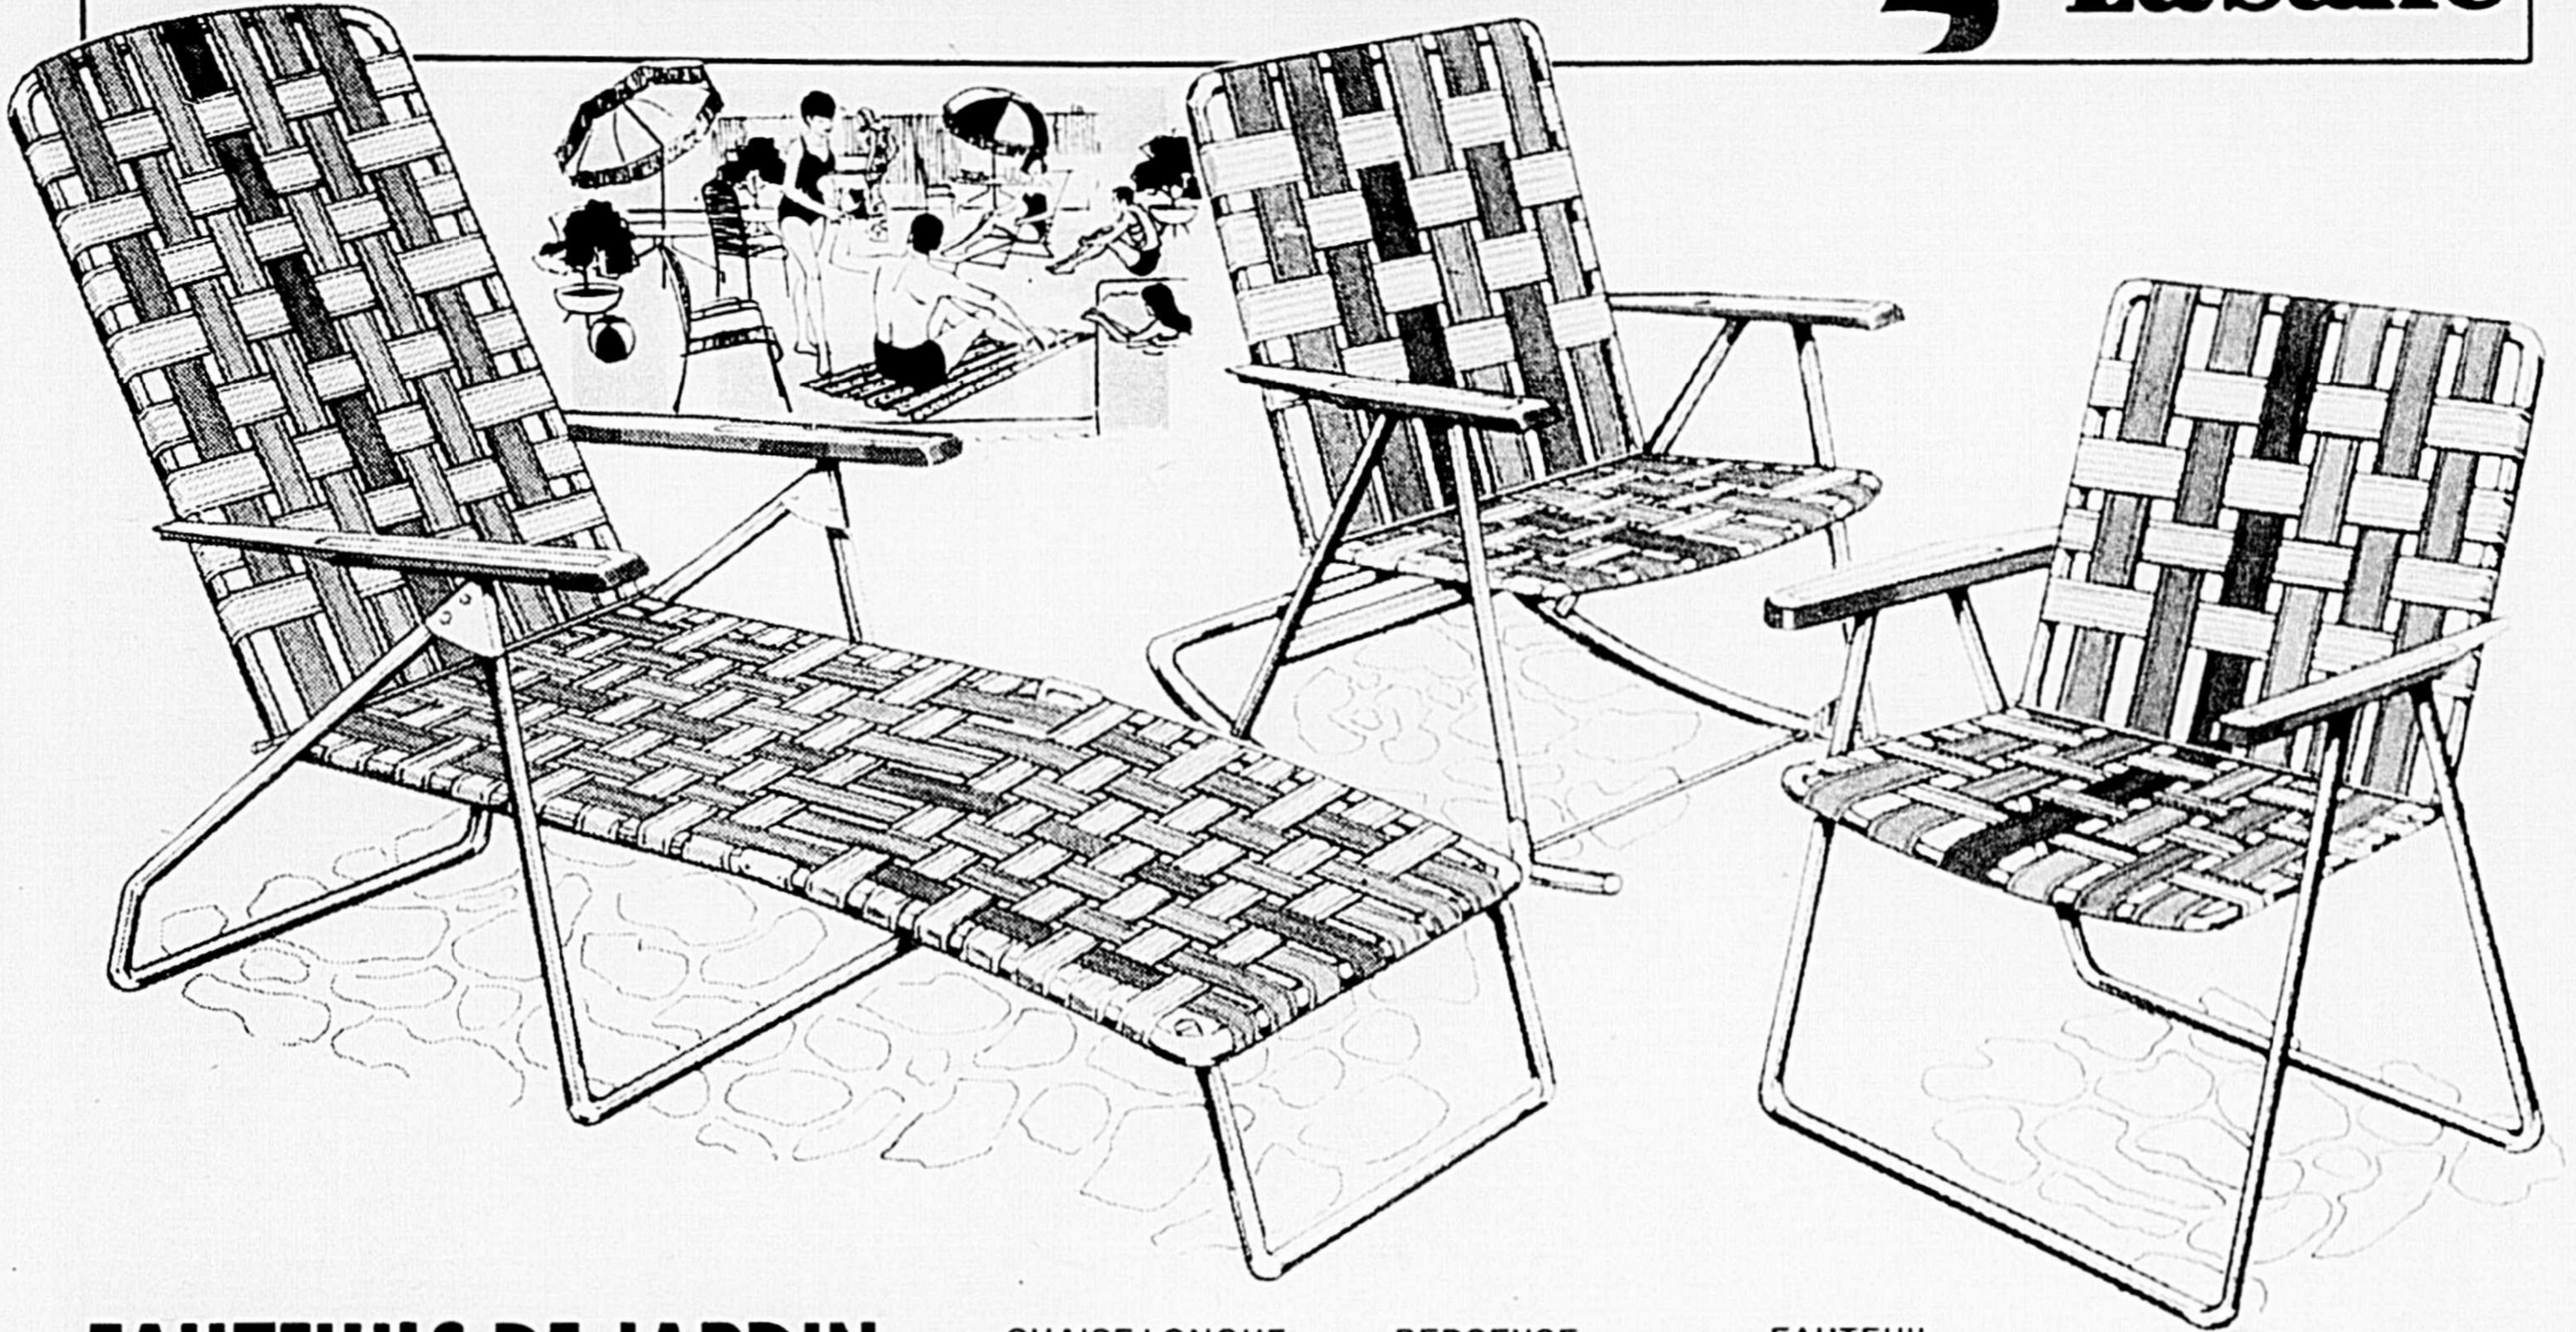

PROFITEZ DE L'ÉTÉ... FAITES VOS EMPLETTES CHEZ

LaSalle