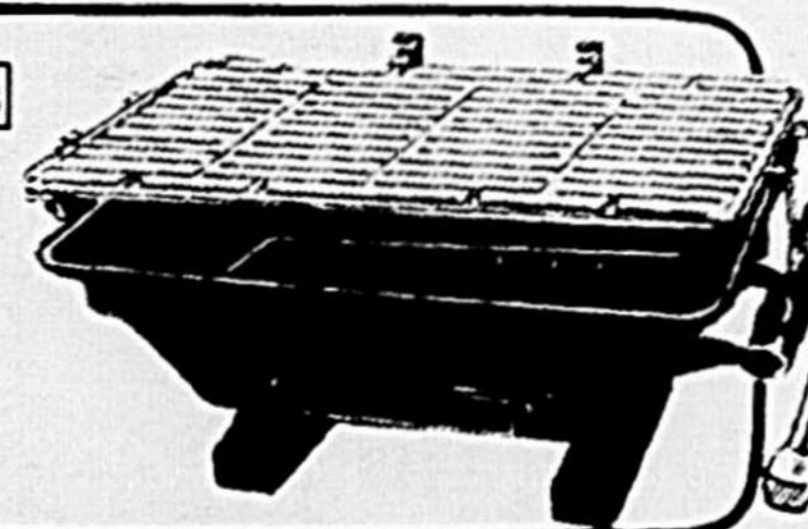

Hibachi sur pieds de 26" de hauteur. Fabrication en fonte moulée robuste. Modèle avec une grille réglable en hauteur. 14" x 14" x 3-1/2".

**HIBACHI
DE TABLE**

10" X 20" X 2-1/2"

PRIX COUPÉ DE 1.88

\$7

PRIX RÉGULIER
LA SALLE 8.88