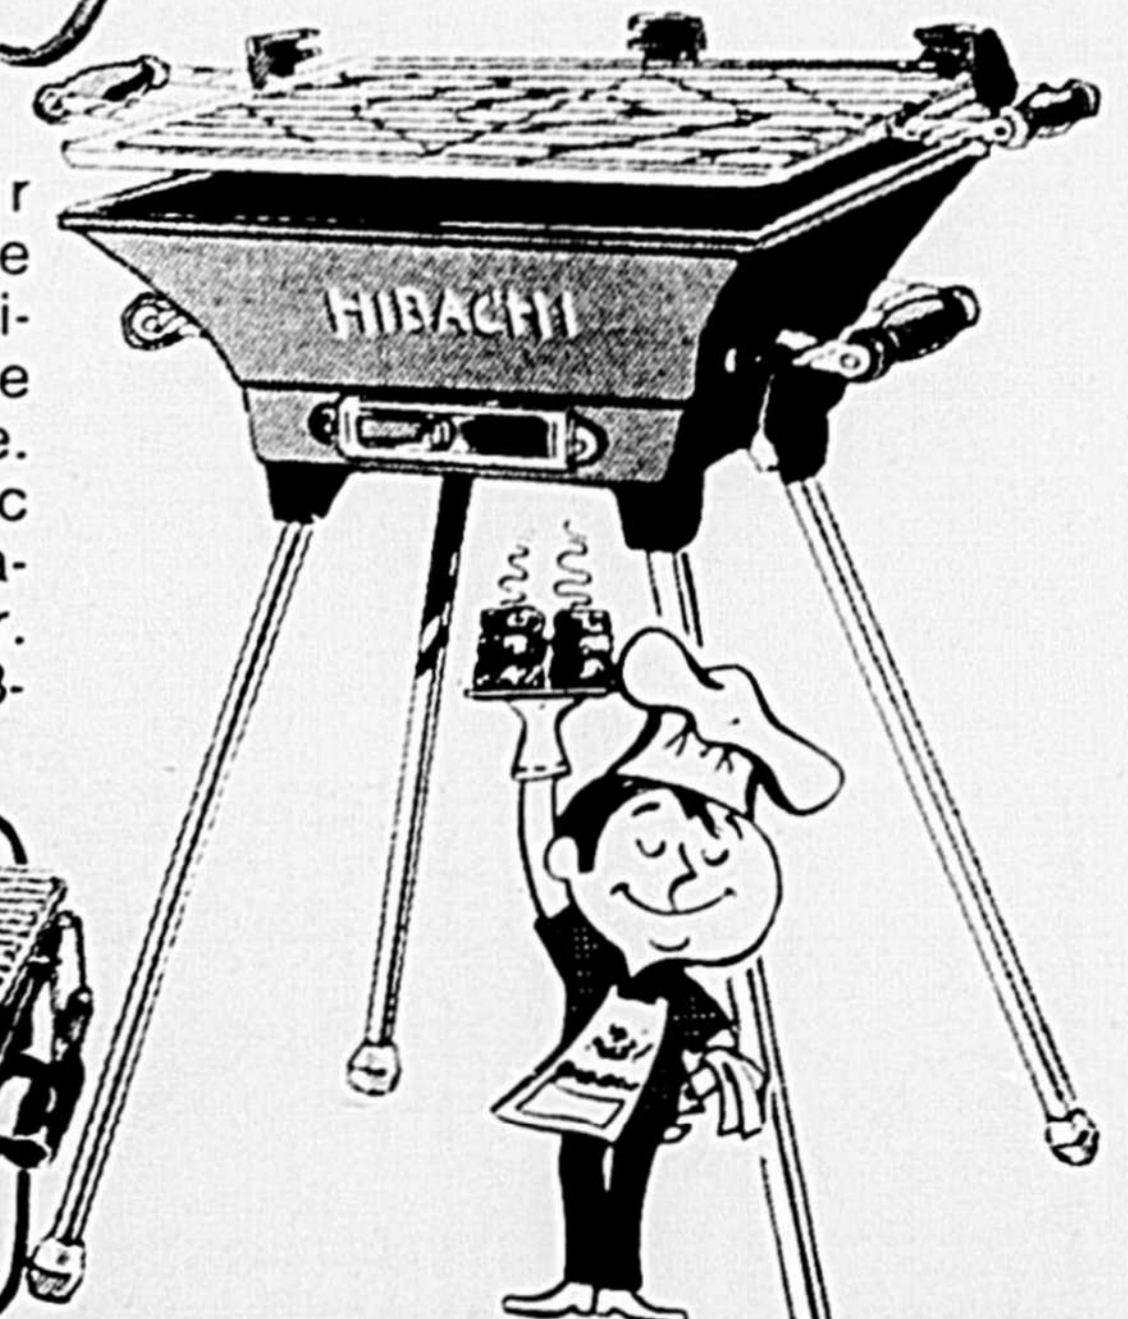

Hibachi sur pieds de 26" de hauteur. Fabrication en fonte moulée robuste. Modèle avec une grille réglable en hauteur. 14" x 14" x 3-1/2".

**HIBACHI
DE TABLE**

10" X 20" X 2-1/2"

PRIX COUPÉ DE 1.88

\$7

PRIX RÉGULIER
LA SALLE 8.88