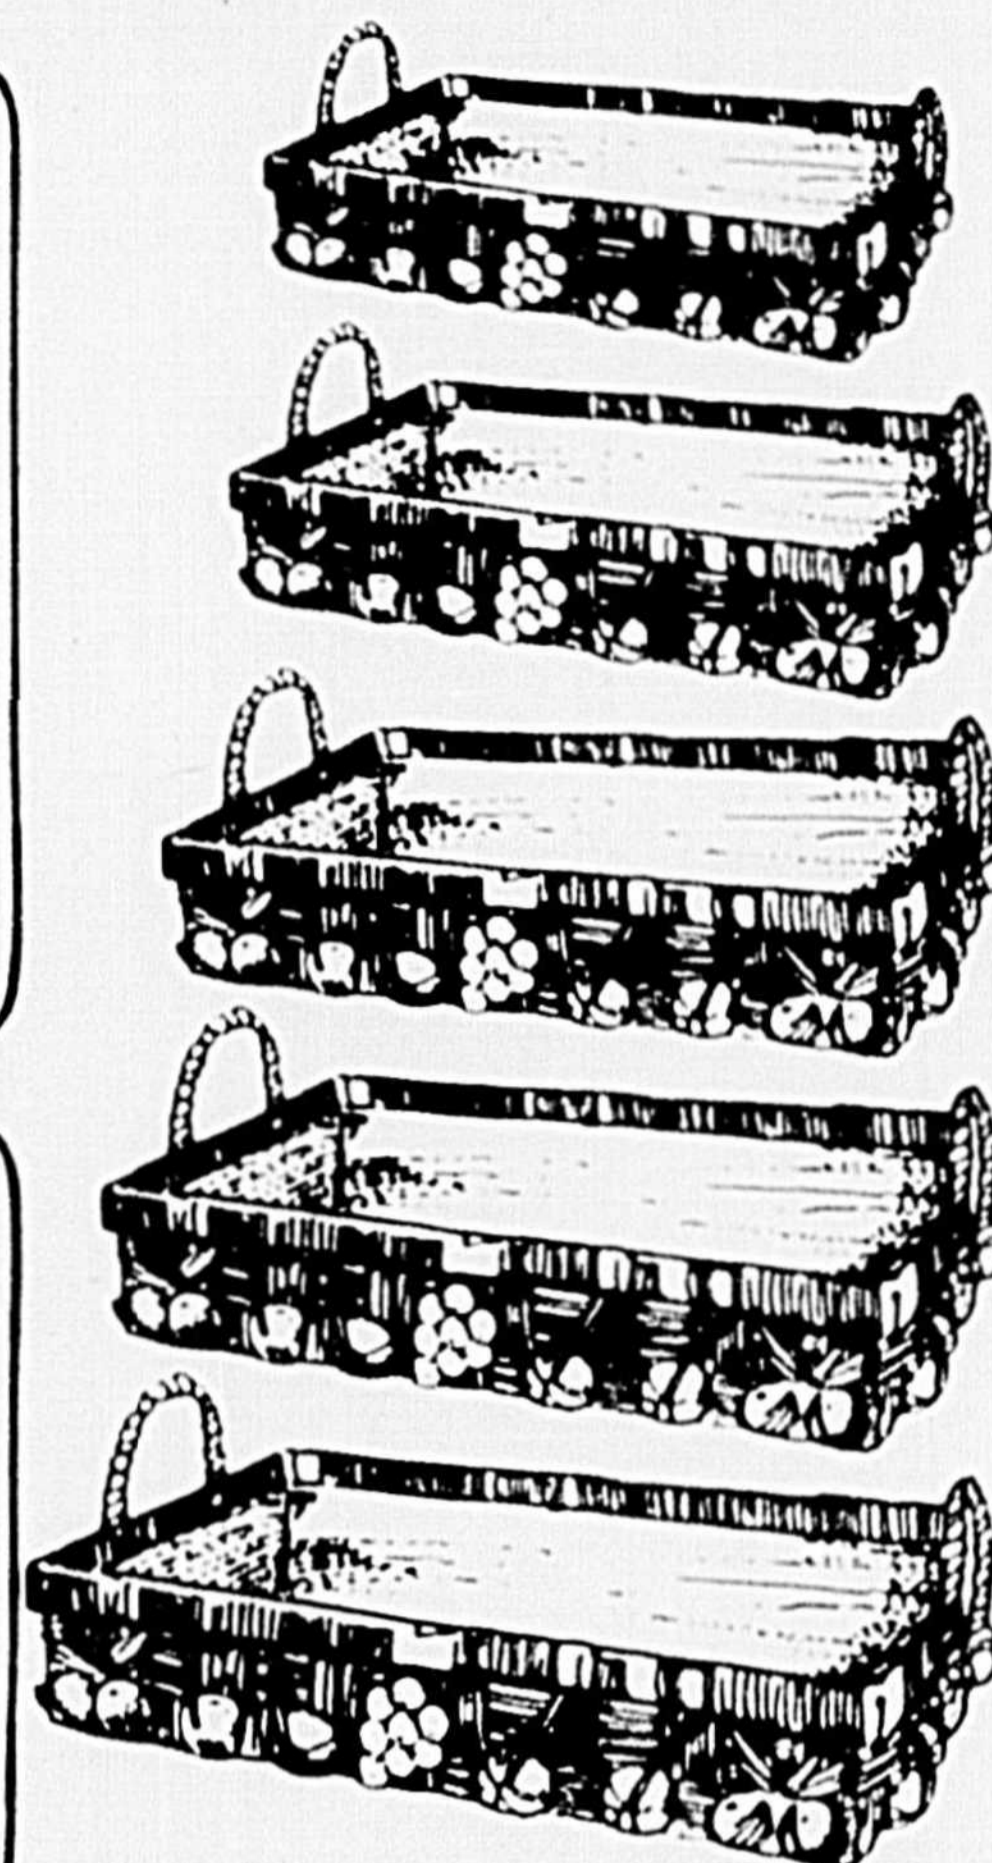

Grand modèle \$4 Modèle moyen \$3 Petit modèle \$2

JOLIS CACHE-POTS TISSÉS POUR VOS PLANTES

10-po. diam. \$3 9-po. diam. \$2 7-po. diam. 1\$50 6-po. diam. \$1 5-po. diam. 75¢

PORTE-PLATS EN ABACA

5-1/2 x 8-1/2 x 2-1/4 po. \$2
 6 x 10 x 2-1/2 po. 3\$50
 7 x 10-3/4 x 2-3/4 po. 4\$50
 8-1/2 x 13 x 3 po. \$6
 10 x 14-3/4 x 3-1/4 po. \$7