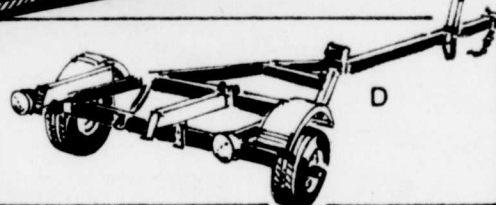

Rabais $25 à $110 MOTEURS GAMEFISHER

Propulseurs refroidis par air et arbre refroidi par eau. Démarreur à rappel automatique.

c- Rabais $25 moteur 1.2 hp **259⁹⁸** ch.
60016 Rég. 284.98

Rabais $65 moteur 5.0 hp **389⁹⁸** ch.
60082 (non illustré) Rég. 454.98

Rabais $65 moteur 7.5 hp de luxe **519⁹⁸** ch.
60084 Rég. 584.98

b- Rabais $110 moteur 9.9 hp **799⁹⁸** ch.
60085 Rég. 909.98

Rabais $40 - Remorque 'Gamefisher' **269.98** ch.
Rég. 309.98

d- Pour charge de 600 lb. Chassis basculant en acier galvanisé 3", fini émaillé. 45" large. 3 rouleaux de 4". Robustes ressorts 2 lames, 2 supports réglables. Pneus sans chambre à air. 4.80x4.00x8". Pour bateau 14' max. 63100.

f- Rabais $5. Nouveau moulinet 'Mitchell 400'. Moulinet à lancer léger pour le droitier. Reprise très rapide de démultiplication 4.8:1 qui amène la ligne à une allure de 30" pour chaque tour de manivelle. **11350 Rég. 34.99 29.99 ch.**

g- Rabais $4. Moulinet Sears, à lancer léger. Pour gaucher ou droitier. Haute démultiplication de 4.9:1. Capacité de ligne de 200 verges. Arbre à roulement à billes. 11372. Rég. 23.99. **19.99 ch.**

h- Rabais $3. Coffre à pêche, 3 tiroirs en polypropylène. En tout 23 compartiments. Poignée style valise et loquet Env. 15x8 7/8x8 3/4". **15004 Rég. 19.99 16.99 ch.**

m- Rabais $3. Ensemble de pêche 110 pièces. Ensemble de pêche à lancer léger. Comprend canne en fibre de verre possédant 85 verges de ligne de 8 lb., assortiment de cuillères, hameçons, pesées, etc... Coffre en polypropylène, avec compartiments. Excellent pour débutant. **10880 Rég. 22.99 19.99 l'ens.**

n-p.- Rabais 1.50. Canne de voyage télescopique. 17" de long, montée elle mesure environ 6 1/2' en 6 sections. Fabriquée en fibre de verre avec poignée en liège. **10705/10708 Rég. 8.49 6.99 ch.**

Simpsons-Sears Ltée

Sears - Rayon 6 - Articles de sport