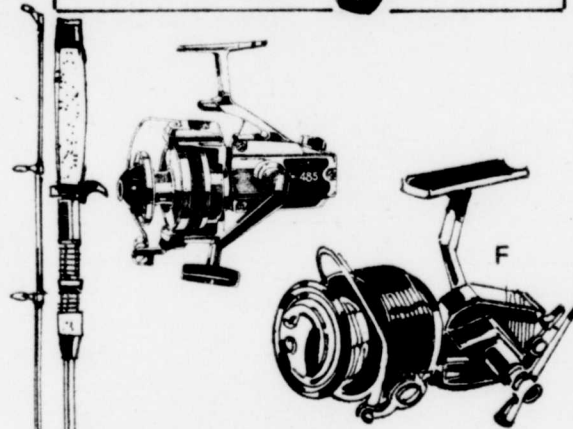

Rabais $25 à $110 MOTEURS GAMEFISHER

Propulseurs refroidis par air et arbre refroidi par eau. Démarreur à rappel automatique.

c- Rabais $25 moteur 1.2 hp **259⁹⁸** ch.
60016 Rég. 284.98

Rabais $65 moteur 5.0 hp **389⁹⁸** ch.
60082 (non illustré) Rég. 454.98

Rabais $65 moteur 7.5 hp de luxe **519⁹⁸** ch.
60084 Rég. 584.98

b- Rabais $110 moteur 9.9 hp **799⁹⁸** ch.
60085 Rég. 909.98

Rabais $40 - Remorque 'Gamefisher' **269.98** ch.
Rég. 309.98

d- Pour charge de 600 lb. Chassis basculant en acier galvanisé 3", fini émaillé. 45" large. 3 rouleaux de 4". Robustes ressorts 2 lames, 2 supports réglables. Pneus sans chambre à air. 4.80x4.00x8". Pour bateau 14' max. 63100.

f- Rabais $5. Nouveau moulinet 'Mitchell 400'. Moulinet à lancer léger pour le droitier. Reprise très rapide de démultiplication 4.8:1 qui amène la ligne à une allure de 30" pour chaque tour de manivelle. **11350 Rég. 34.99 29.99 ch.**

g- Rabais $4. Moulinet Sears, à lancer léger. Pour gaucher ou droitier. Haute démultiplication de 4.9:1. Capacité de ligne de 200 verges. Arbre à roulement à billes. 11372. Rég. 23.99. **19.99 ch.**

h- Rabais $3. Coffre à pêche, 3 tiroirs en polypropylène. En tout 23 compartiments. Poignée style valise et loquet Env. 15x8 7/8x8 3/4". **15004 Rég. 19.99 16.99 ch.**

m- Rabais $3. Ensemble de pêche 110 pièces. Ensemble de pêche à lancer léger. Comprend canne en fibre de verre possédant 85 verges de ligne de 8 lb., assortiment de cuillères, hameçons, pesées, etc... Coffre en polypropylène, avec compartiments. Excellent pour débutant. **10880 Rég. 22.99 19.99 l'ens.**

n-p.- Rabais 1.50. Canne de voyage télescopique. 17" de long, montée elle mesure environ 6 1/2' en 6 sections. Fabriquée en fibre de verre avec poignée en liège. **10705/10708 Rég. 8.49 6.99 ch.**

Simpsons-Sears Ltée

Sears - Rayon 6 - Articles de sport