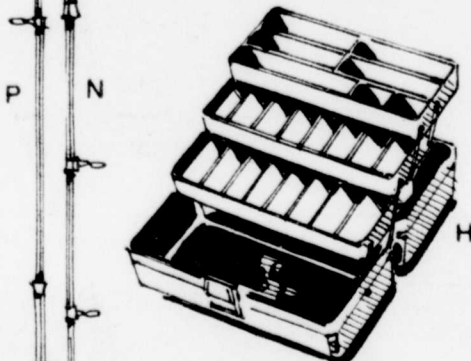

Rabais $25 à $110 MOTEURS GAMEFISHER

Propulseurs refroidis par air et arbre refroidi par eau. Démarreur à rappel automatique.

c- Rabais $25 moteur 1.2 hp **259⁹⁸** ch.
60016 Rég. 284.98

Rabais $65 moteur 5.0 hp **389⁹⁸** ch.
60082 (non illustré) Rég. 454.98

Rabais $65 moteur 7.5 hp de luxe **519⁹⁸** ch.
60084 Rég. 584.98

b- Rabais $110 moteur 9.9 hp **799⁹⁸** ch.
60085 Rég. 909.98

Rabais $40 - Remorque 'Gamefisher' **269.98** ch.
Rég. 309.98

d- Pour charge de 600 lb. Chassis basculant en acier galvanisé 3", fini émaillé. 45" large. 3 rouleaux de 4". Robustes ressorts 2 lames, 2 supports réglables. Pneus sans chambre à air. 4.80x4.00x8". Pour bateau 14' max. 63100.

f- Rabais $5. Nouveau moulinet 'Mitchell 400'. Moulinet à lancer léger pour le droitier. Reprise très rapide de démultiplication 4.8:1 qui amène la ligne à une allure de 30" pour chaque tour de manivelle. **11350 Rég. 34.99 29.99 ch.**

g- Rabais $4. Moulinet Sears, à lancer léger. Pour gaucher ou droitier. Haute démultiplication de 4.9:1. Capacité de ligne de 200 verges. Arbre à roulement à billes. 11372. Rég. 23.99. **19.99 ch.**

h- Rabais $3. Coffre à pêche, 3 tiroirs en polypropylène. En tout 23 compartiments. Poignée style valise et loquet Env. 15x8 7/8x8 3/4". **15004 Rég. 19.99 16.99 ch.**

m- Rabais $3. Ensemble de pêche 110 pièces. Ensemble de pêche à lancer léger. Comprend canne en fibre de verre possédant 85 verges de ligne de 8 lb., assortiment de cuillères, hameçons, pesées, etc... Coffre en polypropylène, avec compartiments. Excellent pour débutant. **10880 Rég. 22.99 19.99 l'ens.**

n-p.- Rabais 1.50. Canne de voyage télescopique. 17" de long, montée elle mesure environ 6 1/2' en 6 sections. Fabriquée en fibre de verre avec poignée en liège. **10705/10708 Rég. 8.49 6.99 ch.**

Simpsons-Sears Ltée

Sears - Rayon 6 - Articles de sport