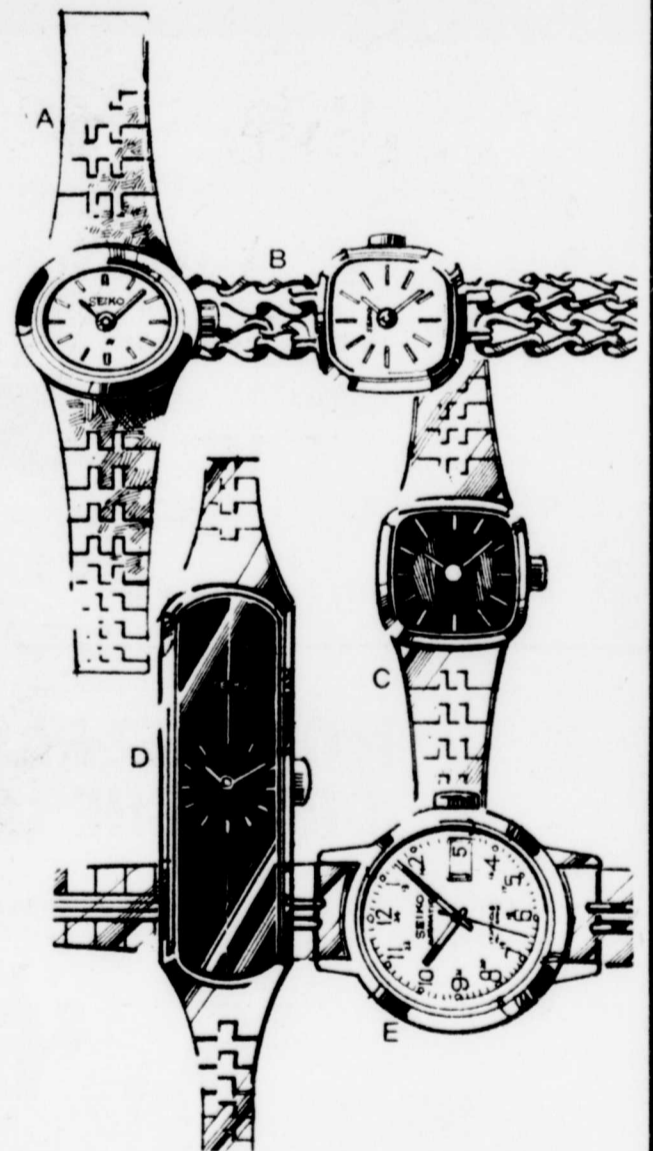

Rabais 25% sur boucles pour oreilles percées

Perle 10K	#75874	Rég. 38.50	SPÉCIAL 28.85	pai.
Pierre de naissance 14K	#75890	Rég. 27.50	SPÉCIAL 20.60	pai.
Opale véritable 14K	#75852	Rég. $33	SPÉCIAL 24.75	pai.
Demi-lune 14K	#75854	Rég. 26.50	SPÉCIAL 19.85	pai.
Bouton en or 14K	#75580	Rég. 21.50	SPÉCIAL 16.12	pai.
Bouton coupe diamant 10K	#75857	Rég. $24	SPÉCIAL $18	pai.
Étoile coupe diamant 10K	#75860	Rég. $45	SPÉCIAL 33.75	pai.
Petit chien 10K	#75844	Rég. $32	SPÉCIAL $24	pai.
Croix 14K	#75832	Rég. 21.50	SPÉCIAL 16.12	pai.

Sears - Rayon 4 - Bijoux

Simpsons-Sears Ltée Centre Commercial Les Rivières