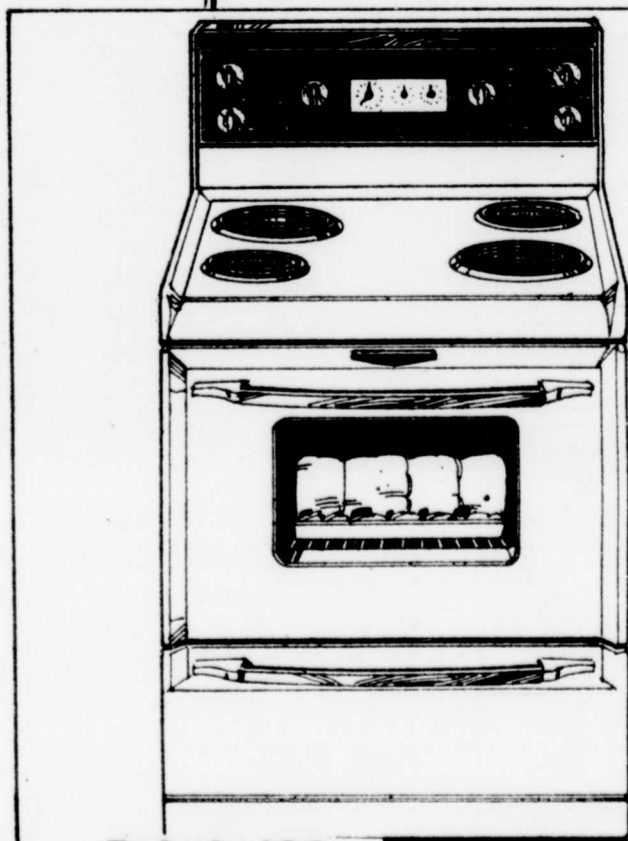

Sears — Rayon 22/26/46/47
Appareils ménagers

Rabais \$20 CUISINIÈRE KENMORE MARK 3

Rég. 534.98

SPÉCIAL

514⁹⁸

Dossieret de verre avec éclairage fluorescent. Horloge ordinaire. Eléments: 2 de 6", rapides, deux grands de 8". 1 prise programmable. Dimensions env. 30" larg. x 27 1/4" prof. x 47 1/4" haut. Grand hublot. Four à nettoyage facile. Blanc. #66 790. \$10 de plus pour couleur.