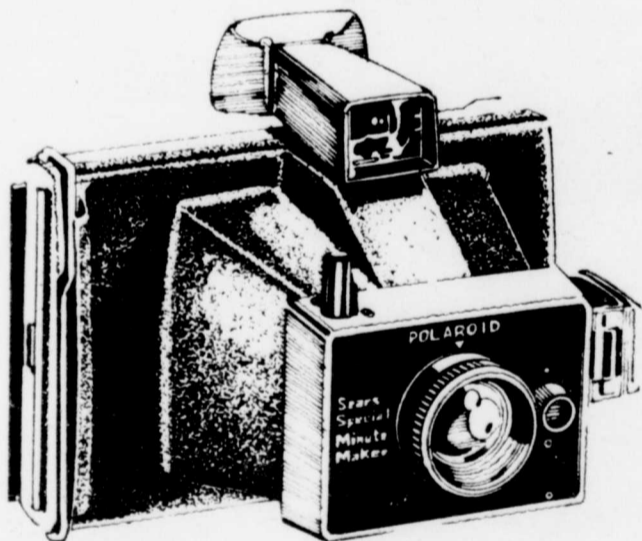

MACHINE A ÉCRIRE PORTATIVE UNDERWOOD 315

Rég. 99.98

SPÉCIAL **79⁹⁸** ch.

Panier flottant pour alignement. Parfait de la frappe, chariot 9½", 43 touches, 86 caractères. Touches pour tabulateur. Sélecteur automatique du ruban 3 positions. #40104

APPAREIL POLAROID "MINUTE MAKER"

Rég. 24.98
SPÉCIAL

19⁹⁸ ch.

Exposition automatique. Faites la mise au point. Calculez la distance et déclenchez l'obturateur. Accepte flashcubes et film couleur 88 ou 108. #13050