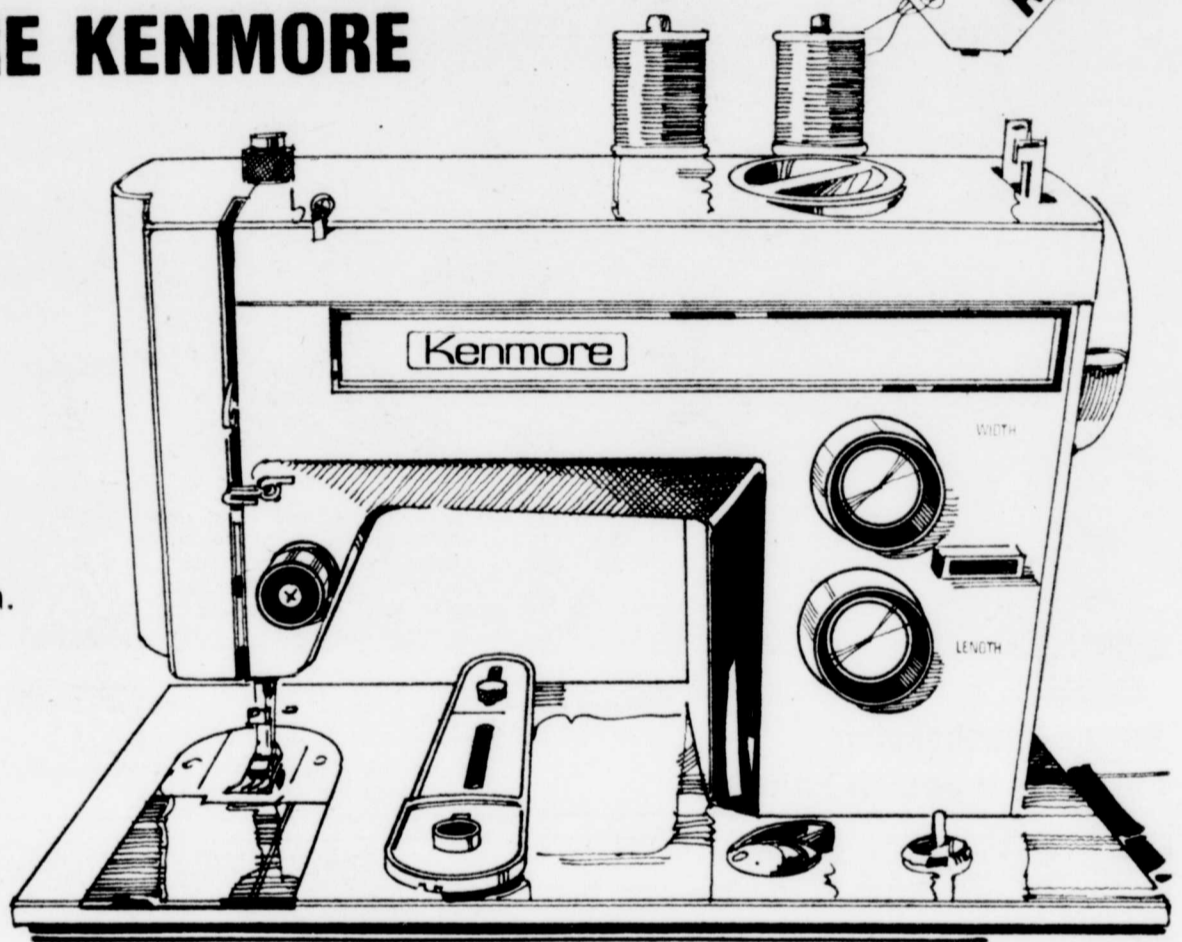

Sears

JEUDI 10 — VENDREDI 11 — SAMEDI 12 MAI

LA COUTURE RENDUE FACILE AVEC UNE MACHINE À COUDRE KENMORE

Rabais $50

MACHINE À COUDRE KENMORE

Rég. 249.98

SPÉCIAL

199⁹⁹

ch.

Modèle avec points: droit, zigzag, ourlet invisible, raccommodage et extensibles.

- Guide automatique enclenchable pour 5 grandeurs de boutonnières.
- Eclairage de sécurité incorporé.
- Tête en aluminium garantie 20 ans. #81 347

Sears — Hayon 20
Machines à coudre / Aspirateurs

MEUBLE TRADITIONNEL POUR MACHINE À COUDRE

Rég. 99.99

SPÉCIAL 94⁹⁹ ch.

- Modèle fermé pouvant servir comme bureau pour écrire ou placer le téléphone.
- Meuble au fini veiné noyer.
- Pour machine à plateau. #98 130

MEUBLE COMPACT POUR MACHINE À COUDRE

NOTRE PRIX 59⁹⁹ ch.

- Pour toutes les machines à plateau.
- Meuble fini noyer. #98 120