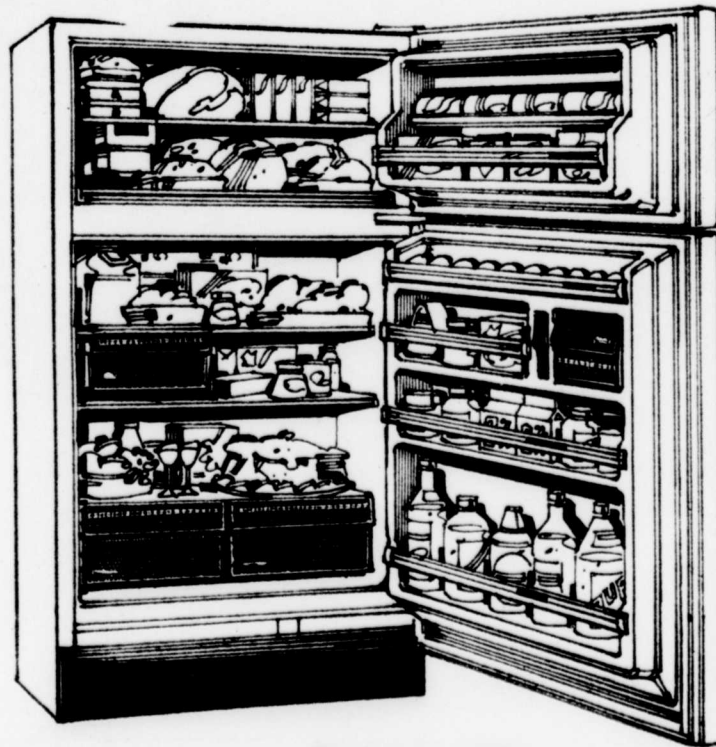

Sears — Rayon 22/26/46/47
Appareils ménagers

Rabais \$20 CUISINIÈRE KENMORE MARK 3

Rég. 534.98

SPÉCIAL

514⁹⁸

Dossieret de verre avec éclairage fluorescent. Horloge ordinaire. Eléments: 2 de 6", rapides, deux grands de 8". 1 prise programmable. Dimensions env. 30" larg. x 27 1/4" prof. x 47 1/4" haut. Grand hublot. Four à nettoyage facile. Blanc. #66 790. \$10 de plus pour couleur.