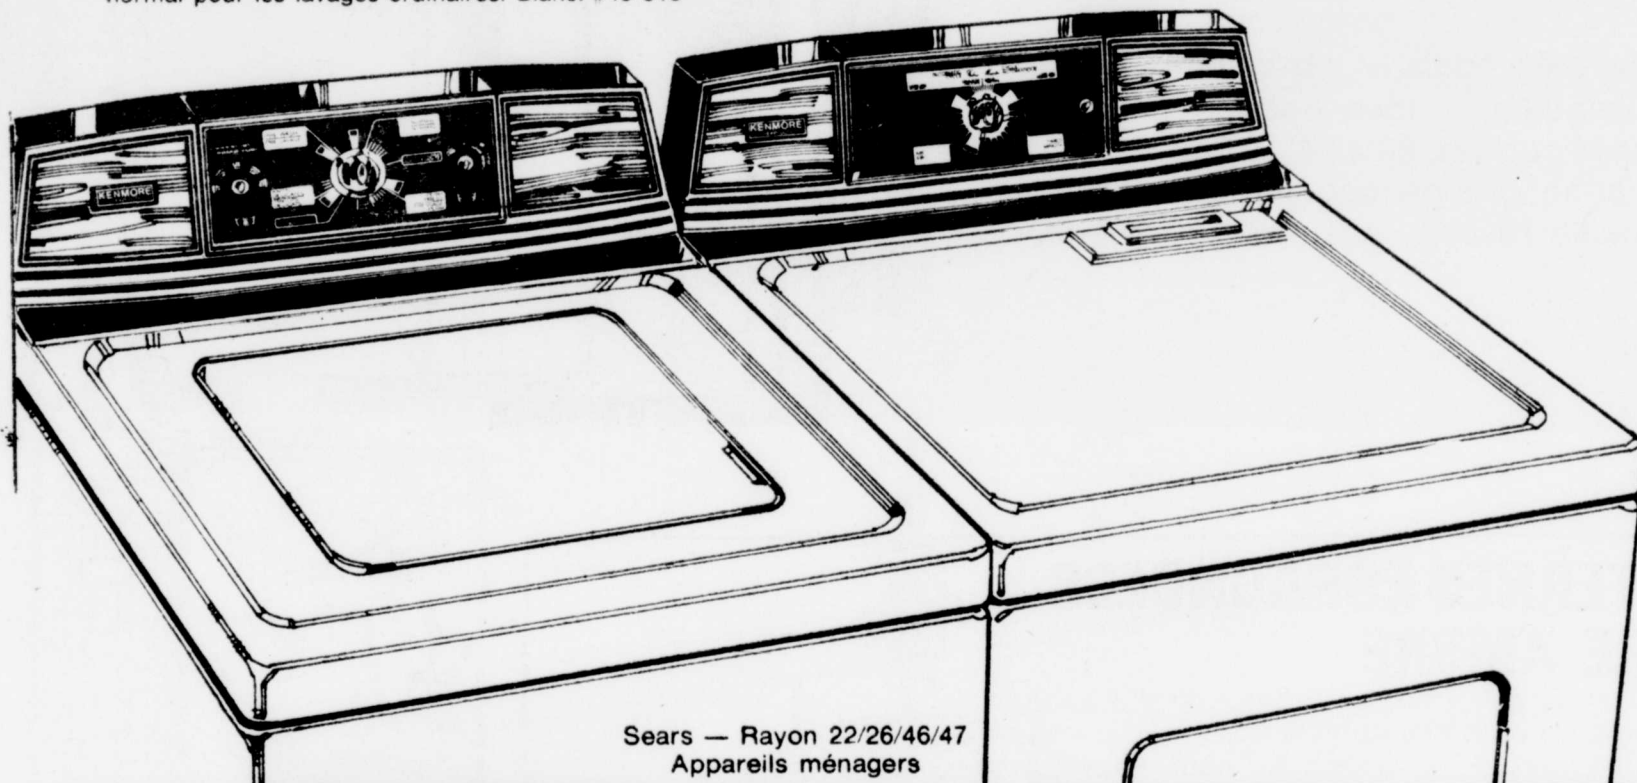

Sears — Rayon 22/26/46/47
Appareils ménagers

Rabais \$20 CUISINIÈRE KENMORE MARK 3

Rég. 534.98

SPÉCIAL

514⁹⁸

Dossieret de verre avec éclairage fluorescent. Horloge ordinaire. Eléments: 2 de 6", rapides, deux grands de 8". 1 prise programmable. Dimensions env. 30" larg. x 27 1/4" prof. x 47 1/4" haut. Grand hublot. Four à nettoyage facile. Blanc. #66 790. \$10 de plus pour couleur.