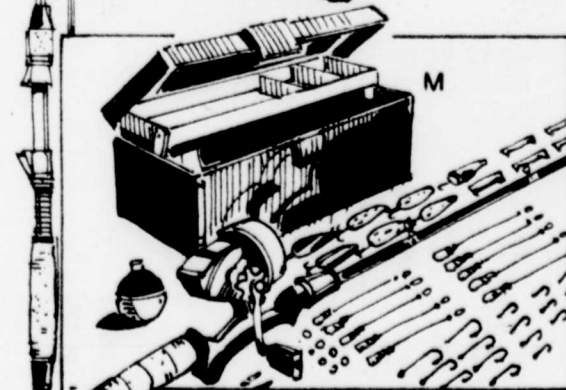

Rabais $25 à $110 MOTEURS GAMEFISHER

Propulseurs refroidis par air et arbre refroidi par eau. Démarreur à rappel automatique.

c- Rabais $25 moteur 1.2 hp **259⁹⁸** ch.
60016 Rég. 284.98

Rabais $65 moteur 5.0 hp **389⁹⁸** ch.
60082 (non illustré) Rég. 454.98

Rabais $65 moteur 7.5 hp de luxe **519⁹⁸** ch.
60084 Rég. 584.98

b- Rabais $110 moteur 9.9 hp **799⁹⁸** ch.
60085 Rég. 909.98

Rabais $40 - Remorque 'Gamefisher' **269.98** ch.
Rég. 309.98

d- Pour charge de 600 lb. Chassis basculant en acier galvanisé 3", fini émaillé. 45" large. 3 rouleaux de 4". Robustes ressorts 2 lames, 2 supports réglables. Pneus sans chambre à air. 4.80x4.00x8". Pour bateau 14' max. 63100.

f- Rabais $5. Nouveau moulinet 'Mitchell 400'. Moulinet à lancer léger pour le droitier. Reprise très rapide de démultiplication 4.8:1 qui amène la ligne à une allure de 30" pour chaque tour de manivelle. **11350 Rég. 34.99 29.99 ch.**

g- Rabais $4. Moulinet Sears, à lancer léger. Pour gaucher ou droitier. Haute démultiplication de 4.9:1. Capacité de ligne de 200 verges. Arbre à roulement à billes. 11372. Rég. 23.99. **19.99 ch.**

h- Rabais $3. Coffre à pêche, 3 tiroirs en polypropylène. En tout 23 compartiments. Poignée style valise et loquet Env. 15x8 7/8x8 3/4". **15004 Rég. 19.99 16.99 ch.**

m- Rabais $3. Ensemble de pêche 110 pièces. Ensemble de pêche à lancer léger. Comprend canne en fibre de verre possédant 85 verges de ligne de 8 lb., assortiment de cuillères, hameçons, pesées, etc... Coffre en polypropylène, avec compartiments. Excellent pour débutant. **10880 Rég. 22.99 19.99 l'ens.**

n-p.- Rabais 1.50. Canne de voyage télescopique. 17" de long, montée elle mesure environ 6 1/2' en 6 sections. Fabriquée en fibre de verre avec poignée en liège. **10705/10708 Rég. 8.49 6.99 ch.**

Simpsons-Sears Ltée

Sears - Rayon 6 - Articles de sport