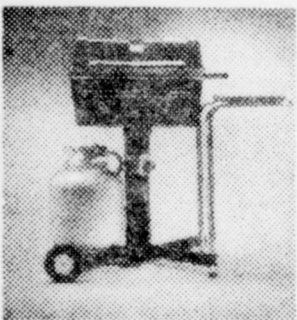

Simpsons-Sears Ltée

Sears

Rabais \$46

Barbecue-gril à gaz Kenmore en fonte d'aluminium, à tablette en séquoia à l'avant pour faciliter la cuisine

239⁹⁸

Séparément, rég. 285⁹⁸

Ce barbecue-gril à gaz Kenmore Sears est en fonte d'aluminium résistant à la rouille. Vous bénéficiez de la saveur de fumée sans les inconvénients de la cuisson au charbon de bois. Des briquettes de lave durable chauffent au rouge au-dessus d'un brûleur au propane. Une bouteille de gaz propane liquide de 20 lb, facile à brancher et à faire remplir, est incluse. Grande grille procurant une surface de cuisson de 328 po. ca. et clayette de réchauffage très pratique, d'une surface de 72 po. ca. Deux boutons de réglage de la chaleur permettent d'utiliser séparément chaque moitié de la grille. Brûleur en 'H' en acier inoxydable résistant à la rouille. Tablette avant en séquoia. Achetés séparément, barbecue-gril 116 233 889 rég. \$269.98, tablette en séquoia 116 233 810 rég. \$15.99. L'ensemble barbecue-gril et tablette en séquoia 116 233 887 \$239.98

Sears — Rayon 11 — Articles de cuisine

Carter en fonte d'aluminium ne rouillant pas et très facile à nettoyer

Couvercle à charnière pour griller ou cuire

Clayette de réchauffage/cuisson chromée

Indicateur de chaleur, très pratique, incorporé

Couvercle à poignée située à bonne distance de la chaleur directe

Grille de cuisson en acier inoxydable résistant à la rouille

Chariot à poignée de luxe en aluminium, tablette fixe en séquoia

Chariot mobile, en acier, à roues robustes en caoutchouc. Bouteille de propane de 20 lb, à tuyau et détendeur.