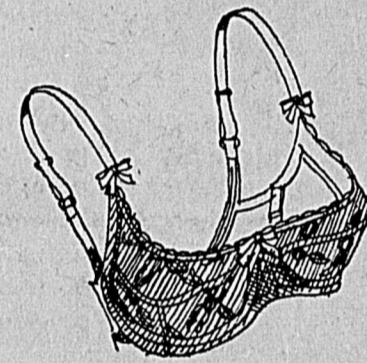

Gaine-culotte en Hélanca

Rég. \$4
2⁹⁹
ch.

Gaine courte en Lycra Hélanca. Élastique au bas. Ne remonte pas. En blanc seulement. P-M-G-TG.

Gaine-culotte en Lycra

2⁹⁹
ch.

Modèle économique, sans jarretelles. Dentelle devant. Très bon support. En blanc ou écru. P-M-G-TG.

Simpsons-Sears — Corseterie (Rayon 18).

Soutien-gorge court

Rég. \$4
2⁹⁹
ch.

Modèle demi-buste, dos en Lycra. Bretelle réglable. Doublé d'un léger Kodol. En blanc ou écru. A, B et C (32-36).

Soutien-gorge demi-buste