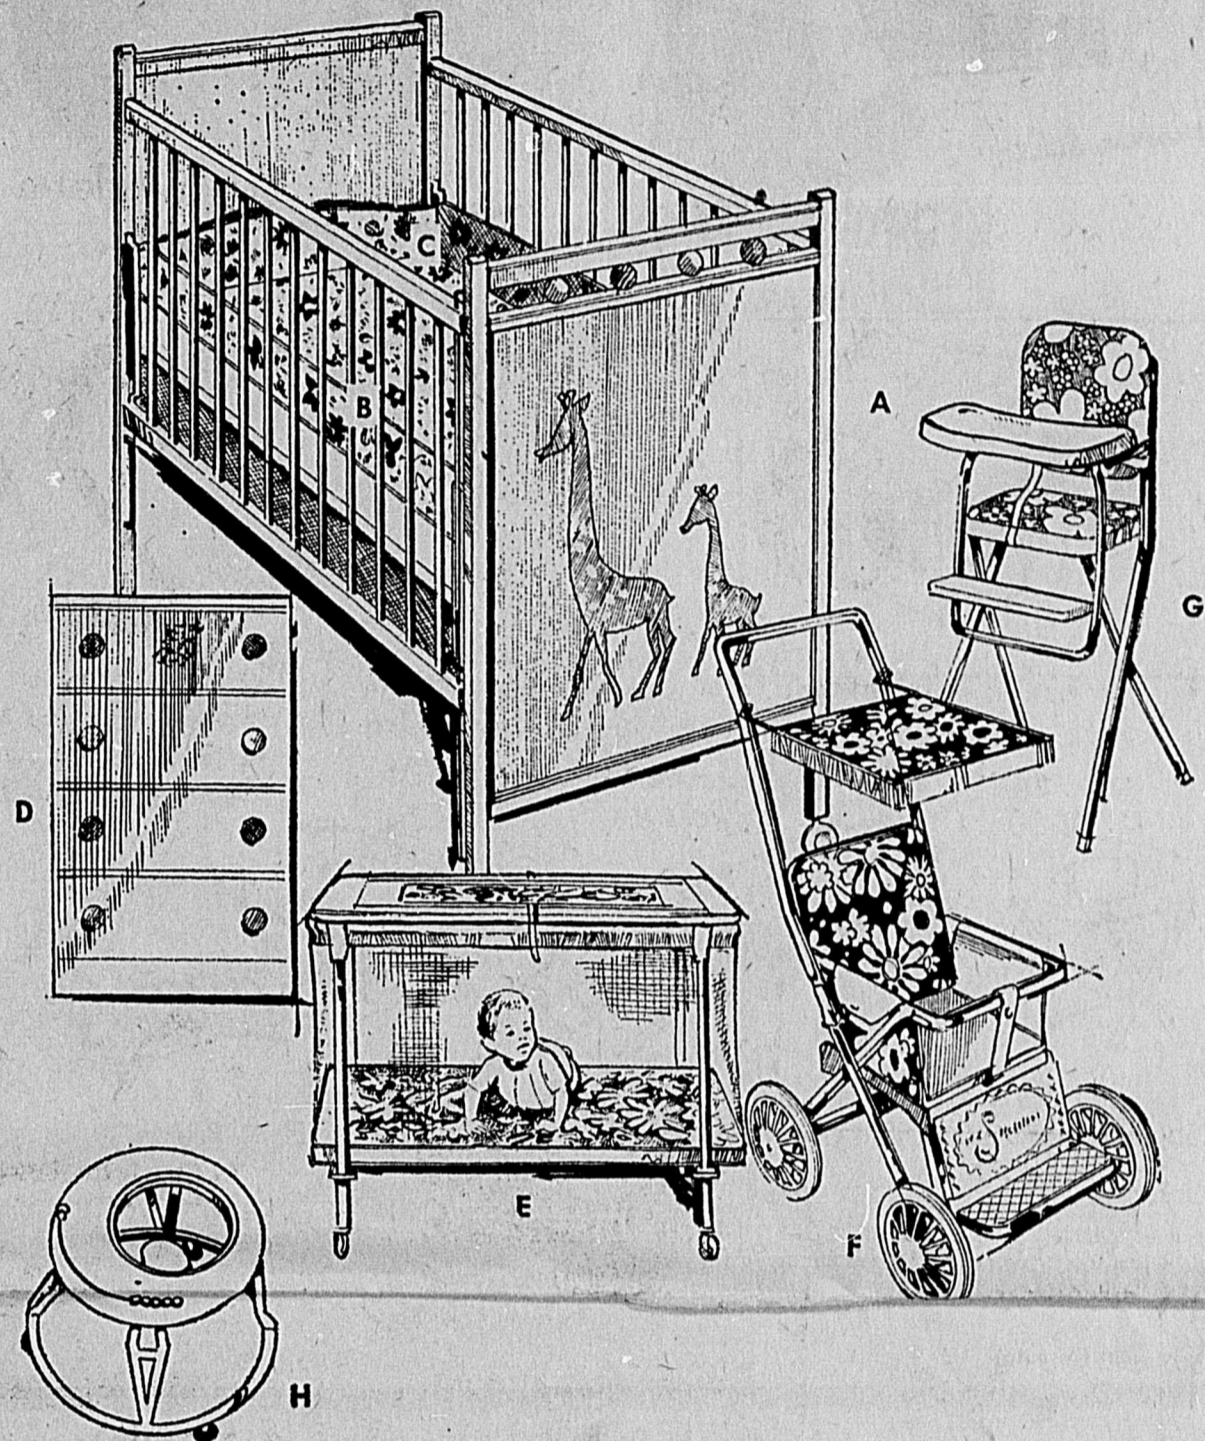

Pour le confort de bébé
dans la chambre comme dans le patio

Ensemble de lit pour enfant
Comprend: lit à motif girafe avec sommier, matelas et coussins de contour. Rég. 108.96. **79⁹⁹** ens.

Lit pour enfant
A. Robuste, conçu pour sécurité et confort de bébé. En bois. Ton avocat ou jonquille. 27 x 52 pouces. Rég. \$45. **34⁹⁹** ch.