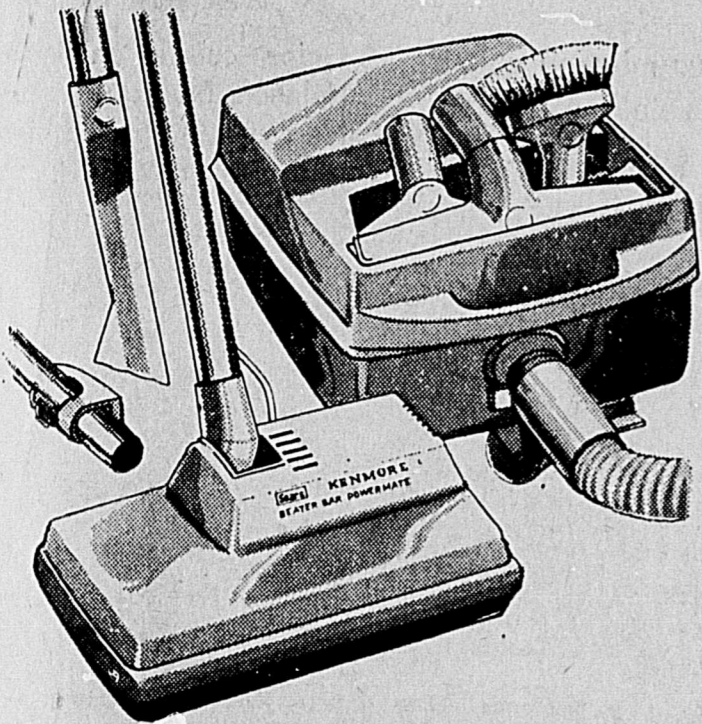

Aspirateur "Kenmore" avec balai-batteur

Modèle "intérieur-extérieur" éprouvé et approuvé par Canadian Carpet Industry. 41 pieds cubes d'air à la minute; profil surbaissé, porte-accessoires incorporé; cordon à réenroulement automatique, etc. Cet aspirateur est livré, à ce bas prix, avec un puissant balai-batteur.

Rég. 179.98

149⁹⁹

Mensualités $10*

Simpsons-Sears — Machines à Coudre - Aspirateurs (Rayon 20).