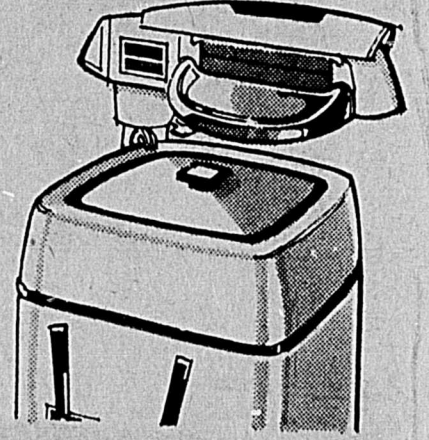

159⁹⁸

ch.

Mensualités \$11*

 Lessiveuse-essoreuse
"Kenmore" 12 livres

199⁹⁹

ch.

Mensualités \$8*

- Modèle compact facile à ranger.
- Cuve pour 12 lb de linge.
- Moteurs indépendants pour lavage et essorage simultanés.
- Programme: lessiveuse 15 minutes, essoreuse 5 minutes.
- Agitateur puissant.
- Pompe automatique pour vidange rapide en 2 minutes.

 Modèle "Carré"
11 livres

169⁹⁹

ch.

Mensualités 7.50*

- Capacité 11 lb. Programme 20 minutes.
- Essoreuse à rouleaux 2", interrupteur de sécurité.
- Agitateur "Roto-swirl" pour lavage en profondeur.
- Vidange par pompe automatique.
- Dessus porcelaine résistant.