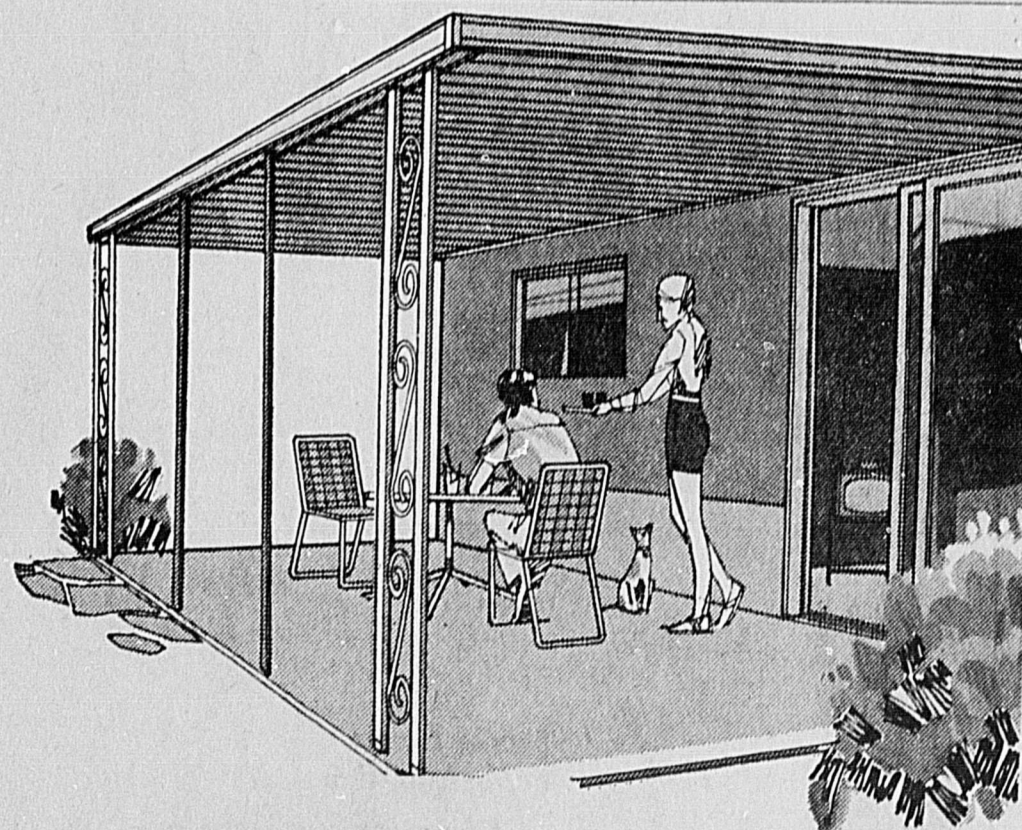

Clôtures galvanisées calibre 13,
hauteur 36 pouces. Modèle à
maillons.

1299
le 50 pi.
non installé

Simpsons-Sears — Matériaux de Construction (Rayon 64)

Toit de patio en aluminium

Idéal pour l'été, ce patio se compose d'un toit
en aluminium fini émaillé et de poteaux
robustes et décoratifs. Gouttière pleine largeur.
Installation non comprise.