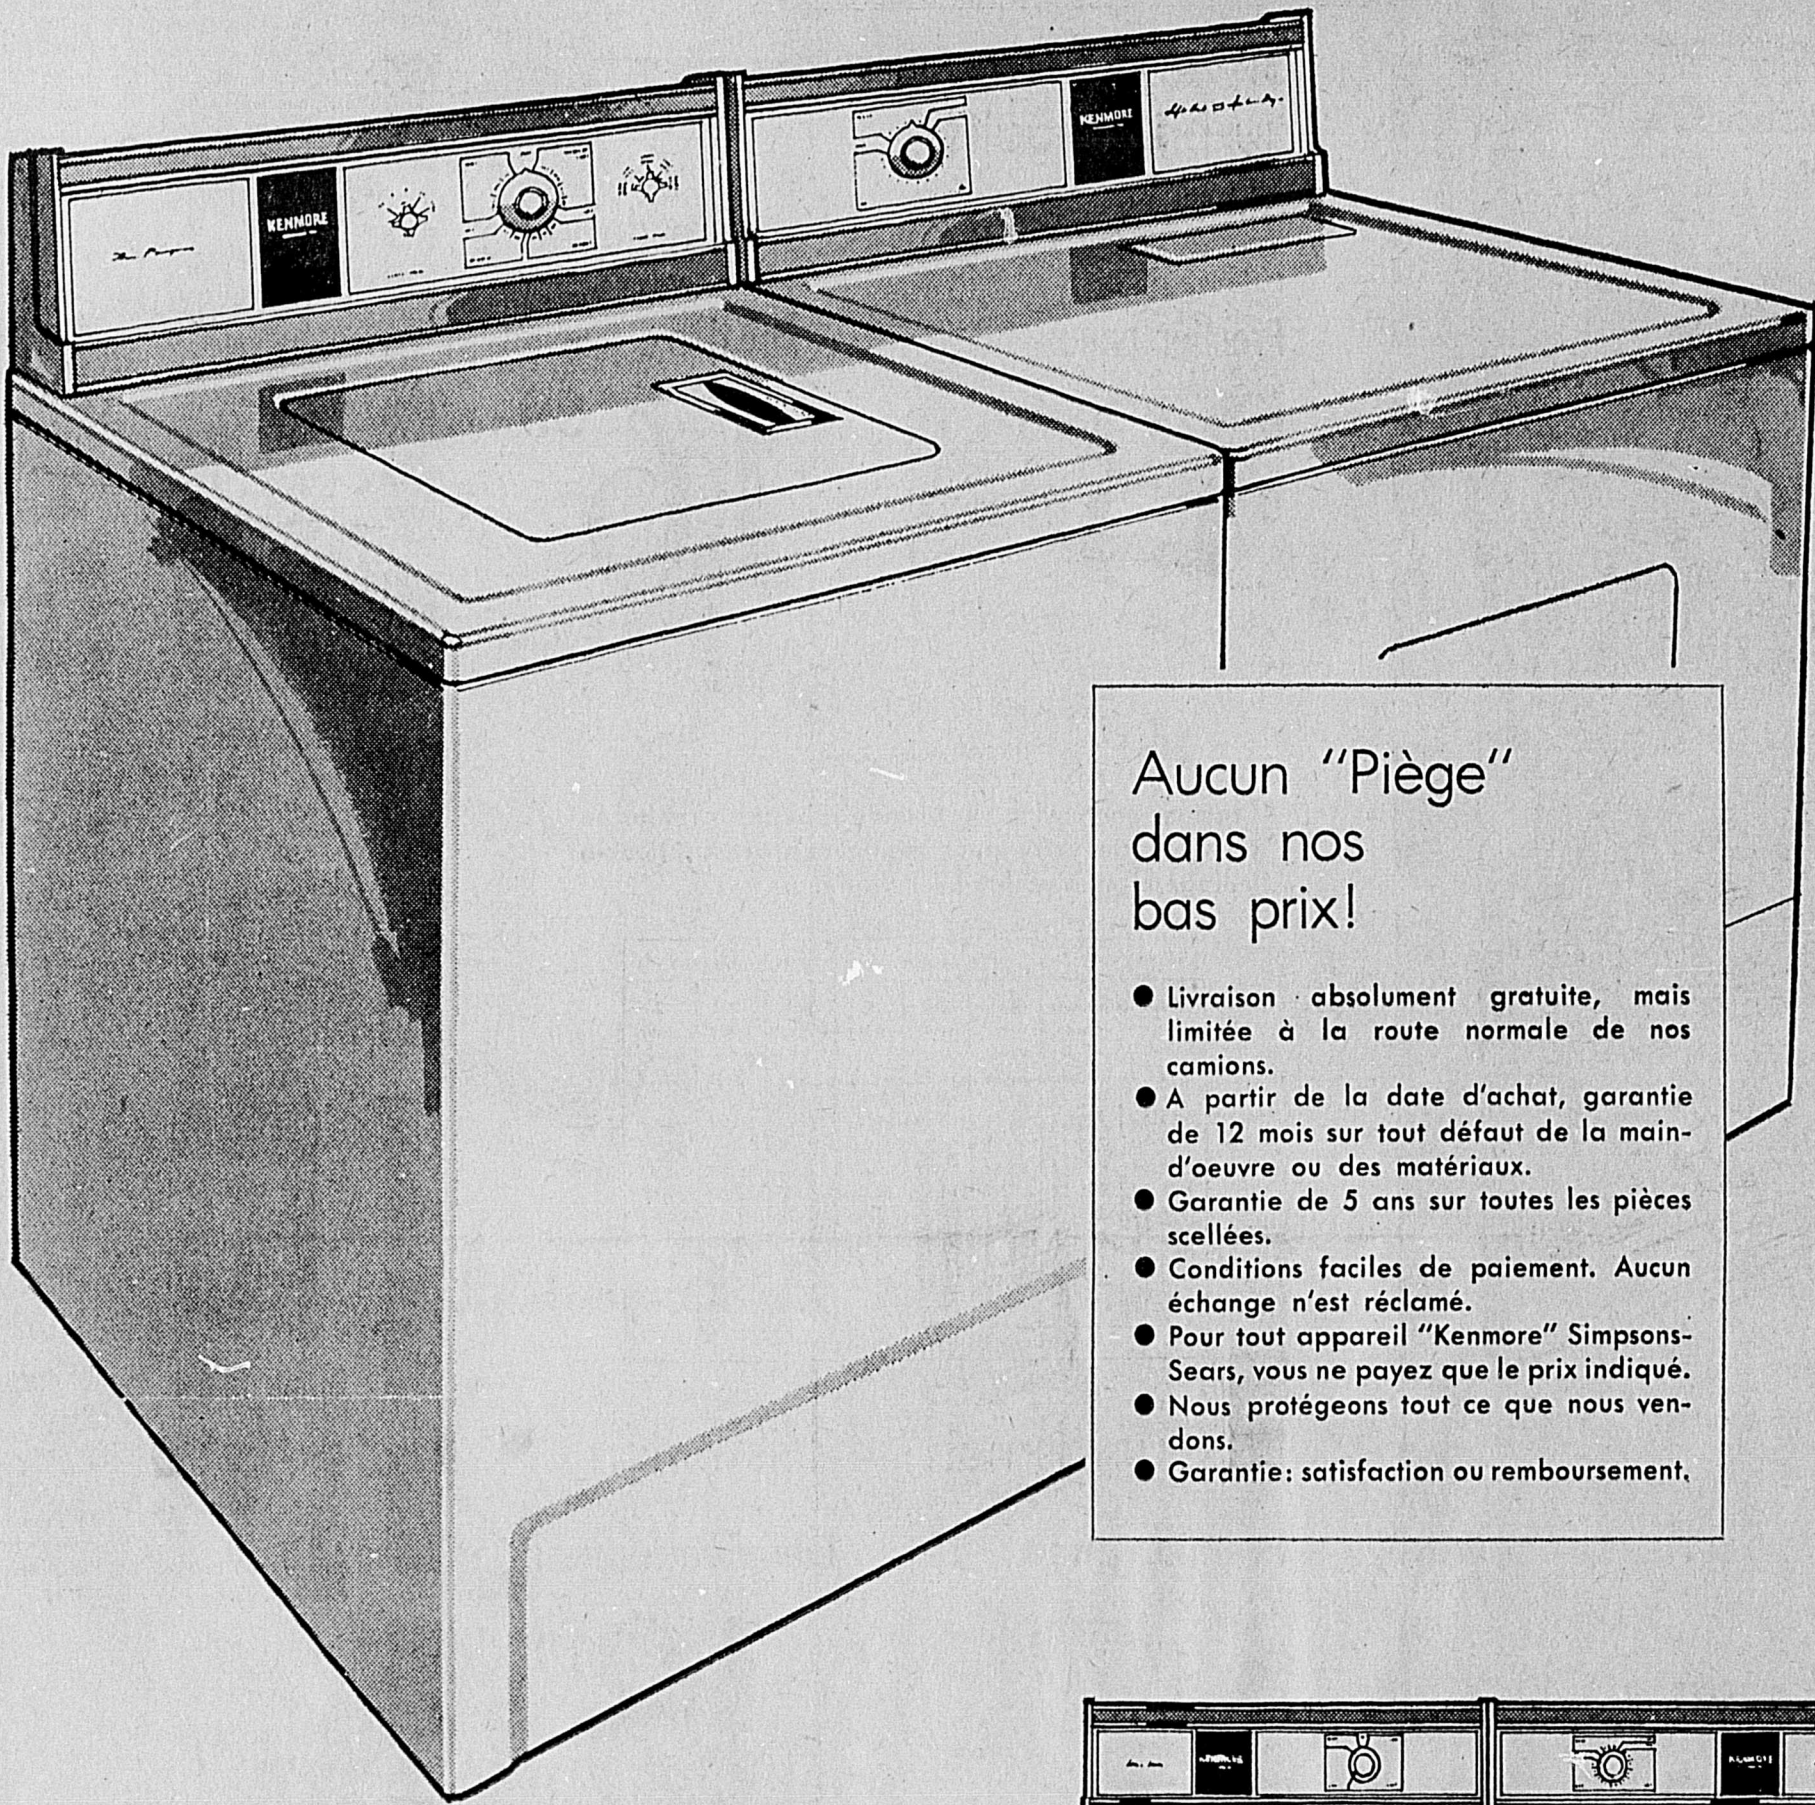

FESTIVAL d'ÉTÉ

SIMPSONS-SEARS

● Fleur de Lys ● Place Laurier ● Chicoutimi

Lessiveuse "Kenmore" 4 programmes

269⁹⁹

ch.
en blanc

Mensualités $11*

- Programmes normal, délicat et permanent à refroidissement prévenant les faux plis.
- Prélavage facultatif pour linge très sale.
- 5 températures de lavage et de rinçage.
- Agitateur Roto-swirl.

- Niveau d'eau réglable, sans égard à la pression.
- Filtre à charpie incorporé.
- Porte à interrupteur de sécurité.

Sécheuse "Kenmore" à chaleur dégressive

179⁹⁹

ch.

Mensualités 7.50*

- La chaleur diminue à mesure que sèche le linge.
- Refroidissement prévenant les faux plis.
- Cycle "air" pour serviettes et couvertures.
- Filtre à charpie facile d'accès.

- Tambour grande vitesse pour séchage rapide à l'air.
- Porte à interrupteur de sécurité. Dessus porcelaine résistant aux taches.
- Ce modèle assorti à la lessiveuse ci-dessus.

Aucun "Piège"
dans nos
bas prix!

- Livraison absolument gratuite, mais limitée à la route normale de nos camions.
- A partir de la date d'achat, garantie de 12 mois sur tout défaut de la main-d'oeuvre ou des matériaux.
- Garantie de 5 ans sur toutes les pièces scellées.
- Conditions faciles de paiement. Aucun échange n'est réclamé.
- Pour tout appareil "Kenmore" Simpsons-Sears, vous ne payez que le prix indiqué.
- Nous protégeons tout ce que nous vendons.
- Garantie: satisfaction ou remboursement.