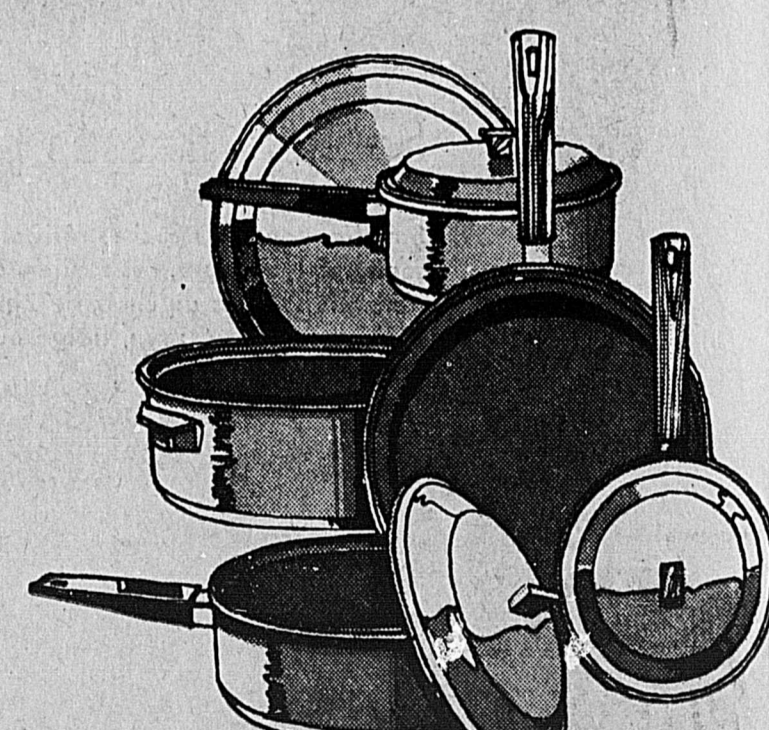

Batterie de cuisine 9 pièces

Aluminium de première qualité, épais, enduit de Teflon®. Couverts hermétiques. Pièces pratiques, empilables. Comprend: casseroles 32, 64 et 96 pouces (avec couvercles), fait-tout 160 onces (avec couvercle), poêle 10 pouces. Vert avoat ou rouge caquelicot.

47⁹⁹ ens.

Tables individuelles

Ensembles 3 pièces Rég. 20.98

18⁹⁹ ens.

Sacs à déchets

Plastique solide Paquet de 75

2⁹⁹ part

Simpsons-Sears - Articles Ménagers (Rayon 11).