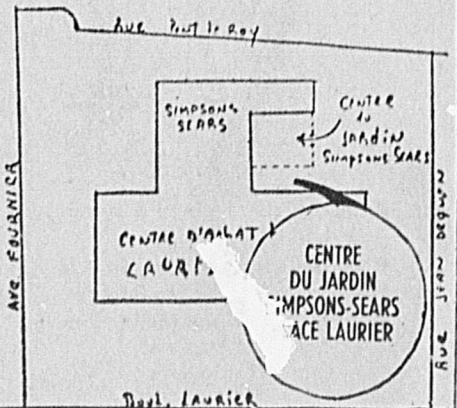

Simpsons-Sears — Centre du Jardin — Rayon 71.