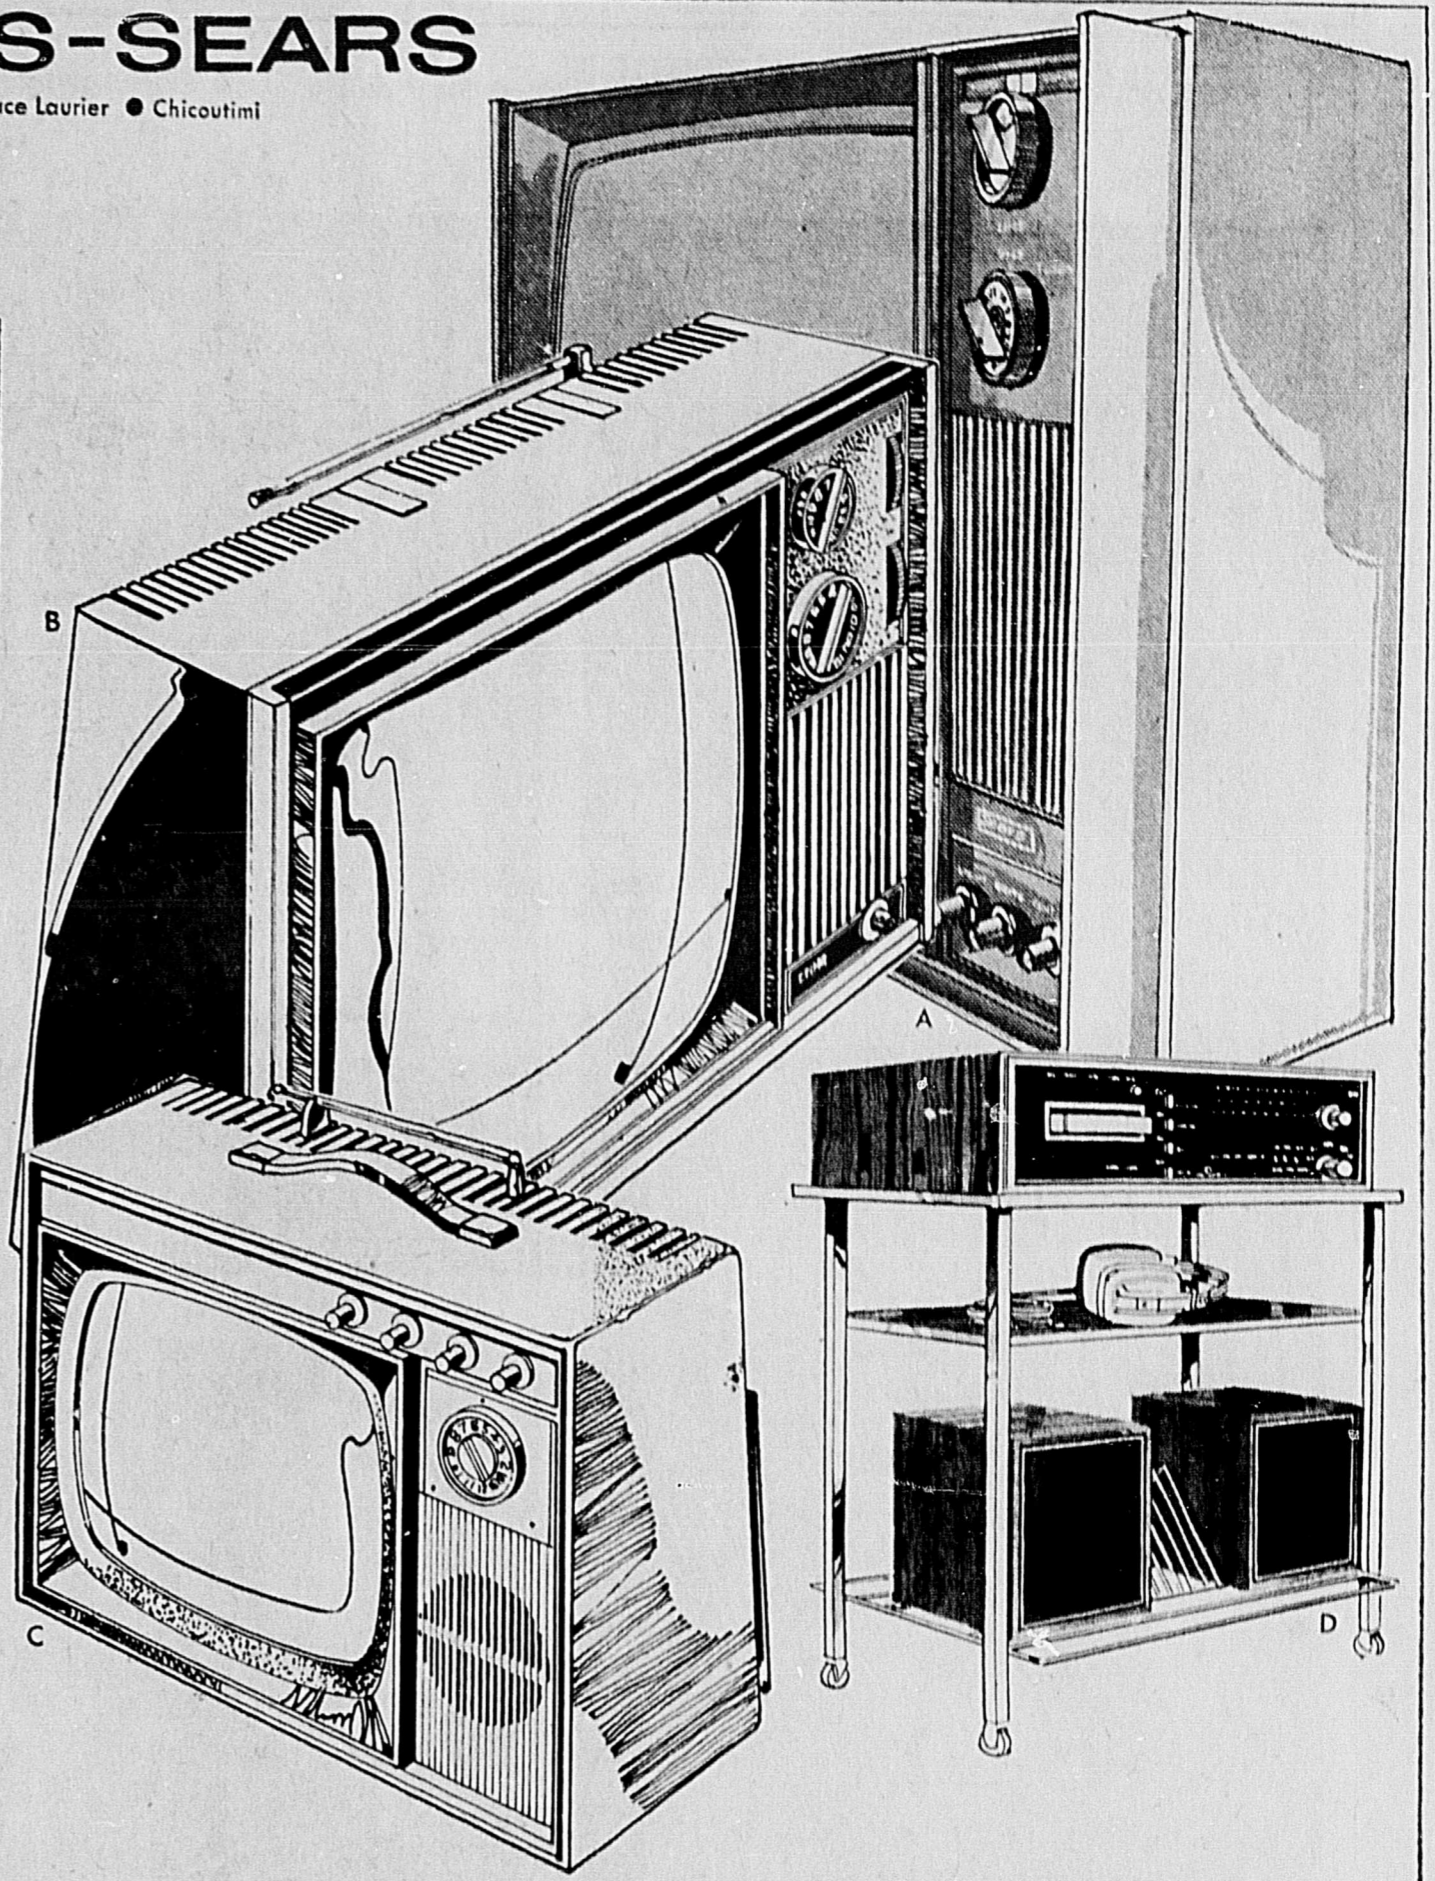

Téléviseur 20 pouces

- A) ● Portatif à écran teinté ● Puissant châssis à double syntonisateur (VHF/UHF) ● Coffret moulé, mince, au fini 2 tons ● Garantie incluse (pièces et main-d'oeuvre)!

159⁹⁹

Mensualités $11*

SUPPORT POUR TELEVISEUR 1.98 ch.

Portatif 10 pouces

- C) ● Téléviseur compact ● Boutons de contrôle devant, ainsi que les syntonisateurs VHF et UHF ● Coffret moulé, très léger et fini beige/brun ● Garantie incluse (pièces et main-d'oeuvre)!

$88

Mensualités $8*

Portatif compact 12"

- B) ● Contrôle frontal. Coffret moulé, fini noyer. ● Syntonisateurs VHF et UHF. ● Garantie incluse (pièces et main-d'oeuvre)!

119⁸⁸

Mensualités $10*

Simpsons-Sears — Rayon de la Musique (Rayon 57).

Radio-magnétophone

- D) Cet ensemble comprend: ● Un syntonisateur-amplificateur à contrôles coulissants de tonalité et d'équilibre sonore ● Un magnétophone à cartouche 8 pistes ● Des haut-parleurs en coffrets plaqués noyer ● Garantie incluse (pièces et main-d'oeuvre). SUPPORT DISPONIBLE

169⁹⁹

Mensualités $11*

Simpsons-Sears — Rayon de la Musique (Rayon 57).