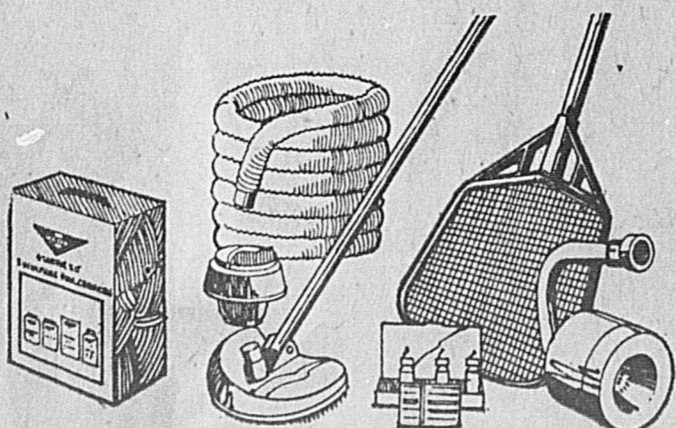

*BAREME DES MENSUALITES SIMPSONS-SEARS			
Compte universel (24 mois pour payer)			
Solde		Mensualités	
Jusqu'à 40.00	5.00	220.01 à 240.00	13.00
40.01 à 50.00	6.00	240.01 à 260.00	14.00
50.01 à 70.00	7.00	260.01 à 280.00	15.00
70.01 à 100.00	8.00	280.01 à 300.00	16.00
100.01 à 120.00	9.00	300.01 à 340.00	17.00
120.01 à 170.00	10.00	340.01 à 360.00	18.00
170.01 à 200.00	11.00	360.01 à 380.00	19.00
200.01 à 220.00	12.00	380.01 à 400.00	20.00

Nécessaire d'entretien.....	59⁹⁸ ch.	Tablettes de chlore.....	2⁹⁸
Echelle 48".....	36⁹⁸ ch.	Algistat (poudre algicide).....	2⁹⁹
5 lb de Tri-Chlore.....	15⁹⁸	Nettoyant pour bassin vinyle.....	2⁴⁹
15 lb de Tri-Chlore.....	44⁹⁸	Poudre diatomique, 25 livres.....	5⁴⁹
Bi-Chlore.....	5⁹⁸	Activant pH (négatif).....	3⁷⁹
Tablettes de chlore.....	13⁹⁸		

Simpsons-Sears — Plomberie-Chauffage (Rayon 42)