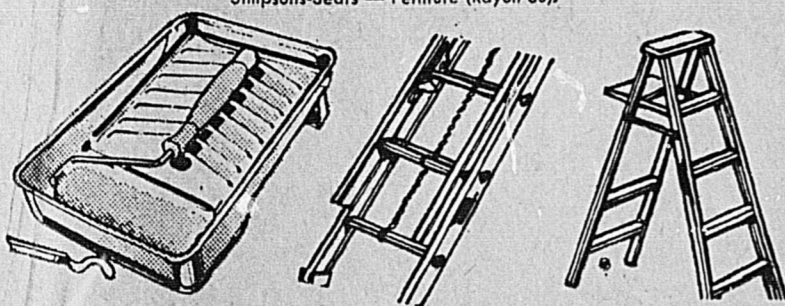

Fini d'extérieur à l'huile

9⁹⁹ gal. Offre un fini 1-couche résistant aux intempéries. Choix de 53 couleurs, plus blanc.

9⁹⁹ gal.

Simpsons-Sears — Peinture (Rayon 30).

Ensemble rouleau 7 1/2"

Rég. 3.99 **3⁴⁹** ens.

Echelle d'aluminium 24"

30⁹⁹ ch.

Escabeau 6 pieds

Bas prix de tous les jours. **14⁹⁹** ch.

Compresseur 3/4 h.p.

Rég. 255.98

209⁹⁹

Mensualités $12*

Simpsons-Sears — Peinture (Rayon 30).