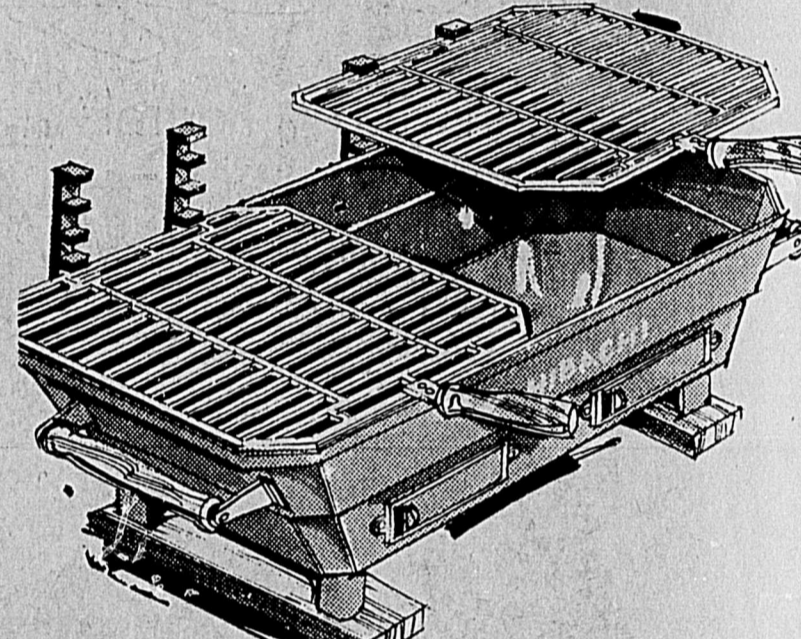

FESTIVAL d'ÉTÉ

Tondeuse électrique 18"

Spécial

69⁹⁹ ch.

Mensualités $8*

Tondeuse électrique "Craftsman" à puissant moteur 10 ampères. Largeur de coupe 18 pouces, décharge latérale. Bâti aluminium résistant à la corrosion. Grandes roues de 7" pour maniabilité. 5 hauteurs de coupe.

"Craftsman" 20" à essence

Spécial

$77 ch.

Mensualités $8*

Robuste tondeuse "Craftsman" à moteur 9 po. cu. de cylindrée. Réservoir antirouille. Hauteur de coupe réglable par simple levier. Largeur de coupe 20". Grandes roues de 7", manche chromé.

Tracteur "Sears" 15 H.P.

Spécial

1139⁹⁸ ch.

Mensualités $43*

Puissant tracteur "Sears" à 6 vitesses avant et 2 arrière, démarreur électrique pour commodité. Développe 15 h.p. Un système de balanciers réduit les vibrations verticales de 60%, les horizontales de 85%. Moteur "Briggs & Stratton".

Tondeuse 48" pour tracteur ci-dessus ..... **299⁹⁹** ch.
Tracteur 10 hp. Spécial **869⁹⁸**

Simpsons-Sears - Quincaillerie - Rayon 9

SIMPSONS-SEARS

● Fleur de Lys ● Place Laurier ● Chicoutimi

Taille-haies

19⁹⁵ ch.

Taille-haies électrique, modèle simple développant 1/6 h.p. Lames à 17 dents.

Ciseaux à gazon

Rég. 5.99

Ciseaux à long manche tubulaire. Lame en acier trempé.

Boyau 50'

Rég. 5.49

Boyau d'arrosage 1/2" x 50', renforcé de nylon. Modèle léger et flexible, de couleur verte.

Arroseur oscillant

Rég. 11.99

9⁹⁹ ch.

Lance d'arrosage

Rég. 2.49

1⁹⁹ ch.

Modèle de luxe à poignée pistolet. Jet réglable.

Simpsons-Sears - Quincaillerie - Rayon 9

Hibachi double 17"

En fonte, avec grilles chromées. Aérateurs réglables. Sabots et poignées en bois dur. Fini noir. 17x10x7 pouces.

Modèle 20 pouces ..... **8.99** ch.

Simpsons-Sears - Articles Ménagers (Rayon 11).

Barbecue motorisé

Modèle à hotte galvanisée; broche et moteur 3 positions.

16⁹⁹ ch.