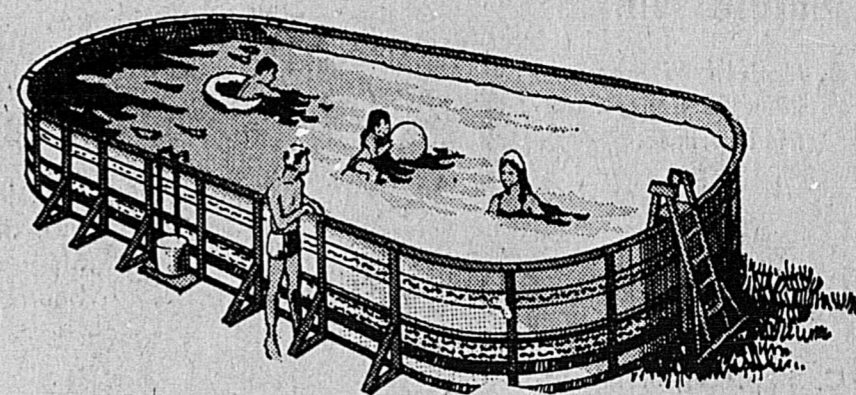

Ensemble 21 x 15 x 4 pieds

En plus du nécessaire d'entretien mentionné ci-dessous, cet ensemble comprend 1 piscine à parois en acier de fort calibre et bassin de vinyle traité Sani-Gard*, 1 échelle de 4 pieds et un filtre à diatomées. Garantie de 5 ans.

Séparément 719.92

$649 ens.

Ensemble piscine ovale 18 x 12 pieds. Séparément 590.41 **$549** ens.

Ensemble piscine 18 x 4 pieds. Séparément 500.41 **469⁹⁸** ens.

Chaque nécessaire d'entretien comprend:

- Nécessaire d'entretien: Aspirateur, ramasse-feuilles, épurateur de surface automatique, nécessaire d'analyse, distributeur, tuyau 1 1/4 po. de section (pour piscines jusqu'à 20 et 32 pieds).
- Ensemble de produits chimiques: 2 livres de chlore concentré (bi-chlore), 1 livre de stabilisateur, 3 1/2 livres de neutralisant PH, 3 livres d'activant PH.