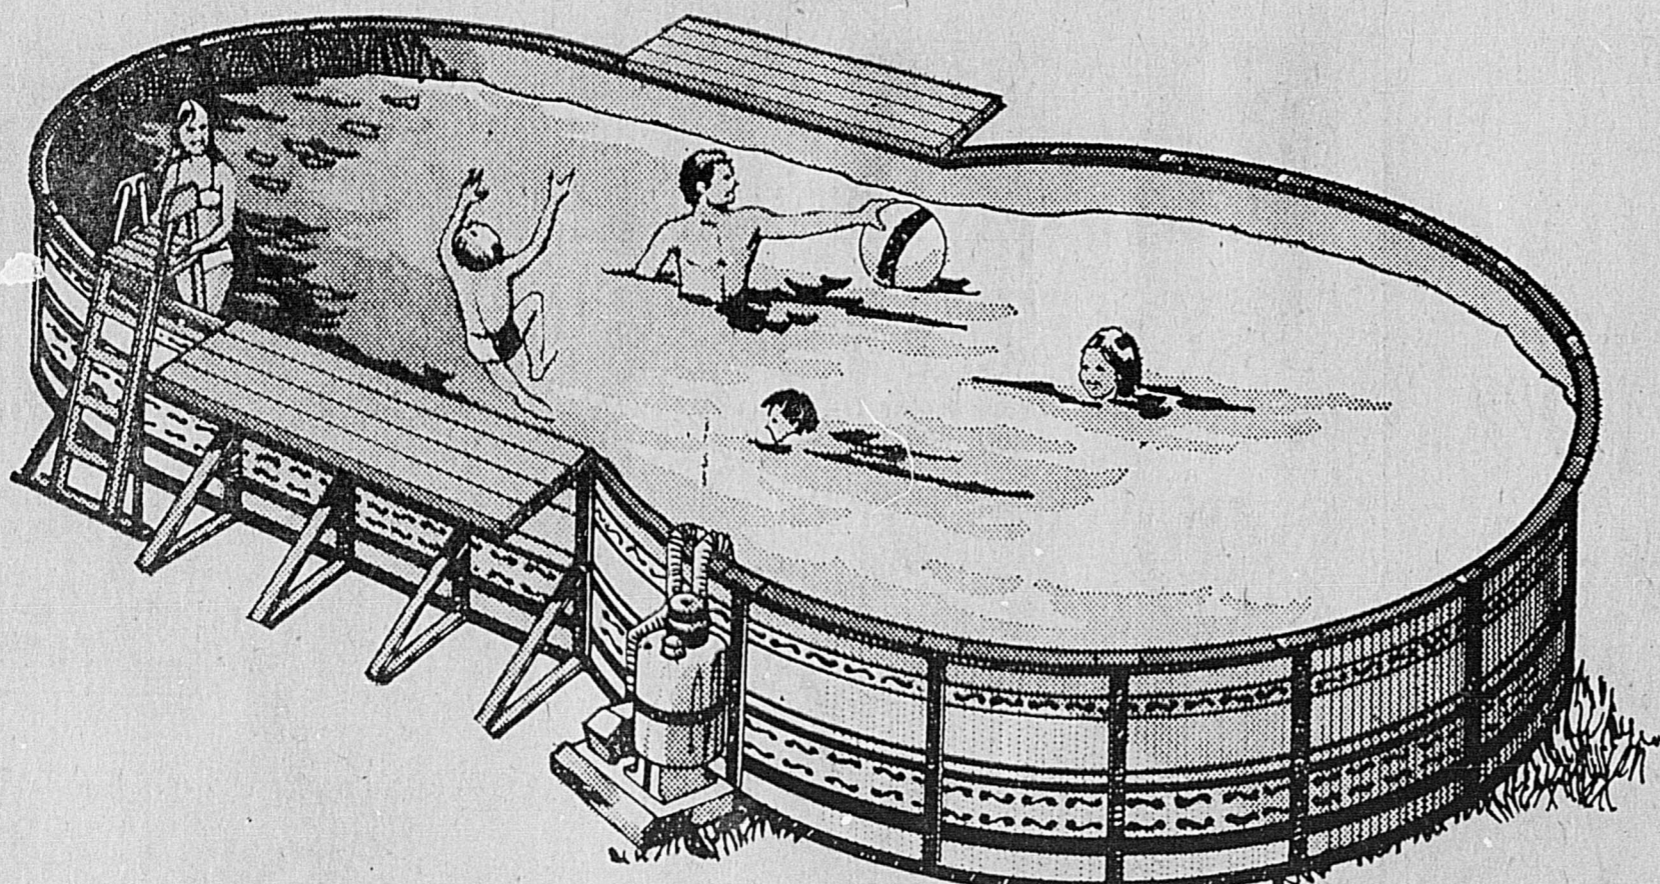

Ensemble 21 x 15 x 4 pieds

En plus du nécessaire d'entretien mentionné ci-dessous, cet ensemble comprend 1 piscine à parois en acier de fort calibre et bassin de vinyle traité Sani-Gard*, 1 échelle de 4 pieds et un filtre à diatomées. Garantie de 5 ans.

Séparément 719.92

$649 ens.

Ensemble piscine ovale 18 x 12 pieds. Séparément 590.41 **$549** ens.

Ensemble piscine 18 x 4 pieds. Séparément 500.41 **469⁹⁸** ens.

Chaque nécessaire d'entretien comprend:

- Nécessaire d'entretien: Aspirateur, ramasse-feuilles, épurateur de surface automatique, nécessaire d'analyse, distributeur, tuyau 1 1/4 po. de section (pour piscines jusqu'à 20 et 32 pieds).
- Ensemble de produits chimiques: 2 livres de chlore concentré (bi-chlore), 1 livre de stabilisateur, 3 1/2 livres de neutralisant PH, 3 livres d'activant PH.