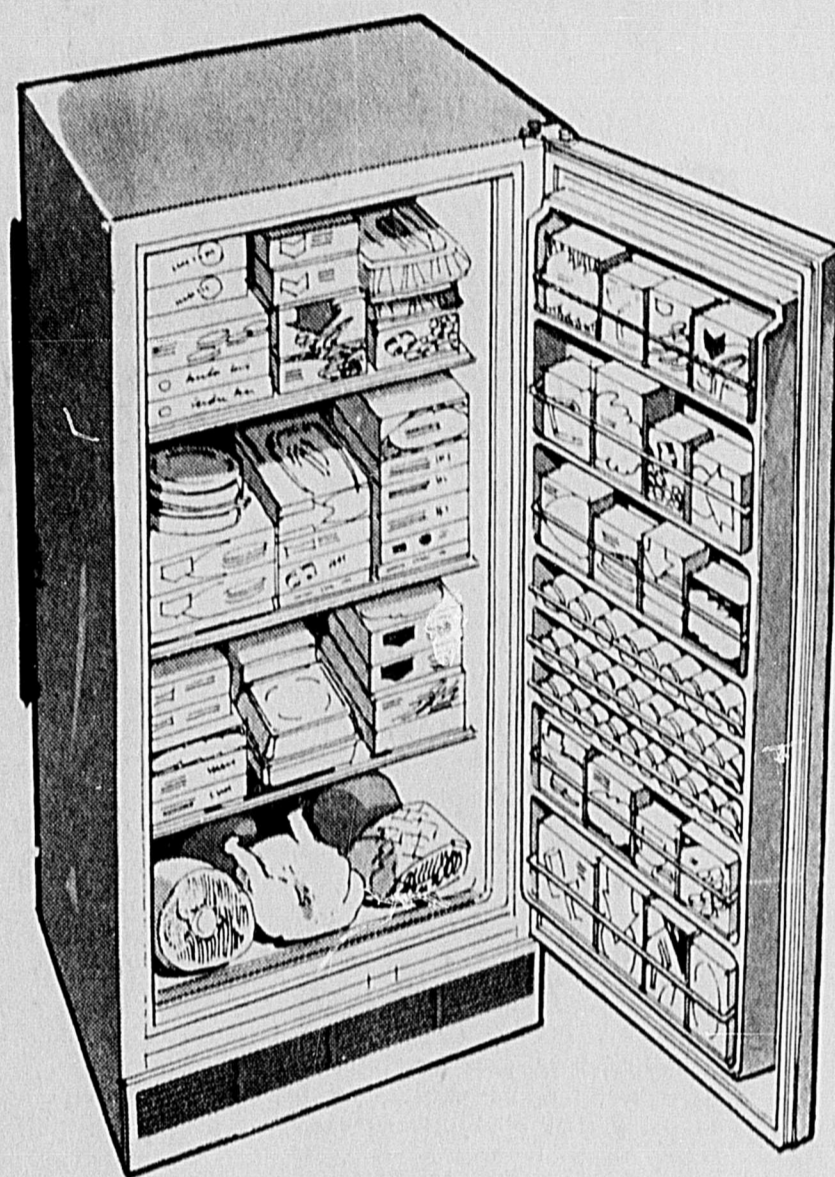

Simpsons-Sears — Appareils Ménagers (Rayon 47)

Congélateur Coldspot 15.8 pi. cu.

249⁹⁹
ch. en blanc

Mensualités \$10*

- Tablettes pleine largeur, tablettes de porte
- Panier pleine largeur, amovible
- Contrôles de température
- Dégivrage continu