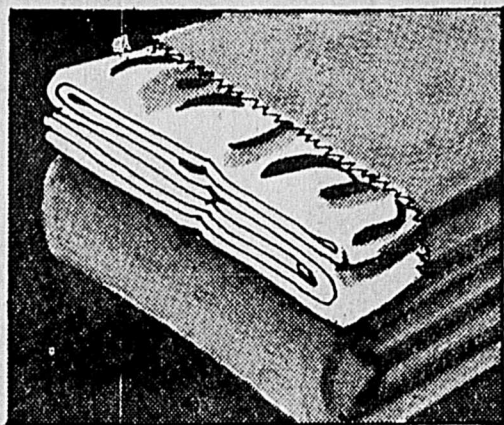

SIMPSONS-SEARS

● Fleur de Lys ● Place Laurier ● Chicoutimi

Couvertures isolantes en tricot lavable!

Rég. 10.99

72 x 90 pouces

8.99 ch.

Couvertures isolantes en Polyester et Rayonne. Lavables machine. Bleu, vert, rose soutenu et jaune or.

Format "Queen".

Rég. 12.98 **10.39** ch.

Oreillers plume ou seropuff*!

Votre choix

2/$5

a. Oreillers rembourrés 100% Polyester Seropuff*. Lavables, traités contre la moisissure et le mildiou. Recouvrement coton blanc. Pourtour à cordonnet coloré. Format standard 19 x 25 pouces.

b. Confort suprême, grâce à la rembourrure de plume oie et poulet. Recouvrement coton imprimé. Pourtour à cordonnet. 19 x 25 pouces. Quelle aubaine!

Simpsons-Sears — Literie — Rayon 96