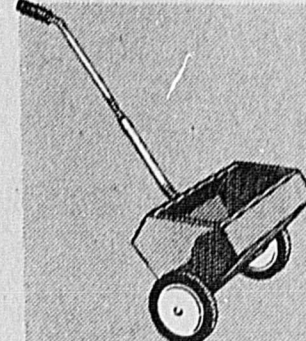

Epandeur 16 pouces

Epandeur en acier. Réglable. Pour engrais ou insecticide. **7³⁹** ch.

Avez-vous vu notre "Centre du Jardin" de Place Laurier?