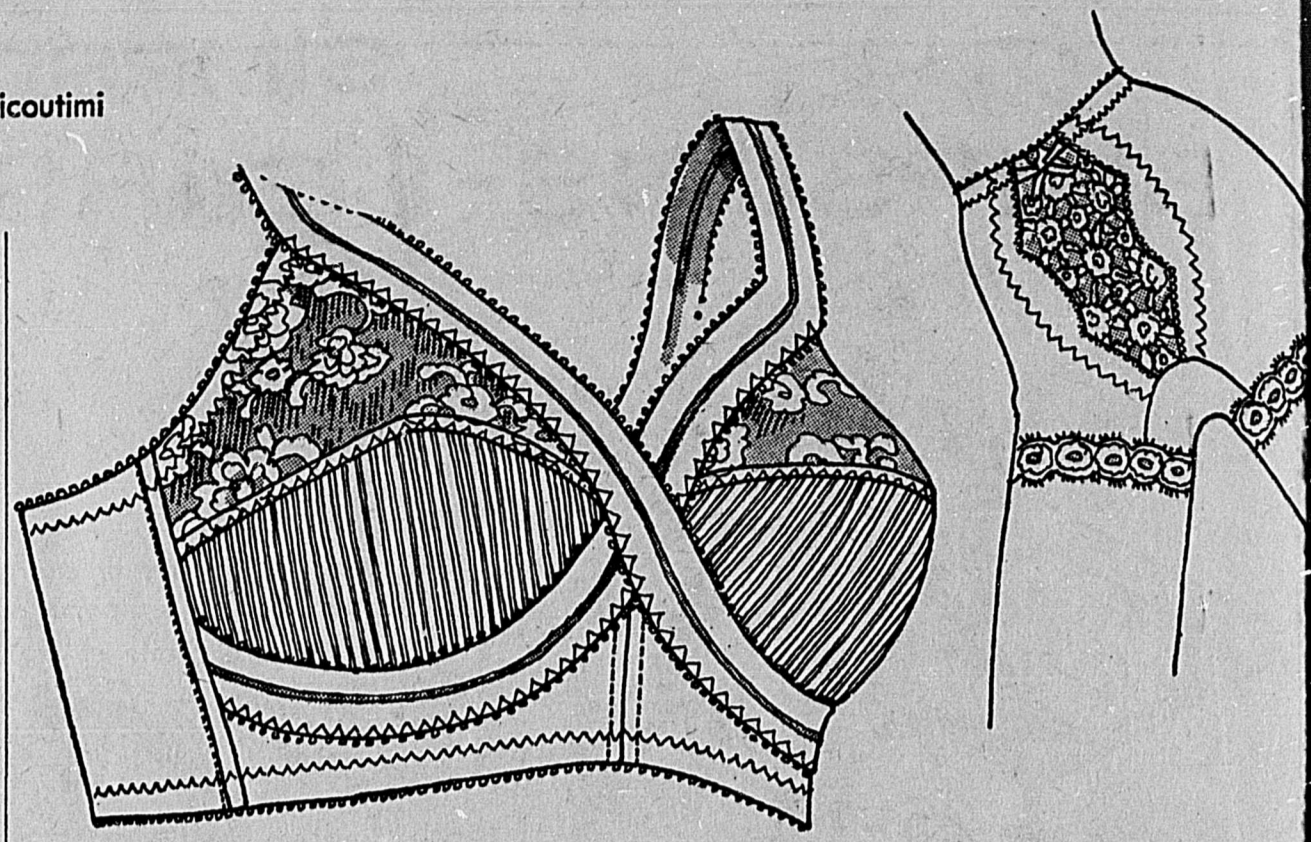

Soutien-gorge "Magic Cross"

3⁵⁰
ch.

Fameux soutien-gorge croisé pour mise en valeur de la silhouette. Dos en Lycra, bretelle extensible non réglable. En blanc seulement. A (32-36), B (32-38), C (34-40), D (34-42).

Gaine-culotte en Hélanca

Rég. $4
2⁹⁹
ch.

Gaine courte en Lycra Hélanca. Élastique au bas. Ne remonte pas. En blanc seulement. P-M-G-TG.

Gaine-culotte en Lycra

2⁹⁹
ch.

Modèle économique, sans jarretelles. Dentelle devant. Très bon support. En blanc ou écru. P-M-G-TG.

Simpsons-Sears — Corseterie (Rayon 18).

Soutien-gorge court

Rég. $4
2⁹⁹
ch.

Modèle demi-buste, dos en Lycra. Bretelle réglable. Doublé d'un léger Kodol. En blanc ou écru. A, B et C (32-36).

Soutien-gorge demi-buste

Modèle court à décolleté plongeant. Doublé d'un léger Kodol. En blanc ou écru. A, B et C (32-36).
Rég. $6
3⁹⁹
ch.

Formes légères à armature

1⁹⁹
ch.

Bonnets moulés en filet jersey reliés par une bride. Résiste à l'eau. Armature sur le buste. Pour maillots de bain. En blanc. A-B-C-D.

Simpsons-Sears — Corseterie (Rayon 18).