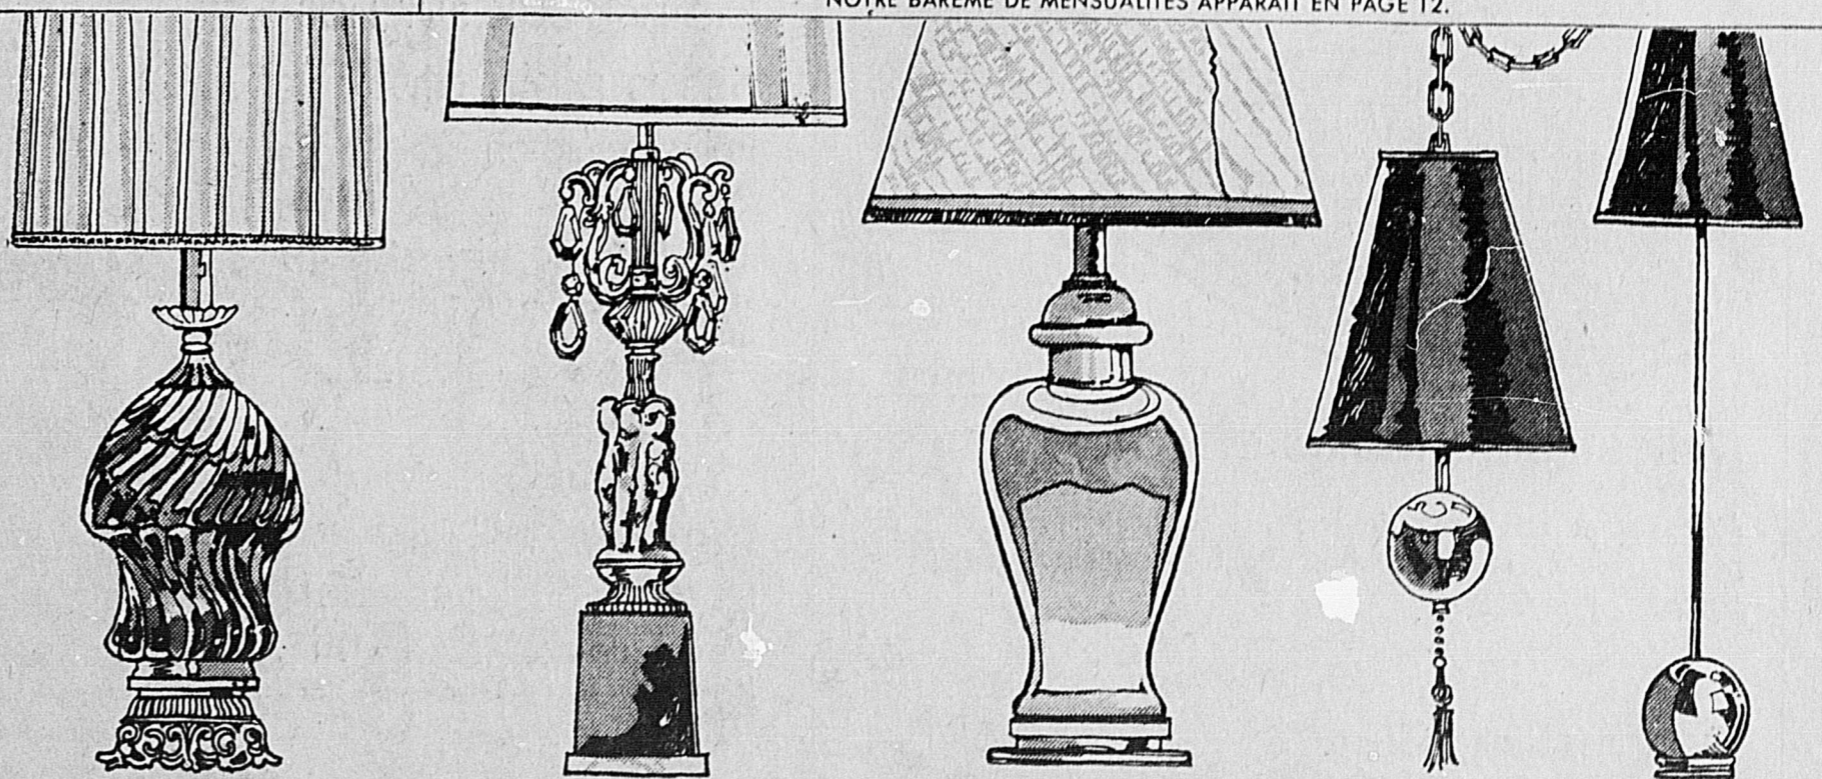

Cadeaux "lumineux" pour celle qui vous est chère... ou pour vous-même.

Lampe de table

Rég. 29.98 **19⁹⁹** ch.

Socle en métal; corps en verre ambré à ampoule incorporée. Col type "chandelière", abat-jour vinyle aux décorations jaune or/blanc. Hauteur approximative, 33 pouces.

Autre modèle 36"

Rég. 31.98 **23⁹⁹** ch.

Lampe de table à socle de marbre italien, corps à 3 cupidons. Fût à pendeloques de cristal et abat-jour vinyle.

Lampe moderne

Rég. 29.98 **21⁹⁹** ch.

Corps de verre importé, en forme de vase à ampoule incorporée; rouge, vert ou jaune. Abat-jour blanc à motifs.

Lampe suspendue

Rég. 24.98 **19⁹⁹** ch.

Simpsons-Sears — Lampes et Tableaux (Rayon 21).

* NOTRE BAREME DE MENSUALITES APPARAÎT EN PAGE 12.