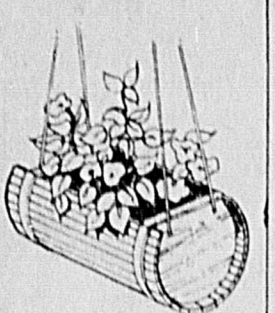

Jardinière suspendue

2⁷⁹ ch.

Jardinière en cèdre rouge. Dimensions: 6 x 14 1/2 pouces.

BOITE A FLEURS EN SEQUOIA 8 x 8 x 48 pouces. Reg. 11.99 **9⁹⁹** ch.

Simpsons-Sears — Centre du Jardin — Rayon 71