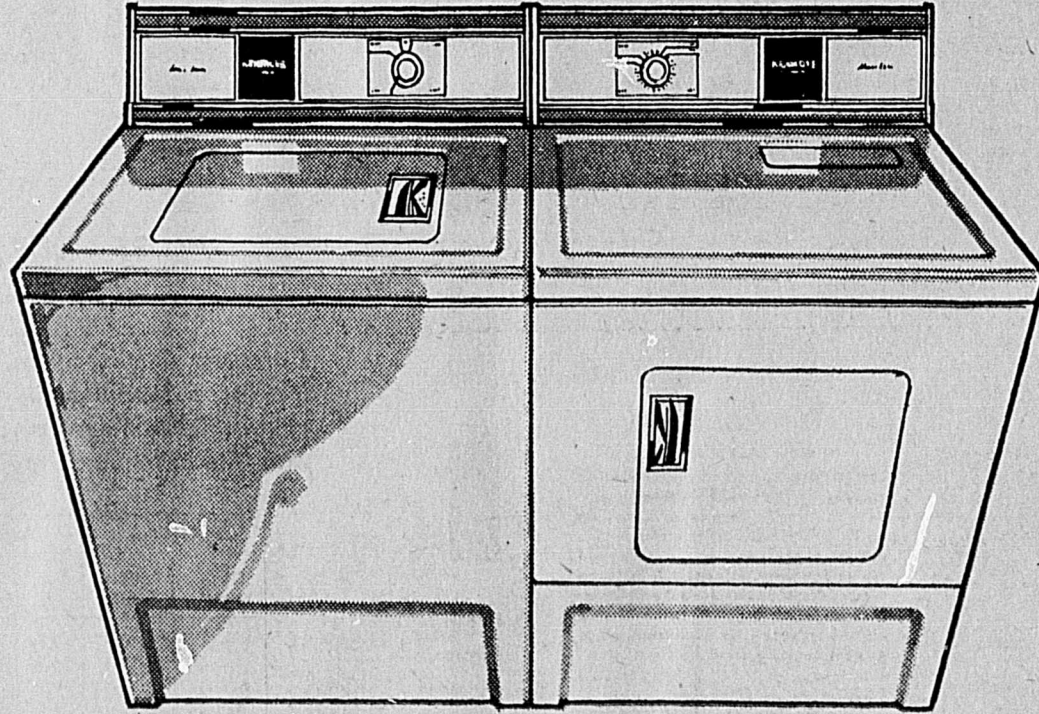

Lessiveuse "Kenmore" 1 cycle

- Agitateur 3 pales pour lavage en profondeur.
- 2 températures de lavage et de rinçage.
- Niveau d'eau réglable, sans égard à la pression.
- Interrupteur de sécurité.
- Protège-pompe. Dessus porcelainisé.

249⁹⁸

ch.

Mensualités $15*

Sécheuse "Kenmore" 1 cycle

- Tambour grande vitesse pour séchage rapide.
- Cycle "Air" pour tentures.
- Filtre à charpie d'accès facile.
- Porte à interrupteur de sécurité.
- Dessus porcelainisé résistant aux coups.
- Tambour équilibré.

159⁹⁸

ch.

Mensualités $11*

199⁹⁹

ch.

Mensualités $8*

- Modèle compact facile à ranger.
- Cuve pour 12 lb de linge.
- Moteurs indépendants pour lavage et essorage simultanés.
- Programme: lessiveuse 15 minutes, essoreuse 5 minutes.
- Agitateur puissant.
- Pompe automatique pour vidange rapide en 2 minutes.

169⁹⁹

ch.

Mensualités 7.50*

- Capacité 11 lb. Programme 20 minutes.
- Essoreuse à rouleaux 2", interrupteur de sécurité.
- Agitateur "Roto-swirl" pour lavage en profondeur.
- Vidange par pompe automatique.
- Dessus porcelaine résistant.

309⁹⁹

ch.

Mensualités 12.50*

- 4 programmes à sélectionner par boutons-poussoir, incluant lavage hygiénique à 150°.
- 2 niveaux de lavage; distributeur d'agent de rinçage.
- Distributeur de détersif.
- Panne pour coutellerie.

Simpsons-Sears — Appareils Ménagers — Rayon 26.

Portez à votre "Compte Courant Universel": jusqu'à 36 mois pour acquitter