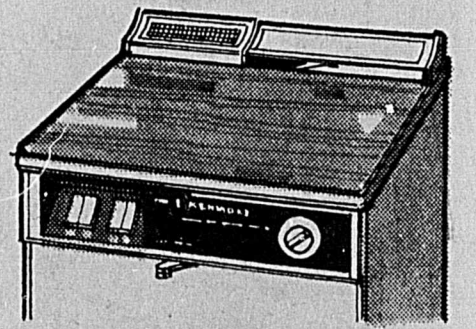

Lave-vaisselle "Kenmore"

309⁹⁹

ch.

Mensualités 12.50*

- 4 programmes à sélectionner par boutons-poussoir, incluant lavage hygiénique à 150°.
- 2 niveaux de lavage; distributeur d'agent de rinçage.
- Distributeur de détersif.
- Panne pour coutellerie.

Simpsons-Sears — Appareils Ménagers — Rayon 26.

Portez à votre "Compte Courant Universel": jusqu'à 36 mois pour acquitter