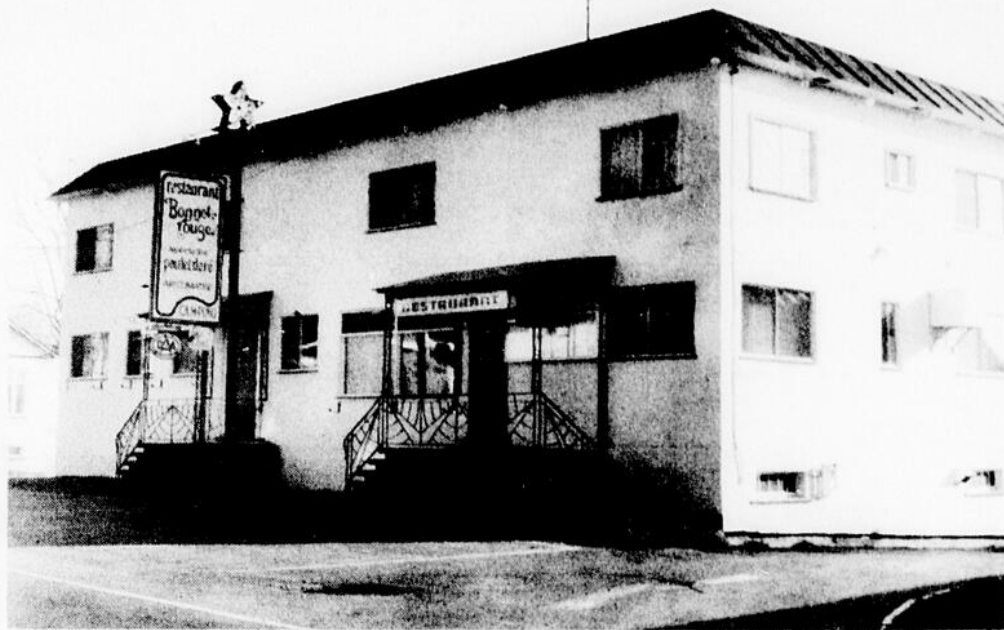

Restaurant Hôtel Au Bonnet Rouge Enr., 76 de Gaspé Est

RESTAURANT HÔTEL

Au Bonnet Rouge

INC.

Chambres - Camping - Piscine

Vos hôtes
Odette et Grégoire

76, rue Gaspé, St-Jean Port-Joli

598-6217

Spécialités:
Poulet pané, cuisine canadienne
"SPÉCIAL" tous les jours

Pour le mois
de décembre
**un cadeau
surprise**
remis avec
l'achat de
9-15-20
parties de
poulet

Demandez-le