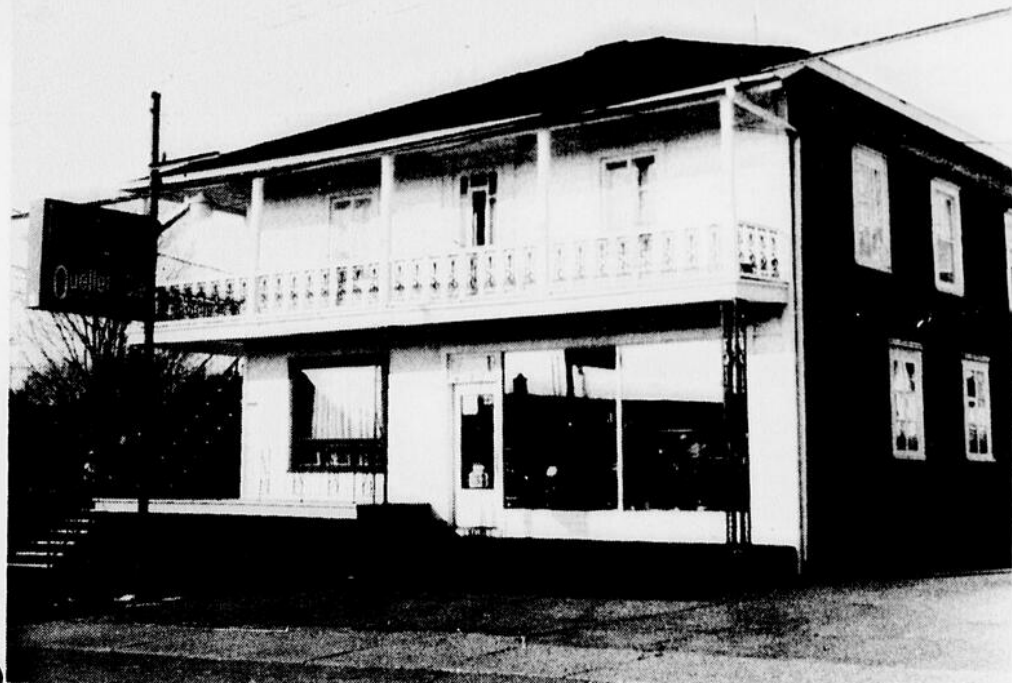

Nous avons à vous offrir:

24 unités de motel, T.V., téléphone,
tapis mur à mur

MOTEL LA SEIGNEURIE ENR.

Route 20, sortie 256, St-Jean Port-Joli

Rosaire Gaudreau, prop.

Tél.: (418) 598-3351

Ouellet & Cie, Avenue de Gaspé