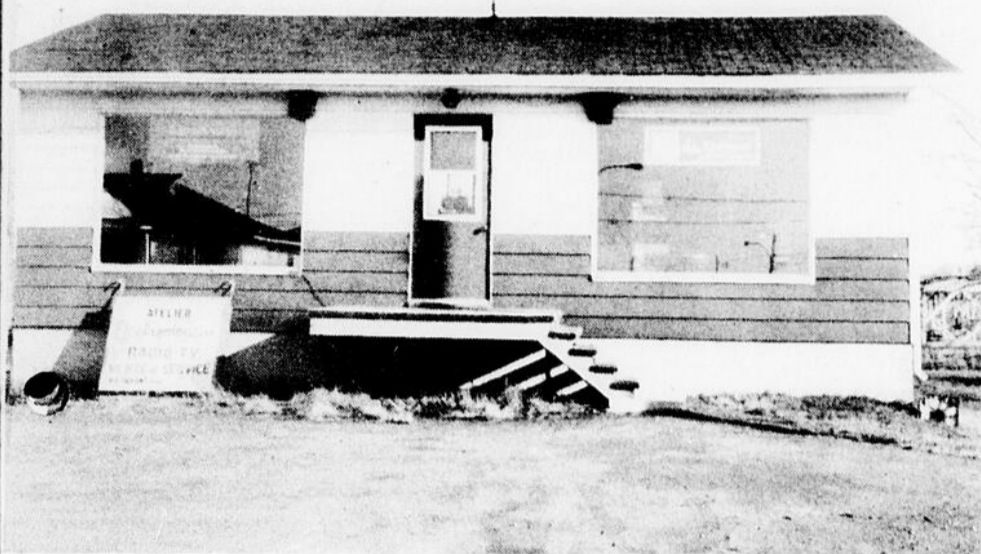

Nos prix et la qualité, voilà une bonne raison d'acheter chez-nous!

Atelier Electronique Enr., 285 Blanche d'Haberville