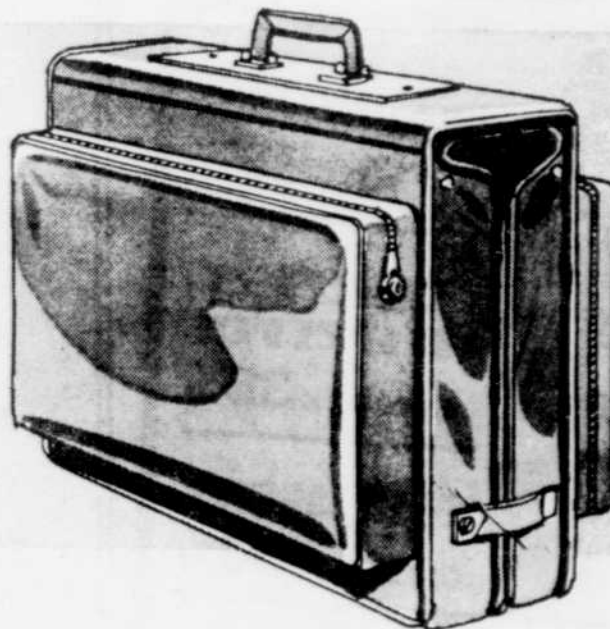

**Belle offre de
sacs d'avion pour elle et lui**

Grand sacs en vinyle léger pour les voyages. Pièces de renfort aux coins. Lavables à l'aide d'un chiffon humide. Tabac ou avocat.

1886
chacun

Woolco
UNE DIVISION DE
F.W. WOOLWORTH CO. LTD.

**2000, BOULEVARD BOURQUE
CENTRE D'ACHATS ROCK FOREST**

LES GRANDS MAGASINS QUI DIFFERENT PAR LEURS BAS PRIX

PB4464