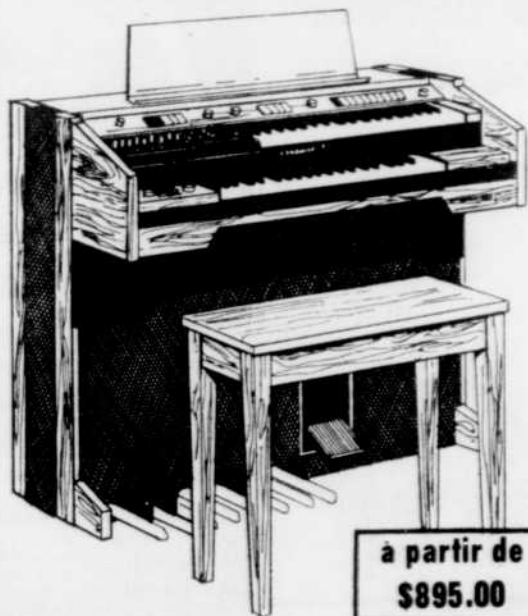

## B.E. RESTAURANT

Commandes pour apporter  
Tél: 562-2272

PLAZA ROCK FOREST

Nos spécialités.

- PIZZA
- METS ITALIENS
- CUISINE ITALIENNE
- BIÈRE et VIN

BAR-SALON  
"LA LUNE"

— AIR CLIMATISÉ

DINER  
SPÉCIAL  
TOUS LES JOURS