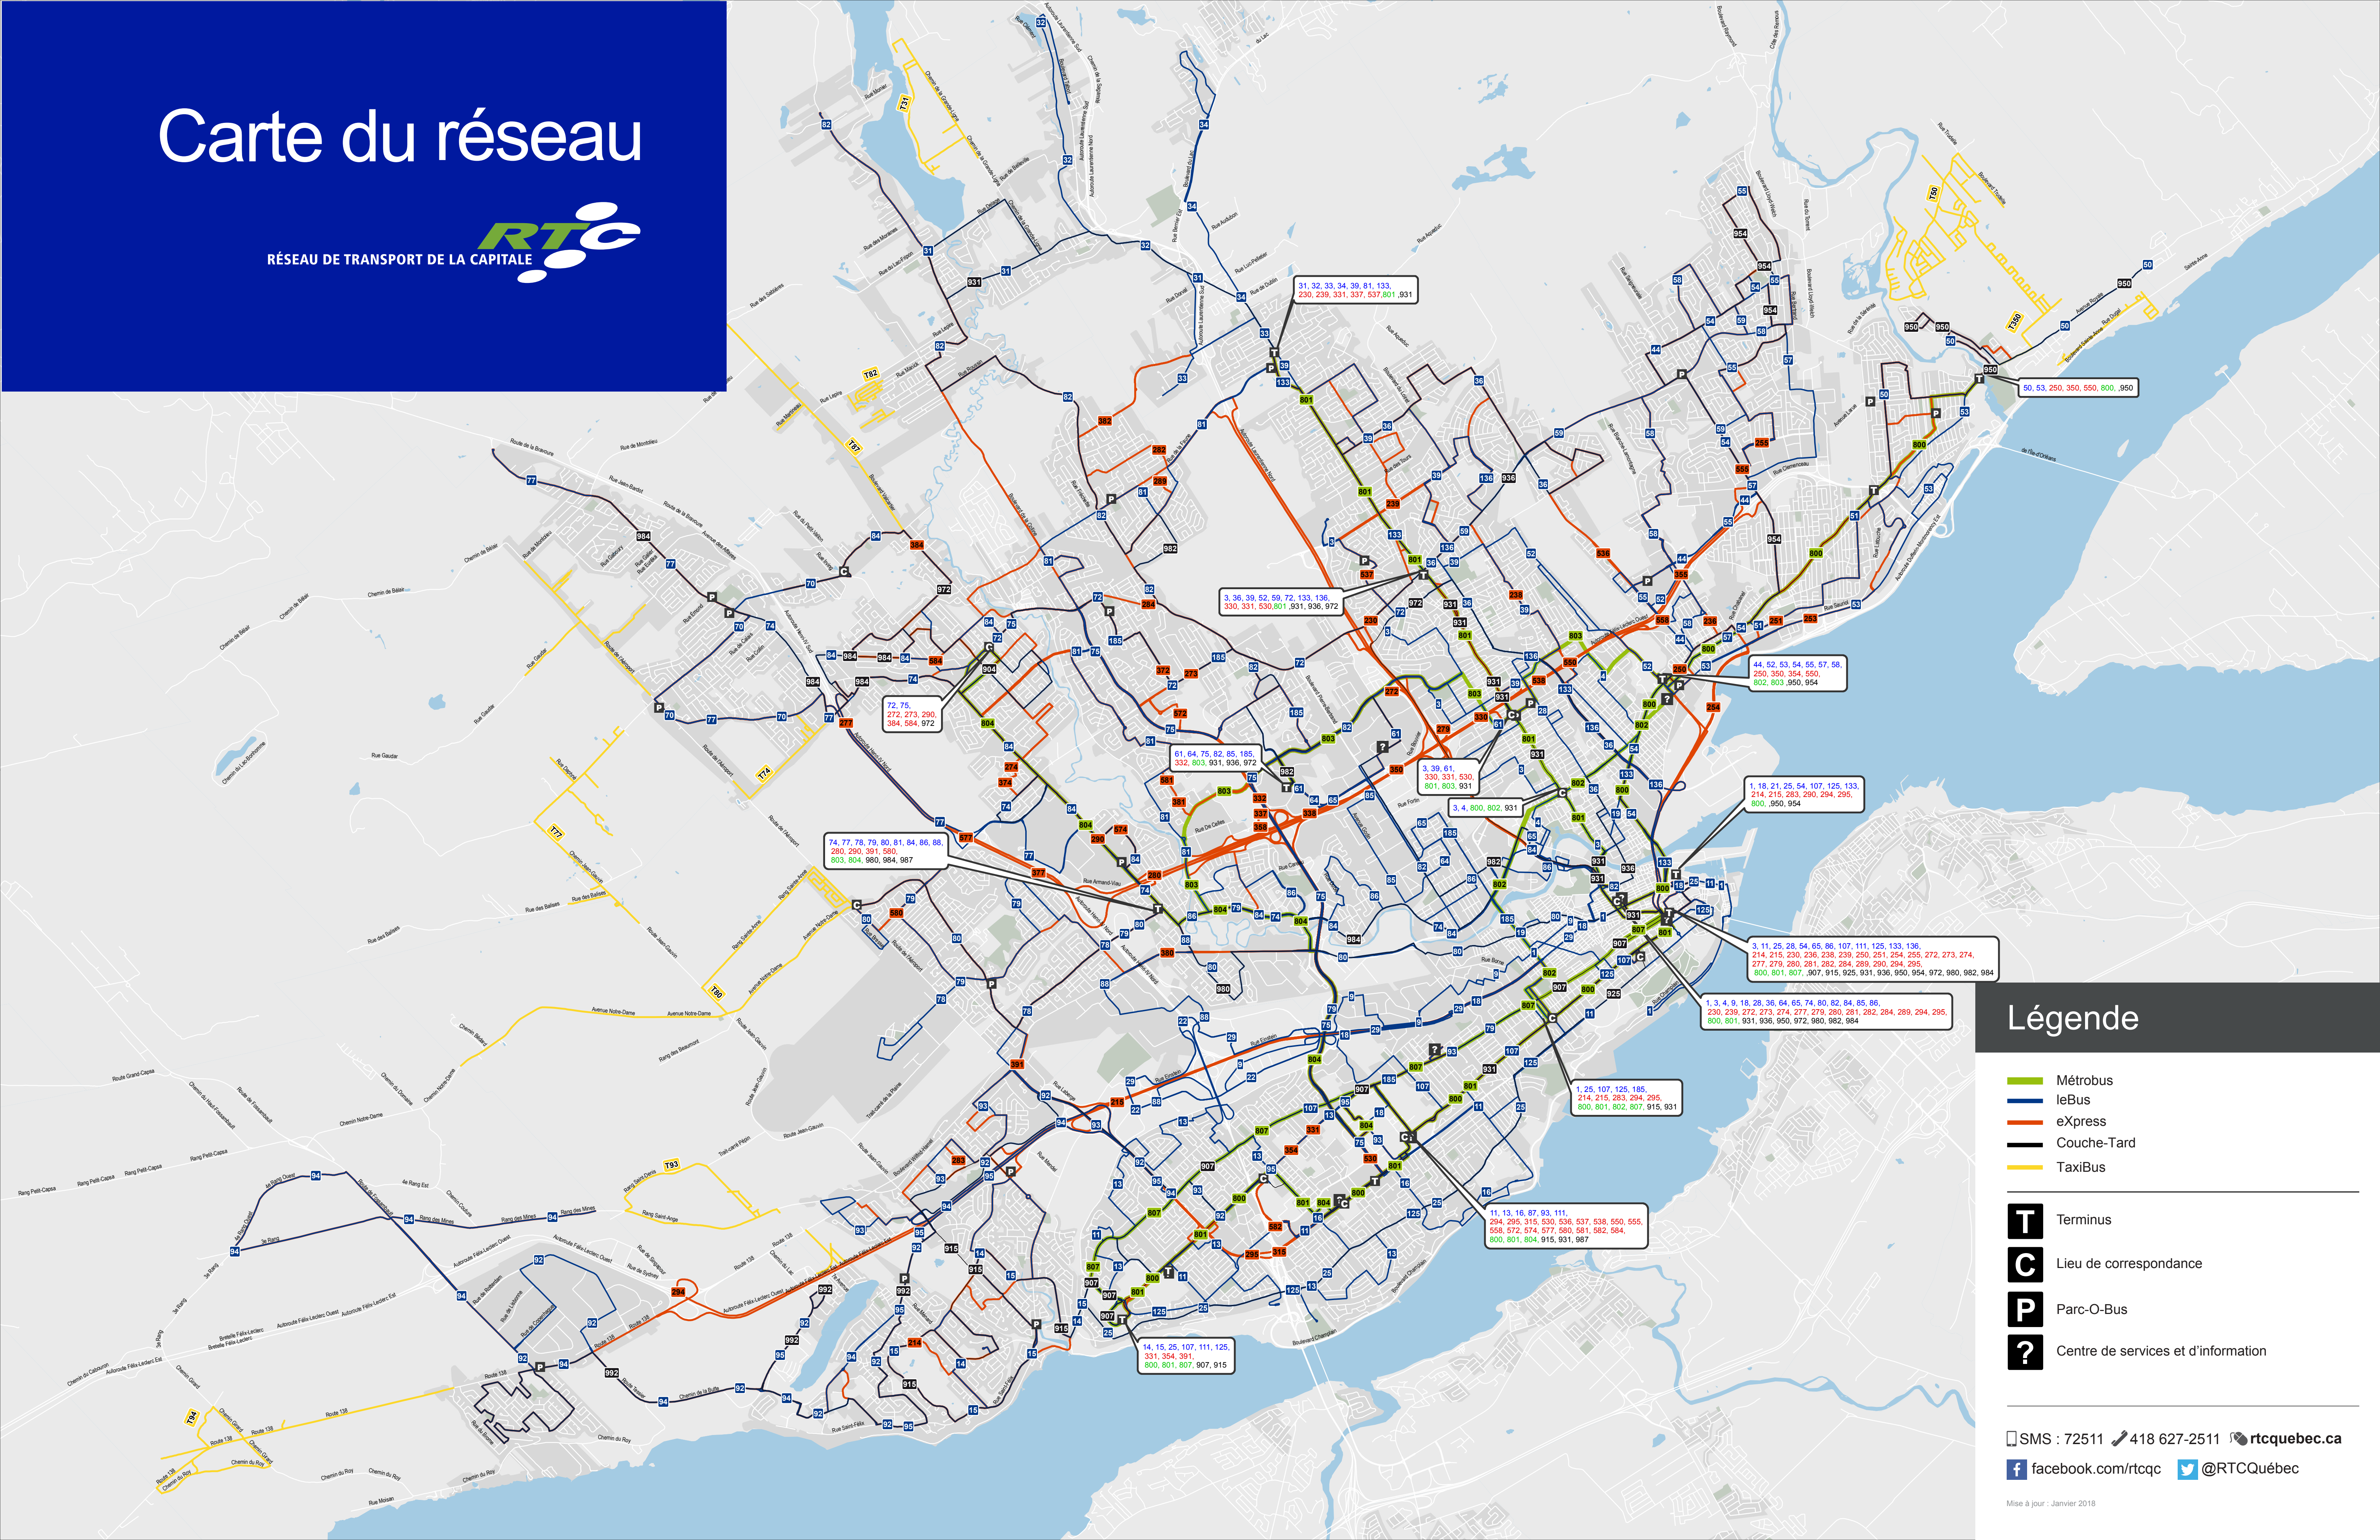

Carte du réseau

Légende

- Métrobus
- leBus
- eXpress
- Couche-Tard
- TaxiBus

- **T** Terminus
- **C** Lieu de correspondance
- **P** Parc-O-Bus
- **?** Centre de services et d'information

SMS : 72511   418 627-2511   rtcquebec.ca
facebook.com/rtcqc   [@RTCQuébec](https://twitter.com/RTCQuébec)

Mise à jour : Janvier 2018

72, 75, 272, 273, 290, 384, 584, 972

3, 36, 39, 52, 59, 72, 133, 136, 330, 331, 530, 801, 931, 936, 972

31, 32, 33, 34, 39, 61, 133, 230, 239, 331, 337, 537, 601, 931

50, 53, 250, 350, 550, 800, 950

44, 52, 53, 54, 55, 57, 58, 250, 350, 354, 550, 802, 803, 950, 954

1, 18, 21, 25, 54, 107, 125, 133, 214, 215, 233, 290, 294, 295, 800, 950, 954

14, 15, 25, 107, 111, 125, 331, 354, 391, 800, 801, 807, 907, 915