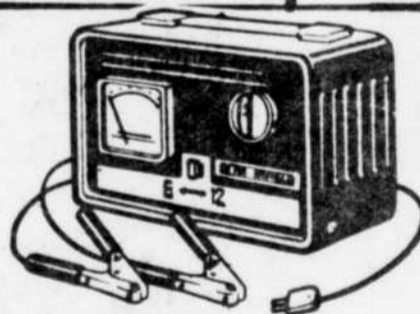

Or moisson 60"
ARMOIRE \$3495
Rég.: \$44.95

PLANCHES D'ÉTAGÈRES

- 10" x 36" \$3.95
- 10" x 48" \$4.95
- 12" x 36" \$4.50
- 12" x 48" \$5.95

LAMES D'HIVER DE MARQUE TRICO
15" \$322 16" \$344 18" \$422

COFFRE À OUTILS \$644
no B528