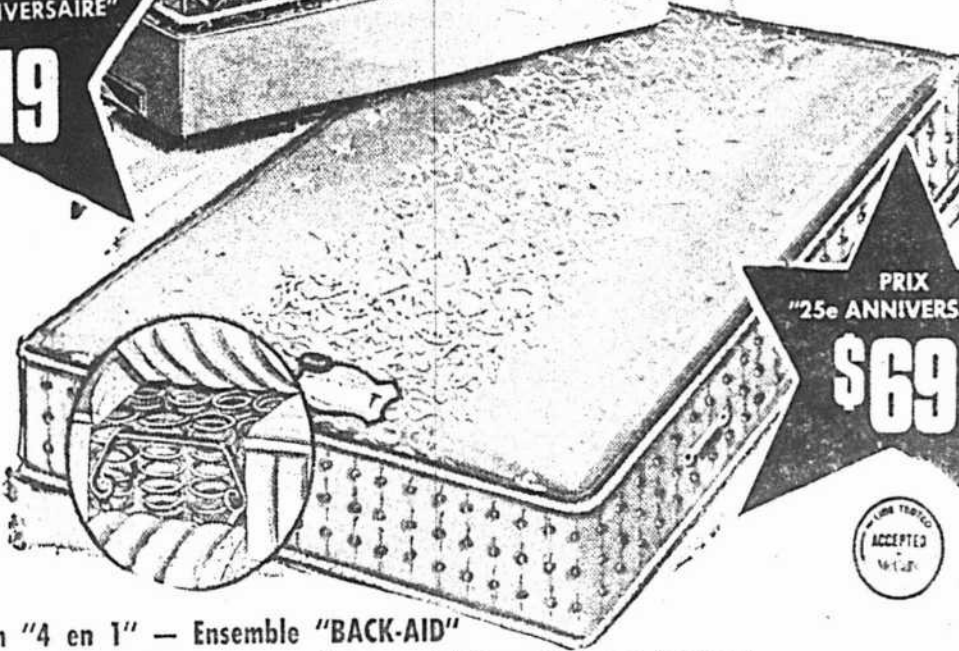

Matelas à ressorts latéraux, soufflé sur les côtés et aux coins, avec une zone de confort latérale.

PRIX
"25^e ANNIVERSAIRE"

\$69

LIT CONTINENTAL, fabrication "4 en 1" — Ensemble "BACK-AID"

Magnifique matelas de 39" de large, renfermant de nombreux ressorts, en plus de ressorts latéraux d'une seule pièce et ne s'affaissant pas pour le renforcer sur les côtés. Bien rembourré, de coton feutré, il est couvert d'un couil à trois rangs d'épaisseur de tissu de première qualité, piqué et garni de motifs en relief de velours brun sur fond en soie or. — Ce matelas est garanti pour 10 ans par le fabricant. Sommier-caisse de même fabrication. Supports de métal sur roulettes facilitant le déplacement. Tête de lit capitonnée avec sur caoutchouc mousse et couverture de similicuir lavable et disponible dans un grand choix de couleurs.