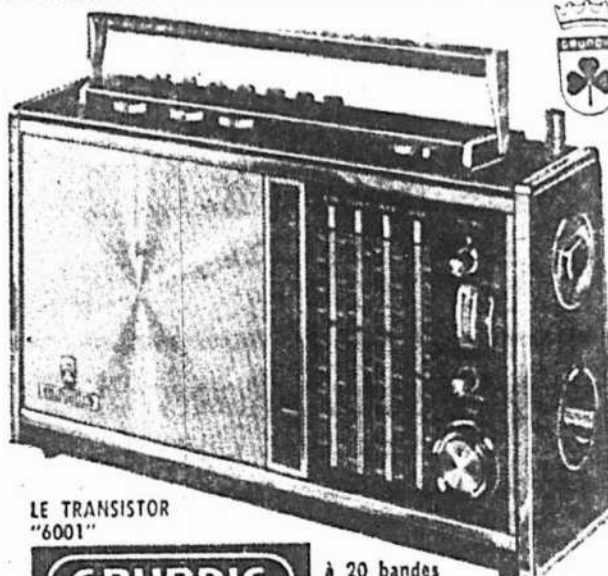

POSTE DE RADIO AM/FM-PORTATIF

MODELE TR301
PRIX DU 25^e ANNIVERSAIRE

LE TRANSISTOR "1000"

Modèle TR-1001

Récepteur-radio portatif à quatre gammes d'ondes : FM, AM, CC, GO. Poste à 12 transistors et 5 diodes, plus 5 redresseurs. Deux gammes d'ondes courtes, complètement étalonnées, à réglage d'accord précis. Gros haut-parleur haute-fidélité. Amplificateur puissant à puissance de sortie de 2 watts. Réglages séparés du grave et de l'aigu. Vérificateur à voyant de voltage et d'alimentation pour batterie de piles. Fonctionne de façon autonome avec des piles 60 ou branché sur le courant électrique ordinaire (110 volts).

PRIX DU 25^e ANNIVERSAIRE

GRUNDIG

LE TRANSISTOR "6001"

à 20 bandes

Le "Satellite", le portatif à bandes multiples le plus raffiné du monde. Les ONDES COURTES se combinent pour offrir une réception des plus vertes pour les yachtsmen et les ardents globe-trotteurs. Cadran gradué et illuminé. Antenne télescopique à 2 étages. Fonctionnement par bouton de contact. Contrôles automatiques de fréquence, de volume, de basse et d'aiguë. Crawler de sélection de chaînes. Raccords pour antenne extérieure ou pour antenne de voiture. Tourne-disques, magnétophone, écouteur, haut-parleurs extérieurs et double de raccordement pour accessoires SSB. Equipement B.F.O. facultatif. Dim. : 18" x 10 1/2" x 5 1/4".