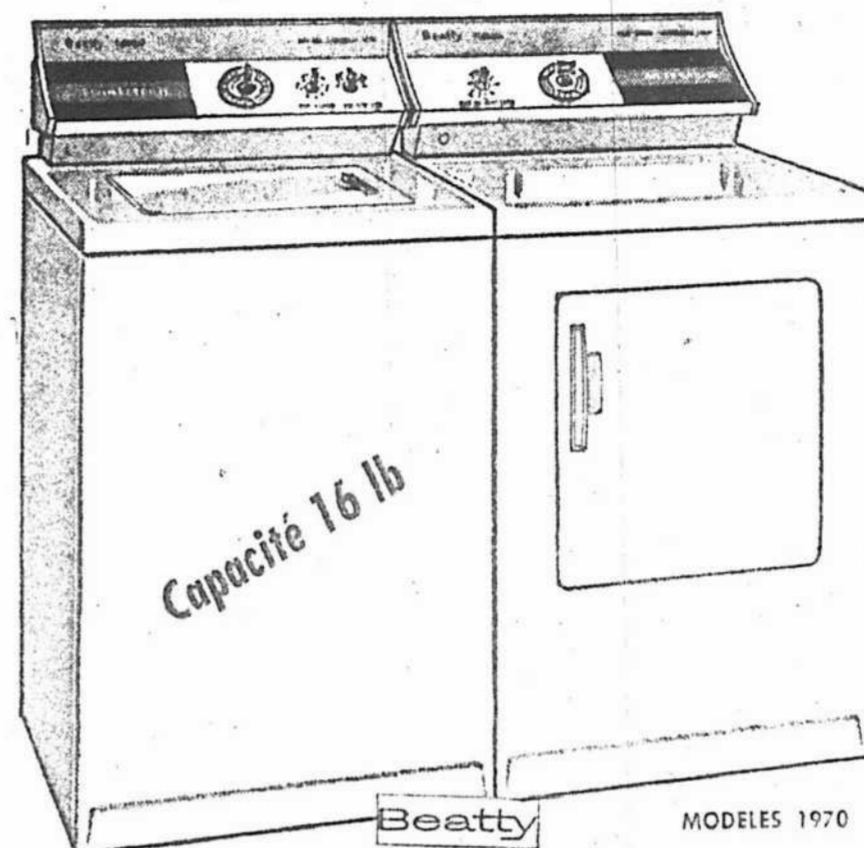

ENSEMBLE de CHOIX BEATTY POUR LA LESSIVE

Machine à laver automatique modèle BAN-720

Séchoir automatique modèle BDE-720

Choix de trois cycles: normal, court, pour trempe. Deux réglages de la température de l'eau.

Capacité: 16 livres. Cycle spécial pour les tissus infroissables. Grand filtre retenant la charpie.

LES DEUX POUR SEULEMENT $359

N.B.: Ces appareils peuvent également être achetés séparément comme suit: LESSIVEUSE: $229 SECHOIR: $149

Combiné Beatty "TWINTUB"

POUR LA LESSIVE

Modèle BTT602 - Combiné réunissant sous une seule carrosserie une machine à laver à agitateur "Swirlator" et une essoreuse centrifuge.

A PRIX DE 25e ANNIVERSAIRE