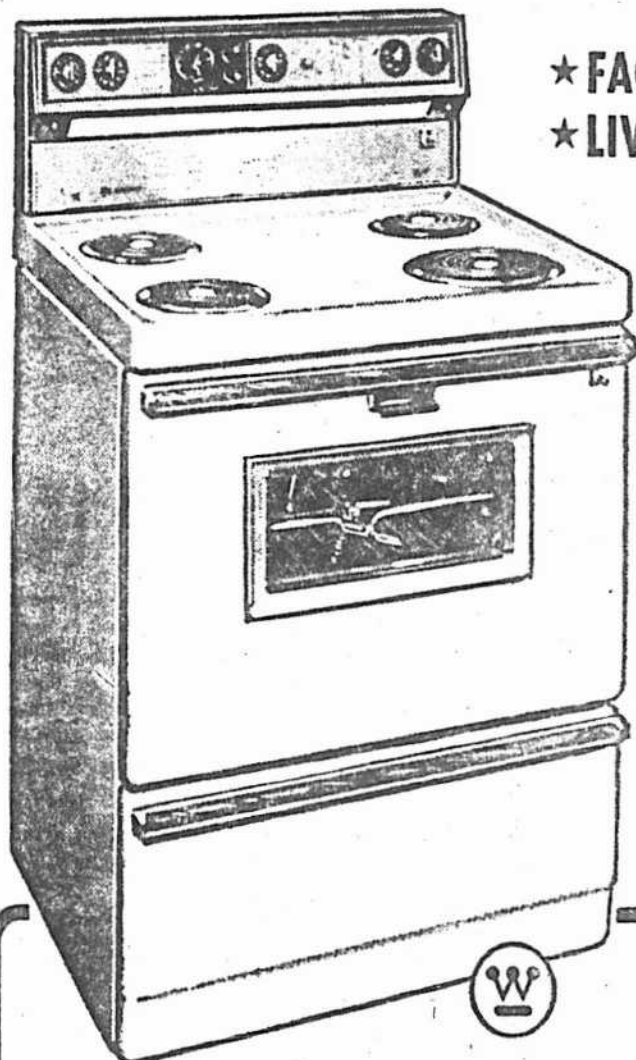

- ★ FACILITES DE PAIEMENT
- ★ LIVRAISON GRATUITE

Machine automatique à glaçons

Vous disposez toujours d'un approvisionnement de 100 cubes de glace pour vos réceptions quand vous passez notre machine automatique à glaçons. C'est un avantage supplémentaire dans tous nos modèles de réfrigérateurs-congélateurs.