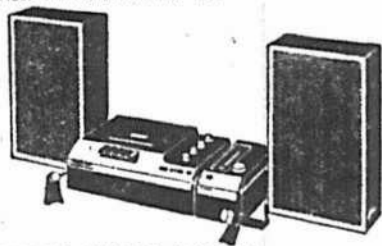

RADIO CROWN
Modèle TRF-2150 — Poste portatif à 16 transistors. Gammas d'ondes: AM, FM, deux bandes d'ondes courtes. Alimentation AC/DC. **\$39⁹⁵**

LA MALLETTE "ESPION"

Magnétophone à cassettes portatif. Modèle AVID — Une mallette à documents renfermant un magnétophone équipé de 8 transistors. Enregistre et reproduit toute cassette, ordinaire sur la simple pression d'un bouton et même quand le couvercle est fermé. Livré avec écouteur, micro et cassette. Mallette recouverte d'imitation de cuir. Pochette à l'intérieur pouvant contenir 9 cassettes. **\$99⁹⁵**

SYSTEME STEREO CROWN
Modèle CSC-9350 — Combiné comprenant un magnétophone à cassettes et un syntonisateur radio. **\$184⁹⁵**

Ecran de 7 po.

Téléviseur portatif Crown
Modèle 7TV-101 — Téléviseur transistorisé VHF-UHF (2 à B3). Fonctionne sur courant AC. Peut s'adapter sur pile sèche ou 12 volts d'automobile. **\$139⁹⁵**