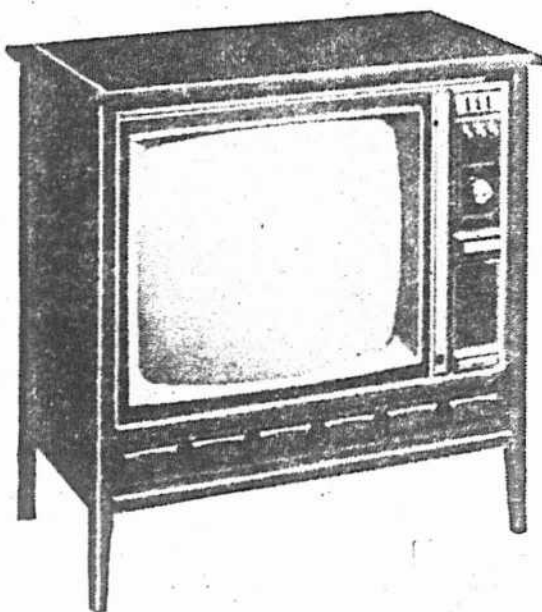

TELEVISEUR COULEUR PHILIPS à écran de 25 po.

Modèle C139 — Récepteur de qualité supérieure dans un élégant meuble du type console. Ce meuble, en contre-plaqué de choix, s'obtient dans les finis noyer suédois et noyer lustré.

A PRIX DE 25e ANNIVERSAIRE