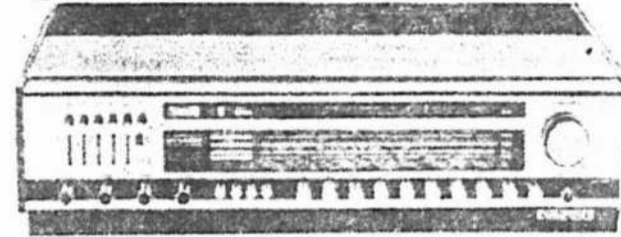

RECEPTEUR DE RADIO STEREO

modèle RTV600
Equipé de 55 transistors, 20 diodes et 5 rectificateurs.
PRIX DU 25e ANNIVERSAIRE