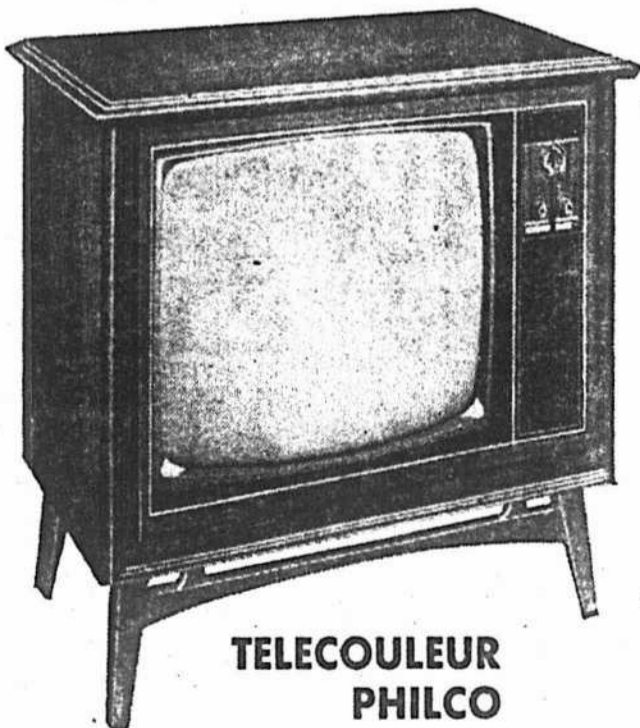

**TELECOULEUR
PHILCO**

Modèle MK7220. Ecran de 25" avec ACT assurant une finesse d'image instantanée. Cet appareil est doté d'innombrables innovations dans le domaine de la télévision en couleur. Les consciencieux ébénistes Philco ont créé un meuble de style contemporain qui fera votre orgueil.

PRIX DU
25e ANNIVERSAIRE **$629**