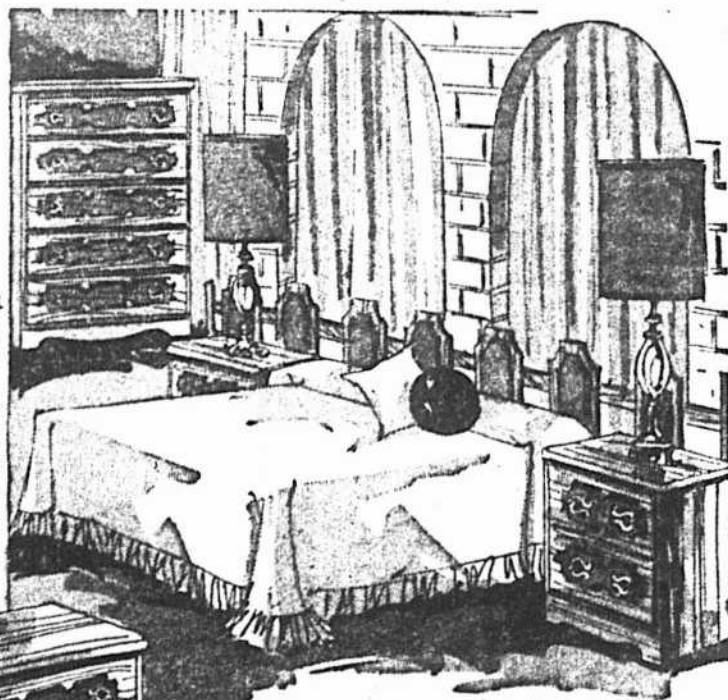

MOBILIER DE CHAMBRE d'influence méditerranéenne

Comprenant 6 pièces

Élegant mobilier de chambre à coucher comprenant une grande commode triple de 63" de long, surmontée d'un grand miroir à bascule encadré.

Spacieuse commode à cinq tiroirs. Les tiroirs sont munis d'un guide central en nylon. Dessus, devant et côtés des commodes sont en noyer massif. Grande tête de lit ajourée de 96" de long et deux tables de chevet complètent cet ensemble de très belle apparence et de fabrication solide.

PRIX DE
25e ANNIVERSAIRE

$209