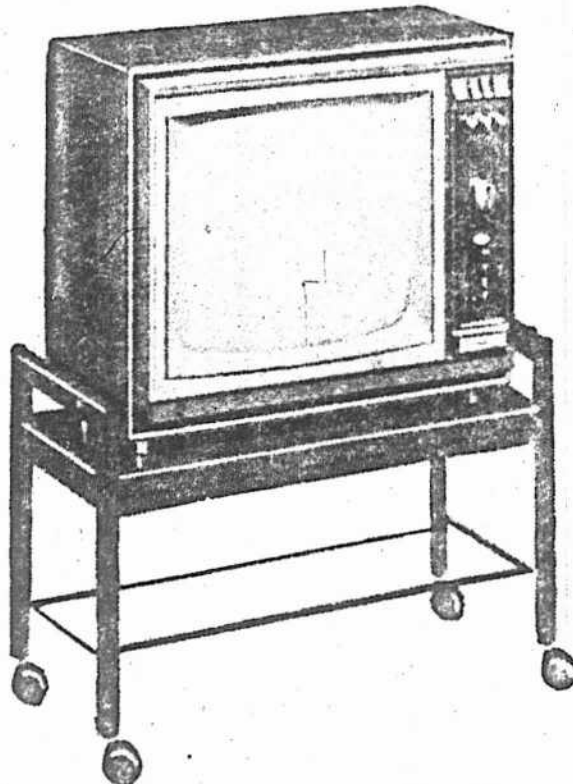

A PRIX DE 25e ANNIVERSAIRE

TELEVISEUR COULEUR PHILIPS à écran de 19 po.

Modèle T 119 — Poste de table avec tube à image rectangulaire. Contrôle de la couleur entièrement automatique. Table de télévision assortie pourvue de roulettes orientables de choix facilitant le déplacement du téléviseur (s'obtient moyennant un supplément modique).