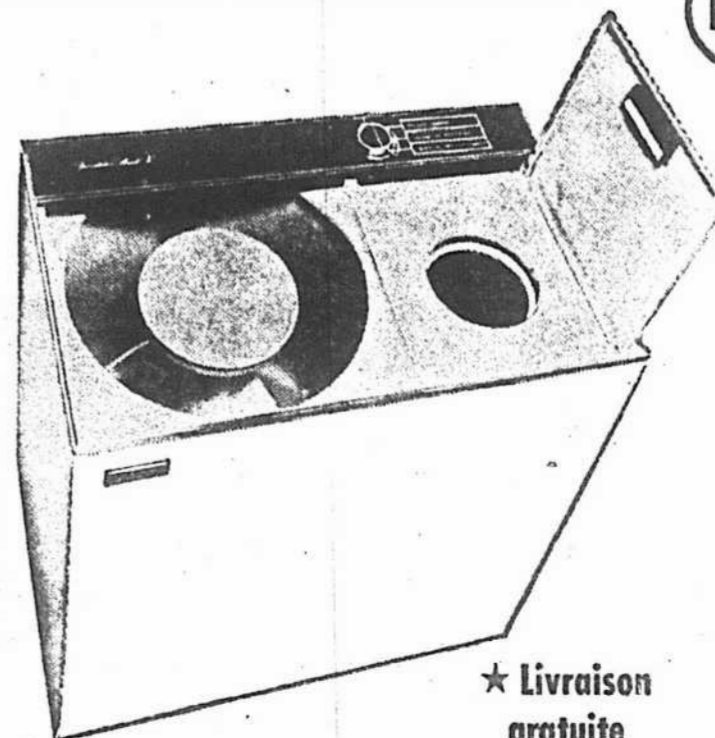

* Livraison gratuite