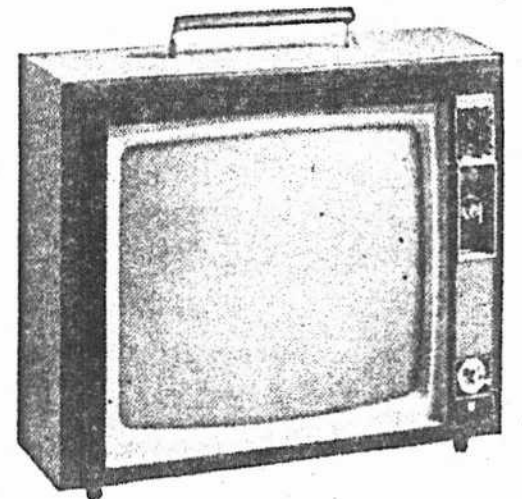

A PRIX DE 25e ANNIVERSAIRE

TELEVISEUR COULEUR PHILIPS à écran de 19 po.

Modèle T 119 — Poste de table avec tube à image rectangulaire. Contrôle de la couleur entièrement automatique. Table de télévision assortie pourvue de roulettes orientables de choix facilitant le déplacement du téléviseur (s'obtient moyennant un supplément modique).

A PRIX DE 25e ANNIVERSAIRE

Téléviseur portatif Philips à écran de 20 po.

Modèle TO19 — Coffret en bois recouvert d'un beau tissu vinyle. Ce téléviseur est probablement le plus petit appareil construit pour un tube à image de 20 pouces.