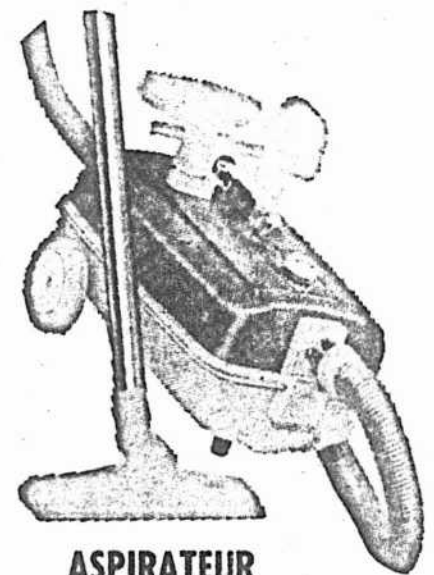

**ASPIRATEUR
SUR ROULETTES
LEWYT**

Enroulement automatique du fil. Boyau garanti pour 3 ans. Carter vert avocat. Livré avec accessoires usuels.

PRIX DE 25^e
ANNIVERSAIRE **$39⁹⁵**

48, boul. des LAURENTIDES
Pont-Viau, Laval
Tél. : 384-0590