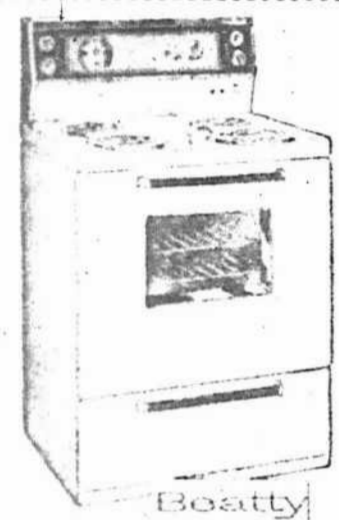

CUISINIÈRE de 30 po. de large aux commodités multiples

Modèle TC30-4... PRIX DE 25e ANNIVERSAIRE

$189⁹⁵