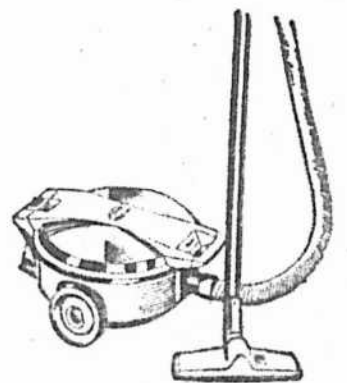

ASPIRATEUR SUR ROULETTES

SUNBEAM modèle 660

Livré avec accessoires usuels.

A PRIX DE 25e ANNIVERSAIRE