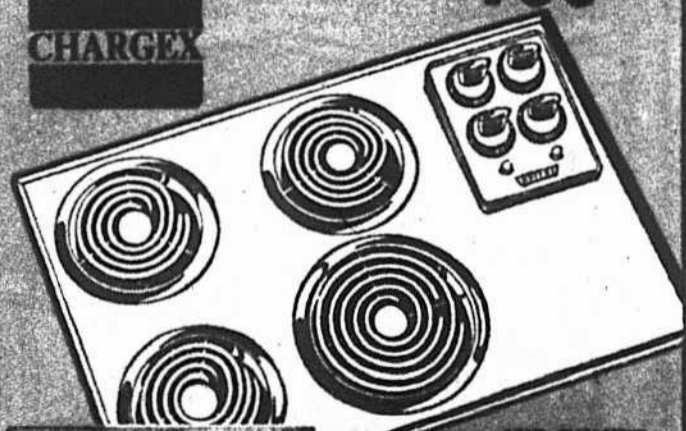

Tambour de grande capacité — volume de 8 pi. cu. Grand filtre placé à la hauteur de la porte. Cycle indicateur à minuterie pour tissus infroissables. 5 cycles de séchage. Absorption en 3 directions permettant toutes les installations. Fonctionnement silencieux. Porte ouvrant à 180°. Dessus émaillé au four.

PRIX
DE 25^e
ANNIVERSAIRE
$169

CHARGEX

POUR ENCASTRER
DANS LE DESSEIN
D'ARMOIRE
PRIX
DE 25^e
ANNIVERSAIRE
$89⁹⁵