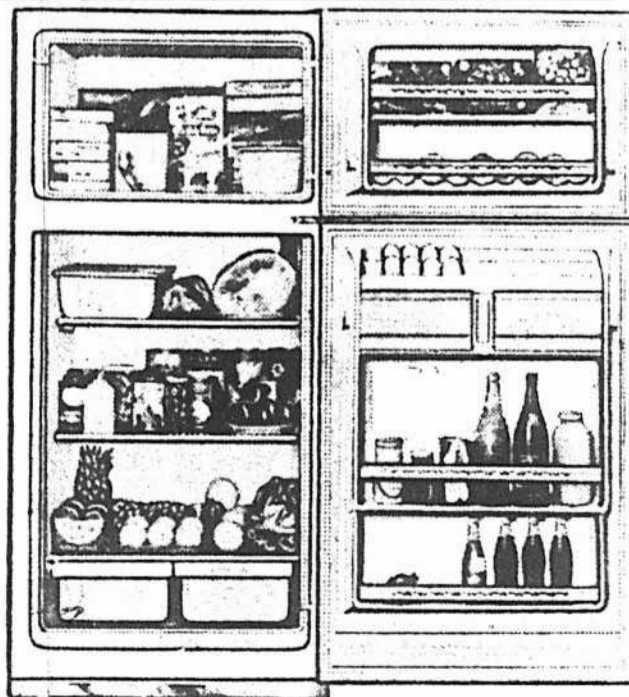

REFRIGÉRATEUR-CONGÉLATEUR BELANGER
du TYPE "SANS GIVRE", 16 pi. cu.

Congélateur ne formant pas de givre qui peut contenir 128 lb de denrées ● Bacs à cubes de glace ● Dans le compartiment de réfrigération se trouvent 3 tablettes dont deux sont réglables en hauteur ● Cases pour le beurre et le fromage ● Galerie moulée dans la porte du réfrigérateur proprement dit pouvant contenir 24 œufs ● Bacs à légumes recouverts d'émail vitrifié façon porcelaine ● S'obtient en blanc seulement.

BAS PRIX DE FAUCHER
Quantité limitée

$279⁹⁵