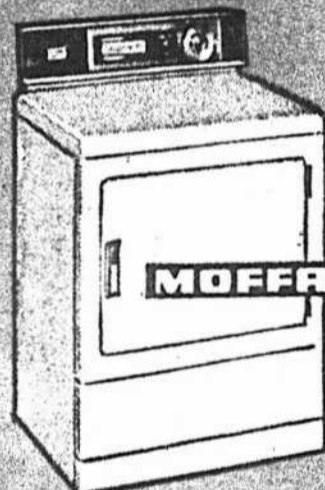

**SÉCHOIR
AUTOMATIQUE MOFFAT**
Modèle "RIVIERA 1" no DEK-810