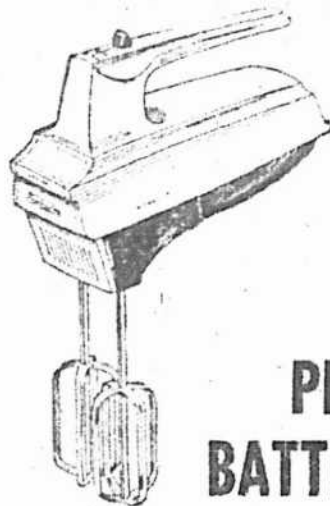

FER A REPASSER

à la vapeur et à sec

SUNBEAM modèle SD7

PRIX DE
25^e ANNIVERSAIRE **\$9⁹⁵**

FER A REPASSER

à la vapeur et à sec

SUNBEAM modèle SD36

Pénétration rapide et en profondeur
de la vapeur grâce à de puissants jets.

A PRIX DE 25^e ANNIVERSAIRE

PETIT BATTEUR

à main

SUNBEAM modèle H1

PRIX DE
25^e ANNIVERSAIRE **\$13⁹⁵**

PERCOLATEUR SUNBEAM

modèle AP80

A PRIX DE
25^e ANNIVERSAIRE