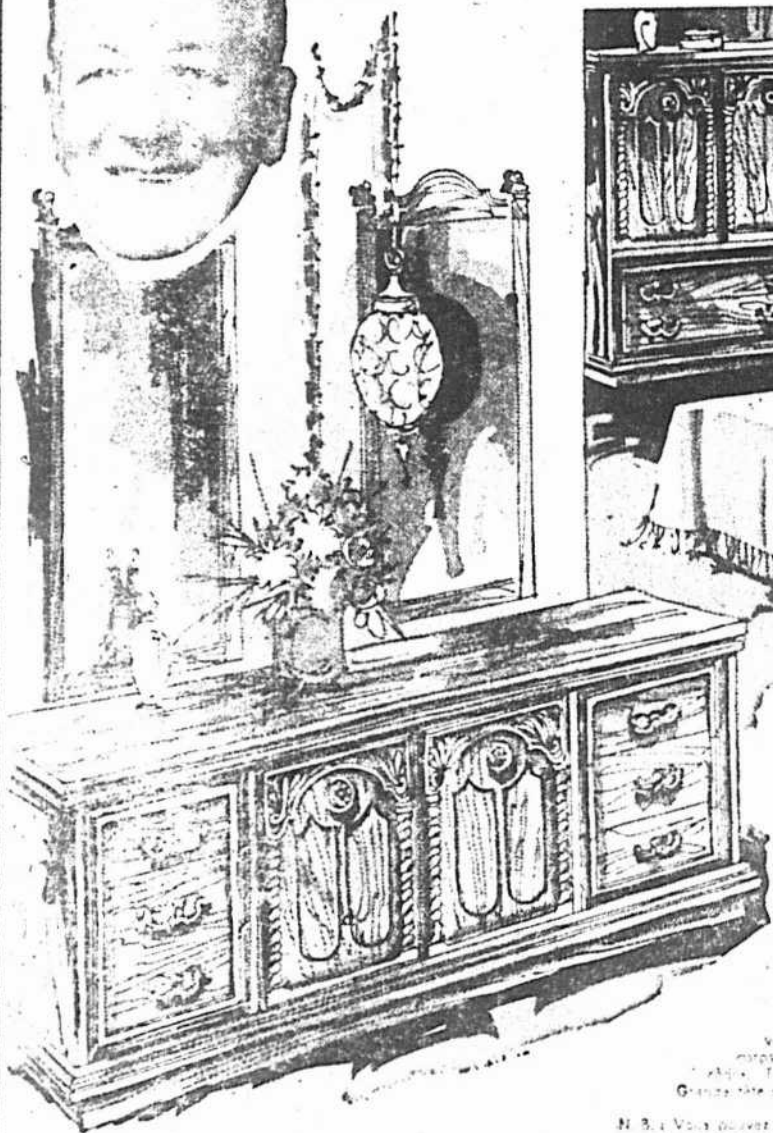

PRIX DE 25^e ANNIVERSAIRE **\$54⁹⁵**

Magnifique bahut

Dans sa longueur totale de 50", il possède trois portes coulissantes dissimulant des compartiments séparés et pourvus de tablettes réglables en hauteur. Le dessus, le devant et les côtés sont en bois taçon. **\$34⁹⁵**