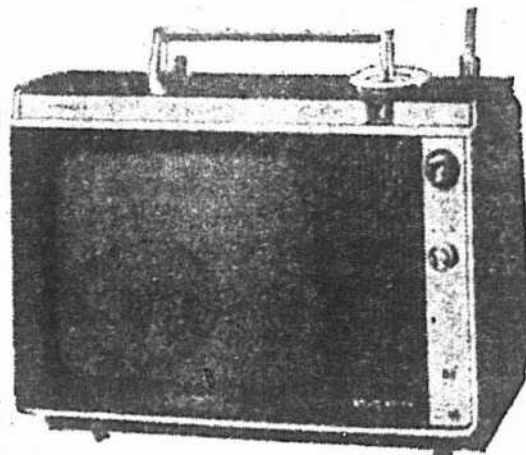

A PRIX DE 25^e ANNIVERSAIRE

TELEVISEUR CLASSIQUE
A "ETAT SOLIDE" — ECRAN DE 9 PO.

Modèle IA-51 — Muni d'un dispositif à mémoire d'accord précis et de circuits régulateurs de tension. Le circuit éliminateur de bruits parasites assure une réception d'une grande clarté. Image et son des l'allumage (fonctionnement instantané). Le filtre noir prévient la réflexion, améliore le contraste de l'image et évite le sur-lumière. Fonctionne sur courant alternatif, au moyen de piles avec distributeur d'énergie rechargeable, ou se raccorde à l'alimentation par piles. Poids: 12 livres.