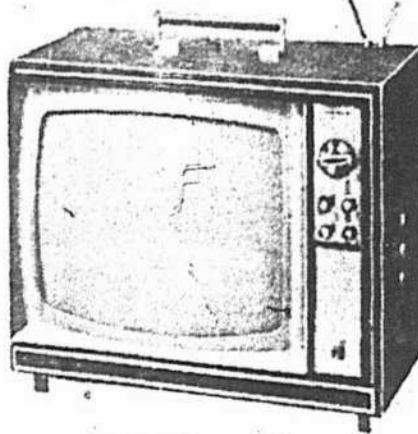

Téléviseur couleur portatif

A ÉCRAN de 19 po.

Récepteur de qualité supérieure offrant la sintonisation UHF et VHF. Magnifique coffret muni d'une poignée qui en facilite le transport.

PRIX SPECIAL

$374