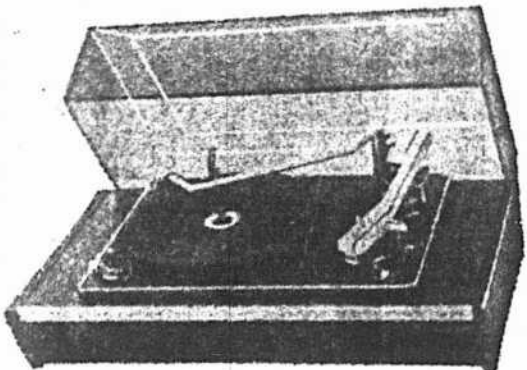

A PRIX DE 25e ANNIVERSAIRE

TOURNE-DISQUE à CHANGEUR

Modèle DPO-2200 — Beau tourne-disque automatique à quatre vitesses (16, 33 1/3, 45 et 78 t/m). Fonctionnement manuel ou automatique. Logé dans un coffret de noyer avec couvercle de plastique protégeant de la poussière. Fonctionne sur courant alternatif.

A PRIX DE 25e ANNIVERSAIRE