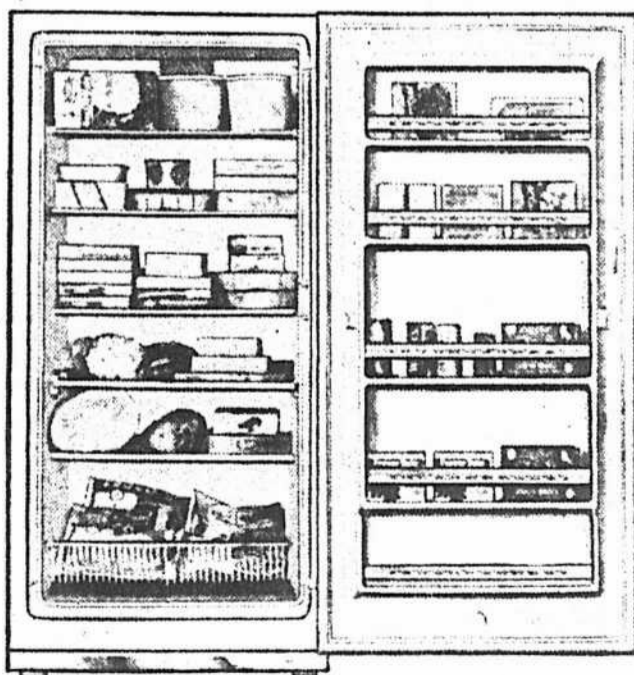

CONGÉLATEUR BELANGER GENRE ARMOIRE

● Parois extra-minces réduisant l'encombrement ● Capacité totale nette de 542 livres ● Trois grandes tablettes s'enlevant facilement pour le nettoyage ● Lampe-témoin indiquant le bon fonctionnement du congélateur ● Lumière à l'intérieur ● Porte à fermeture magnétique et verrou de sécurité. ● Excellentes possibilités de rangement dans la porte ● Carrosserie s'obtenant en blanc éclatant ou vieux bronze.

PRIX DE SOLDE DE FAUCHER
Quantité limitée

$219⁹⁵