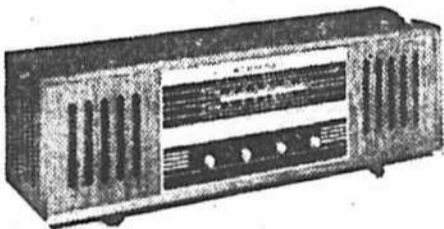

RADIO STRAUSS
Modèle de table "Concerto" — Gammas d'ondes: AM et FM. Haut-parleurs d'excellente qualité. Joli coffret en bois. **$39⁹⁵**