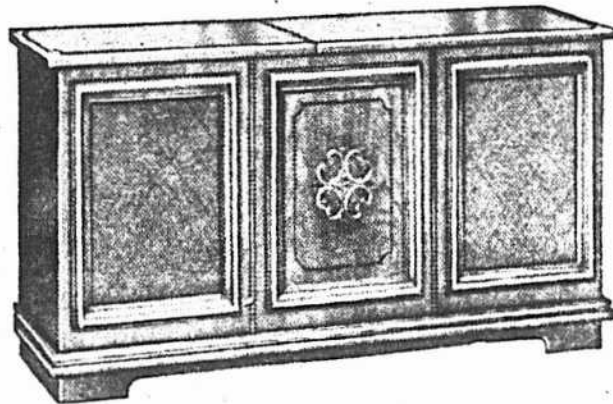

chez **FAUCHER**

PRIX DE
25e ANNIVERSAIRE **\$339⁹⁵**

COMBINE RADIO-PHONO STEREO DE HAUTE FIDELITE

MODÈLE R409 — Ce meuble haut à corps superposés combine un style traditionnel et une base pleine. Choix de finis : noyer suédois, noyer lustré, chêne classique. Centre stéréo composé d'un bloc d'accord radio FM/AM, du multiplex de FM avec indicateur lumineux et d'un tourne-disque à changeur automatique de luxe modèle CCG46, à 4 vitesses, muni d'une cartouche de haute précision à aiguilles à diamant et saphir. L'enceinte porte à lui seul deux haut-parleurs de 3 1/2 po. pour les aigus, deux de 8 po. pour le médium et deux de 12 po. pour les graves. Compartiment pour cassettes ou magnétophone.