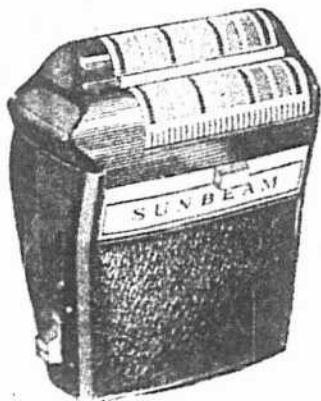

VENTE D'APPAREILS

Sunbeam

A PRIX DE 25^e ANNIVERSAIRE

GRILLE-PAIN AUTOMATIQUE

pour deux tranches
SUNBEAM
modèle AT 64

PRIX DE
25^e ANNIVERSAIRE **\$16⁹⁵**

RASOIR ELECTRIQUE

SUNBEAM
modèle 707