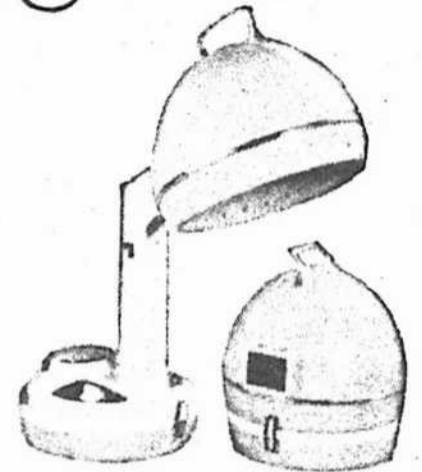

Séchoir à cheveux Lady Schick

Modèle 307 — Le premier séchoir portatif de type professionnel au Canada — Il sèche les cheveux vite et en tout confort, chez soi ou ailleurs. Quatre réglages de température, de chaud à frais. Appareil compact dans une mallette portative facile à ranger.

PRIX SPECIAL **$23⁴⁹**

- Modèle 315 ..... **$27.95**
- Modèle 320 ..... **$36.95**
- Modèle 321 ..... **$39.95**