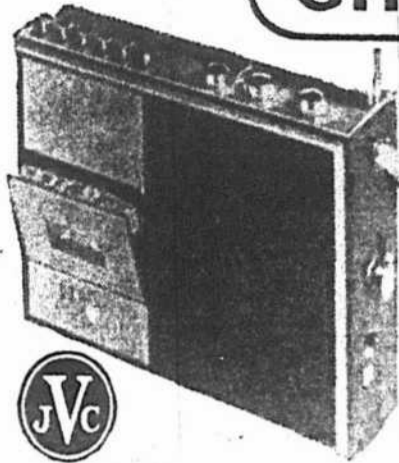

COMBINE RADIO-LECTEUR DE CASSETTES PORTATIF

Modèle 9400M — Equipé de 15 transistors
Réception de radio AM, et FM, AC DC
PRIX DU 25e ANNIVERSAIRE **$99.95**