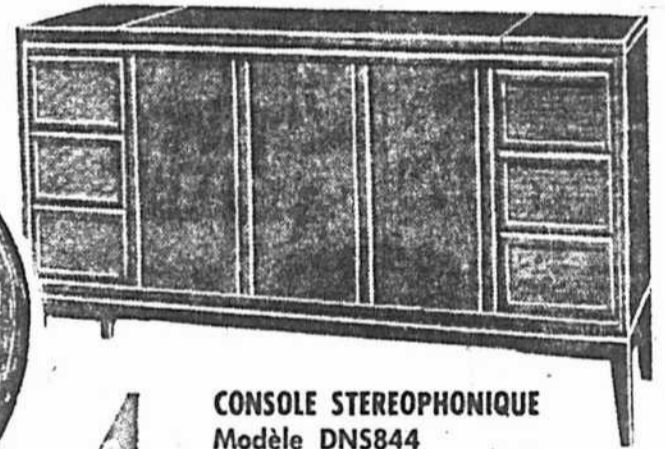

HOOVER

Aspirateur modèle 2018
Tel qu'illustré
PRIX 25^e ANNIVERSAIRE **\$49⁹⁵**

ASPIRATEUR HOOVER

Modèle 361-S
Couleur: or.
Accessoires en supplément.
BAS PRIX DE FAUCHER **\$47⁵⁰**

**CONSOLE STEREOPHONIQUE
Modèle DNS844**