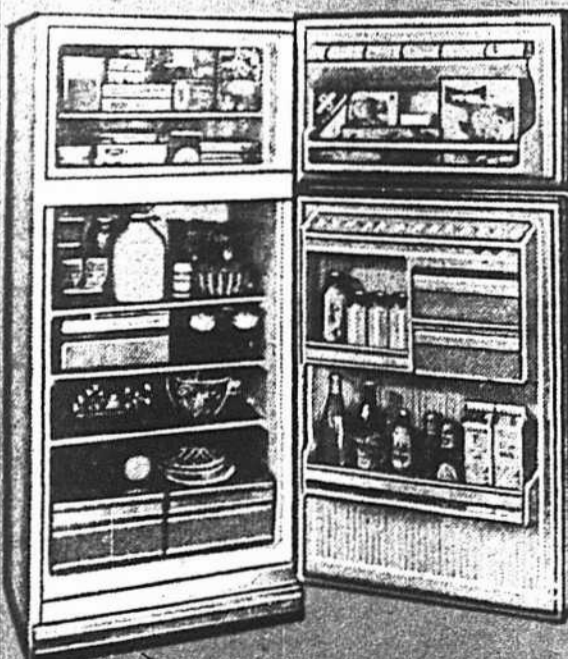

RÉFRIGÉRATEUR-CONGÉLATEUR MOFFAT
du type "SANS GIVRE", à DEUX PORTES
Volume total : 14.2 pi. cu.

MODELE R-34-M — Congélateur à température réelle de zéro degré, de 131 lb de capacité. Nouveau récipient fermé pouvant contenir 100 cubes de glace. Trois tablettes coulissantes. Deux bacs à légumes émaillés au four. Galerie moulée pour les œufs. Case à beurre à régulateur de température. Bac à viande. Joint magnétique tout autour des portes.

PRIX
DE 25^e
ANNIVERSAIRE **$329⁹⁵**