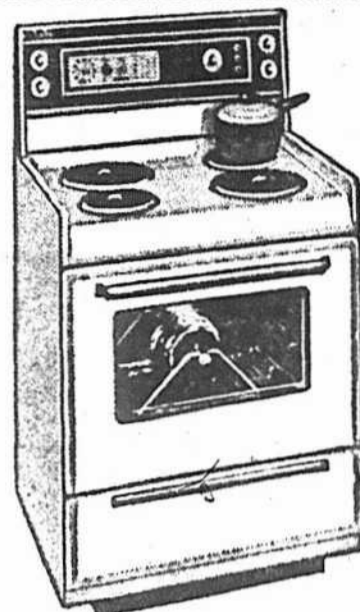

PRIX
DE 25^e
ANNIVERSAIRE **\$329⁹⁵**

CUISINIÈRE ÉLECTRIQUE MOFFAT
large de 30 po.

Modèle 30R50 — Contrôle automatique de la cuisson au four au moyen d'un chrono. Foyers amovibles — facilitent le nettoyage. Commutateurs de chaleur sans limite. Four extraordinairement spacieux avec tourne-broche à arrosage automatique. Porte de four amovible et dotée d'une grande fenêtre. Grand tiroir de rangement. S'obtient dans les couleurs suivantes : blanc, vert avocat, vieux cuivre, or des blés.