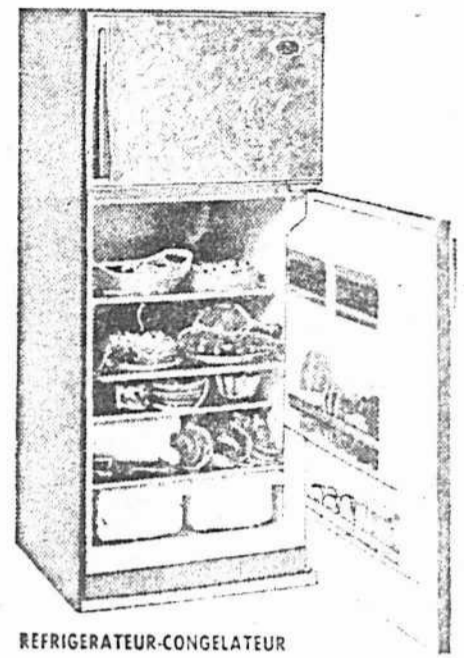

REFRIGÉRATEUR-CONGÉLATEUR
BELANGER

Du type "SANS GIVRE", 14,3 pi. cu. — Modèle BF1635 — Deux portes. Capacité du congélateur: 128 lb de denrées. Tablettes réglables en hauteur pour le beurre. Bac à viande munie d'un régulateur de température (3 degrés). Galerie moulée dans la porte du réfrigérateur proprement dit pouvant contenir 24 œufs. Grand bac à viande et deux bacs à légumes à revêtement de porcelaine. Choix de couleurs: blanc, vert avocat, couleur de blé mûr.

PRIX MYSTÈRE 25e ANNIVERSAIRE

Revêtement d'émail façon porcelaine sur tous les réfrigérateurs et congélateurs

* Tous les appareils Belanger peuvent s'obtenir montés sur des roulettes.

● Allocation d'échange
● Service complet pendant 2 ans

Toutes les cuisinières Belanger peuvent s'obtenir avec un four à parois auto-nettoyantes par action catalytique, moyennant un supplément modique ($30 seulement). Renseignez-vous auprès du vendeur qui vous servira.