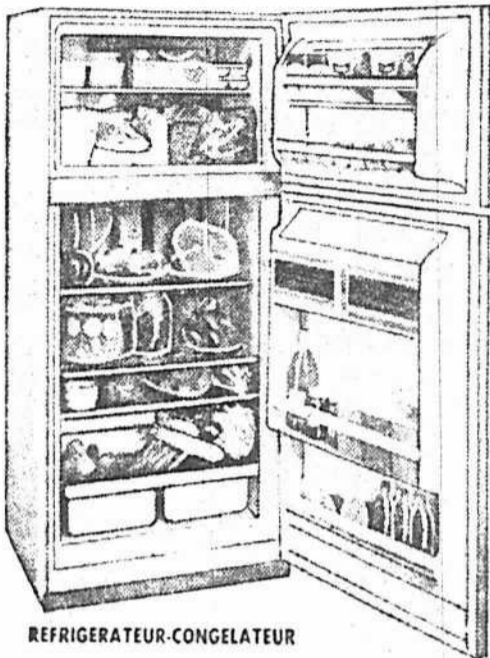

REFRIGÉRATEUR-CONGÉLATEUR
BELANGER

Du type "SANS GIVRE", 15,3 pi. cu. — Modèle BF1636 — Deux portes. Capacité du congélateur: 128 lb de denrées. Case à beurre et fromage munie d'un régulateur de température (3 degrés). Galerie moulée dans la porte du réfrigérateur proprement dit pouvant contenir 24 œufs. Bac à cubes de glace permettant d'en conserver jusqu'à 100 en réserve. Bac à viande et deux bacs à légumes à revêtement de porcelaine. Cases séparées pour le beurre et le fromage. Galerie moulée dans la porte du réfrigérateur proprement dit pouvant contenir 24 œufs. Choix de couleurs: blanc, vert avocat, couleur de blé mûr.

PRIX MYSTÈRE 25e ANNIVERSAIRE