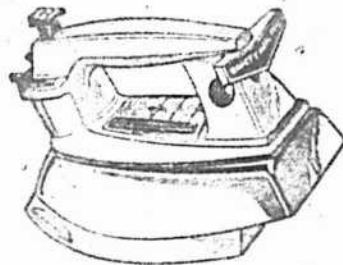

VENTE D'APPAREILS

Sunbeam

A PRIX DE 25^e ANNIVERSAIRE

GRILLE-PAIN AUTOMATIQUE

pour deux tranches
SUNBEAM
modèle AT 64

PRIX DE
25^e ANNIVERSAIRE **\$16⁹⁵**

RASOIR ELECTRIQUE

SUNBEAM
modèle 707

ALLOCATION
D'ECHANGE DE **\$5** POUR VOTRE
VIEUX RASOIR

POELE A FRIRE ELECTRIQUE

SUNBEAM modèle FP210

Entièrement immerisible (aucun risque).
Revêtement couleur de feu ou vert
avocat.

A PRIX DE 25^e ANNIVERSAIRE

FER A REPASSER

à la vapeur et à sec

SUNBEAM modèle SD7

PRIX DE
25^e ANNIVERSAIRE **\$9⁹⁵**

FER A REPASSER

à la vapeur et à sec

SUNBEAM modèle SD36

Pénétration rapide et en profondeur
de la vapeur grâce à de puissants jets.