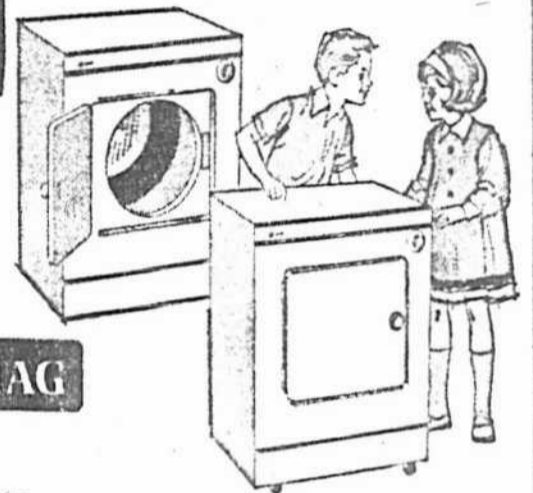

MINI-SECHOIR

• Se déplace sur roulettes
• S'accroche au mur
• Ne requiert aucune ventilation
• Se branche sur 115V

A PRIX DE 25e ANNIVERSAIRE