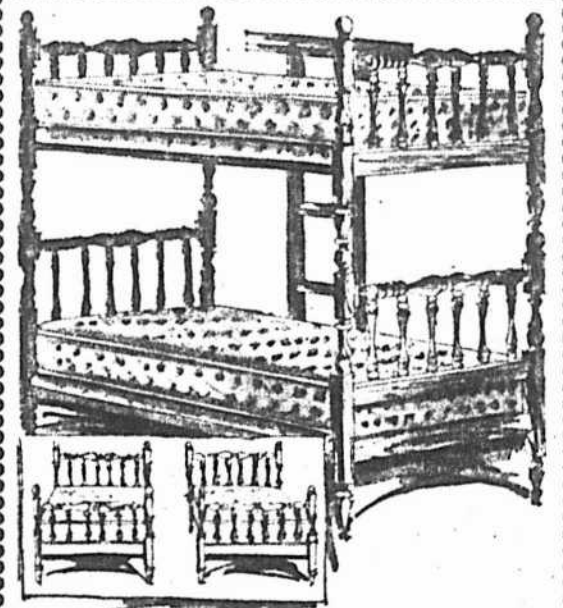

TRES BEAUX LITS SUPERPOSABLES

Lits superposables de fabrication solide en érable massif. L'ensemble comprend deux sommiers-battes, deux matelas à ressorts, une échelle et un garde-fou. — Les deux lits peuvent être placés l'un à côté de l'autre. Choix de finis : noyer fumé, muscade ou érable canadien. Largeurs : 36" ou 39".

L'ENSEMBLE POUR
$129

48, boul. des LAURENTIDES
Pont-Viau, Laval
Tél. : 384-0590