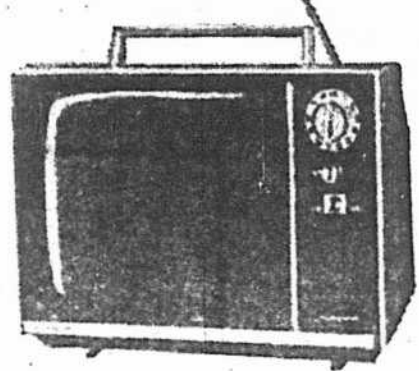

TELEVISEUR CLASSIQUE PORTATIF
A "ETAT SOLIDE" — A ECRAN DE 12 PO.

Modèle TWU-45 — Utilisant la mémoire d'accord précis pour le réglage, une image maximale, excellente sensibilité de réception, supports une image claire et précise. Le système AGC assure un réglage précis de tension. Le filtre anti-bruits parasites et protège des émissions parasites. Le filtre anti-reflexion améliore le contraste de l'image et évite le sur-lumière. Fonctionne sur courant alternatif, 120 volts ou se raccorde à l'alimentation par piles. Poids: 16 livres.