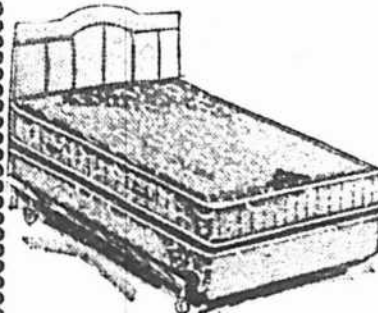

Ensemble "BON SOMMEIL"

Fabrication "4 en 1". Matelas de 39" de large renfermant de nombreux ressorts, plus des ressorts latéraux d'une seule pièce et couvert d'un couil à trois couches de tissu avec motifs en relief. Sommier-caisse de même fabrication. Supports de métal sur roulettes. Tête de lit capitonnée avec du caoutchouc-mousse. — Ensemble garanti pour 10 ans. Léger supplément pour matelas de 48" ou 54" de large. Matelas "Bon Sommeil" $49.

PRIX "25e ANNIVERSAIRE"