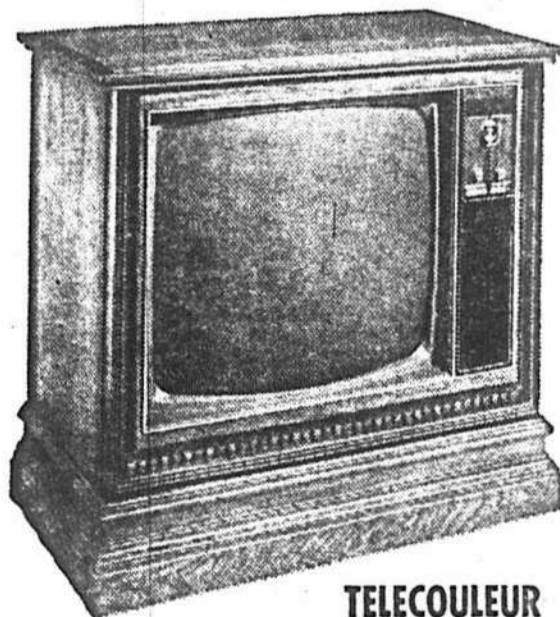

**TELECOULEUR
PHILCO**

Modèle K7252TPC. 25" — 295 po. ca. d'espace de vision. Vous obtenez une superbe syntonisation instantanée avec le ACT — syntonisation de canal AutoLock — de Philco, ce qui signifie qu'un verrouillage automatique s'opère sur l'image de la TV vous accordant ainsi le maximum de réception de couleur et de son même dans les régions que vous pouvez difficilement capter. L'audacieux style traditionnel du K7252TPC en fait un meuble de choix pour ceux qui recherchent l'élégante décoration et le riche velouté des placages en pacane rend cet appareil désirable dans votre pièce de tout confort. C'est un télécouleur à son meilleur. Largeur 33 1/2" — Hauteur: 28 1/4" — Profondeur: 19".

PRIX DU 25e ANNIVERSAIRE

- ★ PLAN DE
  MISE DE COTE
- ★ PAS DE FRAIS
  D'ENTREPOSAGE
- ★ PARKING
  GRATUIT
  TOUT PRES
  DU MAGASIN

48, boulevard des LAURENTIDES
Pont-Viau, Laval
Tél. : 384-0590