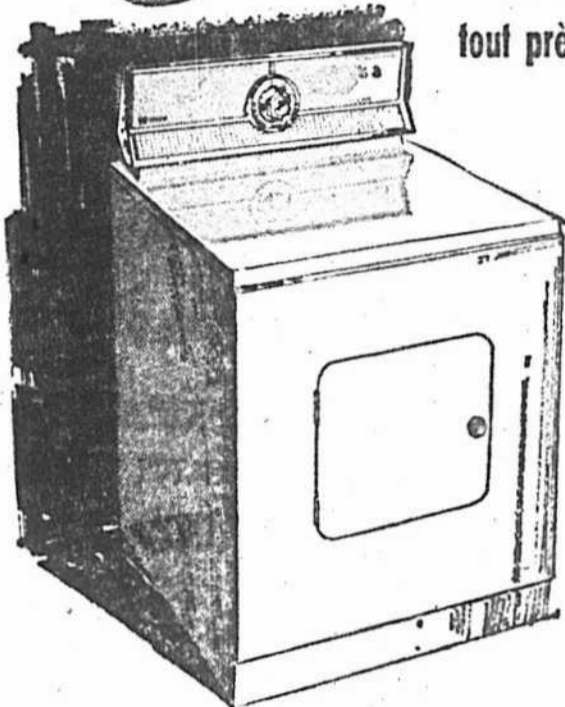

SECHOIR AUTOMATIQUE
à DOUCE AMBIANCE DE CHALEUR

Modèle
DE-306

Séchage extrêmement rapide — Cycle de séchage pour vêtements infroissables — Dessus en émail vitrifié.

GARANTIE 5/2 DE MAYTAG

A PRIX DE 25e ANNIVERSAIRE