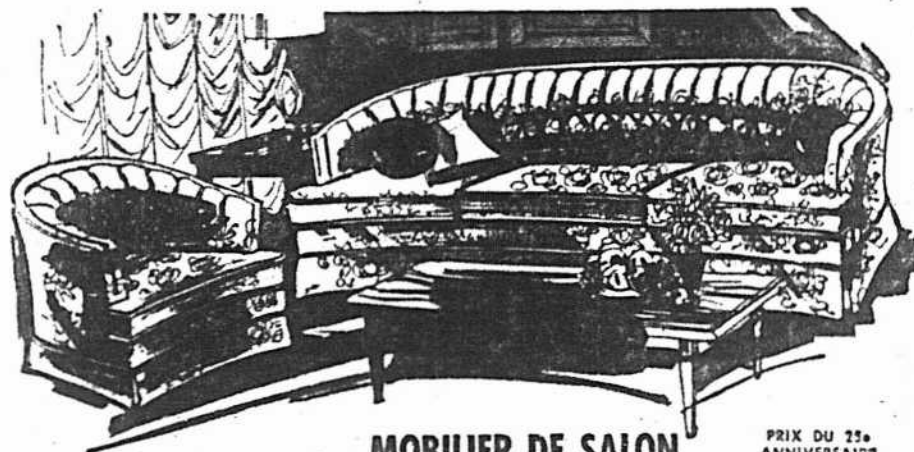

PRIX DU 25^e ANNIVERSAIRE

\$29

BERCEUSE PIVOTANTE

Fauteuil de style colonial. Assise et dossier rembourrés de véritable caoutchouc-mousse recouvert de vinyle. Rembourrage de mousse synthétique. Coussin de tête en velours. Dimensions: 29" x 29" x 34".

Prix ord. \$139⁹⁵
PRIX DU
25^e ANNIVERSAIRE

\$99⁹⁵

MOBILIER DE SALON DE STYLE CONTEMPORAIN

Grand canapé à quatre places et un fauteuil de même fabrication. Tous les coussins sont séparés et rembourrés de véritable caoutchouc-mousse et munis d'une glissière. Dossiers capitonnés à la main. Base à ressorts "no sag". Soie piquée à motifs floraux offerte dans un choix varié de couleurs.