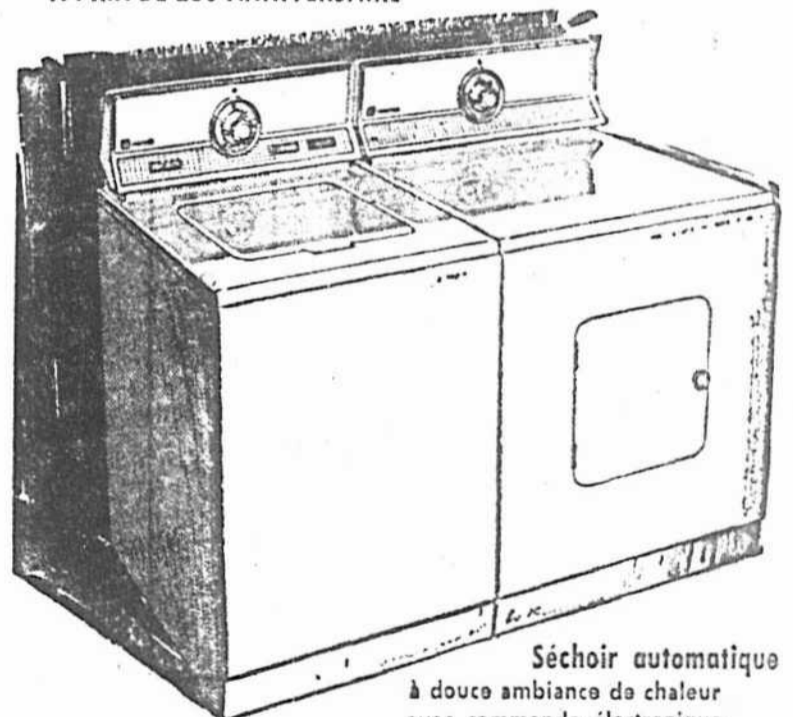

Séchoir automatique
à douce ambiance de chaleur
avec commande électronique

LESSIVEUSE AUTOMATIQUE

Modèle
A-806

Capac. 16 lb de linge — Choix de 3 vitesses — Panneau des commandes éclairé par un tube fluorescent — Distributeur de détergent — Cycle spécial pour tissus infroissables — Réglage automatique du niveau d'eau — Réglage spécial pour rinçage à l'eau froide — Temps séparé de prélavage et de trempage — Garantie 5/2 de Maytag.

A PRIX DE 25e ANNIVERSAIRE

MISE DE COTE
SANS FRAIS D'ENTREPOSAGE

Facilités
de paiement
avec

Modèle
DE-806

Eclairage du panneau des commandes — Eclairage de l'intérieur du tambour — Voyant lumineux de marche — Réglage pour courant d'air sans chaleur — 5 gars de fin de cycle — Cycle de séchage pour tissus infroissables — Filtre anti-odeur — Dessus en émail vitrifié — Garantie 5/2 de Maytag.

A PRIX DE 25e ANNIVERSAIRE

48, boul. des LAURENTIDES
Pont-Viau, Laval
Tél. 384-0590