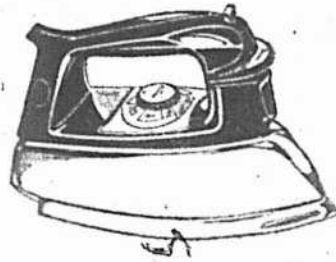

VENTE D'APPAREILS

Sunbeam

A PRIX DE 25^e ANNIVERSAIRE

GRILLE-PAIN AUTOMATIQUE

pour deux tranches
SUNBEAM
modèle AT 64

PRIX DE
25^e ANNIVERSAIRE **\$16⁹⁵**

RASOIR ELECTRIQUE

SUNBEAM
modèle 707

ALLOCATION
D'ECHANGE DE **\$5** POUR VOTRE
VIEUX RASOIR

POELE A FRIRE ELECTRIQUE

SUNBEAM modèle FP210

Entièrement immerisible (aucun risque).
Revêtement couleur de feu ou vert
avocat.

A PRIX DE 25^e ANNIVERSAIRE

FER A REPASSER

à la vapeur et à sec

SUNBEAM modèle SD7

PRIX DE
25^e ANNIVERSAIRE **\$9⁹⁵**

FER A REPASSER

à la vapeur et à sec

SUNBEAM modèle SD36

Pénétration rapide et en profondeur
de la vapeur grâce à de puissants jets.