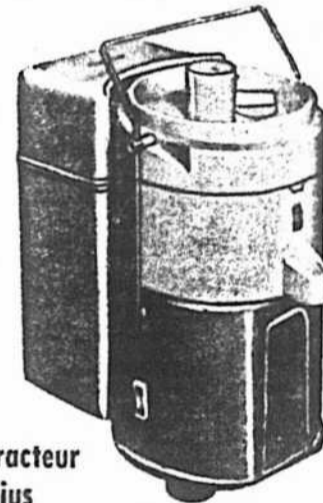

Extracteur de jus

do fruits et légumes
PANASONIC

COMPLETEMENT AUTOMATIQUE — Écrête pulpe et pulpe dans récipient amovible — Couteau en acier inoxydable qui ne se brisera pas, ne rouillera jamais et restera toujours coupant.

PRIX SPECIAL **$49⁹⁵**