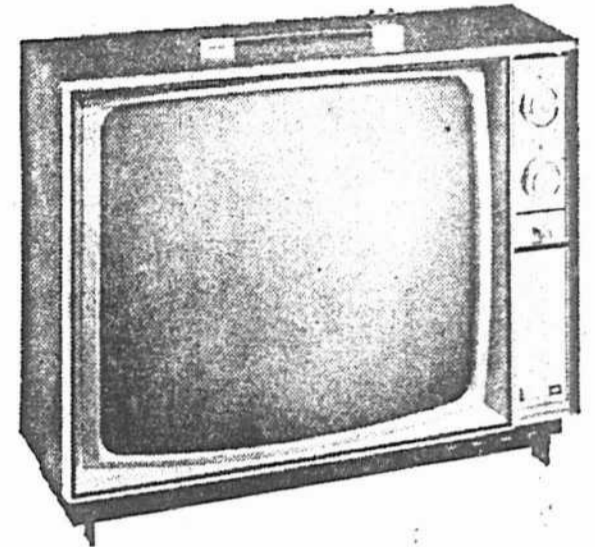

\$374

25^e
ANNIVERSAIRE
FAUCHER

VENTE DE TELEVISEURS PHILCO DE PHILCO-FORD A PRIX DE 25^e ANNIVERSAIRE

**TELEVISEUR PORTATIF
PHILCO**

L'écran de 12" donne une surface d'image de 71 pouces carrés. Puissance de projection d'image: 12,500 volts. C'est un petit appareil aux lignes élégantes dont le coffret est recouvert d'une matière blanche lavable.

PRIX DU
25^e ANNIVERSAIRE **\$379⁹⁵**

**TELEVISEUR PORTATIF
PHILCO**

Modèle BK710BE. Un "portatif" à écran de 20" qui a vraiment le style et l'allure d'un meuble, avec son boîtier au fini beige élégant. Performance et portabilité par excellence, tel est le Philco BK710BE.