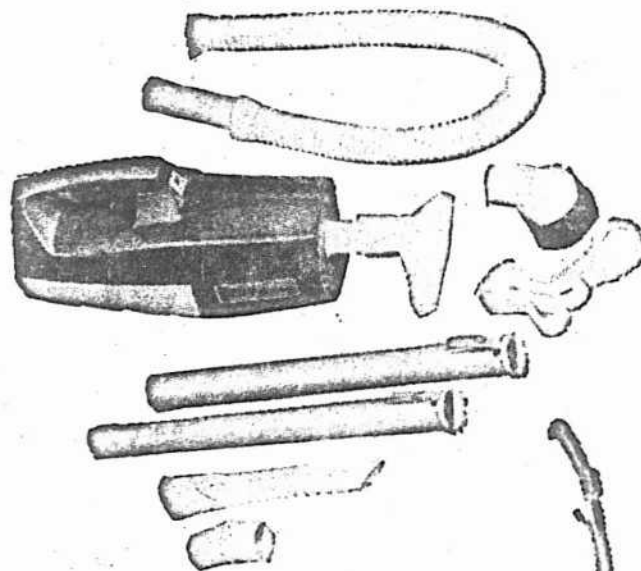

**ASPIRATEUR PORTATIF
LEWYT**

Livré avec accessoires usuels. Commode pour nettoyer auto, escalier, meubles et rideaux.

PRIX DE 25^e
ANNIVERSAIRE **$23⁹⁵**

ASPIRATEUR-BALAI LEWYT

Modèle 88501 — Deux vitesses. Réglage de la force d'aspiration. Brosse réglable à 3 positions. Carter or et ivoire.

PRIX DE
25e ANNIVERSAIRE **$23⁹⁵**