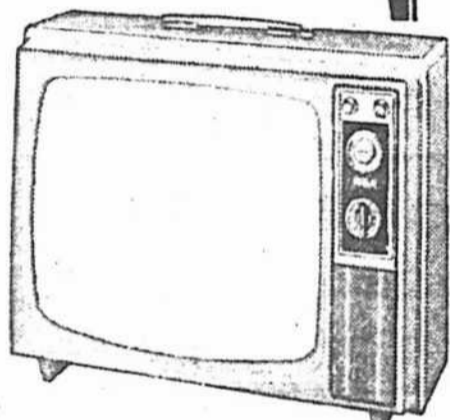

\$519⁹⁵

Téléviseur portatif ONKIO

à écran de 12 po.
PRIX SPECIAL **\$99⁹⁵**

Téléviseur portatif

à écran de 19 po.
Antenne dipôle incorporée. Poignée pliante, pratique pour le transport.

PRIX SPECIAL

\$147⁵⁰