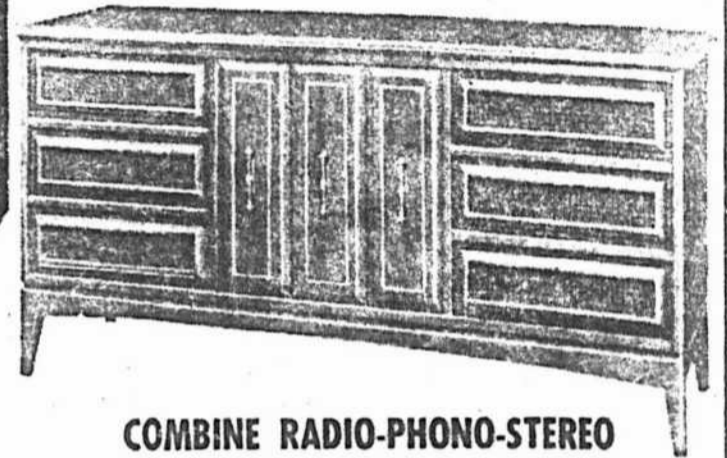

**COMBINE RADIO-PHONO-STEREO
EMERSON "NORSEMAN"**

DNS-875 — Modèle console de style contemporain. • Récepteur de radio AM/FM avec multiplex pour stéréo FM • Tourne-disque à changeur automatique Garrard 2025-TC • 4 vitesses • Système de huit haut-parleurs: deux de 8" pour fréquences basses et six de 3 1/2" pour fréquences élevées • Meuble en noyer • Largeur 60" — Hauteur 26 3/4" — Profondeur 17 1/2".

Magnétophone en sus.

BAS PRIX FAUCHER **$269**