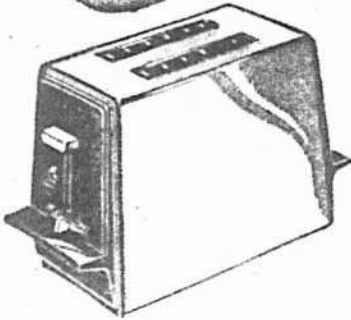

VENTE D'APPAREILS

Sunbeam

A PRIX DE 25^e ANNIVERSAIRE

GRILLE-PAIN AUTOMATIQUE

pour deux tranches
SUNBEAM
modèle AT 64

PRIX DE
25^e ANNIVERSAIRE **\$16⁹⁵**

RASOIR ELECTRIQUE

SUNBEAM
modèle 707