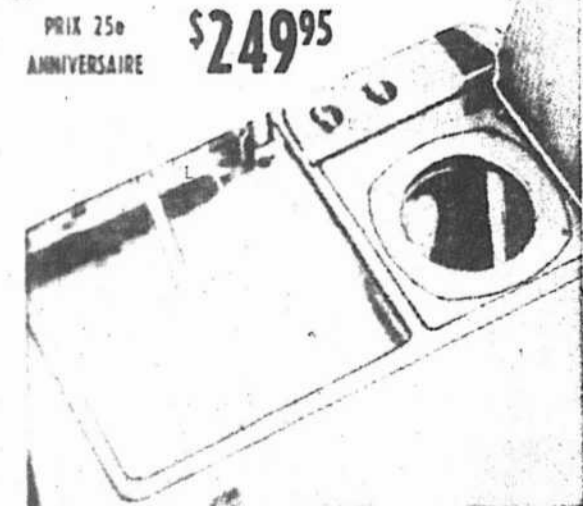

PRIX 25^e
ANNIVERSAIRE **\$249⁹⁵**

**Combiné machine à laver etessoreuse centrifuge
HOOVER**

• Lave 6 lb de linge en 4 minutes • Essore 6 lb de linge en 1 minute
• Lave 24 lb de linge en 30 minutes

BAS PRIX FAUCHER **\$136⁵⁰**