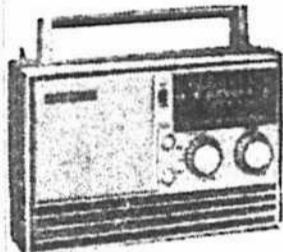

RADIO CANDLE
Modèle VMP-1440 — Poste portatif à 14 transistors. Gammas d'ondes: AM, FM, PB. **$39⁹⁵**