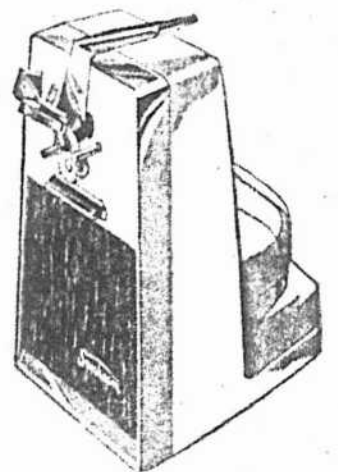

MELANGEUR SUNBEAM

A 10 VITESSES

modèle BL1800

PRIX DE
25^e ANNIVERSAIRE **\$33⁹⁵**

ASPIRATEUR SUR ROULETTES

SUNBEAM modèle 660

Livré avec accessoires usuels.

A PRIX DE 25^e ANNIVERSAIRE