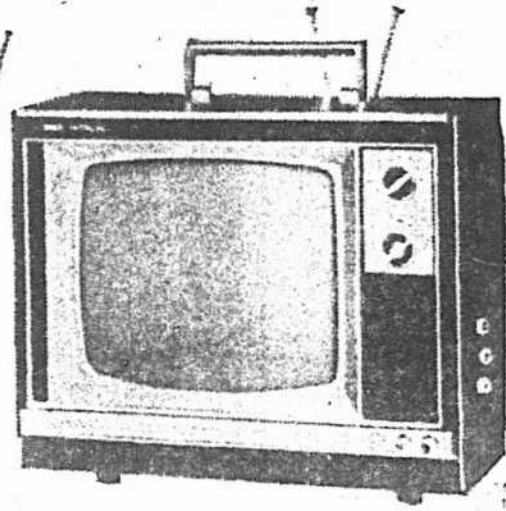

TELEVISEUR COULEUR PORTATIF
TOUT A TRANSISTORS — A ECRAN DE 16 PO.

Modèle CFA-450 — Image et son des l'allumage (fonctionnement instantané). Système de démagnétisation automatique. Antenne dipôle pour VHF et antenne à boucle pour UHF. Réception stable assurée par un circuit régulateur de tension et des contrôles automatiques. On règle le syntonisateur une première fois ensuite le dispositif à mémoire d'accord précis donne toujours une image claire. Haut-parleur ovale de 5" x 3". Écouteur. Poids: 43 livres.

A PRIX DE 25e ANNIVERSAIRE

★ Facilités de paiement