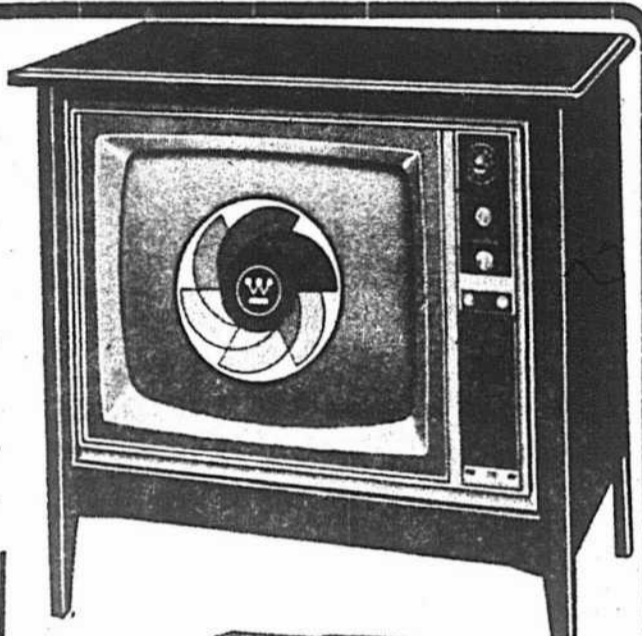

\$519⁹⁵

Téléviseur portatif ONKIO

à écran de 12 po.
PRIX SPECIAL **\$99⁹⁵**

Téléviseur portatif

à écran de 19 po.
Antenne dipôle incorporée. Poignée pliante, pratique pour le transport.

PRIX SPECIAL

\$147⁵⁰