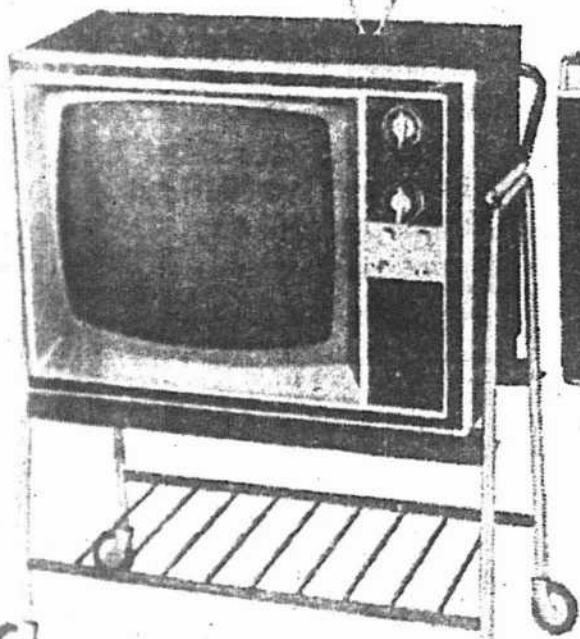

TELEVISEUR COULEUR
A ECRAN DE 19 PO.

Modèle CNA 25T — Système de démagnétisation automatique offrant une image extrêmement claire et stable grâce au moteur automatique de la couleur et au circuit AGC calibré. Le circuit intermédiaire de fréquence à trois étages donne une réception d'une très grande sensibilité et une image d'une clarté parfaite. Antenne dipôle pour VHF et antenne à boucle pour UHF. Écouteur.

A PRIX DE 25e ANNIVERSAIRE