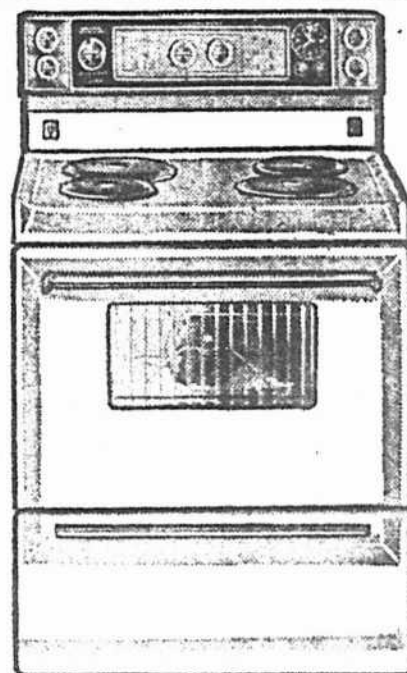

CUISINIÈRE ELECTRIQUE

Modèle 30599 à FOUR AUTO-NETTOYANT

- vaste four à nettoyage automatique de toute sécurité.
- élégant panneau de commande.
- horloge de commande automatique.
- préchauffage du four et grill à réglage variable.
- boutons de réglage illimité de température.
- rôtissoire à arrosage automatique avec minuterie.
- prises à minuterie et standard pour appareils ménagers.
- lampe témoin et éclairage fluorescent.
- vaste tiroir de rangement.
- éléments de dessus amovibles.
- surface de cuisson anti-dégoutures.

PRIX DE 25e ANNIVERSAIRE

lundi, mardi, mercredi
jusqu'à 6 heures
jeudi et vendredi
jusqu'à 9 heures
samedi jusqu'à 5 heures