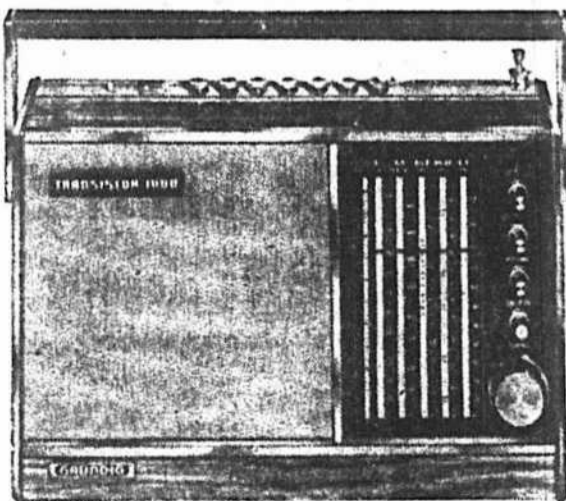

LE TRANSISTOR "1000"

Modèle TR-1001

Récepteur-radio portatif à quatre gammes d'ondes : FM, AM, CC, GO. Poste à 12 transistors et 5 diodes, plus 5 redresseurs. Deux gammes d'ondes courtes, complètement étalonnées, à réglage d'accord précis. Gros haut-parleur haute-fidélité. Amplificateur puissant à puissance de sortie de 2 watts. Réglages séparés du grave et de l'aigu. Vérificateur à voyant de voltage et d'alimentation pour batterie de piles. Fonctionne de façon autonome avec des piles 60 ou branché sur le courant électrique ordinaire (110 volts).

PRIX DU 25e ANNIVERSAIRE

GRUNDIG