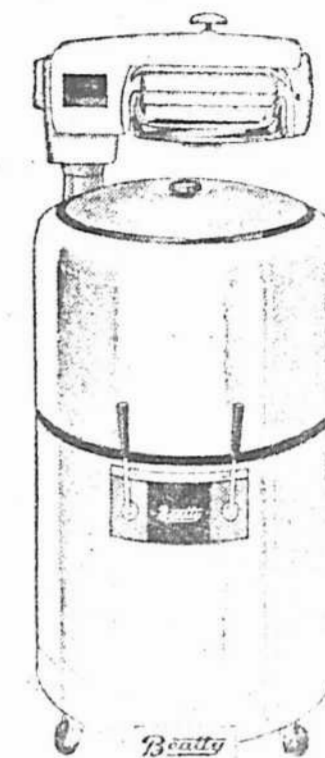

A PRIX DE 25^e ANNIVERSAIRE

* Livraison gratuite

MACHINE À LAVER BEATTY "SUPERLINE"

Modèle SWF751 - Double tambour... PRIX DE 25^e ANNIVERSAIRE

\$99⁵⁰

MACHINE À LAVER BEATTY "NOVA"

Modèle BWT511 - Double tambour... A PRIX DE 25^e ANNIVERSAIRE