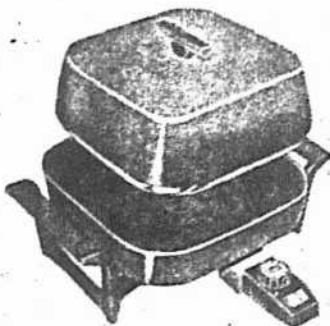

VENTE D'APPAREILS

Sunbeam

A PRIX DE 25^e ANNIVERSAIRE

GRILLE-PAIN AUTOMATIQUE

pour deux tranches
SUNBEAM
modèle AT 64

PRIX DE
25^e ANNIVERSAIRE **\$16⁹⁵**

RASOIR ELECTRIQUE

SUNBEAM
modèle 707

ALLOCATION
D'ECHANGE DE **\$5** POUR VOTRE
VIEUX RASOIR

POELE A FRIRE ELECTRIQUE

SUNBEAM modèle FP210

Entièrement immerisible (aucun risque).
Revêtement couleur de feu ou vert
avocat.

A PRIX DE 25^e ANNIVERSAIRE

FER A REPASSER

à la vapeur et à sec

SUNBEAM modèle SD7

PRIX DE
25^e ANNIVERSAIRE **\$9⁹⁵**

FER A REPASSER

à la vapeur et à sec

SUNBEAM modèle SD36

Pénétration rapide et en profondeur
de la vapeur grâce à de puissants jets.