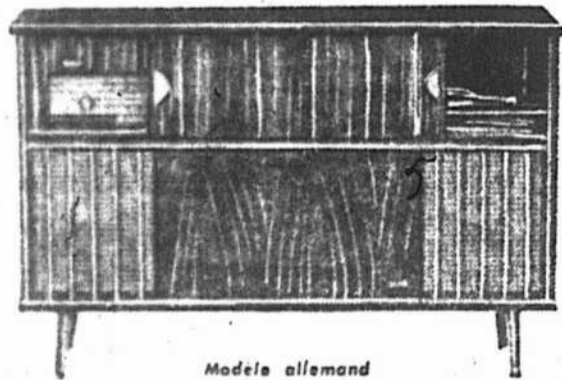

Modèle allemand
OTHELLO OU TARANTELLA

De "Kuba Impérial"

12 en AM, FM, SW, LW, phonographe. C'est un appareil de très haute qualité, que les connaisseurs savent apprécier.

PRIX 25^e
ANNIVERSAIRE **$249⁹⁵**