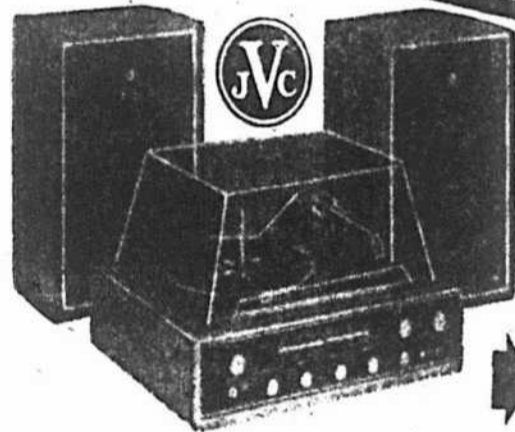

RECEPTEUR DE RADIO STEREO

modèle F265U
Equipé de 15 transistors, 5 diodes et 2 rectificateurs. Possède une puissance de 24 watts.
PRIX DU 25e ANNIVERSAIRE