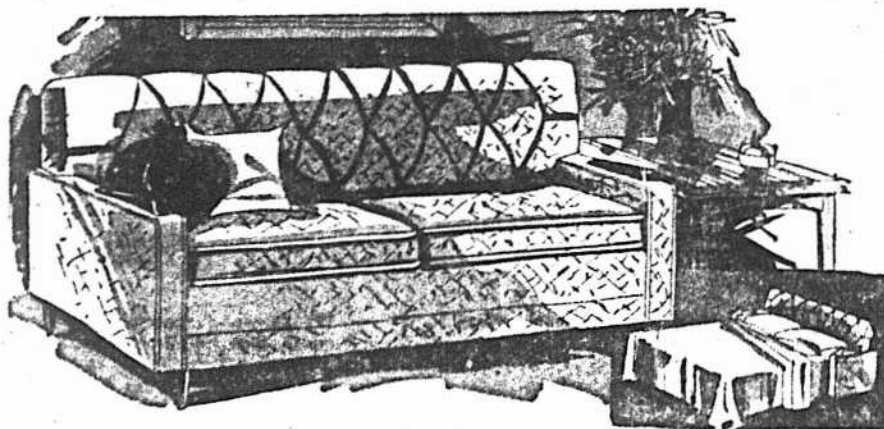

CONFORTABLE CANAPE-LIT

Un canapé des plus confortables avec matelas rembourré de véritable caoutchouc-mousse. Les coussins, également rembourrés de caoutchouc-mousse, ont une fermeture-éclair. Le dossier à ressorts est rembourré de caoutchouc-mousse et capitonné. Le tissu de recouvrement, caoutchouté et lavable, est offert dans un choix varié de teintes. Les appuis-bras sont garnis d'une pièce de noyer véritable. Il est possible de replier le canapé sans déplacer les couvertures et les oreillers. Mécanisme métallique très robuste.

PRIX DU
25e ANNIVERSAIRE

$129

TAPIS "DUSTY TWEED"

Viscose façon tweed. $298
Largeur 12 pi. la v.v.

TAPIS "SAVOY"

Pur nylon de Du Pont. Largeur 12 pi.

Avec envers garni de mousse synthétique (sans besoin de isolation de feutre) $439
la v.v.

Avec envers en lute $459
la v.v.

TAPIS "OZITE"

Largeur 12 pi. $469
la v.v.

TAPIS "COSMOS" NYLON 501 DE DU PONT

Largeur 12 pi. $619
la v.v.

TAPIS "BEAU PLUSH"

Peluche de nylon façon velours crénelé. Largeur 12 pi. $629
la v.v.

TAPIS "CASA LINDA"

Façon gaufrée. Largeur 12 pi. Grande résistance à l'usure. $889
la v.v.

TAPIS "ROYAL GLEN"

Nylon façon tweed. Largeur 12 pi. Avec envers en lute $589
la v.v.
Avec envers garni de mousse synthétique $649
la v.v.

43, boulevard DES LAURENTIDES
Pont-Viau, Laval
Tél. 384-0590