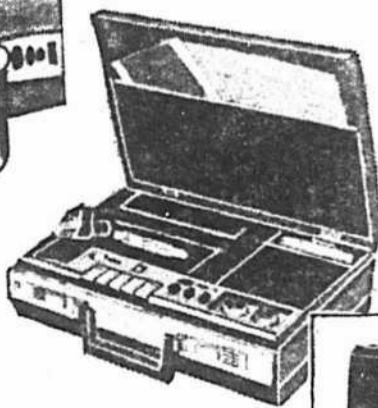

Ensemble de haut-parleurs assortis à l'appareil

\$129⁹⁵

LE "VALET DE TELEPHONE"

Magnétophone combiné Crown modèle CTA-1400. Branche sur votre téléphone, il enregistre les messages des personnes vous appelant durant votre absence et vous permet de les reproduire à votre retour. Appareil à cassette pouvant enregistrer des milliers de messages. **\$289**

RADIO CROWN
Modèle TRF-2150 — Poste portatif à 16 transistors. Gammas d'ondes: AM, FM, deux bandes d'ondes courtes. Alimentation AC/DC. **\$39⁹⁵**

LA MALLETTE "ESPION"

Magnétophone à cassettes portatif. Modèle AVID — Une mallette à documents renfermant un magnétophone équipé de 8 transistors. Enregistre et reproduit toute cassette, ordinaire sur la simple pression d'un bouton et même quand le couvercle est fermé. Livré avec écouteur, micro et cassette. Mallette recouverte d'imitation de cuir. Pochette à l'intérieur pouvant contenir 9 cassettes. **\$99⁹⁵**

SYSTEME STEREO CROWN
Modèle CSC-9350 — Combiné comprenant un magnétophone à cassettes et un syntonisateur radio. **\$184⁹⁵**

Ecran de 7 po.

Téléviseur portatif Crown
Modèle 7TV-101 — Téléviseur transistorisé VHF-UHF (2 à B3). Fonctionne sur courant AC. Peut s'adapter sur pile sèche ou 12 volts d'automobile. **\$139⁹⁵**