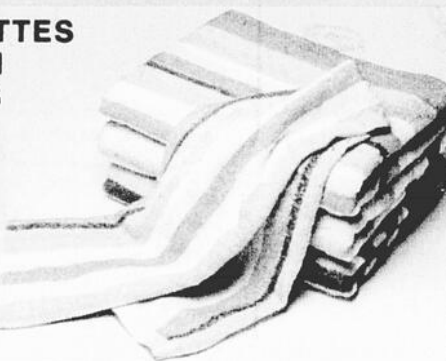

\$1

Env.
20" x 40"

**PAIRE DE
TAIES
BRODÉES**

\$2

**HOUSSE DE
COUSSIN
"CORDETTE"**

\$2

\$5

**TAPIS DE
ET HOUSSE
D'ABATTANT
EN
"FOURRURE"**