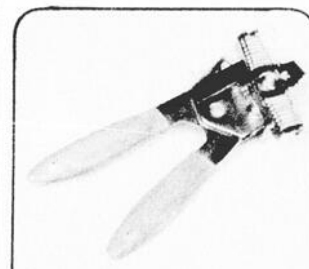

TREPIEDS
DÉCORÉS \$1.25
Ch.

CORBILLE
À PAIN OU
À FRUITS 75¢

FLACON
2 LITRES
Pr FRIGO 75¢

ENS. DE 6
COUTEAUX
À STEAK \$2

RÂPE \$2

PICHET EN
PLASTIQUE
2 PINTES 1/2 \$2

GRAND BOL
EN PLASTIQUE
AVEC BEC 75¢

SUPPORT
D'ASSIETTE 75¢