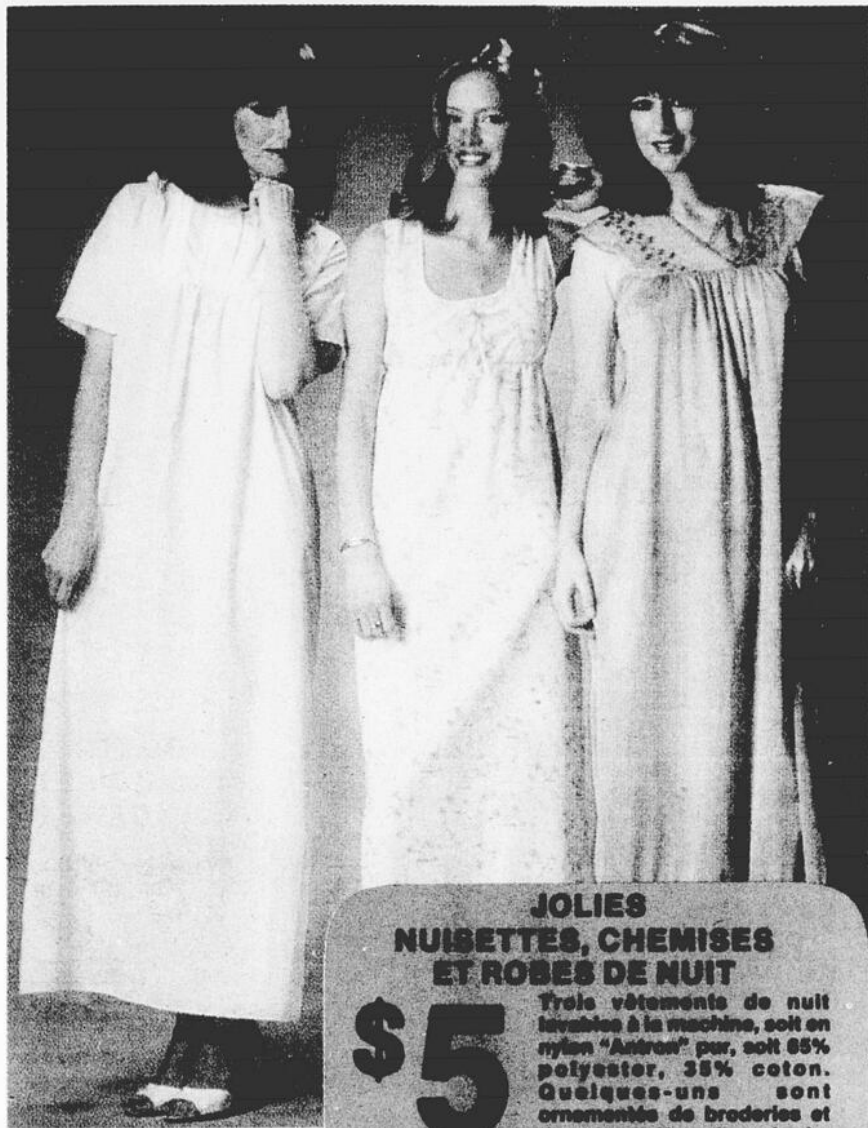

LINGERIE OFFERTE AUX BAS PRIX ZELLERS !

PAGE 11

**JOLIES
NUISSETTES, CHEMISES
ET ROBES DE NUIT**

$5
CH.

Trois vêtements de nuit lavables à la machine, soit en nylon "Antron" pur, soit 85% polyester, 15% coton. Quelques-uns sont ornements de broderies et de dentelle. Imprimés ravissants ou tons pastel. P.M.G.