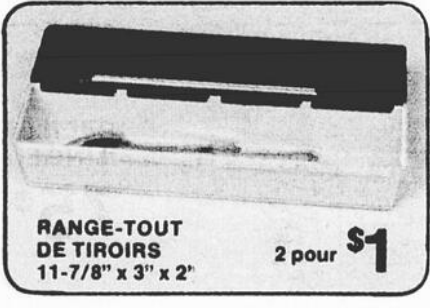

PAQ. DE 5
SAVONS 4 OZ.
"ROSABEL"

\$1.25

CHOIX DE
BROSSES
À DOS

75¢ ch.

SERVICE DE 3 USTENSILES EN NYLON \$1

DESSOUS DE PLATS EN PAILLE 3 pour \$1

ENS. DE 5 TASSES À MESURER EN PLASTIQUE 75c

PAQ. DE 80 PAILLES À BOISSON 2 PAQ. \$1