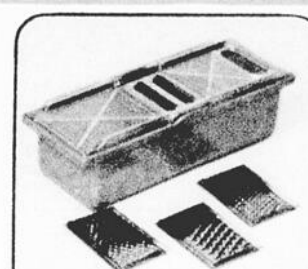

TREPIEDS
DÉCORÉS \$1.25
Ch.

CORBILLE
À PAIN OU
À FRUITS 75¢

FLACON
2 LITRES
Pr FRIGO 75¢

ENS. DE 6
COUTEAUX
À STEAK \$2

RÂPE \$2

PICHET EN
PLASTIQUE
2 PINTES 1/2 \$2

GRAND BOL
EN PLASTIQUE
AVEC BEC 75¢

SUPPORT
D'ASSIETTE 75¢

OUVRE-
BOÎTES
DE LUXE \$2

CONTENANTS
30 ONCES
Pr CONGÉLATEUR 2 pour \$1

SERVICE
D'USTENSILES
EN PLASTIQUE
18 PIÈCES 2 service pour \$1

PAQ. DE
PORTE-MÉMO
MAGNÉTIQUES 75¢

CHOIX
D'USTENSILES
DE CUISINE 75¢
Ch.