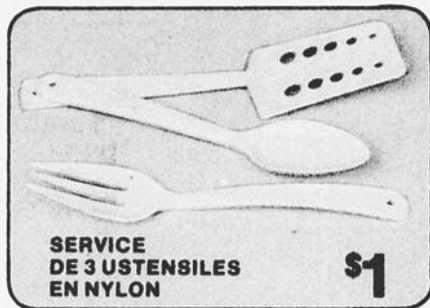

PORTE-ACCES.
POUR BAIN
ET DOUCHE
MAT. PLASTIQUE

\$1

BROSSE ET
RAMASSE-
POUSSIÈRE

\$1.25

ENS. RACLOIR
ET ESSUIE-GLACES

\$1

SAVONNIER
RÉSISTANT
EN PLASTIQUE

75¢

PAQ. DE 5
SAVONS 4 OZ.
"ROSABEL"

\$1.25

CHOIX DE
BROSSES
À DOS

75¢ ch.

SERVICE DE 3 USTENSILES EN NYLON \$1

DESSOUS DE PLATS EN PAILLE 3 pour \$1

ENS. DE 5 TASSES À MESURER EN PLASTIQUE 75c

PAQ. DE 80 PAILLES À BOISSON 2 PAQ. \$1