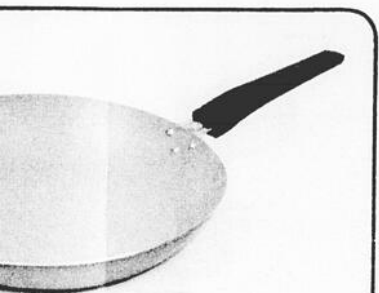

\$150

CORBEILLES
À PAIN
EN ROTIN

\$150
Ch.

POÈLE-GRIL
10 PO. EN FONTE

POÈLE
NON ADHÉRENTE
DE 11" DIAM.

USTENSILES É

● POÈLE DE 10"
● CASSEROLE 1 1/2 PIN

PAQ. DE 6
DESSOUS
D'ASSIETTES
EN ROTIN

res de cuisson et de cuisine

GRIL
EN FONTE \$4.50

ÉRIENTE
AM. \$4

NSILES ÉMAILLÉS
E 10"
OLE 1 1/2 PINTES \$3

S
TES \$3

DIFFUSEUR
DE PLATEAU
DE CUISINIÈRE \$1.25

ENS.
SALIÈRE ET
POIVRIÈRE \$1.25

DEUX PLATS
10" x 14"
POUR
REFROIDIR
LES GÂTEAUX
\$1.25