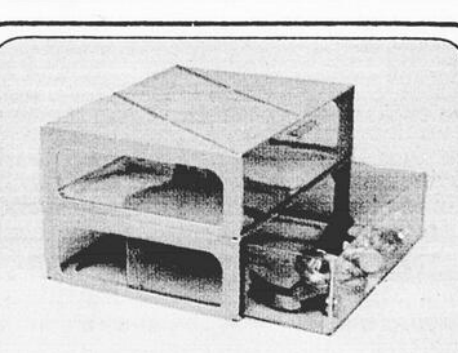

COFFRE DE RANGEMENT
AVEC TIROIR **$4**
(15-5/8" x 12-3/8" x 4-3/4") CH.