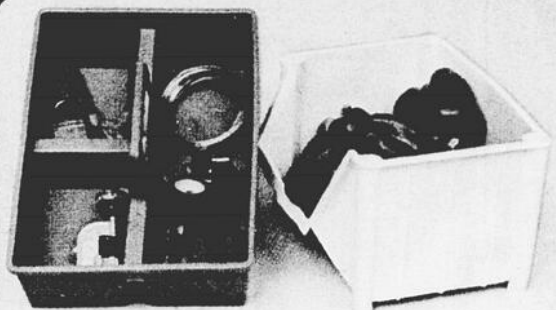

ARTICLES MÉNAGERS EN PLASTIQUE

PAGE 5

- BOÎTES À LÉGUMES
- PLATEAU RANGE-TOUT

$1 Ch.