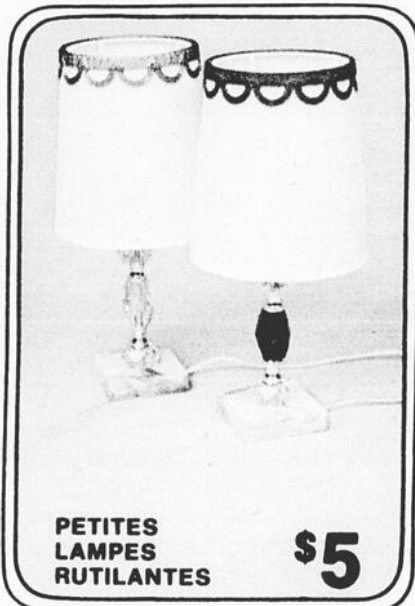

\$2

CORBEILLE
À LINGE

75¢

PLAT À
VAISSELLE

75¢

MIROIR
À TÊTE
ARQUÉE \$6

PETITES
LAMPES
RUTILANTES \$5

REPRODUCTIFS
ENCADRÉS
18" x 24" \$4 Ch.