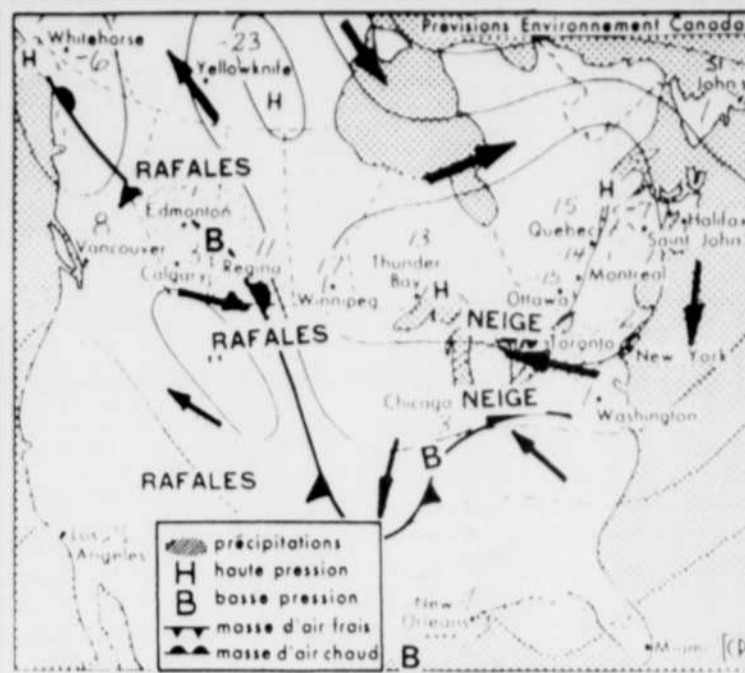

La météo

MONTREAL (PC) — Voici les prévisions météorologiques pour la province de Québec émises par Environnement Canada pour jeudi avec un aperçu pour vendredi.

Situation générale: aujourd'hui en matinée les rayons du soleil essayeront de pénétrer le brouillard glacé. Ce genre de brouillard se forme près des sources de chaleur et d'humidité telles que des eaux libres de glaces, des agglomérations urbaines etc. La crête de haute pression qui nous donne cet air froid glissera vers le sud-est vendredi et un creux barométrique ennuagera l'ouest québécois.