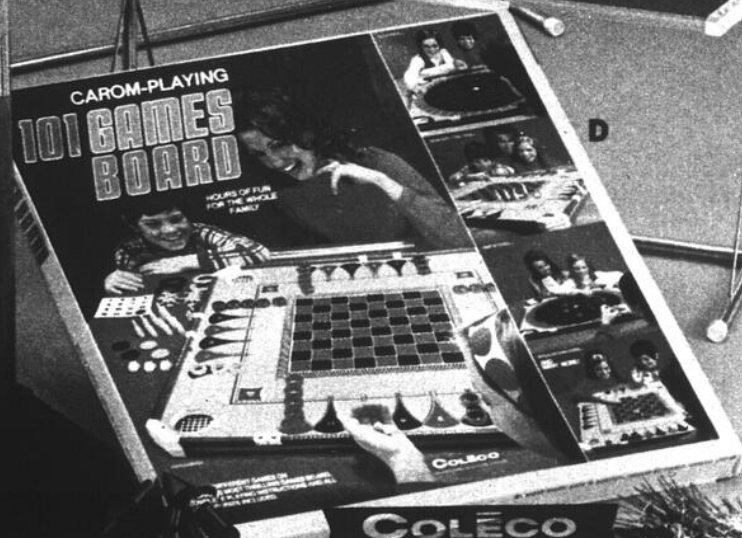

Le nom du jeu est "Aubaine fabuleuse"

A AURORA

AURORA

A. Jeu de quilles-poker de Aurora

Un jeu idéal pour les fêtes. Combine la concentration du joueur de cartes professionnel et la sûreté de main du champion de Skittle. Essayez-le. Pour 2 à 4 joueurs. **9.99**

B. Tableau-chevalet magnétique

Un côté est un tableau, l'autre est un panneau magnétique. Cadre 46" de hauteur, tableau 32" x 24". Au complet avec lettres et chiffres magnétiques, craie et brosse à effacer. **6.77**

C. Skittle Bowl

Se prépare en quelques secondes. Jeu à 10 quilles. Construction de plastique robuste. Au complet avec quilles en bois, marqueur et règle de jeu. Plusieurs variations. **5.99**

D. Tableau pour 101 jeux

Un tableau à surface de jeu avec cadre en métal. Avec instructions complètes et tous les accessoires. Parmi les jeux, vous trouverez: jeu de quilles, jeu d'échecs. **3.99**

E. Billionaire de Parker Bros.

Le jeu d'entreprise mondiale. Soyez à la tête des grosses affaires, mêlez-vous au commerce des diamants ou électronique. Quoique vous fassiez, ça sera passionnant! Pour 2 à 4 joueurs, de 9 ans à âge adulte. **4.44**

F. Operation

Le jeu électrique de Somerville où vous êtes le chirurgien. Opérez un patient, mais faites attention, les opérations peuvent être compliquées. Pour 1 ou plusieurs joueurs, de 6 à 14 ans. (Piles non-comprises) **3.99**

G. Cuirassés de Somerville

Jeu stratégique pour 2 joueurs. Le but est de faire couler tous les navires ennemis. Chance, stratégie et drame — tout passe à l'action. De 8 ans à âge adulte. **3.99**

H. Chasse à l'homme

Le jeu d'ordinateur électrique de Milton Bradley. L'ordinateur programme le champ d'action, le sondeur vous donne les indices cachés. De 8 ans à âge adulte. (Piles non-comprises) **4.99**

J. Ensemble de cuisine par Parker Bros.