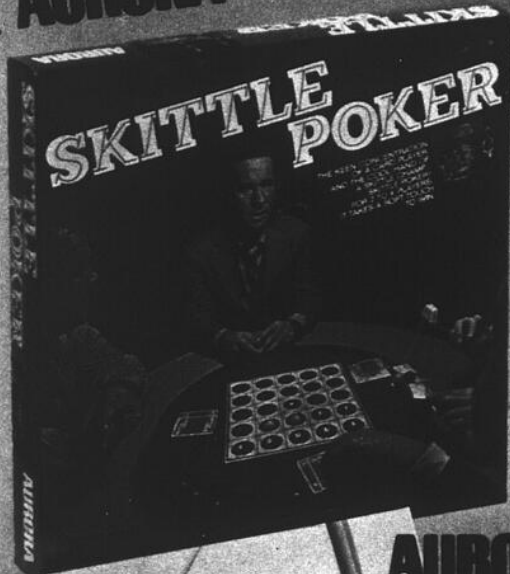

Le nom du jeu est "Aubaine fabuleuse"

A AURORA

AURORA

**A. Jeu de quilles-poker de Aurora**

Un jeu idéal pour les fêtes. Combine la concentration du joueur de cartes professionnel et la sûreté de main du champion de Skittle. Essayez-le. Pour 2 à 4 joueurs. **9.99**