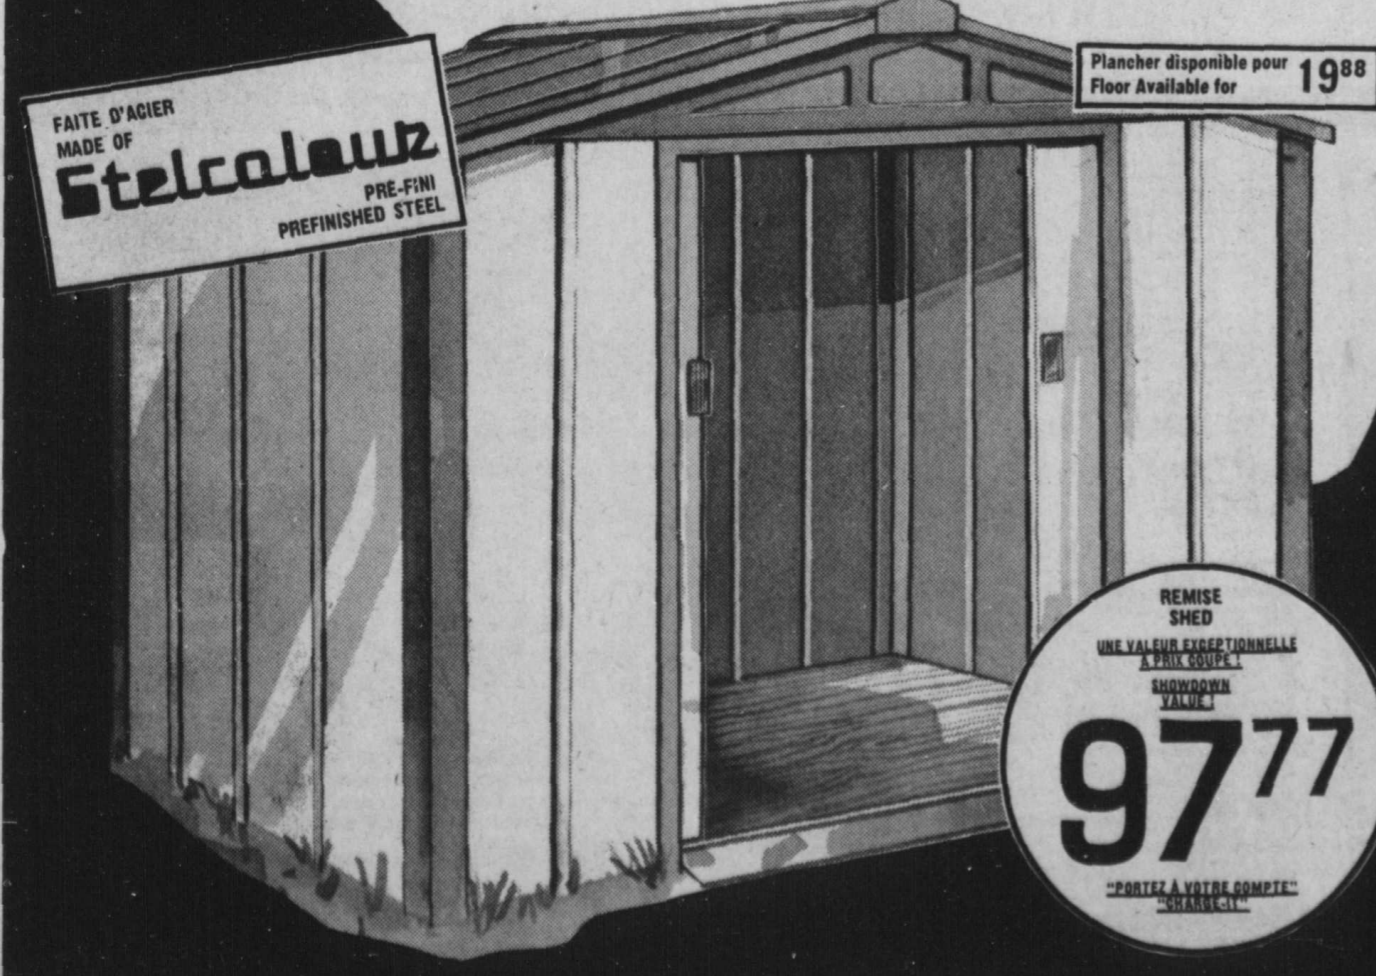

FAITE D'ACIER MADE OF **Stelcolour** PRE-FINI PREFINISHED STEEL

REMISE SHED
UNE VALEUR INCROYABLE A PRIX COUPE!
SHOWDOWN VALUE!
9777

Acier résistant
MARCHE-PIED DE 26" PLIABLES

Rugged All Steel
26" FOLDING STEP STOOLS

MARCHE-PIED STEP STOOL
UNE VALEUR INCROYABLE A PRIX COUPE!
SHOWDOWN VALUE!
577