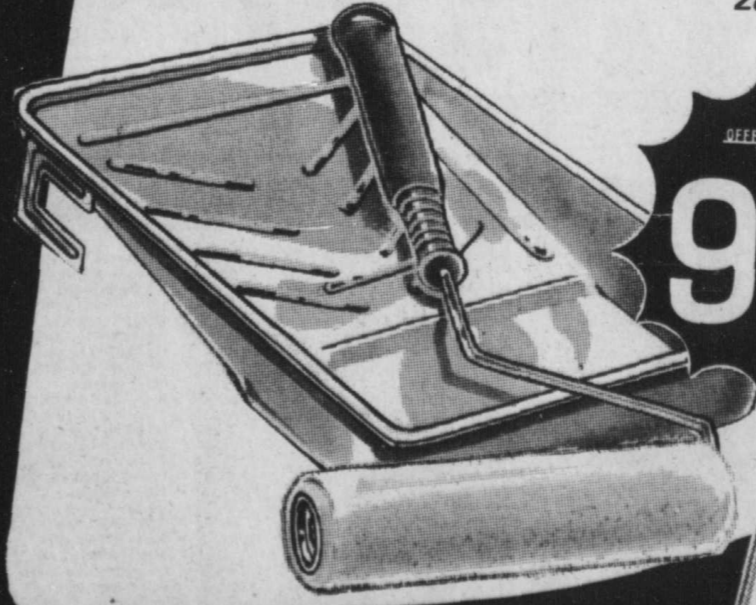

97c L'ENS. KIT

La marque "1600 Line" exclusive à Zeller!
ENS. ROULEAU et BAC 7 1/2"

Cet ensemble est formé d'un grand rouleau de laine épaisse, mesurant 7 1/2", et d'un bac en aluminium qui se fixe solidement à l'escabeau.

Zeller's Own "1600 Line" Brand!
7 1/2" PAINT ROLLER-KITS

Kit includes 7 1/2" long high-pile roller and aluminum pan with ladder-mounting bracket.