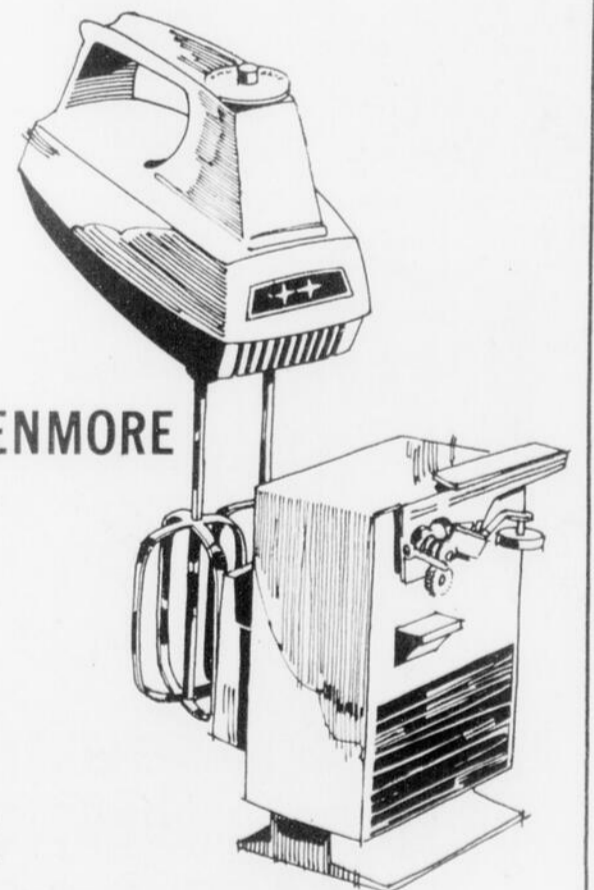

BATTEUR KENMORE

Cadran de réglage à portée du pouce. Fouets éjectables en acier chromé. 8 vitesses. Tons de or ou avocat.

Rég.: 16.98

14⁹⁹ ch.

OUVRE-BOITE

Sert d'ouvre-boîte / décapsuleur / affûteur. Logement pour cordon dans la base. Devant veiné bois. Blanc, or, avocat.

13⁹⁹ ch.

Rég.: 15.98

BOUILLOIRE

Electrique. 2 pintes. Protection antivapeur au bec. Cordon court. Similaire à l'illustration. Avocat ou or.

9⁹⁹ ch.

Rég.: 12.98

*Notre barème des mensualités apparaît en page 3.