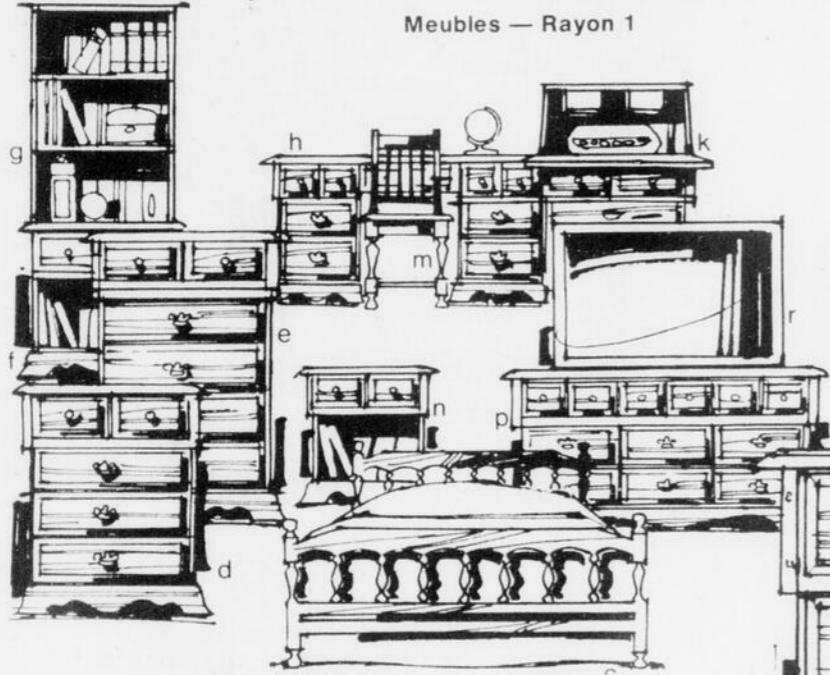

MEUBLES DE STYLE COLONIAL

Lit capitaine

179⁹⁹ ch.

Rég.: 199.98

Dessus et devant des tiroirs en érable solide. Poignées en laiton.

Commode triple Rég.: 144.98 129.99 ch.
Miroir Rég.: 44.98 39.99 ch.
Commode double Rég.: 120.98 119.99 ch.
Miroir pour commode double Rég.: 39.98 36.99 ch.
Chiffonnier 4 tiroirs Rég.: 94.98 89.99 ch.
Chiffonnier 5 tiroirs Rég.: 99.98 89.99 ch.
Lit 39" ou 54" Rég.: 79.98 71.99 ch.
Table de nuit Rég.: 54.98 49.99 ch.
Bureau ministre Rég.: 120.98 109.99 ch.
Commode-secrétaire Rég.: 110.98 99.99 ch.
Chaise Rég.: 42.98 38.99 ch.
Base de bibliothèque Rég.: 79.98 74.99 ch.
Haut de bibliothèque Rég.: 74.98 68.99 ch.

Meubles — Rayon 1