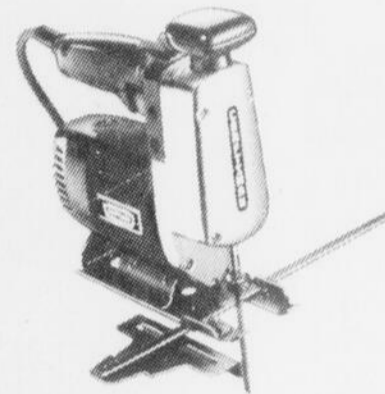

1279⁹⁸

PERCEUSE 3/8"

Mensualités: \$7. 1/3 HP, vitesse variable, réversible.
Rég.: 69.99

59⁹⁹ ch.

SCIE 1 2/3 HP 5200 RPM

Rég.: 64.98

54⁹⁹

SCIE A GUICHET