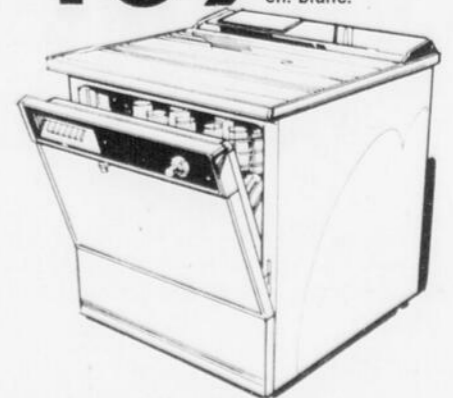

LAVE-VAISSELLE KENMORE

No 72051

Mensualités: $12.50*

- 5 programmes, pas de pré-rinçage.
- Lavage 2 niveaux. Panier supérieur rotatif.
- Panier pour ustensiles. Séchage à air pulsé.
- Dessus mélamine grainé bois.
- Tons de cuivre, avocat, or moisson pour $10 de plus.

329⁹⁹
ch. blanc.