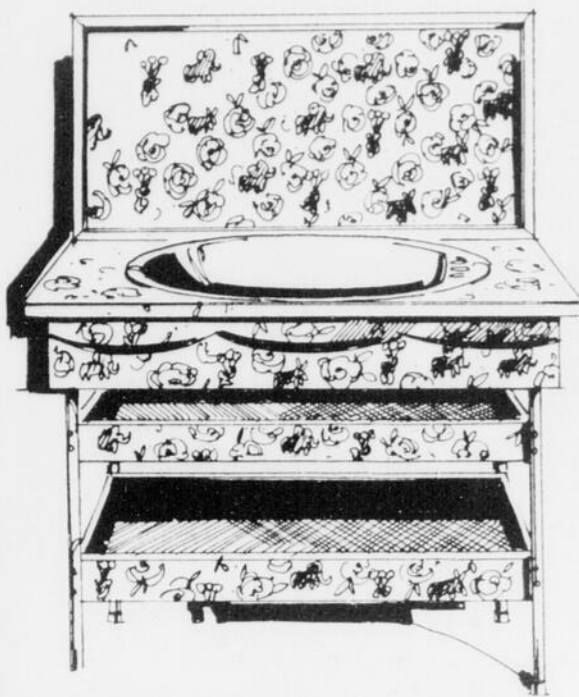

Sears

SEMAINE DU POUAPON

accent
sur les
aubeaines

TABLE A LANGER/ BAIGNOIRE

Rég.: 44.98

38⁹⁹
ch.

Dessus rembourré mousse, ceinture de sécurité. 2 grands tiroirs de rangement, porte-serviette. Fait au Canada.

TROTTEUSE

12⁹⁹
ch.

Siège vinyle rembourré mousse. Plateau profond et très large. Monture en acier chromé. Cercle sur 5 roulettes.