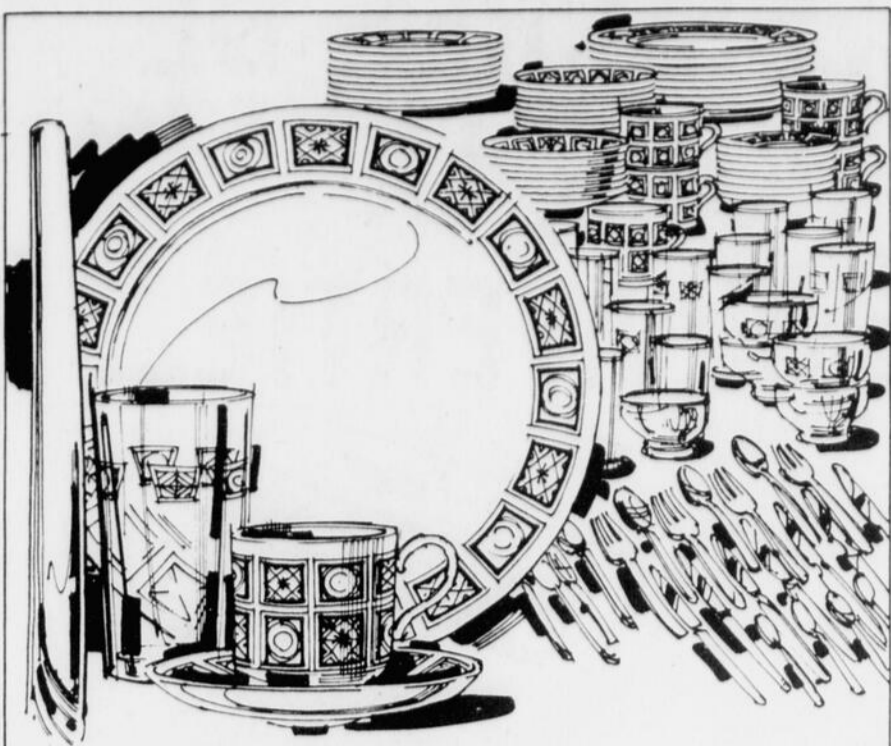

ARVIDA 548-8213
ALMA 668-8391
ROBERVAL 275-3722
DOLBEAU 276-0947

**ENSEMBLE DE 104 PIÈCES
IRONSTONE ANGLAIS**

Mensualités: \$6
Cet ensemble comprend un service de vaisselle de 48 pièces, une ménagère de 32 pièces et 24 verres. La vaisselle est à motif géométrique et résiste aux détergents au lave-vaisselle, aux ébréchures et aux craquelures. Les couverts sont en acier inoxydable. Verres assortis.