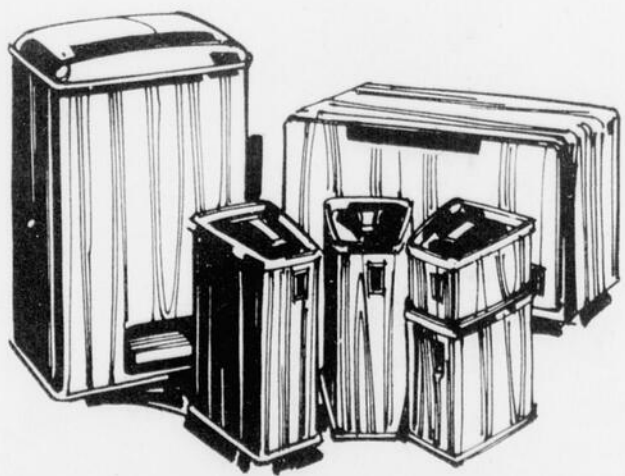

ACCESSOIRES DE CUISINE EN ACIER ROBUSTE RABAIS 3.99

SUR BOITE À PAIN OU
ENSEMBLE DE BOÎTES

Boîte à pain 1 étagère. Rég.: 12.98. **8.99** ch.

Ensemble 4 boîtes. Rég.: 12.98. **8.99** ens.

Rabais 2.99 sur poubelle à pédale. Rég.: 11.98. **8.99** ch.

Accessoires de ligne effilée. Pratiques car s'encastrent. Fini ton grainé bois, or, avocat ou rouge flamme.

Articles Ménagers — Rayon 11