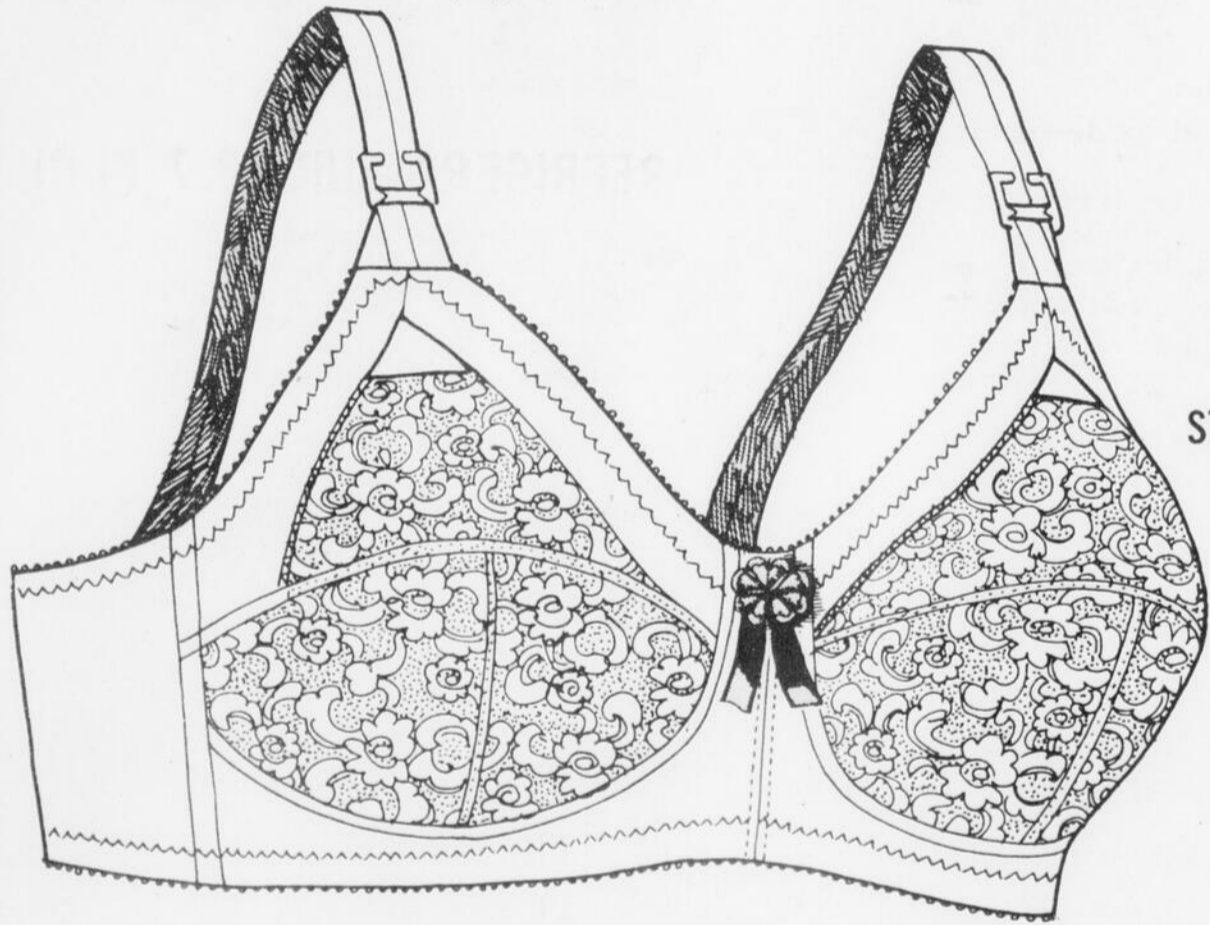

Sears

accent sur les aubaines

JERSEY DOUX ET SOUPLE

Bonnets en jersey double de nylon Antron *111 antistatique Monture et sous-buste extensibles. Bretelles extens. réglables. (Sauf le modèle D34-38) en blanc et beige. B34-36 C34-38 D34-38.

Bonnet Naturel

Rég.: \$4. **2⁹⁹**

Sears — Vêtements de base — (Rayon 18)

SOUTIEN-GORGE

4⁵⁰ ch. **2/6⁹⁹**

Élégant soutien-gorge de dentelle doublé. Les bonnets sont faits pour votre élégance et votre confort. Bretelles de coton extensibles. Côtés extensibles. En blanc et beige. Bonnets: A 32-36, B 32-38, C 34-40.

Sears — Vêtements de base — (Rayon 18)

GAINÉ-CULOTTE

Rég.: \$6

4⁴⁹

Conçue pour affiner votre taille et vous donner la souplesse que vous désirez. Confection de nylon Lycra extensible. Double contrôle devant, derrière et aux hanches. Bandes aux jambes gardant vos bas en place. En Blanc ou Ecreu. M. L. XL. XXL.