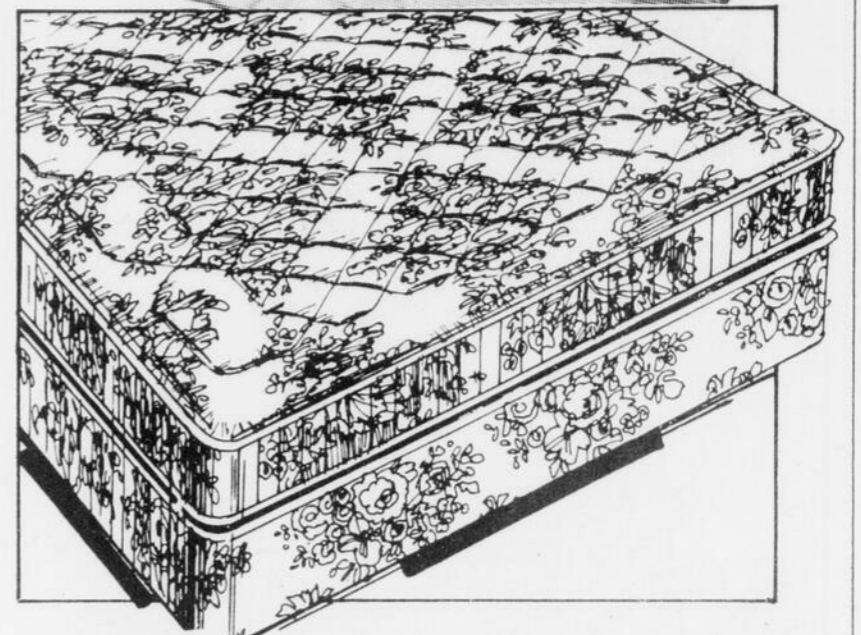

MATELAS OU SOMMIER "SEARS REST"

72465 Modèle 39" Rég.: 74.98
Support moyen. Ressorts robustes. Rembourrage feutre épais. Environ 72" de long. Imprimé légèrement différent de l'illustration.

59⁹⁹ ch.

72467 Matelas ou sommier 54" Rég.: 84.98
Mensualités $7

69.99

Meubles — Rayon 1