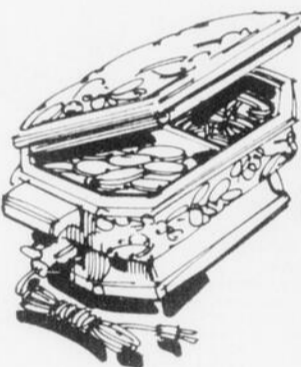

**RECIPIENT
ELECTRIQUE**

Faïence blanche avec motif de fruits en relief; couvercle assorti. Cordon amovible. Élément de faible intensité. Rég. 17.99

14.99 ch.