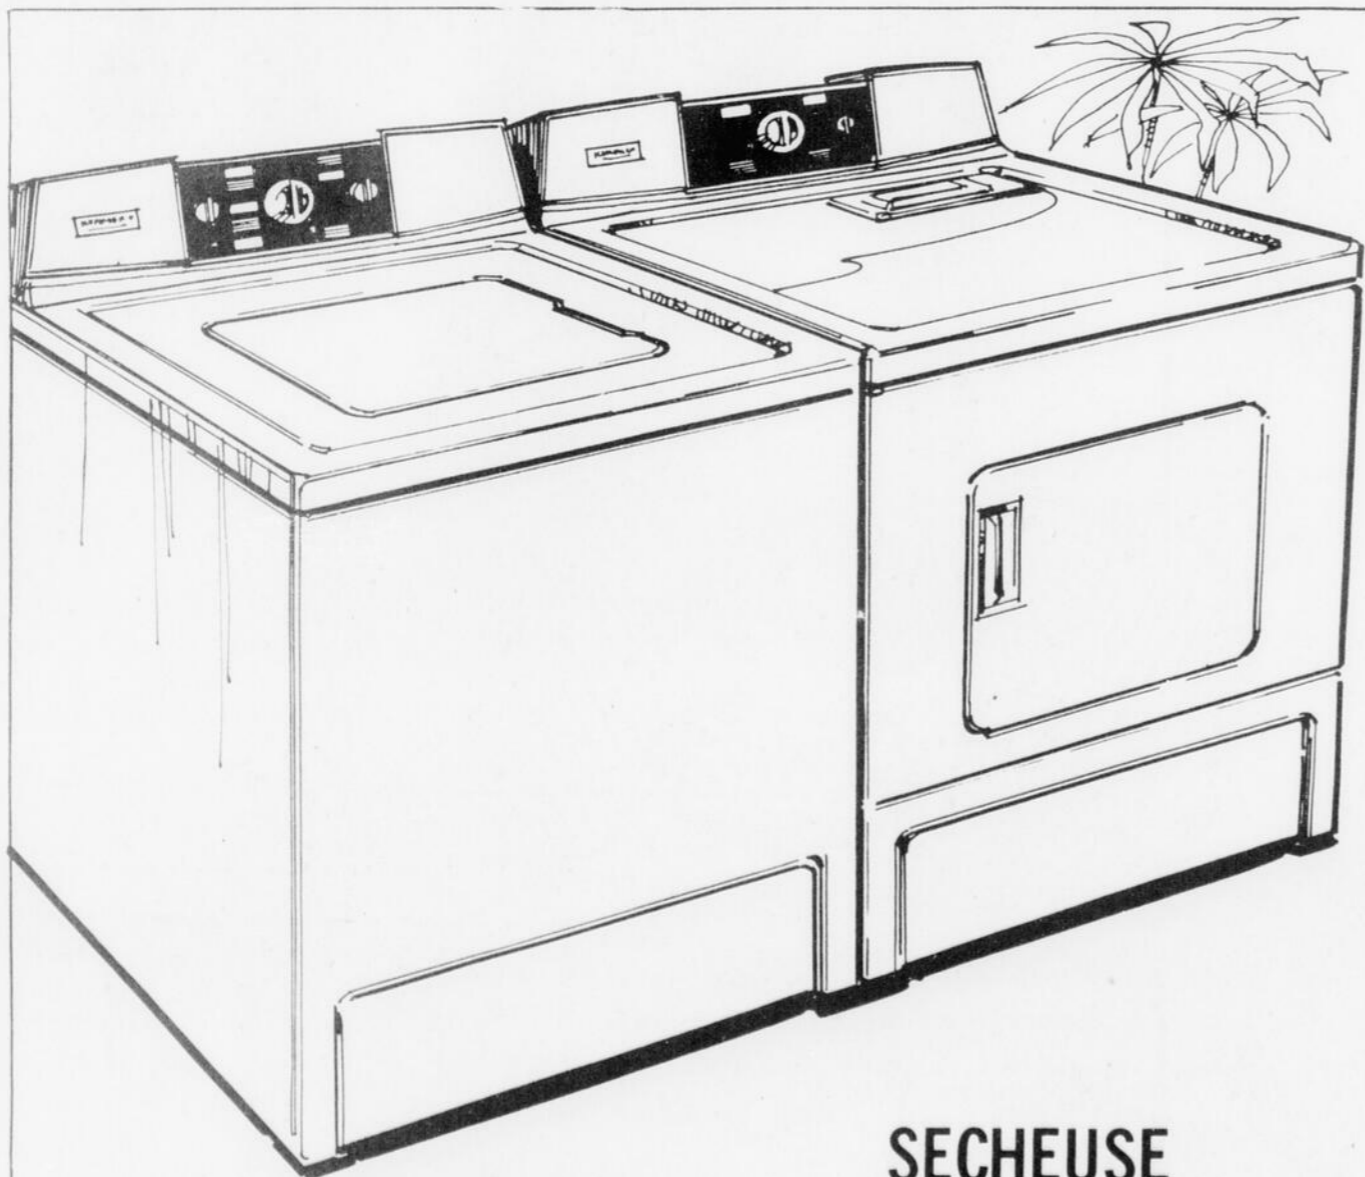

Sears

accent
sur les
aubaines

ROBUSTE
LESSIVEUSE
AUTOMATIQUE
KENMORE

No 47120

Mensualités: $12*

- Modèle 2 vitesses, 4 programmes.
- Périodes de rafraîchissement prévenant les faux plis
- Prélavage pour linge très sale. Second rinçage facultatif.
- 5 températures de lavage/rinçage. Distributeur d'agent de rinçage.
- Niveau d'eau variable. Agitateur Roto-Swirl.
- Même modèle en couleur pour $10 de plus.

319⁹⁹
ch. blanc.

SECHEUSE
"FABRIC MASTER"
A CHALEUR DEGRESSIVE

No 87220

Mensualités: $8*

- "Fabric Master" permettant de fixer le degré de séchage désiré.
- La chaleur diminue au fur et à mesure que le linge sèche.
- Programme "air" pour couvertures et serviettes.
- Lampe assainissante. Filtre à charpie monté sur le dessus.
- Interrupteur de sécurité. Mise en marche par bouton-poussoir.
- Même modèle en couleur pour $10 de plus

219⁹⁹
ch. blanc.

LESSIVEUSE KENMORE
2 VITESSES

No 42040

Mensualités: $11.50*

- Cycles normal, pour linge délicat et perma-press.
- Prélavage pour linge très sale
- 3 températures de lavage/rinçage. 3 niveaux de lavage.
- Interrupteur de sécurité. Dessus en porcelaine.

284⁹⁹
ch. blanc.

SECHEUSE
A CHALEUR
DEGRESSIVE

No 81040

Mensualités: $7.50*

- Périodes de rafraîchissement prévenant les faux plis.
- Cycle "air" pour serviettes, couvertures, etc.
- Filtre à charpie monté sur le dessus.
- Haute vitesse pour séchage rapide.
- Assortie à la lessiveuse.

184⁹⁹
ch. blanc.