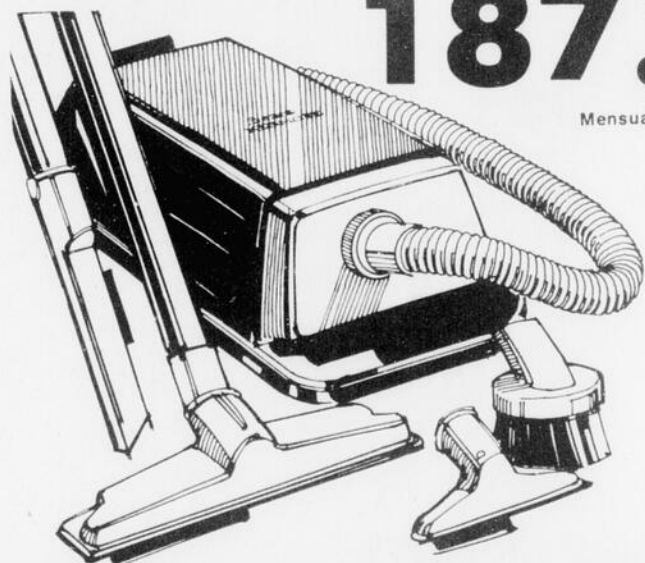

ASPIRATEUR KENMORE A BALAI BATTEUR REGLABLE

Rég.: 219.98

187.³⁹ ch.

Mensualités