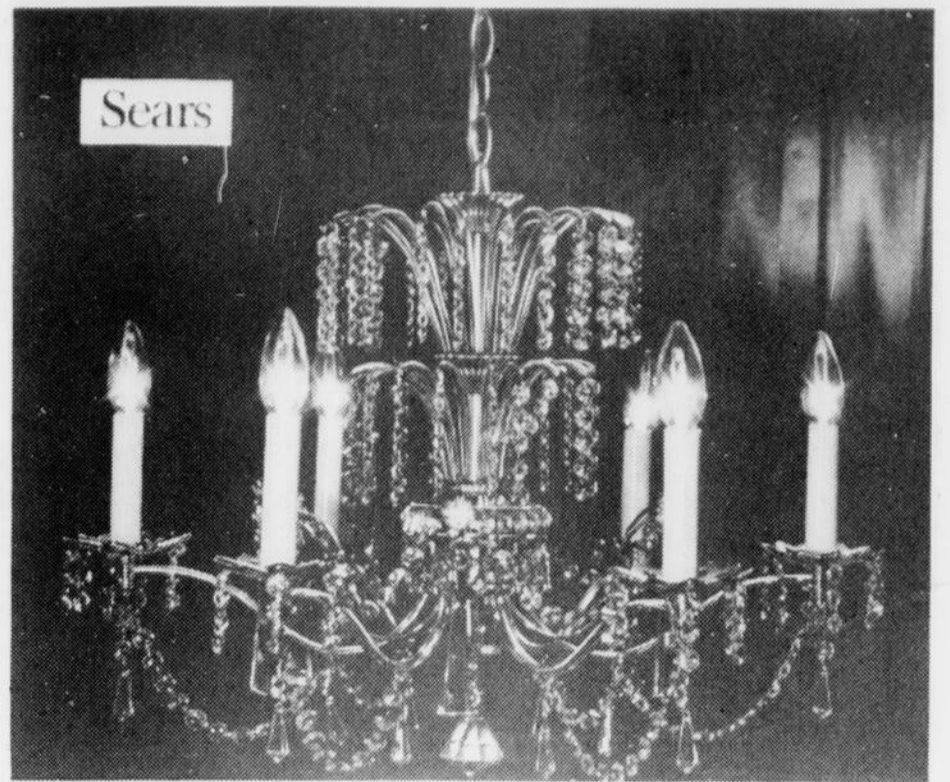

SUPERBE LUSTRE A 6 LUMIERES

En cristal de Strass importé d'Europe. Plus de 550 pendeloques brillants à la lumière. Les bras supportent 6 lumières dans des chandeliers filigranés. Tige centrale garnie de cristal. Diamètre 25 po. Fini ton.

Mensualités: $10*

$124 ch.
Rég.: $154

LUSTRE SUSPENDU

Abat-jour en osier de ton brun. Diamètre 12". Chaîne fini laiton 12". Interrupteur off/on. Douille à interrupteur à même la chaîne.

Rég.: 17.98

15⁹⁹ ch.

LAMPE SUSPENDUE

Boule en verre de ton ambre. Support en métal coulé fini laiton antique. Chaîne fini laiton 12". Interrupteur off/on sur le cordon. Diamètre de 9".

Rég.: 17.98

15⁹⁹