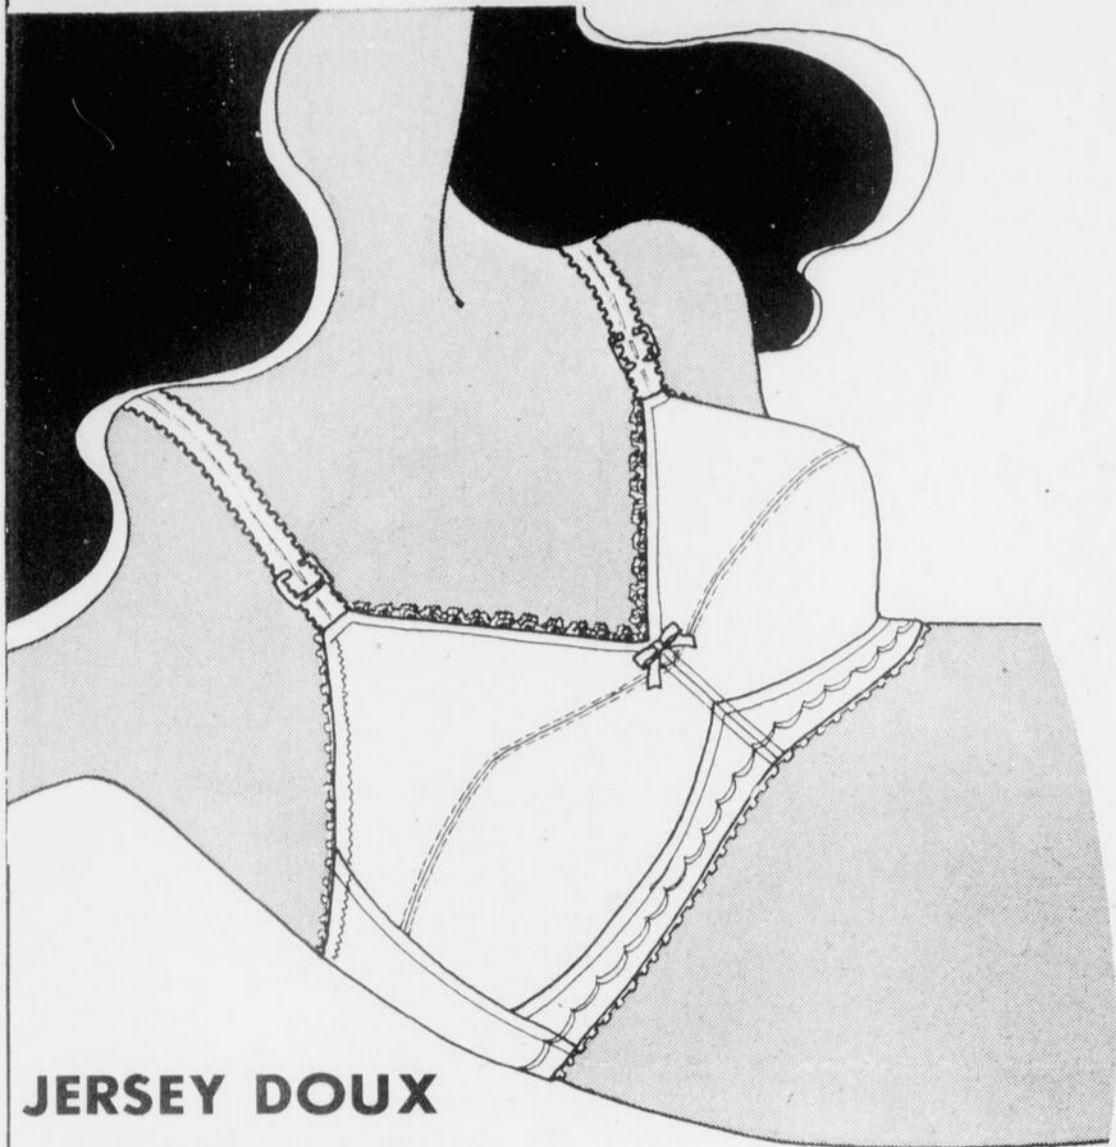

Sears

accent sur les aubaines

JERSEY DOUX ET SOUPLE

Bonnets en jersey double de nylon Antron *111 antistatique Monture et sous-buste extensibles. Bretelles extens. réglables. (Sauf le modèle D34-38) en blanc et beige. B34-36 C34-38 D34-38.

Bonnet Naturel

Rég.: $4. **2⁹⁹**

Sears — Vêtements de base — (Rayon 18)