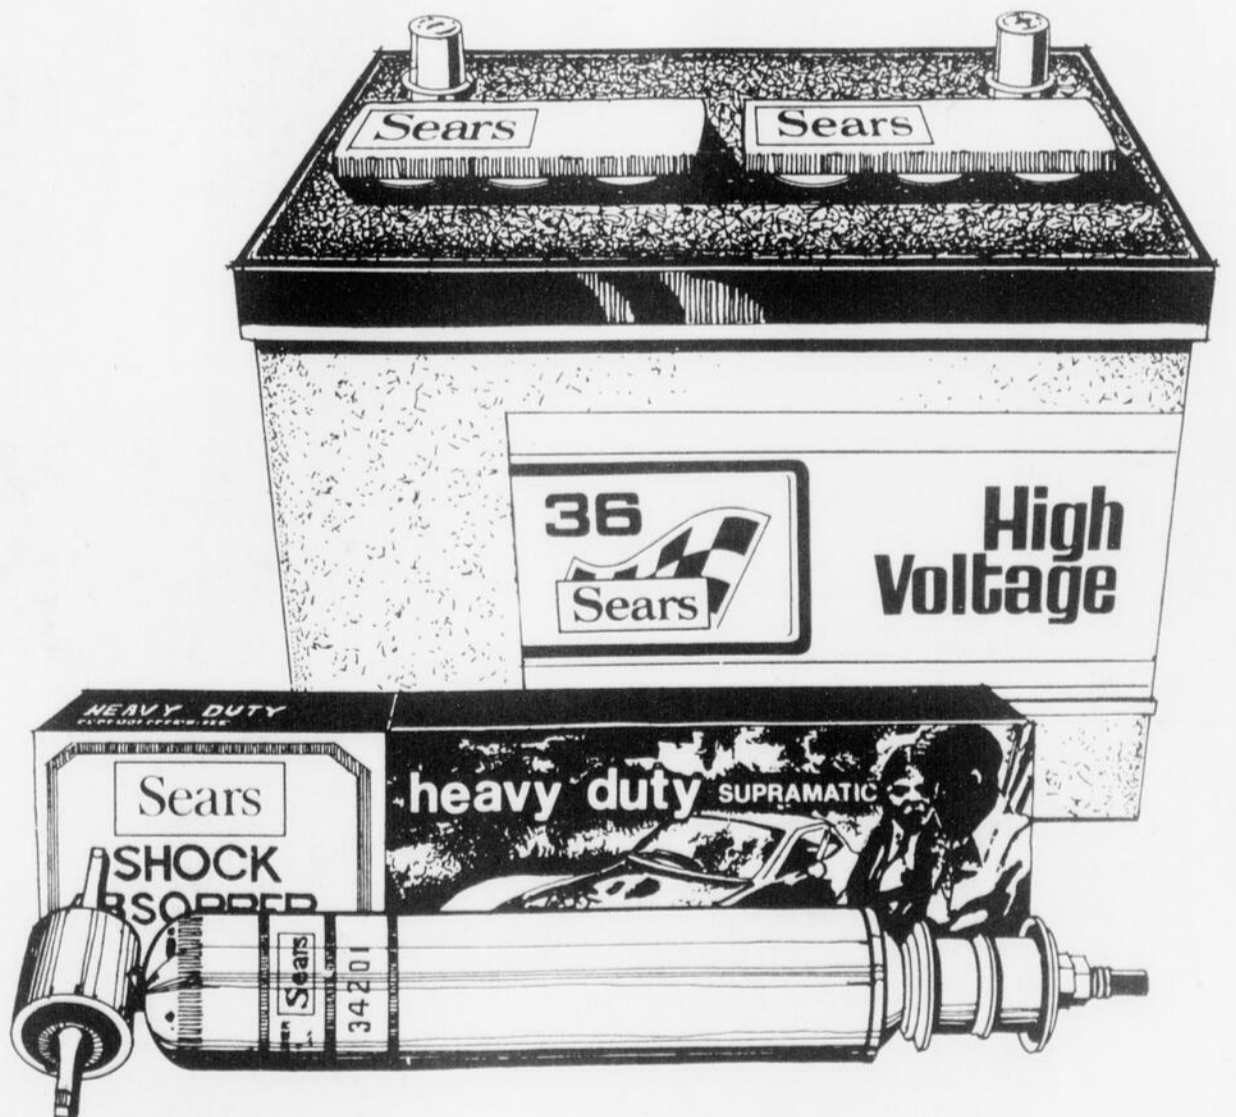

Chevrolet, Pontiac, Acadian: 283 po. cu., avec échange. Complet. **\$390.00**

Ford, Météor, Falcon: 240 po. cu., avec échange. Complet. **\$340.00**

\$ 320

PUISSANTE BATTERIE "HIGH VOLTAGE"

De la puissance! Voilà ce qu'il vous faut pour démarrer rapidement, même à des températures sous zéro, pour faire marcher les accessoires, pour réduire les problèmes des vieilles autos. Bac en polypropylène permettant de mettre plus de plaques que dans un bac en caoutchouc.