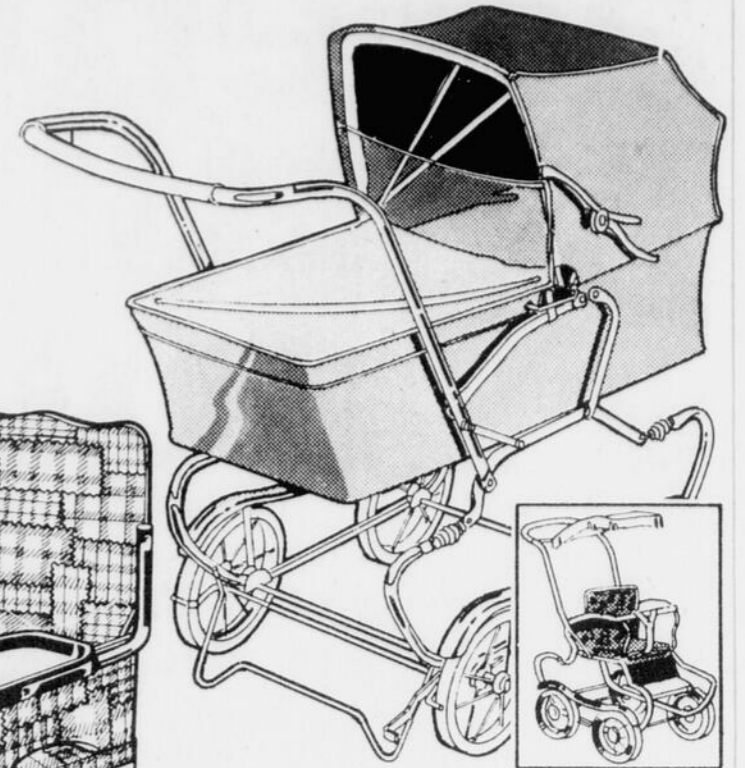

LANDAU TRANSFORMABLE

Rég. 69.99 **59⁹⁹** ch. Mensualités: $6*

Landau transformable en poussette ou lit d'auto. Tablier en vinyle sert de dais sur poussette. Roues 9". Frein au pied. Dossier réglable à 3 positions.

29⁹⁹
ch.

Lit pour bébé 30" x 54" en bois séché au four. Fini email blanc. Barres de dentition. Roulettes blanches.

Rég. 21.98 **18⁹⁹** ch.

En solide. Bordure du haut en vinyle. 27" x 40". Couleur naturelle.

Rég.: 8.99
6⁹⁹
ch.

Douillette rembourrée en Fortrel®. 1 côté coton poli, l'autre flanellette blanche. 30" x 40" ouvert.

2.49 ch.

Confection en jersey éponge de coton. Débarbouillette assortie. Serviette: 30" x 36".

.19 ch.

Bavoir pour bébé en plastique.

19.99 ch.

Poussette de voyage très pratique. S'ouvre et se plie facilement. Repose-pieds en caoutchouc, ceinture de sécurité réglable.

9.99 ch.

Recouvert par panneau de maintien, rembourré de feutre. Motif imprimé sur le dessus seulement.

Rég. 8.98
6.66 ch.

Rég.: 2.98 **1.66** ch.

Rég. 4.98 **3.49** ch.

Rég. 3.98
2.77 ch.

2 pour $7

Confection en polyester et coton. Manches courtes, glissière au devant ou boutons à l'arrière. Choix d'imprimés. 12, 18 à 24 mois.

Rég. 4.99
4.49 paq. de 12

Durables. Confection en flanelle de coton. Traitées au Sani-Gard. Blanc. 21" x 36".

3 2.39

Culottes en coton doublées mousse. Élastique durable. TCSII. 2, 3, 4. 1 blanc, 1 mais, 1 aqua.

2 $5

Rég. 4.98 **3.99**

Confection 60% polyester et 40% viscosc. Bordure en nylon. 36" x 50".

.98 ch.

Modèle à manches courtes ou longues. Boutons-pression à l'épaule et encolure à ras de cou. Couleurs variées. 12, 18, 24 mois.

2.99 ch.

Pantalon en polyester avec imitation revers et taille élastique. 12, 18, 24 mois. Bleu royal, rouge ou orange.

1.59 paq. de 12

Siège ample, étanche. P- (12-), M- (13-16), G- (19-23), TG- (24-27) lbs. Couleurs variées.

Rég. 4.49 **3.49** ens.

Cet ensemble Curly comprend 2 biberons de 8 oz. en verre et 2 de 4 oz., 4 tétines, pince et entonnoir.

Rég.: 3 pour 2.89
3 2.29

Pyrama-11. Tailles 14(0-14), 20(15-20), 26(21-26), 32(27-32) lbs. 3 de ton blanc ou 3 de couleurs variées.

.67 ch.

1 côté en plastique imprimé avec envers en coton blanc. Piqué. 17" x 18". *Notre barème des mensualités apparaît en page 3.

Simpsons-Sears Ltd.

TELE-SHOPPING
549-8111

Vous ne dites que PORTEZ A MON COMPTE!
Nous entretenons ce que nous vendons.
Notre garantie Satisfaction ou Remboursement.

HEURES D'OUVERTURE:
LUNDI - MARDI - MERCREDI: 9.15 a.m. à 5.30 p.m.
JEUDI - VENDREDI: 9.15 a.m. à 9 p.m.
SAMEDI: 9 a.m. à 5 p.m.

ARVIDA 548-8213
ALMA 668-8391
ROBERVAL 275-3722
DOLBEAU 276-0947