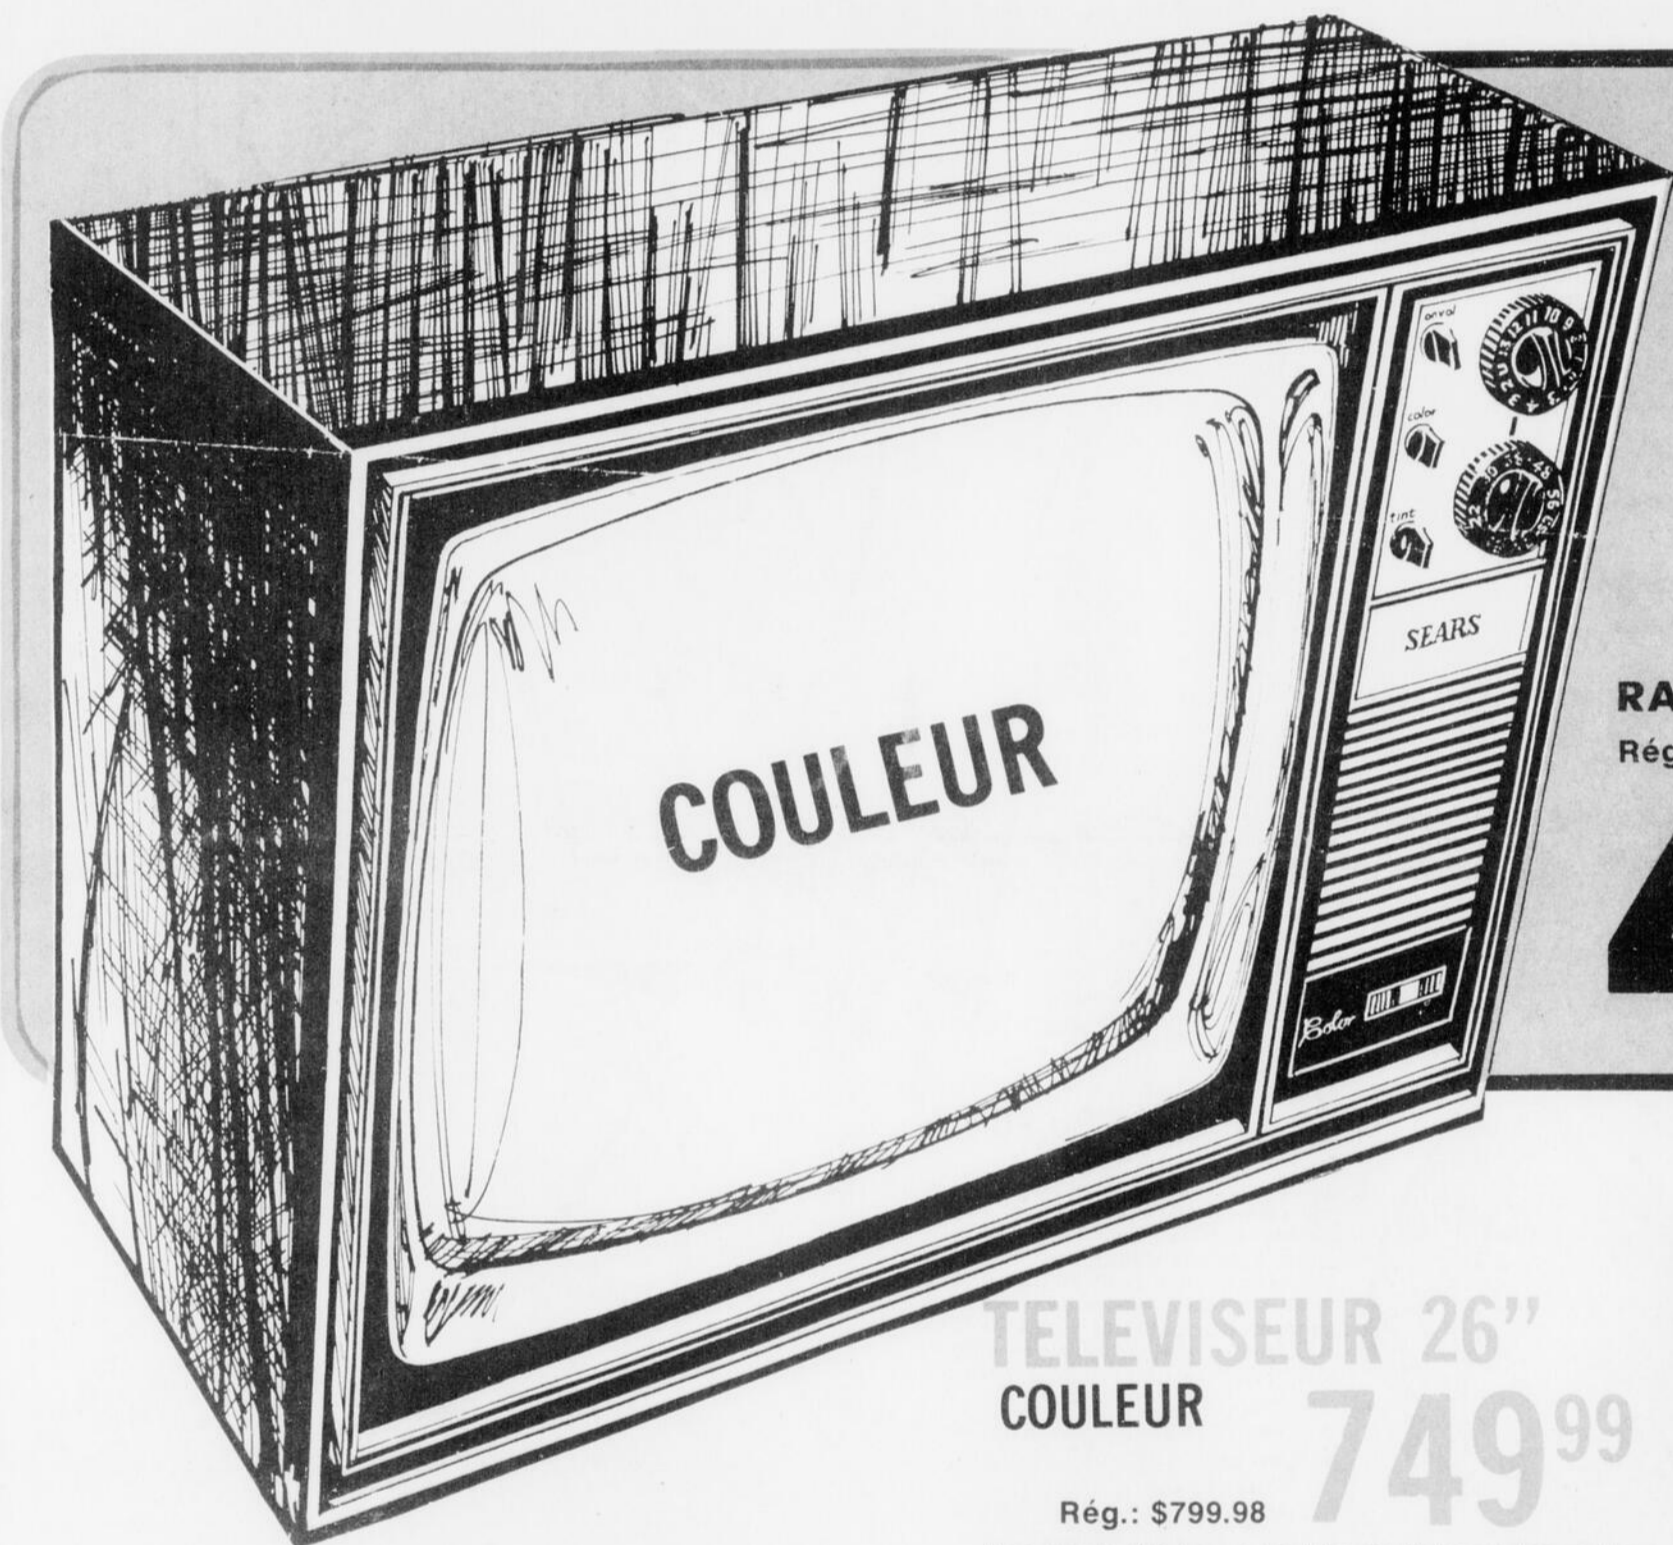

Sears

accent sur les maubaines

21 février
22 février
23 février

EN VEDETTE DANS CE CAHIER DES
ARTICLES DE QUALITE, DES
RABAIS ALLECHANTS ET NOS BAS
PRIX DE TOUS LES JOURS.

TELEVISEUR PORTATIF 19"

Lampe-écran 19" donnant une image de 180 po. ca. Circuits transistorisés. Contrôle d'accord automatique bloquant électroniquement la meilleure image. Élégant meuble veiné noyé. Antenne VHF et antenne à boucle UHF No 14124. Base incluse.