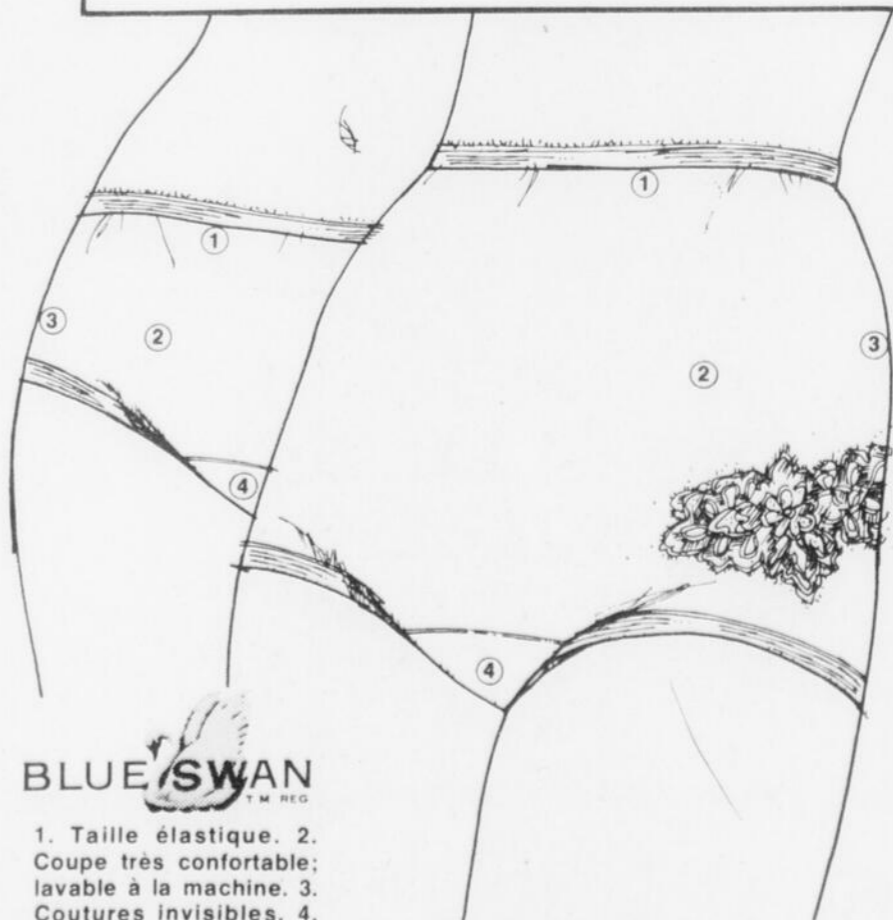

Rég.: 1.25 **.85** pai.

Culottes en fortrel et coton. Blanc seulement. P.M.G.

Sears — Lingerie (Rayon 38)

BLUE SWAN

1. Taille élastique. 2. Coupe très confortable; lavable à la machine. 3. Coutures invisibles. 4. Entrejambe doublé "Hidden Comfort".