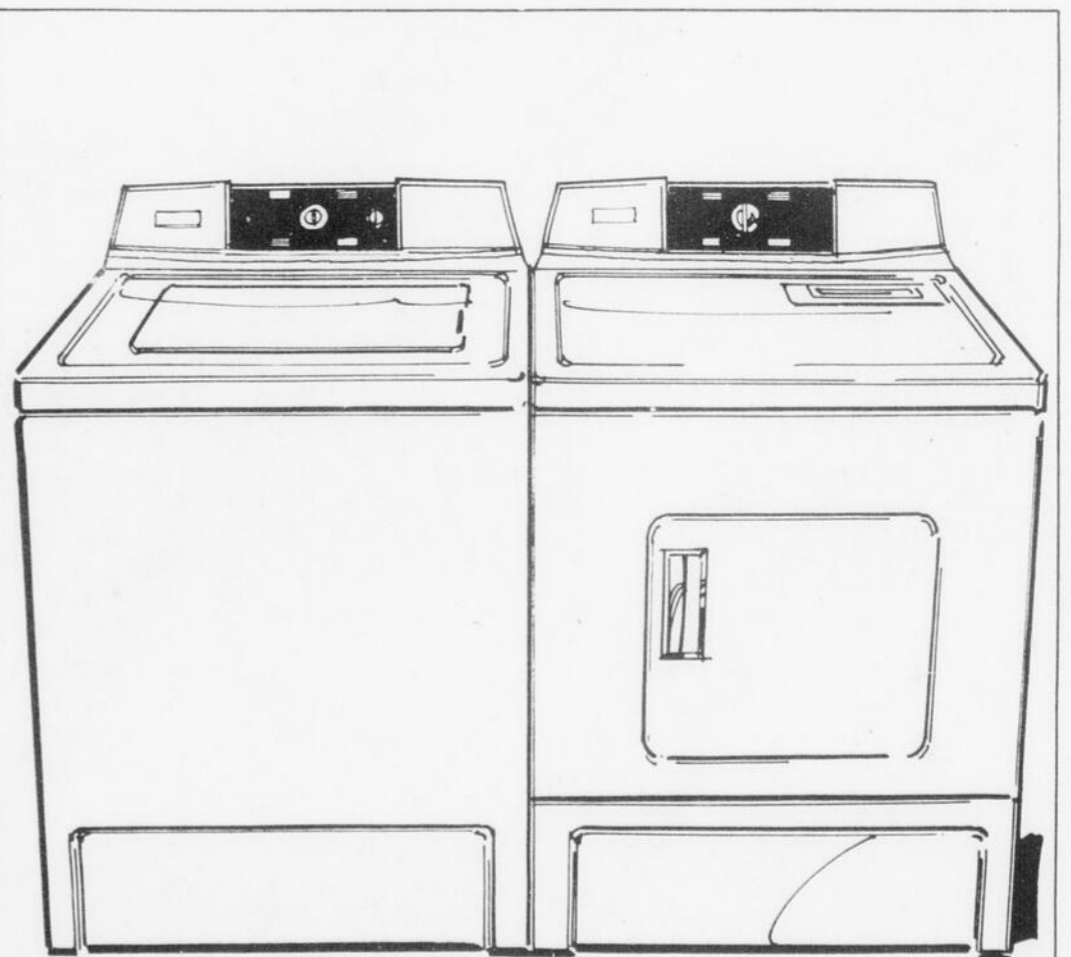

184⁹⁹
ch. blanc.

LESSIVEUSE KENMORE

No 40040

Mensualités: \$10*

- Lessiveuse automatique 2 cycles.
- Contrôle de niveau d'eau 2 positions.
- 2 températures de lavage/rinçage.
- Agitateur à pales droites.
- Dessus en porcelaine.