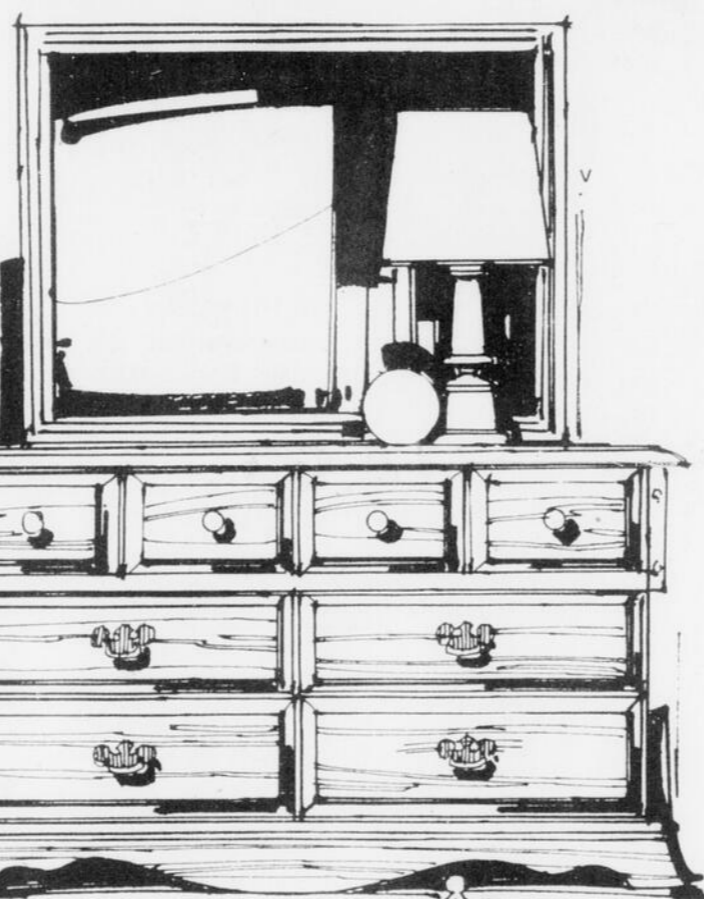

ENSEMBLE DE COIN STYLE COLONIAL

L'ens. comprend 2 canapés-lits (se transforme en lit de 72" x 40" en abaissant les dossiers) plus 1 table de coin 30" de côté et à dessus formica. Recouvrement lin et coton à motif colonial. Tons de brun/beige, or ou vert.

209⁹⁹ ens.

Rég.: 229.98

Mensualités $10

Meubles — Rayon 1