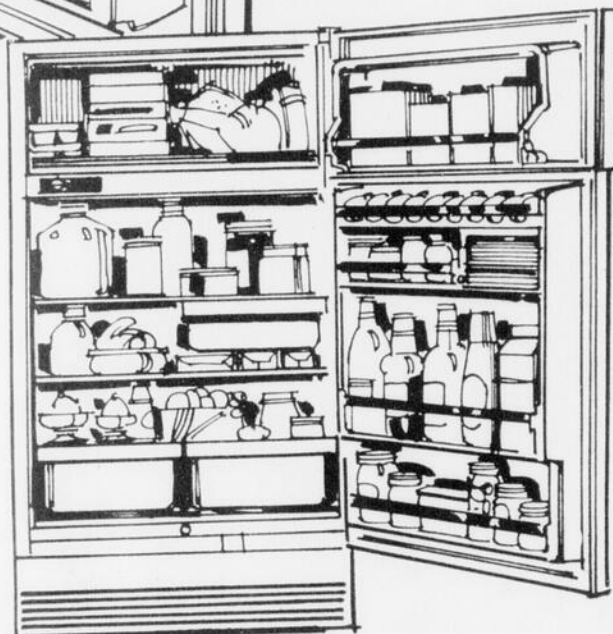

Sears accent sur les aubaines

Les sacs à poussière pour la plupart des marques d'aspirateurs sont disponibles.

ASPIRATEUR KENMORE A BALAI BATTEUR REGLABLE

Rég.: 219.98

187.³⁹ ch.

Mensualités

ASPIRATEUR EFFICACE A PRIX ECONOMIQUE

Aspirateur complet avec accessoires. Moteur 6.0 ampères très puissant. Pare-chocs en vinyle, poignée de transport. Cordon 15'. Ton de rouge et brun. Interrupteur à bascule.

Rég.: 49.98

39.⁹⁹ ch.

Aspirateurs - Rayon 20

RABAIS 11%

TAPIS "SOFT LIFE"

c. TAPIS "SOFT LIFE". Confection peluche 100% nylon aspect velouté. Posez-le vous-même et évitez ainsi les frais d'installation. Pas besoin de sous-tapis: son envers en est déjà muni. Idéal pour salon et salle à manger. Choix de 10 couleurs décoratives. Largeur 12'.

Rég.: 8.99 **7.99** ver. ca.

TAPIS "LIVELY"

Tapis économique en peluche 100% nylon et à envers caoutchoute. Installez-le vous-même. Choix de 10 couleurs. Largeur 12'.

5.99 ver. ca.

REFRIGERATEUR COLDSPOT SANS GIVRE

.Modèle 16.6 pi. cu. Congélateur de capacité 137 livres maintenant sa température au choix. Tablettes réglables.

.Tablettes de porte et garde-viande. Hydrateurs jumelés.

.Intérieur porcelainisé avec garnitures de couleur.

.Même modèle dans les tons de or moisson, avocat ou cuivre pour $10 de plus.

379.⁹⁹ ch. blanc
no: 64950

REFRIGERATEUR 13.7 PI.CU.

. Congélateur de capacité 137 livres.

.Tablettes à positions multiples

.Garde-viande. Beurrier. Hydrateurs jumelés.

.Tablettes de porte. Râtelier à oeufs.

.Contrôle de température réglable. Même modèle en couleur pour $10. de plus.

329.⁹⁹ ch. blanc
Appareils ménagers - Rayon 46

RABAIS $2 VER. CA.
OU RABAIS $80 SUR
40 VER. CA.**

Rég.: 13.49 **10.⁹⁹** ver. ca.

TAPIS "CONTRY MANOR"

Rég.: 13.99 **11.⁹⁹** ver. ca.