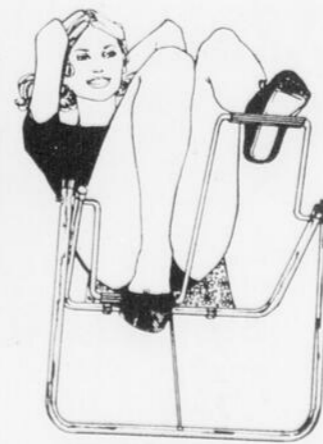

11.98 ch.

POUR LIT SIMPLE Rég.: 19.98 **16.98** ch.

POUR LIT DOUBLE Rég.: 21.98 **18.98** ch.

TENTURES ASSORTIES, tête à plis pincés:

75 x 45 pouces Rég.: 19.98 — 15.98 pai.

50 x 63 pouces Rég.: 14.98 — 12.98 pai.

75 x 63 pouces Rég.: 23.98 — 18.98 pai.

Tentures et Rideaux — Rayon 24

EXERCISEUR ECONOMIQUE

Rég.: 9.98

7.99 ch.

Affermit hanches, cuisses, abdomen, bras et buste.

BICYCLETTE D'EXERCICES

69.98 ch.