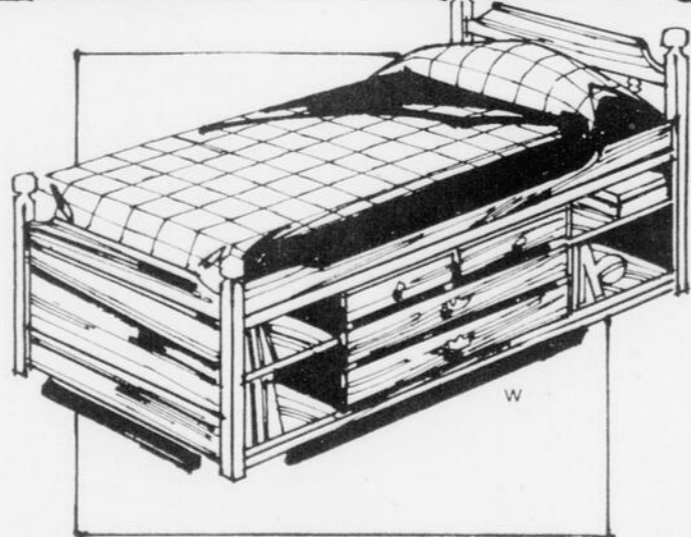

ENSEMBLE DE COIN STYLE COLONIAL

L'ens. comprend 2 canapés-lits (se transforme en lit de 72" x 40" en abaissant les dossiers) plus 1 table de coin 30" de côté et à dessus formica. Recouvrement lin et coton à motif colonial. Tons de brun/beige, or ou vert.

209⁹⁹ ens.

Rég.: 229.98

Mensualités $10

Meubles — Rayon 1