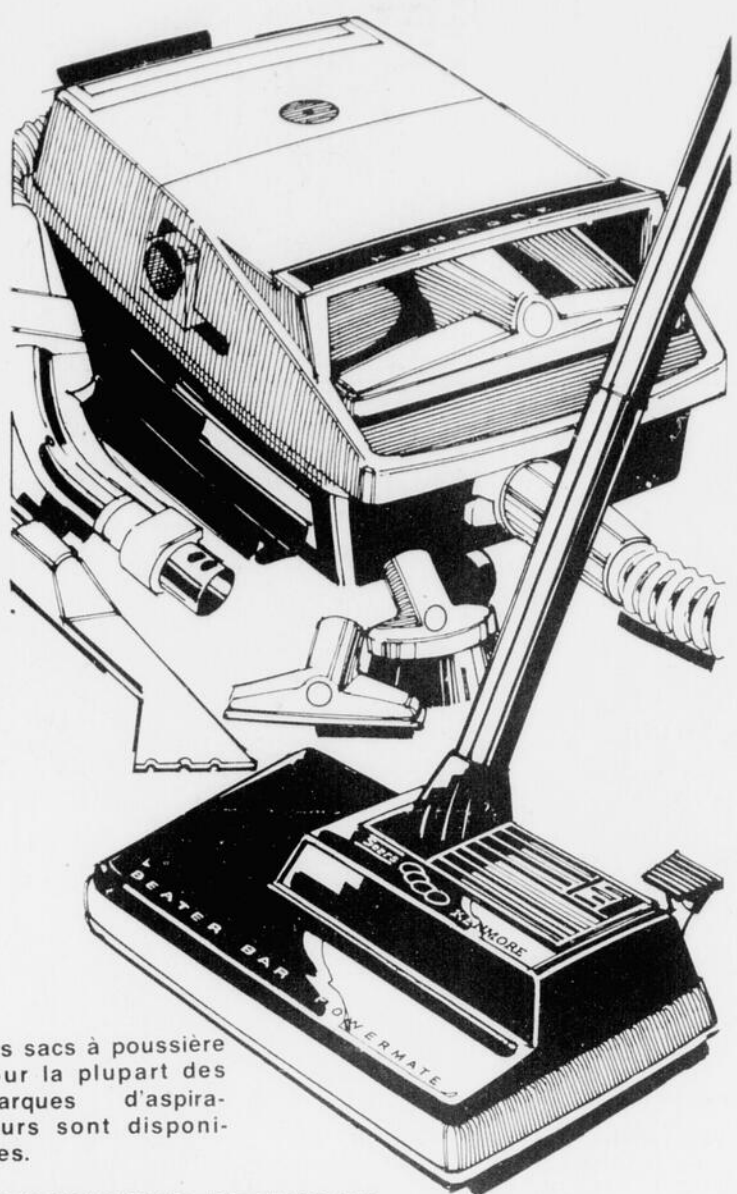

Sears accent sur les aubaines