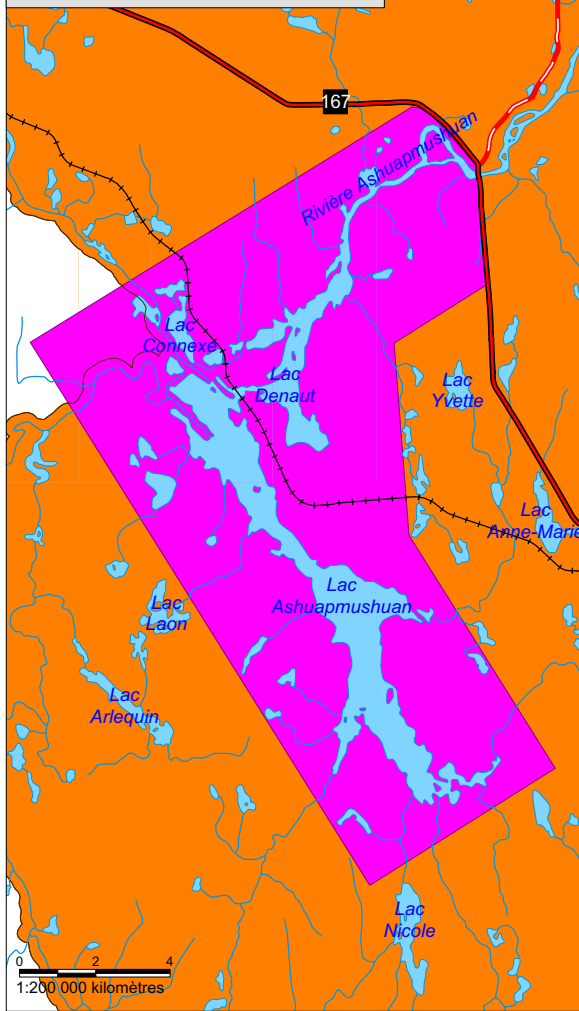

**Annexe 4.2 - Innu assi  
Mashteuiatsh**

**Innu Assi lac Ashuapmushuan**

**Légende**

- Affectations autochtones**
- Limite du Nitassinan de Mashteuiatsh
  - Innu Assi - Limite actuelle de Mashteuiatsh
  - Innu Assi
  - Site patrimonial
  - Parc Innu
  - Autre parc
  - Réserve faunique Ashuapmushuan
  - Territoire conventionné (CBJNQ)
- Affectation allochtone**
- Limite de municipalité
- Réseau routier**
- Route provinciale
  - Route secondaire
  - Chemin forestier principal
  - Voie ferrée
- Hydrographie**
- Lac / Rivière
  - Cours d'eau

Sources:  
Géomatique Canada, MRN et BGR.

Note:  
La superficie et la délimitation définitives des différentes affectations territoriales seront convenues entre l'entente de principe et la signature du Traité.