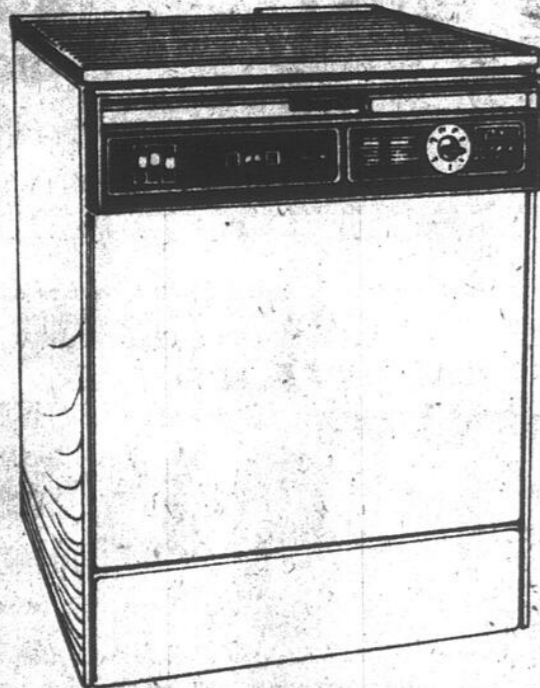

**A BAS PRIX
DE FAUCHER**

**LAVE-VAISSELLE MOBILE
ROY**

Modèle GC-5410 — Offre 3 programmes: rinçage d'attente, lavage normal, plats et casseroles. Cuve recouverte d'émail vitrifié. 3 niveaux de lavage. Broyeur d'aliments mous. Carrosserie blanche

**BAS PRIX
DE FAUCHER $369**