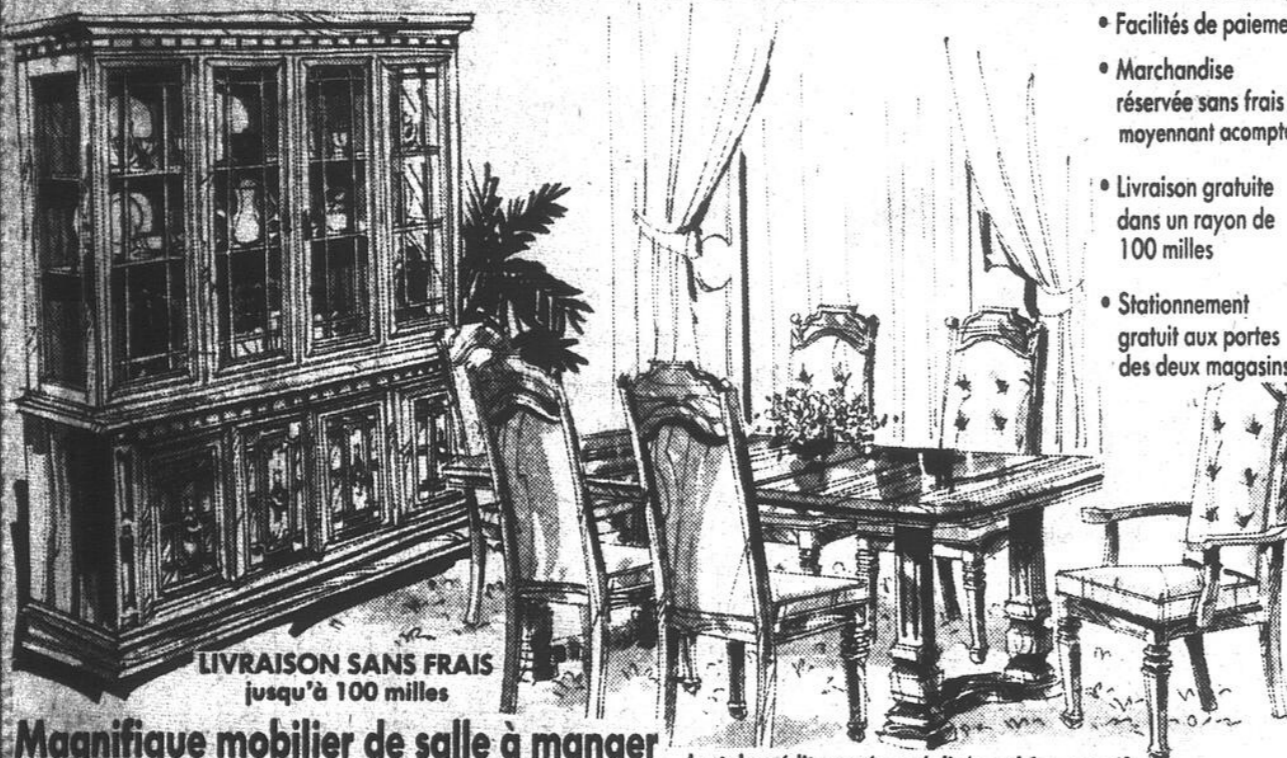

LIVRAISON SANS FRAIS
jusqu'à 100 milles

Magnifique mobilier de salle à manger

Collection «Villa Prada» créée par la firme HOUSE OF BRAEMORE

L'ensemble comprend une grande table rectangulaire à piètement solide et superbement façonné, mesurant 64 po de long et 42 po de large, et pouvant être agrandie à 100 po au moyen de 2 rallonges de 18 po de large; 4 chaises et 2 fauteuils à dossier capitonné haut et siège doté d'un coussin à rembourrage mousse de caoutchouc recouvert, comme le dossier, d'un tissu de velours; un buffet à 4 portes superbement ornées avec tablettes à l'intérieur (dim.: larg. 66 po, haut. 32 po, prof. 19 po) et, superposé, un vaisselier vitré avec étagères en verre et éclairage inférieur (dim.: larg. 64 po, haut. 48 po, prof. 15 1/4 po).