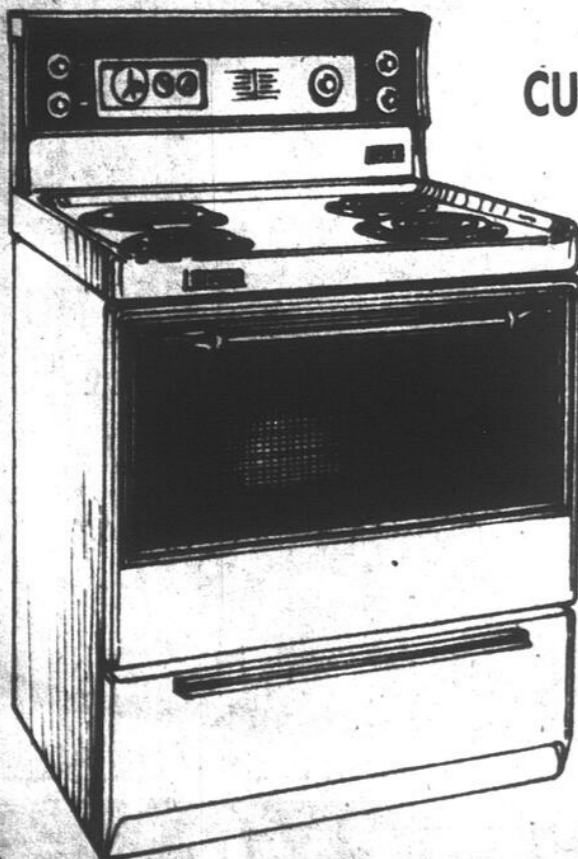

BAS PRIX DE FAUCHER L'ENSEMBLE \$639

Frais de service après-vente non compris. Carrosserie de couleur s'obtient moyennant un supplément modique.

CUISINIÈRE de 30 po

ROY

Modèle CR-362 — Horloge numérique et minuterie permettant de programmer la cuisson au four. Table de cuisson à rebord équipée de 4 éléments: 2 de 6 po et 2 de 8 po de diamètre, dont un à chauffe rapide. Four doté d'une porte amovible. Carrosserie blanche.

\$200

**A BAS PRIX
DE FAUCHER**

**LAVE-VAISSELLE MOBILE
ROY**

Modèle GC-5410 — Offre 3 programmes: rinçage d'attente, lavage normal, plats et casseroles. Cuve recouverte d'émail vitrifié. 3 niveaux de lavage. Broyeur d'aliments mous. Carrosserie blanche

**BAS PRIX
DE FAUCHER \$369**

**CUISINIÈRE de 30 po
ROY**

Modèle Satellite CR-343D — Comprend un tableau de commande surélevé à vitre amovible et une minuterie de mise en route du four. La table de cuisson à rebord est recouverte d'émail vitrifié et ses éléments sont amovibles. La porte du four est amovible. Carrosserie blanche.