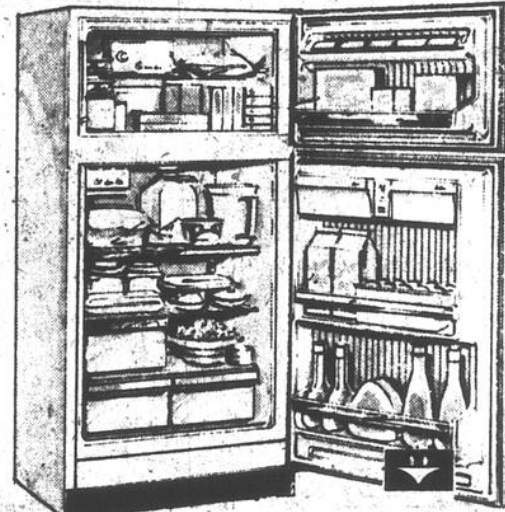

Réfrigérateur-congélateur de 13,8 pi³

HOTPOINT

Modèle RT146 — Le compartiment réfrigérateur comporte des clayettes réglables, deux bacs à légumes et un bac à viande. Contre-portes aménagées avec balconnets, casier à beurre et oeufrier. Carrosserie blanche comme neige.

BAS PRIX DE FAUCHER

$569

Carrosserie de couleur s'obtenant moyennant un supplément modique.

Procurez-vous un ensemble d'appareils