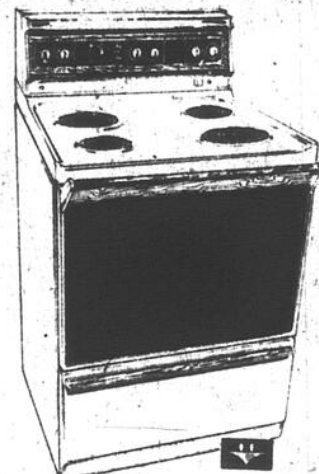

Cuisinière de 30 po
HOTPOINT

avec four à nettoyage facile
Modèle KE530 — Tableau de commande à panneau de verre. Centre de