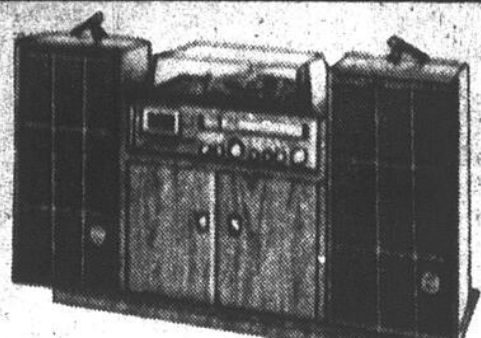

Ensemble stéréo JULIETTE

- Combiné C-960: platine tourne-disque à changeur automatique, ampli-tuner radio AM-FM, magnétophone à cartouche 8 pistes.
- Paire d'enceintes acoustiques S-1822.
- Meuble de rangement TBL-401.
- 2 micros.

BAS PRIX DE FAUCHER
$329⁵⁰