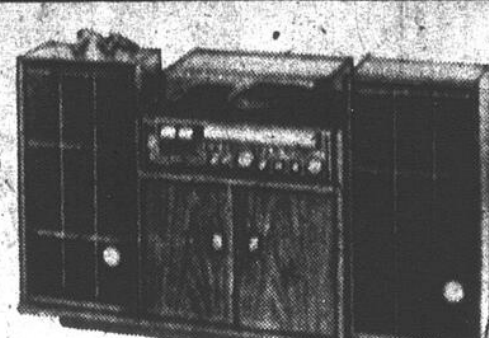

Ensemble stéréo JULIETTE

- Combiné C-652: platine tourne-disque à changeur automatique, ampli-tuner radio AM-FM, magnétophone à cartouche 8 pistes.
- Paire d'enceintes acoustiques S-1822.
- Meuble de rangement TBL-401.
- 2 micros.

BAS PRIX DE FAUCHER
$329⁵⁰