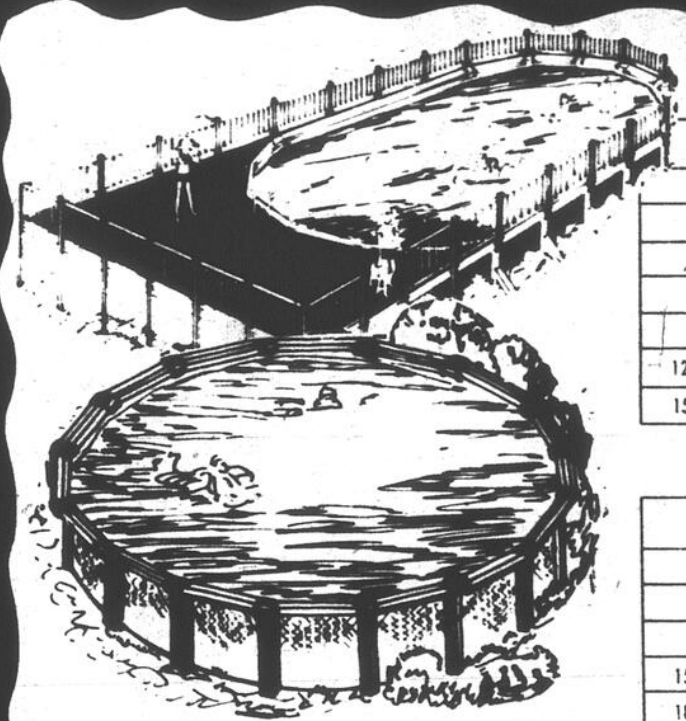

Mercredi: 9h à 18h
Jeudi - vendredi: 9h à 21h
Samedi: 9h à 17h

COLECO CORDOVA II **COLECO COPPERGUARD** pour une meilleure protection Mur en vinyle Bandes décoratives

	PRIX FAUCHER	VENTE	PRIX 1979 (A peu près)	ECONOMIE	PISCINE Seulement
15' ronde	\$850	\$795	\$935	\$140+	\$445
18' ronde	960	895	1,050	155+	535
21' ronde	1,070	995	1,150	155+	615
24' ronde	1,120	1,035	1,225	190+	655
27' ronde	1,370	1,275	1,500	225+	855
12' x 24' ovale	1,255	1,165	1,360	195+	785
15' x 30' ovale	1,475	1,365	1,600	235+	990