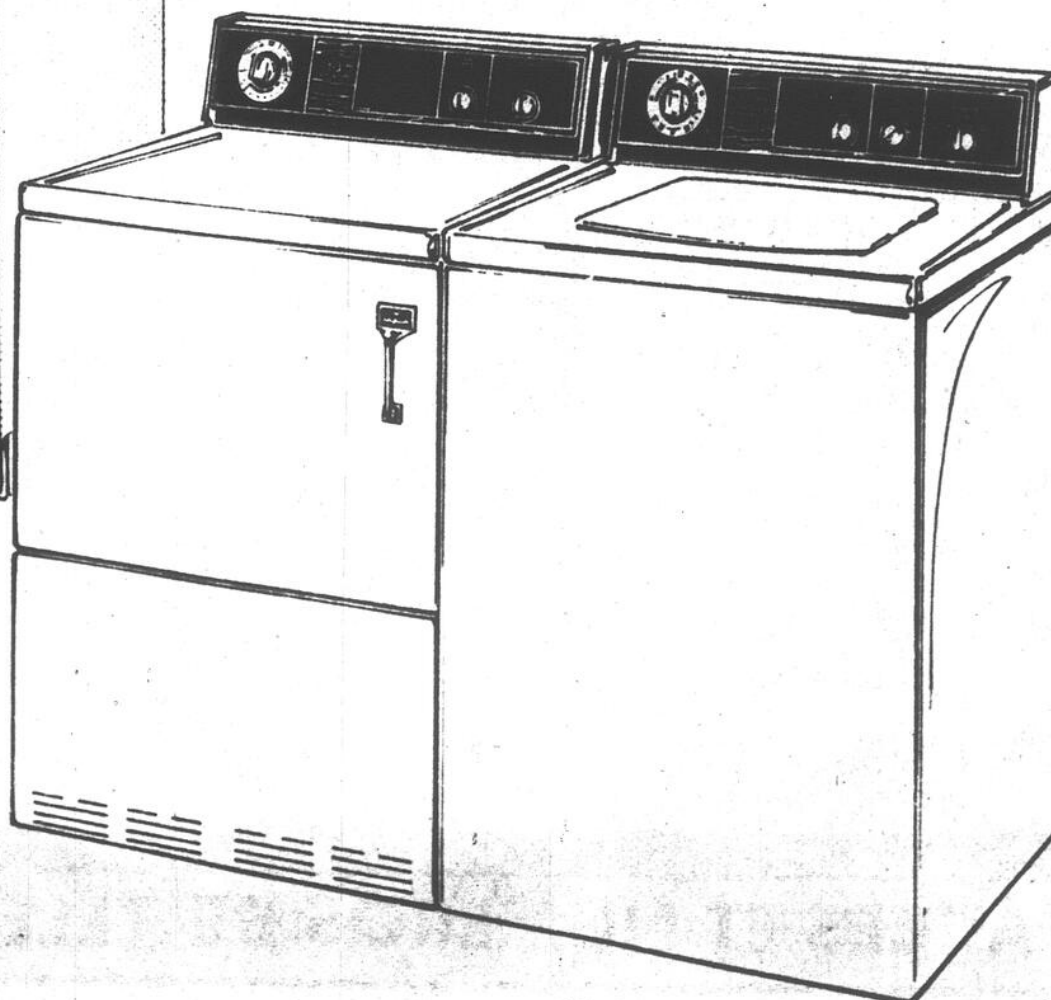

MACHINE À LAVER ET SÉCHOIR

ensemble
$679

MACHINE À LAVER Modèle LH452

- Quatre programmes: régulier, apprêt permanent, lainages - tricot et «lavage à la main».
- L'agitateur «lavage à la main» est dissimulé sous l'agitateur régulier. Idéal pour les tissus délicats requérant une agitation douce.
- Choix de trois combinaisons de cadences d'agitation - vitesses d'essorage.
- Choix de cinq combinaisons des températures de l'eau.
- Niveau d'eau variable.
- Distributeur d'agent de blanchiment.
- Distributeur de produit assouplissant.
- Filtre autonettoyant.
- Couleurs: amande et blanc neige.

$419

Service après-vente compris.

Léger supplément pour carrosserie couleur amande.