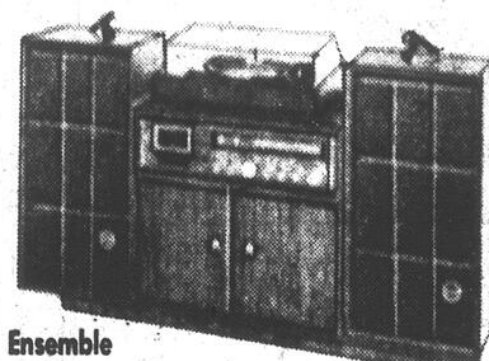

Ensemble stéréo JULIETTE

- Platine tourne-disque C-804 à changeur automatique.
- Combiné TCH-26: ampli-tuner radio AM-FM avec magnétophone à cartouche 8 pistes.
- Paire d'enceintes acoustiques S-1822.
- Meuble de rangement TBL-402.
- 2 micros.

BAS PRIX DE FAUCHER
$399⁹⁵

Radio-réveil électronique JULIETTE EL-1984

BAS PRIX DE FAUCHER
$29⁹⁵

Radio-réveil électronique JULIETTE EL-1992

BAS PRIX DE FAUCHER
$39⁹⁵

Radio-réveil électronique JULIETTE EL-2002

BAS PRIX DE FAUCHER
$49⁹⁵

Radio-réveil électronique JULIETTE EL-1990

Récepteur de radio AM-FM et FM stéréo. Pendule à affichage par diodes électroluminescentes. Fonctionnement entièrement automatique grâce à une mémoire. Appareil entièrement transistorisé.

BAS PRIX DE FAUCHER
$59⁹⁵