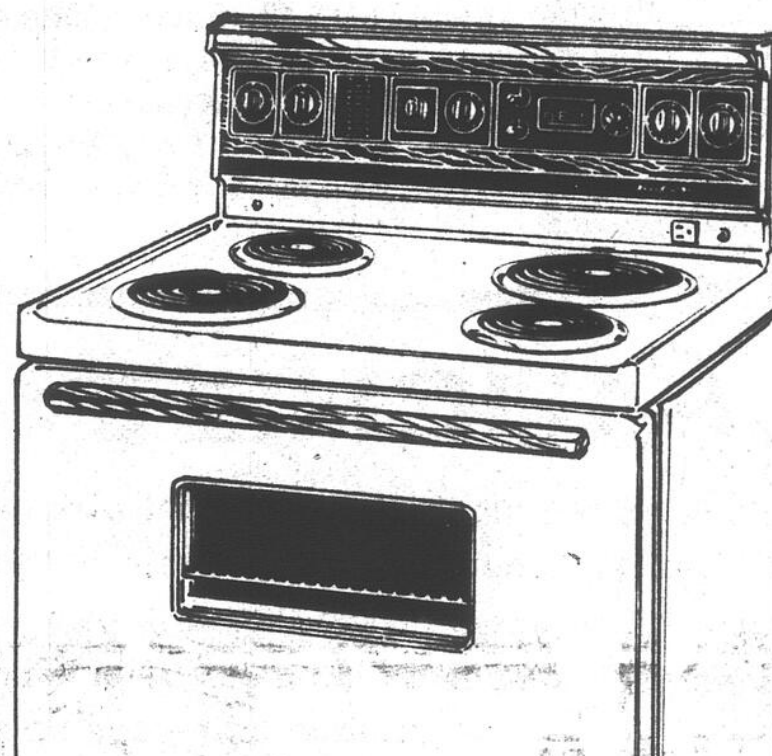

\$549

Léger supplément pour carrosserie couleur amande.

RÉFRIGÉRATEUR ET CUISINIÈRE

ensemble

\$899

CUISINIÈRE HOTPOINT de 30 po À NETTOYAGE FACILE Modèle KE632

- Tableau de commande en verre.
- Horloge à affichage numérique.
- Bouton sélecteur du four avec grillage variable.
- Cuisson "Touche d'or".
- Lampes dans le four et pour la surface.
- Voyant.
- Elements amovibles: deux de 8 po. et deux de 6 po.
- Commandes à réglages infinis de la chaleur.
- Prise de courant chronométrée pour accessoires électriques.
- Tournebroche en option.
- Garniture pour les poignées.
- Couleurs: amande et blanc neige.

couleur amande.

Solde annuel Prix avantageux

LAVE-VAISSELLE ADAPTABLE

HOTPOINT Modèle SC312

- Les trois boutons-poussoirs offrent un choix de 10 cycles, dont quatre avec option hygiénique.
- Cycles: casseroles et poêles régulier, régulier économique, rinçage d'attente, abrégé et abrégé économique.
- Option hygiénique pour cycles casseroles et poêles, régulier, régulier économique et abrégé.
- Deux voyants.
- Lavage à paliers multiples.
- Broyeur d'aliments mous.
- Panier à couverts.
- Distributeurs de détergent et de produit mouillant.
- Surface de travail décorative en bois.
- Câble électrique escamotable manuellement.
- Couleurs: amande et blanc neige.