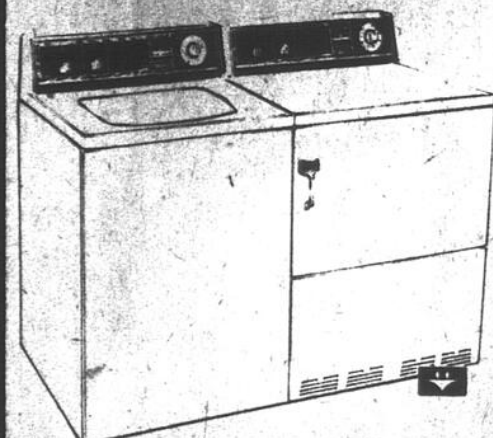

BAS PRIX DE FAUCHER
pour l'ensemble **$699**

Carrosserie de couleur s'obtenant moyennant un supplément modique.

Hotpoint

APPAREILS MENAGERS DU DERNIER CRI

Ensemble «Cameo» HOTPOINT

Machine à laver
Modèle LA410C — 3 programmes: lavage régulier, lavage spécial pour apprêt permanent, lavage délicat. 2 combinaisons de vitesses. Réglages de la température de l'eau sur minuterie. Niveau d'eau variable. Distributeurs d'agent de blanchiment et de produit assouplissant. Filtre autonettoyant. Couverture à interrupteur de fonctionnement. Carrosserie blanche comme la neige.

Séchoir

Modèle DE430C — 4 programmes: séchage régulier minulé, séchage régulier automatique, séchage automatique pour tricot, séchage automatique pour apprêt permanent. 4 températures: séchage régulier, séchage délicat, tricot/apprêt permanent, duvetage. Filtre à chatie amovible. Carrosserie blanche comme la neige.