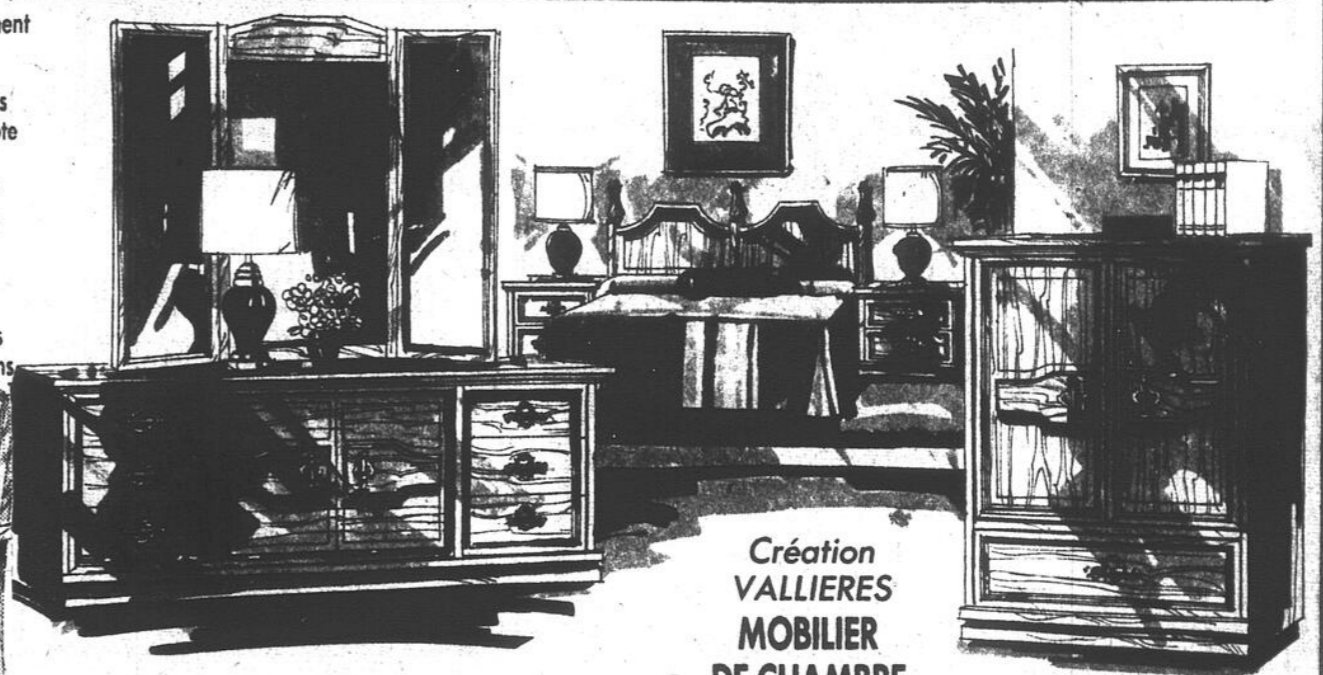

de style méditerranéen, exécuté en bois de placage frêne avec moulures en érable.

Création
VALLIERES
MOBILIER
DE CHAMBRE
6 pièces

BAS PRIX DE FAUCHER

$659⁹⁵

(Quantité limitée)

N.B.: A un tel bas prix imbattable, ce mobilier ne peut être réservé.

L'ensemble comprend une commode basse (largeur 72 po) surmontée d'une grande glace encadrée en forme de triptyque (un panneau central avec deux panneaux articulés), une commode-ardoire, une tête de lit (largeur 54 ou 60 po) et 2 tables de chevet à deux tiroirs. La commode basse a 6 grands tiroirs et son devant crée l'impression d'une commode à trois caissons. La commode-ardoire a un grand tiroir à la partie inférieure et, à la partie supérieure, une armoire à 2 portes dont l'intérieur, doté de tablettes, est en cèdre odorant, poncé à la main et verni. Tous les tiroirs sont assemblés à queue d'aronde et glissent facilement grâce à un coulisseau central en bois dur paraffiné.

LIVRAISON SANS FRAIS jusqu'à 100 milles.

GRANDE COLLECTION

AMTON • ST-BARTHELEMY • BROUILLETTE • H.P.L. • BASSETT • PEPLER • MOUSE

SERTA • THOMASVILLE • BURLINGTON • RCA • BELANGER • HOTPOINT • MOFFAT