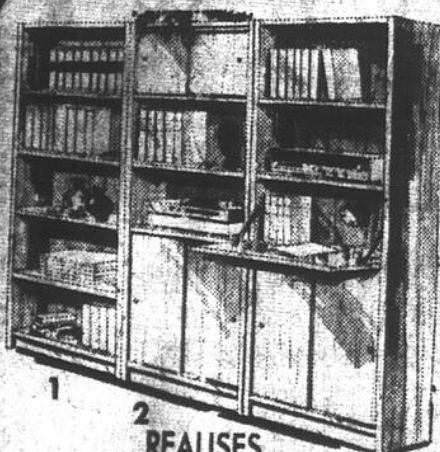

GRANDE COLLECTION DE MEUBLES DE TOUTES SORTES

1 **REALISES EN BOIS NATUREL**
Poignées en métal ouvré de style colonial.

1. Bibliothèque à 5 rayons, dimensions: 72 x 33 x 16 po. Modèle 282.

$73⁹⁹

2. Bibliothèque à portes coulissantes, dimensions: 72 x 32 x 16 po. Modèle 283.

$81⁹⁹

3. Bibliothèque à portes coulissantes et un abajour, dimensions: 72 x 32 x 16 po. Modèle 285.

$88⁹⁹

4. Bibliothèque à portes coulissantes et un abajour, dimensions: 72 x 32 x 12 po. Modèle 372.

$65⁹⁹

5. Bibliothèque à portes coulissantes, dimensions: 72 x 32 x 12 po. Modèle 374.

$85⁹⁹

6. Bibliothèque à portes coulissantes et un abajour, dimensions: 72 x 32 x 12 po. Modèle 375.

$96⁹⁹