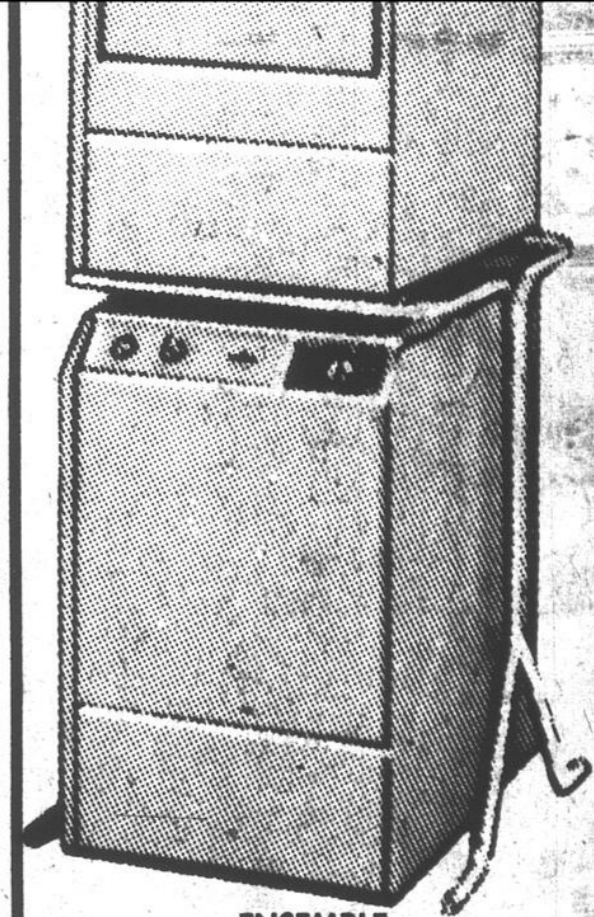

la cuisson au four. Table de cuisson à rebord équipée de 4 éléments: 2 de 6 po et 2 de 8 po de diamètre, dont un à chauffe rapide. Four doté d'une porte amovible. Carrosserie blanche.

BAS PRIX FAUCHER

$399