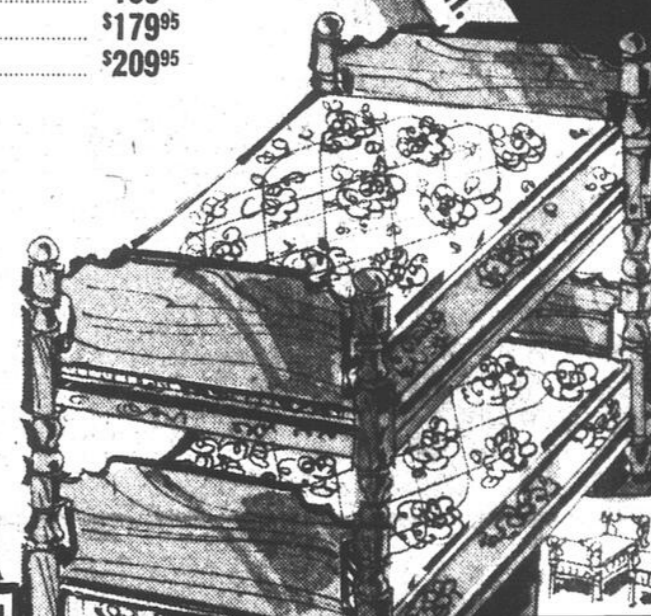

un ensemble d'articles de literie Wabasso comprenant: 1 drap traditionnel, 1 drap-huissse et 2 taies d'oreiller.

Modèle «Chiropractic Prestige»

• L'ensemble matelas et sommier:

Taille «Queen Size», 60 x 80 po. **\$439⁹⁵**

Taille «King Size», 78 x 80 po. **\$589⁹⁵**

• Le matelas ou le sommier seulement:

Dim. 39 x 75 po. **\$159⁹⁵**

Dim. 54 x 75 po. **\$189⁹⁵**

Dim. 39 x 80 po. **\$179⁹⁵**

Dim. 54 x 80 po. **\$209⁹⁵**

ces articles contre tout vice de fabrication.