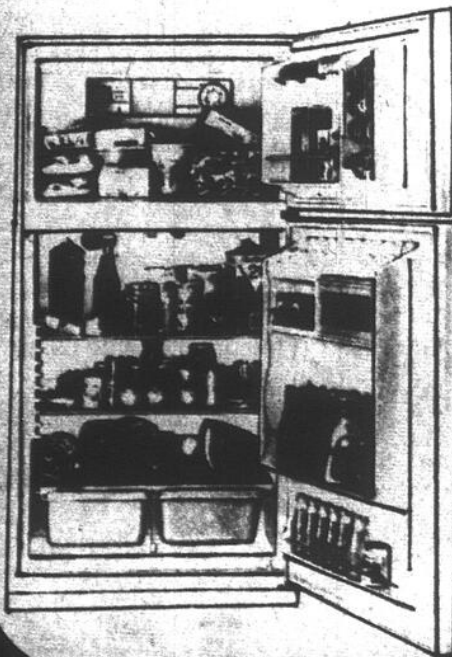

REFRIGERATEUR- CONGELATEUR SANS GIVRE de 15,2 pi³ BELANGER

Modèle BF1521 — Capacité du compartiment congélateur: 155 lb d'aliments congelés. 2 moules à glaçons. Centre-porte aménagé: 2 balconnets et un distributeur de boîtes de jus. Dans le compartiment réfrigérateur: 2 clayettes réglables (plusieurs positions), 2 bacs en polystyrène pour la conservation des fruits et légumes, recouverts d'une plaque en matière résistante qui sert de tablette. Porte-étagère comprenant 2 balconnets et demi, un bac à oeufs (cap. 24) et un casier à beurre. Porte à joint magnétique tout autour. Carrosserie blanche.

BAS PRIX DE FAUCHER

$429