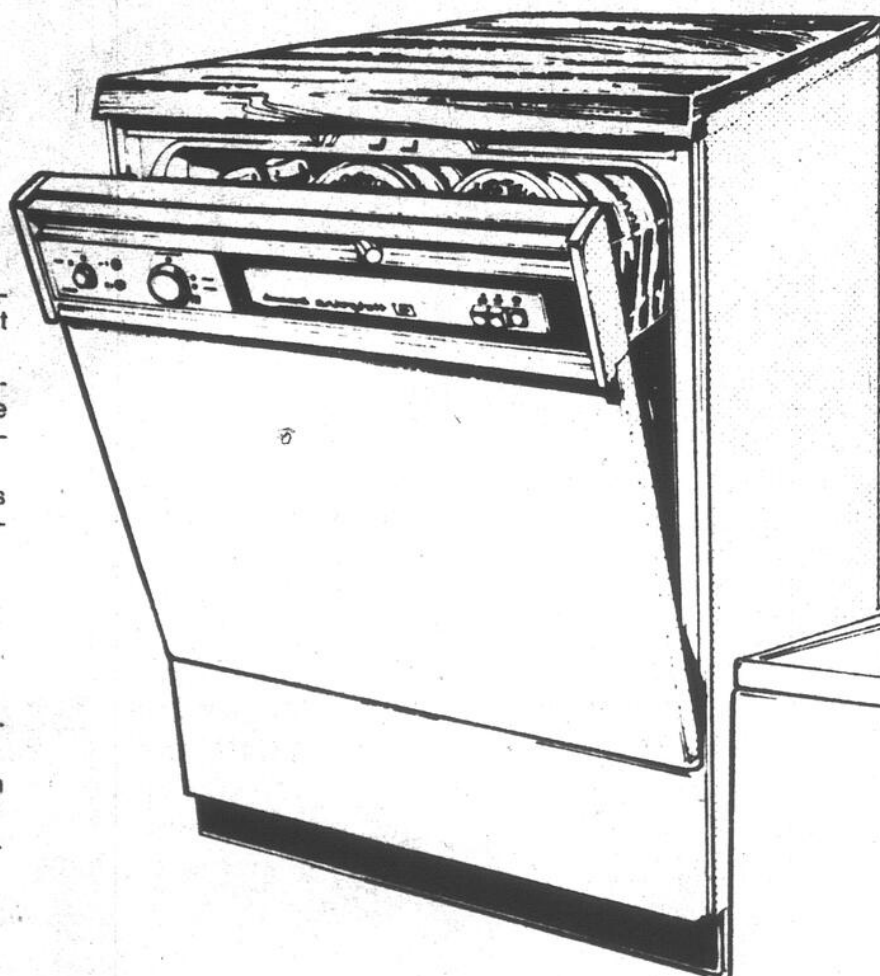

couleur amande.

Solde annuel Prix avantageux

LAVE-VAISSELLE ADAPTABLE

HOTPOINT Modèle SC312

- Les trois boutons-poussoirs offrent un choix de 10 cycles, dont quatre avec option hygiénique.
- Cycles: casseroles et poêles régulier, régulier économique, rinçage d'attente, abrégé et abrégé économique.
- Option hygiénique pour cycles casseroles et poêles, régulier, régulier économique et abrégé.
- Deux voyants.
- Lavage à paliers multiples.
- Broyeur d'aliments mous.
- Panier à couverts.
- Distributeurs de détergent et de produit mouillant.
- Surface de travail décorative en bois.
- Câble électrique escamotable manuellement.
- Couleurs: amande et blanc neige.

$399

Léger supplément pour carrosserie couleur amande.

SÉCHOIR Modèle DE452

- Cinq programmes: régulier minuté, régulier automatique, tricot automatique, apprêt permanent automatique et garde-pli.
- Garde-pli — Le tambour continue de pivoter sans chaleur. L'avertisseur se fait entendre pendant 15 minutes, par intervalles de 5 minutes.

- Choix de quatre températures: régulière, délicate, tricot — apprêt permanent et duvetage.
- Panier de séchage pour chaussures en toile, ceintures, etc.
- Bouton de mise en marche de sûreté.
- Avertisseur de fin de cycle programmé.
- Filtre à charpie amovible, place à l'avant.

- Quatre modes de ventilation.
- Couleurs: amande et blanc neige.

$279

Service après-vente compris.

Léger supplément pour carrosserie couleur amande.