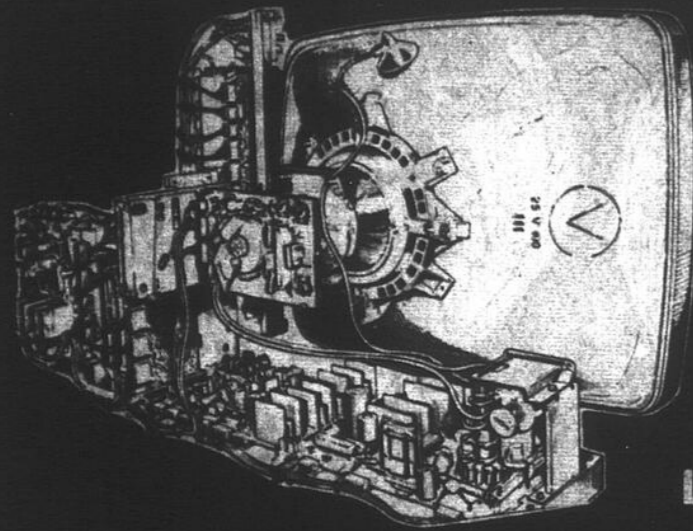

FAUCHER VOUS PROPOSE UNE INNOVATION EN TÉLÉ COULEUR POUR 1979:

LE SENSATIONNEL

SYSTÈME 3 de ZENITH

Conçu pour donner le télécouleur Zenith le plus fiable qui soit avec le meilleur rendement.

L'image la plus nette qui soit... Lampe-écran à triple mise au foyer

Le canon E.F.L. en ligne à triple mise au foyer de ZENITH, produit un faisceau électronique beaucoup plus petit que jamais auparavant. Le faisceau électronique donne une image plus nette, plus claire et plus précise.

Canon E.F.L. en ligne à triple mise au foyer au lieu d'une seule.

Télécouleur le plus fiable qui soit... Châssis triple-plus

Conception 100% modulaire. Le châssis au complet est monté sur des modules préajustés. Plusieurs centaines d'interconnexions éliminées, ce qui signifie l'élimination de plusieurs centaines de sources possibles de défauts. Fonctionne à une température plus basse, ce qui réduit le stress sur les éléments critiques du châssis.

- Conception 100% modulaire
- Moins d'interconnexions
- Fonctionne à plus basse température

Contrôle l'image en couleur automatiquement... Sentinelle couleur

C'est une salle de contrôle à l'intérieur de votre appareil. Ajuste l'image en couleur 30 fois à la seconde automatiquement.

- Détecteur de lumière
- Contrôle le signal de chrominance
- Stabilisateur des teintes
- Blocage de l'intensité de couleur
- Régulateur de contraste