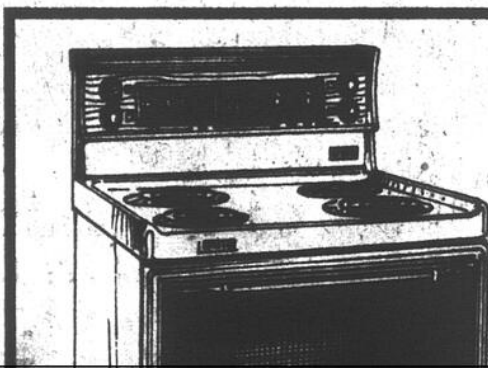

**Profitez
de la vie**

GRACE A

**ROY
ET
FAUCHER**

**REFRIGERATEUR-CONGELATEUR
SANS GIVRE de 16,4 pi³**

ROY

Modèle Apollo RFC-17 — Comprend 5 demi-clayettes en porte-à-faux, et un bac à viande assurant la conservation pendant 7 jours. Portes aménagées comportant 7 balconnets et un garde-beurre réglable 3 températures.

**A BAS PRIX
DE FAUCHER**

**REFRIGERATEUR-
CONGELATEUR
SANS GIVRE**

A COMPARTIMENTS JUXTAPOSES
de 18,2 pi³

ROY

Modèle Gemini SFC-18 — Clayettes en porte-à-faux réglables. Garde-beurre réglable 3 températures. Bac à viande assurant la conservation pendant 7 jours. Carrosserie blanche.

BAS PRIX DE FAUCHER

$869

Ensemble Perfection ROY

MACHINE A LAVER

Modèle WGM18C — 2 vitesses, 3 cycles. Choix de 3 réglages de la température de l'eau. Niveau d'eau réglable. Filtre à charpie. Couvercle muni d'un interrupteur de sûreté. Dessus et couvercle dotés d'un revêtement émail vitrifié. Capacité 18 lb. Carrosserie beige.

SECHOIR

Modèle DTP11C — Séchage commandé par minuterie. Choix de plusieurs cycles: automatique, minute, tissus infroissables. 3 réglages de température: chaleur maximum, chaleur minimum, air froid. Carrosserie beige.

BAS PRIX DE FAUCHER L'ENSEMBLE $639

CUISINIÈRE de 30 po

ROY

Modèle CR-362 — Horloge numérique et minuterie permettant de programmer la cuisson au four. Table de cuisson à rebord équipée de 4 éléments: 2 de 6 po et 2 de 8 po de diamètre, dont un à chauffe rapide. Four doté d'une porte amovible. Carrosserie blanche.

$200