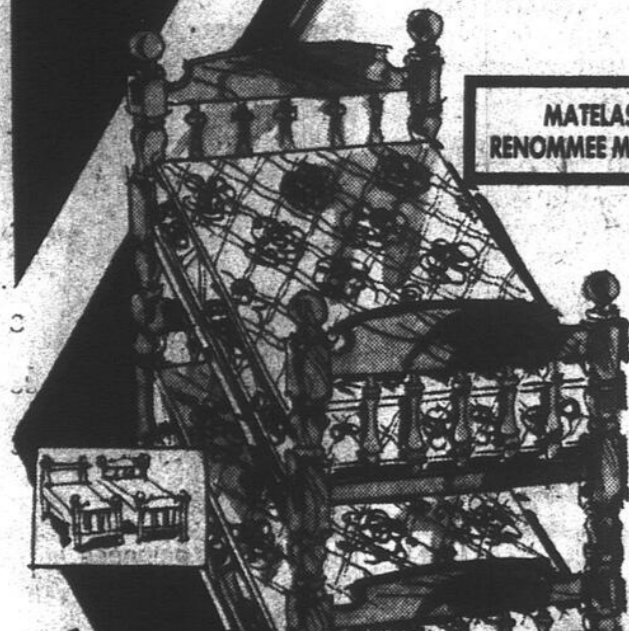

un ensemble d'articles de literie Wabasso comprenant: 1 drap traditionnel, 1 drap-huissse et 2 taies d'oreiller.

Modèle «Chiropractic Prestige»

• L'ensemble matelas et sommier:

Taille «Queen Size», 60 x 80 po. **\$439⁹⁵**

Taille «King Size», 78 x 80 po. **\$589⁹⁵**

• Le matelas ou le sommier seulement:

Dim. 39 x 75 po. **\$159⁹⁵**

Dim. 54 x 75 po. **\$189⁹⁵**

Dim. 39 x 80 po. **\$179⁹⁵**

Dim. 54 x 80 po. **\$209⁹⁵**

ces articles contre tout vice de fabrication.

MATELAS

Springwall

modèle
«Medic Montessori»

LITS SUPERPOSABLES ou JUXTAPOSABLES

Ensemble de 2 lits à panneaux de tête et pied à balustres tournés et pieds tournés à section de 4 po. de côté, livrés avec échelle, galerie de protection, planches de support et 2 matelas à ressorts «Champion». — Modèle 7001. N.B.: Ces lits peuvent être disposés l'un à côté de l'autre.

\$359⁹⁵

MATELAS SPRINGWALL

modèle «Chiro King-Deluxe», ultra-ferme

Matelas de première qualité doté de 12 ressorts latéraux qui empêchent l'affaissement. Rembourrage mousse de caoutchouc ¼ de pouce d'épaisseur, aérateurs. Sommier assorti de fabrication identique. — Le choix idéal pour les personnes qui ont mal au dos.