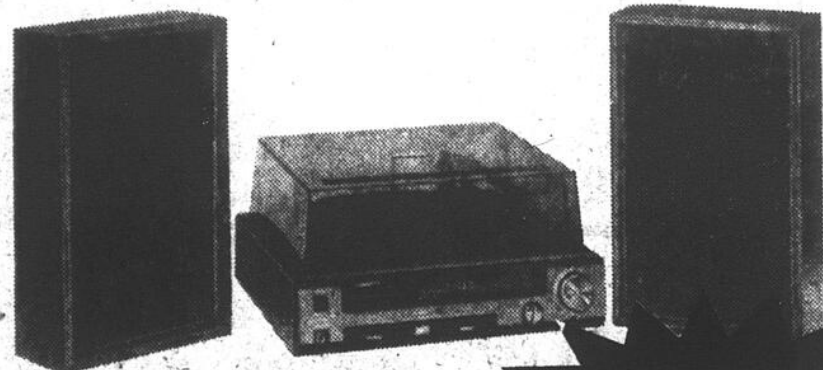

Chaîne stéréo JULIETTE

1. comprenant:
2. Combiné C214: platine tourne-disque semi-automatique 2 vitesses (33 et 45 tours), ampli-tuner radio AM-FM.
   - Paire d'enceintes S58 équipées de hauts-parleurs à suspension acoustique.

BAS PRIX DE FAUCHER
$99⁹⁵