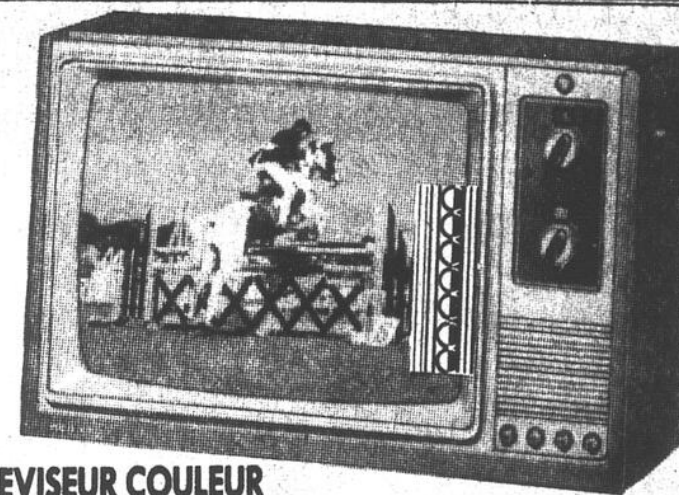

TELEVISEUR COULEUR XL-100 RCA à écran 20 po

Le WINSLOW, modèle FC441 — Châssis LONGUE VIE entièrement transistorisé. Faible consommation d'énergie. Nouveau tube-image Super AccuLine. Accord précis automatique qui fixe et corrige le signal. Réceptions VHF et UHF.

BAS PRIX DE FAUCHER

$499

Magnétoscope à cassette SelectaVision RCA

S'adapte facilement à votre téléviseur et enregistre jusqu'à 4 heures d'émissions sur la bande magnétique d'une seule cassette. Vous permet de regarder les émissions de votre choix au moment qui vous convient. Les possibilités qu'il offre sont variées. Vous les découvrirez grâce à la merveilleuse technique de la vidéo.

ACCESSOIRES
PROPOSES
EN OPTION

Le tube-image Super Accufilter de RCA

L'autoreglage de la couleur et le système correctif des teintes du visage

Circuit intégré perfectionné de RCA

Le senseur automatique de lumière ambiante

* Camera couleur RCA