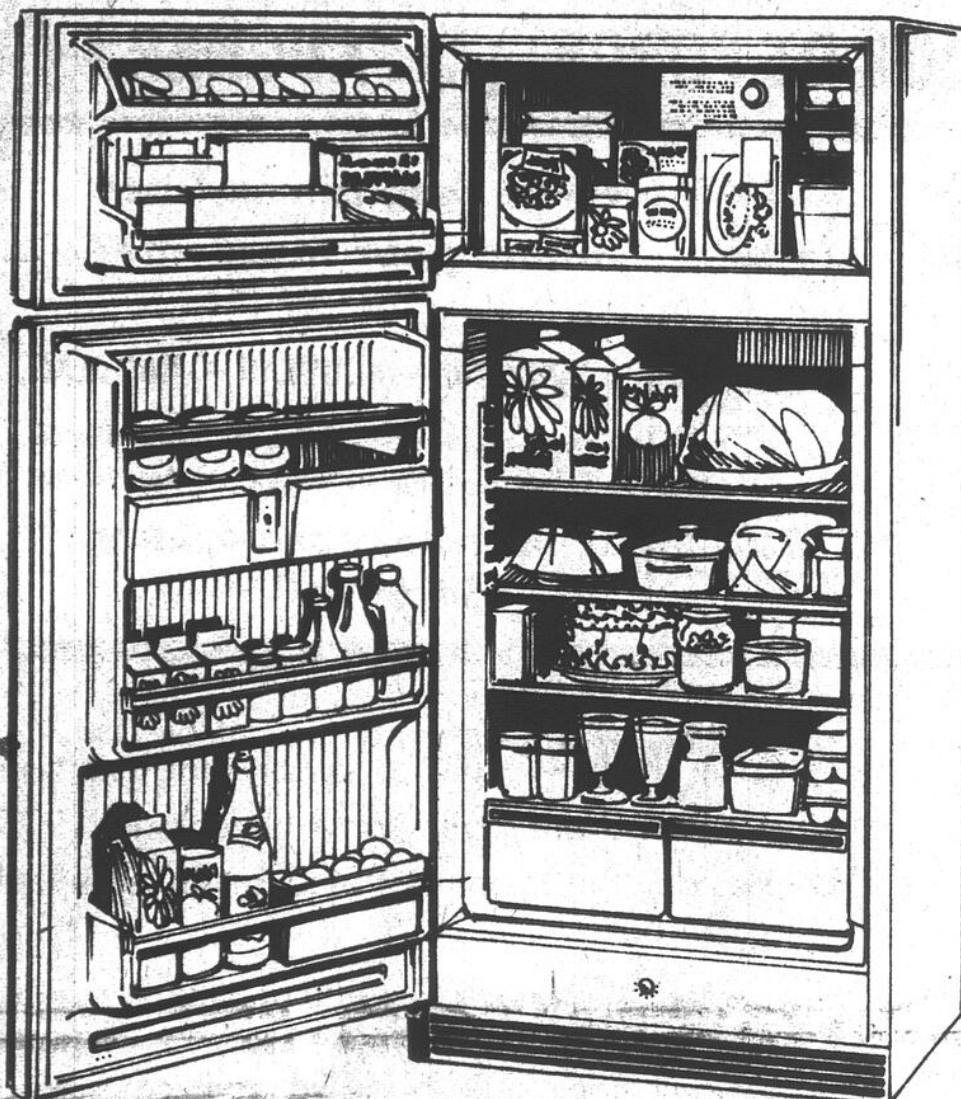

\$549

Léger supplément pour carrosserie couleur amande.

RÉFRIGÉRATEUR ET CUISINIÈRE

ensemble

\$899

CUISINIÈRE HOTPOINT de 30 po À NETTOYAGE FACILE Modèle KE632

- Tableau de commande en verre.
- Horloge à affichage numérique.
- Bouton sélecteur du four avec grillage variable.
- Cuisson "Touche d'or".
- Lampes dans le four et pour la surface.
- Voyant.
- Elements amovibles: deux de 8 po. et deux de 6 po.
- Commandes à réglages infinis de la chaleur.
- Prise de courant chronométrée pour accessoires électriques.
- Tournebroche en option.
- Garniture pour les poignées.
- Couleurs: amande et blanc neige.