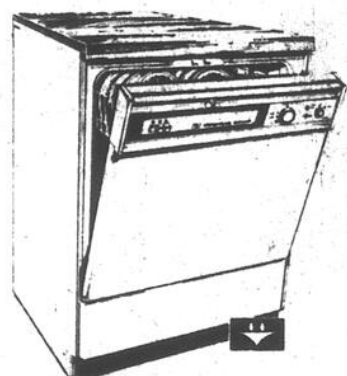

Lave-vaisselle adaptable

HOTPOINT

Modèle SC310 — Choix de 6 cycles. Lavage à paliers multiples. Distributeurs de détergent et de produit de