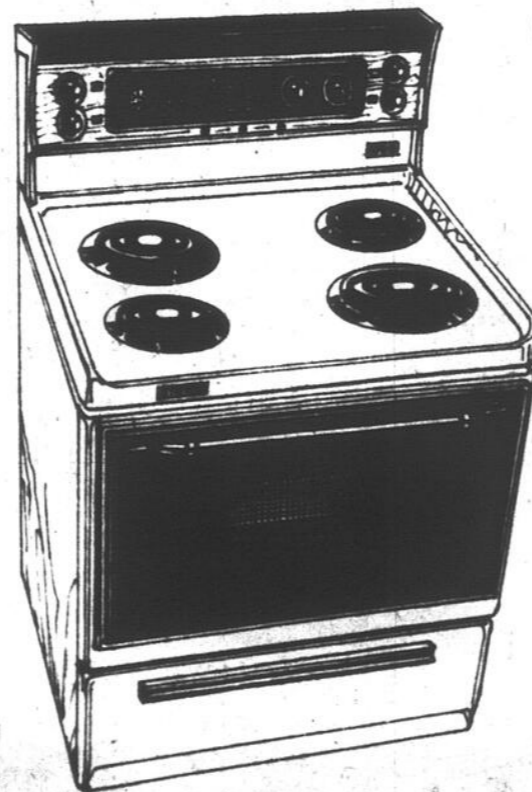

**CUISINIÈRE de 30 po
ROY**

avec four autonettoyant par pyrolyse

Modèle Vénus CS-363D — Éléments de table de cuisson amovibles. Comprend également une horloge numérique et une minuterie permettant de régler automatiquement la mise en route du four. Carrosserie blanche.

**BAS PRIX
DE FAUCHER $599**

**REFRIGÉRATEUR-CONGÉLATEUR
SANS GIVRE de 16,4 pi³**

ROY

Modèle RFM-17 — 3 clayettes en porte-à-faux réglables. Contre-portes aménagées comportant 8 balconnets, un garde-bouche réglable 3 températures et 2 oeufriers. Roulettes avant et arrière facilitant les déplacements. Carrosserie blanche.

**BAS PRIX
DE
FAUCHER**

$619