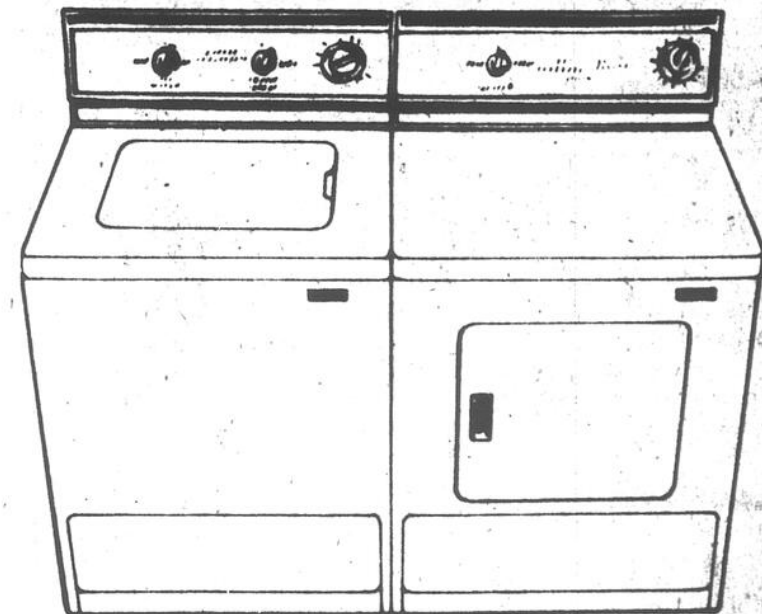

Ensemble Perfection ROY

MACHINE A LAVER

Modèle WGM18C — 2 vitesses, 3 cycles. Choix de 3 réglages de la température de l'eau. Niveau d'eau réglable. Filtre à charpie. Couvercle muni d'un interrupteur de sûreté. Dessus et couvercle dotés d'un revêtement émail vitrifié. Capacité 18 lb. Carrosserie beige.

SECHOIR

Modèle DTP11C — Séchage commandé par minuterie. Choix de plusieurs cycles: automatique, minute, tissus infroissables. 3 réglages de température: chaleur maximum, chaleur minimum, air froid. Carrosserie beige.

BAS PRIX DE FAUCHER L'ENSEMBLE $639