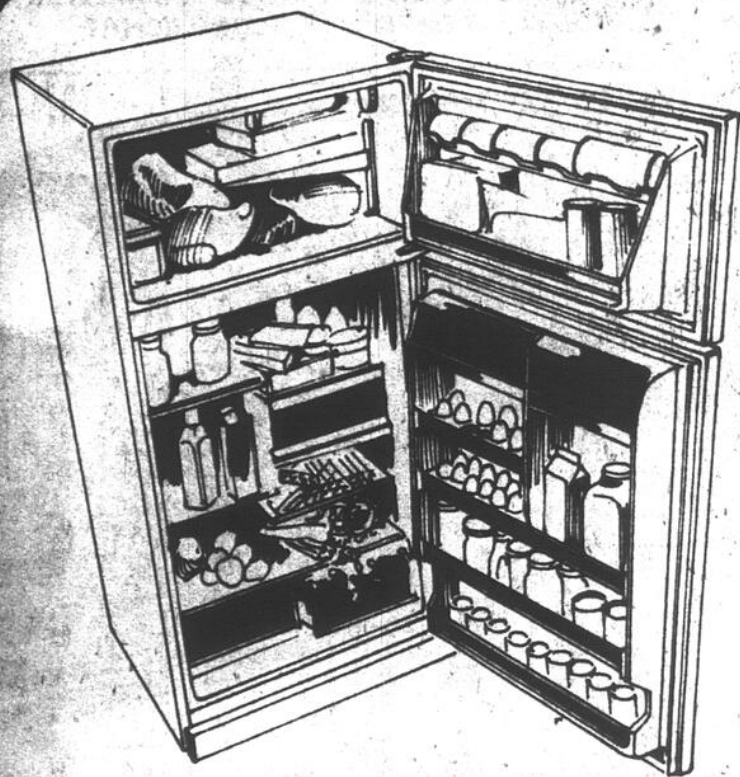

**Profitez
de la vie**

GRACE A

**ROY
ET
FAUCHER**

**REFRIGERATEUR-CONGELATEUR
SANS GIVRE de 16,4 pi³**

ROY

Modèle Apollo RFC-17 — Comprend 5 demi-clayettes en porte-à-faux, et un bac à viande assurant la conservation pendant 7 jours. Portes aménagées comportant 7 balconnets et un garde-beurre réglable 3 températures.

**A BAS PRIX
DE FAUCHER**