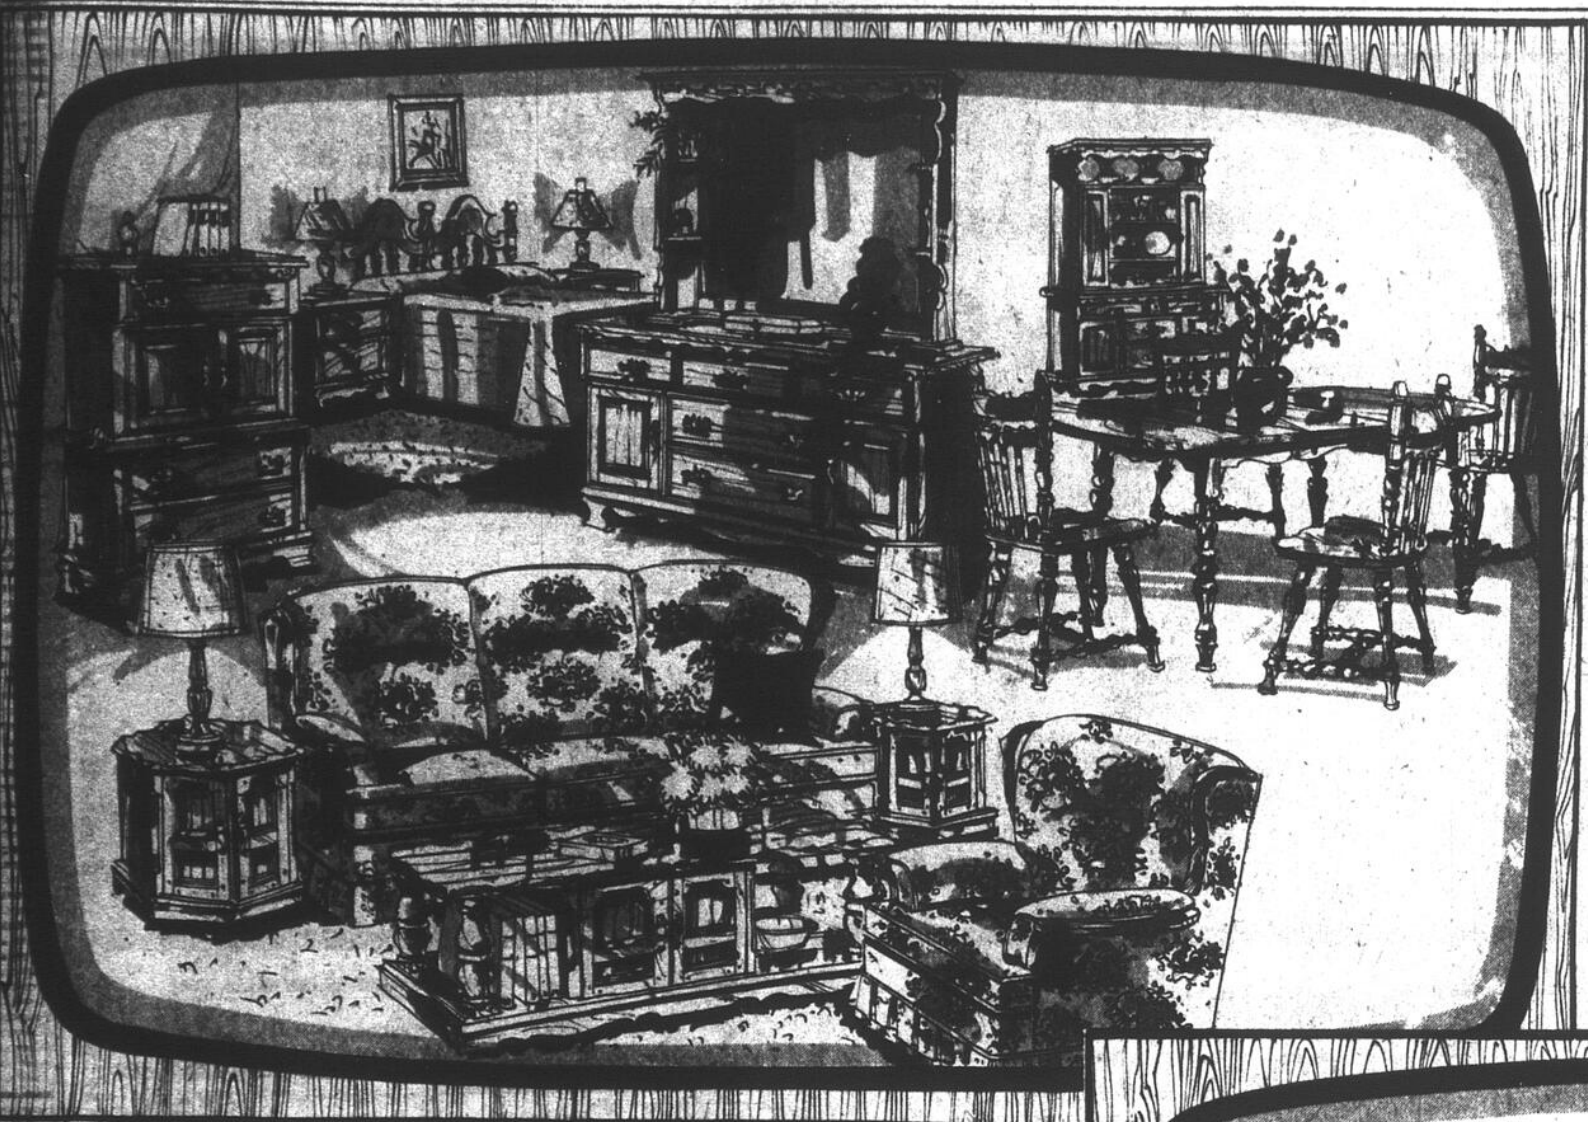

AMEUBLEMENT de STYLE COLONIAL

EN MERISIER MASSIF, FINI ERABLE COLONIAL, 13 pièces

MOBILIER DE CHAMBRE 6 pièces. L'ensemble comprend une commode basse surmontée d'un grand miroir garni d'un magnifique cadre-étagère, une commode-armoire, 2 tables de chevet à 2 tiroirs et une tête de lit à colonettes façonnées au four, largeur 54 ou 60 po. La commode basse comporte 3 petits tiroirs à la partie supérieure, 2 grands tiroirs à la partie centrale et, à chaque bout, une porte avec intérieur muni de tablettes. Le corps supérieur de la commode-armoire comprend un tiroir et 2 portes dissimulant un intérieur doté de tablettes; le corps inférieur renferme 2 grands tiroirs.

MOBILIER DE SALLE DE SEJOUR 2 pièces. Une création de «Meridian», division de la firme Sklar. L'ensemble comprend un canapé à 3 places et un fauteuil pivotant et berçant, à dossier haut. Coussins indépendants rembourrés de mousse sous une enveloppe à glissière. Tissu orné de motifs d'oiseaux appliqués et facile à entretenir. Suspension à ressorts à bords souples de construction double.

MOBILIER DE SALLE A MANGER 5 pièces. L'ensemble comprend une table mesurant 36 x 46 po, qui peut être agrandie à 62 po grâce à une rallonge de 16 po, et 4 chaises à dossier haut. Les montants de dossier et tous les piètements sont façonnés au tour.

PRIX SPECIAL DE FAUCHER
pour cet ameublement de 13 pièces

$1 749⁹⁵

Ce prix préférentiel s'obtient quand l'ameublement est livré immédiatement ou dans un délai d'un mois. Un supplément modique sera exigé pour le faire réserver pendant plus d'un mois.
LIVRAISON GRATUITE DANS UN RAYON DE 100 MILLES.
RABAIS DE 3% SI VOUS EMPORTEZ VOTRE ACHAT.

AMEUBLEMENT MODERNE

EN BOIS DE PLACAGE ORME NATUREL, 14 pièces

MOBILIER DE SALLE DE SEJOUR PANORAMIQUE 3 pièces — Une création de «Meridian», division de la firme Sklar. Les différentes pièces de cet-ensemble peuvent être agencées de façon à vous permettre la composition soit d'un mobilier de salle de séjour classique, soit d'un ameublement panoramique. Il comprend deux canapés et un fauteuil d'angle. Sièges et dossiers sont munis de coussins rembourrés de mousse de caoutchouc (épaisseur 6½ po) façon capitons. Suspension à ressorts qui résistent à l'affaissement. — N.B.: Un tabouret assorti et une table de centre à dessus Formica blanc et côtés recouverts de tissu s'obtiennent moyennant un supplément modique.

MOBILIER DE CHAMBRE 6 pièces. L'ensemble comprend une commode basse à 9 tiroirs (largeur 66 po, hauteur 29 po, profondeur 19 po) surmontée d'un miroir vertical encadré (largeur 30 po, hauteur 42 po), une commode haute à 6 tiroirs avec compartiment armoire à une porte (largeur 40 po, hauteur 48½ po, profondeur 19 po), une tête de lit de 54 ou 60 po de large et 2 tables de chevet à 2 tiroirs. Tous les tiroirs sont fabriqués suivant le mode d'assemblage à queue d'aronde et glissent facilement grâce à un coulisseau central.