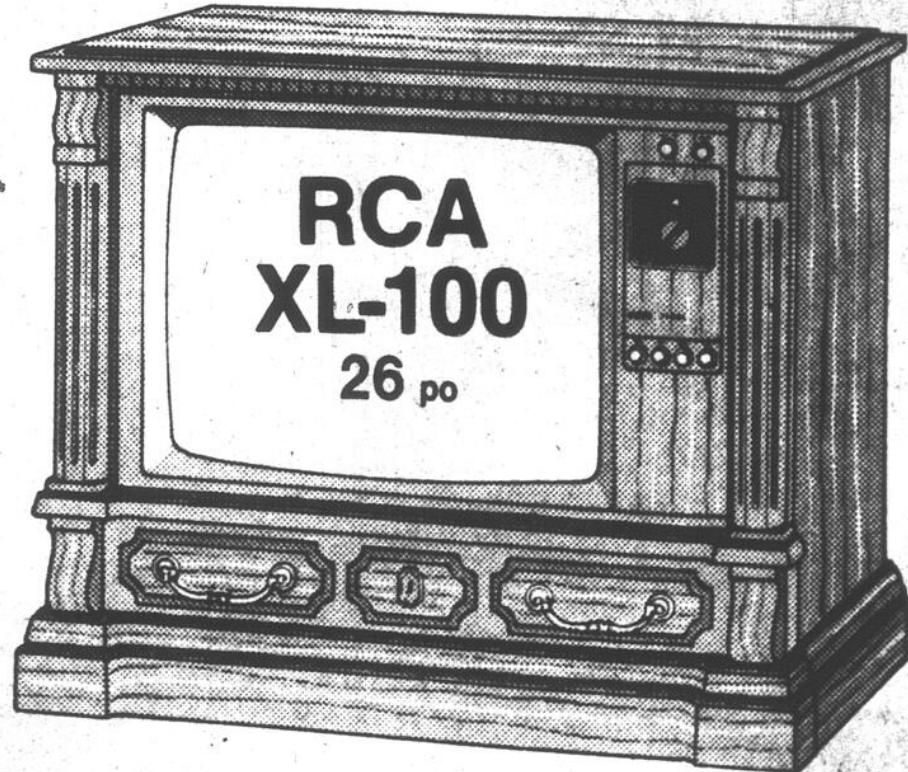

regarder les émissions de votre choix au moment qui vous convient. Les possibilités qu'il offre sont variées. Vous les découvrirez grâce à la merveilleuse technique de la videocassette.

A PRIX SPECIAL DE FAUCHER
(Accessoires vendus à part)

- Camera couleur RCA
- Camera « noir et blanc » RCA
- Cassettes, durée 2 ou 4 heures
- Micro avec trépied

Faible consommation d'énergie

leur et le système correctif des teintes de visage

Le repérage automatique de la couleur et du contraste

Chassis LONGUE VIE transistorisé à 100%

Appareil et accessoires pouvant s'adapter aux téléviseurs ci-dessous.

Le fameux système ColorTrak dont sont équipés les téléviseurs ci-dessous.

TELEVISEUR COULEUR ColorTrak RCA

à écran 20 po

Modèle FC479 — Châssis entièrement transistorisé de longue durée. Tube-image Super AccuFilter à haute luminosité. Dispositif d'accord électronique SignalLock pour les programmes VHF et UHF. Sélection des canaux par bouton rotatif unique. Réglage automatique des couleurs et correction automatique des teintes de chair. Dispositif sensible à la lumière ambiante qui corrige automatiquement la luminosité.

A PRIX SPECIAL DE FAUCHER

TELEVISEUR COULEUR ColorTrak RCA

à écran 26 po.

avec accord électronique Channelock par clavier à touches

Le WASHINGTON, modèle GC704 — Châssis LONGUE VIE entièrement transistorisé. Tube-image Super AccuFilter à points de phosphore. Nouveau dispositif d'accord électronique Channelock pour tous les programmes VHF et UHF. Réglage automatique des couleurs et correction automatique des nuances chair. Un seul réglage permettant d'ajuster le contraste, la couleur et la luminosité. Meuble de style colonial exécuté en bois massif et bois de placage façon érable. Roulettes sphériques pivotantes dissimulées.