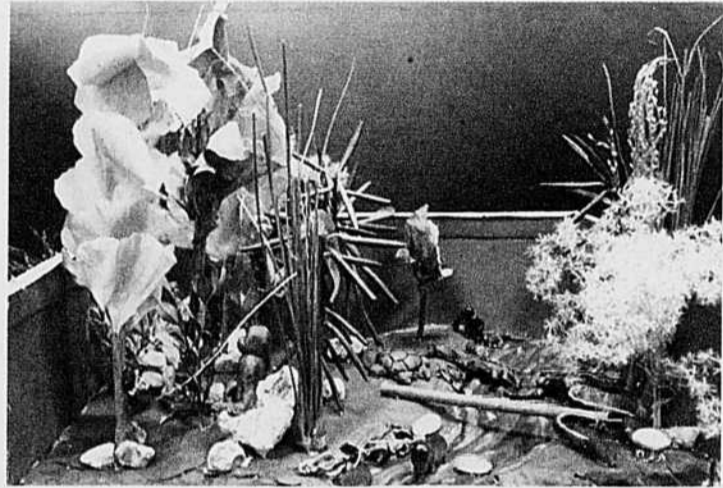

La Ville de Boucherville dévoile les gagnants du concours scolaire *Un geste vert!*

La Ville de Boucherville a dévoilé les gagnants de la 5e édition du concours *Un geste vert!* Cette année, la patrouille verte de la ville a organisé des activités d'éducation environnementale sous le thème *Les forêts: au cœur de la vie!* dans les écoles primaires de Boucherville. Dans le cadre de ces activités, les élèves de 4e, 5e et 6e années pouvaient participer à ce concours dont la thématique pour cette année était *Ma forêt miniature*.

La patrouille verte a réalisé des animations auprès de 900 jeunes dans sept écoles primaires. Après ces animations, 30 classes réparties dans

six écoles ont participé au concours. Une œuvre par classe était soumise au conseil municipal pour le concours.

Les classes gagnantes auront chacune droit à une animation en classe réalisée par Croque-Science. Quant à la classe 602, élue grande gagnante, elle sera également reçue pour dîner à l'hôtel de ville en compagnie du maire et des membres du conseil municipal.

Tous les résidents de Boucherville sont invités à venir visiter l'exposition présentant toutes les œuvres environnementales réalisées par les élèves de 4e, 5e et 6e années soumises

pour le concours. Cette exposition se déroulera du 5 décembre au 9 janvier dans la section jeunesse.

Œuvre primée 6e année et grande gagnante, *La forêt amazonienne*, classe 602 de Marie-Claude Charest, école Paul VI.

Ben & Florentine
DÉJEUNER • DÎNER

OUVERTURE TRÈS BIENTÔT