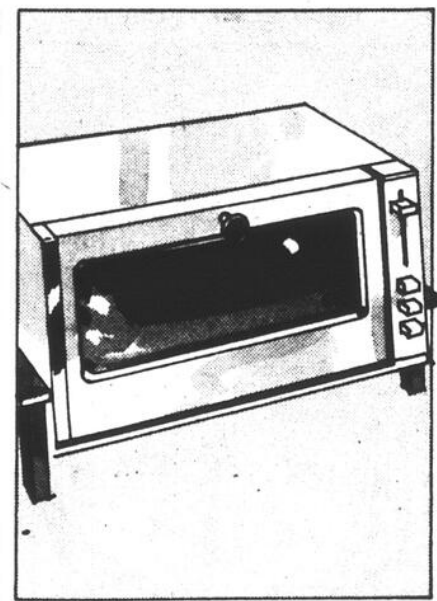

FOUR/GRIL PREMIER

Commandes par poussoirs. 2 éléments pour cuire ou griller. Porte en verre. Thermostat automatique. Fini chrome.

44⁹⁹
CHACUN