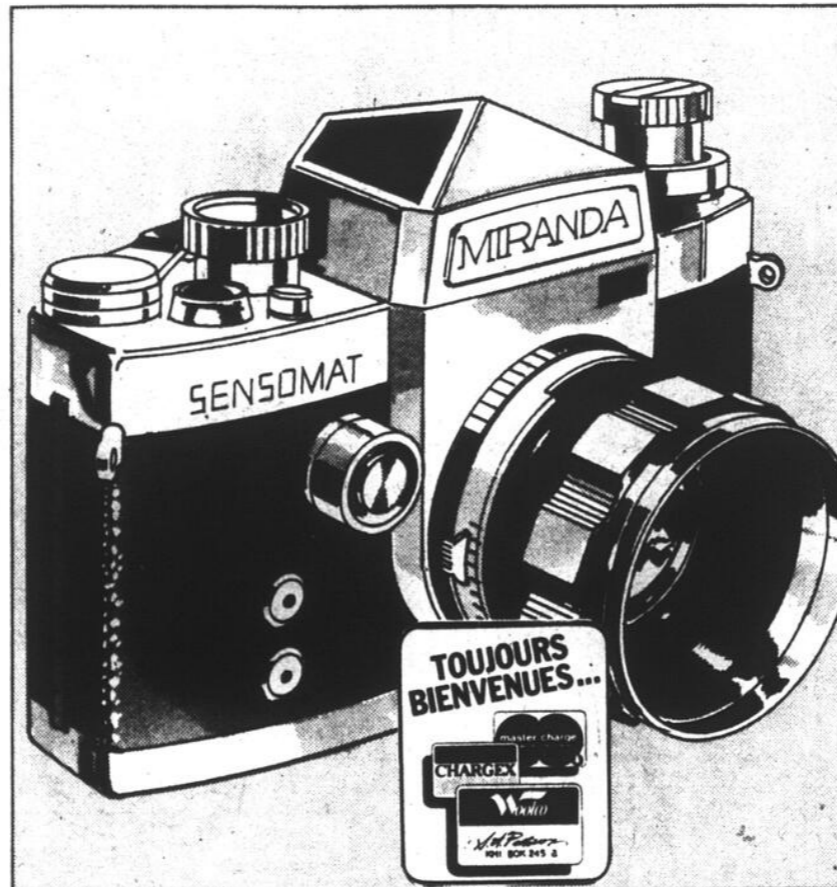

DU 15 AU 18 OCTOBRE

APPAREIL-PHOTO MIRANDA SLR SENSOMAT

Capez ces moments précieux à jamais avec cet appareil-photo idéal pour l'amateur ou le professionnel! Réglage d'exposition à travers l'objectif. Filtre. Soufflet. Objectif 2.8 de première qualité. Vitesse d'obturation de 1 à 1/1000 de seconde. Etui de cuir compris.