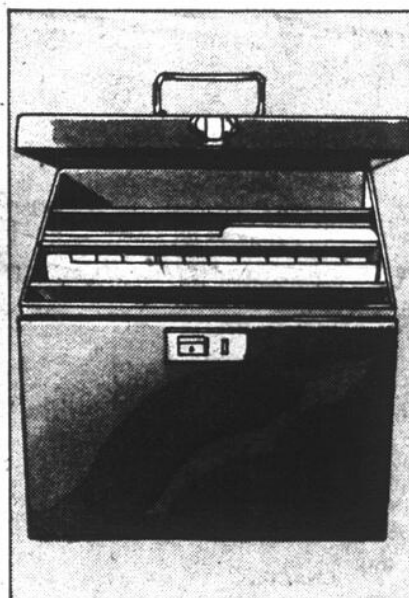

CLASSEUR PERSONNEL

Pour garder tous vos papiers en ordre! Poignée et serrure en métal solide. Ton havane. Dimensions: 12 5/8" sur 10 1/8" sur 10".

8⁹⁹
CHACUN