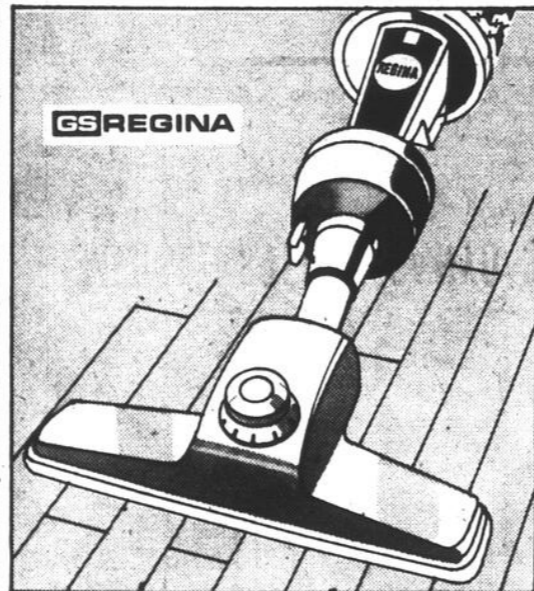

22" SUR 32"	3.95	32" SUR 53"	9.95
	CHACUN		CHACUN
67" SUR 103"	39.95	102" SUR 138"	79.95
	CHACUN		CHACUN

ASPIRO-BALAI RÉGINA

Un modèle léger, exclusif à Woolco! Bec réglable à 3 positions pour nettoyer tout genre de tapis. Sac à poussière non requis. Porte-pousière facile à vider. Vert.