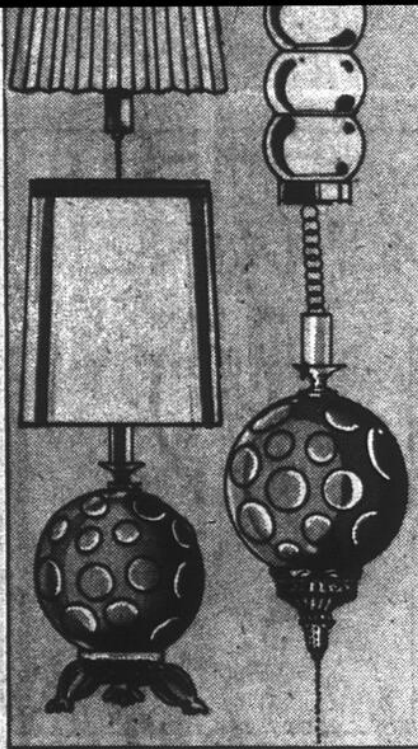

LAMPES DE TABLE OU SUSPENDUES DE STYLE COLONIAL OU CONTEMPORAIN!

Au choix: modèle fini bronze flamand, modèle chromé très brillant ou modèle en fonte de laiton, fini antique. Abat-jour décoratif. Chaîne de 15' de longueur comprise avec la lampe suspendue.

28.88 CHACUNE 2 POUR **$56**

50" **11⁸⁸** CHACUN