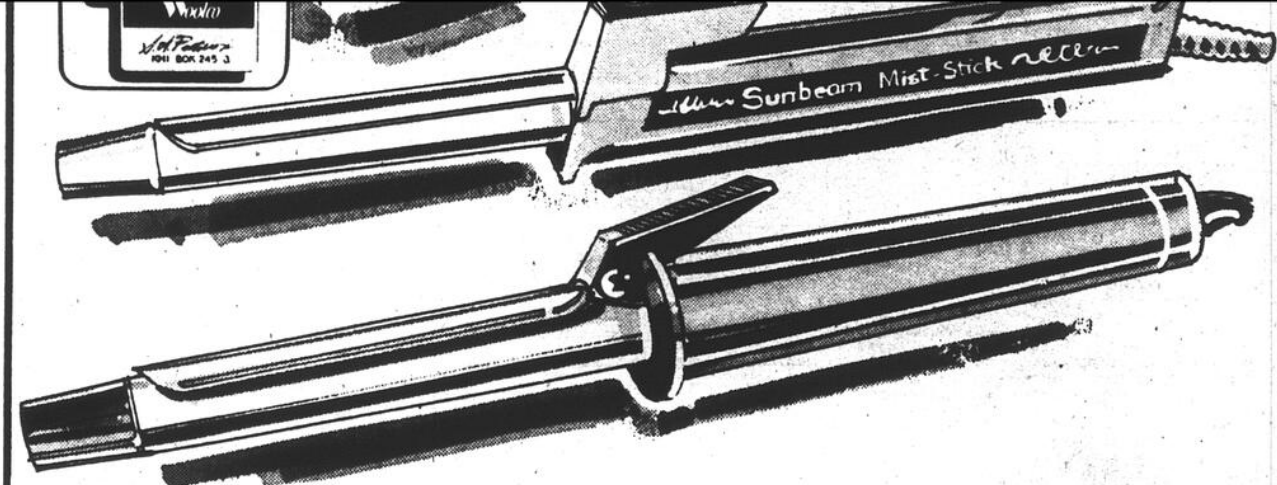

RASOIR REMINGTON POUR DAMES

No MS140-160. Ce modèle conçu pour la femme d'aujourd'hui assure un rasage doux et efficace. Etui pratique.

18.95
CHACUN

SECHOIR-COIFFEUR CHARLESCRAFT

No PC6. Ce modèle à poignée genre de pistolet sèche rapidement les cheveux.

25.95
CHACUN

FER A FRISER SUNBEAM

No CW1. Un modèle à buée idéal pour les mises en plis rapides et les retouches!

12.88
CHACUN

FER A FRISER CHARLESCRAFT

No 9451. Créez de ravissantes coiffures pour toutes les occasions avec ce modèle de professionnel, facile à utiliser!

7.95
CHACUN