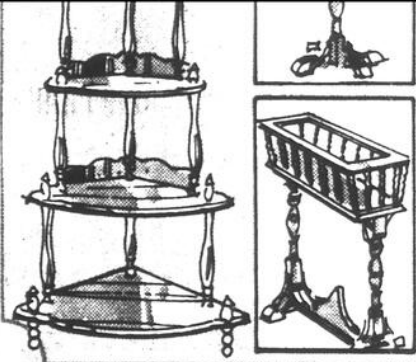

79⁹⁵
LA PAIRE

TOURNE-DISQUE STÉRÉO "SING-ALONG"

Phono stéréo 100% à semi-conducteurs. L'exclusif circuit mélangeur Sanyo vous permet de chanter avec la musique reproduite par 2 haut-parleurs stéréo acoustiquement équilibrés.

59⁹⁵
CHACUN

ASSORTIMENT DE MONTRES AU GOÛT DU JOUR

Montres d'apparence luxueuse, de première qualité, fabriquées en Suisse. Mouvement suisse à 17 rubis. Au choix: élégante montre-pendentif de ton or ou montre de poche classique, finie ton étain ou or antiques.

29⁸⁸
AU CHOIX CHACUNE

POUR DÉCORER EN BEAUTÉ!

Enjolivez le décor de toute pièce avec une étagère de coin en bois franc de choix fini noyer, et mettez-y une touche de gaieté avec une de ces superbes jardinières en bois franc!