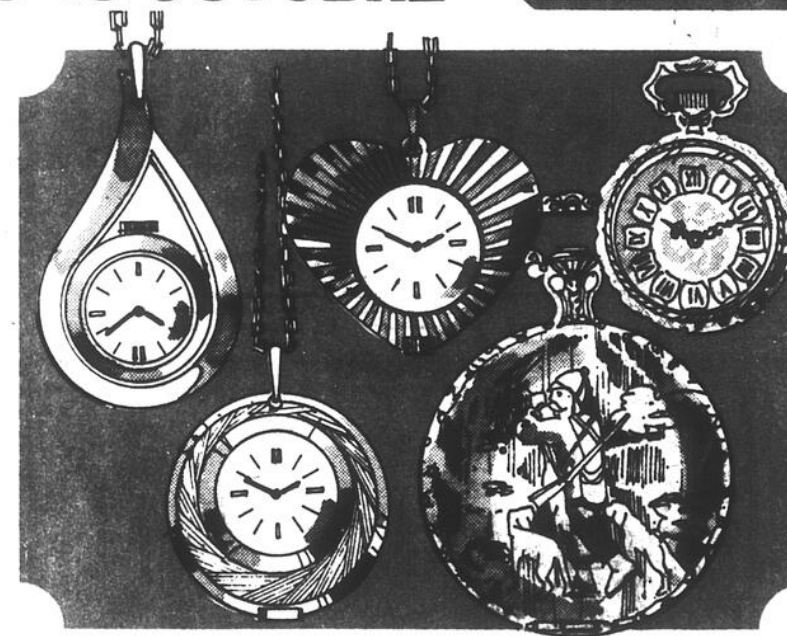

ASSORTIMENT DE MONTRES AU GOÛT DU JOUR

Montres d'apparence luxueuse, de première qualité, fabriquées en Suisse. Mouvement suisse à 17 rubis. Au choix: élégante montre-pendentif de ton or ou montre de poche classique, finie ton étain ou or antiques.

29⁸⁸
AU CHOIX CHACUNE