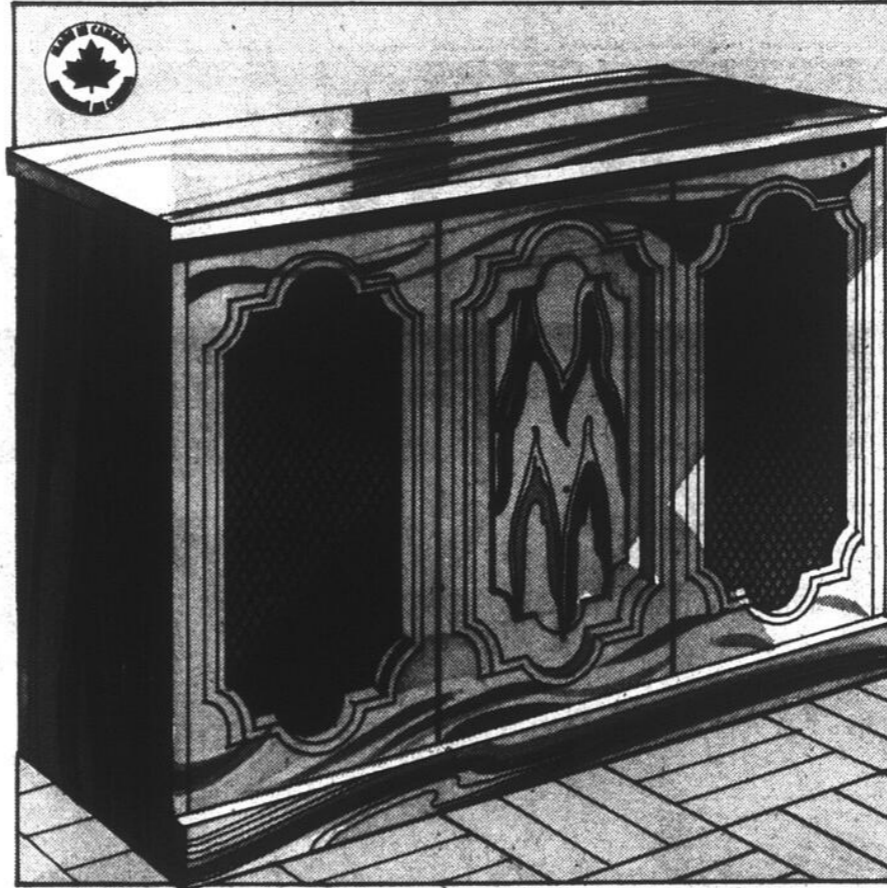

DU 15 AU 18 OCTOBRE

MEUBLE STÉRÉO SANYO 36" À PRIX ÉCONOMIQUE

Une offre à ne pas manquer! Meuble stéréo AM/FM/MPX de style espagnol. Puissance de 30 watts. 2 haut-parleurs de 6" pour les basses. Changeur automatique à 3 vitesses et cartouche céramique. Fini placage de noyer. Pièces, main-d'oeuvre et service garantis pour un an. 36" de largeur sur 14" de profondeur sur 26" de hauteur.