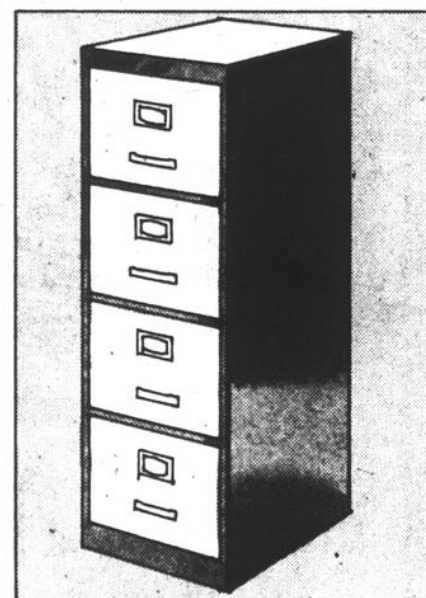

CLASSEUR A 4 TIROIRS

Classeur en acier de haute qualité à 4 tiroirs non suspendus, glissant sans effort. Les tiroirs supérieurs se verrouillent. Noir ou havane. Dimensions: 52 1/4" sur 18".

NO 1242L CHACUN **71⁸⁷** NO 1241L CHACUN **61⁹⁵**