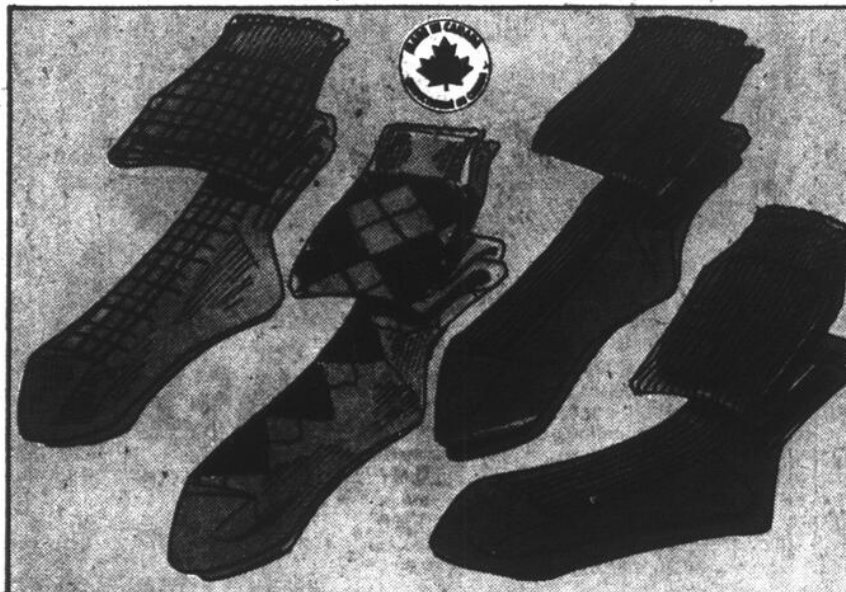

VARIÉTÉ DE CHAUSSETTES POUR HOMMES

Ces chaussettes habillées très confortables garderont vos pieds bien au chaud cet hiver! Les modèles Nos. 618, 620 et 1280 sont confectionnés en nylon et laine et les modèles Nos. 753 et 754 sont confectionnés en nylon et acrylique Orlon. Noir, brun, marine, gris, bleu ou ton rouille. Une seule pointure pour 10-12.

1²⁷
LA PAIRE