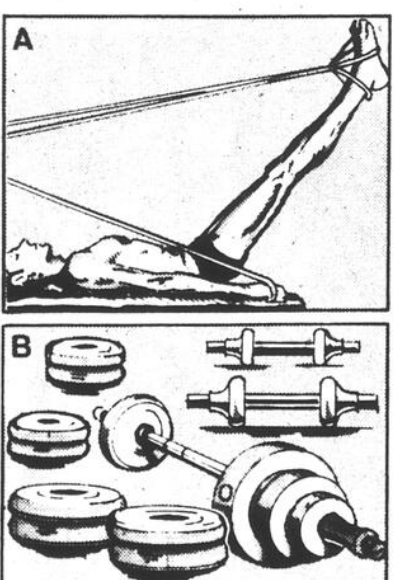

EXERCISEUR 5 MINUTES

(A) Idéal pour raffermir les muscles et perdre du poids. Livret d'instructions de 32 pages compris.

11⁹⁷
L'ENSEMBLE

ENSEMBLE DE POIDS ET HALTERES

(B) Cet ensemble York comprend: barres en acier, manchons chromés, colliers et disques. Poids total: 100 lb.

32⁹⁷
L'ENSEMBLE