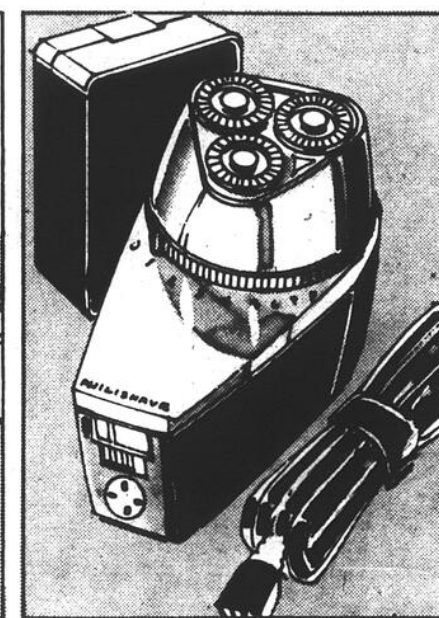

RASOIR ELECTRIQUE PHILIPS POUR HOMMES

No 1304. Pour raser de près en tout confort. Profitez de cette occasion formidable pendant les jours du bon vieux temps!

42.95
CHACUN