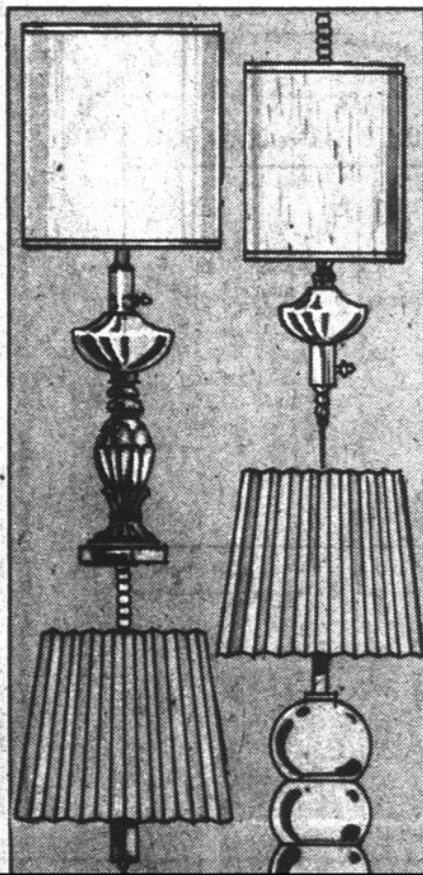

ASSORTIMENT DE MIROIRS PLEIN PIED
Sélection de miroirs de porte à cadre moulé de belle qualité. Tout indiqués pour salles de bain, corridors, etc. Brun ou ton or. Dimensions: 14" sur 50".

11.88
CHACUN