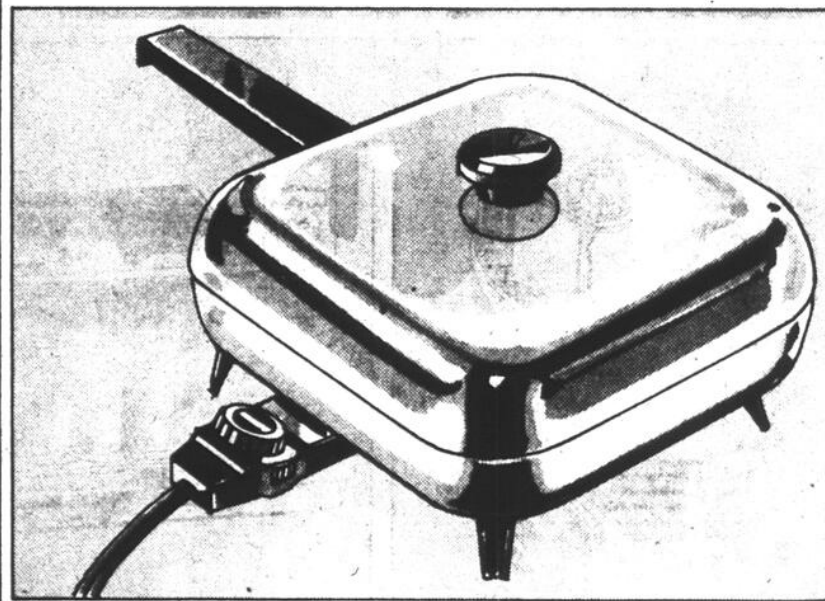

199⁸⁷
L'ENSEMBLE

POELON ELECTRIQUE - 11"

Ce poêlon immersible de forme attrayante est aussi pratique qu'élégant! En aluminium de calibre élevé, il est doté d'un couvercle bombé à orifices pour cuire ou rôtir. Tige amovible. Poignées résistant à la chaleur. Garantie d'échange de 2 ans. En aluminium.