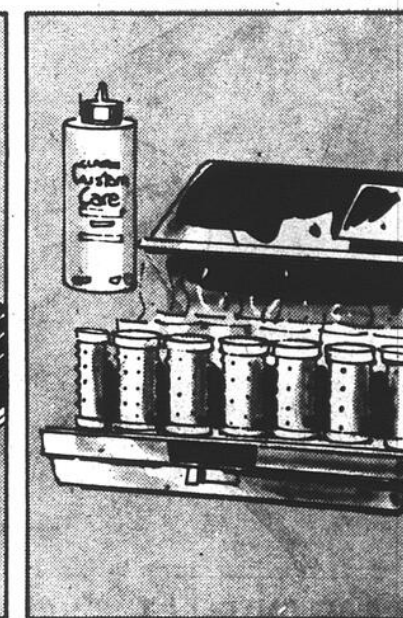

NECESSAIRE CLAIROL POUR MISES EN PLIS

No K420. Ce modèle à buée permet d'obtenir rapidement une coiffure fraîche et pimpante.

23.95
CHACUN

Satisfaction garantie! Chez Woolco, vous pouvez acheter en toute confiance!