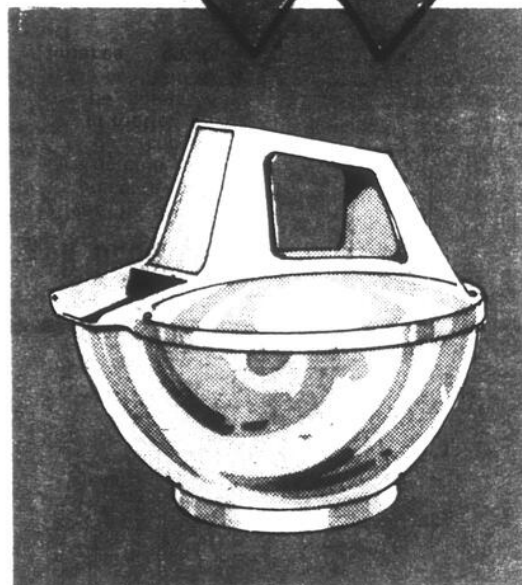

JOURS DU BON VIEUX TEMPS

DU 15 AU 18 OCTOBRE

BOUILLOIRE AUTOMATIQUE BRENTWOOD, 2 PINTES

Cette bouilloire, approuvée par l'ACNOR, est accompagnée d'une garantie d'échange de 1 an. Puissance de 1500 watts, pour ébullition rapide. Modèle vert avocat ou or moisson.

10⁸⁸
CHACUNE