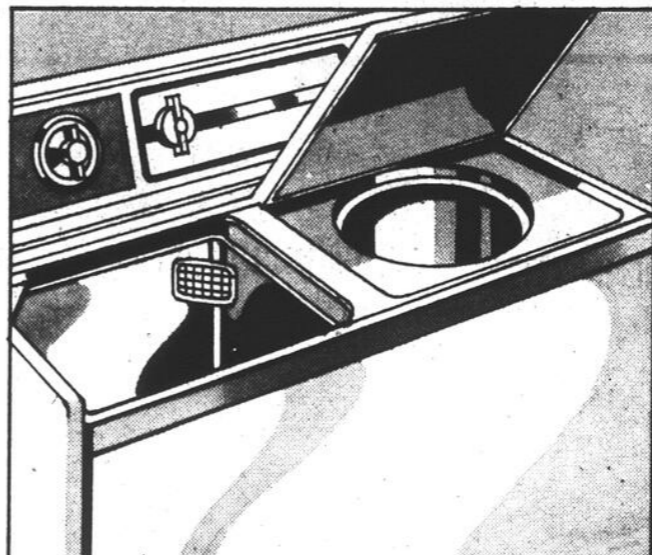

MACHINE À LAVER/ESSORER SANYO

Le mouvement d'agitation Magic Turn assure un lavage efficace en douceur. Durée maximum du lavage, 15 minutes. Durée maximum de l'essorage, 5 minutes. Se branche sur toute prise de c.a. Cuve en polypropylène. Pièces, main-d'oeuvre et service garantis pour un an. Contient jusqu'à 6 lb. Blanc.

199⁸⁸
CHACUNE