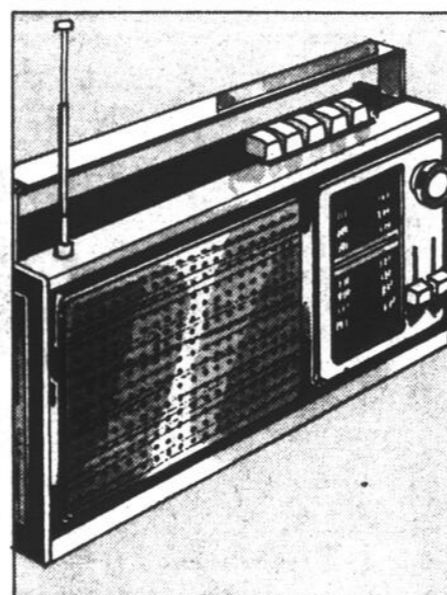

RADIO AUDITION

Cette radio de première qualité, exclusive à Woolco, fonctionne sur piles ou sur c.a. Gammes AM, FM, ondes courtes 1 et ondes courtes 2. Commandes coulissantes pour volume et tonalité. Sélection de gamme par poussoirs. Haut-parleur de 4".

29⁹⁹
CHACUNE

**OFFRE
SPÉCIALE
WOOLCO**