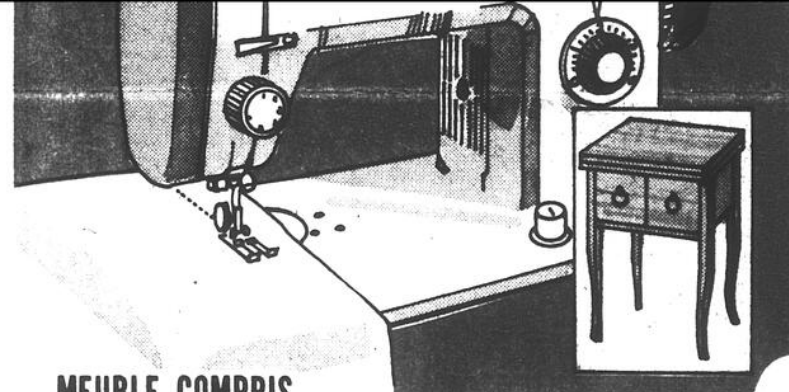

MEUBLE COMPRIS MACHINE À COUDRE BROTHER ET MEUBLE

Un modèle sûr de plaire à la couturière avisée! Cette machine à coudre des plus pratiques effectue les points satin, brodé ou invisible ainsi que les boutonnières. Aucun accessoire supplémentaire requis. Meuble de style traditionnel, fini noyer.

157.98
L'ENSEMBLE
TÊTE ET MALLETTTE
L'ENSEMBLE **109.95**