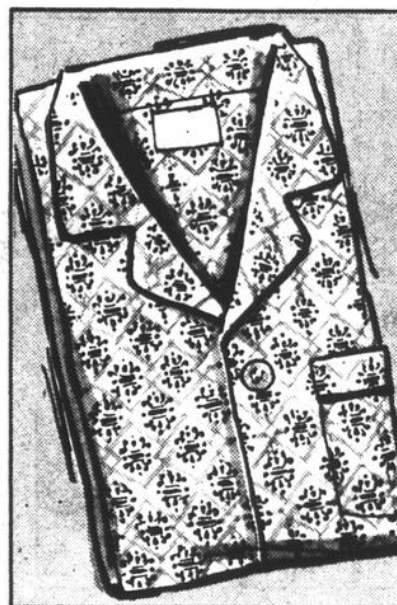

PYJAMA EN FINETTE POUR HOMMES

Pyjama en 100% coton, que vous reconnaîtrez à l'étiquette Thunderbird, exclusive à Woolco! Passepoil aux poignets et à la poche de poitrine. Pantalon à ceinture mi-boxeur et braguette 2 boutons. Tissu prétréci. P. M. G. TG.

4⁹⁹
CHACUN