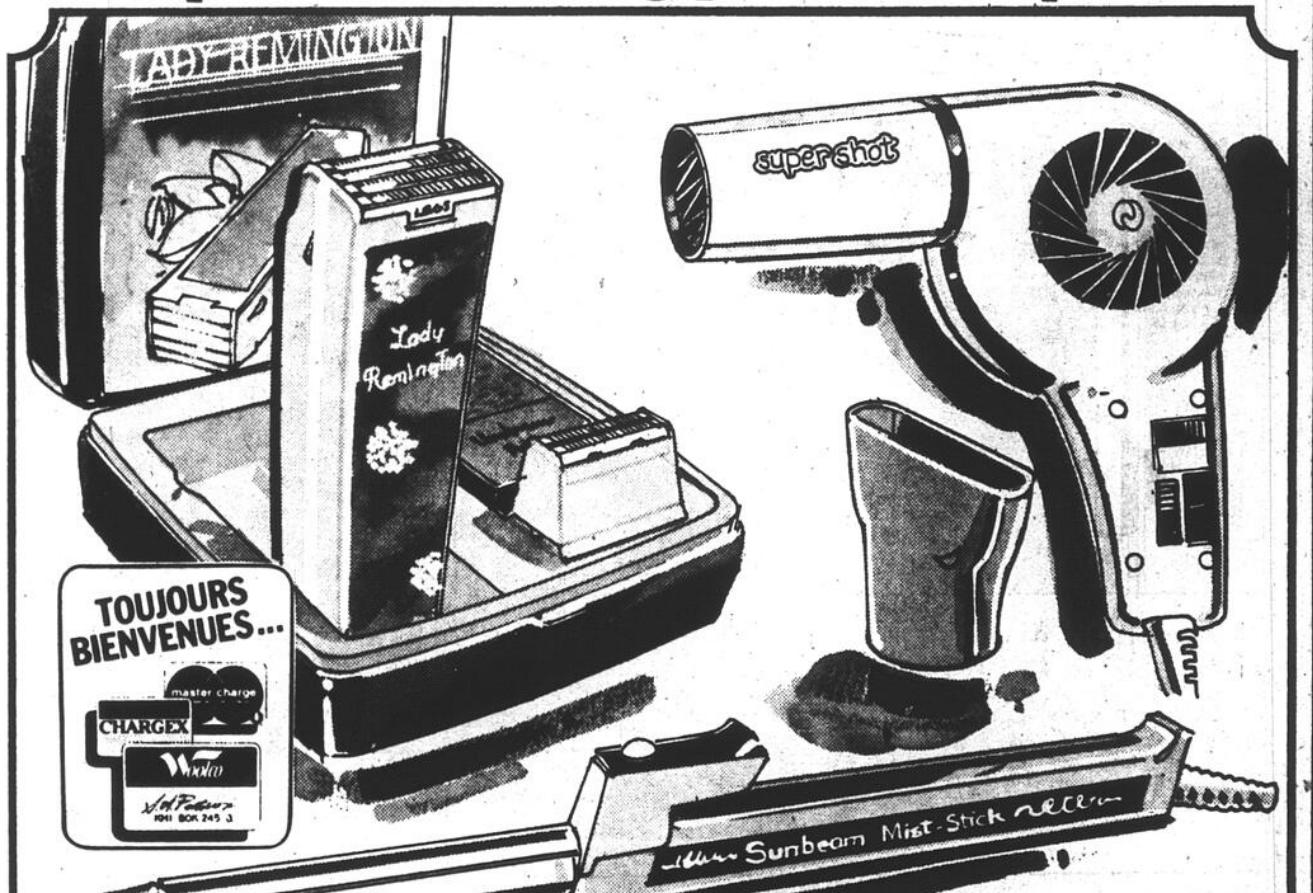

Boîte de 180 coton-tiges si pratiques!

.79

POUDRE POUR BEBES JOHNSON'S

Adoucit et protège la peau délicate. 24 onces.

1.89

TOUJOURS BIENVENUES...

Sunbeam Mist-Stick razor

1.59