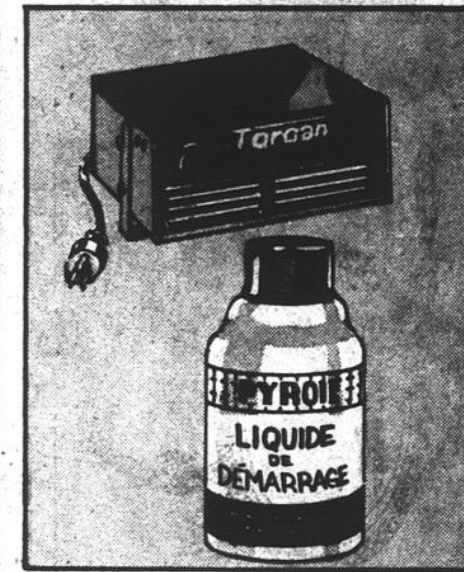

CHAUFFE-AUTO

Modèle compact, à thermostat réglant l'intensité de la chaleur. No 778.

16⁶⁶ CHAC.

LIQUIDE DE DEMARRAGE PYROL

En aérosol. Pour un démarrage rapide... à tous coups! Canette de 11 oz.

.77 CHAC.

Utilisez votre carte de crédit Woolco-Dites: 'Portez à mon compte'