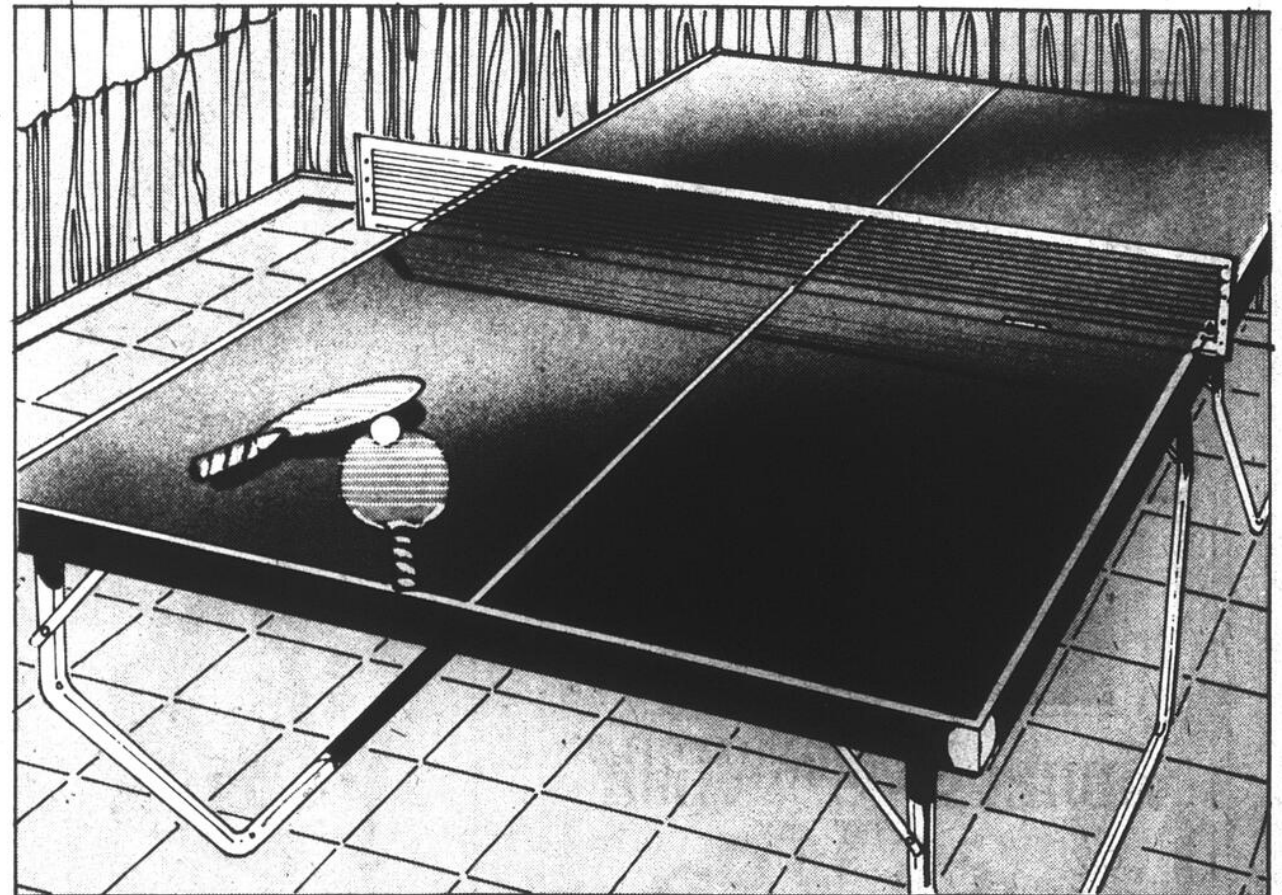

2.29
CHACUN

TABLE DE PING-PONG SPORTSMASTER 5' SUR 9'

Idéale pour le débutant ou le joueur expérimenté! Cette table pratique, montée sur roulettes, se plie et se range facilement. Dessus de 1/2" d'épaisseur, à charnières. Enduit Glidden antiglissement. Coins renforcés d'acier. Vous pourrez jouer ou vous entraîner seul car la table se plie en deux. Pieds monopièce.

59.97
CHACUNE

**OFFRE
SPÉCIALE
WOOLCO**

PARKA EN NYLON POUR GARÇONS

Idéal pour la vie en plein air! Modèle en nylon, à doublure en nylon et doublure intermédiaire en polyester. Glissière à rabat devant. 2 poches fendues basses devant à coutures renforcées. Une poche extérieure à la manche. Poignets coupe-vent. Ceinture nouée intérieure. Ton sauge, vert ou marine. Tailles 8 à 18. Prix courant Woolco 19,88 chacun.