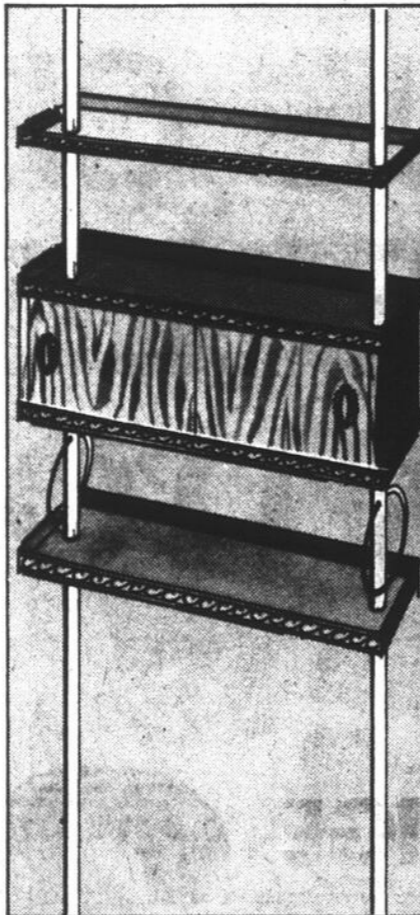

30⁵⁵
CHACUNE

Utilisez votre carte de crédit Woolco-Dites: 'Portez à mon compte'

Woolco

JOURS DU BON VIEUX TEMPS

DU 15 AU 18 OCTOBRE

ETAGERE-ARMOIRE POUR LA SALLE DE BAIN
Etagère-armoire en polystyrène rehaussée d'un motif d'arabesques. Dimensions: 25 1/2" sur 9 1/4" sur 11". Blanc antique, ton bois veiné ou avocat.