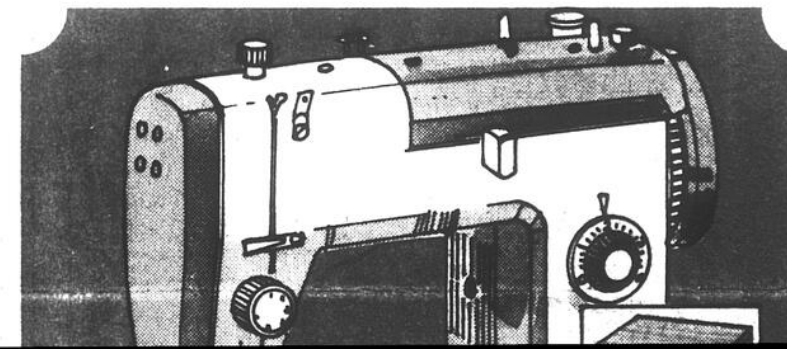

JOURS DU BON VIEUX TEMPS

DU 15 AU 18 OCTOBRE

Cette bouilloire, approuvée par l'ACNOR, est accompagnée d'une garantie d'échange de 1 an. Puissance de 1500 watts, pour ébullition rapide. Modèle vert avocat ou or moisson.

10⁸⁸
CHACUNE

Un modèle de première qualité! Empeigne en cuir de kangourou. Doublure en cuir de veau d'Angleterre. Bout recouvert de nylon balistique, résistant aux objets coupants. Doublure au tendon et à la languette. Semelle en cuir. Fameuse lame "Prolite" de C.C.M. Pointures, 6, 6 1/2, 7, 7 1/2, 8, 8 1/2, 9, 9 1/2 et 10.

79⁹⁵
LA PAIRE

Phono stéréo 100% à semi-conducteurs. L'exclusif circuit mélangeur Sanyo vous permet de chanter avec la musique reproduite par 2 haut-parleurs stéréo acoustiquement équilibrés.

59⁹⁵
CHACUN

Montres d'apparence luxueuse, de première qualité, fabriquées en Suisse. Mouvement suisse à 17 rubis. Au choix: élégante montre-pendentif de ton or ou montre de poche classique, finie ton étain ou or antiques.

29⁸⁸
AU CHOIX CHACUNE