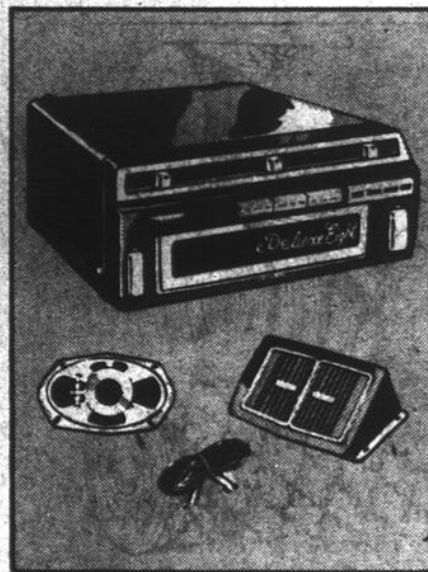

LECTEUR STEREO MATRIX 8 PISTES

Une offre spéciale à ne pas manquer! Accord précis, nettoie-tête, détecteur d'effraction, voyants d'arrêt. Poussoirs de répétition, d'éjection de bande et d'avance rapide. No RR86T. Paire de haut-parleurs stéréos No BS465L.

68⁸⁸ CHAC. 28.88