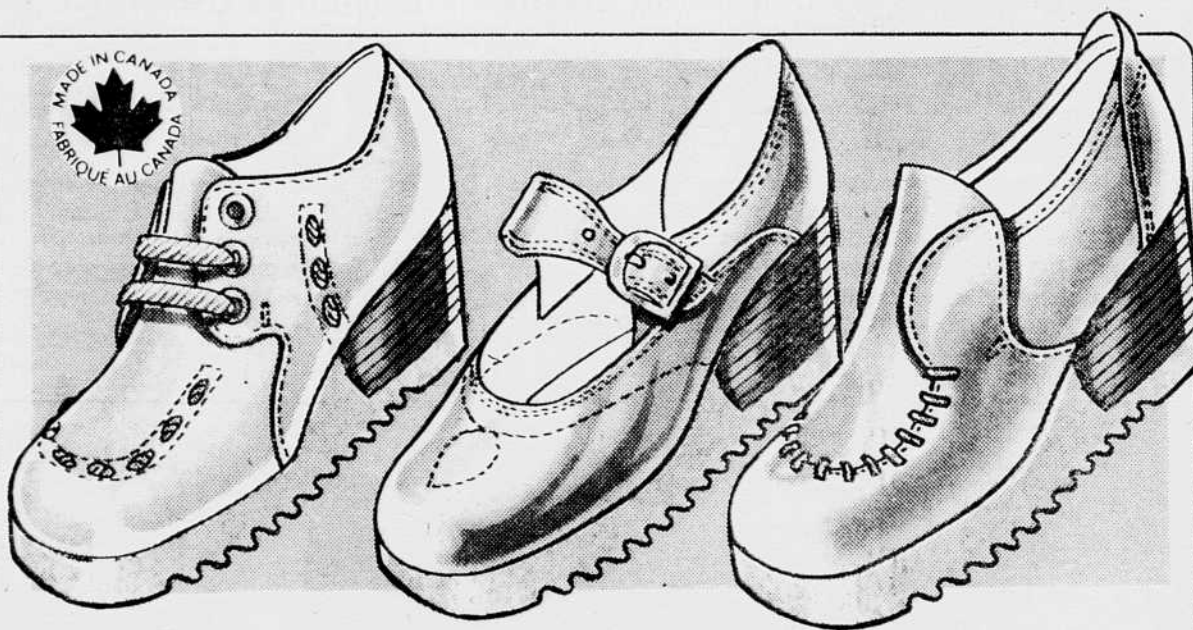

Souliers sport faits au Canada pour dames

"Wedgie" en cuir à 3 oeillets Empeigne mocassin, semelle compensée. Brun. 5 1/2-9.

Style à courroie en T Courroie et boucle ajustable. Semelle compensée. Brun 5 1/2-9.

Style fourreau en cuir Un soulier des plus populaires. Semelle compensée tout-confort. Tan. 5 1/2-9.

Prix d'achat spécial

16⁹⁹ paire