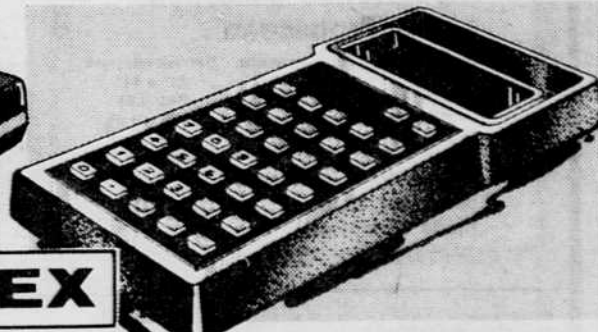

Calculatrice scientifique SC50 de Unitrex

3999
chacune

Modèle à 12 caractères. Mantisse 8 chiffres. Exposant 2 chiffres, 2 signes. Mémoire complète sur commande. Grande vitrine Digitron* verte. Complète avec étui et piles 'penlite'.

Adaptateur 4.99