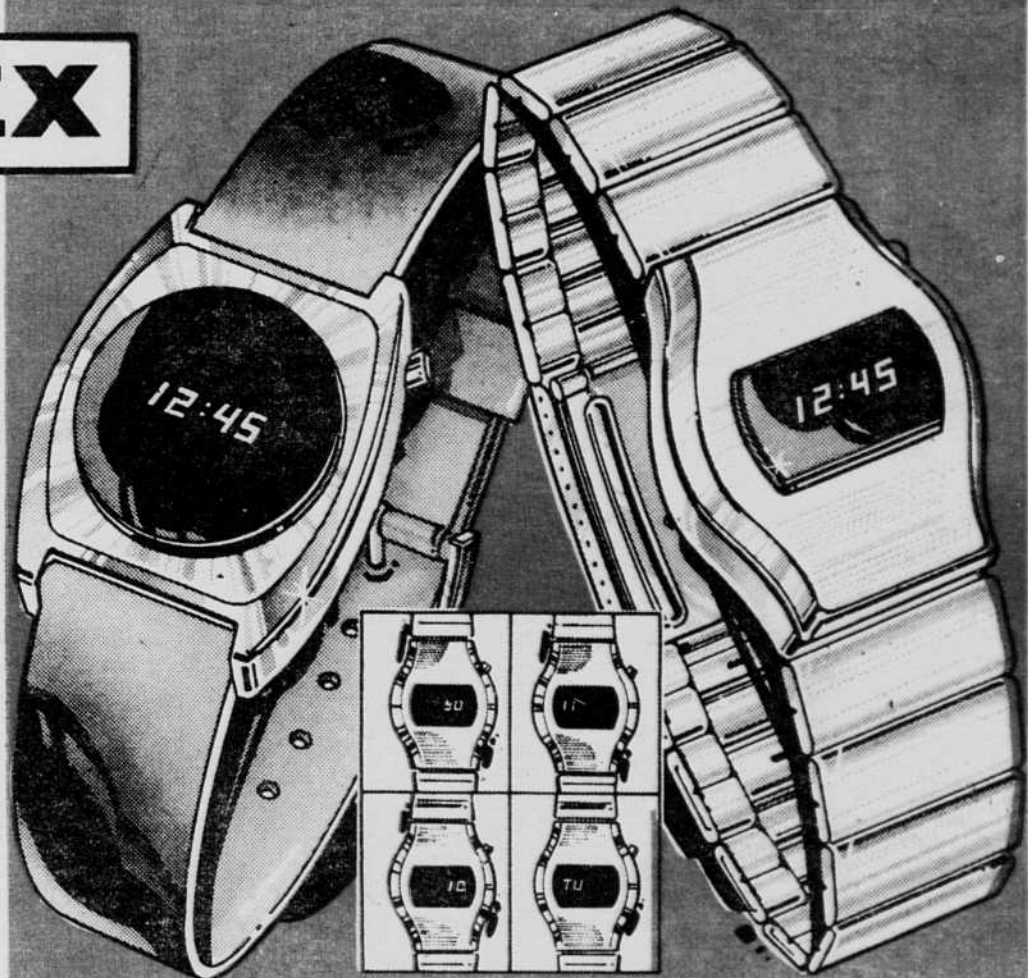

Thermos Aladdin format demiard Ord. 2.89 Notre prix de vente 1⁹⁹ chacun Bouteille isolante décorative. Personnages divers.	Sac/ casse-croûte Aladdin Ord. 5.59 Notre prix de vente 4⁵⁹ chacun Ensemble comprenant un sac en vinyle robuste et un thermos in- cassable assorti.	Boîte-/ casse-croûte en plastique Aladdin Ord. 4.59 Notre prix de vente 3⁵⁹ chacun Boîte à couvercle dôme avec thermos décoratif assorti. Coloris divers. <i>Articles de maison</i>	Pot-thermos Aladdin Ord. 1.39 Notre prix de vente .99 chacun Pour garder les aliments froids plus longtemps. Couvercle étanche exclusif. 6 on.	Boîte/ casse-croûte plate Aladdin Ord. 4.69 Notre prix de vente 3⁶⁹ chacune Boîte décorative avec thermos assorti 7 on. Choix de person- nages.

**MIRACLE
MART**

Prix de vente et prix d'achats spéciaux
en vigueur jusqu'au 11 septembre
ou jusqu'à épuisement de la marchandise

ca fait partie de votre monde

Place Belvédère et Galt, Sherbrooke, Québec

OUVERT • Lundi à mercredi 9h à 18h • Jeudi et vendredi 9h à 21h • Samedi 9h à 17h

CHARGEX ou

eb

Achetez vos billets pour les
matchs des Expos au comptoir
TRS des magasins Miracle Mart.

139351