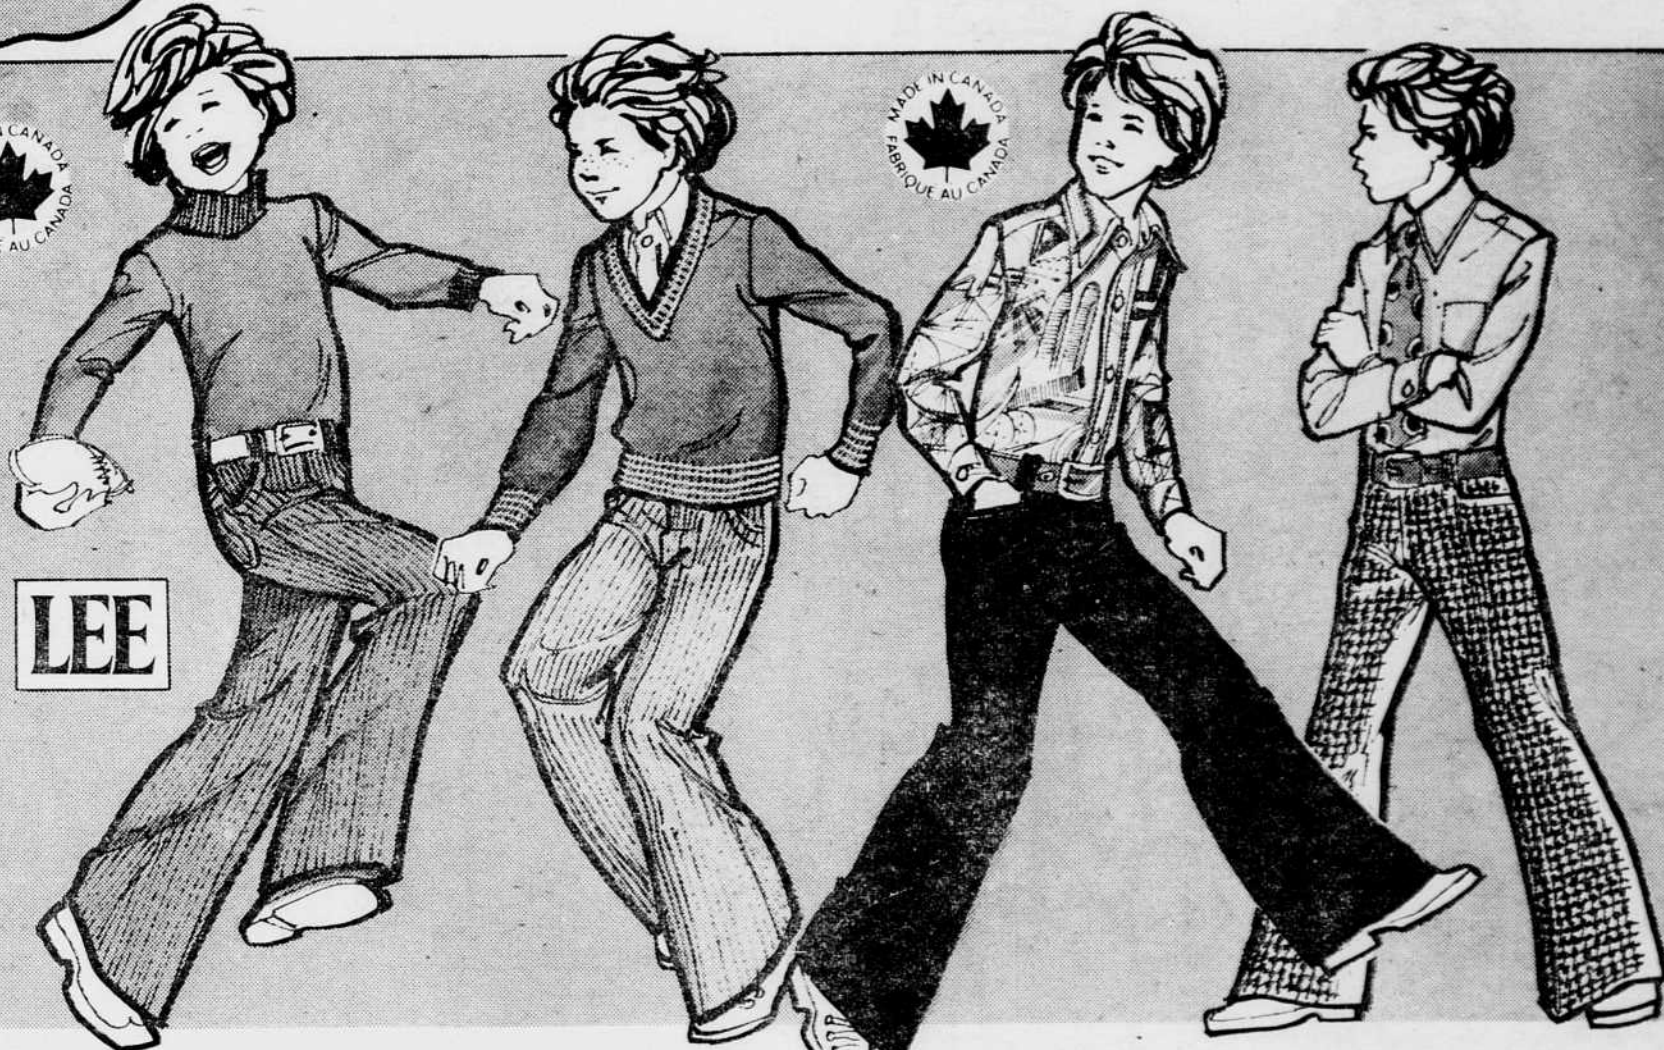

Style fourreau en cuir Un soulier des plus populaires. Semelle compensée tout-confort. Tan. 5 1/2-9.

Prix d'achat spécial

16⁹⁹ paire

Vêtements pratiques et durables pour la rentrée!

Prix d'achats spéciaux et prix de vente en vigueur jusqu'au samedi 11 septembre.