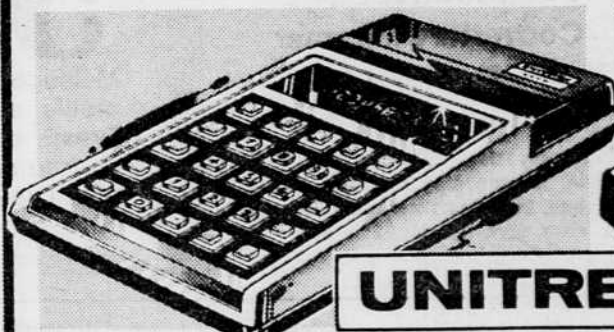

Mini calculatrice Unitrex à curseur 809D

1499
chacune

Mémoire complète. Logique algébrique. Vitrine Digitron* 8 chiffres. Touche %. Touches de racine carrée, réciproque et x carré. 4 touches pour mémoire. Fonctionne sur CA avec adaptateur optionnel. Etui et piles 'penlite' compris.

Adaptateur CA pour 809D, optionnel .. 4.99 chacun