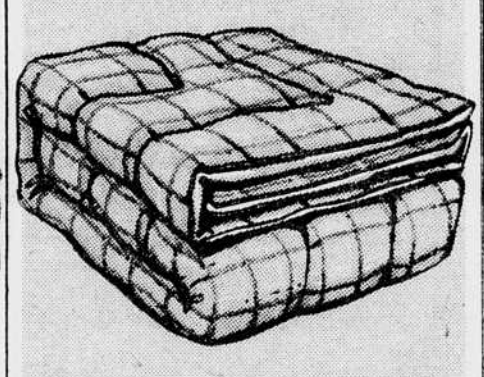

Esmond

Economisez 3⁰⁰!

**Couvre-lit quadrillé
'Camelot'**

Ord. 12.99
Notre prix de vente

9.99
chacun

Lit simple
63" x 100"

Quadrillé d'acrylique lavable dans les plus nouvelles teintes mode - rouge, brun, vert.
Lit jumeau 78" x 108"
Ord. 17.99 14.99 ch.
Lit double 90" x 108"
Ord. 18.99 15.99 ch.

Economisez 7⁰⁰!

**Douillette à
carreaux fantaisie**

Ord. 24.99
Notre prix de vente

17.99
chacun

Bourre très légère Fortrel® polyester. Gros carreaux fantaisie en brun ou bleu. 70" x 82".
Non représenté: Douillette "Old York" 70" x 82"
Ord. 24.99 17.99 ch.