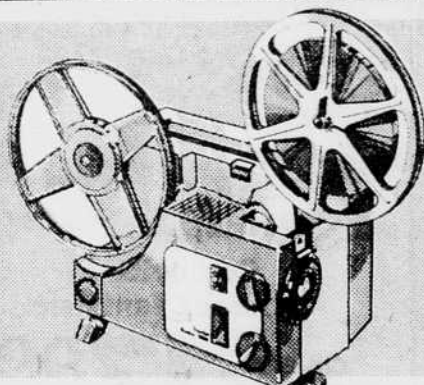

Sankyo Dualux 1000 H

11997
chacun

Projecteur Dual 8 mm pour film 8 super, simple ou ordinaire. Lentille zoom f1.4 15 à 25 mm. Vitesses variables 14 à 22 FPS.