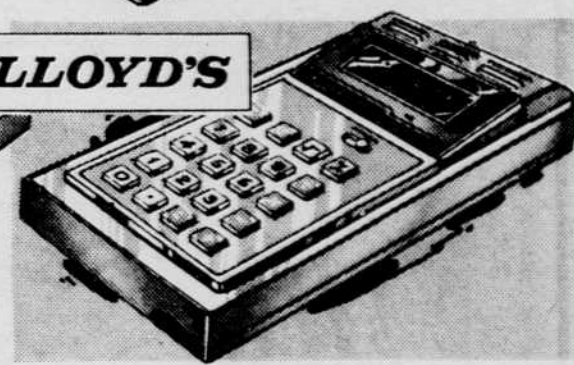

Calculatrice Lloyd's pour étudiants

1399
chacune

Grande vitrine Digitron 8 chiffres. Touches pour % et racines carrées. Constance automatique, décimale flottante. Dispositif de rechargement incorporé. Fonctionne sur CA avec adaptateur optionnel. Batteries et étui compris.

Adaptateur optionnel ..... 4.99 chacun