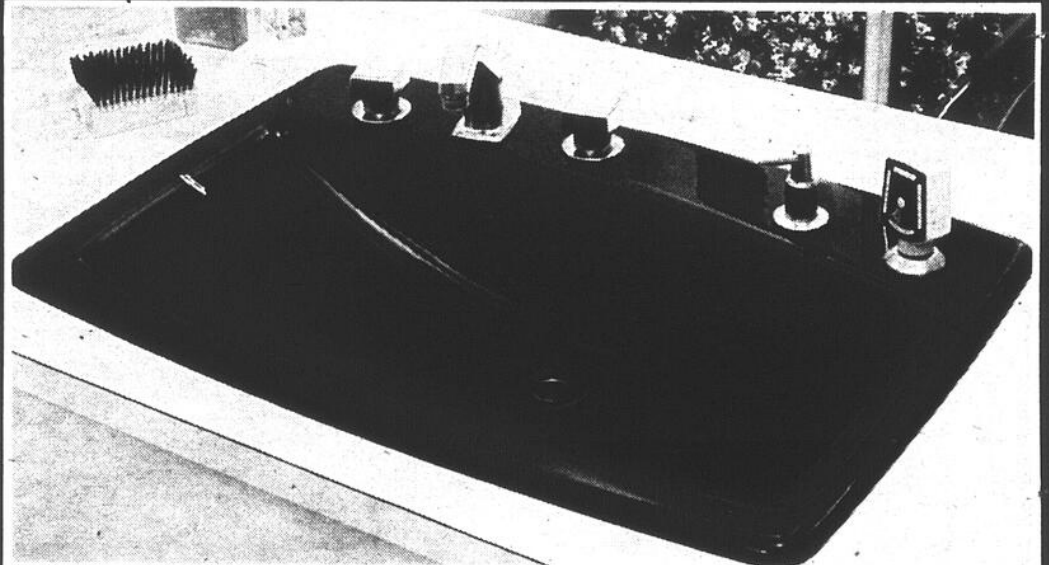

LAVABO EN FONTE ÉMAILLÉE **"MANS LAV"** Modèle K-2885

COULEURS
Or moisson - Parchemin
Bleu nouvelle Orléans
**SPECIAL
RÉNOVATION 354⁴¹**

BRUN EXPRESSO
NOIR-NOIR
SPECIAL RÉNOVATION 389⁷⁶

ROBINET K-6962 CHROMÉ 246¹² — OR 554⁶¹