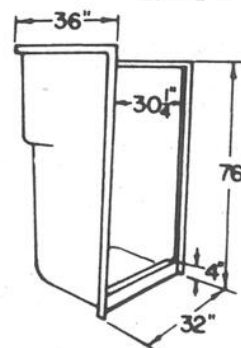

BIRMINI II

CHOIX DE COULEURS
ILLIMITÉ

SPECIAL
RÉNOVATION

251¹⁵

ROBINET ET CREPINE NON INCLUS