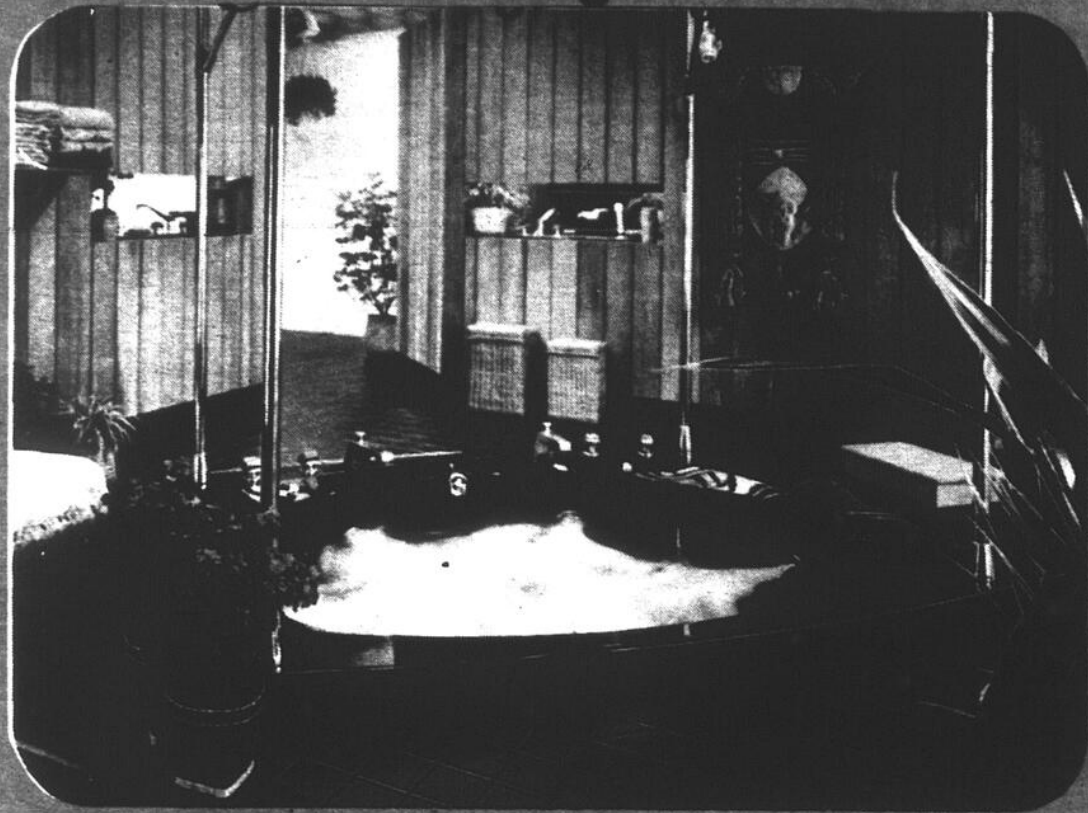

raymond lépine Inc.

Le summum de l'élégance et du confort:

"THE BATH/WHIRLPOOL" — Modèle K1402

Cette superbe baignoire en fibre de verre est disponible dans plusieurs couleurs au choix. Elle est équipée d'un moteur de 1/2 h.p., d'une minuterie et de 6 jets ajustables. Elle mesure 82 1/2" x 65 1/2", donc très confortable pour le bain à deux.