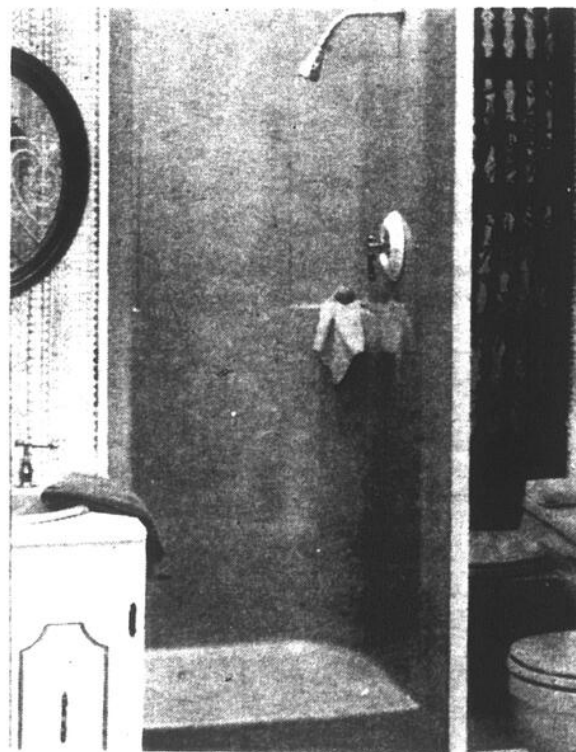

MODULE DE DOUCHE
EN FIBRE DE VERRE
D'UNE PIÈCE

FRINIDAD II

CHOIX DE COULEURS
ILLIMITÉ

SPECIAL
RÉNOVATION

313⁹⁵

ROBINET ET CREPINE NON INCLUS