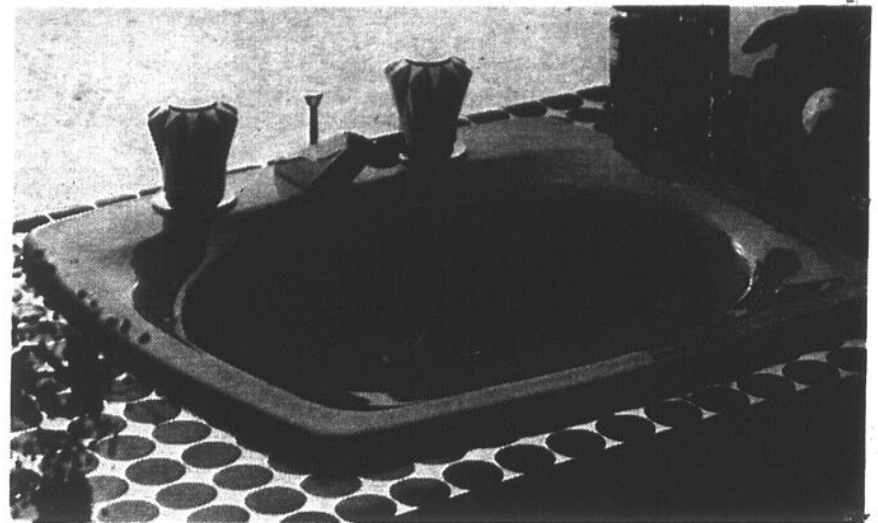

Si vous aimez le "beau", voici un **"RONDELLE"**
Lavabo en porcelaine vitreuse

K-2185
4" centre
K-2187
8" centre

COULEURS
Or moisson
Parchemin
Bleu nouvelle
Orléans

**SPECIAL
RÉNOVATION**
182⁷⁷

K-2187
COULEURS
Expresso
Gris,
disponible
pour 8"
centre
seulement