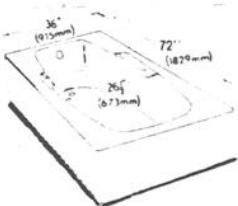

BARRES D'APPUI
K9616
NON INCLUS

CHOIX DE
COULEURS
ILLIMITÉ

FOND ANTIDÉRAPANT
SPÉCIAL RÉNOVATION

376⁷⁵

Poignées chromées 84.28
Poignées or 233.45

CES PRIX SONT SUJETS
A CHANGEMENT
SANS PRÉAVIS

TOILETTE
RADCLIFFE

Sans siège
Réservoir de W.C.
anti-suintage

Blanc

LISTE 114.73

68⁸⁴

Couleurs

LISTE 139.58

83⁷⁵