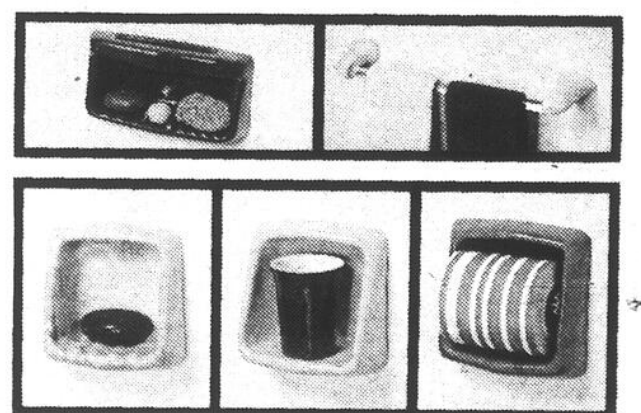

RELAXEZ à la MAISON avec le SHOWER-MASSAGE

"LA DOUCHE QUI MASSE!"

Le Shower-Massage se règle aussi pour produire une douche conventionnelle, une combinaison douche-massage (idéale pour le massage facial) un massage seul et toutes les combinaisons intermédiaires.

Trois douches en une!
Se règle pour:

"La douche la plus stimulante"

DOUCHE SEULEMENT SM 22

SPÉCIAL RÉNOVATION 21⁹⁵

Douche manuelle-Blanc SM 33

SPÉCIAL RÉNOVATION 34⁵⁰

Fini chrome SMD 33

SPÉCIAL RÉNOVATION 37⁹⁵

raymond lépine Inc.