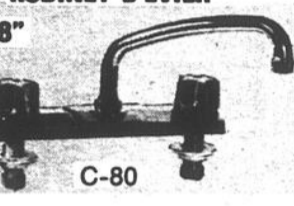

32 x 32"

79⁵⁰

84⁵⁰

PORTE EXTRA APD-30-32

57⁹⁵

ROBINET DE CUVE À LESSIVE

D-73
SPECIAL
RÉNOVATION
16⁷⁵

ROBINET D'ÉVIER