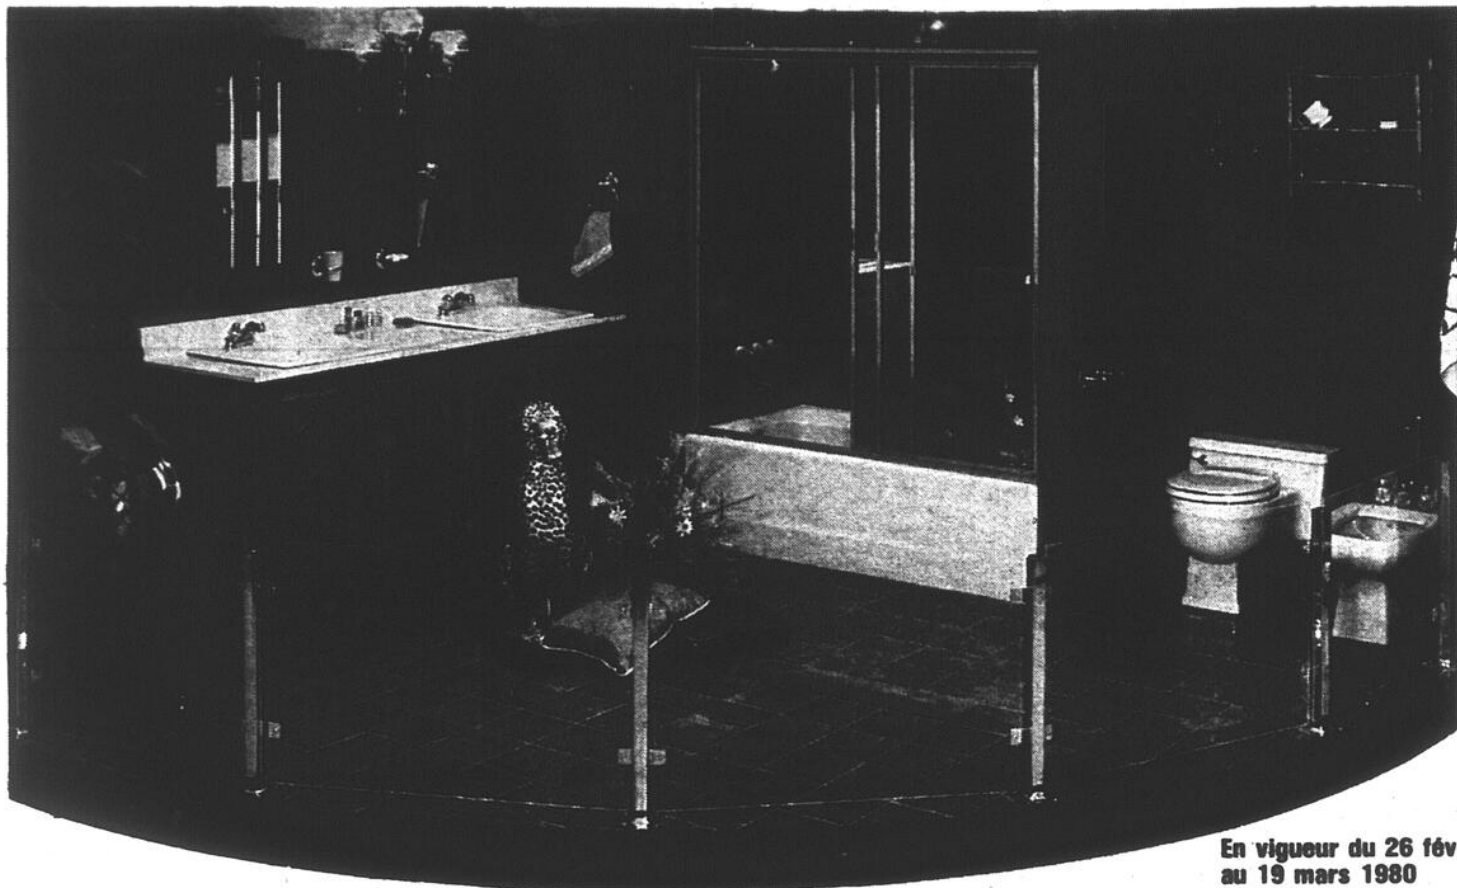

En vigueur du 26 fév.
au 19 mars 1980

Chez Raymond Lépine Inc., la rénovation de salles de bains et de cuisine, on connaît ça!

Depuis 1957 la Cie Raymond Lépine Inc. a connu une croissance exceptionnelle grâce à une politique de bas prix, associée à un service à la clientèle hors pair. Nous avons grandi grâce à la confiance sans cesse renouvelée d'une clientèle choisie, avec le résultat que nous possédons maintenant, une salle de montre vaste et ultra-moderne. Vous y trouverez absolument "tout" ce qui touche à la salle de bains, du plus petit tuyau à la plus luxueuse baignoire, en passant par toute une gamme d'éviers, de cabinets, de pharmacies murales, etc.

Récemment, nous avons rajouté un département de cuisines modulaires qui peut satisfaire tous les goûts et toutes les bourses. C'est donc une invitation à parcourir ce magazine d'aubaines, conçu pour vous aider à économiser des dollars. Profitez-en!

Choix fantastique d'éviers de tous genres

KIL Steel Queen

ESCOMPTE

MOINS 40% Broyeur

à déchets

ISE
IN-SINK-GRATOR®

Modèle 17

GARANTIE 1 AN
MAIN-D'OEUVRE

GARANTIE 5 ANS
SUR PIÈCES

Dispensateur
d'eau chaude

LISTE 250.80

SPÉCIAL
RÉNOVATION

149⁵⁰

Profitez d'un dispensateur d'eau chaude en tout temps, soit pour vos breuvages chauds, cuire vos oeufs, ou encore réchauffer vos légumes. Installation facile en dessous de l'évier se raccordant sur le tuyau d'eau chaude. Capacité 1/2 gallon et de 60 tasses à l'heure.

LISTE 180.30

SPÉCIAL
RÉNOVATION

108⁰⁰

PRIX COMPTANT ET EMPORTER

PRIX COMPTANT
ET EMPORTER
COMPTANT
OU CHÈQUE VISÉ
SEULEMENT

QUALITE
BAS-PRIX
SERVICE

Acier inoxydable super poli, extra épais et isolé... Tous nos éviers sont vendus avec paniers-crêpines avenants

22 1/4 x 25-3/8
EL-2124
3 ou 4 trous

LISTE 82.85

SPÉCIAL
RÉNOVATION

49⁷⁰

REBORD MINCE
16x18" Q46
18x20" Q82

LISTE 46.62

SPÉCIAL
RÉNOVATION

27⁸⁵

EVIER DE BAR
10 1/2 x 13
E01

LISTE 40.70

SPÉCIAL
RÉNOVATION

24⁴⁵

REBORD A 2 TROUS
13 1/2x13 1/2
EL131

LISTE 50.51

SPÉCIAL
RÉNOVATION

30³¹

20 x 20 1/2

LISTE 59.44

SPÉCIAL
RÉNOVATION

35⁶⁰

EVIER DOUBLE
DE REMPLACEMENT
22 x 33"
EDL2132
3 ou 4 trous

LISTE 127.04

SPÉCIAL
RÉNOVATION

76²⁰

CUISINETTE "TWIN" AVEC
ROBINET "WALTEC"
planche à dépecer
Dim. extérieures 17-7/8 x 26
Dim. intérieures 16 x 24
Grand bassin 14x16x7
Petit bassin 9 1/2 x 11 1/2 x 6

LISTE 179.88

SPÉCIAL
RÉNOVATION

107⁹⁵

ROBINET A COMMANDE
UNIQUE "WALTEC"
PLANCHE A DEPECER
Dim. ext. 17x29
Dim. int. 15x27
Grand bassin 15x17x7
Petit bassin 9 1/4x11 1/2x6
Modèle DS2917P

LISTE 182.98

SPÉCIAL
RÉNOVATION

109⁷⁵

Un centre culinaire complet
pour la maison moderne
3 bassins - Robinets "Waltec"
Dim ext. 18x41
Grand bassin 14x16x7
Petit bassin 9 1/4x11 1/2x6
Modèle TS4118NP

LISTE 244.17

SPÉCIAL
RÉNOVATION

146⁵⁰

QDL203-4 trous
3 ou 4 trous

LISTE 124.42

SPÉCIAL
RÉNOVATION

74⁶⁵

MODELE "SPACE SAVER"
ROBINET A COMMANDE
UNIQUE "WALTEC"
PLANCHE A DEPECER
Dim. ext. 17x32 1/2
Dim. int. 15x30 1/4
Grand bassin 15x17x7
Petit bassin 12x14x7
Modèle DS1734P

LISTE 185.12

SPÉCIAL
RÉNOVATION

111⁰⁰