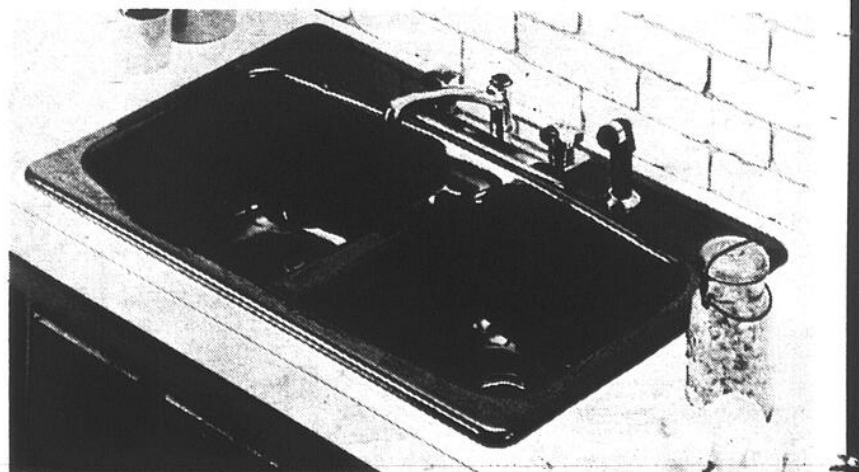

SPECIAL RÉNOVATION
208⁰⁴

(Panier crépine no K8801
et robinet non inclus)

ÉVIER DE CUISINE EN FONTE ÉMAILLÉE **"BROOKFIELD"** Modèle K-5942

4 trous seulement
COULEURS
Or moisson - Tournesol
Parchemin - Rouge antique
Bleu Orléans - Chocolat Swiss
Brun expresso