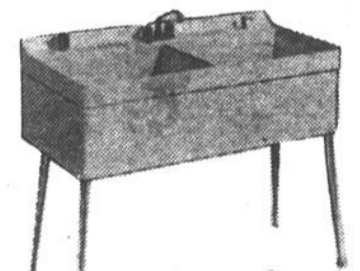

Cuve à lessive simple en polypropylène

grandeur extérieur 23" x 25 9/16" x 15 3/16"

SPÉCIAL RÉNOVATION

1860

Cuve à lessive double "Molded Stone"

avec raccords pattes ajustables.

SPÉCIAL RÉNOVATION 9995

FLTD Grand. ext. 45-1/8" x 21-3/8" x 13 3/16" - 60lbs.