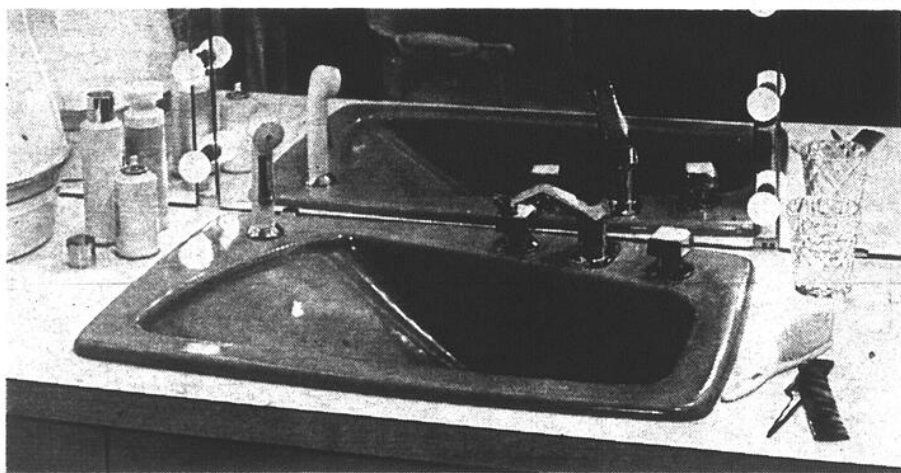

LAVABO EN PORCELAINE VITREUSE **"LADY VANITY"**

K-2170
COULEURS:
Or moisson
Parchemin
Bleu nouvelle
Orléans

K-2170
COULEURS
Brun expresso
Noir-Noir
Gris campagne
Chocolat Swiss

**SPECIAL
RÉNOVATION 433⁶⁵**

ROBINET no K6956,
NON INCLUS
CHROMÉ 227⁴⁴
— OR 511³³

**SPECIAL
RÉNOVATION**
377⁰²