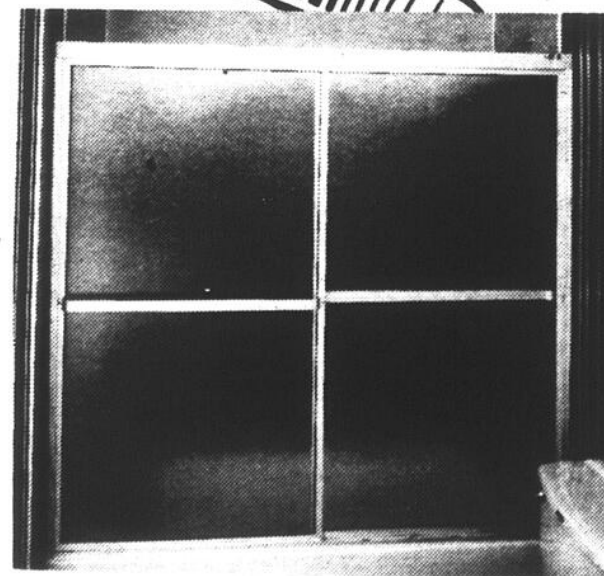

SPÉCIAL RÉNOVATION

Portes de baignoire

MODELE 260

Le modèle 260 est un accessoire de haute qualité à prix modique. Disponible seulement avec un fini anodisé satin clair. Monture robuste avec coins renforcés. Roulettes à billes réglables à 9 positions. Coulisses à auto-égouttement. Deux barres à serviettes modèle uni ou un des six motifs sablés. Verre trempé de sûreté. S'adapte à toute baignoire encastrée d'une longueur de 57" à 59 1/2". Hauteur d'ensemble 57 3/4".