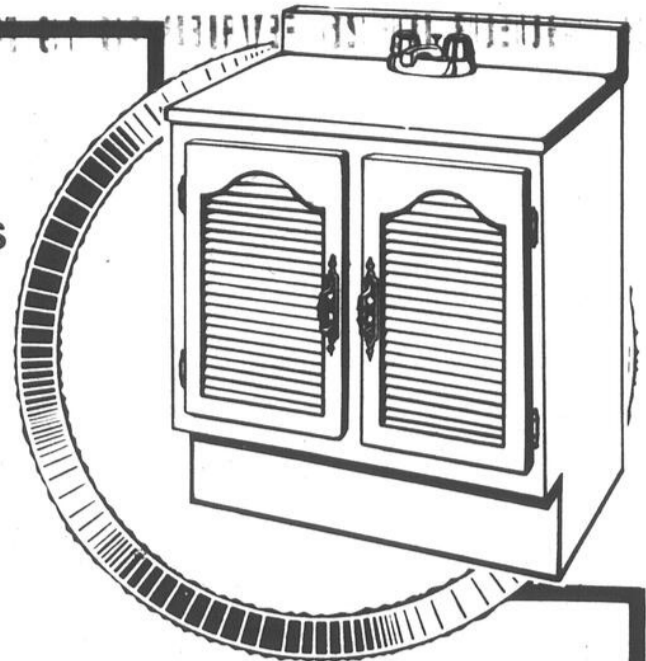

AUTRES DIMENSIONS AVEC TIROIRS
DISPONIBLES JUSQU'À 60"