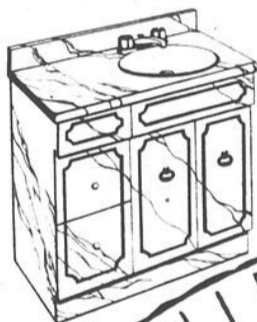

3 TIROIRS
2 PORTES