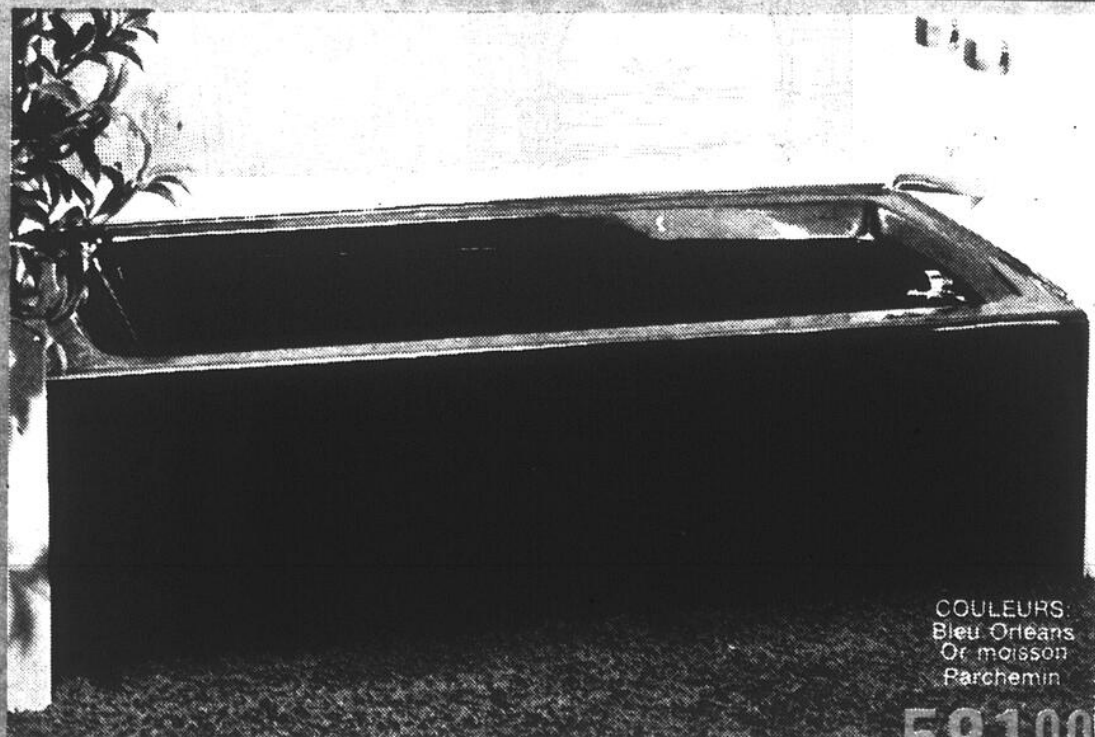

Un bain conventionnel avec une touche
"semi-luxe":

Le "MENDOTA"
de KOHLER

Bain en fonte émaillée avec tablier-Fond
antidérapant - Robinet et trop-plein non
inclus. Disponible gauche ou droite -
Mesures: 5' x 32" x 16 1/2" - Plusieurs
couleurs disponibles

COULEURS:
Bleu Orléans
Or moisson
Parchemin

581⁰⁰

Brun expresso
Gris campagne
Noir-Noir

666⁹⁶

(Robinet et Trop plein non inclus)