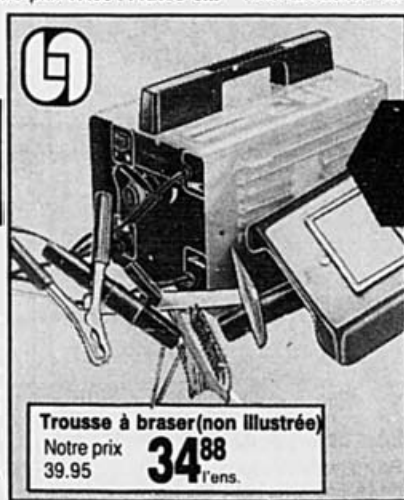

Solde
149⁸⁸
l'ens.

Ens. de poste de soudure à l'arc
Cap. de 40-100A. Circuit de 110V. Electrodes de 1/6", 5/64", 3/32". Accessoires inclus. No. 100. .... Notre prix 159.95

Trousse à braser (non illustrée)
Notre prix 39.95
34⁸⁸
l'ens.