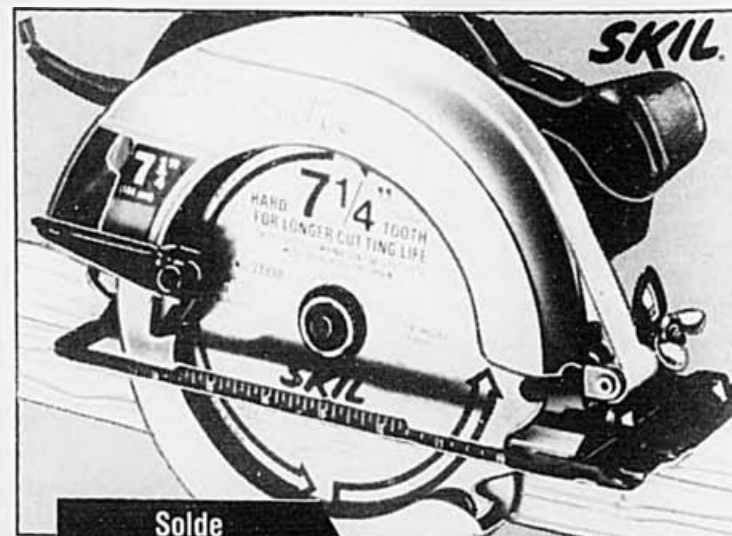

Solde **29⁸⁸** ch.

Support d'établi réglable

Hauteur réglable de 25" à 43". Rouleaux en plastique. No CAWS-1.....Notre prix 34.95

Solde **19⁸⁸** ch.

Guide de coupe réglable

Réglable jusqu'à 8'6" de long. Coupes angulaires, biseautés etc. Notre prix 26.49

Solde **64⁸⁸** ch.

Scie circulaire de 7-1/4" avec moteur de 10A

Pour bois, plastique, métal & maçonnerie. Roulements à billes. No 5150. Notre prix 69.95

À la quincaillerie Pascal vous trouverez sans doute son outil préféré!