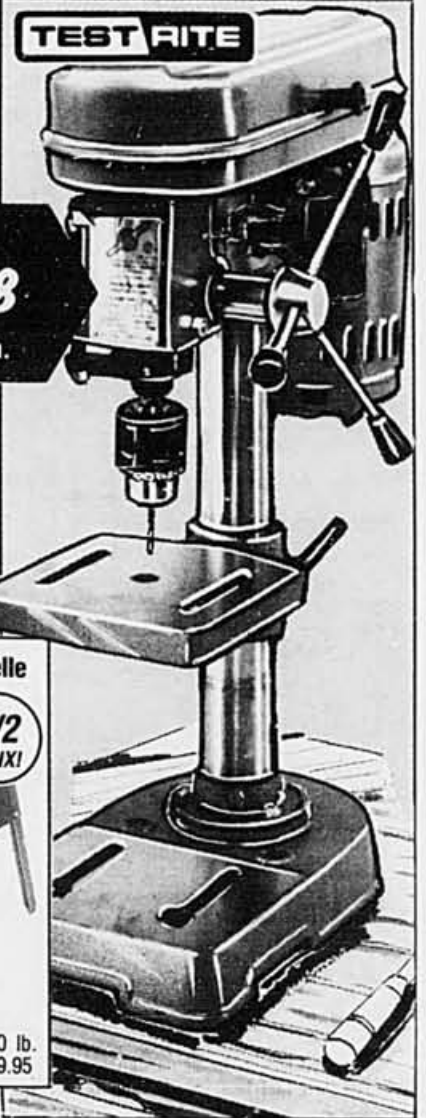

Solde
49⁸⁸
ch.

Ponceuse format 1/3 de feuille

1,6 A. Roulement à billes pour longue durabilité. Ramasse-poussière amovible. Gâchette blocable.....Notre prix 54.95