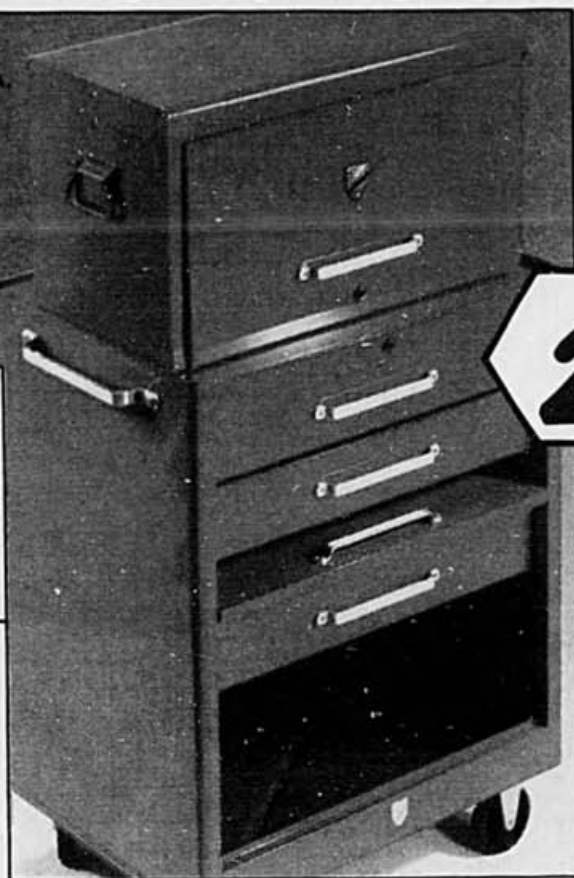

Outils pratiques qui prêteront main-forte à papa... chez Pascal!

A. Ens. de coffre & armoire sur roulettes

Solde **229⁹⁵** l'ens.

BEACH

Acier fini émail. Ens. d'armoire sur roues à 3 tiroirs, mes. ext. 27 x 18 x 34" & coffre à 6 tiroirs, mes. ext. 26 x 12 x 14". No B26/27. Notre prix 269.90