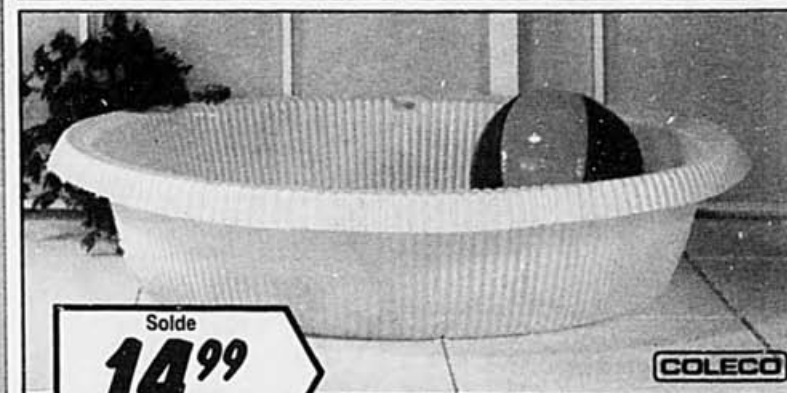

Solde
14⁹⁹
ch.

Piscine pour enfants "Fontaine magique", diam. 60"

Embout qui s'adapte au boyau d'arrosage pour créer un jet ressemblant à une fontaine. Parois avec bordure durable. Facile à vider & à nettoyer. 2 ans & plus. Notre prix 16.99