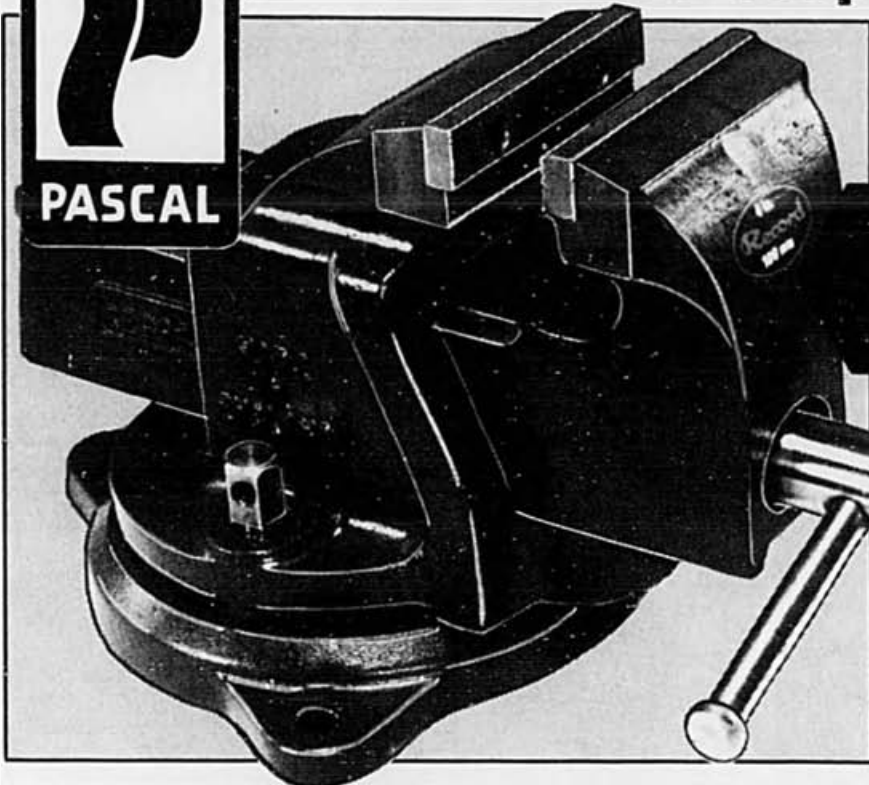

Pour un atelier complet choisissez vos outils chez Pascal!

Étau d'établi 4'' à base rotative

Solde
49⁹⁵
ch.

Étau de fabrication robuste en fonte de qualité. Mors interchangeables de 4'' en acier trempé. Base blocable à 360°. No 3VBS..... Notre prix 62.95