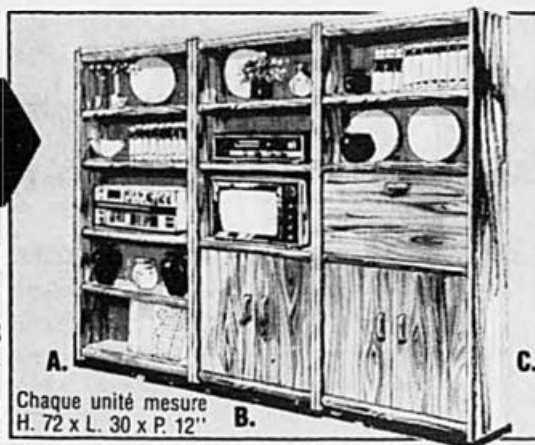

Meubles pratiques de style colonial*

Économisez plus de

20%

A. Berceuse Notre prix 139.95	119⁸⁸ ch.
B. Divan-lit Notre prix 219.95	189⁸⁸ ch.

Le choix idéal pour le sous-sol ou la salle de séjour. Recouvrement durable.