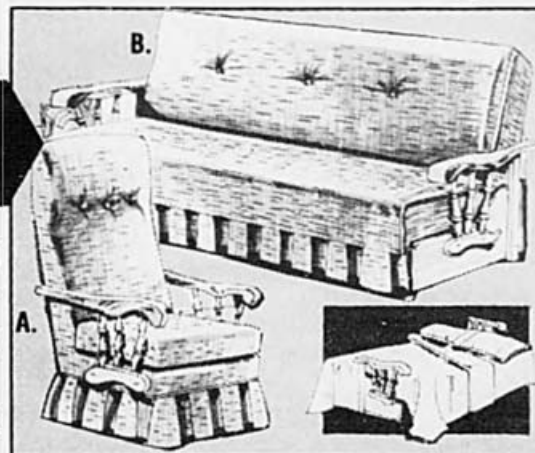

Chaque unité mesure H. 72 x L. 30 x P. 12"