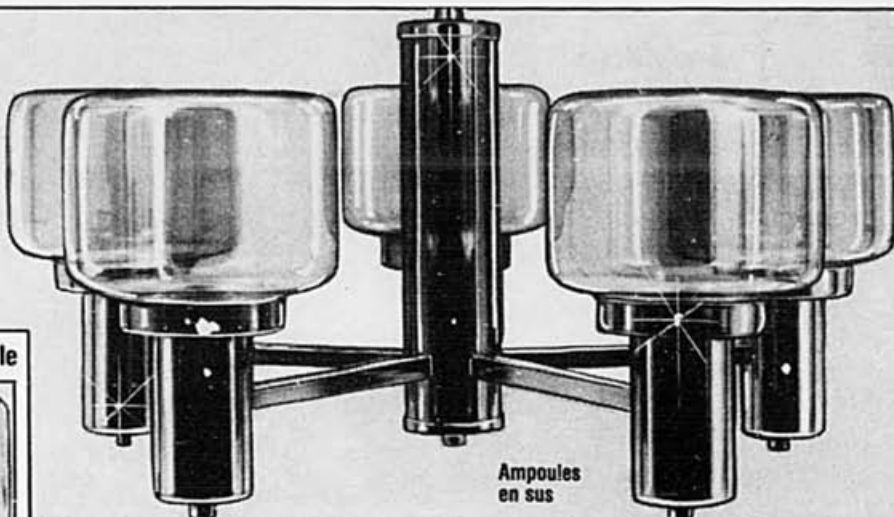

Ampoules
en sus

Solde
89⁹⁵
ch.

Plafonnier à 5 lumières

Plafonnier à fixture fini laiton poli & globes en verre de couleur ambre... un agencement qui enjolivera votre décor! No 4675. Notre prix 124.95

Ampoule en sus

Plafonnier simple

Solde
19⁹⁵
ch.

1 lumière, fixture fini laiton poli, globe en verre ambre.....
.....Notre prix 24.95