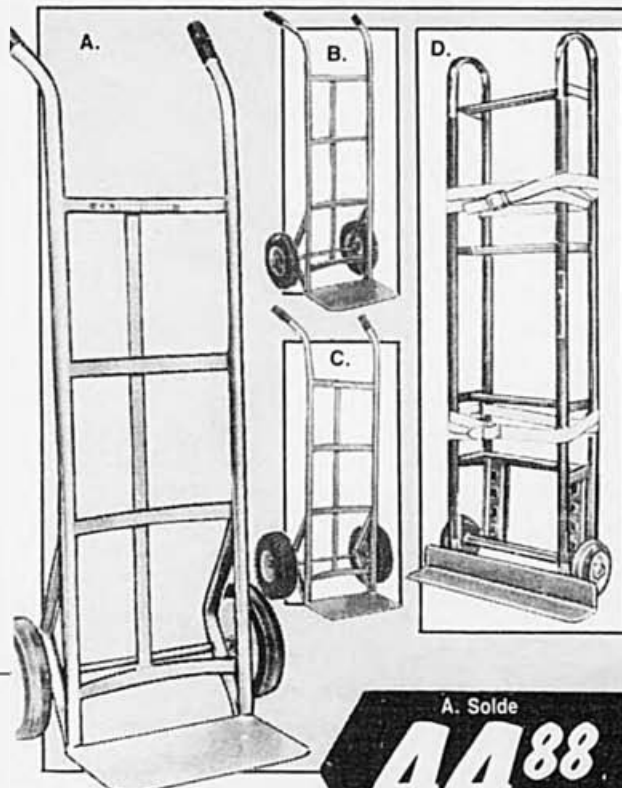

A. Solde
44⁸⁸
ch.

A. Diable robuste, roues semi-pneumatiques 8"

Capacité de 500 lb. Cadre en acier... Notre prix 54.95

B. À roues pneumatiques 8"

Capacité 500 lb. Notre prix 59⁸⁸ ch.

C. À roues pneumatiques 10"

Capacité 600 lb. Notre prix 79⁸⁸ ch.

D. Diable pour appareils ménagers

Courroies de nylon 12' No 119. Notre prix 230.00 **189⁸⁸** ch.