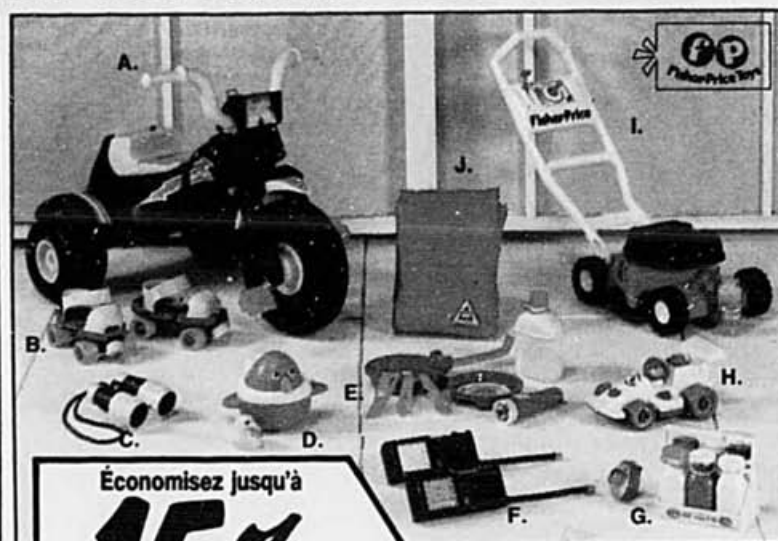

Économisez jusqu'à

15%

Jouets "Fisher Price"
pour bien s'amuser!

- | | | | |
|--|----------------------------------|---|-------------------------------|
| A. Tricycle pour garçons
No 2600. Notre prix 36.99 | 34⁹⁹
ch. | F. Toc-Top spatial
No 0815. Notre prix 26.99 | 22⁹⁹
ch. |
| B. Patins à roulettes
No 0185. Notre prix 16.99 | 14⁹⁹
la pre | G. Casier à lait
No 0637. Notre prix 5.99 | 4⁹⁹
ch. |
| C. Jumelles
No 3006. Notre prix 12.99 | 10⁹⁹
ch. | H. Voiture démontable
No 0184. Notre prix 14.99 | 12⁹⁹
ch. |
| D. Oiseau bleu pataugeur
No 167. Notre prix 7.99 | 6⁹⁹
ch. | I. Tondeuse à bulles
No 2006. Notre prix 24.99 | 22⁹⁹
ch. |
| E. Montres assorties
No 3004. Notre prix 14.99 | 12⁹⁹
ch. | J. "Ma trousse d'excursion"
No 2005. Notre prix 18.99 | 16⁹⁹
ch. |