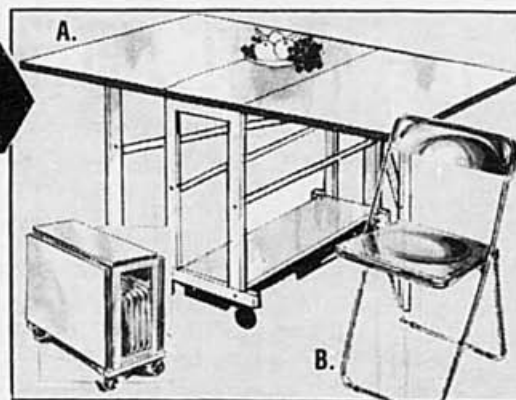

B. Chaise plastique

Pliante. Notre prix
Rouge, noir
ou blanc. ... **14⁹⁵**
ch.

Ens. de dinette
5 pcs**

Solde
299⁸⁸
l'ens

Table ovale 36 x 48"
s'ouvre jusqu'à 60". Fini
façon de bois. 4 chaises
incluses. No AR3660/545
..... Notre prix 369.95