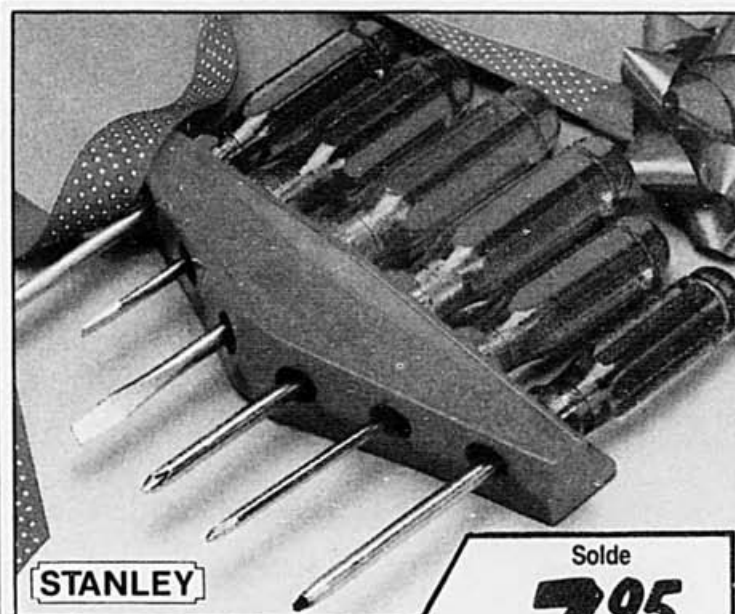

STANLEY

Jeu de tournevis Handyman^{MD} 6 pcs

Gros manches durables pour une meilleure prise. Lames en alliage d'acier protégées au nickel pour plus de durée. 1 de ch.: tournevis à embout d'ébénisterie 3", mortaise 3", cruciforme No 1 & 2 & carré No 1 & 2. No 64-856... Notre prix 11.95

Solde
7⁹⁵
le jeu