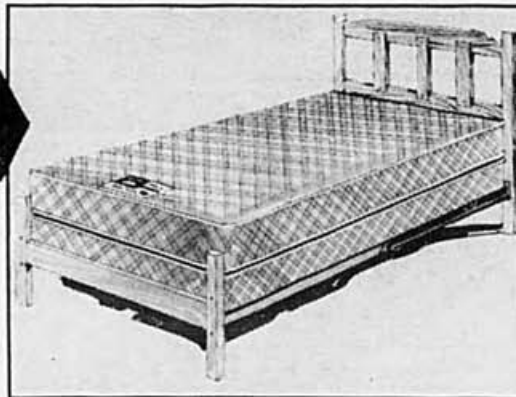

Lits superposés
39" fini érable***

Solde
339⁸⁸
l'ens.

Lits superposés de style
colonial. Montants de 2".
Echelle incluse. No 500.
..... Notre prix 399.95

Lit complet
de 39"***

Solde
159⁸⁸
ch.

Tête et pied de lit, mate-
las capitonné 39" à 252
ressorts sommier &
armature. Fini bois natu-
rel ... Notre prix 199.95