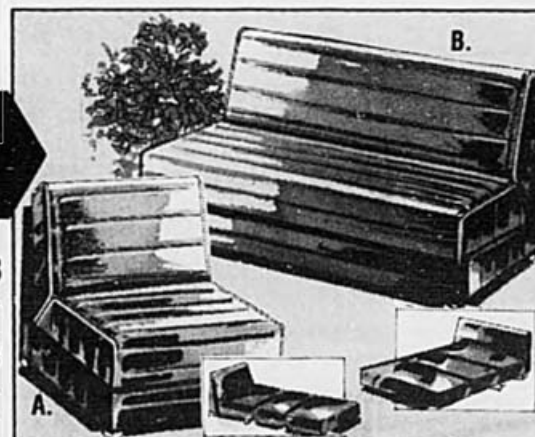

Meubles-lits modernes*

Économisez plus de

20%

A. Fauteuil-lit Notre prix 139.95	119⁸⁸ ch.
B. Causeuse-lit Notre prix 219.95	189⁸⁸ ch.

Recouvrement de nylon. Noir, bourgogne ou gris.

Solde

99⁸⁸
ch.

Garde-robe non peinte*

Garde-robe de 65-1/4 x 36 x 20-3/4" à 2 portes vos procurant un espace de rangement supplémentaire.....Notre prix 129.95