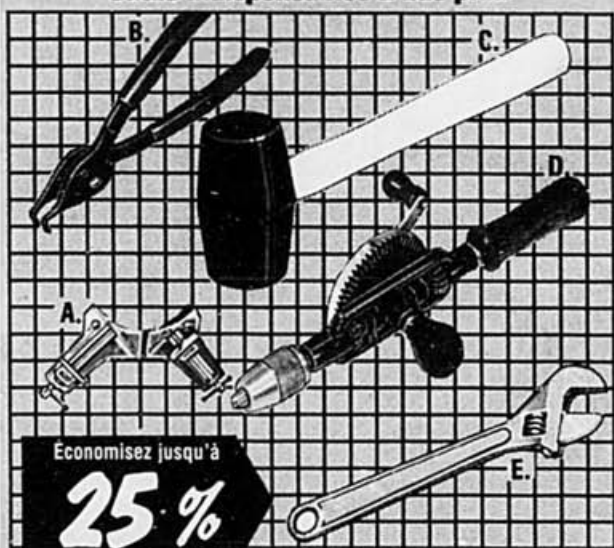

Outils pratiques dans l'atelier!

VOTRE CHOIX

Solde
4⁹⁵
ch.

- A. Cisailles à métaux Coupe au centre, à droite ou à gauche No 1356R/S/L..... Notre prix 6.95
- B. Pince multiprise 9-1/2'' No 260..... Notre prix 6.95
- C. Pince à long bec 8'' No 1376XF..... Notre prix 6.95
- D. Jeu de 7 tourne-écrous Tourne-écrous de 3/16'' à 1/2'' No 173A..... Notre prix 6.95
- E. Mini-bache en acier No 1B..... Notre prix 6.45

Outils indispensables à bas prix!

Economisez jusqu'à
25%

- A. Serre-onglets 3''. No 41A..... Notre prix 4.75 **3⁷⁵** ch.
- B. Pince à bagues. No 1691, 1691A..... Notre prix 3.95 **3²⁵** ch.
- C. Masse de caoutchouc 1/2 lb. No 92..... Notre prix 1.95 **1⁴⁵** ch.
- D. Perceuse à main 1/4''. No 49..... Notre prix 7.75 **5⁹⁵** ch.
- E. Clé à molette 10''. No 217X..... Notre prix 10.25 **7⁹⁵** ch.