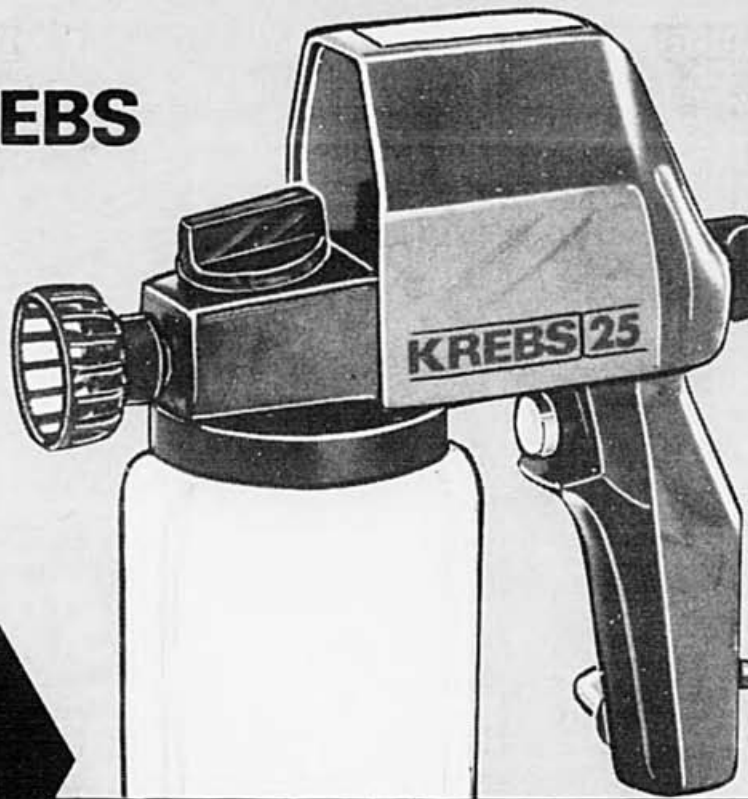

Table à outils universelle

Solde
29⁹⁷
ch.

En acier robuste. Cap. 200 lb. Haut. 25" - 32". Notre prix 59.95

Pascal...la quincaillerie par excellence de tous les bricoleurs!

KREBS

Solde
99⁸⁸
ch.

Pistolet à peindre électrique 60W