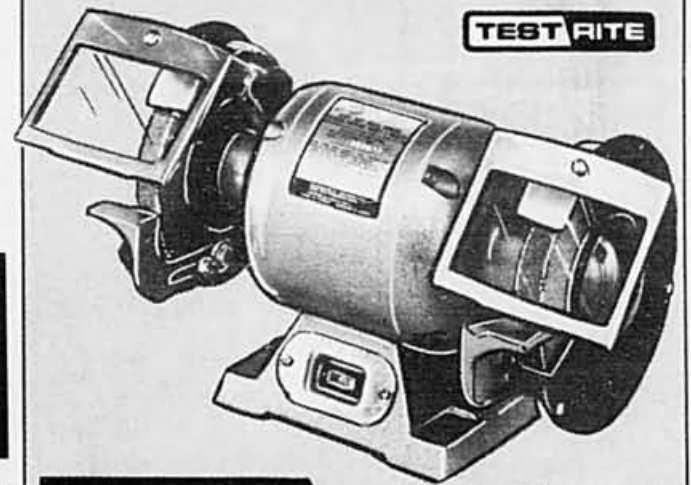

Solde
59⁸⁸
ch.

Meule d'établi 6"

Moteur 1/4 c.v., 3500 tr/min. 3.5 A. Démarrage à condensateur.....Notre prix 99.95

Meule d'établi 8"

1/2 c.v., 3500 tr/min. No 280U. Notre prix 159.95 **109⁸⁸** ch.

Lunettes de protection

1⁸⁸
ch.

En plastique flexible. No 408X.....Notre prix 2.95