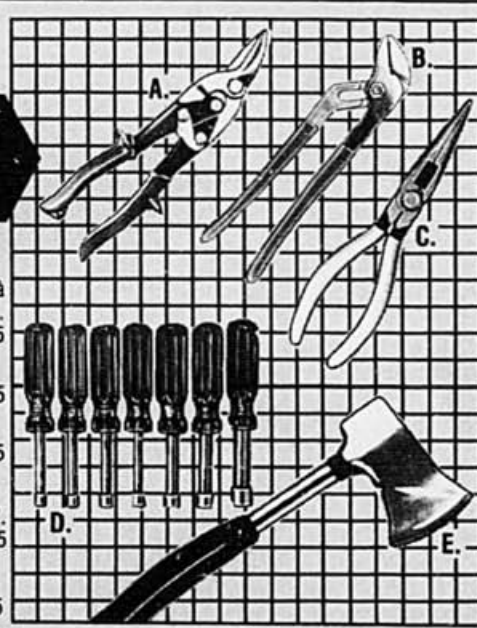

Outils pratiques dans l'atelier!

VOTRE CHOIX

Solde
4⁹⁵
ch.

- A. Cisailles à métaux Coupe au centre, à droite ou à gauche No 1356R/S/L..... Notre prix 6.95
- B. Pince multiprise 9-1/2'' No 260..... Notre prix 6.95
- C. Pince à long bec 8'' No 1376XF..... Notre prix 6.95
- D. Jeu de 7 tourne-écrous Tourne-écrous de 3/16'' à 1/2'' No 173A..... Notre prix 6.95
- E. Mini-bache en acier No 1B..... Notre prix 6.45