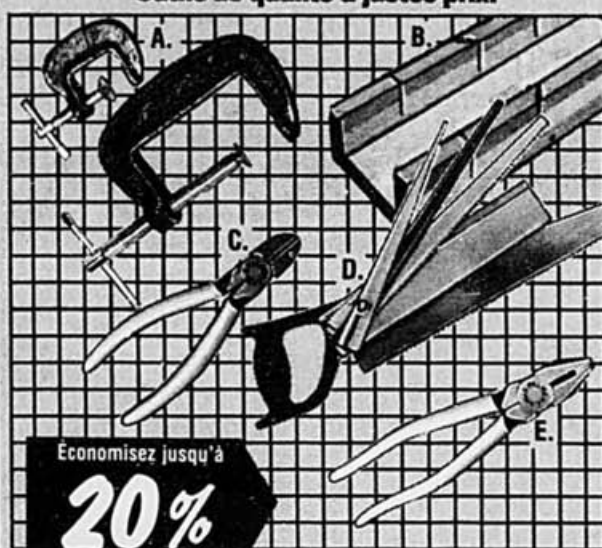

Outils de qualité à justes prix!

Economisez jusqu'à
20%

- A. Jeu de 2 serres-joints en "C". No 35..... Notre prix 2.59 **1⁹⁵** ch.
- B. Bolte à ongles 16''. No 129B..... Notre prix 4.45 **3⁴⁵** ch.
- C. Pince à coupe diagonale 6''. No 1376XC..... Notre prix 5.75 **4⁵⁵** ch.
- D. Jeu de scie 5 pces. No 138P..... Notre prix 5.95 **4⁹⁵** ch.
- E. Pince d'électricien 8''. No 1376XD..... Notre prix 7.45 **5⁹⁵** ch.