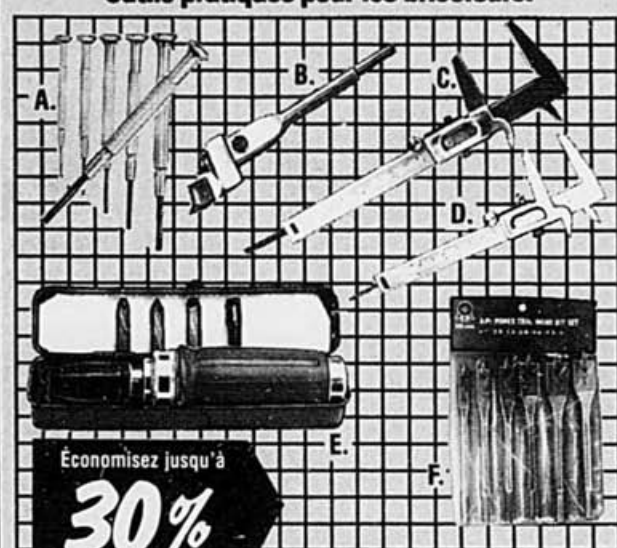

Outils pratiques pour les bricoleurs!

Economisez jusqu'à
30%

- A. Tournevis de bijoutier. 6 pces. No 171B..... Notre prix 3.95 **2⁹⁵** ch.
- B. Mèche réglable 7/8'' - 3''. No 5X..... Notre prix 14.75 **11⁷⁵** ch.
- C. Pied à coulisse/vernier 6''. En acier. No 24E..... Notre prix 4.95 **3⁹⁵** ch.
- D. Pied à coulisse/vernier 5''. En acier. No 24E..... Notre prix 3.95 **2⁹⁵** ch.
- E. Tournevis à percussion. 4 embouts. No 819X..... Notre prix 12.95 **8⁹⁵** ch.
- F. Jeu de mèches à bois 6 pces. No 11A..... Notre prix 14.45 **11⁴⁵** ch.