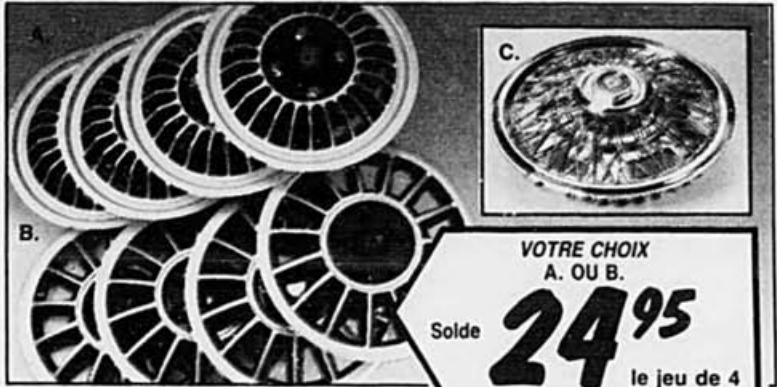

VOTRE CHOIX
A. OU B.
Solde
24⁹⁵
le jeu de 4

A. Ens. d'enjoliveurs de roues
ABS laqué. Attaches tout autour. 13" ou 14" ..... Notre prix 39.95

B. Ens. d'enjoliveurs type "étoile"
ABS laqué. Attaches tout autour. 13" ou 14" ..... Notre prix 39.95

C. Ens. d'enjoliveurs à rayons de fils métalliques
Revêtement triple plaqué chrome. Antirouille. 13", 14" ou 15" ..... Notre prix 19.95

Protecteur Armor-All

Solde
1⁹⁹
la bout. de 125 mL

Pour cuir, vinyle, caoutchouc. .... Notre prix 2.49

Huile à moteur Valvoline