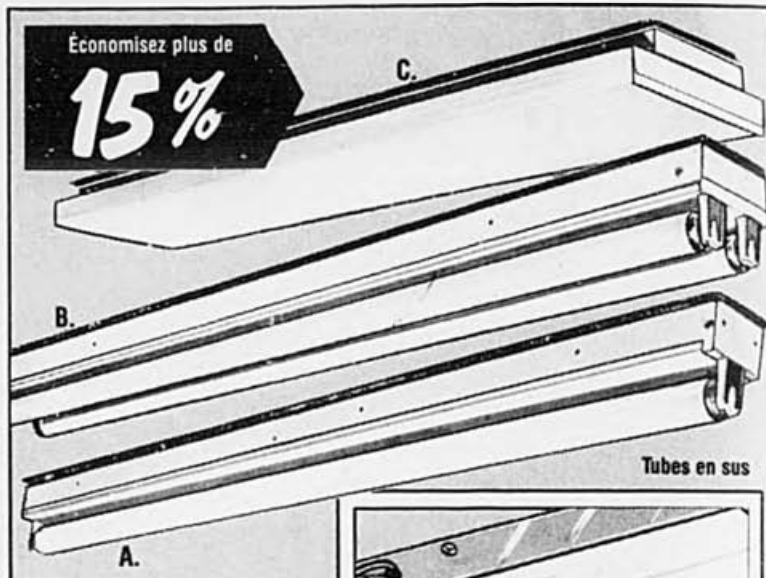

Plafonnier à fixture fini laiton poli & globes en verre de couleur ambre... un agencement qui enjolivera votre décor! No 4675. Notre prix 124.95

Ampoule en sus

Plafonnier simple

Solde
19⁹⁵
ch.

1 lumière, fixture fini laiton poli, globe en verre ambre.....
.....Notre prix 24.95