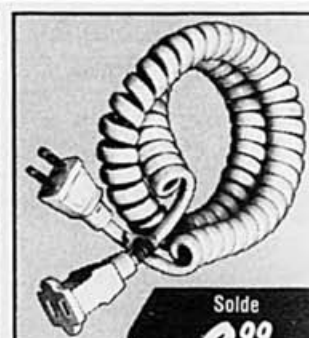

Quincaillerie Pascal... vous trouverez tout en matière d'électricité!

Applique murale simple

Solde
19⁹⁵
ch.

Fini laiton poli.....
.....Notre prix 24.95

Ampoules
en sus

Solde
89⁹⁵
ch.

Plafonnier à 5 lumières

Plafonnier à fixture fini laiton poli & globes en verre de couleur ambre... un agencement qui enjolivera votre décor! No 4675. Notre prix 124.95

Ampoule en sus

Plafonnier simple

Solde
19⁹⁵
ch.

1 lumière, fixture fini laiton poli, globe en verre ambre.....
.....Notre prix 24.95

Économisez plus de

15%

Appliques fluorescentes 48"

A. 1 lumière
.....Notre prix 19.95 **14⁹⁹**
ch.

B. 2 lumières
.....Notre prix 25.95 **19⁹⁹**
ch.

C. 2 lumières
avec diffuseur **34⁹⁵**
ch.

Applique fluorescente de comptoir 15W

Idéale pour la cuisine! Interrupteur à bouton poussoir No KS306.....Notre prix 9.95

Solde
29⁹⁵
ch.

Interrupteur électronique

Contrôle l'éclairage d'int./ext. Programmable.....Notre prix 34.95

Solde
24⁹⁵
ch.

Rallonge avec enrouleur

Rallonge de dix mètres pour l'ext. No CC410M.....Notre prix 29.95

A. Solde
79¢
ch.

B. Solde
99¢
ch.

C. VOTRE CHOIX
21¢
ch.

A. Prise double Brun ou ivoire.....
.....Notre prix .99

B. Interrupteur silencieux Brun ou ivoire.....
.....Notre prix 1.39

C. Plaques murales Brun ou ivoire.....
.....Notre prix .29

VOTRE CHOIX
Solde
3⁵⁹
ch.

Réflecteur ou projecteur

Réflecteur 50W ou 75W ou projecteur 75W....Notre prix 5.59

Solde
2⁹⁹
ch.

Rallonge d'ext. "Cobra"

Extensible jusqu'à 9 pi. Brun, ivoire, vert, gris....Notre prix 5.95

Prises d'appareils ménagers

Économisez plus de
20%

Prise de sècheuse
.....Notre prix 9.79

Solde **6⁹⁹**
l'ens.

Prise de cuisinière
.....Notre prix 10.95

Solde **7⁹⁹**
l'ens.

Ens. de plaque & prise
.....Notre prix 3.99

Solde **2⁹⁹**
l'ens.

Lampe de poche halogène

Solde
7⁴⁹
ch.