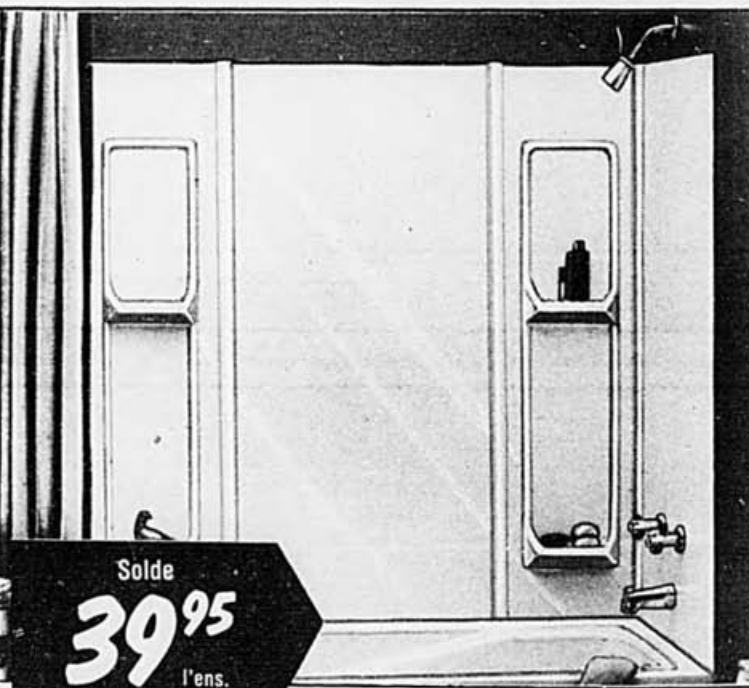

Avec cadre fini or

Mêmes caractéristiques que ci-dessus.....Notre prix 179.95 **159⁹⁵** l'ens.

Pharmacie en saillie

24 x 19". 2 portes coulissantes en miroir. Cadre fini amande. No 610F.....Notre prix 36.95