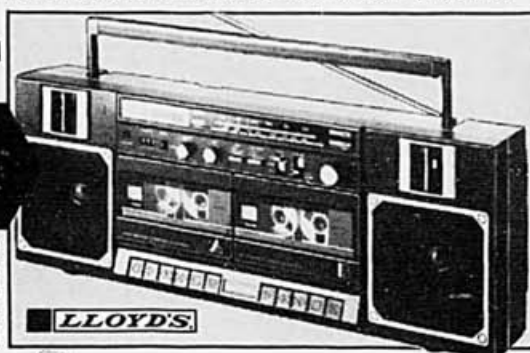

À la quincaillerie Pascal on songe même à votre divertissement!

PASCAL

**Télévision couleur 14''
avec télécommande
sans fil***

Solde
349⁹⁵
ch.

Syntonisateur électronique pour accès & recherche directe, câble-compatible pour capter les stations VHF-UHF. Affichage des canaux sur l'écran. Télécommande sans fil pour recherche des canaux, volume, arrêt/mise en marche. Mémoire de volume/canal. No JCTV1532 .....Notre prix 389.95

CITIZEN

Solde
299⁹⁹
ch.

Chaîne-stéréo électronique*

Mesure 12-3/4 x 17 x 2-3/4''. À installer sur le mur ou sur un support. Syntonisateur digital. Système de cassette double à duplication & jeu continu de cassette 'A' à 'B''. Commande à distance sans fil à 15 fonctions. No MX4500-29 .....Notre prix 399.99

**Magnétocassette
double/radio AM/FM
portatif**

Solde
99⁹⁵
ch.

Duplication à haute vitesse d'une cassette à l'autre & jeu continu. Enregistrement à 1 touche. No V381 .....Notre prix 149.95

**Magnétoscope à cassette VHS
avec télécommande sans fil à
12 fonctions**

Solde
459⁹⁵
ch.

Enregistrement à 1 touche & réembobinage auto. Programmation 14 jours/1 émission, minuterie auto. Syntonisateur électronique avec recherche des canaux ascendante/descendante à 2 vitesses. No VR1800 .....Notre prix 499.95

ZENITH

**Lecteur de
cassette stéréo
AM/FM***

Solde
49⁹⁹
ch.

Arrêt automatique. Écouteurs légers. Interrupteur radio-cassette. Attache de ceinture amovible. No 3-5432 .....Notre prix 54.99

**Téléphone à
boutons poussoirs
"Styline"**

Solde
49⁹⁹
ch.

Bouton de mise en attente avec témoin à LED. Recomposition du dernier numéro. Disponible en gris seulement. No JRT949 .....Notre prix 59.99

Économisez jusqu'à
25%

Accessoires pratiques de téléphone!