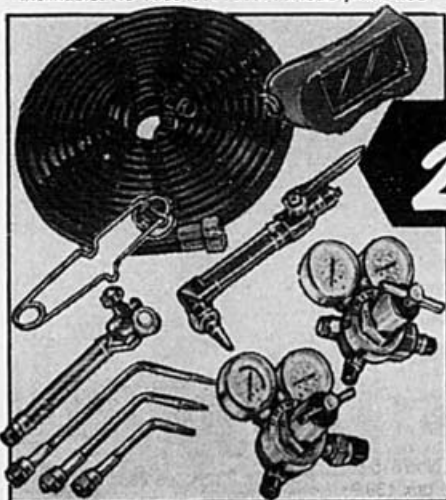

Solde
259⁸⁸
l'ens.

Ensemble à souder
Ensemble de chalumeau, bcs de soudeuse #0, 2 & 4, buse de coupe, mano-détenteurs d'oxygène & d'acétylène. No 0PH-5. Notre prix 289.95