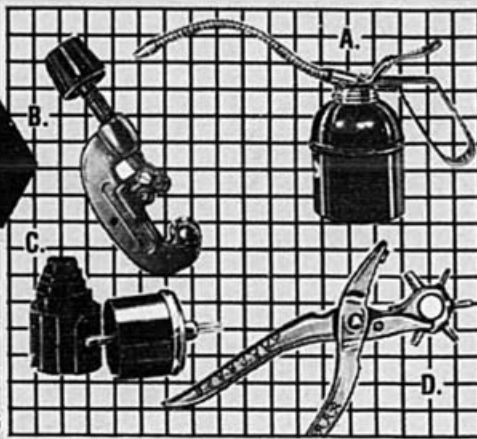

Pour un atelier complet choisissez vos outils chez Pascal!

Étau d'établi 4'' à base rotative

Solde
49⁹⁵
ch.

Étau de fabrication robuste en fonte de qualité. Mors interchangeables de 4'' en acier trempé. Base blocable à 360°. No 3VBS..... Notre prix 62.95

Solde
5⁹⁵
ch.

Marteau de 16 oz

Marteau à panne courbée & manche de bois. No 75AX..... Notre prix 7.95

Solde
3⁴⁵
le jeu

Jeu de tournevis 6 en 1

6 embouts interchangeables logés dans le manche du tournevis..... Notre prix 4.45

Solde
6⁹⁵
ch.

Mètre à ruban 5 m/16 pi.

"Superlock". Lame de 3/4'' à rappel automatique. No 1446X..... Notre prix 8.95

Outils de choix 1 seul bas prix!

VOTRE CHOIX

Solde
3⁹⁵
ch.

- A. Burette de mécanicien 3/4 pte. No 96C. Notre prix 4.95
- B. Coupe-tuyau No 45A..... Notre prix 4.95
- C. Jeu de 7 emporte-pièces No 133B..... Notre prix 4.95
- D. Pince emporte-pièce 9'' No 119..... Notre prix 4.95

Outils pratiques dans l'atelier!

VOTRE CHOIX

Solde
4⁹⁵
ch.

- A. Cisailles à métaux Coupe au centre, à droite ou à gauche No 1356R/S/L..... Notre prix 6.95
- B. Pince multiprise 9-1/2'' No 260..... Notre prix 6.95
- C. Pince à long bec 8'' No 1376XF..... Notre prix 6.95
- D. Jeu de 7 tourne-écrous Tourne-écrous de 3/16'' à 1/2'' No 173A..... Notre prix 6.95
- E. Mini-bache en acier No 1B..... Notre prix 6.45

Outils indispensables à bas prix!

Economisez jusqu'à
25%

- A. Serre-onglets 3''. No 41A..... Notre prix 4.75 **3⁷⁵** ch.
- B. Pince à bagues. No 1691, 1691A..... Notre prix 3.95 **3²⁵** ch.
- C. Masse de caoutchouc 1/2 lb. No 92..... Notre prix 1.95 **1⁴⁵** ch.
- D. Perceuse à main 1/4''. No 49..... Notre prix 7.75 **5⁹⁵** ch.
- E. Clé à molette 10''. No 217X..... Notre prix 10.25 **7⁹⁵** ch.

Outils de qualité à justes prix!

Economisez jusqu'à
20%