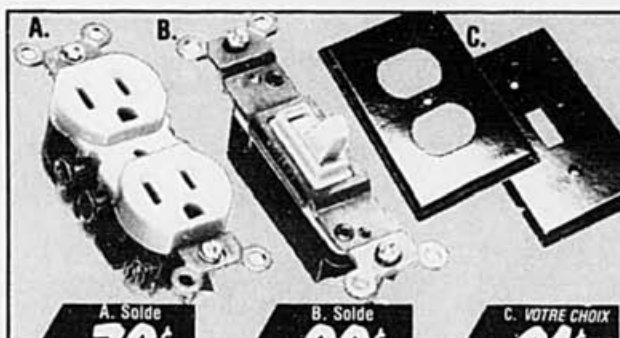

A. Solde
79¢
ch.

B. Solde
99¢
ch.

C. VOTRE CHOIX
21¢
ch.

A. Prise double Brun ou ivoire.....
.....Notre prix .99

B. Interrupteur silencieux Brun ou ivoire.....
.....Notre prix 1.39

C. Plaques murales Brun ou ivoire.....
.....Notre prix .29