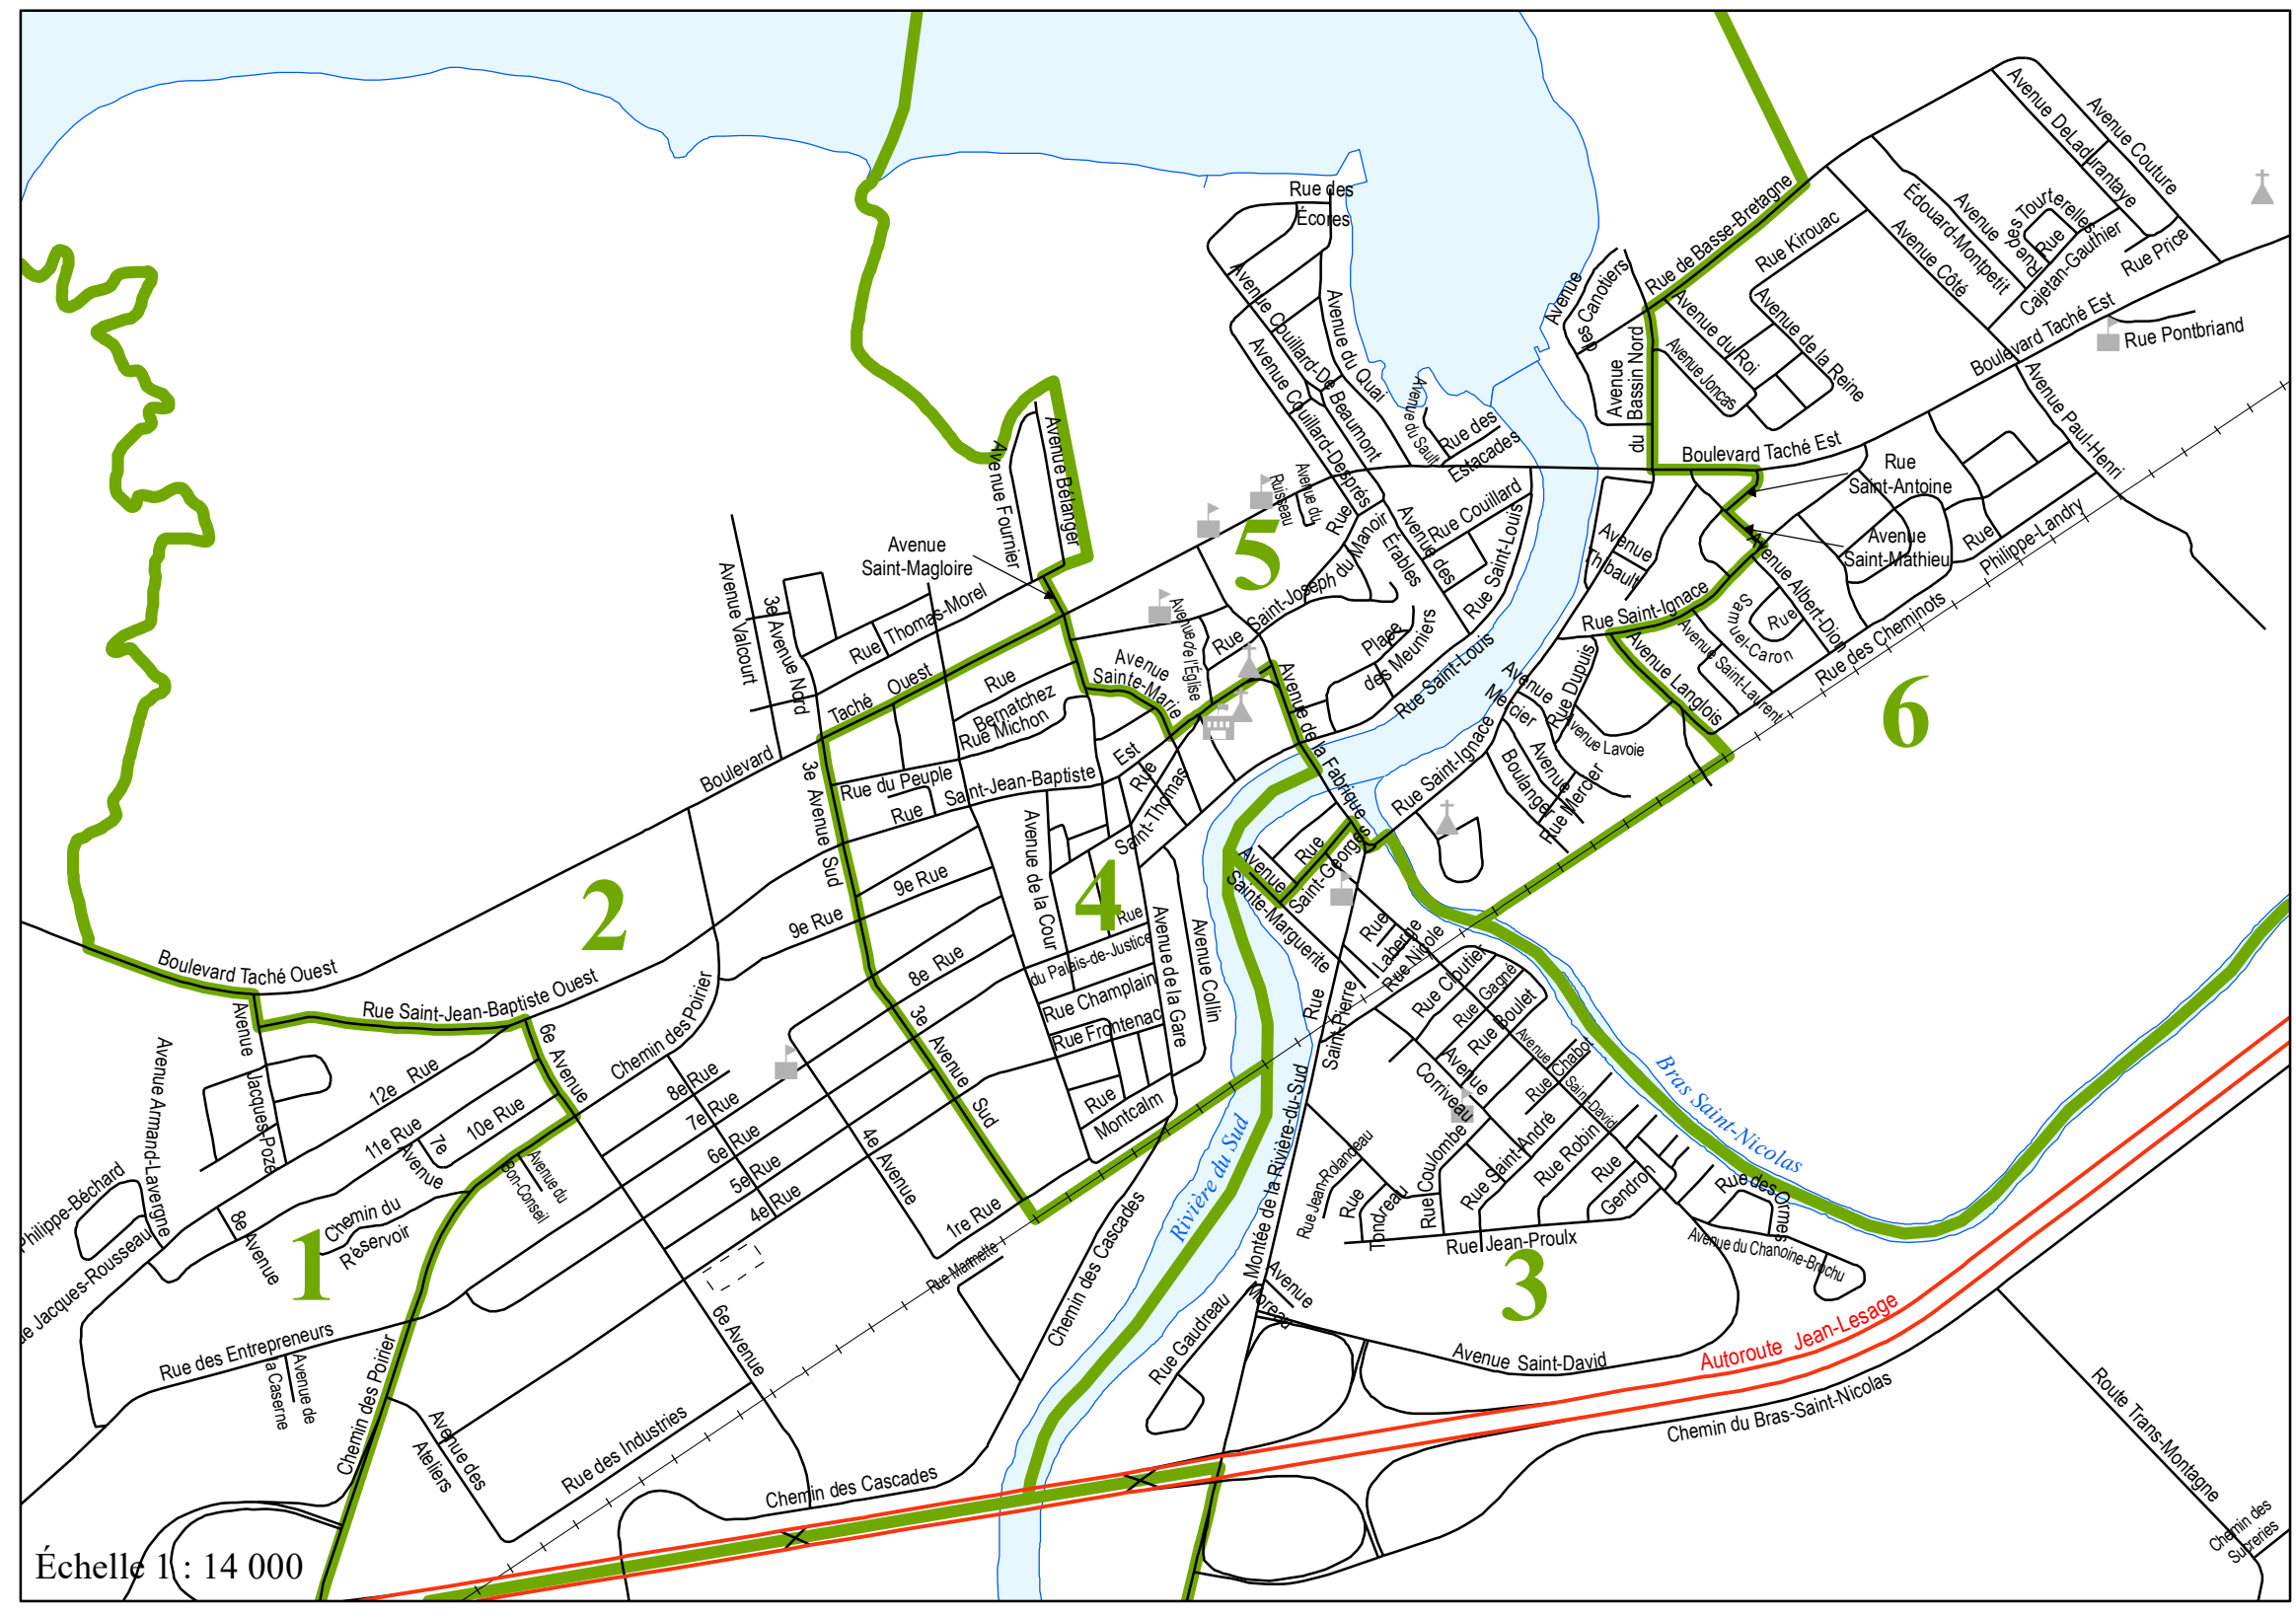

Fleuve Saint-Laurent

Berthier-sur-Mer (M)

1

Autoroute Jean-Lesage

6

Bras Saint-Nicolas

3

Saint-Pierre-de-la-Rivière-du-Sud (P)

Saint-Pierre-de-la-Rivière-du-Sud (P)

Noire-Dame-du-Rosaire (M)

MONTMAGNY

- Désignation Ville (V)
- Code géographique 18050
- École, Édifice religieux, Édifice municipal, Centre hospitalier...
- Municipalité
- Arrondissement
- District électoral / Quartier municipal
- Chemin de fer, Piste cyclable
- Ligne à haute tension

1 : 40 000

500 0 500 1000 1500 2000 Mètres

élections Québec
 Le directeur général des élections

Source: Adresses Québec
 Production : Avril 2021

© Directeur général des élections du Québec

2

4

Rivière du Sud

3

6

5

Échelle 1 : 14 000