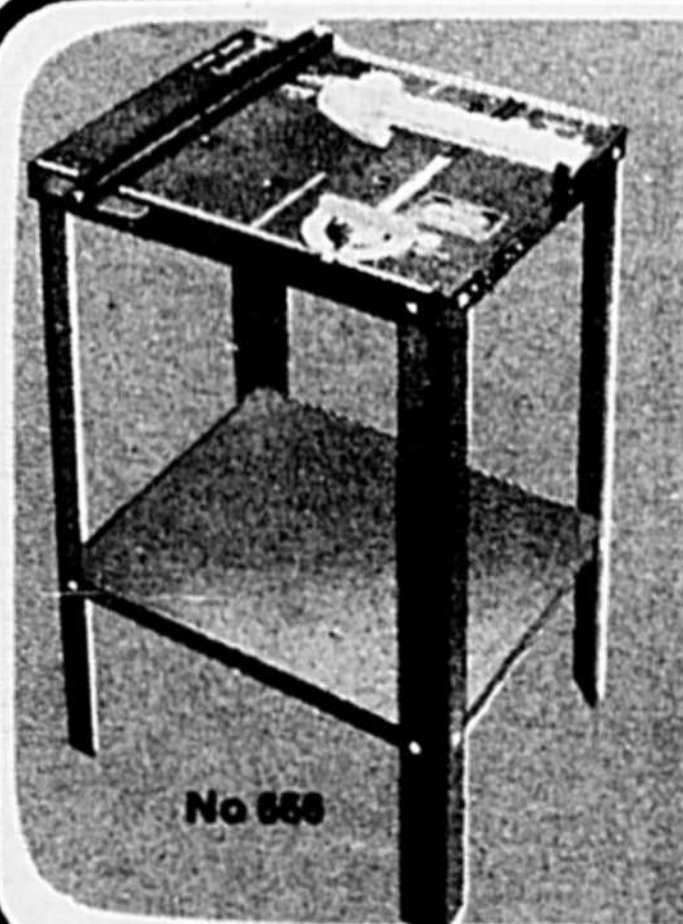

FEUILLE 4' X 8'. IDÉAL POUR LES PLANCHERS

Rabais de \$2. Sur le Floordeck

Reg. 11.95

9⁹⁹
la feuille

CLÔTURE À NEIGE

Rouleau de 4' de haut x 50' de long. Couleur rouge.

16⁹⁵

le rouleau
Poteau d'acier en "T" également disponible. Non-inclus.