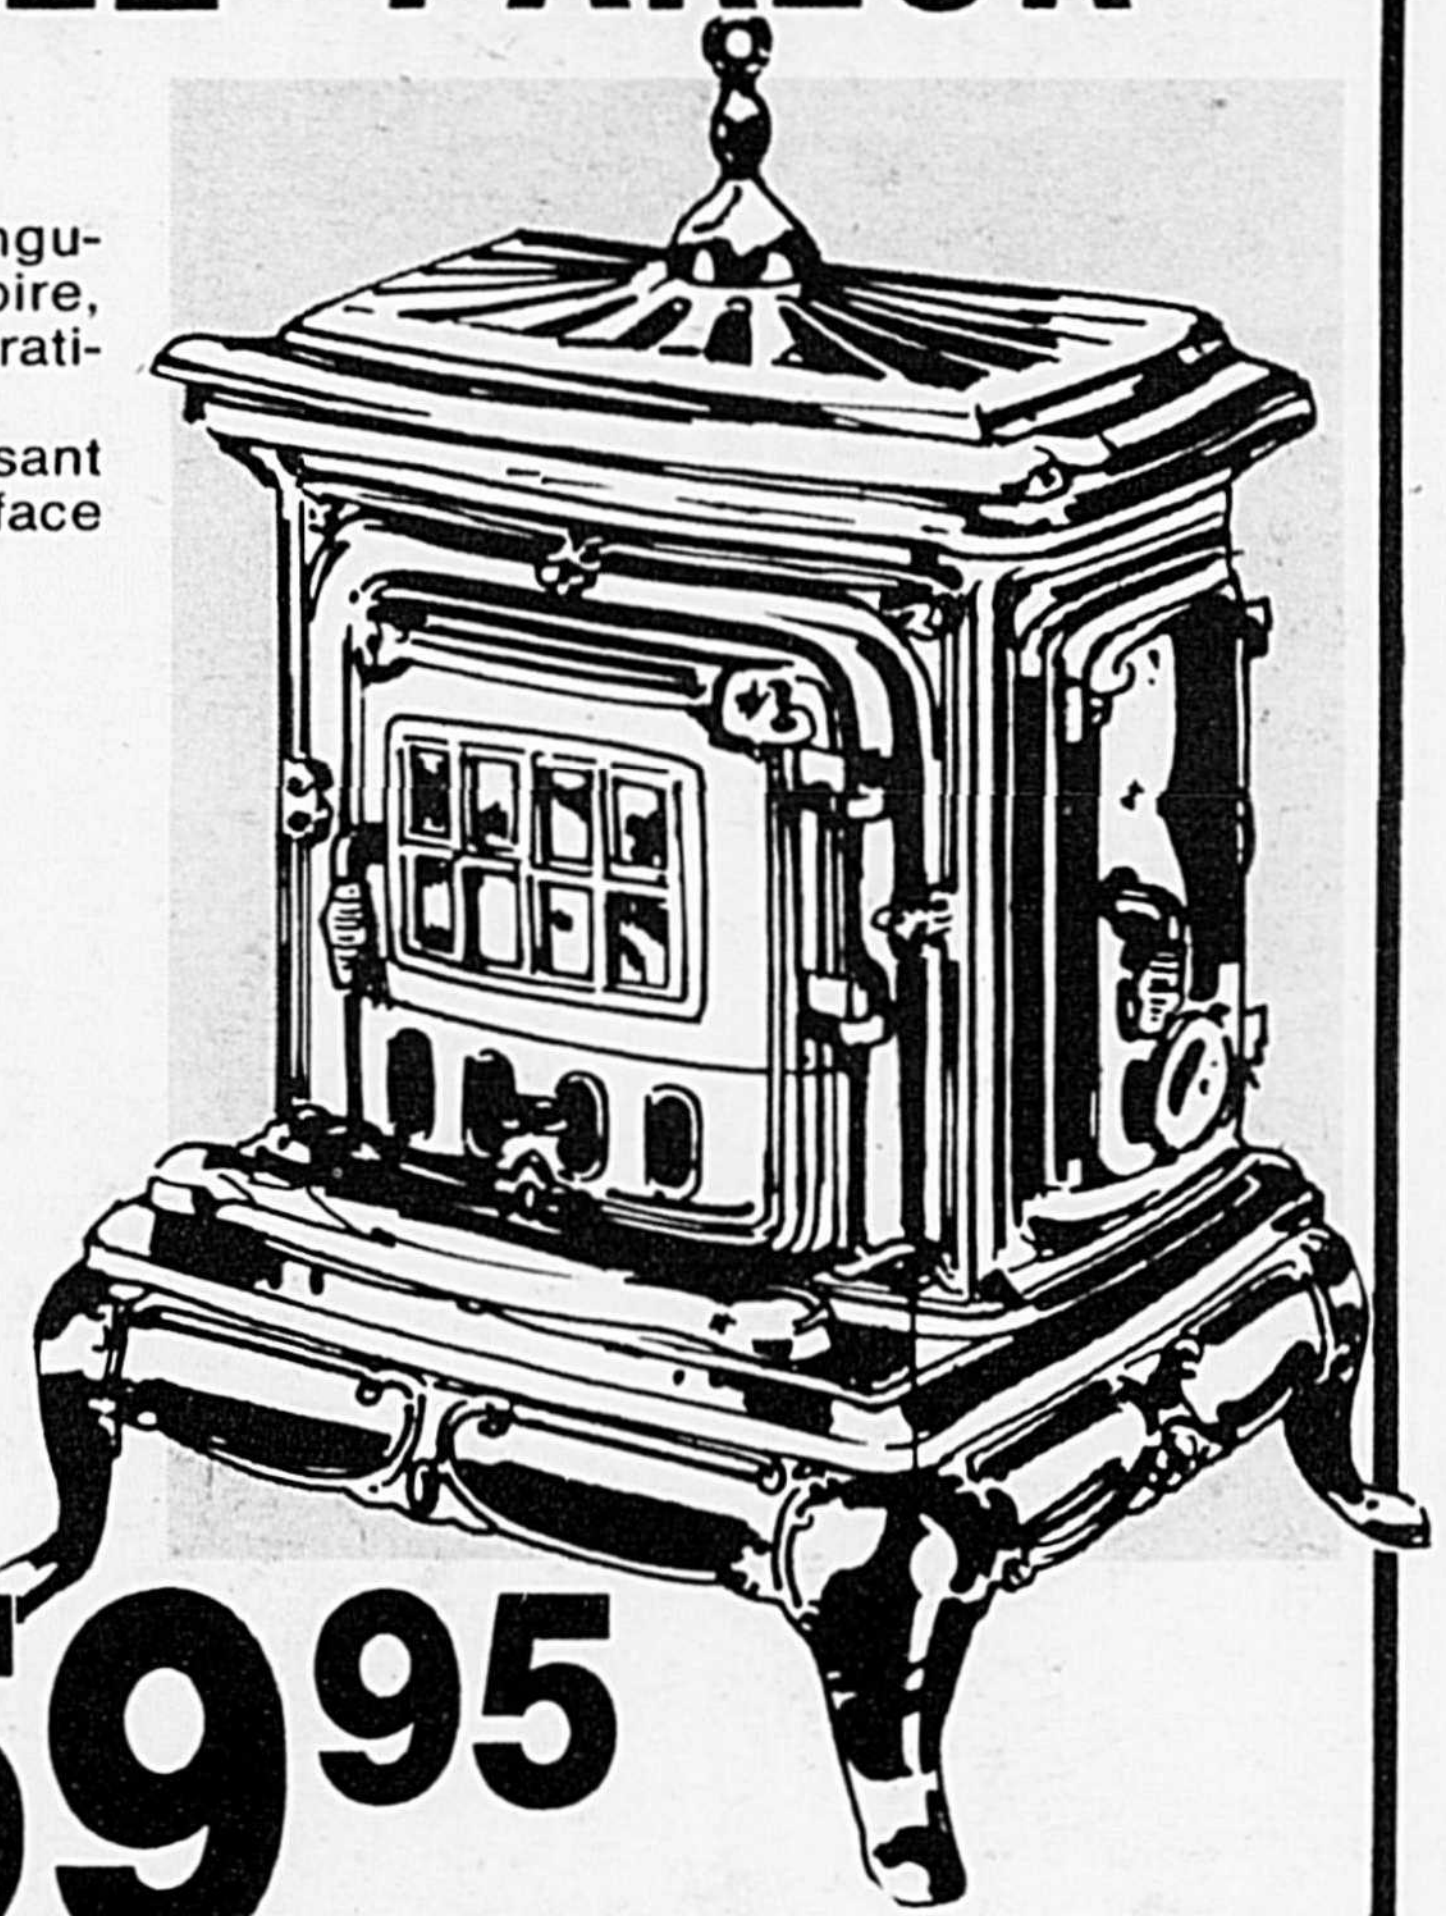

POÊLE "PARLOR"

Modèle rectangu-
laire en fonte noire,
fini mat. Très prati-
que:
Dessus coulissant
offrant une surface
de cuisson.
(Grille incluse)
Largeur: 24"

$ 159⁹⁵

**FOYER
FRANKLIN**

A. MODÈLE "SOLEIL" Ouverture 26"

Foyer entièrement de fonte, muni d'un
adaptateur pour tuyau, de portes plian-
tes, d'un panier à bois et à charbon et
d'un pare-étincelles.

$ 169⁹⁵