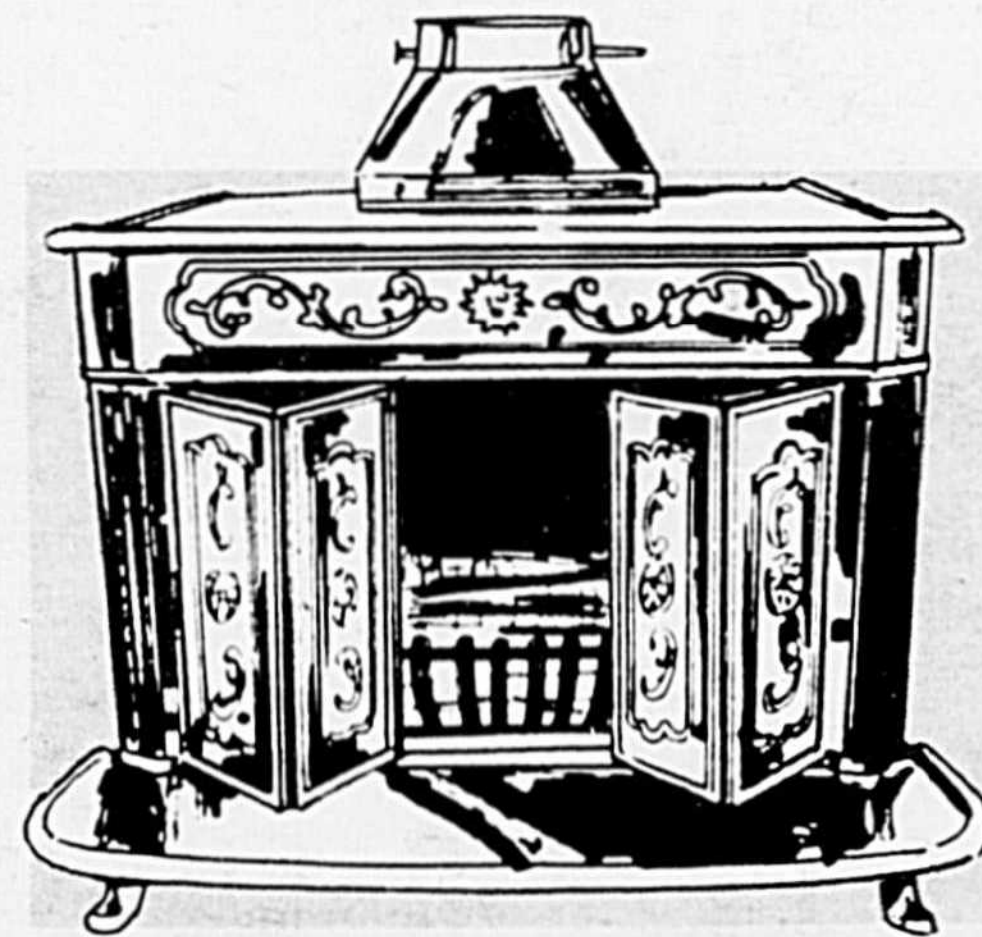

B. MODÈLE "SOLEIL" Ouverture 30"

Même spécifications que le modèle A,
excepté que l'ouverture est plus grande
de 4".

$ 189⁹⁵

POÊLE DE CHANTIER

Plus populaire que jamais. Ce modèle
est entièrement fait de fonte noire. Porte
de chargement et tablette sur le devant.
Il est muni de 2 ronds. Longueur: 27".

$ 79⁹⁵