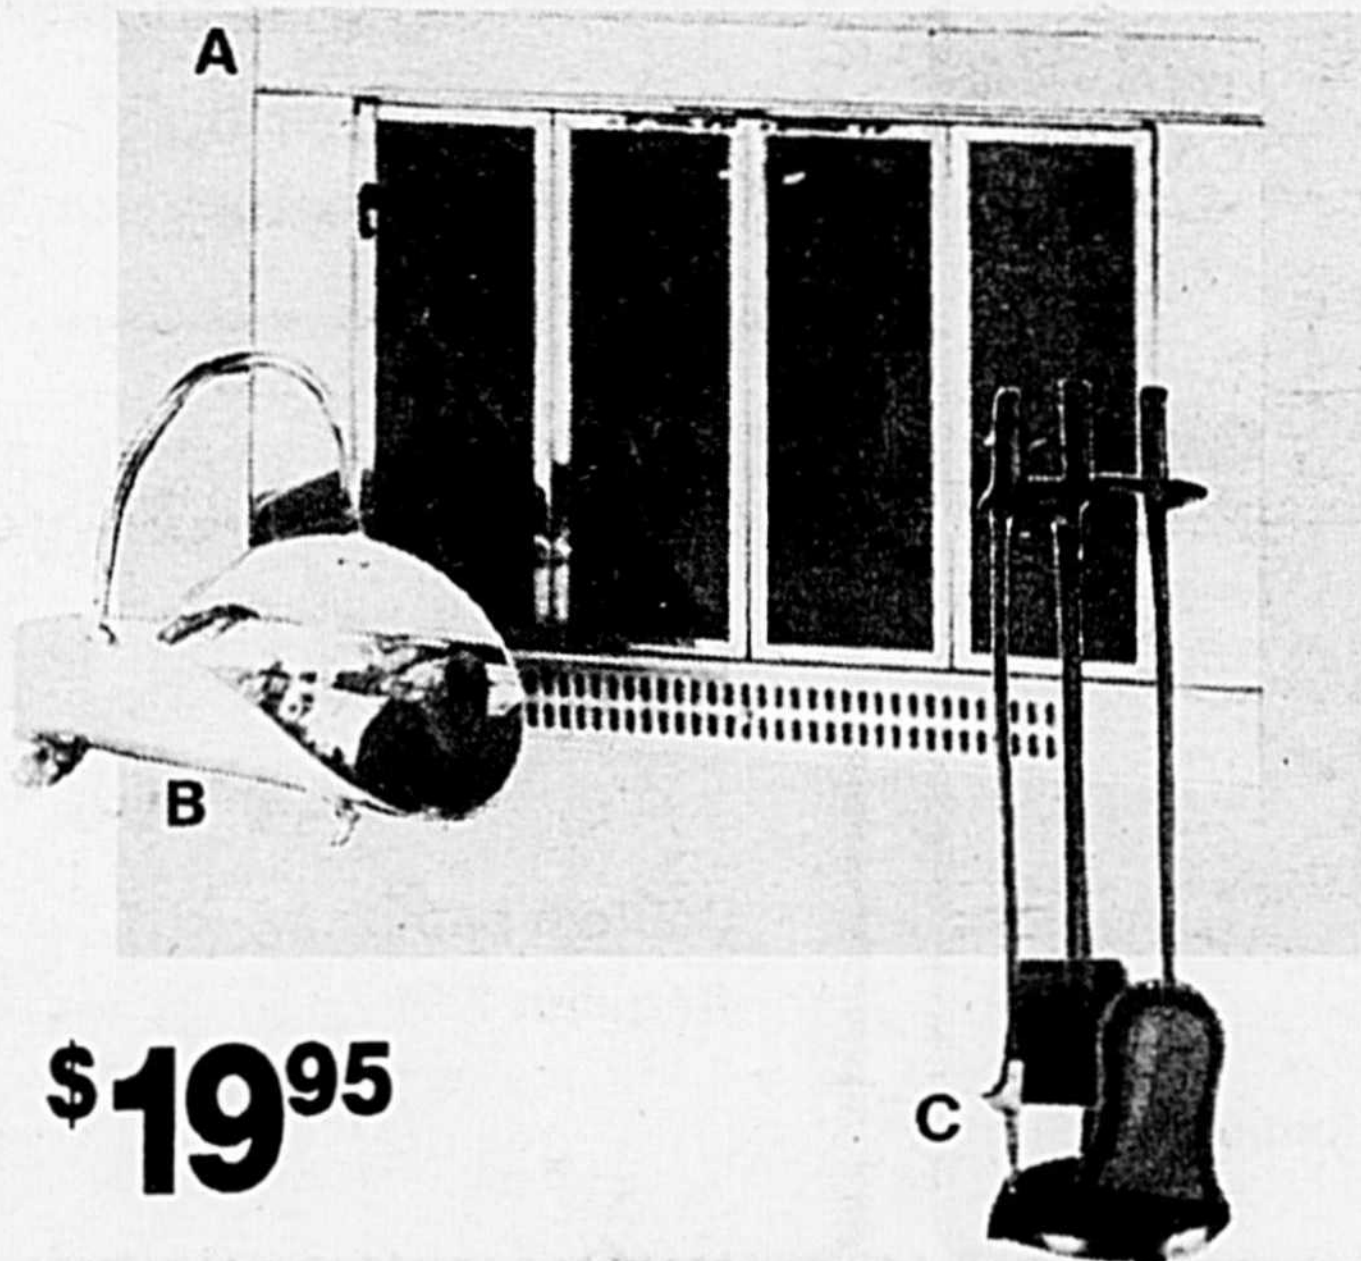

C. ENSEMBLE 3 MCX

Support avec balai,
tisonnier, pinces et
pelle. Laiton.

$ 19⁹⁵