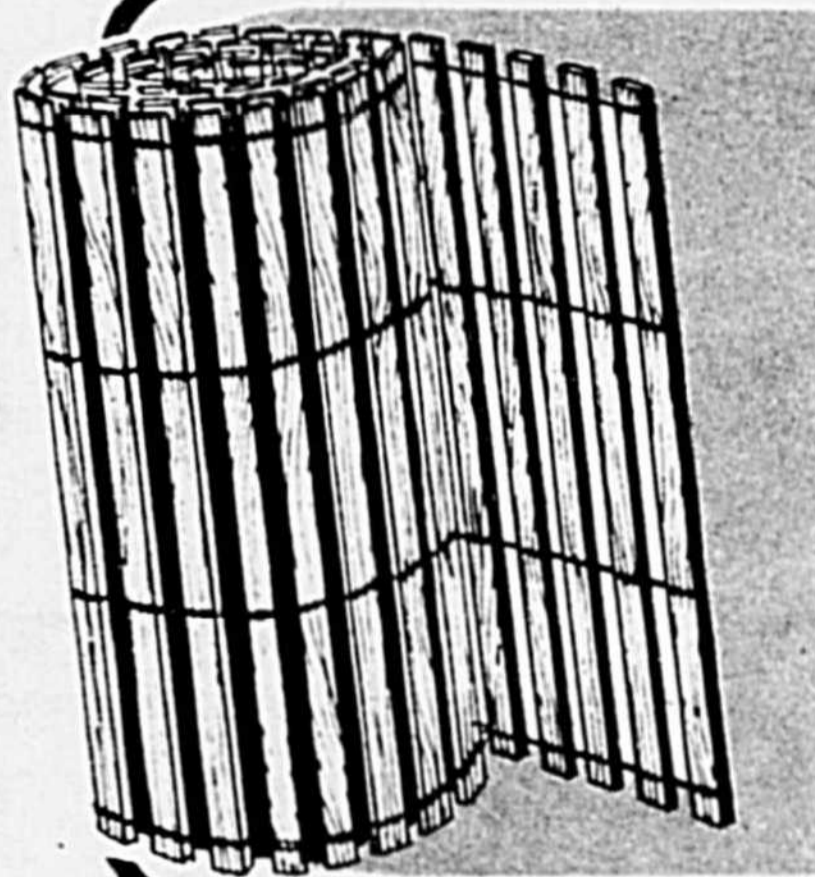

CLÔTURE À NEIGE

Rouleau de 4' de haut x 50' de long. Couleur rouge.

16⁹⁵

le rouleau
Poteau d'acier en "T" également disponible. Non-inclus.