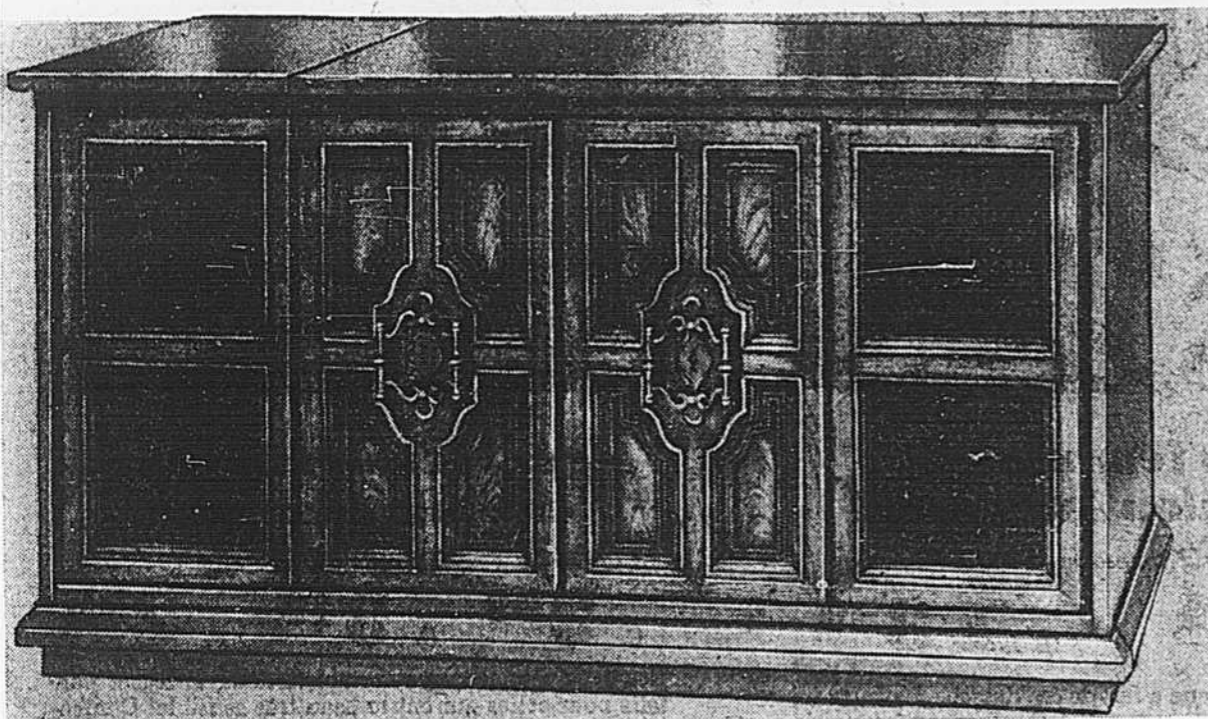

stéréo console AM/FM solid state "Electrohome Séville" de style espagnol

Prix Simpsons **399⁹⁹**

Le rendement va de pair avec l'élégance de ce meuble.

- Châssis 100% solid state pour un rendement efficace.
- Récepteur stéréo AM-FM-FM. CAF pour meilleure réception sur FM.
- Table tournante stéréo avec changeur automatique BSR 3 vitesses.
- Joue-cartouche 8 pistes incorporé.
- Système sonore de 6 haut-parleurs pour une plus grande fidélité.
- Ravissant meuble "Deilcraft" de style espagnol, au fini chêne. Roulettes dissimulées. Environ 72 po x 18 po x 27 po haut. Modèle no H20-326.
- Garantie 1 an sur pièces; 90 jours sur service.