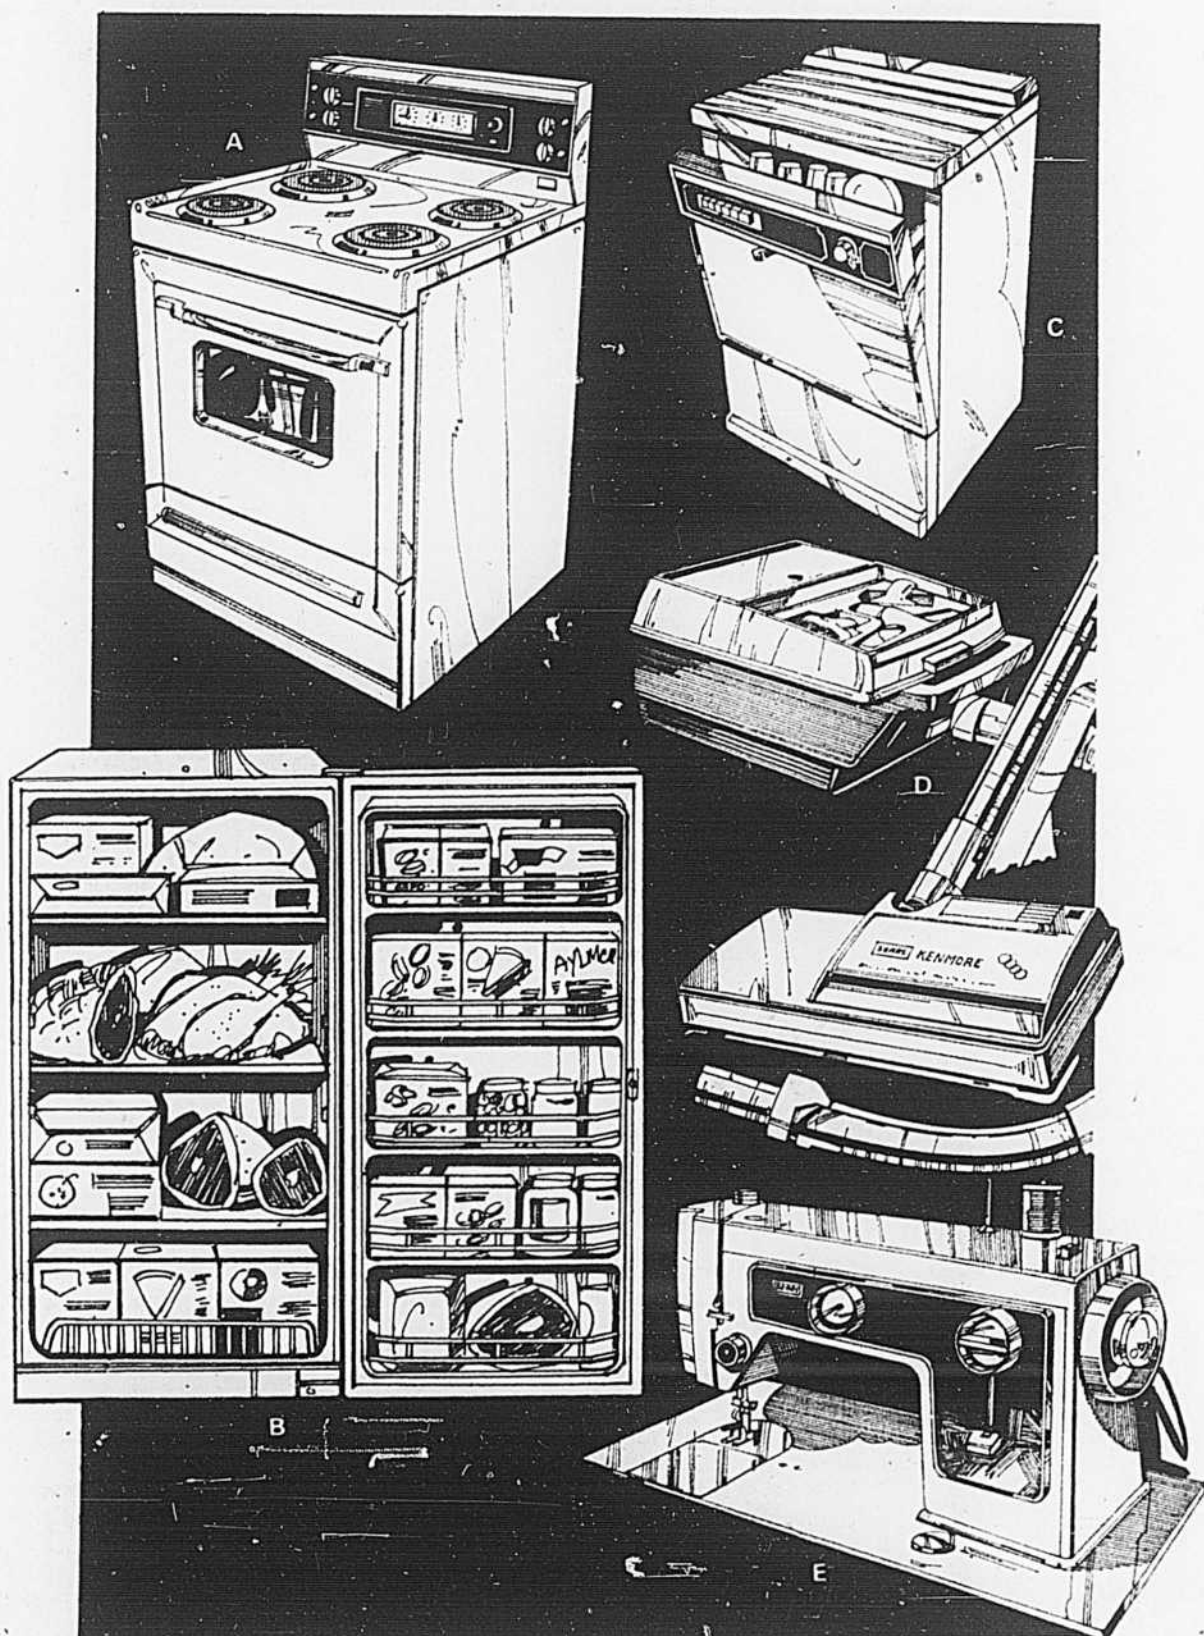

Avec fierté... nous vous présentons ces fameuses marques exclusives à Simpsons et Sears!

Vous pouvez être assurés d'obtenir ces 2 merveilleux avantages à l'achat de l'un de ces appareils électriques:

1. Le service courtois «après-vente»
   - La sécurité de la garantie «Satisfaction ou Remboursements»
2. «Kenmore» et «Coldspot»... des noms à retenir tant pour leur haute performance que pour leur qualité exceptionnelle!
- C) Un lave-vaisselle pratique qui saura bien vous faciliter cette tâche qu'est laver la vaisselle.
4. 6 programmes à boutons-poussoirs: rinçage et arrêt, rinçage et séchage, lavage léger normal, pots et casseroles et lavage à fond.
   - Lavage 2 niveaux
   - Distributeur automatique d'agent de rinçage. Distributeur double de détergent.
   - Dessus laminé fini veiné bois, servant de comptoir. Blanc. Modèle 72051
   - Vert avoat ou or moisson ..... **$10 de plus**

Non représenté:
Modèle Lady Kenmore, no 72150, à encastrer ... **379.98**

Rayon 756, au cinquième. Aussi à Fairview, aux Galeries d'Anjou et au Carrefour Laval

pratique aspirateur
«Kenmore Powermate»

Prix
Simpsons
199⁹⁸

- D) Un aspirateur qui nettoie à merveille!
2. «Powermate» à barre de battage réglable et brosse pour nettoyer à fond vos tapis.
   - Cordon de 20 pieds à enroulement automatique
   - Pare-choc enveloppant. Porte-accessoires mobile comprend: brosses à plancher, à épousseter, à meubles et suceur plat
   - Tuyau Dynamflex 72 pouces
   - Ton vert céleri, Modèle No 2481.
3. Rayon 748, au quatrième. Aussi à Fairview, aux Galeries d'Anjou et au Carrefour Laval.

rabais $40 - machine à coudre «Kenmore»

Prix rég.
Simpsons 179.99
139⁹⁹ (avec et contre-soleil)

- E) Une machine à coudre zigzag, économique et tellement pratique.
2. Cadran de réglage vous permettant de choisir les points droits ou zigzag, les ourlets invisibles ou les points extensibles
   - Marche arrière
   - Fait les boutonnières et coud les boutons
   - Éclairage, contrôle au pied
   - Mallette ou meuble en plus
   - Modèle no 1259
3. Rayon 748, au quatrième. Aussi à Fairview, aux Galeries d'Anjou et au Carrefour Laval.

En ville, Fairview, Les Galeries d'Anjou et Le Carrefour Laval

Ville Brossard, 1655, boul. Provencher, tél 465-1000 ou n'importe quel bureau de commande ou magasin Sears dans la province de Québec

COMPOSEZ 842-7221... JOUR ET NUIT.

Achetez par téléphone 24 heures par jour... 7 jours par semaine.