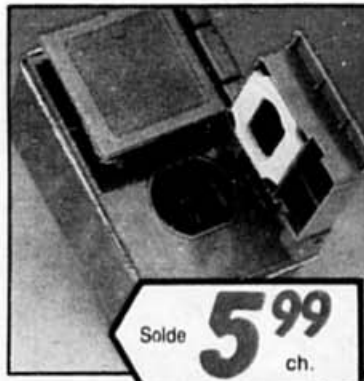

Solde **5⁹⁹** ch.

Ens. de prise d'extérieur

Ens. de boîtier, plaque et prise double, étanche pour l'extérieur. No FP98500/B02. Notre prix 7.95