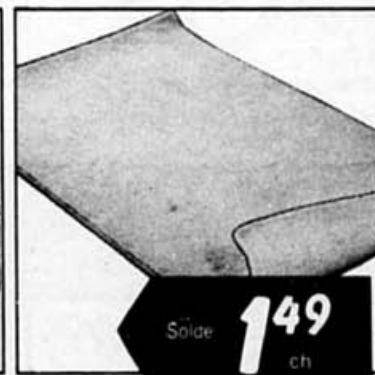

Solde **1⁴⁹**
ch.

Paillasson d'entrée 18 x 24"

À poils rudes Notre prix 2.75

Paillasson 24 x 48"
Notre prix 8.50

4⁴⁹
ch.