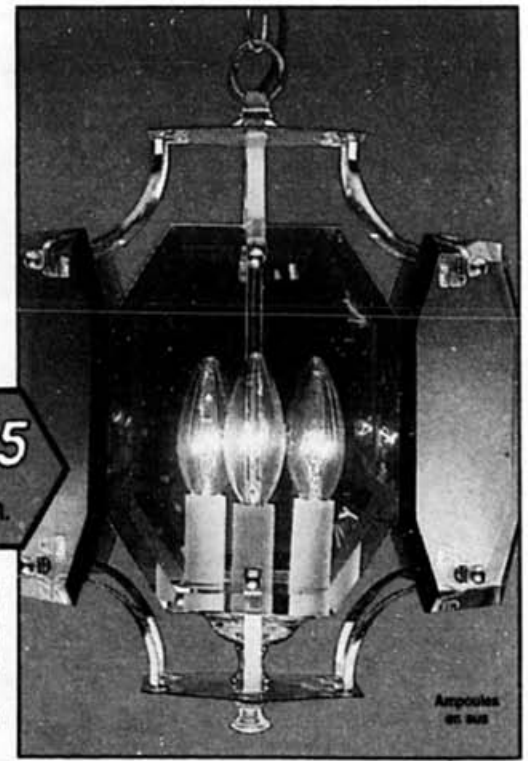

Solde

59⁹⁵
ch.

Plafonnier de luxe
à panneaux de verre

Solde

39⁹⁵
ch.

Enjolivez votre décor avec ce plafonnier de luxe à panneaux de couleur champagne, taillés en biseau. Contour et fixture fini laiton poli donnant une note d'élégance. No 9057. Notre prix 54.95

Ampoules en sus