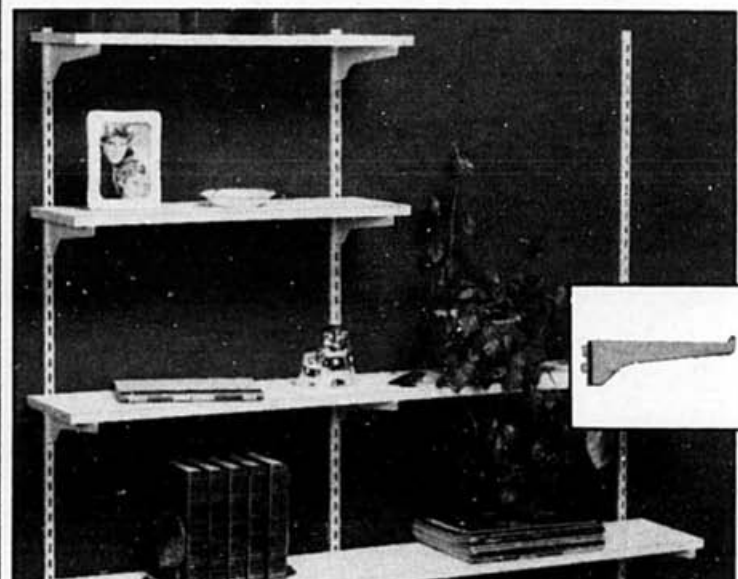

Tablettes en bois pressé de 5/8" d'épaisseur

8 x 24"	8 x 36"	8 x 48"	10 x 24"	10 x 36"	10 x 48"
3⁸⁹ ch Notre prix 4.89	5⁷⁹ ch Notre prix 7.29	7⁷⁹ ch Notre prix 9.69	4⁷⁹ ch Notre prix 5.99	7²⁹ ch Notre prix 8.99	9⁵⁹ ch Notre prix 11.99

Montants d'étagères

Supports de tablettes

24"	36"	48"	8"	10"
Notre prix 2²⁰ ch	Notre prix 3³⁰ ch	Notre prix 4⁴⁵ ch	KV	Notre prix 1³⁰ ch
				Notre prix 1³⁵ ch