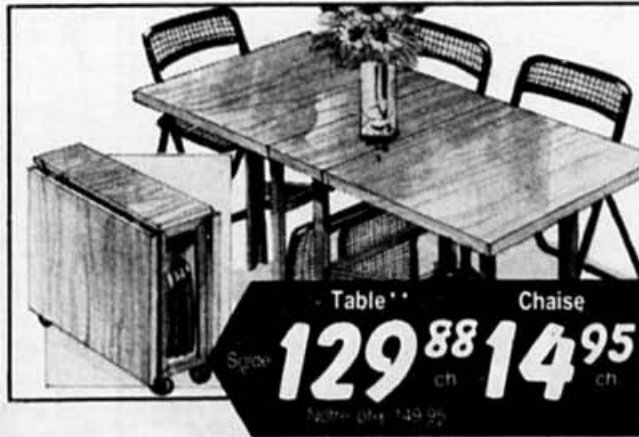

Solde **24⁸⁸**
ch

Chaise "Breuer" en rotin

Siège et dossier en rotin et hêtre. Cadre en chrome. Notre prix 39.95

Solde **24⁸⁸**
ch

Fauteuil pliant, très moderne

En toile rouge ou naturelle, rayée ou unie. Cadre tubulaire. Notre prix 29.95

Solde **59⁸⁸**
ch

Berceuse pliante fini érable

Berceuse fini érable à recouvrement de tissu rayé. No 50 Notre prix 74.95

Solde **79⁸⁸**
ch

Lit pliant 39***

Cadre tubulaire disponible en blanc ou brun. Matelas en sus. Notre prix 89.95