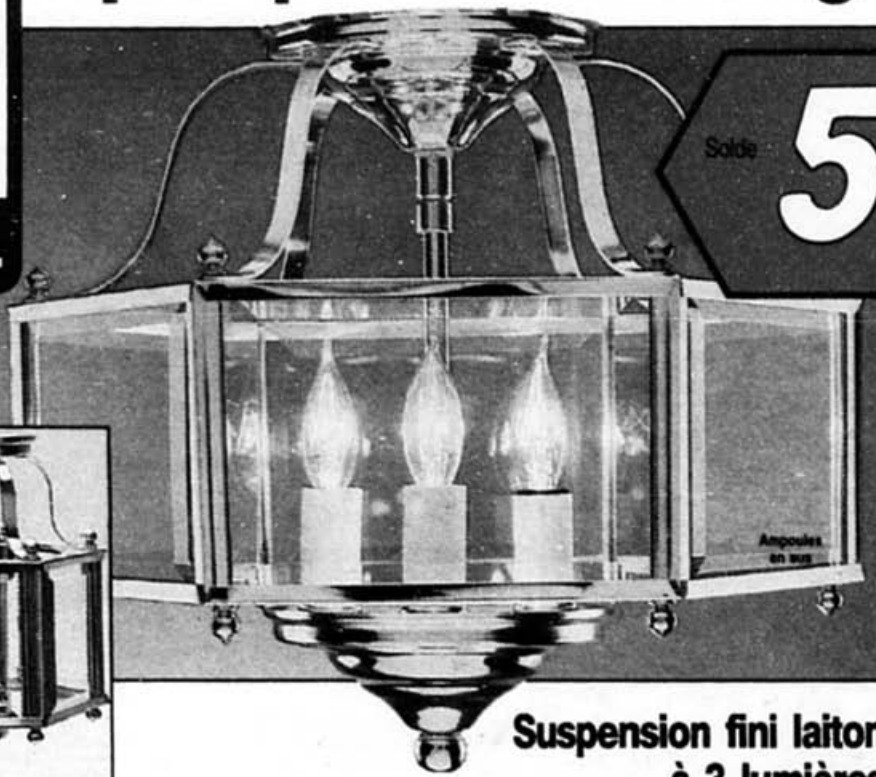

Optez pour un éclairage de luxe!