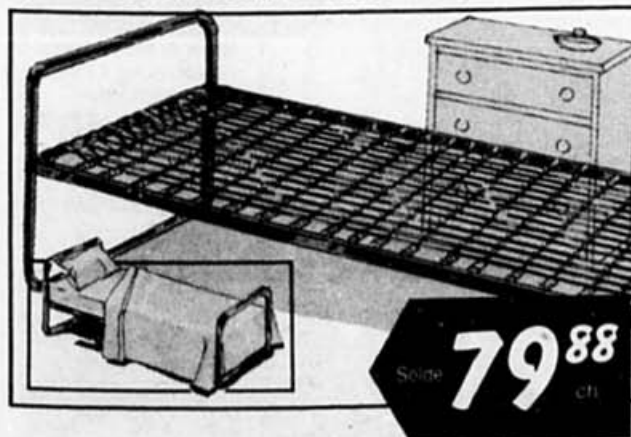

Solde **24⁸⁸**
ch

Chaise "Breuer" en rotin

Siège et dossier en rotin et hêtre. Cadre en chrome. Notre prix 39.95

Solde **24⁸⁸**
ch

Fauteuil pliant, très moderne

En toile rouge ou naturelle, rayée ou unie. Cadre tubulaire. Notre prix 29.95

Solde **59⁸⁸**
ch

Berceuse pliante fini érable

Berceuse fini érable à recouvrement de tissu rayé. No 50 Notre prix 74.95

Solde **79⁸⁸**
ch

Lit pliant 39***

Cadre tubulaire disponible en blanc ou brun. Matelas en sus. Notre prix 89.95