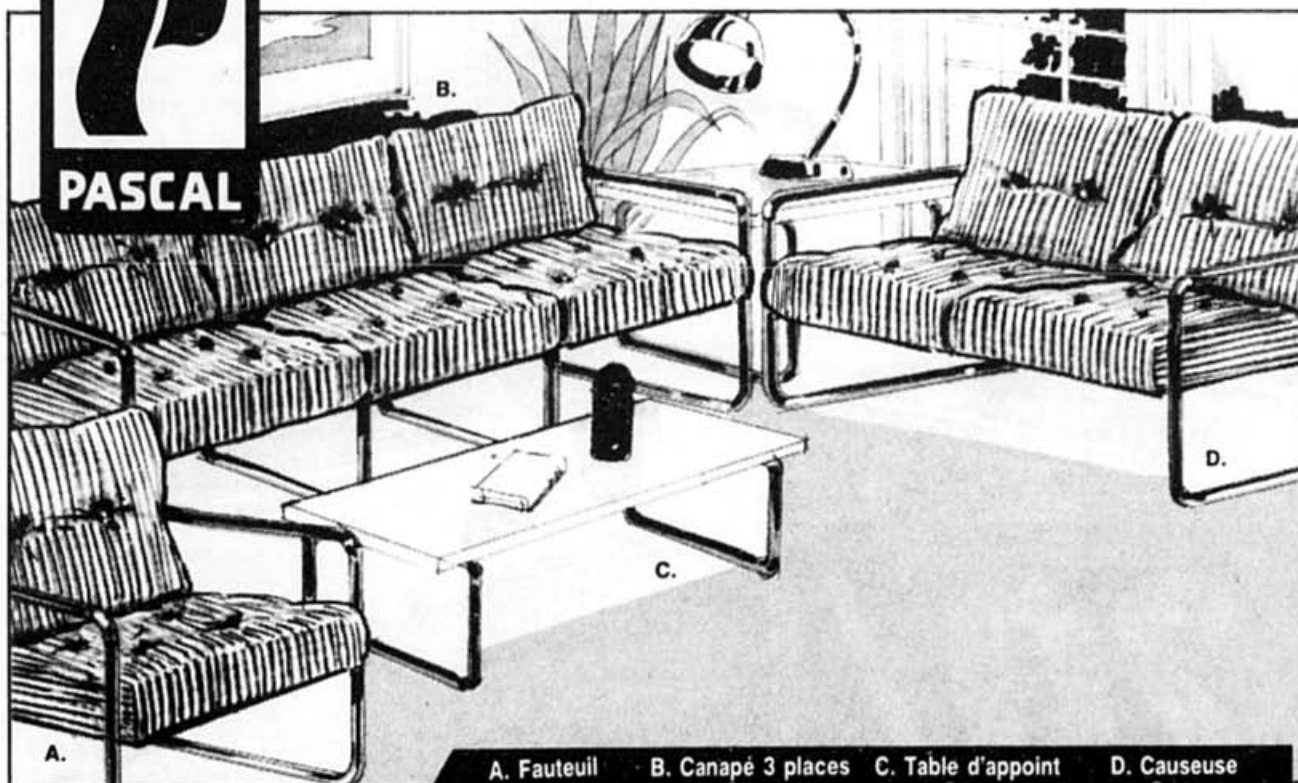

Pascal rend votre décor agréable!

Meubles ultra-modernes pour le salon

Attrayant recouvrement de tissu à rayures beiges ou rouges. Cadre métallique brun ou rouge. Dessus de table blanc.

A. Fauteuil Solde 69⁸⁸ ch Notre prix 89.95	B. Canapé 3 places Solde 179⁸⁸ ch Notre prix 219.95	C. Table d'appoint Solde 34⁸⁸ ch Notre prix 44.95	D. Causeuse Solde 139⁸⁸ ch Notre prix 169.95