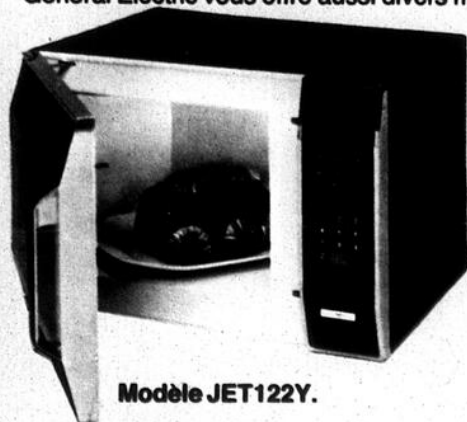

La hotte du Spacemaker est équipée d'un ventilateur à deux vitesses qui évacue les fumées et les odeurs de cuisine à l'extérieur ou dans un filtre au charbon de bois.

Le tableau de commande comprend des touches de fonction et des touches numériques qui permettent de varier à l'infini les programmes de cuisson.

Grande capacité du four. Dimensions intérieures: 16 po de largeur, 10<sup>1</sup>/<sub>16</sub> po de profondeur, 7<sup>3</sup>/<sub>4</sub> po de hauteur.

General Electric vous offre aussi divers modèles de fours de comptoir, tout aussi perfectionnés que le Spacemaker.