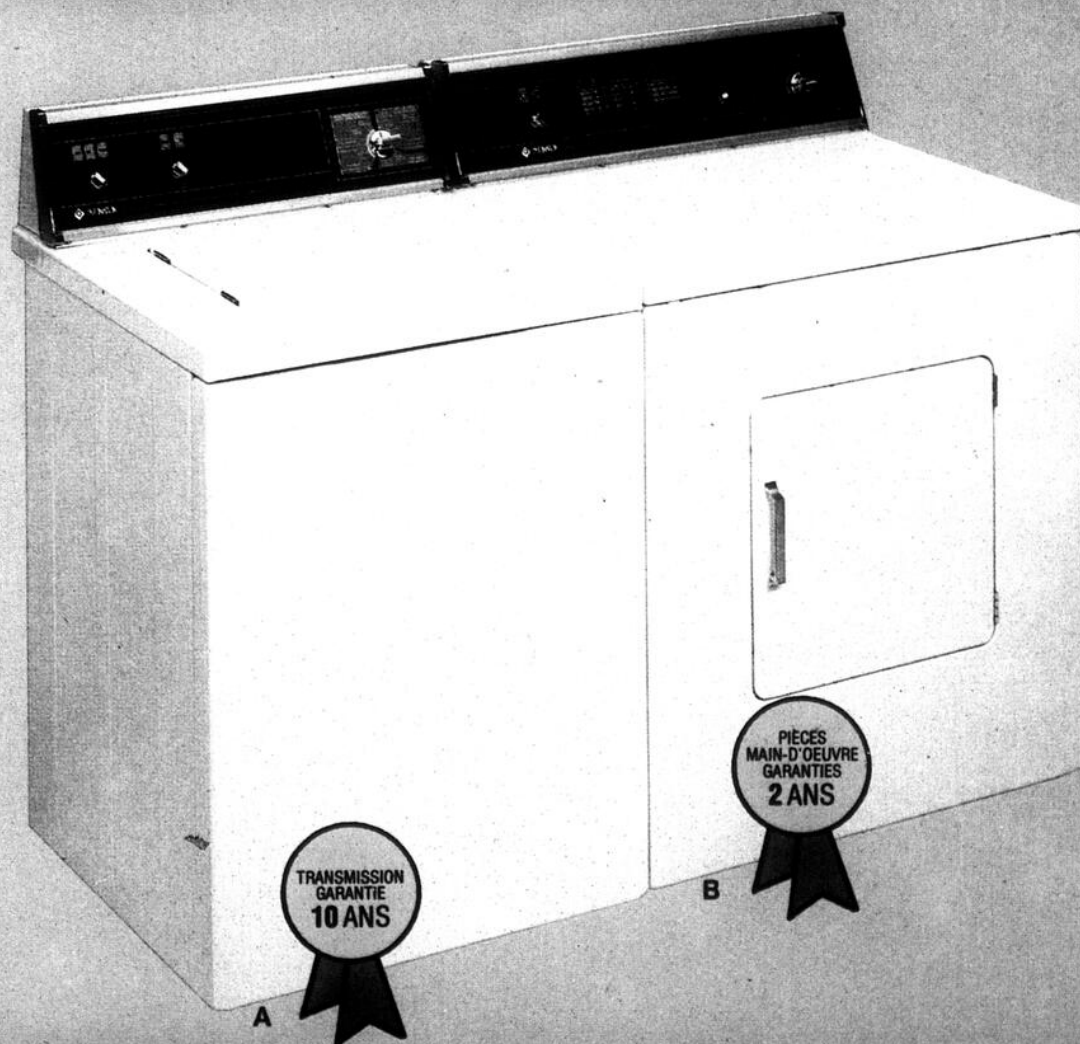

Des garanties dont nous sommes fiers!

15B.
Fabriqués exclusivement pour les magasins Prestige, les appareils électroménagers FASCINATION sont élégants, fonctionnels et bien construits.

C'est pourquoi Prestige n'a pas hésité à apposer une garantie de 10 ans sur la transmission des laveuses et de 2 ans sur le service, les pièces et la main d'œuvre des laveuses et sècheuses FASCINATION.

A. Laveuse FASCINATION PLA-325: 2 vitesses, 3 températures d'eau, cycle normal, délicat et pli permanent.

PRIX GALA $495.*

B. Sécheuse FASCINATION PDE-325: cycle normal, délicat et pli permanent, tambour fini acrylique, filtre à charpie dans la porte.

PRIX GALA $310.*

*Supplément de $10 pour la couleur amande.

TRANSMISSION
GARANTIE
10 ANS

PIÈCES
MAIN-D'ŒUVRE
GARANTIES
2 ANS

A

B

15