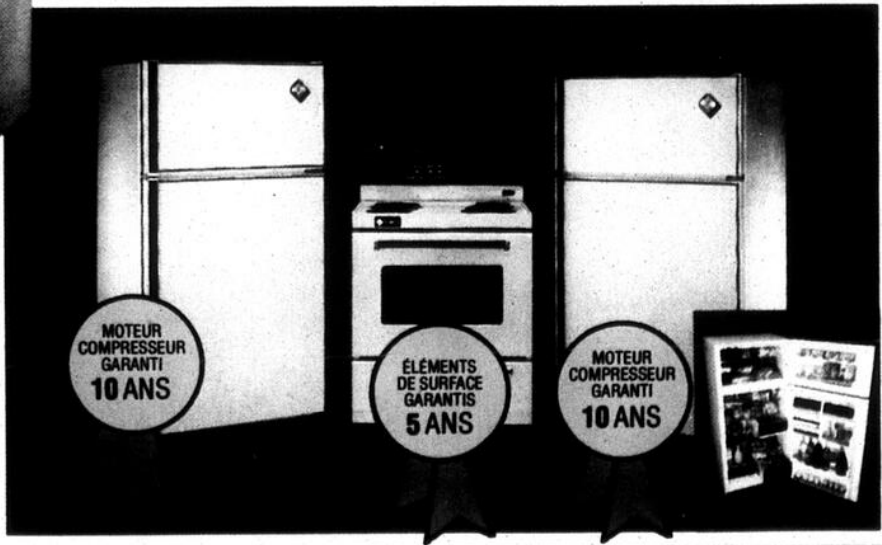

MOTEUR COMPRESSEUR GARANTI 10 ANS

ÉLÉMENTS DE SURFACE GARANTIS 5 ANS

MOTEUR COMPRESSEUR GARANTI 10 ANS