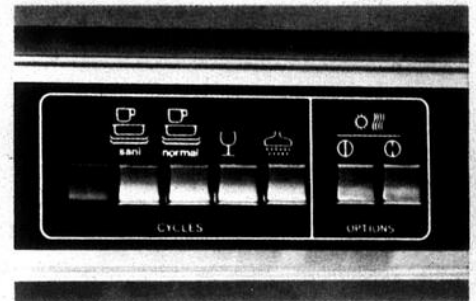

#### Le lave-vaisselle encastré Medaillon

- trois niveaux de lavage: bras gicleur inférieur, tour de lavage télescopique, bras gicleur supérieur • distributeur de détergent à deux compartiments et doseur automatique d'agent de rinçage • 2 vitesses, 7 boutons-poussoirs pour un choix de 16 cycles, dont chauffe-plats et rinçage d'attente • broyeur d'aliments mous, antirouille • clayette du bas amovible • panneaux réversibles: blanc, amande, blé mûr et vert • modèle SMD930V. \$589.95

**Filtre autonettoyant.** Les particules alimentaires retenues dans le filtre sont évacuées par rinçage dans le broyeur d'aliments mous.

**Le bras gicleur à orbites multiples** permet à l'eau d'atteindre aussi bien tous les coins du lave-vaisselle.

**Le tableau de commande à boutons-poussoirs** est très simple à comprendre avec ses dessins indicateurs et très facile à utiliser.

General Electric vous offre aussi le lave-vaisselle Elegance, modèle SSC 670 V. \$499.95