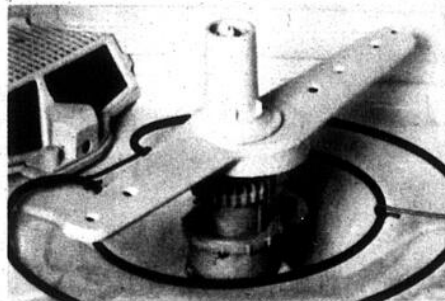

Le bras gicleur à orbites multiples permet à l'eau d'atteindre aussi bien tous les coins du lave-vaisselle.