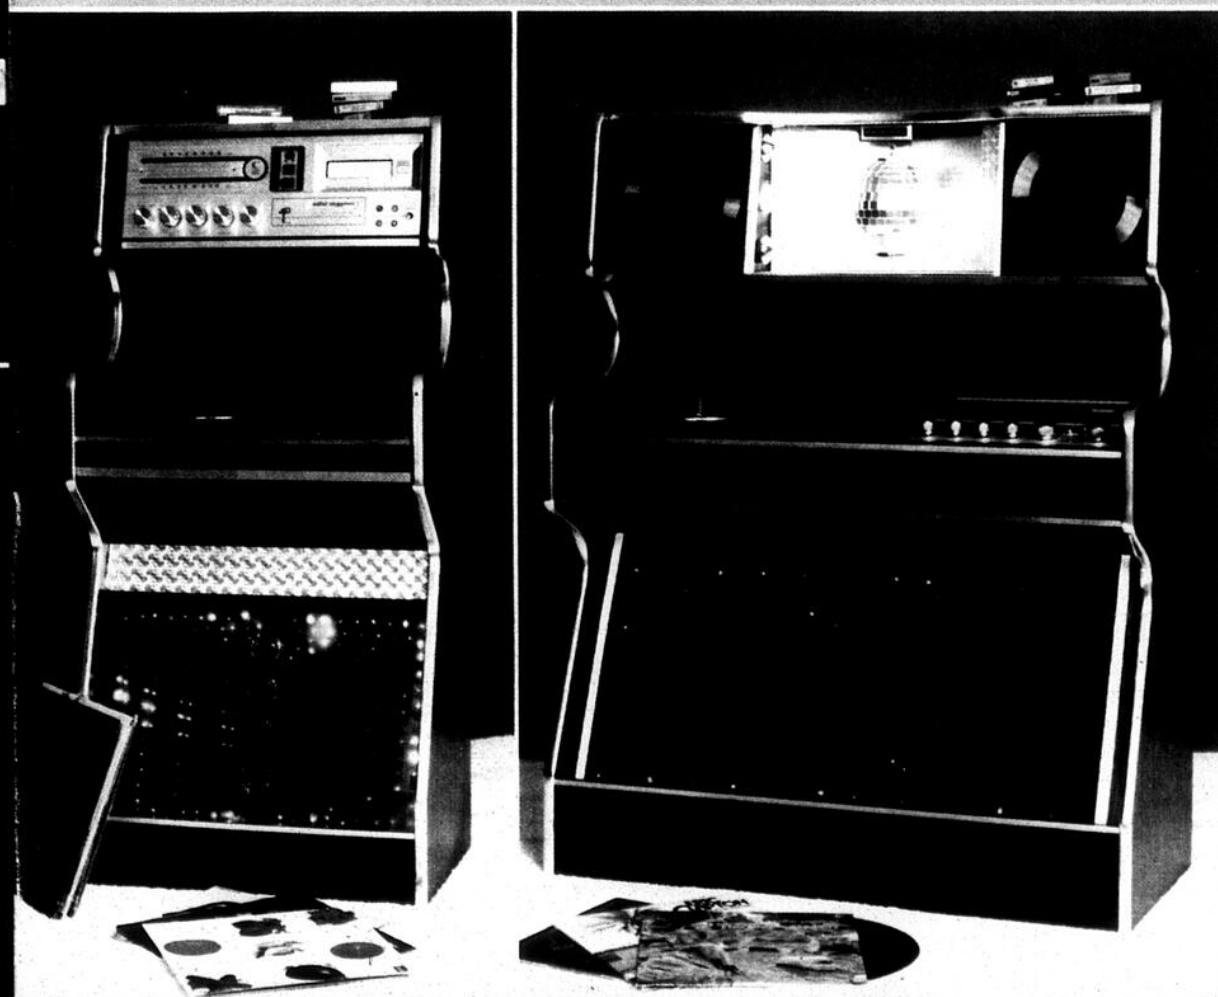

- A. Sofa \$749.
- B. Fauteuil \$399.
- C. Fauteuil berçant \$439.
- D. Table de centre \$269.
- E. Table de bout \$219.

La bibliothèque est également disponible

7A

7A.  
De f  
don  
PR

**7A. FORNIRAMA/INTERLINE**

Créez une ambiance Disco à la maison grâce à ces "juke-box" de Morse Electroponic.

**7B.**  
"Juke-box" Disco comprenant un récepteur AM-FM stéréo, un lecteur de bandes 8 pistes, un magnétophone à cassettes, un tourne-disque automatique deluxe, 2 haut-parleurs et des lumières "Infinity".  
**PRIX GALA \$499.**

# 9 PO! RCA COLORTRAK

Retrouvez l'excellent rendement ColorTrak dans le télécouleur le plus compact jamais fabriqué par RCA

Les caractéristiques comprennent la plupart des systèmes automatiques des téléviseurs ColorTrak de grand format, et le tube-image Super AccuFilter, la syntonisation électronique à varactor SignalLock à mono-sélecteur, l'écouteur individuel... et bien d'autres caractéristiques!