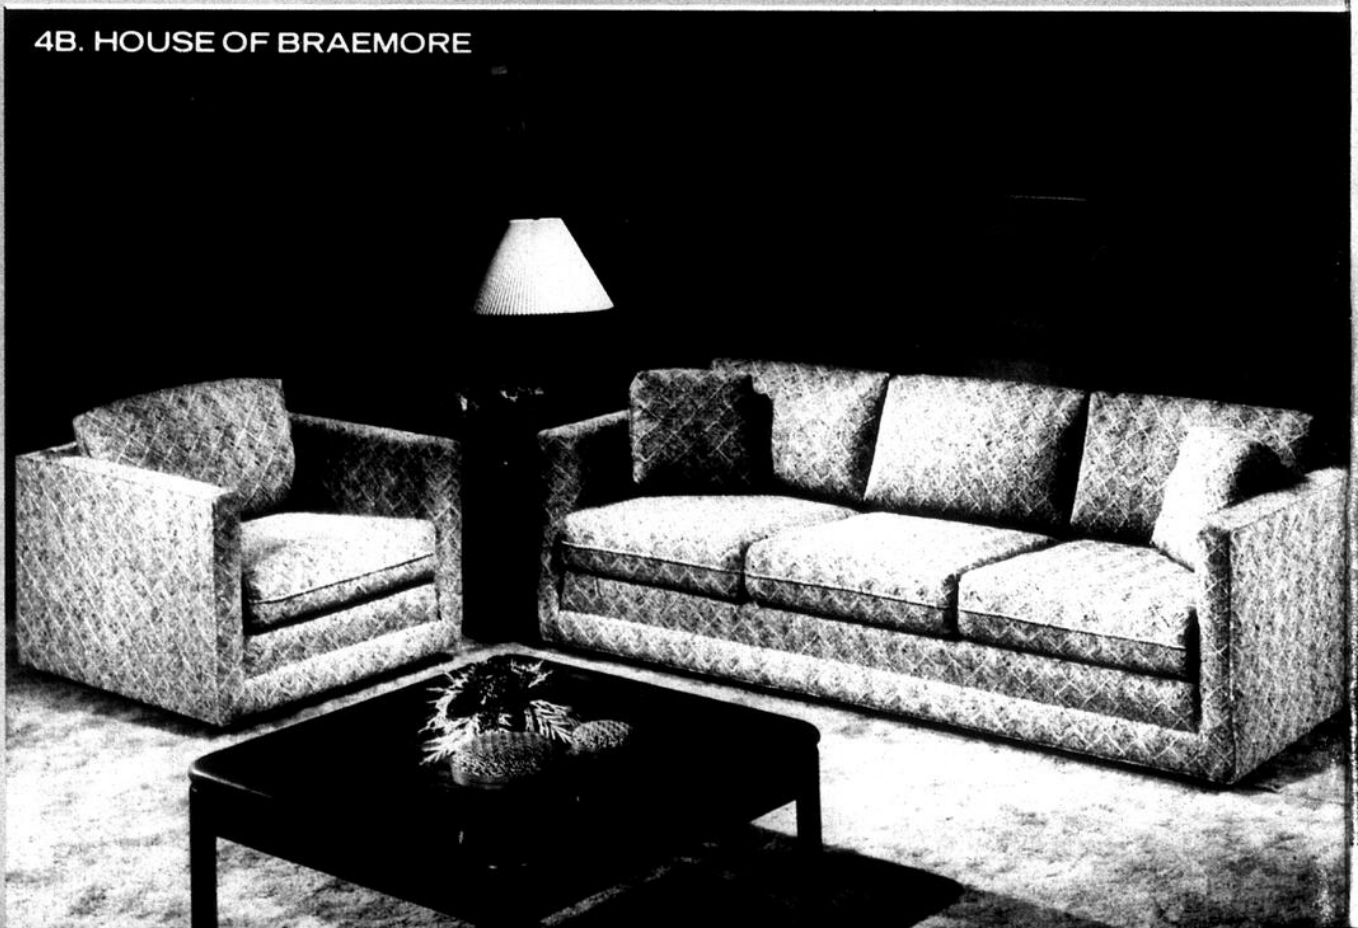

4B. HOUSE OF BRAEMORE

4B.

Toujours de House of Braemore, un ensemble traditionnel recouvert d'un tissu "Prestige Tobacco", exclusif à Prestige. **PRIX GALA $649.** l'ensemble de 2 morceaux.