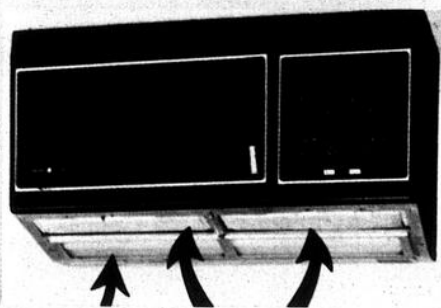

La hotte du Spacemaker est équipée d'un ventilateur à deux vitesses qui évacue les fumées et les odeurs de cuisine à l'extérieur ou dans un filtre au charbon de bois.