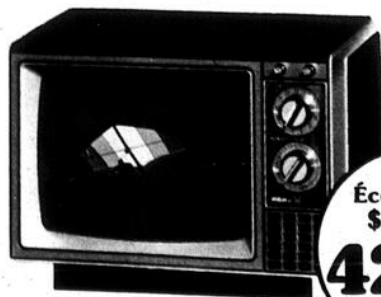

# 9 PO! RCA COLORTRAK

Retrouvez l'excellent rendement ColorTrak dans le télécouleur le plus compact jamais fabriqué par RCA

Les caractéristiques comprennent la plupart des systèmes automatiques des téléviseurs ColorTrak de grand format, et le tube-image Super AccuFilter, la syntonisation électronique à varactor SignalLock à mono-sélecteur, l'écouteur individuel... et bien d'autres caractéristiques!

GER708

Économisez jusqu'à \$190.00  
**959<sup>95</sup>**

EFR296E

Économisez \$50.00  
**449<sup>95</sup>**

Économisez \$140.00  
**659<sup>95</sup>**

GER704

GER702

**3 styles de meubles ColorTrak 26"**  
Qu'il s'agisse d'un meuble de style traditionnel, contemporain ou colonial... ces 3 modèles vous offrent les superbes images ColorTrak de RCA et la commodité de la syntonisation par clavier/exploration.

FEC468WR

**Téléviseur RCA de luxe XL-100 de 20" avec télécommande**

La syntonisation de l'appareil se fait à partir de votre fauteuil, à la fois silencieusement et en douceur grâce à la télécommande ChanneLock. Le Compagnon haut de gamme de RCA!