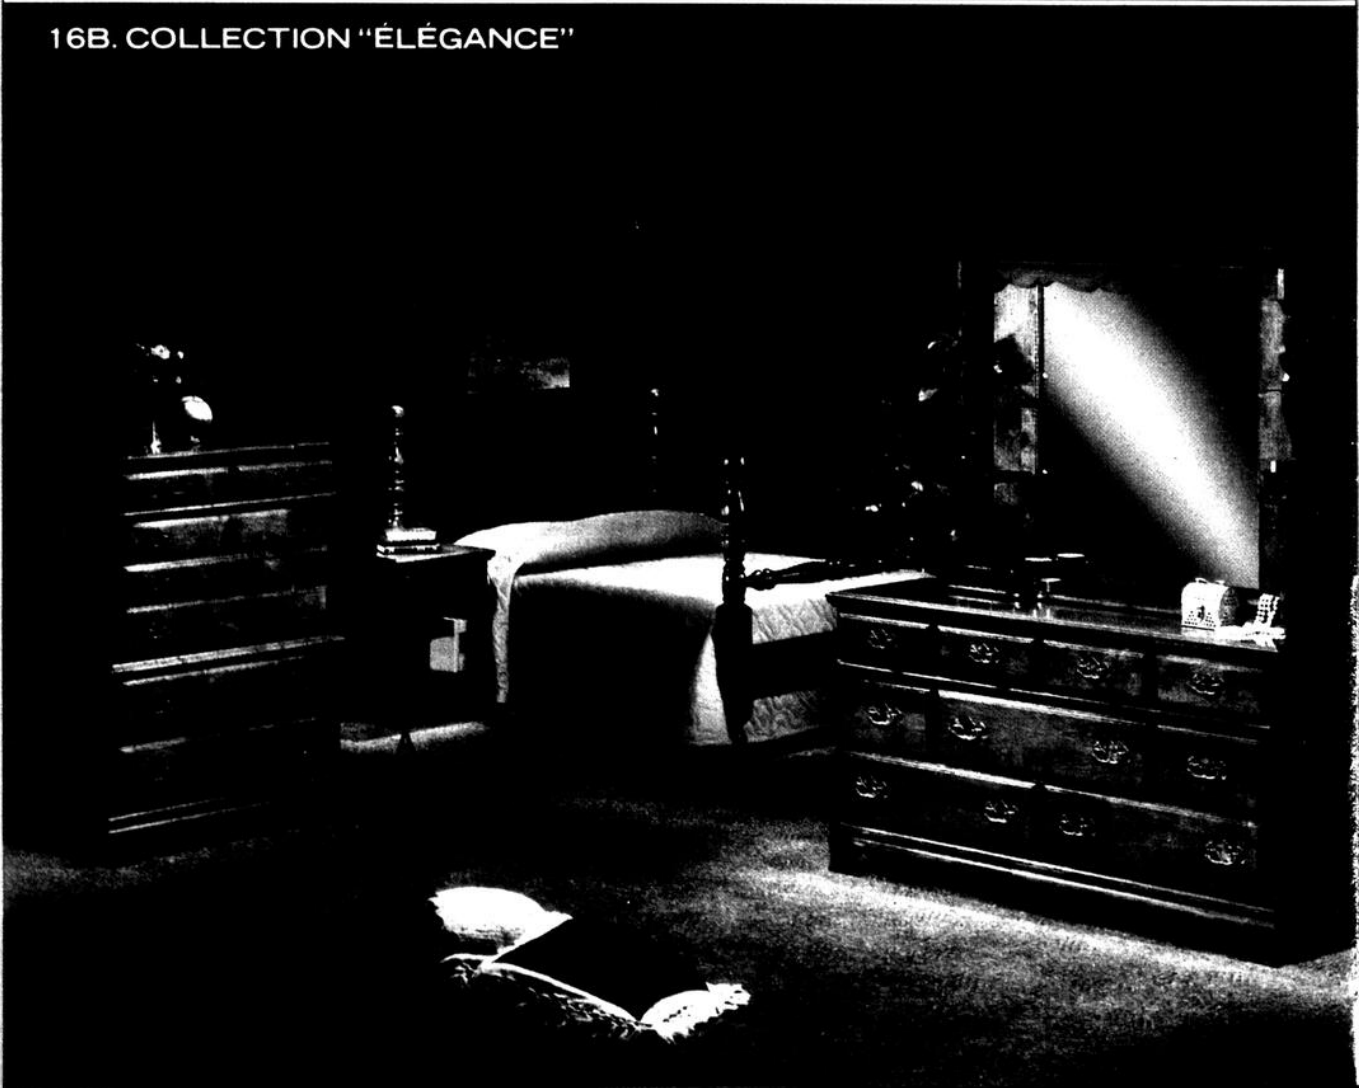

### 16B.

La chambre à coucher de la collection Éléance comprend un bureau triple, un miroir-huche, un chiffonnier et une tête de lit 54"/60".

**PRIX GALA \$1199.**

- A. Table de nuit \$129.
- Le pied de lit est optionnel.

16B. COLLECTION "ÉLÉGANCE"

**prestige**

B

e

**Faites de beaux rêves!**

Découvrez le plaisir d'un sommeil encore plus agréable grâce au confort des matelas FASCINATION, exclusifs à Prestige.

**17A.**

Ensemble Prélude: construction à 840 ressorts pour assurer le maximum de support, recouvert d'un luxueux tissu "lusterlon" acétate et nylon.