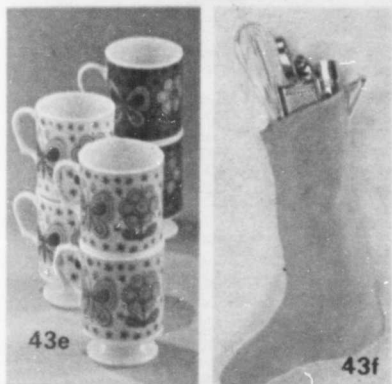

43d

43c

43e

43f

43b

43g

43u

43r

43h

43k

43m

43v

43w

Voici des cadeaux

pratiques et de bon goût, qui plairont à tous. Choisissez cette batterie de cuisine aux motifs et coloris attrayants ou la charmante boîte à gâteaux chien du St-Bernard! Commandez dès aujourd'hui.

43a

Grand choix de cadeaux pour tous

Ravissant motif de marguerites

RABAIS 25%

Coûteraient sép. 62.94 **Réclame 46⁹⁹**

43a—Une très belle batterie de cuisine, de 11 pièces, en porcelaine sur acier de tons Avocat ou Rouge cerise. La batterie comprend: 1 casserole de chaque: 32, 64 et 96 oz., 1 faitout, 1 cocotte (tous avec couvercles) et 1 poêle découverte de 10 oz. Couvercles non compris dans le nombre de pièces.

Valeur spéciale sur boîtes

43b—Égayez votre cuisine avec ces jolies boîtes au motif de marguerites printanières s'harmonisant avec celui de la batterie de cuisine ci-dessus. L'ensemble 6 pièces comprend: 4 boîtes, 1 boîte à pain et une poubelle à pédale. Si vous les achetez séparément, elles vous coûteraient 36.47 ..... **Réclame 29.99**

Les cadeaux qui durent

43c—Tabouret de luxe. Tabouret pivotant à piétement et siège bien rembourré. Le siège se règle à 4 hauteurs. Economisez! Régulier 44.98 ..... **Réclame 40.99**

43d—Rabais sur tabouret de bar pivotant. Un modèle élégant à siège et dossier rembourrés vinyle. Monture chromée. Choix de couleurs. Régulier 24.98 ..... **Réclame 19.99**

43e—Tasses à café fantaisie. Modèle à pied, tenant bien dans la main. Un beau motif papillons: 2 de chaque en 3 couleurs (variées) **1.29chac. 6/4.99**

43f—Bas de Noël pour gourmets. Un bas de Noël rempli avec 8 articles utiles dans une cuisine **4.99**

43g—Ustensiles en bois pour le gourmet.