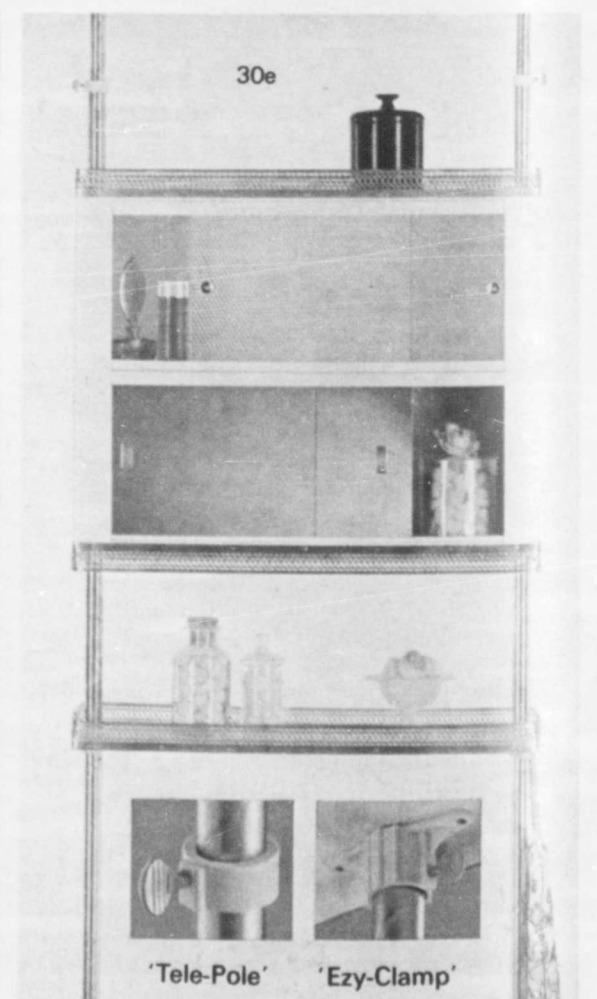

Un peu de gaieté

dans votre salle de bains avec notre grand choix de serviettes, ensembles de bain, coffres à linge, étagères.

Economisez 1/3 sur nos serviettes Drylon en éponge-velours

Seulement à Simpsons-Sears
Bain 24 x 46", rég. 4.50

Réclame ch. **2⁹⁹**

Egayez votre salle de bains avec nos serviettes Drylon éponge-velours 70% coton-30% rayonne. 20% plus absorbantes que les serviettes en coton.

30a- 'Victorian Rose'. Un bel imprimé roses sur fond rasé de couleur: Violet, Rose, Vert ou Or.

30b- 'Valence'. Jacquard tissé, motif roses et volutes sur fond rasé. Violet/Bleu, Rose/Bourgogne, Or/Vert.

30c- 'Elégance'. Teintes unies à bordures tissage nouveauté. Violette printanière soutenu, Vert fougère, Or, Rose soutenu, Bleu horizon soutenu, Noir.

Rabais 20% sur essuie-mains, débarbouillettes assortis.

Essuie-mains 16 x 28"..... Rég. 2.29. Réclame ch. 1.83
Débarbouillette. 13 x 13"..... Rég. 99¢. Réclame ch. 79¢

Rabais $3.99. Ens. de bain
Rég. 13.98

Réclame **9⁹⁹**

30d- Un ensemble de bain 2 pièces, à franges, en 65% Zéphran/35% polyester, lavable à la machine. Tapis 21 x 34" à frange nouée. Violet, Or antique, Vert avocat, Rose vif, Bleu roi ou Mandarine.

Rabais $4.99 sur étagère
Rég. 34.98

Réclame ch. **29⁹⁹**

30e-1 accroche-serviettes. Montants à embouts ne marquant pas. Armoire blanche à motif filigrane laiton. Facile à assembler. Montants réglables jusqu'à 9'. Tablettes 25 3/4 x 8". Dimensions totales 25 1/4 x 8 x 22" de haut.

Le charme de l'osier

Voici quatre jolis articles en osier au fini naturel qui donneront une note originale à votre salle de bains.

30f-Porte-serviettes. 3 tablettes. 29" h..... Rég. 11.98 Réclame 9.98

30g-Panier, à charnières. 26x16x16" h..... Rég. 21.98 Réclame 19.98

30h-Etagère murale. 20 1/2" de haut..... Rég. 10.98 Réclame 8.98