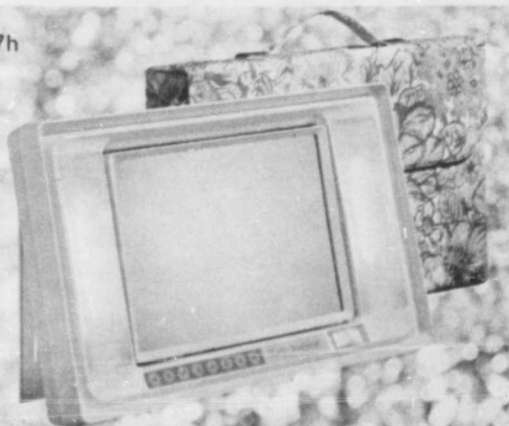

27h

Joyeux Noël

Un rasoir Remington à 3 têtes
... le cadeau qu'il appréciera

Avec taille-favoris

Chacun

19⁴⁹

27a-Le rasoir Remington le plus populaire. Avec 3 grandes têtes de rasage et taille-favoris, système Selectro 6 positions pour tout genre de peau et de barbe. Compact et tenant bien dans la main, il vous assure un rasage de près à chaque fois. Complet, avec son étui de voyage. Commandez dès aujourd'hui.