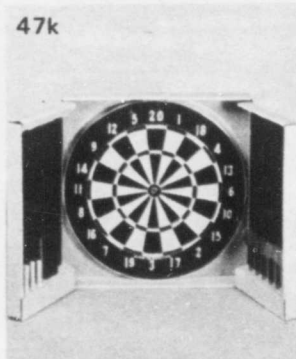

47c

De la joie pour toute la famille avec cette table de billiard Oakbrook 8' de long et des boules de snooker

$ 309

47a—Une manière originale de souhaiter 'Joyeux Noël' à votre famille. Table de billiard de 8' de long, conçue spécialement, avec toutes les qualités demandées à une table de jeu professionnel. Surface de jeu de 2 3/4" d'épaisseur, à construction alvéolée, recouverte d'un

drap de billiard en pure laine anglaise bleu-vert. Cadre en bois solidement construit et pieds au fini grainé noyer. Surface de jeu environ 88 x 44", surface totale 96 x 52 x 31". 4 queues, diable, triangle et boules de snooker belge.

Table Trophy à très bas prix

99⁹⁸

Dimensions 73 x 39 x 30"

47b—Panneaux d'extrémités repliables, cadre en bois grainé façon chêne. Armature métal sous plan de jeu Formium 1/2" d'épaisseur, recouvert tissu laine-coton vert. Retour des boules. 2 queues 48", triangle. Surface de jeu d'environ 66 x 33". Jeu de 16 boules de pool.

Table de ping-pong avec 'retour'

Régulier 74.99

Réclame ch.

64⁹⁹

47c—Caractéristique spéciale: un réglage 3 inclinaisons avec 'retour' pour jouer seul. Dessus dur 5/8" épais, pieds en acier tubulaire. Supports et charnières de coin à fermoir double. Vert. Se plie facilement pour la ranger. 47d—Jeu de ping-pong pour 4. Rég. 4.99 Réclame 3.99

47e—Ballon de football et tee. Le cadeau parfait pour les jeunes sportifs de votre famille. Ballon en cuir côté fleur, doublé. Dimensions et poids réglementaires. Tee en plastique 6.99

47p—Punching ball à suspendre ou à poser sur plancher. Barre réglable pour tous. Supports pour fixation au mur, plate-forme à cercle acier. Fini émaillé rouge. Vessie à valve. Noir ... 14.98

Toboggans en érable canadien verni, 1/4" d'épaisseur.

47f—Pour 3. 4' long. Ch. 7.98 47g—Pour 4. 5' long. Ch. 9.98