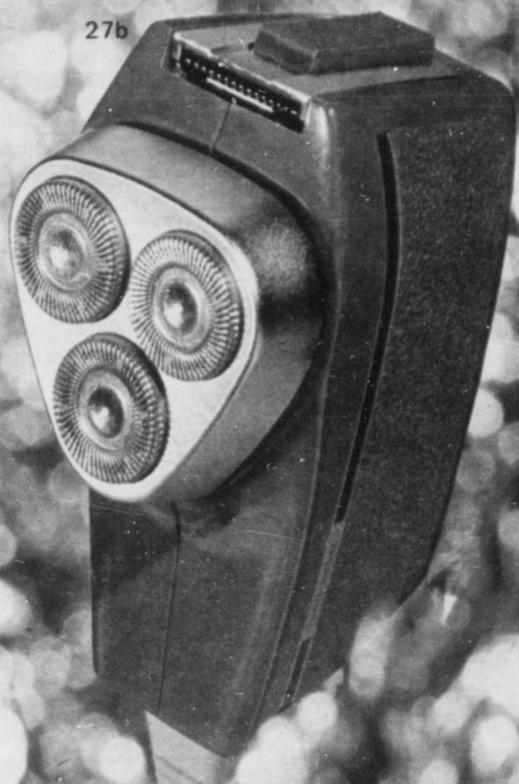

27a

27b

27c

27d

27e

27f

27k

27h

Joyeux Noël

Un rasoir Remington à 3 têtes
... le cadeau qu'il appréciera

Avec taille-favoris

Chacun

19⁴⁹

27a-Le rasoir Remington le plus populaire. Avec 3 grandes têtes de rasage et taille-favoris, système Selectro 6 positions pour tout genre de peau et de barbe. Compact et tenant bien dans la main, il vous assure un rasage de près à chaque fois. Complet, avec son étui de voyage. Commandez dès aujourd'hui.

S'il est très exigeant,
offrez-lui un Philishave!

A têtes rotatives

Chacun

19⁴⁹

27b-Les hommes les plus exigeants choisiront toujours un rasoir Philishave... il rase de si près et si agréablement. Modèle à 3 têtes flottantes donnant un mouvement rotatif exclusif. Taille-favoris escamotable. Sélecteur 110 et 220 volts permettant d'utiliser ce rasoir dans le monde entier.

Pour elle, un sauna facial Lady Kenmore

Pour une peau radieuse

Chacun

9⁹⁸

27c-Le cadeau parfait pour la femme moderne qui veut garder sa peau jeune, fraîche et propre. La vapeur ouvre les pores, désincruste les impuretés, tonifie la peau. Sensationnel pour les peaux grasses. Contrôle à thermostat. Corps plastique.

Pour tous, un sèche-cheveux Kenmore

Dans coffret de voyage

Chacun

19⁹⁷

27d-Un sèche-cheveux que toute la famille utilise. Avec brosse donnant du gonflant aux coiffures; peigne pour cheveux secs ou mouillés; tuyau d'air chaud pour se coiffer tout en séchant les cheveux. 110-120 volts, 60 cycles CA.

Sèche-cheveux Kenmore bi-tension

Arrêt automatique

Chacun

19⁹⁸