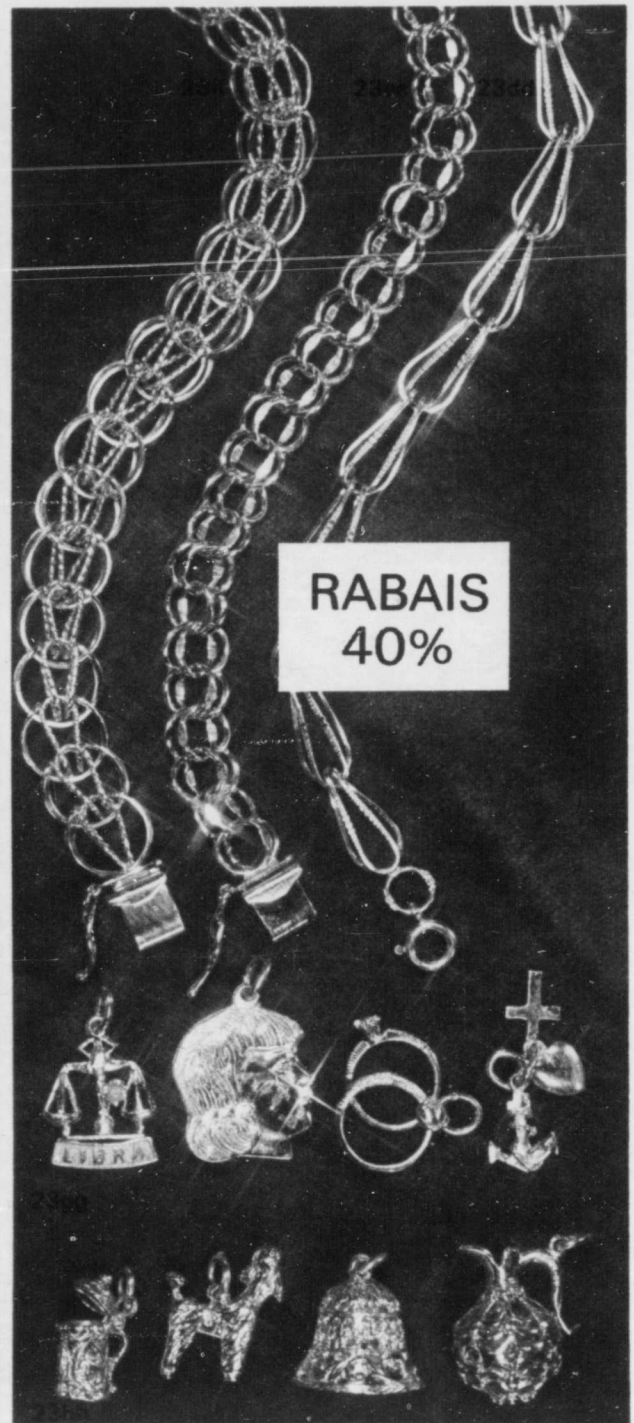

**RABAIS
40%**

Un petit cadeau sentimental!

23a-Rég. 14.98. Broche arbre en argent plaqué or avec 7 pierres de naissance. Si vous commandez moins de 7 pierres, le solde sera pierres du Rhin... **9.98**
23b-Rég. $17. Bague à monture 10K pour 7 pierres de naissance: une par enfant. Monture seulement **12.50**
Pierres pour bague ci-dessus. Rég. $3 chac **2.25**

Une bel achat: broche à initiales

23c-Et voici le cadeau tout indiqué pour celle qui vous est chère. Et quelle belle valeur! Plaquée or. Chaînette. Toutes lettres sauf Q, X, Z **3.00**

Pierres véritables à bas prix

Grenats étincelants et opales australiennes montés sur de beaux bijoux. Boucles d'oreille or jaune 14K. Bagues tailles 5 à 8. Tous dans boîte-cadeau.
23d-Jolie opale sur broche 14K **25.00**
23e-Bague 10K avec 2 grenats et 1 opale **25.00**
23f-Belle opale, 10 grenats, monture or 10K. **40.00**
23g-Pendentif triple opale, monture or 14K **19.98**
23h-Grenat sur monture et chaîne or 14K **14.98**
23k-Boucle triple opale assortie à 23g **19.98**
23m-Boucle d'oreille grenat assortie à 23h **14.98**

Rabais $10 sur chevalières homme

Un très beau cadeau de Noël. Avec initiales et diamant au coin. Monture or 10K. Tailles 8 à 11.
23n-Onyx. 23p-Hématite. 23r-Rubis synthétique **19.99**

Pour Noël . . . une bague sertie pierres

Ces belles bagues vous sont offertes pour Noël avec un rabais de 50% sur la valeur estimée. Certificat. Montures en or jaune ou blanc, 10K et 14K. Tailles dame: 5-8; homme 8-11.
23t-Valeur $200. Saphir bleu étoile synthétique ou opale australienne avec 16 diamants **$100**
23u-Valeur $110. Opale australienne, 2 diamants **$55**
23v-Valeur $120. Saphir bleu étoile synthétique avec 1 véritable diamant sur chaque épaulement **$60**
23w-Valeur $120. Perle de culture, 6 diamants **$60**
23x-Valeur $140. 1 diamant 5 points avec 6 rubis véritables ou 6 saphirs bleus véritables **$70**
23y-Valeur $100. Améthyste véritable, 4 diamants **$50**
23z-Valeur $200. Homme. Saphir bleu étoile synthétique avec 1 diamant sur chaque épaulement **$100**
23aa-Valeur $120. Homme. Oeil-de-tigre miel, 3 diam. **$60**
23bb-Valeur $130. Homme. Saphir bleu étoile synthétique et 2 diamants sur épaulement **$65**
23cc-Valeur $80. Homme. Initiales. Onyx, 1 diam. **$40**

R/4-Bijouterie

Rabais 40% sur nos gourmettes

Régulier 8.00 à 60.00

Réclame **4.80** à **$36**

Très belles gourmettes présentées dans une boîte-cadeau. Faites à la main en argent sterling ou or 10K.
23dd-Rég. 25.00. Or jaune 10K **15.00**
Argent sterling, fermoir à ressort, Rég. 8.00 ..... **4.80**
23ee-Rég. 55.00. Or jaune 10K **33.00**
Argent sterling, chaîne sécurité, Rég. 16.00 ..... **9.60**
23ff-Rég. 60.00. Or jaune 10K **36.00**
Argent sterling, chaîne sécurité, Rég. 15.00 ..... **9.00**

Gros rabais sur les breloques

23gg-Argent sterling
Rég. 3.50 à 5.00

23gg-Or jaune 10K
Rég. 11.75 à 16.50

2.99

9.99