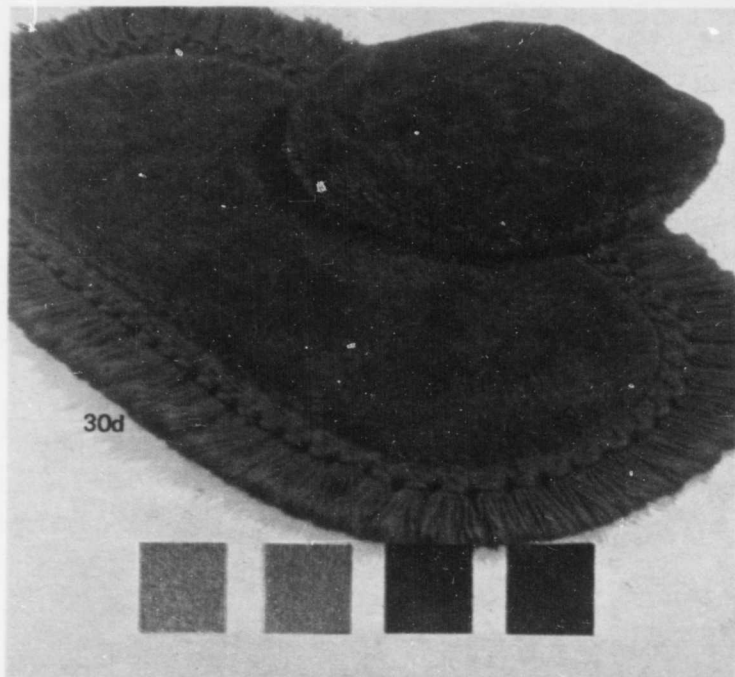

Un peu de gaieté

dans votre salle de bains avec notre grand choix de serviettes, ensembles de bain, coffres à linge, étagères.

Economisez 1/3 sur nos serviettes Drylon en éponge-velours

Seulement à Simpsons-Sears
Bain 24 x 46", rég. 4.50

Réclame ch. **2⁹⁹**

Egayez votre salle de bains avec nos serviettes Drylon éponge-velours 70% coton-30% rayonne. 20% plus absorbantes que les serviettes en coton.

30a- 'Victorian Rose'. Un bel imprimé roses sur fond rasé de couleur: Violet, Rose, Vert ou Or.

30b- 'Valence'. Jacquard tissé, motif roses et volutes sur fond rasé. Violet/Bleu, Rose/Bourgogne, Or/Vert.

30c- 'Elégance'. Teintes unies à bordures tissage nouveauté. Violette printanière soutenu, Vert fougère, Or, Rose soutenu, Bleu horizon soutenu, Noir.

Rabais 20% sur essuie-mains, débarbouillettes assortis.

Essuie-mains 16 x 28"..... Rég. 2.29. Réclame ch. 1.83
Débarbouillette. 13 x 13"..... Rég. 99¢. Réclame ch. 79¢

Rabais $3.99. Ens. de bain
Rég. 13.98

Réclame **9⁹⁹**

30d- Un ensemble de bain 2 pièces, à franges, en 65% Zéphran/35% polyester, lavable à la machine. Tapis 21 x 34" à frange nouée. Violet, Or antique, Vert avocat, Rose vif, Bleu roi ou Mandarine.

Rabais $4.99 sur étagère
Rég. 34.98

Réclame ch. **29⁹⁹**

30e-1 accroche-serviettes. Montants à embouts ne marquant pas. Armoire blanche à motif filigrane laiton. Facile à assembler. Montants réglables jusqu'à 9'. Tablettes 25 3/4 x 8". Dimensions totales 25 1/4 x 8 x 22" de haut.

Le charme de l'osier

Voici quatre jolis articles en osier au fini naturel qui donneront une note originale à votre salle de bains.

30f-Porte-serviettes. 3 tablettes. 29" h..... Rég. 11.98 Réclame 9.98

30g-Panier, à charnières. 26x16x16" h..... Rég. 21.98 Réclame 19.98

30h-Etagère murale. 20 1/2" de haut..... Rég. 10.98 Réclame 8.98

30k-Corbeille à papier, 13 x 12" diam. .... Rég. 1.99 Réclame 1.49