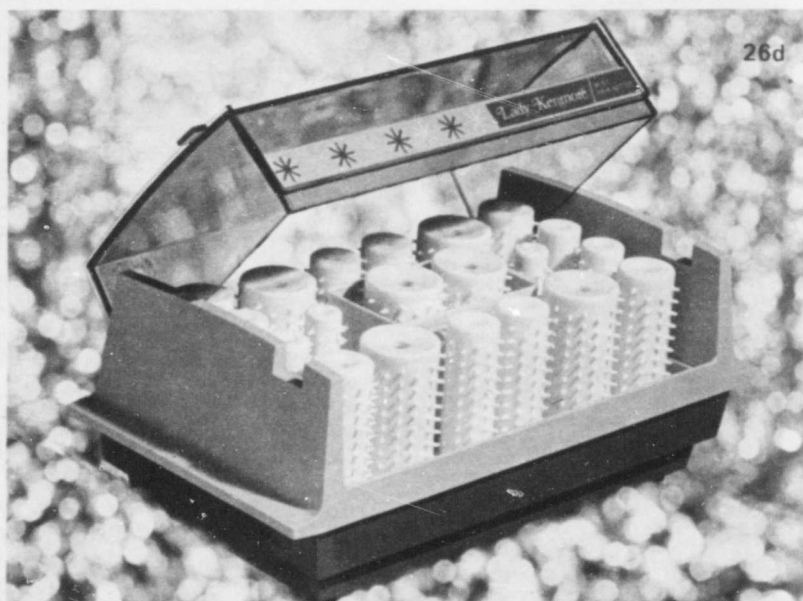

R/87-Rayon de la confiserie

Un cadeau qu'elle appréciera

26a

26c

26d

Toujours bien coiffée avec un Kenmore à vapeur

Modèle 1000 watts Chacun **39⁹⁸**

26a-Sèche-cheveux Kenmore de luxe avec cycle vapeur pour conditionner les cheveux. Contrôle télécommandé; grand casque. Peut être utilisé avec ou sans vapeur. Portatif, hauteur réglable. Il est fait en plastique et fonctionne sur 110 volts, 60 cycles CA.