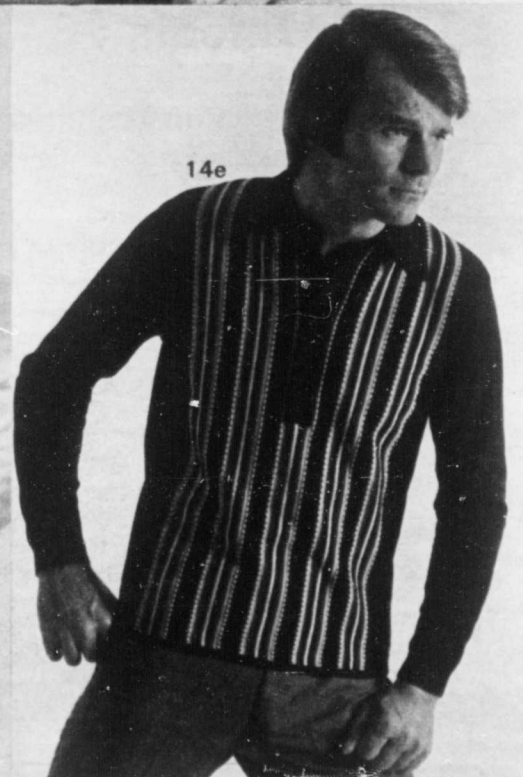

Le jersey infroissable et confortable

Chemise mode en jersey confortable

Régulier 8.95

Réclame **6⁹⁹**

✦ 14a—Une belle chemise en jersey infroissable et confortable. Manches longues, col mode et plastron 4 boutons devant. Col et poche à garniture contrastante. P-M-G-TG. Brun chocolat. Bouteille, Marine, Ambre, Prune, Bourgogne.

Col roulé jersey à glissière devant

Régulier 10.95

Réclame **8⁹⁹**

✦ 14b—Une chemise à manches longues, en jersey 100% polyester infroissable et confortable. Lavable à la machine. Glissière 12" devant. P-M-G. Violet, Marine, Vin, Brun, Ivoire.

Faux col roulé en jersey confortable

Régulier 8.95

Réclame **6⁹⁹**

✦ 14c—Une autre belle chemise en jersey confortable. Faux col roulé; garniture contrastante sur encolure et poche. Lavable machine. P-M-G-TG. Marine, Chocolat, Prune, Bourgogne.

Col roulé 7" en jersey infroissable

Au bas prix de

12⁹⁵

✦ 14d—Une chemise jersey chaude et confortable. Devant chiné à motif torsadé. Dos, manches et encolure de ton uni. P-M-G-TG. Naturel, Marine, Violet, Bourgogne.

Jersey à plastron fantaisie devant

Au bas prix de

12⁹⁵

✦ 14e—Un col mode très attrayant, un plastron 4 boutons, un devant fantaisie et des rayures verticales. Mélange acétate-nylon lavable machine. P-M-G-TG. Marine, Brun, Or.

R/33—Vêtements pour homme

✦ Fait au Québec