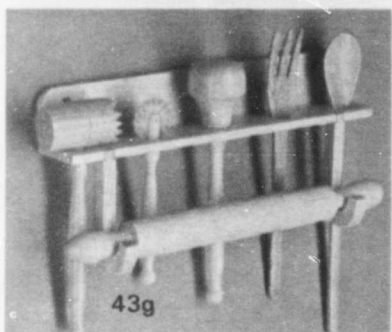

43d

43c

43e

43f

43b

43g

43u

43r

43h

43k

43m

43v

43w

Voici des cadeaux

pratiques et de bon goût, qui plairont à tous. Choisissez cette batterie de cuisine aux motifs et coloris attrayants ou la charmante boîte à gâteaux chien du St-Bernard! Commandez dès aujourd'hui.

43a

Grand choix de cadeaux pour tous

Ravissant motif de marguerites

RABAIS 25%

Coûteraient sép. 62.94 **Réclame 46⁹⁹**

43a—Une très belle batterie de cuisine, de 11 pièces, en porcelaine sur acier de tons Avocat ou Rouge cerise. La batterie comprend: 1 casserole de chaque: 32, 64 et 96 oz., 1 faitout, 1 cocotte (tous avec couvercles) et 1 poêle découverte de 10 oz. Couvercles non compris dans le nombre de pièces.

Valeur spéciale sur boîtes

43b—Égayez votre cuisine avec ces jolies boîtes au motif de marguerites printanières s'harmonisant avec celui de la batterie de cuisine ci-dessus. L'ensemble 6 pièces comprend: 4 boîtes, 1 boîte à pain et une poubelle à pédale. Si vous les achetez séparément, elles vous coûteraient 36.47 ..... **Réclame 29.99**

Les cadeaux qui durent

43c—Tabouret de luxe. Tabouret pivotant à piétement et siège bien rembourré. Le siège se règle à 4 hauteurs. Economisez! Régulier 44.98 ..... **Réclame 40.99**

43d—Rabais sur tabouret de bar pivotant. Un modèle élégant à siège et dossier rembourrés vinyle. Monture chromée. Choix de couleurs. Régulier 24.98 ..... **Réclame 19.99**

43e—Tasses à café fantaisie. Modèle à pied, tenant bien dans la main. Un beau motif papillons: 2 de chaque en 3 couleurs (variées) **1.29chac. 6/4.99**

43f—Bas de Noël pour gourmets. Un bas de Noël rempli avec 8 articles utiles dans une cuisine **4.99**

43g—Ustensiles en bois pour le gourmet.