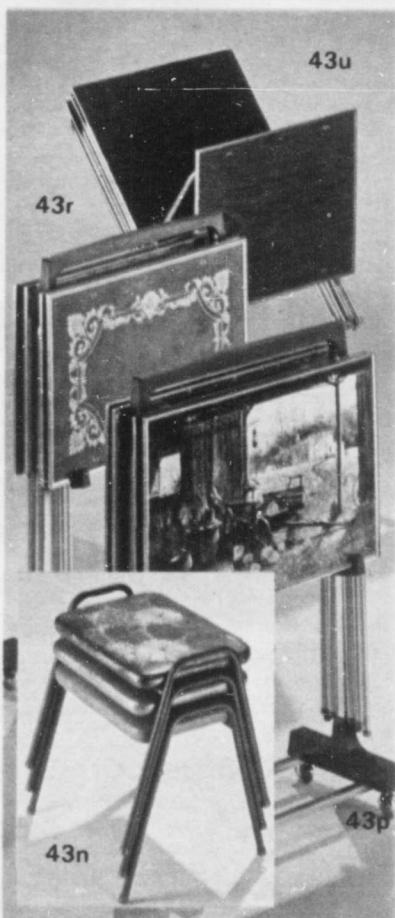

43d

43c

43e

43f

43b

43g

43u

43r

43h

43k

43m

43v

43w

Voici des cadeaux

pratiques et de bon goût, qui plairont à tous. Choisissez cette batterie de cuisine aux motifs et coloris attrayants ou la charmante boîte à gâteaux chien du St-Bernard! Commandez dès aujourd'hui.

43a

Grand choix de cadeaux pour tous

Ravissant motif de marguerites

RABAIS 25%

Coûteraient sép. 62.94 **Réclame 46⁹⁹**

43a—Une très belle batterie de cuisine, de 11 pièces, en porcelaine sur acier de tons Avocat ou Rouge cerise. La batterie comprend: 1 casserole de chaque: 32, 64 et 96 oz., 1 faitout, 1 cocotte (tous avec couvercles) et 1 poêle découverte de 10 oz. Couvercles non compris dans le nombre de pièces.

Valeur spéciale sur boîtes

43b—Égayez votre cuisine avec ces jolies boîtes au motif de marguerites printanières s'harmonisant avec celui de la batterie de cuisine ci-dessus. L'ensemble 6 pièces comprend: 4 boîtes, 1 boîte à pain et une poubelle à pédale. Si vous les achetez séparément, elles vous coûteraient 36.47 ..... **Réclame 29.99**

Les cadeaux qui durent

43c—Tabouret de luxe. Tabouret pivotant à piétement et siège bien rembourré. Le siège se règle à 4 hauteurs. Economisez! Régulier 44.98 ..... **Réclame 40.99**

43d—Rabais sur tabouret de bar pivotant. Un modèle élégant à siège et dossier rembourrés vinyle. Monture chromée. Choix de couleurs. Régulier 24.98 ..... **Réclame 19.99**

43e—Tasses à café fantaisie. Modèle à pied, tenant bien dans la main. Un beau motif papillons: 2 de chaque en 3 couleurs (variées) **1.29chac. 6/4.99**

43f—Bas de Noël pour gourmets. Un bas de Noël rempli avec 8 articles utiles dans une cuisine **4.99**

43g—Ustensiles en bois pour le gourmet.