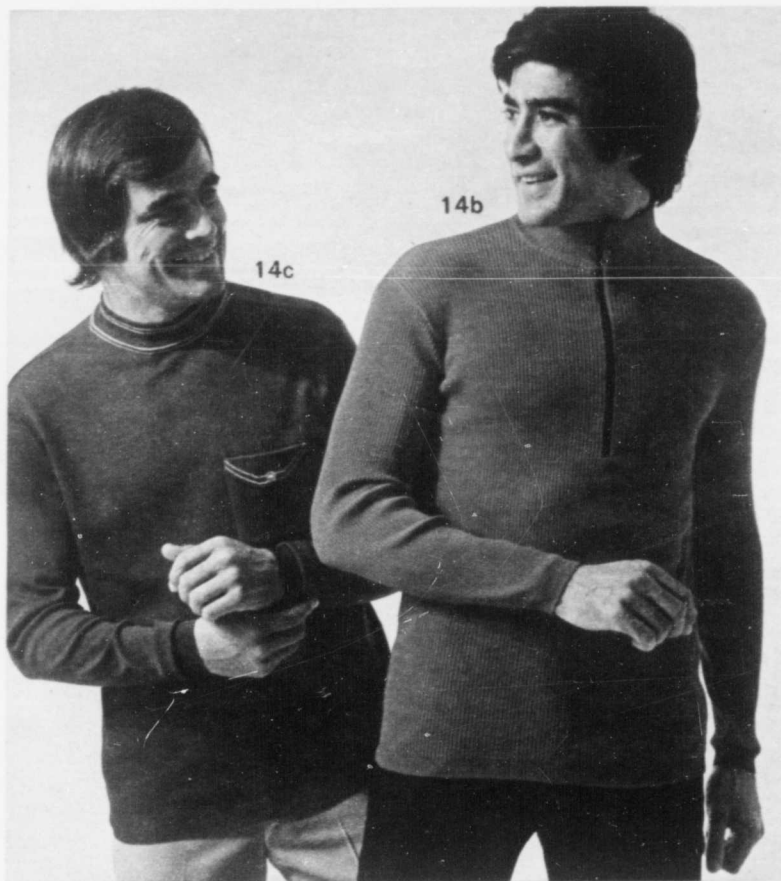

Le jersey infroissable et confortable

Chemise mode en jersey confortable

Régulier 8.95

Réclame **6⁹⁹**

✦ 14a—Une belle chemise en jersey infroissable et confortable. Manches longues, col mode et plastron 4 boutons devant. Col et poche à garniture contrastante. P-M-G-TG. Brun chocolat. Bouteille, Marine, Ambre, Prune, Bourgogne.

Col roulé jersey à glissière devant

Régulier 10.95

Réclame **8⁹⁹**

✦ 14b—Une chemise à manches longues, en jersey 100% polyester infroissable et confortable. Lavable à la machine. Glissière 12" devant. P-M-G. Violet, Marine, Vin, Brun, Ivoire.

Faux col roulé en jersey confortable

Régulier 8.95

Réclame **6⁹⁹**

✦ 14c—Une autre belle chemise en jersey confortable. Faux col roulé; garniture contrastante sur encolure et poche. Lavable machine. P-M-G-TG. Marine, Chocolat, Prune, Bourgogne.

Col roulé 7" en jersey infroissable

Au bas prix de

12⁹⁵

✦ 14d—Une chemise jersey chaude et confortable. Devant chiné à motif torsadé. Dos, manches et encolure de ton uni. P-M-G-TG. Naturel, Marine, Violet, Bourgogne.

Jersey à plastron fantaisie devant

Au bas prix de

12⁹⁵

✦ 14e—Un col mode très attrayant, un plastron 4 boutons, un devant fantaisie et des rayures verticales. Mélange acétate-nylon lavable machine. P-M-G-TG. Marine, Brun, Or.

R/33—Vêtements pour homme

✦ Fait au Québec