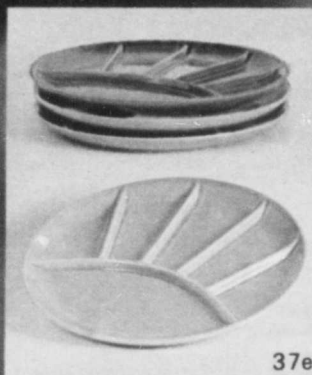

37d

37e

37c

Les services à fondue si populaires

Rabais! Service 2 pintes 'Epicure'

Rég. 13.99 Réclame **12⁹⁹**

37a—Un grand favori! Il est en email porcelainisé sur acier épais. Avec réchaud à alcool, plateau, support et 6 fourchettes inoxydables à manches assortis. Un livret de recettes est inclus. Un cadeau dont vous apprécierez le bas prix.