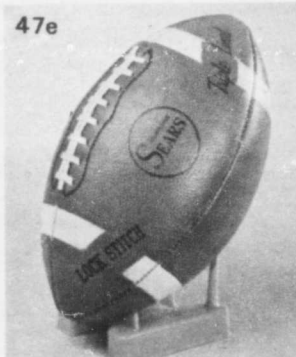

47f g h

47k

47e