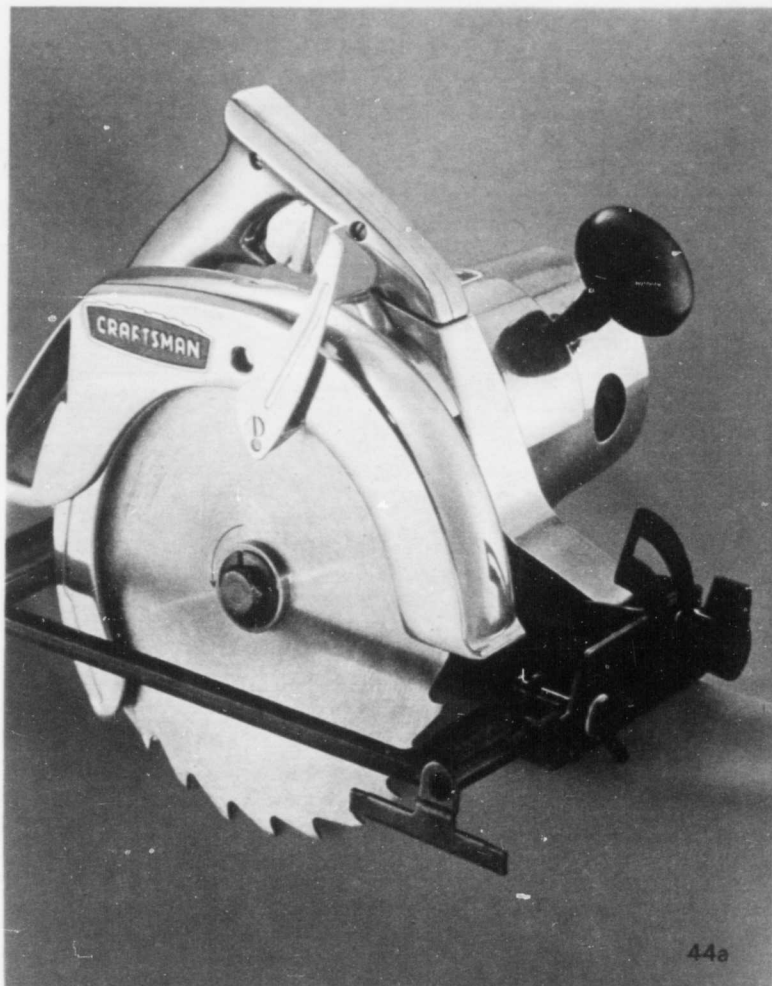

Le Noël du bricoleur

Oh qu'il est doux d'avoir un mari bricoleur! Et si vous avez le bonheur d'en avoir un, voici quelques cadeaux qui feront sa joie à des prix qui feront la vôtre.

44a