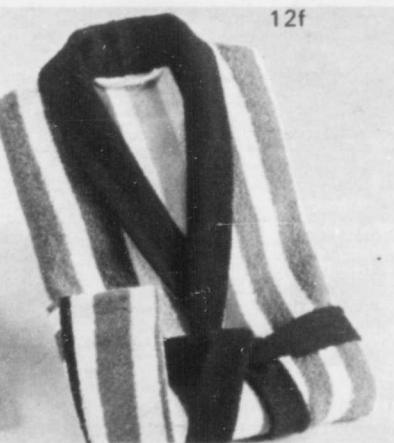

Belle chemise sport

Régulier 5.95 **Réclame 4⁹⁹**

12c-En fibre polyester lavable et pratique. Col à longues pointes, manches de forme moderne. Devant 9 boutons, poignets 3 boutons. Corail, Marine, Prune, Or. 8-18.