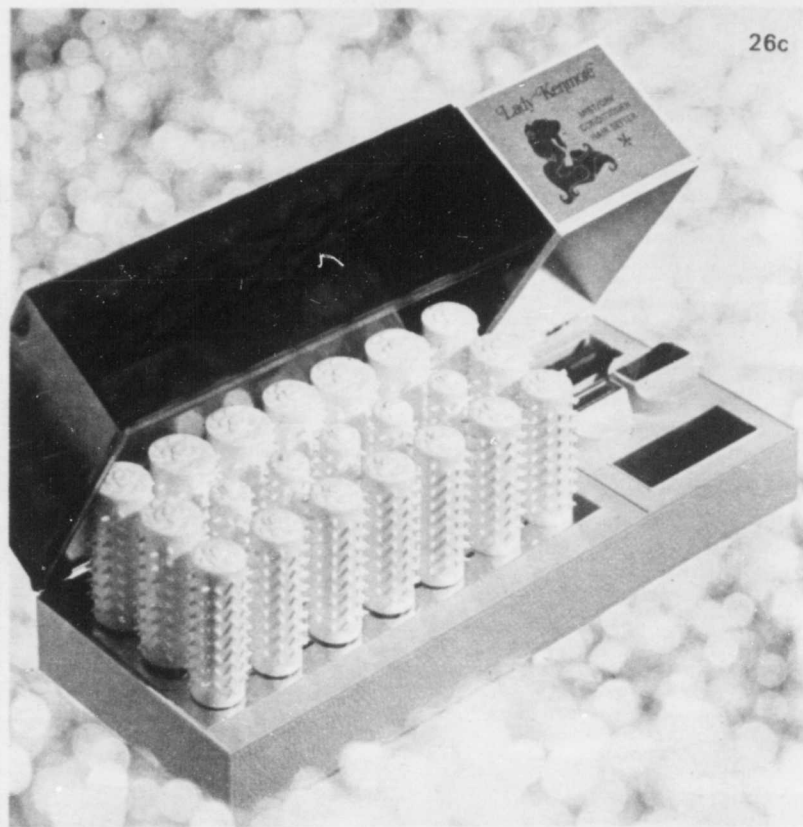

R/87-Rayon de la confiserie

Un cadeau qu'elle appréciera

26a

26c

26d

Toujours bien coiffée avec un Kenmore à vapeur

Modèle 1000 watts Chacun **39⁹⁸**

26a-Sèche-cheveux Kenmore de luxe avec cycle vapeur pour conditionner les cheveux. Contrôle télécommandé; grand casque. Peut être utilisé avec ou sans vapeur. Portatif, hauteur réglable. Il est fait en plastique et fonctionne sur 110 volts, 60 cycles CA.