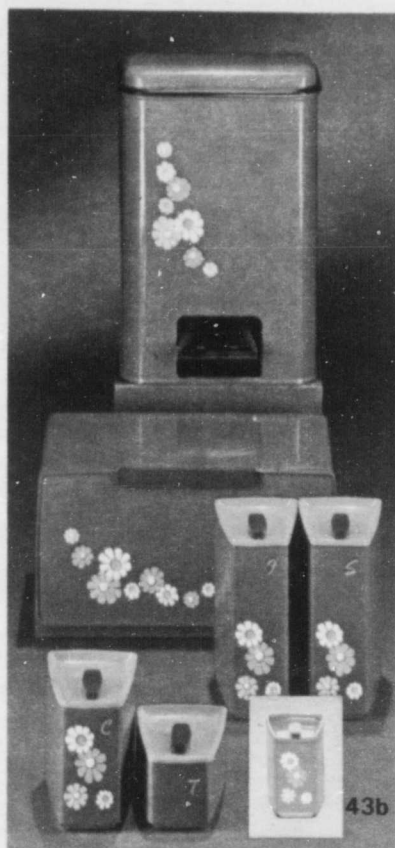

43d

43c

43e

43f

43b

43g

43u

43r

43h

43k

43m

43v

43w

Voici des cadeaux

pratiques et de bon goût, qui plairont à tous. Choisissez cette batterie de cuisine aux motifs et coloris attrayants ou la charmante boîte à gâteaux chien du St-Bernard! Commandez dès aujourd'hui.

43a

Grand choix de cadeaux pour tous

Ravissant motif de marguerites

RABAIS 25%

Coûteraient sép. 62.94 **Réclame 46⁹⁹**

43a—Une très belle batterie de cuisine, de 11 pièces, en porcelaine sur acier de tons Avocat ou Rouge cerise. La batterie comprend: 1 casserole de chaque: 32, 64 et 96 oz., 1 faitout, 1 cocotte (tous avec couvercles) et 1 poêle découverte de 10 oz. Couvercles non compris dans le nombre de pièces.

Valeur spéciale sur boîtes

43b—Égayez votre cuisine avec ces jolies boîtes au motif de marguerites printanières s'harmonisant avec celui de la batterie de cuisine ci-dessus. L'ensemble 6 pièces comprend: 4 boîtes, 1 boîte à pain et une poubelle à pédale. Si vous les achetez séparément, elles vous coûteraient 36.47 ..... **Réclame 29.99**

Les cadeaux qui durent

43c—Tabouret de luxe. Tabouret pivotant à piétement et siège bien rembourré. Le siège se règle à 4 hauteurs. Economisez! Régulier 44.98 ..... **Réclame 40.99**

43d—Rabais sur tabouret de bar pivotant. Un modèle élégant à siège et dossier rembourrés vinyle. Monture chromée. Choix de couleurs. Régulier 24.98 ..... **Réclame 19.99**

43e—Tasses à café fantaisie. Modèle à pied, tenant bien dans la main. Un beau motif papillons: 2 de chaque en 3 couleurs (variées) **1.29chac. 6/4.99**

43f—Bas de Noël pour gourmets. Un bas de Noël rempli avec 8 articles utiles dans une cuisine **4.99**

43g—Ustensiles en bois pour le gourmet.