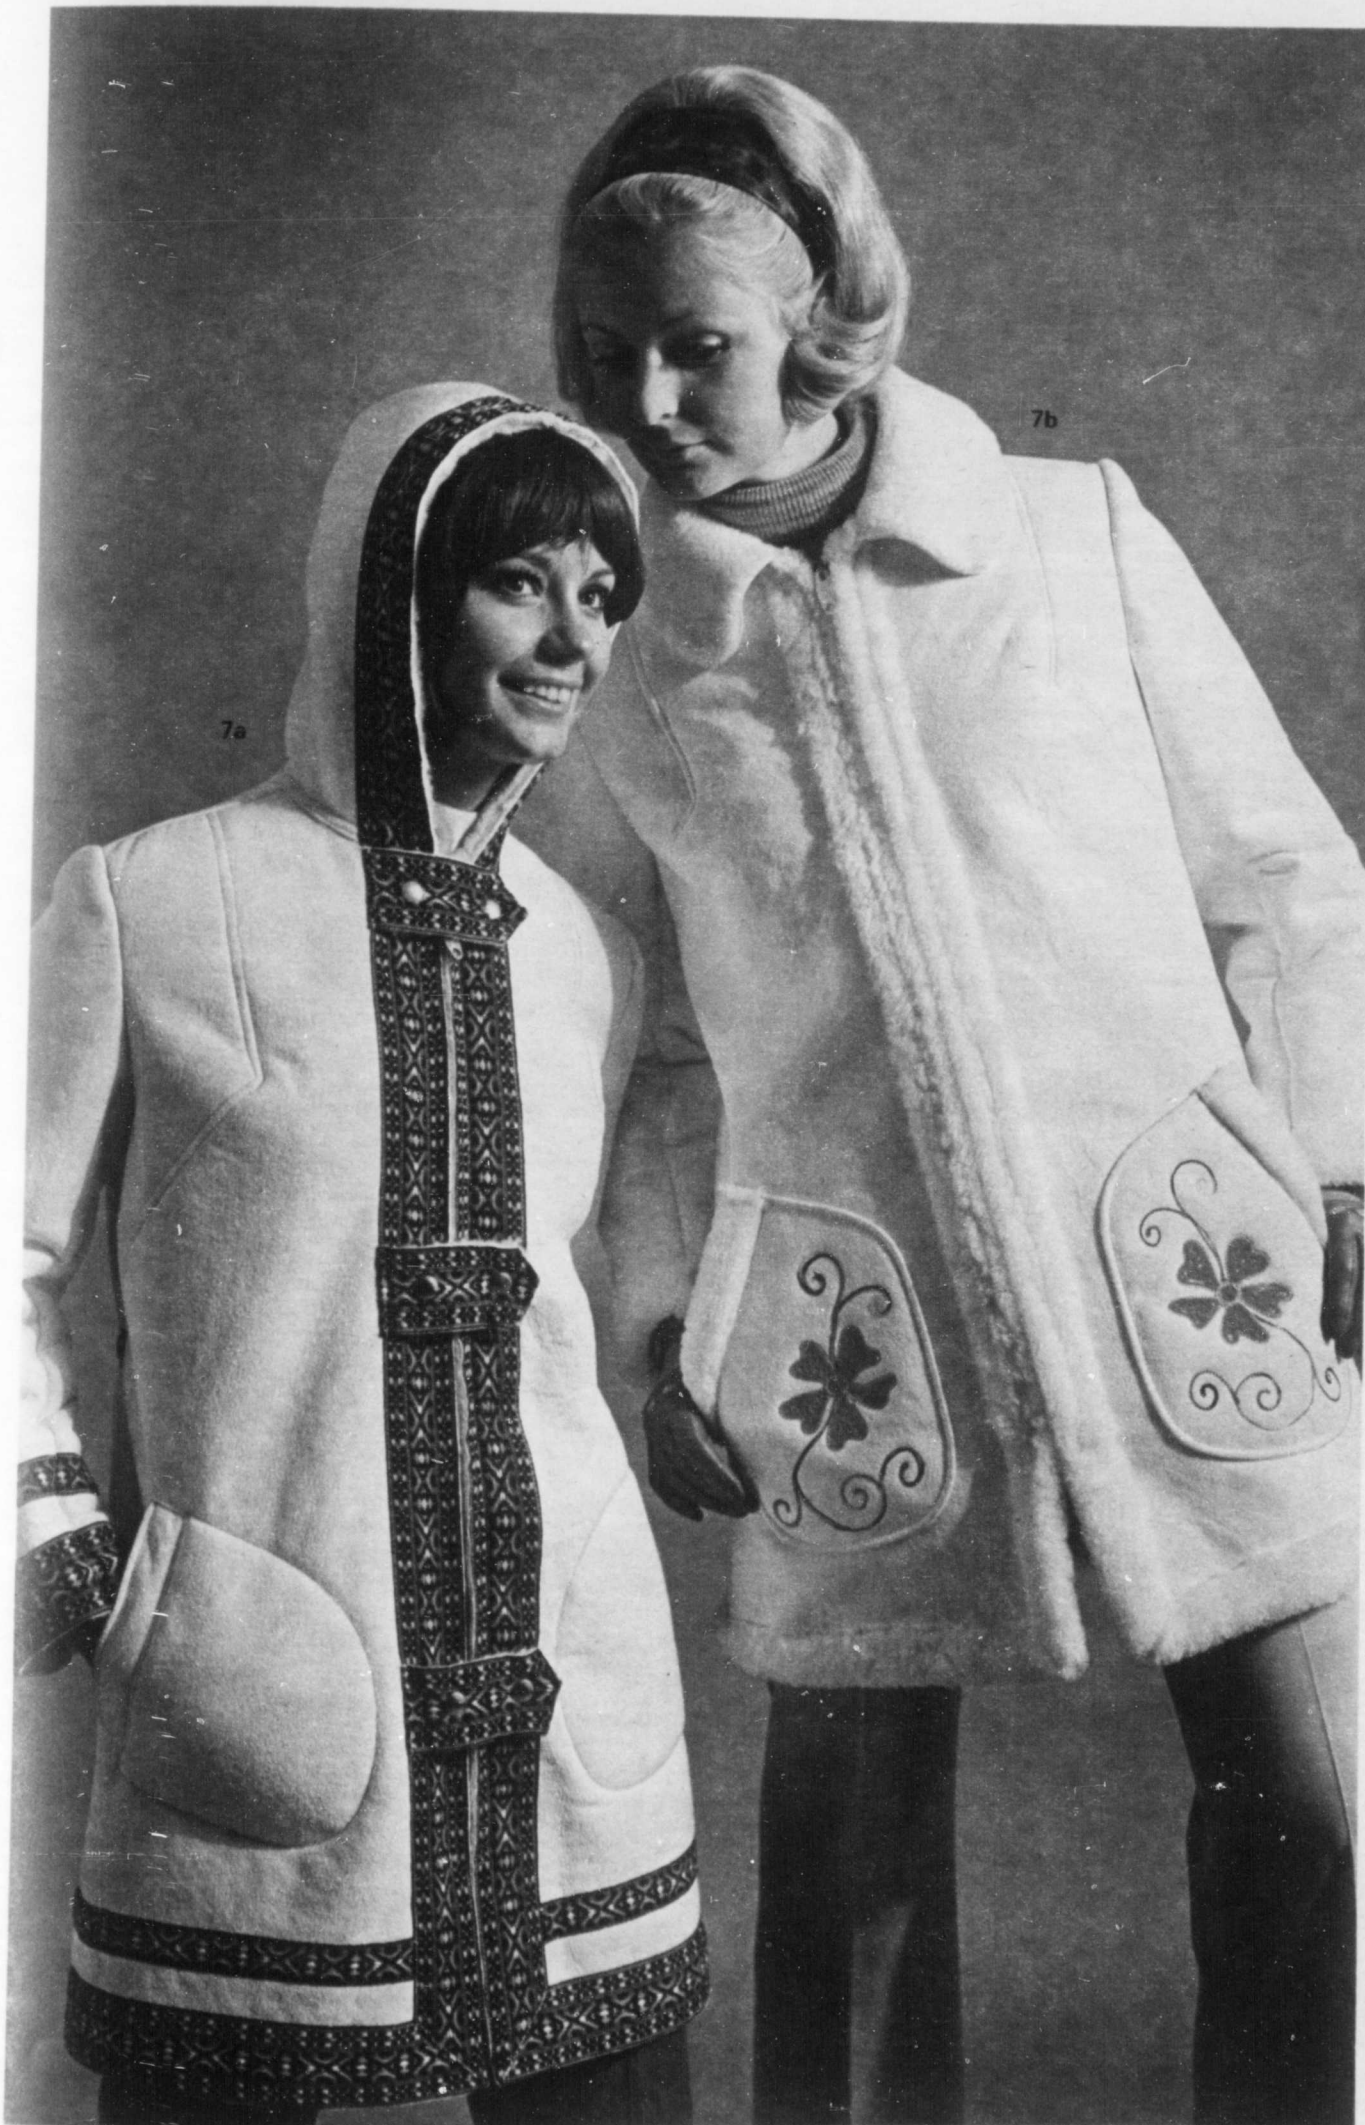

Noël en beauté
avec ces belles
vestes en peau
de mouton

Seulement

$ 69

D'un chic irrésistible, voici les grandes favorites de la mode hivernale. Deux belles vestes en peau de mouton, chaudes et douillettes, pour un Noël inoubliable. Le cadeau idéal pour celle qui vous est chère. Elles sont en véritable peau de mouton avec fermeture à glissière, ravissante broderie de charme folklorique, motifs de fleurs et capuchon douillet. Chaud double en toison de mouton. Un très bel achat à ce bas prix. Tailles 8 à 16. En blanc.

7a-Modèle avec un capuchon douillet et une garniture aux dessins naïfs.

7b-Modèle classique avec garniture toison et fleurs brodées sur les poches.

R/ 17-Vêtements dame.