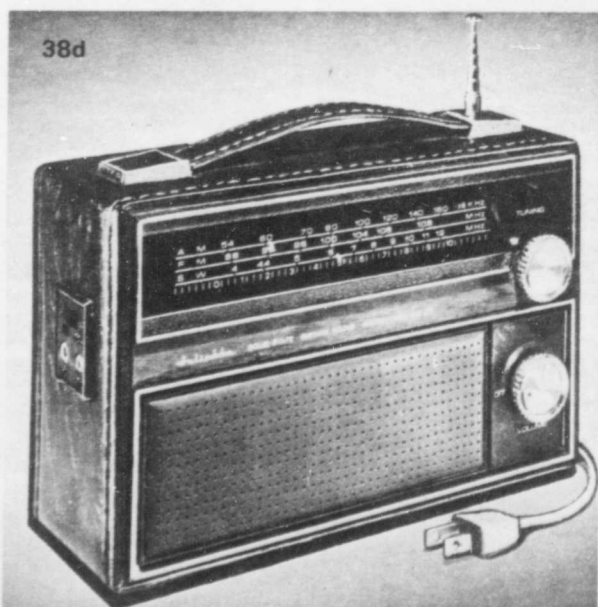

Réveil en musique

Rien n'est plus agréable que de se réveiller en musique. Avec ces modèles, vous serez à l'heure dès le réveil. Et quels beaux cadeaux pour le jour de Noël.

Avec haut-parleur d'oreiller

Belle valeur **Seulement 27⁹⁹**

38a-Radio-réveil AM économique. Vous endort en musique, s'arrête automatiquement après 60 minutes. Contrôle de volume, accord direct, plus contrôle de tonalité. Réveil à cadran illuminé. PRIME: un haut-parleur d'oreiller pour vous réveiller en douceur.

FM/AM à affichage numérique

Bas prix **Seulement 37⁹⁹**

38b-Radio-réveil moderne à affichage numérique pour lire l'heure plus facilement. Vous réveille en musique ou par sonnerie. Commutateur 'sommeil' de 60 minutes. Cadran linéaire illuminé et contrôle de volume. Sortie d'écouteur.

Rabais $9.99. Radio-réveil FM/AM

Rég. 49.98 **Réclame 39⁹⁹**

38c-Un radio-réveil de forme plate et allongée. Transistorisé; il vous endort en musique; s'arrête automatiquement après 60 minutes. Commutateur pour réveil en musique ou au son du bon vieux réveil; pressez la barre et la sonnerie retentit encore 10 minutes plus tard. Cadran éclairé. Beau fini noyer.

Un portatif à 3 bandes

Bas prix **Seulement 29⁹⁸**

38d-Superbe radio AM/FM/OC fonctionnant aussi bien sur 4 piles 'C' que sur courant domestique. Coffret recouvert vinyle noir. Prise pour écouteur, écouteur.

*Détails de crédit à la page 41.

R/57-Radios

Page 38a