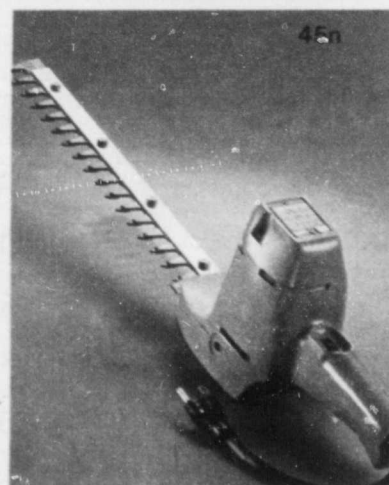

Jeu de clés, rég. 11.98 **9⁹⁹**

45h-Comprend: 6 clés 7/16", 1/2", 9/16", 5/8", 11/16" et 3/4"; plus un étui en plastique. Qualité Craftsman® durable.

Agrafeuse Craftsman® **9⁹⁹**

45m-Remplace le marteau pour tous les petits travaux. Pour agrafes 1/4" à 9/16". Paquet de 1000 agrafes 3/8" inclus.

Ensemble à modeler

34⁹⁸

Ensemble complet

45c-Tout le nécessaire pour faire 4 sculptures de tailles moyennes. Inutile de s'y connaître, il suffit d'ajouter la glaise autour de la tête en plastique Sure-Sculpt; finissez les traits selon votre goût. Comprend: 16 lbs de glaise (4 sortes différentes), 5 outils bois, 3 outils métal, grattoir, socle et brochure. Un passe-temps pour tout âge.

Etau Companion® 3 1/2". Rég. 9.99 **7⁹⁹**

45e-Mâchoires s'ouvrant jusqu'à 3" pour tuyau ou bois. Pivote à 360°. Se bloque à la position voulue. Nécessaire à tout établi.

Boîte à outils, rég. 8.49 **7⁹⁹**

45g-En acier au fini émaillé gris machine, très durable. Couvercle épais à charnières. Bonne fermeture. 18 x 8 x 9" de haut.

Meule d'établi 5" **24⁹⁹**

45k-Aiguise les outils, ponce les bords rugueux métalliques. Ecran protecteur plastique. 2 brosses à fils 4", lunettes de sécurité.

Taille-haie électrique 13" **19⁹⁵**

45n-La lame à simple trancheur attire les branches à elle. Carter aluminium léger.

45p-A lame 5" double trancheur .... Seul. 29.95