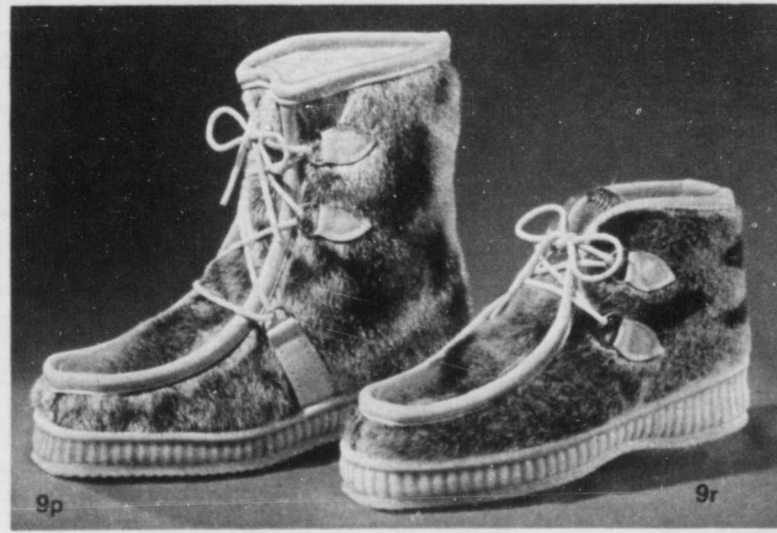

Mukluks nylon avec revers protecteur

A partir de

9⁹⁹

Mukluks chauds en nylon avec une doublure en peluche épaisse pour plus de chaleur. Semelle et talon en crêpe de caoutchouc. Laçage rapide. Bleu. Homme: 6 à 12. Dame: 5 à 10.

- ✿ 9a-Mukluk 8" homme ..... Rég. 16.98 13.99
- ✿ 9b-Mukluk 12" homme ..... Rég. 18.98 15.99
- ✿ 9c-Mukluk 12" dame. Bleu ou brun. Rég. 17.98 ..... En réclame 14.99
- ✿ 9d-Mukluk 9" enfant. Bleu, rouge, brun. Point. 10-4 ..... Rég. 12.98 10.99
- ✿ 9e-Mukluk 6½" enfant. Bleu ou vert. Pointure: 8-4 ..... Rég. 11.98 9.99

Bottes motoluge pour toute la famille

A partir de

6⁹⁹

Tige en nylon caoutchouté protégeant du froid. Lacet coulissant au haut pour plus de protection. Glissière robuste devant. Chaussons intérieurs feutre, amovibles. Bleu. Pointures paires.

- 9f-Homme: 7-11 ..... Rég. 12.98 9.99
- 9g-Garçon: 3-6 ..... Rég. 11.98 8.99
- 9h-Dame: 5-9 ..... Rég. 11.98 8.99
- 9k-Enfant: 8-3 ..... Rég. 9.98 6.99

Botte nylon 5", tout-petit

Seulement

7⁹⁸

✿ 9m-Voici une botte qui gardera le petit pied bien au chaud. Doublure épaisse peluche Orlon®, haut lacet coulissant. Semelle et talon moulés. Pointure 5-10. Marine ou rouge.

Mukluk nylon 8" pour dame

Régulier 15.98 Réclame **12⁹⁹**

✿ 9n-Mukluk lacé, chaud et élégant, avec une doublure en peluche Orlon chaude et épaisse. Semelle en crêpe. Pointure 5 à 10. Bleu ou brun.

Mukluks chauds et confortables

A partir de

12⁹⁹

Modèle en imitation phoque du Labrador, doublé peluche Orlon. Semelle et talon véritable crêpe de caoutchouc. Homme: 6-12. Dame: 5-10.

- ✿ 9p-Mukluk 8" homme. Rég. 21.98 18.99
- ✿ 9r-Mukluk 5" homme. Rég. 17.98 14.99
- ✿ 9t-Mukluk 5" dame. Rég. 15.98 12.99
- ✿ 9u-Mukluk 8" dame. Rég. 18.98 15.99