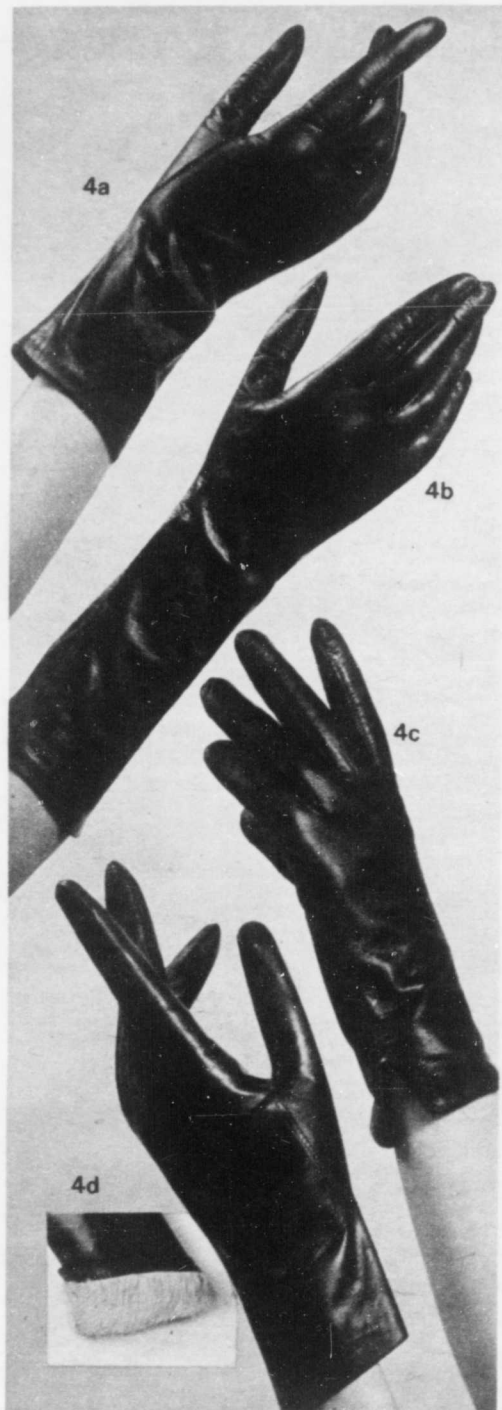

Les accessoires élégants

D'Italie, cuir doublé soie

Élégance classique pour la saison des fêtes. Gants élégants en beau cuir glacé. Noir ou Brun. Pointures 6½-7-7½-8.

4a-Longueur classique ..... Rég. 11.98 Réclame 8.99
4b-Longueur mi-bras ..... Rég. 13.98 Réclame 10.99

Cuirs doublés acrylique ou fourrure, importés d'Europe. Un gant classique qu'elle aimera. Noir ou Brun foncé. Pointures 6½-7-7½-8.

4c-Doublé acrylique ..... Rég. 7.98 Réclame 5.99
4d-Doublé fourrure ..... Rég. 9.98 Réclame 7.99

Sac à main et foulard

4e-Un beau sac à main importé, à poignée double, en cuir de vache à motif mexicain varié en relief. Poche extérieure, 3 compartiments à glissière, 1 compartiment intérieur à glissière et 1 poche intérieure. Doublé de cuir. Noir, Brun, Naturel ou Tan. Mesure environ 11½" x 8½" 17.99

4f-Très beaux foulards en twill polyester laver-sécher. Motifs attrayants et coloris divers. 27" carrés ..... Valeur 5.00 3.99

Les accessoires en cuir

Des cadeaux qui font plaisir! Cuir de vache grainé, à l'aspect luisant en Rouge, Noir ou Beige miel. Présentés dans une boîte-cadeau.

4g-Portefeuille. Sections pour billets, monnaie et photos 4.99
4h-Pochette. 2 sections pour monnaie et pour billets. Monture en métal 5.99
4k-Pour cartes de crédit. Sections pour billets et pour 14 cartes de crédit 3.99
4m-Bourse classique. Sections pour monnaie, billets et cartes 3.99
4n-Porte-monnaie (pas montré) 2.99
4p-Porte-clés (pas montré) 1.99

4r-Bonnet et écharpe 6" x 64" frangée main. Tous les deux rayés, crochetés main. Marine/Rouge/Blanc/Vert; Noir/Blanc/Jaune/Rouge; Brun/Blanc/Orange/Or; Turquoise/Blanc/Violet/Lilas 4.99

Parapluies télescopiques 100% nylon. Mesurent presque rien une fois pliés. Entièrement garantis.

4t-Pour dame. Etuis similicuir luisant variés, à glissière. Unis, imprimés. Valeur 8.00 ..... 5.99
4u-Pour homme. Etui similicuir à glissière et manche assorti. Noir. Valeur 8.00 ..... 6.99