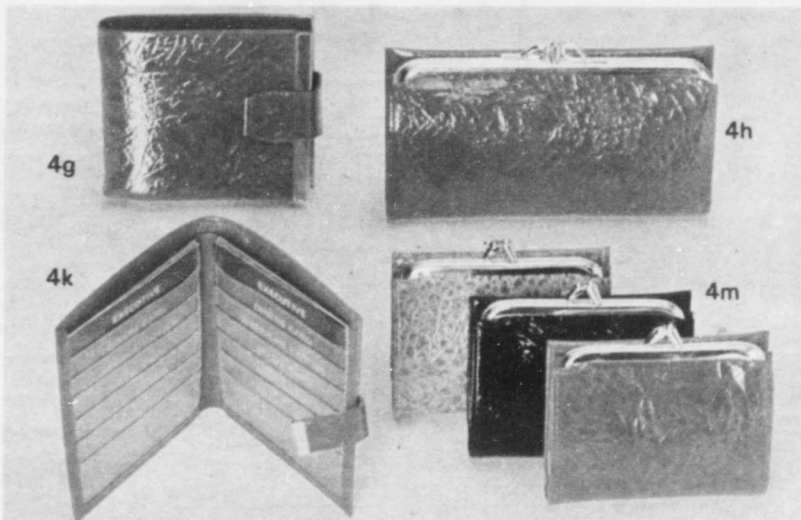

Morsam —robe de chambre matelassée

Longue et confortable

\$25

- * 3g—Belle robe de chambre en satin brodé. Boutonnage au col et devant. Ouatine polyester. Doublure lâche. Vieux rose, Aqua, Ivoire. P-M-G
- * 3h—Taille TG. Comme ci-haut 30.00

* Fait au Québec.

Les accessoires élégants

D'Italie, cuir doublé soie

Élégance classique pour la saison des fêtes. Gants élégants en beau cuir glacé. Noir ou Brun. Pointures 6½-7-7½-8.

4a-Longueur classique Rég. 11.98 Réclame 8.99
4b-Longueur mi-bras Rég. 13.98 Réclame 10.99