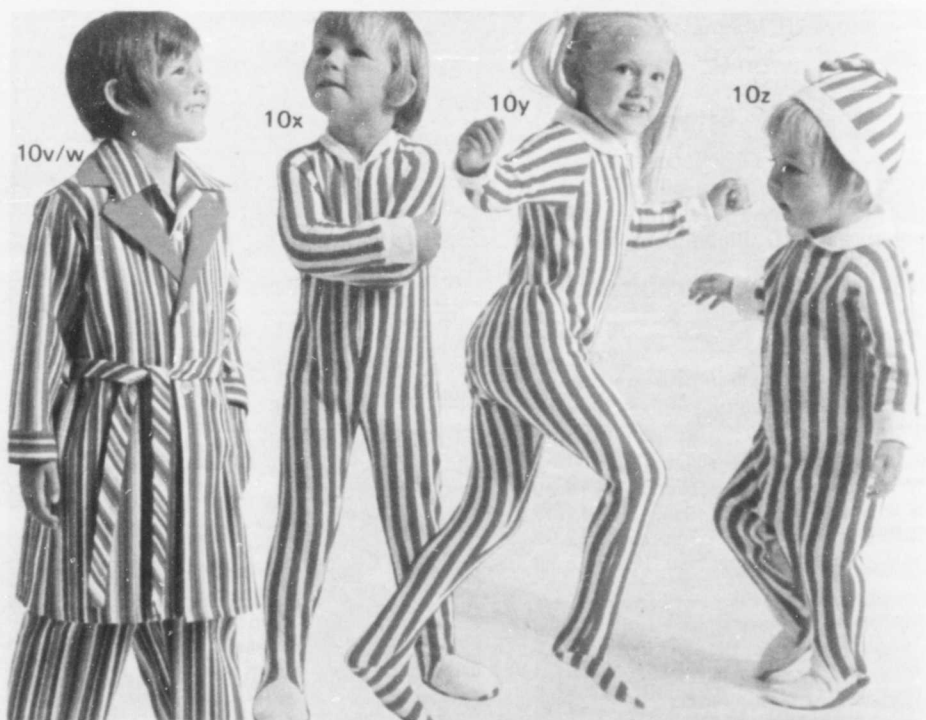

Vêtements de nuit

Chaud flanellette de coton lavable machine Rayures Rouge, Bleu. TCS 2-4-6-6X.

10v-Robe de chambre garçon, coupe croisée... **4.98**

10w-Pyjama garçon, fait au Canada. Taille boxeur élast. Devant boutonné **2.98**

En tissu éponge

Épais, extensible 2 sens. Glissière devant, pieds; manches raglan. Rayé Rouge/Blanc. Laver main. P(2-3), M(4-5), G(6-6X).

10x-Garçon **3.98**

10y-Fille. Col claudine, fermeture derrière **3.98**

Pour bébés

10z-En tissu éponge extensible 2 sens. Taille élast. au dos, gousset à pression. Rayé Rouge/Blanc. Laver main. P(jusqu'à 10), M(10-20), G(20-30) lb **3.98**

10aa-Oursou peluche acrylique ton or. 10" **3.98**