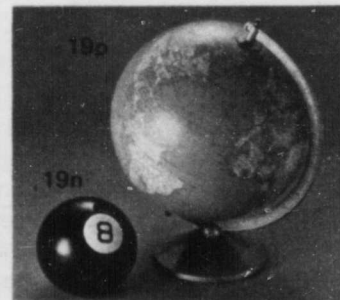

Des cadeaux amusants

Coûtent si peu pour le plaisir qu'ils procurent.

- 19d-Batteur de cartes, électrique 7.99
- 19e-Jeu de poker marchant sur piles 4.99
- 19f-Tableau de cribbage 15 1/2 x 3 3/4" 3.98
- 19g-2 jeux cartes enduites plastique 3.50
- 19h-2 jeux cartes, initiales, feuille or 3.98
- 19k-Ens. bureau onyx: stylo, calendrier 6.99
- 19m-Loupe éclairée 5X 2.99
- 19n-Boule magique; très amusante 3.49
- 19p-Globe terrestre 8" 4.99
- 19r-Panneau d'affichage pour téléphone 1.99
- 19t-Jeu d'échecs, pièces lestées. Roi 3" 6.99