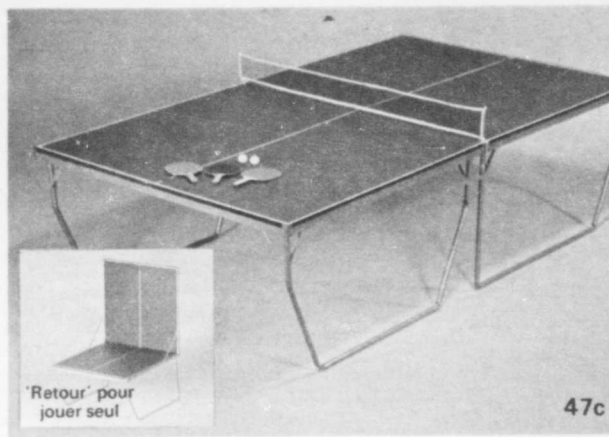

47c

De la joie pour toute la famille avec cette table de billiard Oakbrook 8' de long et des boules de snooker

$ 309

47a—Une manière originale de souhaiter 'Joyeux Noël' à votre famille. Table de billiard de 8' de long, conçue spécialement, avec toutes les qualités demandées à une table de jeu professionnel. Surface de jeu de 2 3/4" d'épaisseur, à construction alvéolée, recouverte d'un

drap de billiard en pure laine anglaise bleu-vert. Cadre en bois solidement construit et pieds au fini grainé noyer. Surface de jeu environ 88 x 44", surface totale 96 x 52 x 31". 4 queues, diable, triangle et boules de snooker belge.

Table Trophy à très bas prix

99⁹⁸

Dimensions 73 x 39 x 30"

47b—Panneaux d'extrémités repliables, cadre en bois grainé façon chêne. Armature métal sous plan de jeu Formium 1/2" d'épaisseur, recouvert tissu laine-coton vert. Retour des boules. 2 queues 48", triangle. Surface de jeu d'environ 66 x 33". Jeu de 16 boules de pool.

Table de ping-pong avec 'retour'

Régulier 74.99

Réclame ch.

64⁹⁹

47c—Caractéristique spéciale: un réglage 3 inclinaisons avec 'retour' pour jouer seul. Dessus dur 5/8" épais, pieds en acier tubulaire. Supports et charnières de coin à fermoir double. Vert. Se plie facilement pour la ranger. 47d—Jeu de ping-pong pour 4. Rég. 4.99 Réclame 3.99

47e—Ballon de football et tee. Le cadeau parfait pour les jeunes sportifs de votre famille. Ballon en cuir côté fleur, doublé. Dimensions et poids réglementaires. Tee en plastique 6.99

47p—Punching ball à suspendre ou à poser sur plancher. Barre réglable pour tous. Supports pour fixation au mur, plate-forme à cercle acier. Fini émaillé rouge. Vessie à valve. Noir ... 14.98

Toboggans en érable canadien verni, 1/4" d'épaisseur.

47f—Pour 3. 4' long. Ch. 7.98 47g—Pour 4. 5' long. Ch. 9.98

47h—Pour 5. 6' long. Pour la famille entière. .... Ch. 12.98

47r—Poids et haltères 'Golden Pro'. 6 disques 10 lb., 4 disques 5 lb., 4 disques 2 1/2 lb., 1 barre 5 1/2', 1 manchon de barre, 2 barres de 15", 2 manchons, colliers, ferrures 37.98

47t—Haltères. 4 disques 5 lb., 4 disques 2 1/2 lb., 2 barres 15" avec manchons, 4 colliers, ferrures, instructions. Un cadeau parfait pour développer les jeunes muscles 14.98

47i—Ballon de basket dimensions réglementaires, 18" diamètre. Dessus caoutchouc, construction solide. Panier acier, filet 30 fils, supporte-filet en spirales, style pro 11.98

47u—Ensemble Garcia-Mitchell. Moulinet 320 et canne Garcia. Moulinet à 3 roulements. Canne 2 pièces en fibre de verre tubulaire, 6 1/2' de long. Rég. 24.98 ens. .... Réclame 19.99

47n—Patins à roulettes. Large fixation au bout maintenant le patin fermement au soulier. En métal nickelé, roulettes à roulement à billes, bande caoutchouc mousse à cheville 6.99

47v—Table pliante pique-nique ou jeux. Dessus métal 28 x 58" pliable en 2 x 2 1/2'. Divers jeux sur le dessus. Fini émaillé. Poignées genre poignées de valise 14.98

Des jeux pour tous