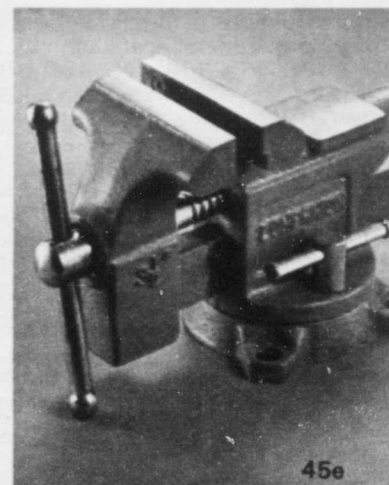

Le Noël de l'artisan

Des passe-temps intéressants et des outils pratiques qui seront appréciés toute l'année. Quand vous les verrez, vous brûlerez d'envie de les essayer.