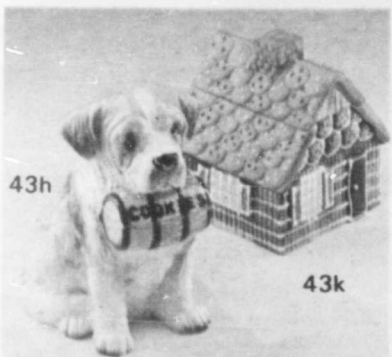

43h

43k

43m

43v

43w

Voici des cadeaux

pratiques et de bon goût, qui plairont à tous. Choisissez cette batterie de cuisine aux motifs et coloris attrayants ou la charmante boîte à gâteaux chien du St-Bernard! Commandez dès aujourd'hui.