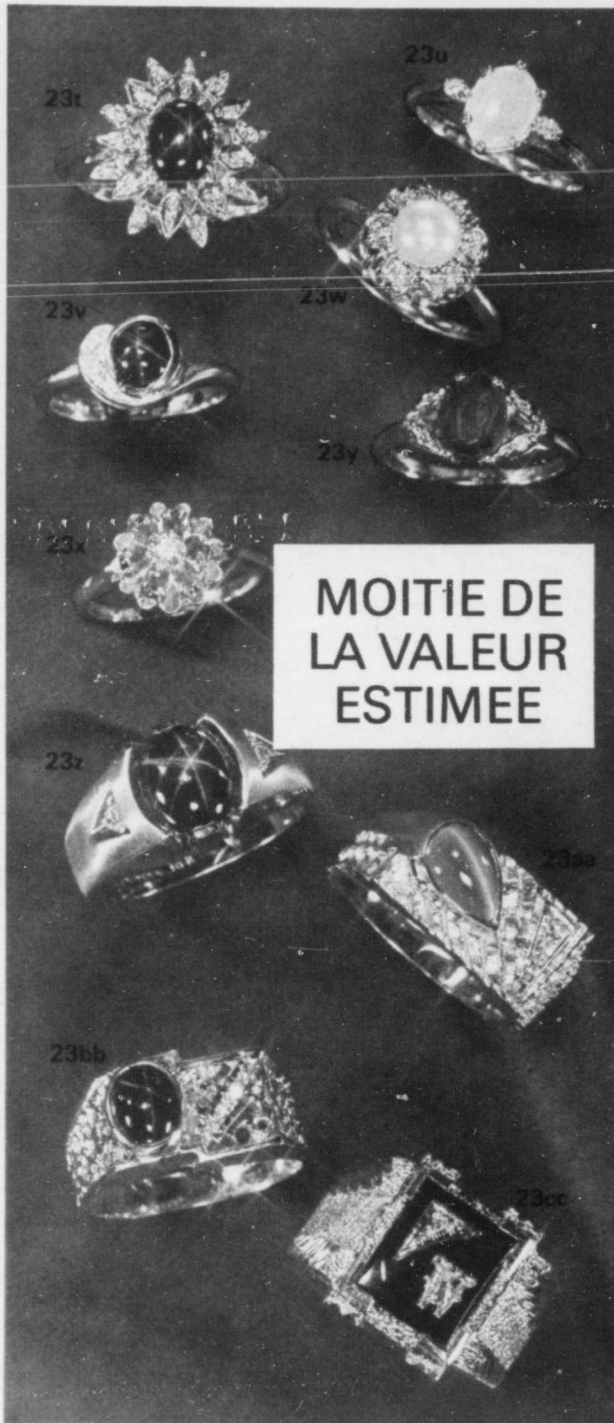

**MOITIE DE
LA VALEUR
ESTIMEE**