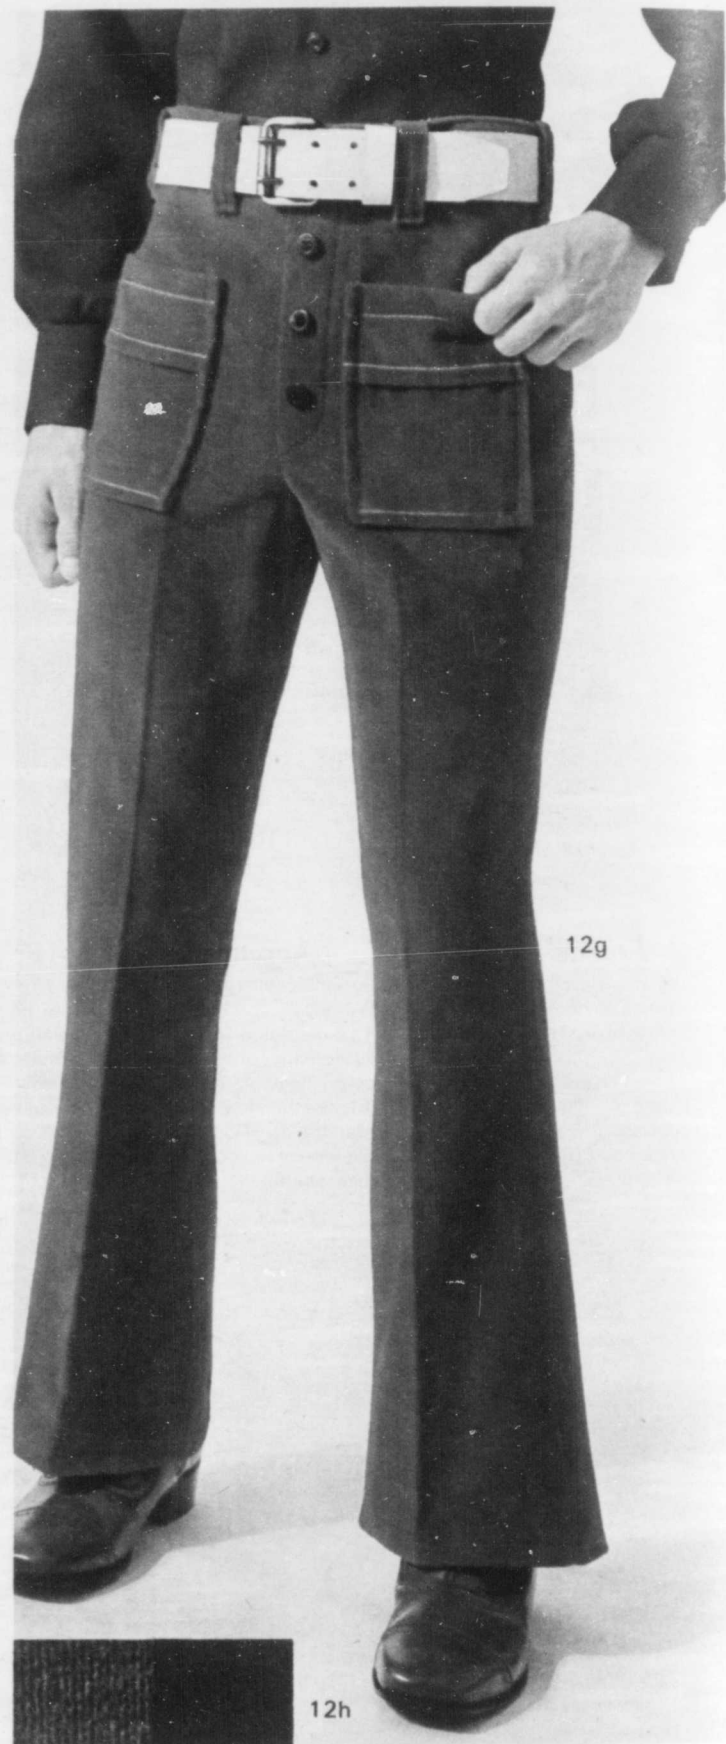

Chandail motif bigarré

Régulier 6.99 **Réclame 5⁹⁹**

12a-Economisez $1 avec ce chandail à col roulé en tricot côtelé classique, pour garçon. Manches longues. Bleu, Prune, Or. P(7-8), M(10-12), G(14-16), TG(18).

Chemise en jersey nylon

Régulier 5.99 **Réclame 4⁹⁹**

12b-Très belle chemise en jersey de nylon texturé agrémentée d'une encolure et de revers contrastants. Et vous économisez $1. Vert, Or, Marine. Tailles 8-18.

Belle chemise sport

Régulier 5.95 **Réclame 4⁹⁹**

12c-En fibre polyester lavable et pratique. Col à longues pointes, manches de forme moderne. Devant 9 boutons, poignets 3 boutons. Corail, Marine, Prune, Or. 8-18.