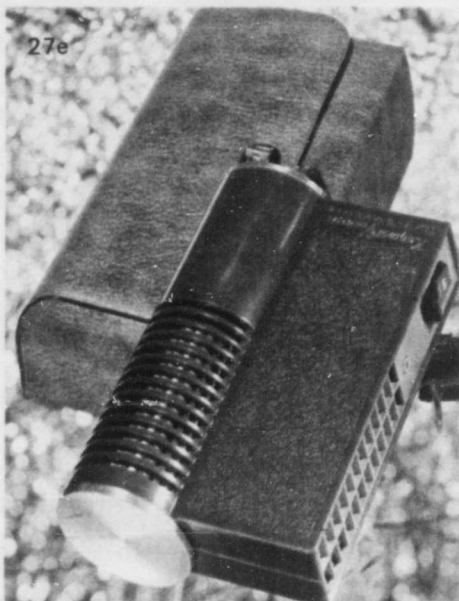

27a

27b

27c

27d

27e

27f

27k

27h

Joyeux Noël

Un rasoir Remington à 3 têtes
... le cadeau qu'il appréciera

Avec taille-favoris

Chacun

19⁴⁹

27a-Le rasoir Remington le plus populaire. Avec 3 grandes têtes de rasage et taille-favoris, système Selectro 6 positions pour tout genre de peau et de barbe. Compact et tenant bien dans la main, il vous assure un rasage de près à chaque fois. Complet, avec son étui de voyage. Commandez dès aujourd'hui.

S'il est très exigeant,
offrez-lui un Philishave!

A têtes rotatives

Chacun

19⁴⁹

27b-Les hommes les plus exigeants choisiront toujours un rasoir Philishave... il rase de si près et si agréablement. Modèle à 3 têtes flottantes donnant un mouvement rotatif exclusif. Taille-favoris escamotable. Sélecteur 110 et 220 volts permettant d'utiliser ce rasoir dans le monde entier.

Pour elle, un sauna facial Lady Kenmore

Pour une peau radieuse

Chacun

9⁹⁸

27c-Le cadeau parfait pour la femme moderne qui veut garder sa peau jeune, fraîche et propre. La vapeur ouvre les pores, désincruste les impuretés, tonifie la peau. Sensationnel pour les peaux grasses. Contrôle à thermostat. Corps plastique.

Pour tous, un sèche-cheveux Kenmore

Dans coffret de voyage

Chacun

19⁹⁷

27d-Un sèche-cheveux que toute la famille utilise. Avec brosse donnant du gonflant aux coiffures; peigne pour cheveux secs ou mouillés; tuyau d'air chaud pour se coiffer tout en séchant les cheveux. 110-120 volts, 60 cycles CA.

Sèche-cheveux Kenmore bi-tension

Arrêt automatique

Chacun

19⁹⁸