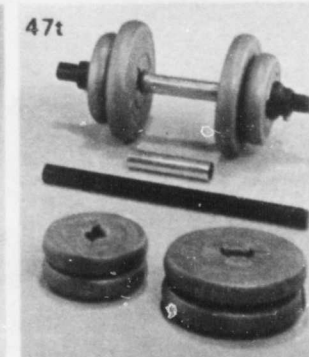

De la joie pour toute la famille avec cette table de billiard Oakbrook 8' de long et des boules de snooker

$ 309

47a—Une manière originale de souhaiter 'Joyeux Noël' à votre famille. Table de billiard de 8' de long, conçue spécialement, avec toutes les qualités demandées à une table de jeu professionnel. Surface de jeu de 2 3/4" d'épaisseur, à construction alvéolée, recouverte d'un

drap de billiard en pure laine anglaise bleu-vert. Cadre en bois solidement construit et pieds au fini grainé noyer. Surface de jeu environ 88 x 44", surface totale 96 x 52 x 31". 4 queues, diable, triangle et boules de snooker belge.

Table Trophy à très bas prix

99⁹⁸

Dimensions 73 x 39 x 30"

47b—Panneaux d'extrémités repliables, cadre en bois grainé façon chêne. Armature métal sous plan de jeu Formium 1/2" d'épaisseur, recouvert tissu laine-coton vert. Retour des boules. 2 queues 48", triangle. Surface de jeu d'environ 66 x 33". Jeu de 16 boules de pool.

Table de ping-pong avec 'retour'

Régulier 74.99

Réclame ch.

64⁹⁹

47c—Caractéristique spéciale: un réglage 3 inclinaisons avec 'retour' pour jouer seul. Dessus dur 5/8" épais, pieds en acier tubulaire. Supports et charnières de coin à fermoir double. Vert. Se plie facilement pour la ranger. 47d—Jeu de ping-pong pour 4. Rég. 4.99 Réclame 3.99

47e—Ballon de football et tee. Le cadeau parfait pour les jeunes sportifs de votre famille. Ballon en cuir côté fleur, doublé. Dimensions et poids réglementaires. Tee en plastique 6.99

47p—Punching ball à suspendre ou à poser sur plancher. Barre réglable pour tous. Supports pour fixation au mur, plate-forme à cercle acier. Fini émaillé rouge. Vessie à valve. Noir ... 14.98

Toboggans en érable canadien verni, 1/4" d'épaisseur.

47f—Pour 3. 4' long. Ch. 7.98 47g—Pour 4. 5' long. Ch. 9.98