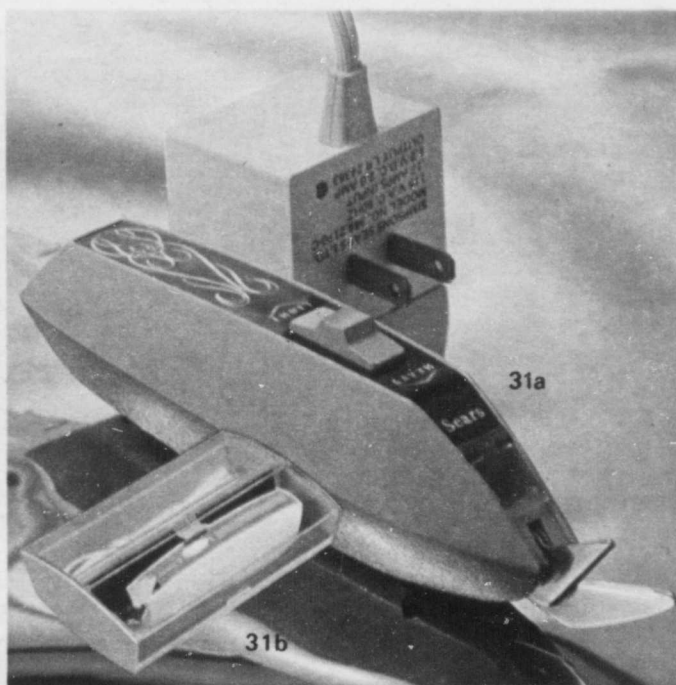

30h-Etagère murale. 20 1/2" de haut..... Rég. 10.98 Réclame 8.98

30k-Corbeille à papier, 13 x 12" diam. Rég. 1.99 Réclame 1.49

Des cadeaux amusants

Ciseaux électriques

Rég. 19.99 **17⁹⁹**

31a-Ciseaux électriques sans cordon encombrant: peuvent être rechargés en branchant la fiche. 2 vitesses. Lames chromées.