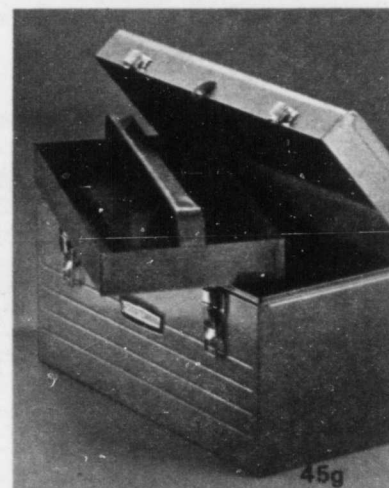

Le Noël de l'artisan

Des passe-temps intéressants et des outils pratiques qui seront appréciés toute l'année. Quand vous les verrez, vous brûlerez d'envie de les essayer.