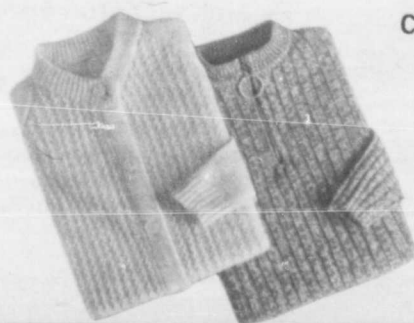

Collection Winnie-the-Pooh

2 pièces nylon

♣ 11a—Un ensemble pour fillette en confortable nylon extensible. Faux col roulé rayé à glissière devant. Pantalon évasé coordonné; taille élastique, pli piqué devant. Bourgogne ou Marine. P(2-3), M(4-5), G(6-6X). **3.99**

Acrylique

Ensembles fillette; jersey en 2 modèles 3-4-6-6X. 11b—Pantalon rouge ou violet, haut coordonné jacquard multicolore. 11c—Pantalon Turquoise, Marine ou Rose Haut coordonné rayé (pas montré). **7.99**

Pour garçon

♣ 11d—Combinaison pratique pour garçon, 100% nylon extensible Perma-Prest. Jambes évasées, glissière pleine longueur. Encolure, manches, poche, côté jambes à contrastes. Bleu, Brun. P(2-3), M(4-5), G(6-6X). **3.99**

2 pièces garçon

♣ 11e—Un très bel ensemble à un bas prix. 100% nylon extensible Perma-Prest. Chemise rayée avec entre-deux pointu. Pantalon évasé de couleur unie. Braguette à glissière. Bleu, Brun. P(2-3), M(4-5), G(6-6X). **3.99**

Chandails douille en tricot acrylique. Motif ourson Winnie the Pooh tricoté à même. Or, Mauve ou Blanc. 4-6-6X..... **4.98**
♣ 11k—Cardigan, glissière devant.
♣ 11m—Pull-over manches longues.

♣ 11p—Ensemble garçon polyester Perma-Prest lavable machine. Haut boutonné devant; pantalon évasé avec poches et glissière devant. Avec ceinture Violet, Vert. 4-5-6-6X..... **11.99**

♣ 11n—Chemise garçon en mélange polyester-coton Perma-Prest. Col à pointes plus longues, poignets doubles boutonnés, manches ballon. Motif géométrique dominant. Violet, Vert. 4-5-6-6X. **3.99**

♣ 11r—Robe-mini short jersey Orlon contrecollé Perma-Prest, ton uni. Col, poches plaquées, jupe rayés. Glissière. Violet. 4-5-6-6X..... **11.98**
♣ 11t—Ourson 'Pooh' peluche acrylique ton or. 10" assis..... **3.98**
14" assis..... **5.98**