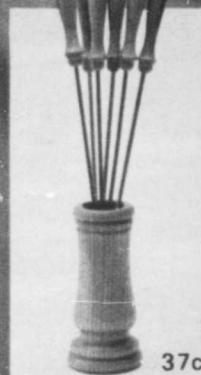

37c

Les services à fondue si populaires

Rabais! Service 2 pintes 'Epicure'

Rég. 13.99 Réclame **12⁹⁹**

37a—Un grand favori! Il est en email porcelainisé sur acier épais. Avec réchaud à alcool, plateau, support et 6 fourchettes inoxydables à manches assortis. Un livret de recettes est inclus. Un cadeau dont vous apprécierez le bas prix.

Rabais $2.99 sur 'Cortina' 2 pintes

Rég. 12.98 Réclame **9⁹⁹**

37b—Tout ce qu'il faut pour faire une bonne fondue. Support, plateau, réchaud à alcool, caquelon à couvercle inoxydable et 6 fourchettes à fondue inoxydables. Livret de recettes inclus.
37c—Fourchettes fondue. Ens. 2.49

Rabais $6.99 sur 'Classique' 2 pintes

Rég. 23.98 Réclame **16⁹⁹**

37d—Caquelon inoxydable 18/8 au fini satiné et au manche en bois sculpté. Couvercle, plateau, réchaud à alcool. 6 fourchettes inoxydables à bout de couleurs différentes et un livret de recettes.
37e—4 assiettes... Rég. 4.99 3.99

Cherchez-vous toujours un cadeau original?

Service à punch 'moderno' 14 pièces

Bas prix

29⁹⁹

37f—Un beau service à punch de style moderne fait à la main au Mexique. Soufflé main et poli pour lui donner un brillant éclatant. Capacité de 500 onces liquides ou 15 pintes impériales. 16" diam., 7" haut. Le service comprend: 12 tasses, 1 bol, 1 louche.

Seau à glace balle de golf

37g—Pour le bar du golfeur enthousiaste. 7" de diamètre. **5⁹⁹**

Grand siphon à soda

37h—Ajoute du pétillant à vos boissons. Embouts caoutchouc. **13⁹⁹**

Verre de 10 oz.

37k—Des grands verres 2.50 ch. qui plairont aux jeunes et moins jeunes. **2/3⁹⁸**

Jeu de 7 pièces à café

37m—Comprend 6 grandes tasses sur un arbre métal 14 1/2". **3⁹⁹**

7 pièces à salade

37n—1 grand saladier à pois, 4 petits bols, 1 fourchette, 1 cuiller. **14⁹⁹**

7 pièces à café

37p—Verseuse couverte, crémier, sucrier couverte, 4 tasses. **7⁹⁹**