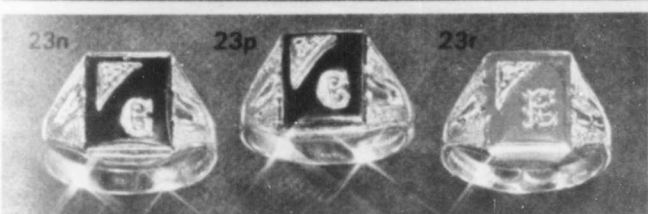

**MOITIE DE
LA VALEUR
ESTIMEE**