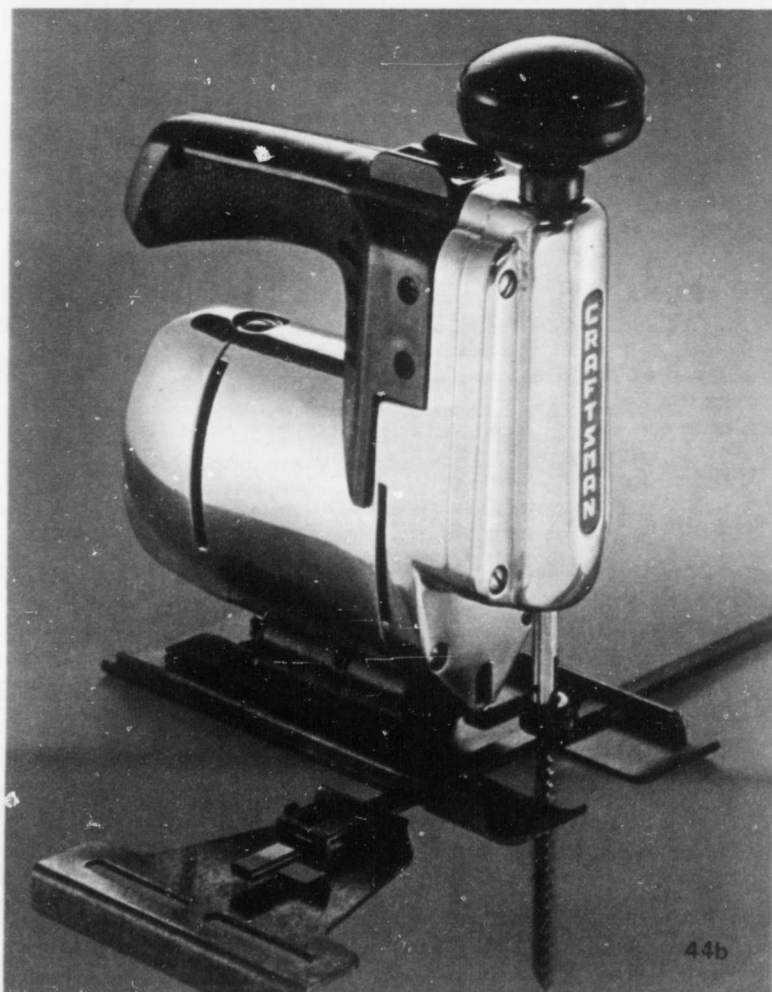

Le Noël du bricoleur

Oh qu'il est doux d'avoir un mari bricoleur! Et si vous avez le bonheur d'en avoir un, voici quelques cadeaux qui feront sa joie à des prix qui feront la vôtre.

44a

44b

44c

44d

44e

44f

A-t-il besoin d'une scie?

Scie circulaire Craftsman® 7" maintenant à un rabais de $19.99

Rég. 69.98 Réclame **49⁹⁹**

44a—Une scie circulaire indispensable à tous les gros travaux: construction d'un chalet, d'un abri pour la voiture, etc. Moteur puissant de 1 3/4 hp coupant rapidement des morceaux de 2 x 4" à 45° ou 90°. Socle enveloppant. Lame Kromedge combinée.

Rabais $14.99. Craftsman® à guichet, 2 vitesses

Rég. 44.98 Réclame **29⁹⁹**

44b—Cette scie à guichet, construite avec précision, est soigneusement équilibrée pour éliminer les vibrations. 2 vitesses pour réduire l'usure de la lame dans le bois ou le métal. Les travaux les plus durs seront un jeu avec cette scie Craftsman®.

Répare-t-il la maison ou la voiture?

Perceuse Craftsman® 3/8"

Rég. 39.98 Réclame **29⁹⁹**

44c—L'outil indispensable pour toutes sortes de travaux. Pour percer des matériaux plus durs ou plus épais, pressez plus fortement la détente et vous obtenez une force plus puissante.

Jeu Craftsman® à prise 3/8"

Jeu 12 pièces **15⁹⁹**

44d—Le jeu comprend 7 douilles à 12 coches, douille à bougie, allonge 3", prise universelle, rochet à dégagement rapide. Douilles en métal matricé et chromé.

Jeu Craftsman® à prise 1/2"

Jeu 13 pièces **19⁹⁹**

44e—Pour amateurs et professionnels. Le jeu comprend 10 douilles à 12 coches, allonge 3", rochet à dégagement rapide, dans boîte Permanex. En métal chromé anti-rouille.

Tournevis Craftsman®

Jeu 7 pièces **5⁹⁹**

44f—Notre ensemble le plus vendu. Utilisation dans le bois ou le métal. Comprend 1 de chaque: Robertson 1 et 2, Philips 1 et 2, 3 x 1/8", 3 x 3/16" et 6 x 1/4". Dans boîte-cadeau.