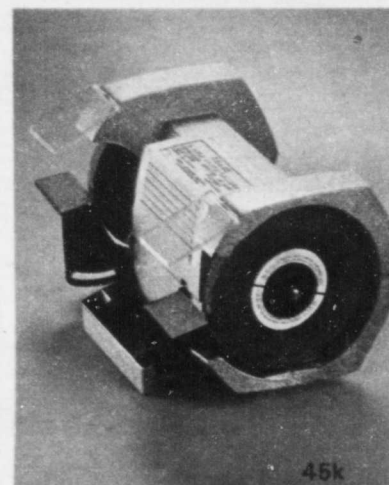

Jeu de clés, rég. 11.98 **9⁹⁹**

45h-Comprend: 6 clés 7/16", 1/2", 9/16", 5/8", 11/16" et 3/4"; plus un étui en plastique. Qualité Craftsman® durable.

Agrafeuse Craftsman® **9⁹⁹**

45m-Remplace le marteau pour tous les petits travaux. Pour agrafes 1/4" à 9/16". Paquet de 1000 agrafes 3/8" inclus.

Ensemble à modeler

34⁹⁸

Ensemble complet

45c-Tout le nécessaire pour faire 4 sculptures de tailles moyennes. Inutile de s'y connaître, il suffit d'ajouter la glaise autour de la tête en plastique Sure-Sculpt; finissez les traits selon votre goût. Comprend: 16 lbs de glaise (4 sortes différentes), 5 outils bois, 3 outils métal, grattoir, socle et brochure. Un passe-temps pour tout âge.

Etau Companion® 3 1/2". Rég. 9.99 **7⁹⁹**

45e-Mâchoires s'ouvrant jusqu'à 3" pour tuyau ou bois. Pivote à 360°. Se bloque à la position voulue. Nécessaire à tout établi.

Boîte à outils, rég. 8.49 **7⁹⁹**

45g-En acier au fini émaillé gris machine, très durable. Couvercle épais à charnières. Bonne fermeture. 18 x 8 x 9" de haut.

Meule d'établi 5" **24⁹⁹**

45k-Aiguise les outils, ponce les bords rugueux métalliques. Ecran protecteur plastique. 2 brosses à fils 4", lunettes de sécurité.

Taille-haie électrique 13" **19⁹⁵**

45n-La lame à simple trancheur attire les branches à elle. Carter aluminium léger.

45p-A lame 5" double trancheur .... Seul. 29.95