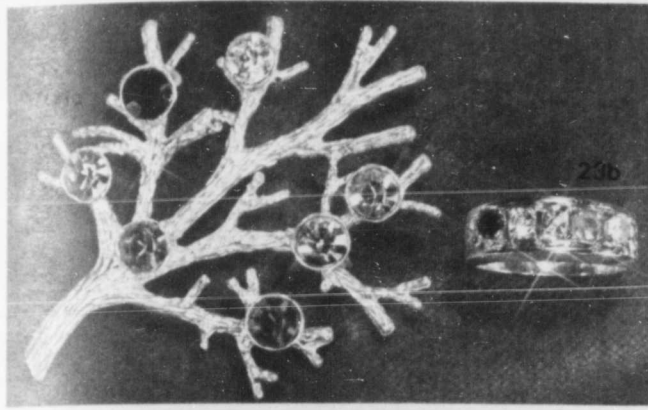

**MOITIE DE
LA VALEUR
ESTIMEE**