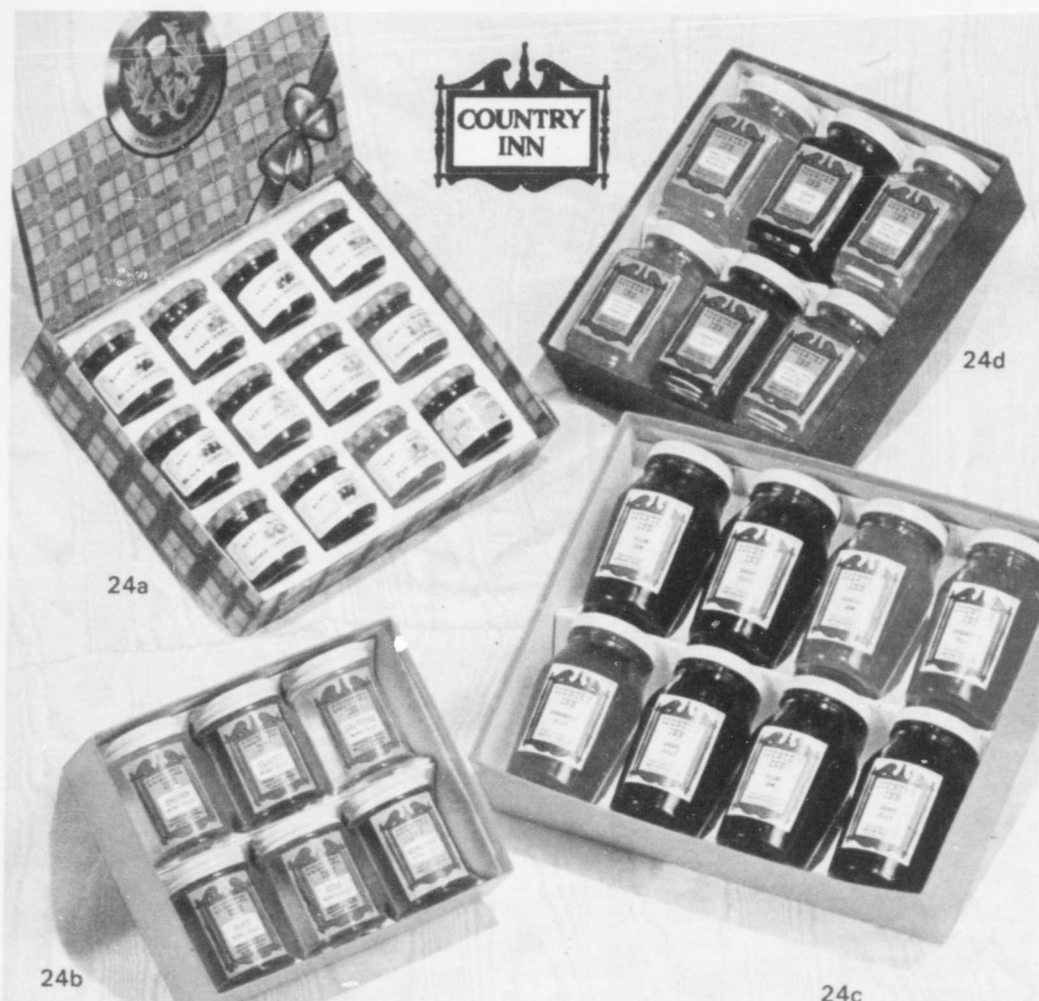

Les cadeaux savoureux

Délicieuses confitures et marmelades "maison"

24a-Boîte-cadeau Scott contenant 12 pots de confitures, gelées et marmelades. Un grand choix hautement appréciés des connaisseurs et qui plaira à tous... **2.49**

24b-Gelées au vin Country Inn recommandées avec volaille et poisson. Saveurs de Porto, sherry, rosé, Bourgogne, Sauternes. Six pots de 2½ onces chacun... **4.25**

24c-Confitures Country Inn préparées dans la région de Niagara, en petites quantités pour leur garder leur saveur "maison". 8 pots de 6 onces chacun... **5.98**

24d-Boîte-cadeau Country Inn pour le petit-déjeuner. Marmelades et gelées préparées de fruits frais. 6 pots de 6 oz. chacun. Un cadeau original... **4.98**

Choix de fromages pour la saison des fêtes

24e-Planche à pain garnie d'un choix de fromages danois et autrichiens y compris le fromage bleu danois si populaire. La planche mesurant 14 x 7" peut aussi servir de plaque murale... **3.99**

24f-Planche à fromage à carreau céramique, avec couteau à fromage, garnie de 2 livres de fromages européens. Un superbe cadeau qui plaira au gourmet ainsi qu'à toute la famille... **9.99**

24g-Jolie boîte-cadeau contenant un support céramique garni de fromages autrichiens et danois. Le support céramique qui mesure environ 8½ x 5" peut aussi servir de planche à fromage... **2.69**

24h-Boîte-cadeau fromage et jambon contenant 1 livre de bon jambon, 1 pain pumpernickle importé d'Allemagne et 8 variétés de fromage... **5.49**

24k-Le tour d'Europe des fromages. Boîte-cadeau contenant différents fromages de France, de Finlande, d'Autriche, de Suisse et du Danemark... **6.49**

24m-Boîte de fromages et confitures, contenant 1 livre de fromage suisse et 4 pots 1 oz. de confitures: cerise noires et abricots. Un superbe cadeau... **3.99**

24n-Roue une livre de fromage suisse importé, parfaite pour vos réceptions. Variété de fromage au vin, tilsit, paprika et camembert... **2.79**

R/87-Confiserie