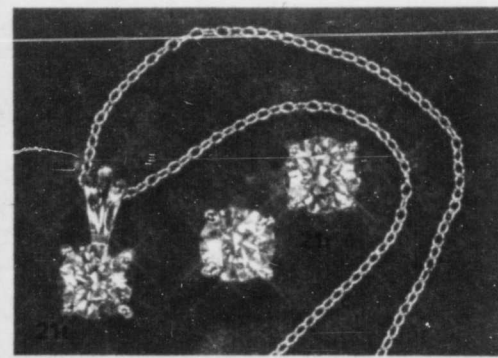

Introduction
Diamonflair

Une montre... le cadeau de Noël qui fera le jcie de vos enfants

Prix spéciaux de Noël

depuis **8⁹⁵**

- 21a-Montre Mickey Mouse garçon ou fille. Dessus boîtier chromé..... **8.95**
- 21b-Cadran facile à lire, dessus boîtier chromé; bracelet cuir bleu **8.99**
- 21c-Fille. Cadran à chiffres pleins; bracelet rose à marguerites **9.99**
- 21d-Garçon. Repères indiquant heures, minutes, date. Bracelet cuir noir..... **12.99**
- 21e-Fille. Ravissante montre avec bracelet rouge à découpes "coeur" **9.99**
- 21f-Demoiselle. Avec 3 bracelets Rouge, Brun, Jaune à bouton-pression... **14.99**
- 21g-Fille. En forme de coeur; bracelet rose à bouton-pression **10.99**
- 21h-Garçon. Montre-calendrier; bracelet extensible acier inoxydable..... **11.99**
- 21k-Garçon. Montre-réveil 17 pierres; bracelet cuir "alligator" noir..... **15.99**
- 21m-Garçon. Chronographe: un chronomètre et une montre combinés. Dessus boîtier chromé; bracelet sport en cuir bleu assorti à cadran bleu **16.99**

Boutons de manchette à prix spécial

3 pièces dans boîte-cadeau **4⁹⁹**

21n-Grand choix de boutons de manchette et de pince ou épingle à cravate assorties: pierre taillée, taille diamant, motifs classique et moderne. Aussi: ensemble boutons manchette, porte-clés, épingle, pince-billets **4.99**

Les prétendants à l'aspect véritable

Modèles montrés, depuis **$85**

Avec Diamonflair, vous pouvez maintenant vous offrir les beaux bijoux dont vous avez toujours rêvé. Ils imitent tellement bien le diamant que seul un expert peut voir une différence. Taillés et montés comme de vrais diamants et garantis 5 ans sans condition. Toutes les bagues sont en or blanc 14K ou or jaune 14K avec monture or blanc 14K. Si vous désirez une pierre plus grosse que celles montrées, ajoutez simplement $50 par carat supplémentaire aux prix ci-dessous.

- 21r-Boucles oreille. Blanc 14K. 1½ carats **$115**
- 21t-Pendentif. Blanc 14K. 1 carat .... **$ 85**
- 21u-3 pierres Diamonflair. 2 carats... **$140**
- 21v-Solitaire Diamonflair. 2 carats.... **$140**
- 21w-Diamonflair Jaune 14K. 1 carat **$ 90**
- 21x-Bague homme. Jaune 10K. 1½ carats **$115**

R/4-Bijouterie