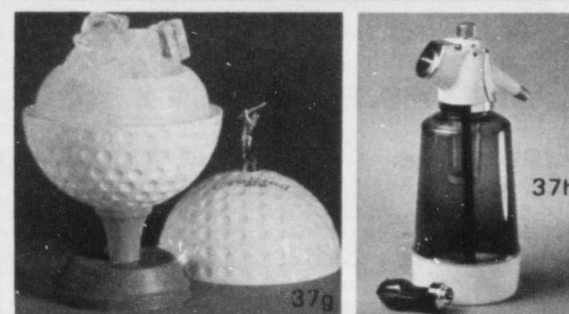

Joyeuses fêtes

Voici quelques nouveautés qui feront tout le charme de vos réceptions de fin d'année ou que vous offrirez à vos amis.

37f

37h

37k

37m

37n

37p

37a

37b

37d

37e

37c

Les services à fondue si populaires

Rabais! Service 2 pintes 'Epicure'

Rég. 13.99 Réclame **12⁹⁹**

37a—Un grand favori! Il est en email porcelainisé sur acier épais. Avec réchaud à alcool, plateau, support et 6 fourchettes inoxydables à manches assortis. Un livret de recettes est inclus. Un cadeau dont vous apprécierez le bas prix.

Rabais $2.99 sur 'Cortina' 2 pintes

Rég. 12.98 Réclame **9⁹⁹**

37b—Tout ce qu'il faut pour faire une bonne fondue. Support, plateau, réchaud à alcool, caquelon à couvercle inoxydable et 6 fourchettes à fondue inoxydables. Livret de recettes inclus.
37c—Fourchettes fondue. Ens. 2.49

Rabais $6.99 sur 'Classique' 2 pintes

Rég. 23.98 Réclame **16⁹⁹**

37d—Caquelon inoxydable 18/8 au fini satiné et au manche en bois sculpté. Couvercle, plateau, réchaud à alcool. 6 fourchettes inoxydables à bout de couleurs différentes et un livret de recettes.
37e—4 assiettes... Rég. 4.99 3.99

Cherchez-vous toujours un cadeau original?

Service à punch 'moderno' 14 pièces

Bas prix

29⁹⁹

37f—Un beau service à punch de style moderne fait à la main au Mexique. Soufflé main et poli pour lui donner un brillant éclatant. Capacité de 500 onces liquides ou 15 pintes impériales. 16" diam., 7" haut. Le service comprend: 12 tasses, 1 bol, 1 louche.

Seau à glace balle de golf

37g—Pour le bar du golfeur enthousiaste. 7" de diamètre. **5⁹⁹**

Grand siphon à soda

37h—Ajoute du pétillant à vos boissons. Embouts caoutchouc. **13⁹⁹**

Verre de 10 oz.

37k—Des grands verres 2.50 ch. qui plairont aux jeunes et moins jeunes. **2/3⁹⁸**

Jeu de 7 pièces à café

37m—Comprend 6 grandes tasses sur un arbre métal 14 1/2". **3⁹⁹**

7 pièces à salade