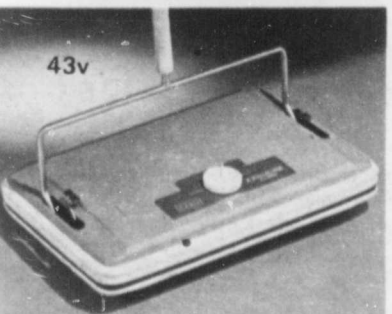

43d

43c

43e

43f

43b

43g

43u

43r

43h

43k

43m

43v

43w

Voici des cadeaux

pratiques et de bon goût, qui plairont à tous. Choisissez cette batterie de cuisine aux motifs et coloris attrayants ou la charmante boîte à gâteaux chien du St-Bernard! Commandez dès aujourd'hui.

43a

Grand choix de cadeaux pour tous

Ravissant motif de marguerites

RABAIS 25%

Coûteraient sép. 62.94 **Réclame 46⁹⁹**

43a—Une très belle batterie de cuisine, de 11 pièces, en porcelaine sur acier de tons Avocat ou Rouge cerise. La batterie comprend: 1 casserole de chaque: 32, 64 et 96 oz., 1 faitout, 1 cocotte (tous avec couvercles) et 1 poêle découverte de 10 oz. Couvercles non compris dans le nombre de pièces.

Valeur spéciale sur boîtes

43b—Égayez votre cuisine avec ces jolies boîtes au motif de marguerites printanières s'harmonisant avec celui de la batterie de cuisine ci-dessus. L'ensemble 6 pièces comprend: 4 boîtes, 1 boîte à pain et une poubelle à pédale. Si vous les achetez séparément, elles vous coûteraient 36.47 ..... **Réclame 29.99**

Les cadeaux qui durent

43c—Tabouret de luxe. Tabouret pivotant à piétement et siège bien rembourré. Le siège se règle à 4 hauteurs. Economisez! Régulier 44.98 ..... **Réclame 40.99**

43d—Rabais sur tabouret de bar pivotant. Un modèle élégant à siège et dossier rembourrés vinyle. Monture chromée. Choix de couleurs. Régulier 24.98 ..... **Réclame 19.99**

43e—Tasses à café fantaisie. Modèle à pied, tenant bien dans la main. Un beau motif papillons: 2 de chaque en 3 couleurs (variées) **1.29chac. 6/4.99**

43f—Bas de Noël pour gourmets. Un bas de Noël rempli avec 8 articles utiles dans une cuisine **4.99**

43g—Ustensiles en bois pour le gourmet.