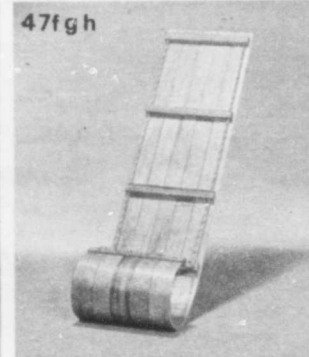

De la joie pour toute la famille avec cette table de billiard Oakbrook 8' de long et des boules de snooker

$ 309

47a—Une manière originale de souhaiter 'Joyeux Noël' à votre famille. Table de billiard de 8' de long, conçue spécialement, avec toutes les qualités demandées à une table de jeu professionnel. Surface de jeu de 2 3/4" d'épaisseur, à construction alvéolée, recouverte d'un

drap de billiard en pure laine anglaise bleu-vert. Cadre en bois solidement construit et pieds au fini grainé noyer. Surface de jeu environ 88 x 44", surface totale 96 x 52 x 31". 4 queues, diable, triangle et boules de snooker belge.

Table Trophy à très bas prix

99⁹⁸

Dimensions 73 x 39 x 30"

47b—Panneaux d'extrémités repliables, cadre en bois grainé façon chêne. Armature métal sous plan de jeu Formium 1/2" d'épaisseur, recouvert tissu laine-coton vert. Retour des boules. 2 queues 48", triangle. Surface de jeu d'environ 66 x 33". Jeu de 16 boules de pool.

Table de ping-pong avec 'retour'

Régulier 74.99

Réclame ch.

64⁹⁹

47c—Caractéristique spéciale: un réglage 3 inclinaisons avec 'retour' pour jouer seul. Dessus dur 5/8" épais, pieds en acier tubulaire. Supports et charnières de coin à fermoir double. Vert. Se plie facilement pour la ranger. 47d—Jeu de ping-pong pour 4. Rég. 4.99 Réclame 3.99

47e—Ballon de football et tee. Le cadeau parfait pour les jeunes sportifs de votre famille. Ballon en cuir côté fleur, doublé. Dimensions et poids réglementaires. Tee en plastique 6.99

47p—Punching ball à suspendre ou à poser sur plancher. Barre réglable pour tous. Supports pour fixation au mur, plate-forme à cercle acier. Fini émaillé rouge. Vessie à valve. Noir ... 14.98

Toboggans en érable canadien verni, 1/4" d'épaisseur.

47f—Pour 3. 4' long. Ch. 7.98 47g—Pour 4. 5' long. Ch. 9.98