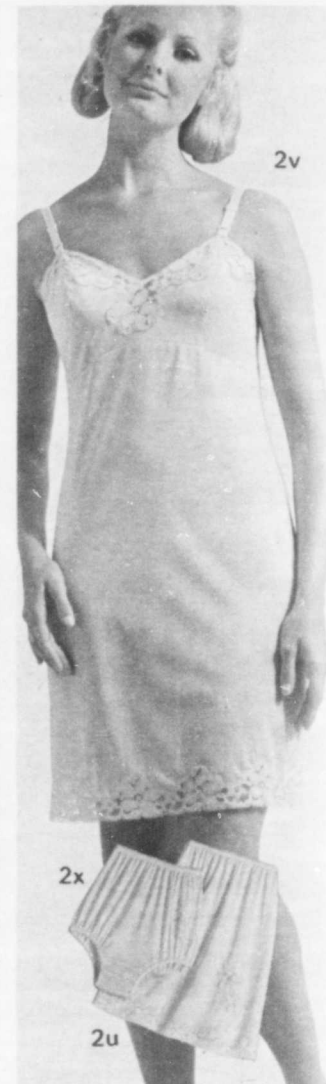

Réclame de Noël d'un fabricant renommé

Belles valeurs grâce à un achat spécial chez un fabricant de marques nationales