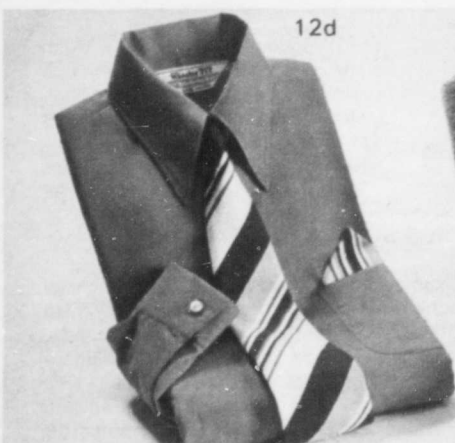

Chemise en jersey nylon

Régulier 5.99 **Réclame 4⁹⁹**

12b-Très belle chemise en jersey de nylon texturé agrémentée d'une encolure et de revers contrastants. Et vous économisez \$1. Vert, Or, Marine. Tailles 8-18.

Belle chemise sport

Régulier 5.95 **Réclame 4⁹⁹**

12c-En fibre polyester lavable et pratique. Col à longues pointes, manches de forme moderne. Devant 9 boutons, poignets 3 boutons. Corail, Marine, Prune, Or. 8-18.