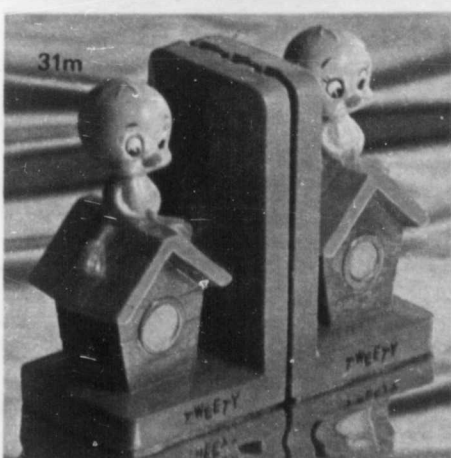

Pour les bouquineurs

Ens. **4⁹⁹**

31m-Serre-livres en papier mâché représentant un oisillon sur sa maison. Socle feutre ne glissant pas. Env. 7" de haut.

31n-Le chien pour autographes, gonflable. En vinyle solide. Nécessaire de réparations. Un cadeau charmant 5.99

31p-Travailleuse à monture en bois au fini noyer et poche en coton dans un choix d'imprimés variés 2.98