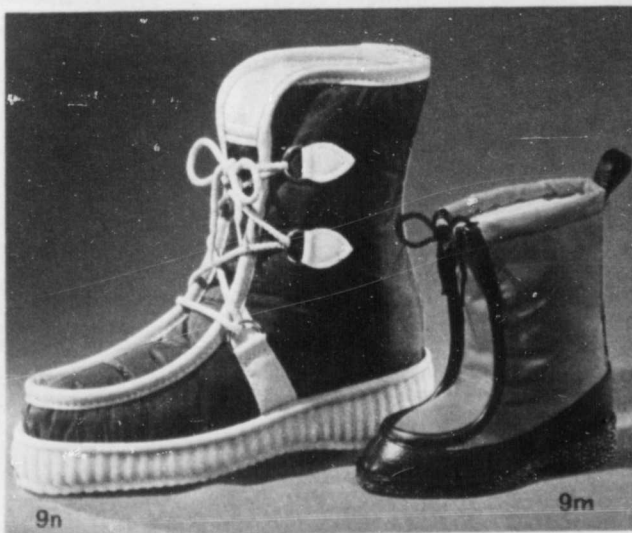

Mukluks nylon avec revers protecteur

A partir de

9⁹⁹

Mukluks chauds en nylon avec une doublure en peluche épaisse pour plus de chaleur. Semelle et talon en crêpe de caoutchouc. Laçage rapide. Bleu. Homme: 6 à 12. Dame: 5 à 10.

- ✿ 9a-Mukluk 8" homme ..... Rég. 16.98 13.99
- ✿ 9b-Mukluk 12" homme ..... Rég. 18.98 15.99
- ✿ 9c-Mukluk 12" dame. Bleu ou brun. Rég. 17.98 ..... En réclame 14.99
- ✿ 9d-Mukluk 9" enfant. Bleu, rouge, brun. Point. 10-4 ..... Rég. 12.98 10.99
- ✿ 9e-Mukluk 6½" enfant. Bleu ou vert. Pointure: 8-4 ..... Rég. 11.98 9.99

Bottes motoluge pour toute la famille

A partir de

6⁹⁹

Tige en nylon caoutchouté protégeant du froid. Lacet coulissant au haut pour plus de protection. Glissière robuste devant. Chaussons intérieurs feutre, amovibles. Bleu. Pointures paires.

- 9f-Homme: 7-11 ..... Rég. 12.98 9.99
- 9g-Garçon: 3-6 ..... Rég. 11.98 8.99
- 9h-Dame: 5-9 ..... Rég. 11.98 8.99
- 9k-Enfant: 8-3 ..... Rég. 9.98 6.99

Botte nylon 5", tout-petit

Seulement

7⁹⁸

✿ 9m-Voici une botte qui gardera le petit pied bien au chaud. Doublure épaisse peluche Orlon®, haut lacet coulissant. Semelle et talon moulés. Pointure 5-10. Marine ou rouge.

Mukluk nylon 8" pour dame

Régulier 15.98 Réclame **12⁹⁹**

✿ 9n-Mukluk lacé, chaud et élégant, avec une doublure en peluche Orlon chaude et épaisse. Semelle en crêpe. Pointure 5 à 10. Bleu ou brun.

Mukluks chauds et confortables

A partir de

12⁹⁹

Modèle en imitation phoque du Labrador, doublé peluche Orlon. Semelle et talon véritable crêpe de caoutchouc. Homme: 6-12. Dame: 5-10.

- ✿ 9p-Mukluk 8" homme. Rég. 21.98 18.99
- ✿ 9r-Mukluk 5" homme. Rég. 17.98 14.99
- ✿ 9t-Mukluk 5" dame. Rég. 15.98 12.99
- ✿ 9u-Mukluk 8" dame. Rég. 18.98 15.99