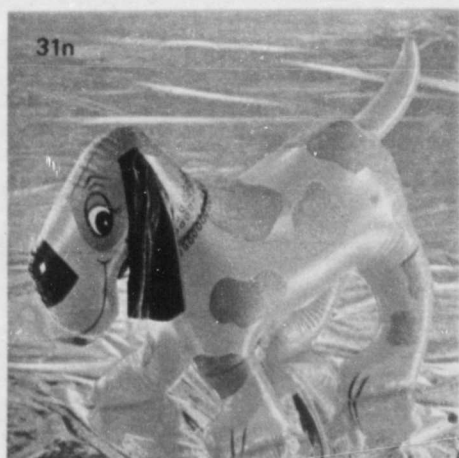

Pour les bouquineurs

Ens. **4⁹⁹**

31m-Serre-livres en papier mâché représentant un oisillon sur sa maison. Socle feutre ne glissant pas. Env. 7" de haut.

31n-Le chien pour autographes, gonflable. En vinyle solide. Nécessaire de réparations. Un cadeau charmant 5.99

31p-Travailleuse à monture en bois au fini noyer et poche en coton dans un choix d'imprimés variés 2.98