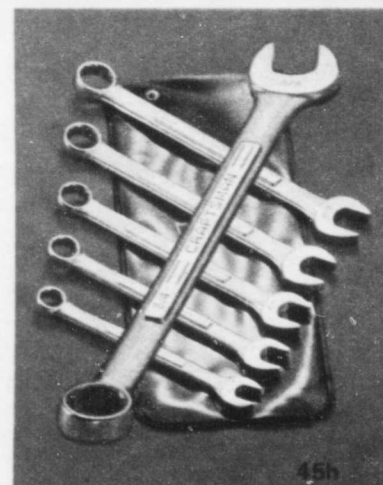

Jeu de clés, rég. 11.98 **9⁹⁹**

45h-Comprend: 6 clés 7/16", 1/2", 9/16", 5/8", 11/16" et 3/4"; plus un étui en plastique. Qualité Craftsman® durable.

Agrafeuse Craftsman® **9⁹⁹**

45m-Remplace le marteau pour tous les petits travaux. Pour agrafes 1/4" à 9/16". Paquet de 1000 agrafes 3/8" inclus.

Ensemble à modeler

34⁹⁸

Ensemble complet

45c-Tout le nécessaire pour faire 4 sculptures de tailles moyennes. Inutile de s'y connaître, il suffit d'ajouter la glaise autour de la tête en plastique Sure-Sculpt; finissez les traits selon votre goût. Comprend: 16 lbs de glaise (4 sortes différentes), 5 outils bois, 3 outils métal, grattoir, socle et brochure. Un passe-temps pour tout âge.

Etau Companion® 3 1/2". Rég. 9.99 **7⁹⁹**

45e-Mâchoires s'ouvrant jusqu'à 3" pour tuyau ou bois. Pivote à 360°. Se bloque à la position voulue. Nécessaire à tout établi.

Boîte à outils, rég. 8.49 **7⁹⁹**

45g-En acier au fini émaillé gris machine, très durable. Couvercle épais à charnières. Bonne fermeture. 18 x 8 x 9" de haut.

Meule d'établi 5" **24⁹⁹**

45k-Aiguise les outils, ponce les bords rugueux métalliques. Ecran protecteur plastique. 2 brosses à fils 4", lunettes de sécurité.

Taille-haie électrique 13" **19⁹⁵**

45n-La lame à simple trancheur attire les branches à elle. Carter aluminium léger.

45p-A lame 5" double trancheur .... Seul. 29.95