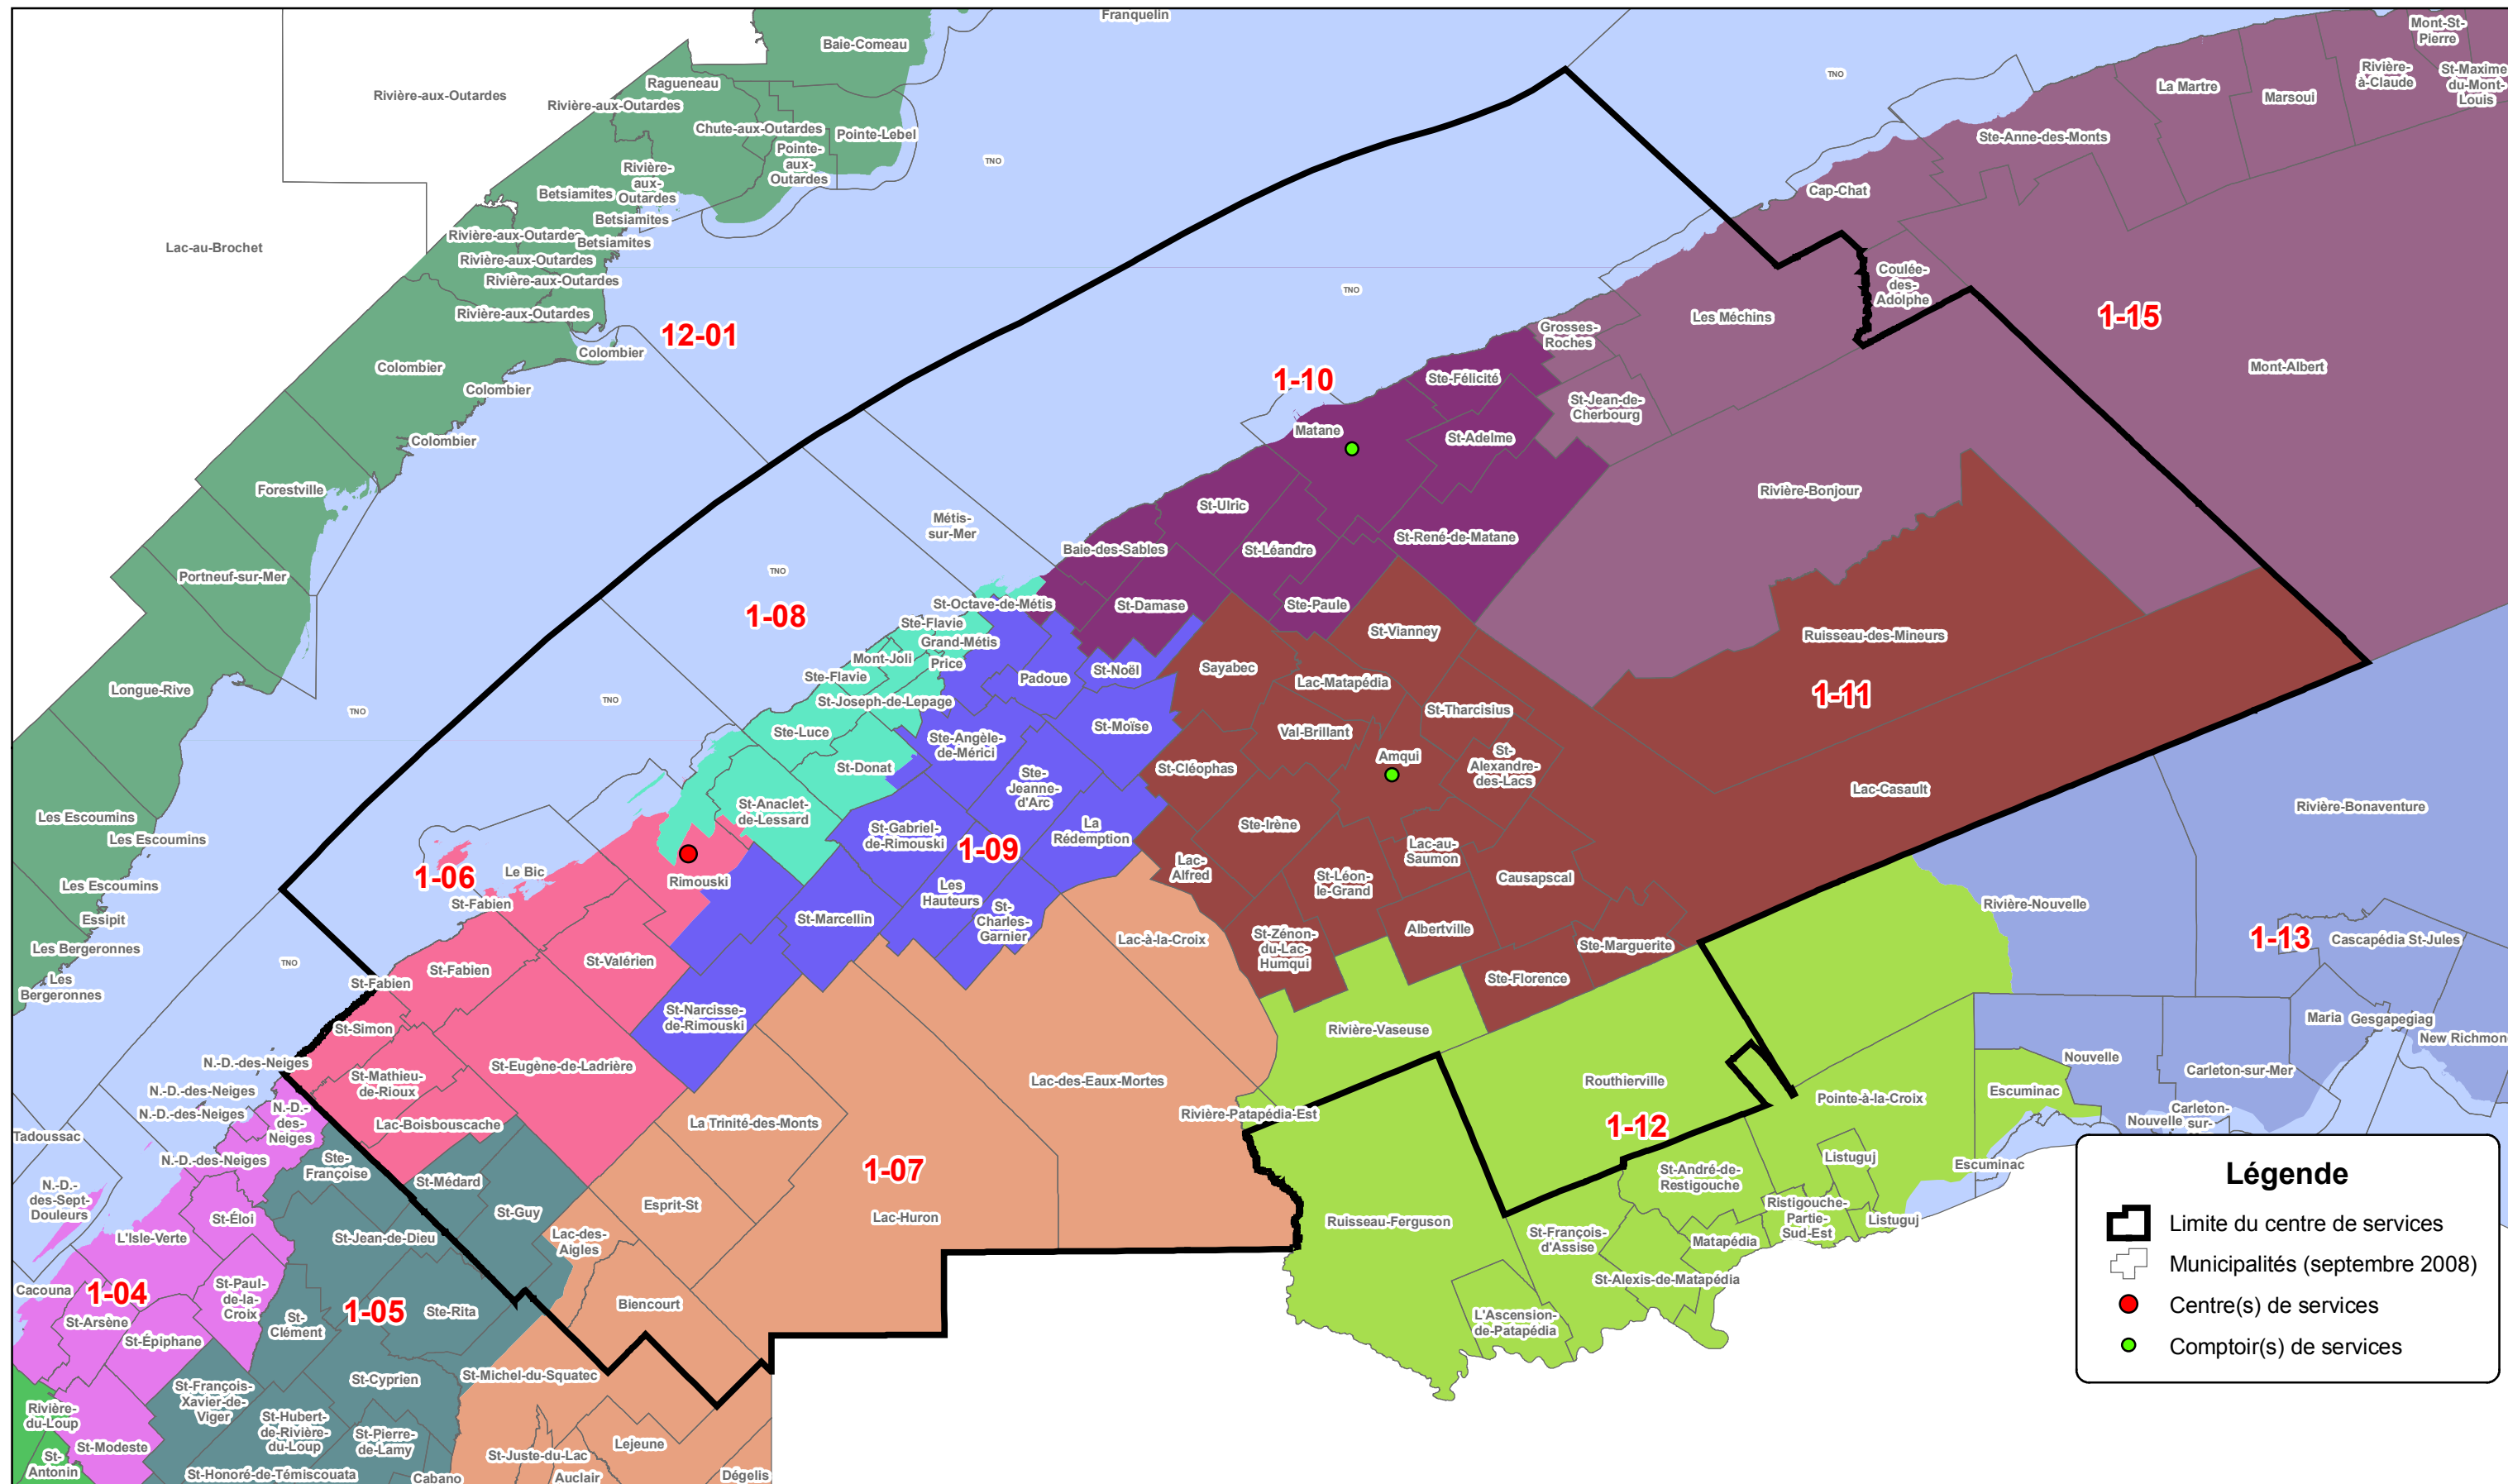

Centre de services de Rimouski

Zonage système collectif céréales et maïs fourrager

Légende

- Limite du centre de services
- Municipalités (septembre 2008)
- Centre(s) de services
- Comptoir(s) de services