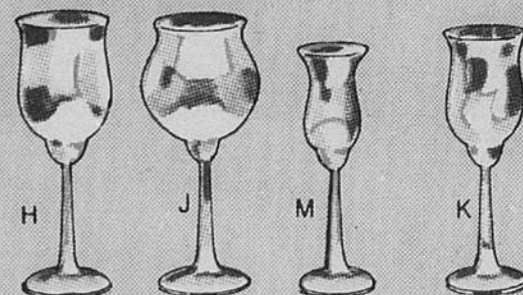

Epargnez 25%

sur deux tasses en porcelaine anglaise

En porcelaine anglaise de qualité par Royal Grafton. Fleuris divers. Rég. $3.98 chacune. 2/$5.98