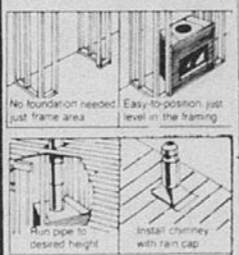

399⁹⁸

*Mensualités de $19.00

Foyer en acier isolé qui, une fois installé, semblera avoir toujours été là! 42 x 46 x 24" de profondeur, foyer intérieur 36"

*Précisions sur le crédit en page 17

Rayon 42 — Plomberie et chauffage

Carlingwood: 729-2561
St-Laurent: 746-4311
Les Galeries de Hull: 770-6300

Quels beaux cadeaux! Accessoires Sears à bas prix pour l'auto Ensemble de haut-parleurs pour l'auto

Seul. **10⁴⁹** l'ens.

Ensemble de deux haut-parleurs 5" à sortie stéréo continue de 5 watts. Se montent en surface.

- Haut-parleurs ronds 10W de 5". Etaient 23.98 l'ens., $15.99
- Haut-parleurs transformables 10W de 5". Etaient 29.98 l'ens., $17.99
- Haut-parleurs 10W de 6 x 9" pour tablette arrière. Etaient 33.98 l'ens., $21.99.