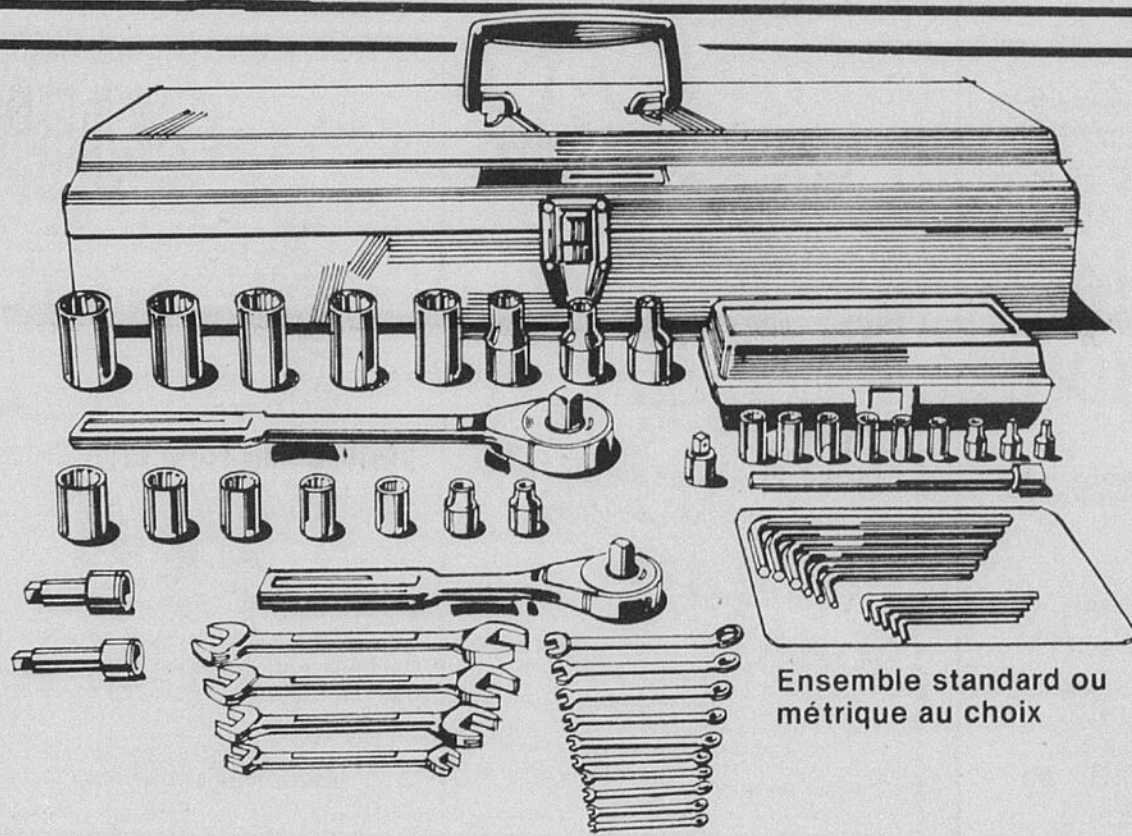

Ensemble standard ou métrique au choix

Ensemble Craftsman métrique ou standard de 60 pièces

79⁹⁹

L'ensemble d'outils pratiques Craftsman est idéal pour le mécanicien amateur ou qui travaille au garage. Les outils manuels Craftsman sont garantis sans condition. Si un outil manuel quelconque se brise durant l'usage, simplement le retourner et nous vous le remplacerons gratuitement. Votre choix d'ensembles métriques ou standard. Chaque ensemble comprend: 10 clés pour allumage, 4 clés ouvertes, neuf douilles à six pans de 1/4", sept douilles à douze pans de 3/8"; huit douilles à douze pans de 1/2", 2 rochets, 3 rallonges, adaptateur, ensemble de 14 clés hexagonales, boîte en métal et étui en plastique. Magasinez chez Sears aujourd'hui!

Epargnez $3 chacun — Outils électriques Craftsman

12⁹⁸
et
13⁹⁸

- Scie à guichet Craftsman — Fournit 1/6 H.P. La base est inclinable à 45°. Une vitesse. Course de 1/2" Rég. $16.98 ..... **$13.98**
- Perceuse Craftsman de 3/8" (petits travaux). Fournit un maximum de 1/5 H.P. 1200 trs/mn. Rég. $16.98 ..... **$13.98**
- Ponceuse à tampon Craftsman — Fournit un maximum de 1/16 H.P. Isolation jumelée. Rég. $15.98 ..... **$12.98**

Dites seulement, "Portez à mon compte universel Sears"

Epargnez $9

Coffre Craftsman à 6 tiroirs

69⁹⁸
Rég. $78.98

Confectionné en acier durable avec un fini émaillé rouge. Charnières piano pleine largeur. Au complet avec plateau. Dimensions hors tout de 26" x 12" x 14" haut.

Rayon 9 —
Quincaillerie
Téléboutique
24 heures
523-1211

Ponceuse à ruban Craftsman de 3"

Rég. $109.98 **89⁹⁸**

Avec ramasse-sciure à entraînement par ventilateur. Fournit un maximum de 1 H.P. peut recevoir un ruban de ponceuse de 3" x 21".

Toupie Craftsman de 7/8 H.P.

Rég. $69.98 **54⁹⁸**

25,000 trs/mn. Interrupteur extérieur à l'avant. Poignée de dégagement de sécurité.

Toupie Craftsman 1 H.P.

Rég. $109.98 **89⁹⁸**

25,000 trs/mn. Roulement 100% à billes. Lumière de travail à l'arrière pour une excellente visibilité. Interrupteur incorporé. Dégagement de sécurité dans la poignée.