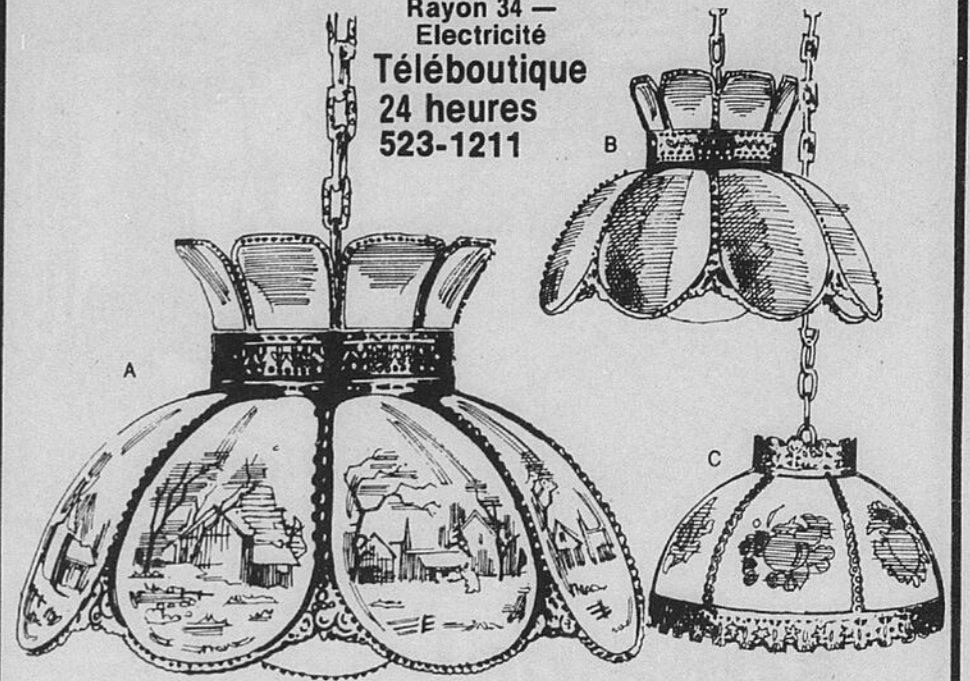

**Tabouret de bar
à haut dossier
52⁹⁹**

Tabouret à haut dossier. Siège et dossier en vinyle à l'allure cuir dans un chic motif losangé. Le siège se règle de 24 à 30" de haut. Base noire. Noir ou cuir marron.

**Les plafonniers décoratifs
Tiffany font d'excellents
cadeaux à Noël**

Rayon 34 —
Electricité
Téléboutique
24 heures
523-1211

74⁹⁹ - 99⁹⁸

a-Epargnez $30 sur des installations électriques de style Tiffany "Currier and Ives". Beaux détails. Dans un modèle à globe en verre opaline de 8". Suspension réglable de 42". Rég. $129.98, $99.98.

b-Beau Tiffany confectionné à la main, avec globe opalin de 8" et panneaux en verre de ton jaune/beige. Métal laiton antique. Rég. $79.98, $74.99 ch.

c-Attrayant Tiffany de 6 panneaux en verre blanc opalin à motif. Bord métallique laiton antique. Suspension réglable de 36". Rég. $99.98, $79.98.

**Epargnez $5
Lampe de table de style
colonial avec bord de fantaisie**

Rég. $49.98
44⁹⁸