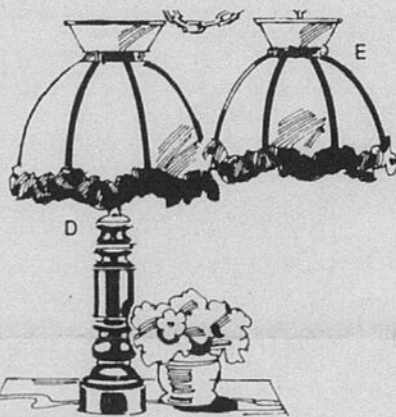

**Epargnez $5
Lampe de table de style
colonial avec bord de fantaisie**

Rég. $49.98
44⁹⁸