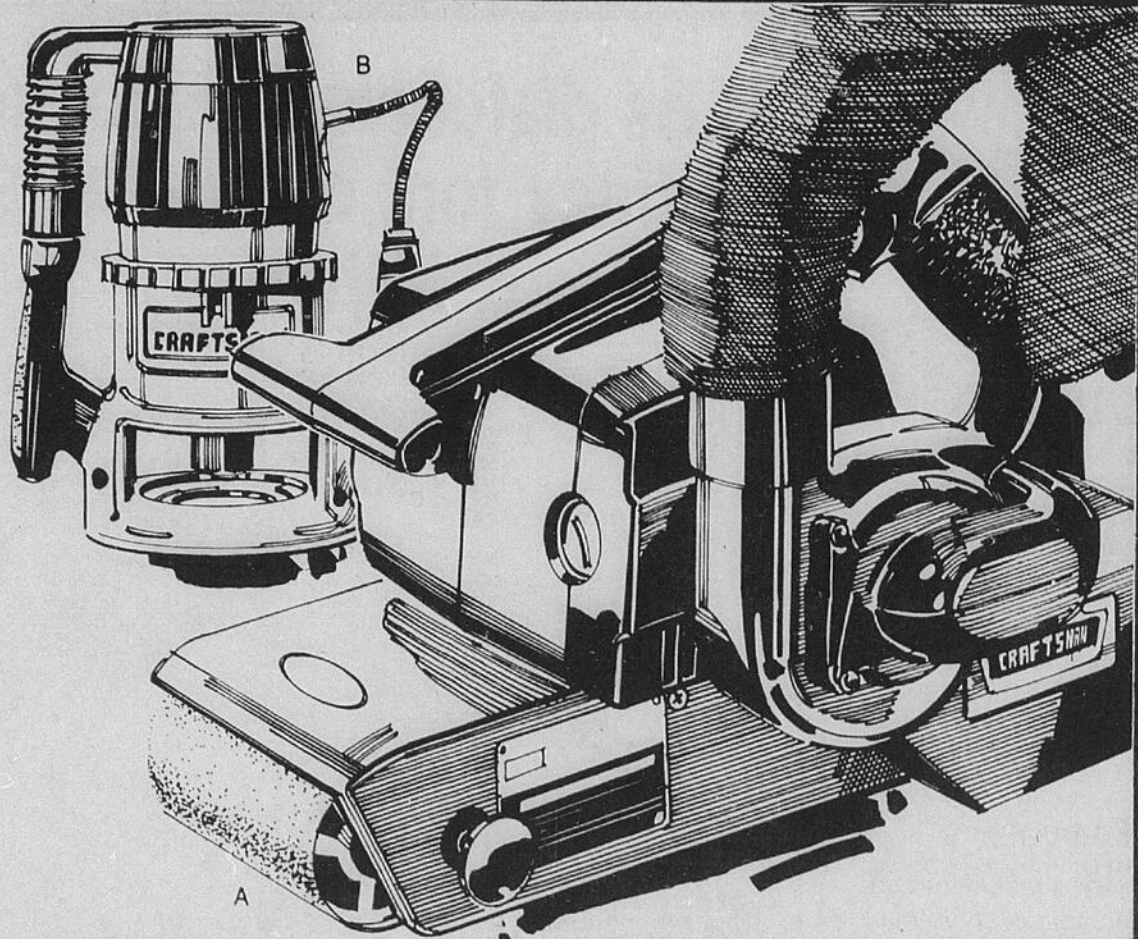

Sears

Bientôt Noël!

Aubaine!

Ponceuse à ruban Craftsman de 4"

119⁹⁸
Rég. $149.98

Toupie Craftsman de 1 1/2 H.P.

94⁹⁸
Rég. $149.98

a-Ponceuse à ruban sans sciure, durable et robuste, comprenant un moteur puissant qui fournit un maximum de 1 1/2 H.P. Avec roulements à billes et palier à rouleaux et un robuste carter en polymère d'aluminium. Le ramasse-sciure autonome à entraînement par ventilateur réduit les dégâts à leur minimum. Elle comprend 4 rubans de 24" pouvant être changés rapidement, interrupteur de blocage à poteau jumelé, cordon à 2 fils.

b-Ideale pour le bricoleur. Le moteur de cette toupie fournit un maximum de 1 1/2 H.P.; tranche même le bois dur facilement. La lumière incorporée éclaire la surface de travail pour une meilleure visibilité. Coupe jusqu'à 1 1/2" d'épais. Isolation jumelée pour plus de sécurité.