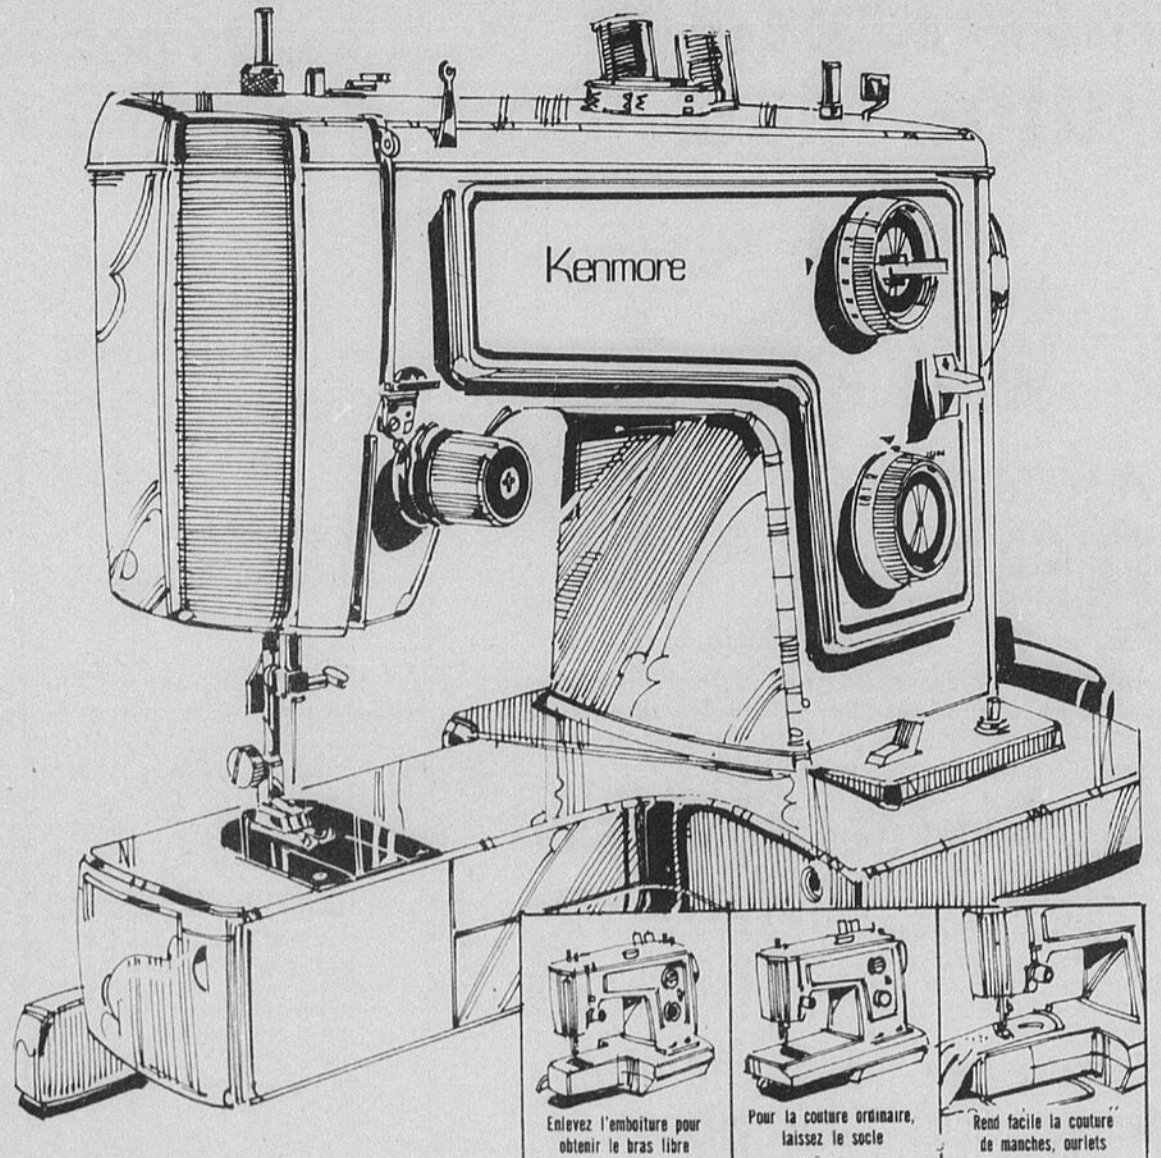

Des cadeaux provenant de Sears pour votre foyer!

Aubaine! Machine à coudre pratique à bras libre avec points les plus courants

*Mensualités de \$16.00
289⁹⁹
Rég. \$349.99

Quels beaux vêtements vous pourrez confectionner sans difficulté avec cette machine de Sears! Enlevez l'emboîture pour obtenir le bras libre qui vous permet de coudre poignets, manches, etc. facilement. Choix de 12 points au cadran; 4 points courants: droit, zigzag, ourlet invisible et reprisage. Guide à boutonnières incorporé pour toute grandeur de boutonnières.