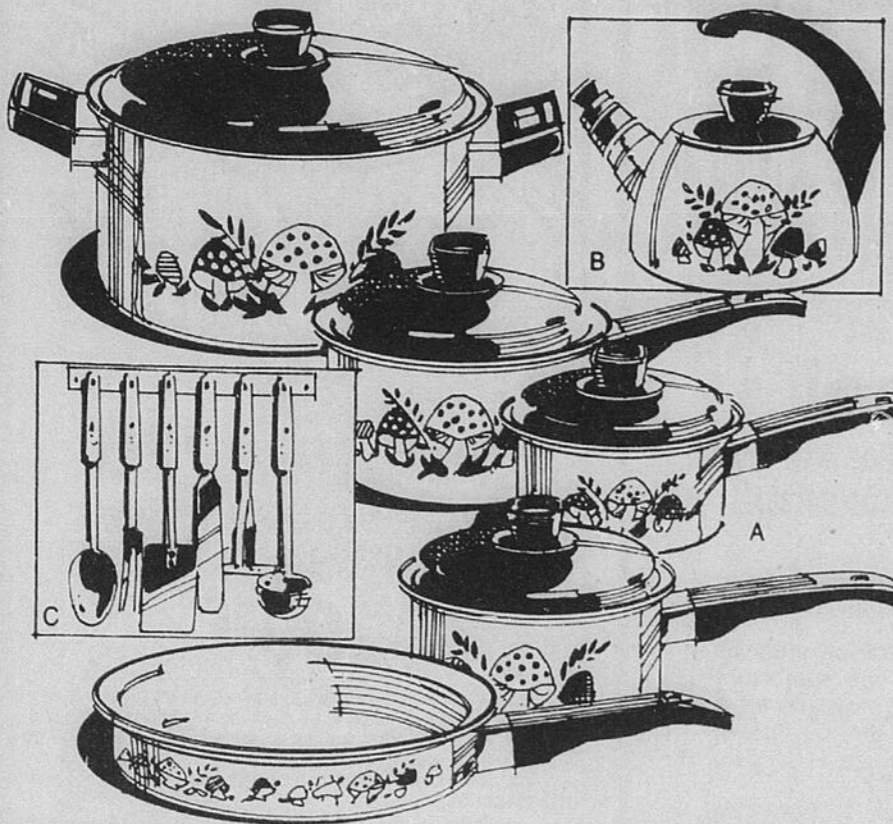

N'attendez pas!

**Batterie de cuisine
"Jolis Champignons"
de 9 pièces, en
acier émaillé!**

Rég. $64.99
54⁹⁹

a- Une batterie de cuisine en porcelaine lustrée comprenant un beau dessin orange de "Jolis champignons" sur un arrière-plan blanc. Les couvercles sont de ton orange. Les manches et les boutons noirs résistent à la chaleur. La batterie comprend des casseroles de 60 oz, 80 oz, 120 oz avec couvercle, un faitout de 200 oz avec couvercle, un poêlon de 9 3/4" sans couvercle. Toutes les pièces ont un bord en acier inoxydable.
b- Bouilloire avec sifflet assortie en acier émaillé. Contenance de 64 oz. Rég. $18.99, $15.99.
c- Ensemble d'ustensiles "Jolis Champignons". Fourchette, pilon, pelle, cuiller, spatule, louche et support. Poignées en mélamine. $12.99.

Rayon II — Articles ménagers
Téléboutique 24 heures 523-1211