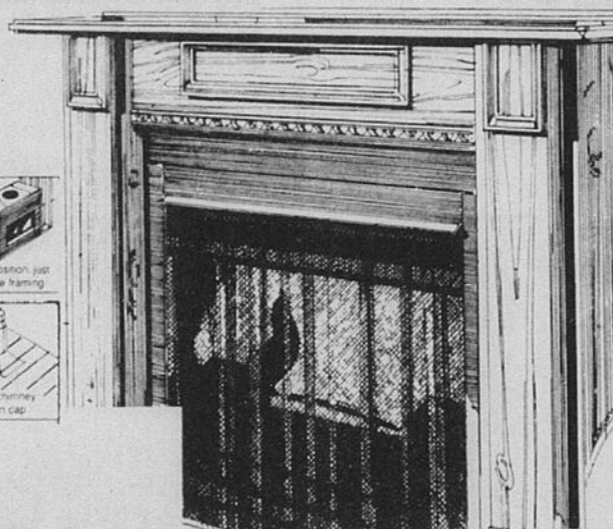

399⁹⁸

*Mensualités de $19.00

Foyer en acier isolé qui, une fois installé, semblera avoir toujours été là! 42 x 46 x 24" de profondeur, foyer intérieur 36"

*Précisions sur le crédit en page 17

Rayon 42 — Plomberie et chauffage

Carlingwood: 729-2561
St-Laurent: 746-4311
Les Galeries de Hull: 770-6300

Quels beaux cadeaux! Accessoires Sears à bas prix pour l'auto Ensemble de haut-parleurs pour l'auto

Seul. **10⁴⁹** l'ens.

Ensemble de deux haut-parleurs 5" à sortie stéréo continue de 5 watts. Se montent en surface.

- Haut-parleurs ronds 10W de 5". Etaient 23.98 l'ens., $15.99
- Haut-parleurs transformables 10W de 5". Etaient 29.98 l'ens., $17.99
- Haut-parleurs 10W de 6 x 9" pour tablette arrière. Etaient 33.98 l'ens., $21.99.