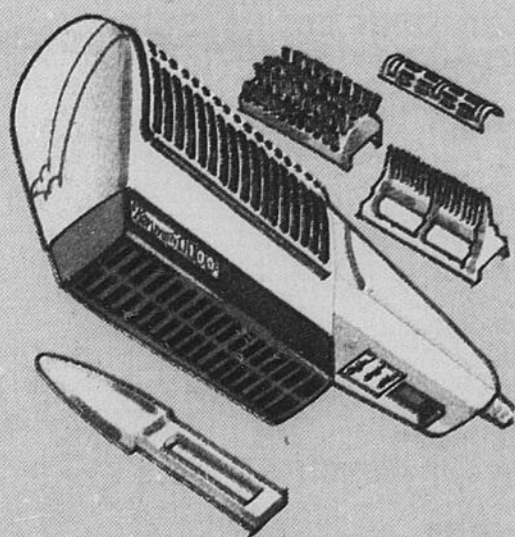

Epargnez 4⁹⁹

Le séchoir "Dual" Kenmore avec élément de 1250 watts

22⁹⁹

Rég. \$27.98

Faites le tour du monde avec votre Kenmore "Dual" — le commutateur 110/220 volts vous permet de vous en servir dans n'importe quel pays. Les 1250 watts de chaleur et la circulation d'air directe signifient que vos cheveux seront vite secs. Choix de 2 chaleurs/vitesses. Buse pour concentrer le débit d'air. Anneau de suspension. Fini beige.

Le Philishave à trois têtes — une exclusivité Sears!

39⁹⁸

Trois têtes rotatives à 90 lames flottantes. 12 couteaux en acier argenté dans chaque tête, soit un total de 36 couteaux. Taille-favoris escamotable. Forme équilibrée facile à manier. S'ouvre pour faciliter le nettoyage. Etui de rangement/voyage. 110/220 volts.

Epargnez \$2.99
L'unique Quick Set Plus Kenmore

26⁹⁹

Rég. \$29.98

La brosse circulaire unique en son genre fait passer l'air chaud à travers et au-dessus des cheveux pour donner une coiffure qui restera en place. Réglages pour sécher ou coiffer. 125 volts.