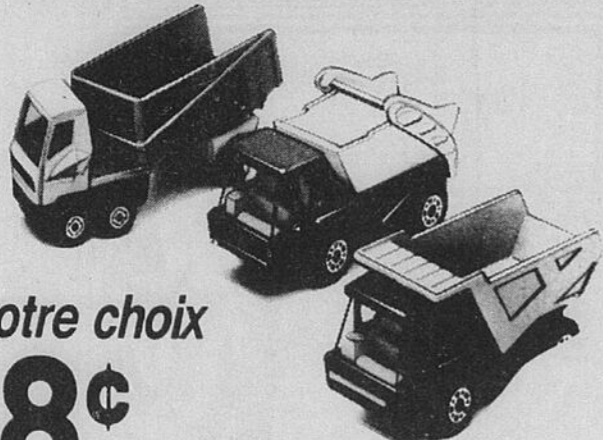

JOUETS!

Une vraie aubaine de Noël! Autos Matchbox

A votre choix

88¢ chacune. Rég. $1.35

Véhicules matricés, y compris véhicules de construction et d'armée, autos et camions. Une vraie joie de Noël pour le jeune collectionneur et une vraie aubaine à ce bas prix Sears!

Epargnez $4 sur l'aéroport Matchbox en mallette

Comprend aéroport et tour de contrôle. Peut servir avec avions et véhicules Matchbox. La mallette compacte en vinyle mesure 24 x 40" quand ouverte. Rég. $7.99

3⁹⁹

Epargnez $6 sur la cité de secours Matchbox

Comprend hôpital avec rampes d'accès et hélicoptère, caserne des pompiers et poste de police. Environ 28 x 28". Se replie dans une mallette pratique. Rég. $15.99

9⁹⁹

Jouets populaires aux bas prix de Sears pour Noël!

"Zap"

Un jeu électronique de petit format qui met à l'épreuve vos réflexes. Missile à diodes électroluminescentes se dirigeant à toute vitesse vers votre but pour se lancer ensuite encore plus vite sur votre adversaire. Etait $16.99. Maintenant $13.99.

Epargnez $5 Jeu. Safari Hunt

Pistolet env. 11" tirant un rayon lumineux vers une cible sur le gorille. Si vous l'atteignez, le gorille s'écroule. En quelques instants, le gorille revient automatiquement à sa position initiale. Rég. $17.99, $12.99.

Epargnez $3 Camion good Buddy

Comprend imitation de radio BC, rétroviseur pivotant, volant, levier de changement de vitesse, klaxon, indicateur de vitesse à aiguille mobile et micro de BC. Peut servir à la maison ou dans l'auto. Pour les 2 à 6 ans. Rég. $12.99, $9.99.

Etch-A-Sketch

Caractéristiques de sécurité améliorées. Aide à la coordination. Du plaisir pour tous les enfants! Rég. $5.99, $4.99.

Epargnez $2 "Up Against Time"

Un bon jeu pour toute la famille! Le but est d'empiler autant de barils que possible sans laisser la boule abattre votre pile. Beaucoup de suspense! Rég. $8.99, $6.99.

Epargnez 2⁹⁹ sur jeu "Triple Up"

Pour gagner, il faut être le premier à lancer sur un rang 3 balles de couleur. Un jeu très amusant pour 2 joueurs! Rég. $12.49 $9.99

Rayon 49 — Jouets

Téléboutique 24 heures 523-1211