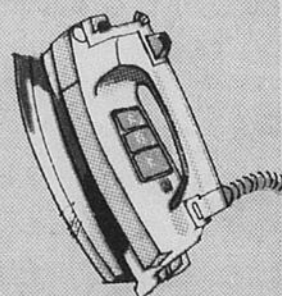

Epargnez $5

Notre meilleur fer à repasser Kenmore

Un fer à repasser de luxe dans la teinte populaire d'amande. Rég. $41.98. Maintenant $36.98

Simpsons-Sears Ltée

Les prix, si réduits, sont en vigueur jusqu'à la fermeture le samedi, 16 décembre tant qu'il y aura de la marchandise. L'emploi des expressions "régulier" ou "était" dans nos annonces se rapporte toujours aux prix de Simpsons-Sears.

Heures d'affaires:

9h 30 a.m. à 9h p.m., tous les jours jusqu'au vendredi, 22 décembre aux trois magasins.

Portez à votre compte.

Profitez-en maintenant. Utilisez votre compte universel.

- Carlingwood
- St-Laurent
- Les Galeries de Hull