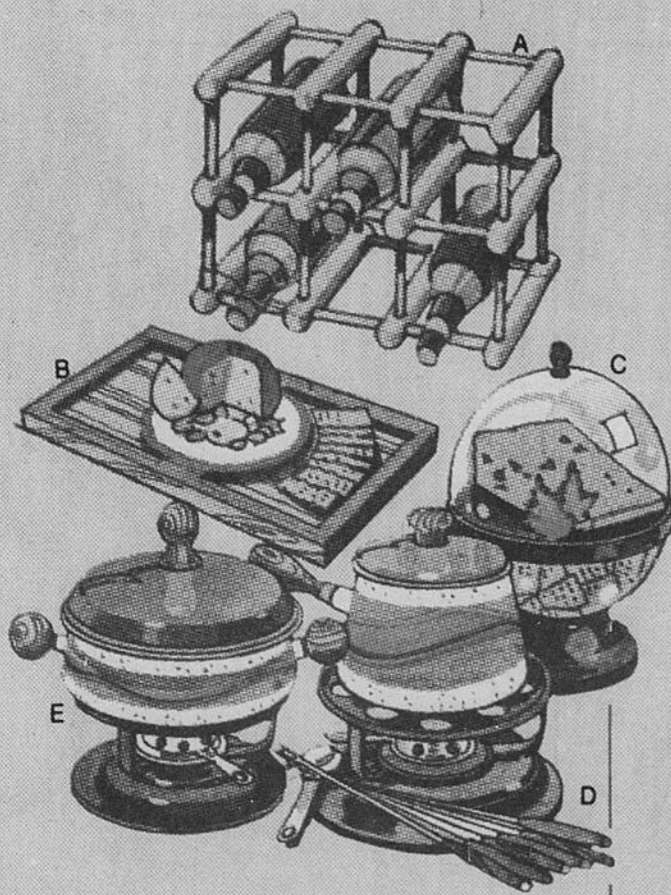

Sears

Bientôt Noël!

Cadeaux de gourmet pour les réceptions au foyer

- a-Un casier modulaire. Parfait pour l'étalage de vos vins préférés. Peut recevoir jusqu'à neuf bouteilles. A fini en bois naturel. \$7.98
- b-Plateau à fromage. Confection de bois durs massifs canadiens avec un beau fini noyer. Comprend un attrayant motif incrusté de fruits. \$9.98
- c-Globe pour fromage. Un plateau à fromage en bois comprenant un globe en plastique et un bol. Conserve le fromage et les biscuits frais. \$12.98
- d-Epargnez \$5 sur l'ensemble à fondu au ravissant fini émaillé. Comprend une casserole de 2 litres, un brûleur à l'alcool et support, six fourchettes en acier inoxydable. Un livre de recettes entièrement illustré est compris. Rég. \$27.98. \$22.98
- e-Epargnez \$5 sur casserole de gourmet de 2 litres pour gourmet. Ravissant fini en émail. Brûleur à l'alcool, support et livre de recettes compris. Rég. \$27.98. \$22.98