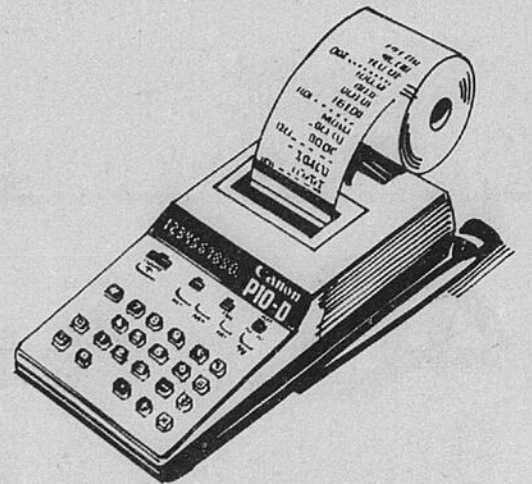

Calculatrice imprimante Canon P10-D à affichage

119⁹⁸

*Mensualités de $9.00

Modèle portatif à 4 fonctions de base, pourcentage automatique, escompte et majoration, mémoire adressable. Calcule sur ruban 2 1/4" avec affichage ou par affichage seulement.