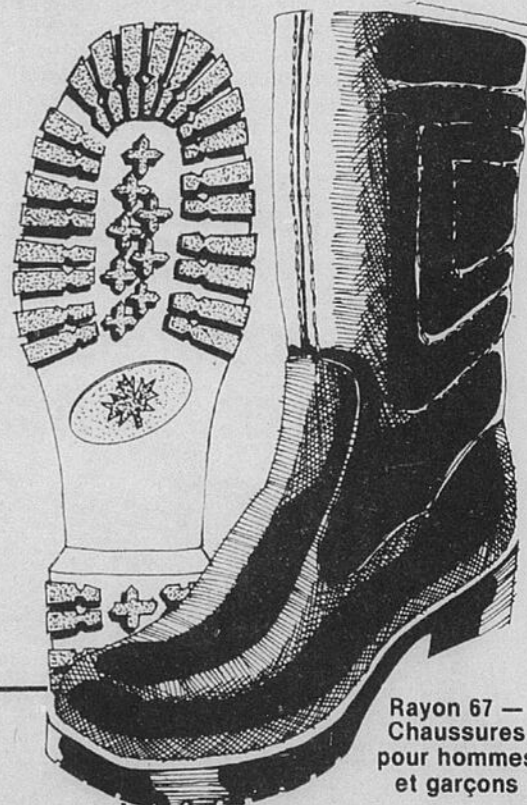

rég. \$16.99.

14⁹⁹

Botte 12" haut imperméable à doublure de
peluche acrylique et semelle intérieure en
feutre. Semelle et talon à gros reliefs. Brun.
Pointures 7 à 12 sans demies.

Epargnez \$2.00. Bottes pour garçons. Comme ci-
dessus. 11" de haut. Brun. Pointures 1 à 6, sans
demies.