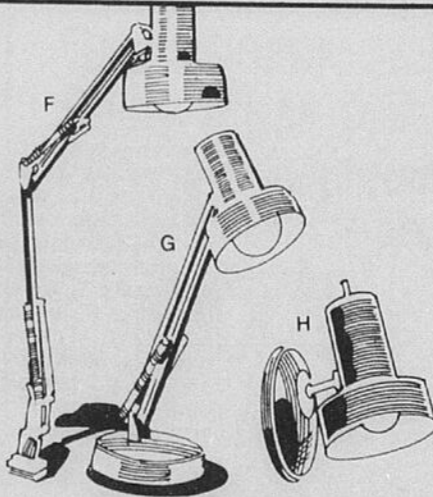

**Epargnez $2-$5
Lampes de bureau dans un beau
style moderne et pratique**

11⁹⁸ - 18⁹⁸

Un cadeau idéal pour un étudiant. En métal renforcé. Interrupteur pratique. Attrayant ton blanc, jaune, noir ou brun.
f-Epargnez $5 sur lampe de bureau 36" à tige articulée avec pince de fixation. Rég. $24.98, $19.98.
g-Epargnez $2 sur lampe de bureau réglable, 20 1/2" haut. Rég. $18.98. Maintenant $16.98.
h-Epargnez $3 sur lampe à fixer au mur. Achetez immédiatement. Rég. $14.98. Maintenant seulement $11.98.

**Humidificateur
à une vitesse
79⁹⁸**

Un humidificateur fiable à un prix abordable. Modèle à tambour à humidistat automatique, contrôle de la direction de l'air vers le haut et réservoir antirouille. Beau meuble à motif noyer veiné. Venez le voir sans faute!