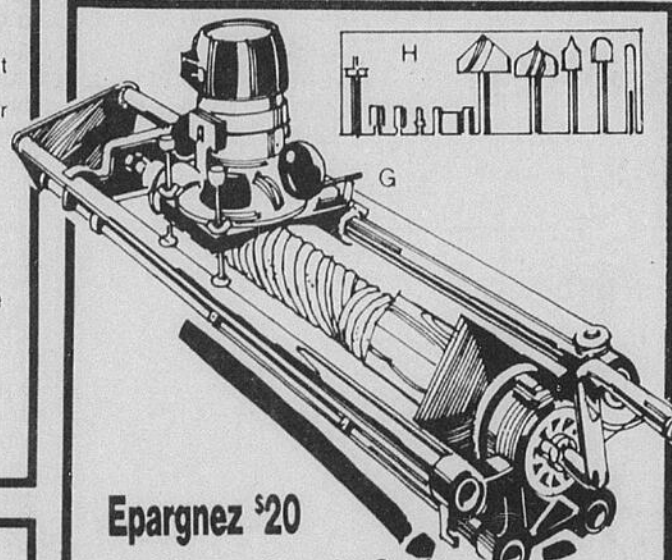

Epargnez $20

Outil pour toupie Craftsman pour des travaux de bois détaillés

79⁹⁸
Rég. $99.98

g-Transforme une toupie ordinaire en un tour de précision. Les nombreuses coupes difficiles deviennent faciles avec cet outil. Toupie non comprise.

h-Epargnez $6 sur ensemble 10 pcs de mèches d'outils pour toupie. Rég. $53.98, $47.98