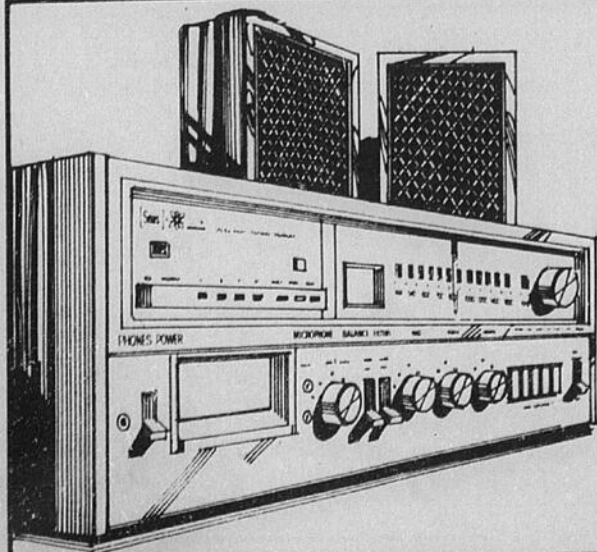

Chaîne AM/FM stéréo et 8 pistes en spécial

Rég. $249.98
199⁹⁷
*Mensualités de $11.00

Voici ce que vous obtenez: Récepteur transistorisé à filtres passe-haut/passe-bas, voyant stéréo en FM, décibelmètre pour AM/FM. Magnétophone 8 pistes incorporé. Fonctionnement automatique ou manuel. Possibilité d'utiliser haut-parleurs auxiliaires. Grand changeur automatique. Baffles à haut-parleurs suspendus: 1 de 6" pour graves, 1 de 3" pour aigus.