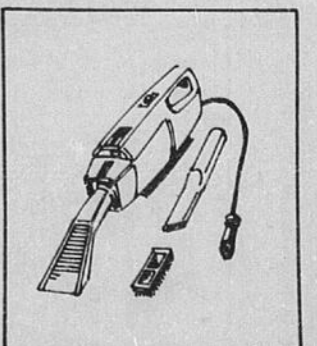

Epargnez $20. Le chauffage à l'ancienne!
Poêle d'antan en fonte robuste

Rég. $189.98 **169⁹⁸**

Dessus basculant, urne, moulures du haut et du bas et cadre de porte chromés. Alimentation par le dessus ou le côté. Grille incluse. Brûle les bûches jusqu'à 20" de long. Pèse 200 lb.