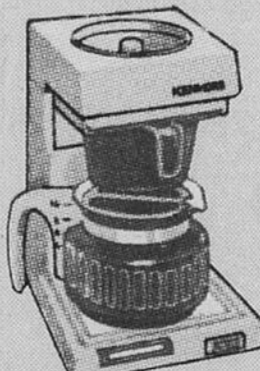

Epargnez \$4

Cafetière Sears

Une cafetière automatique de 10 tasses. Rég. \$39.98. Maintenant \$35.98

Four-gril pleine grandeur Sears

En acier chromé. Pour rôtir, griller, cuire. Achetez aujourd'hui. Seulement \$49.98