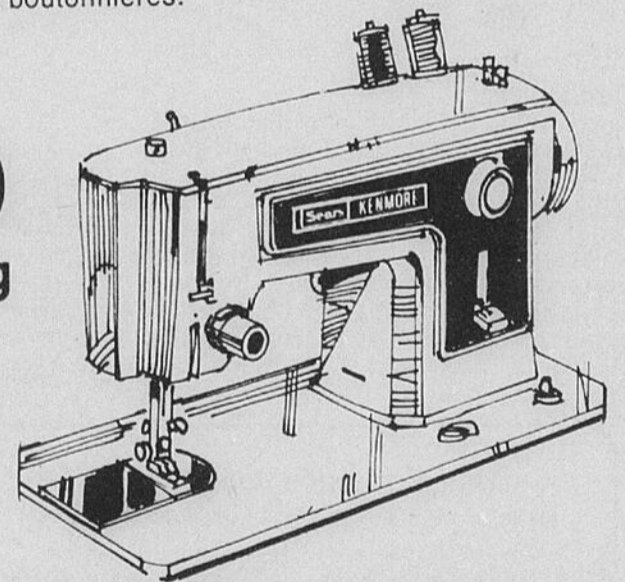

Epargnez $30

Aspirateur pratique 2 vitesses à sac

Rég. $139.98
109⁹⁸
*Mensualités de $9.00

Modèle vertical pour les petits travaux comme les gros travaux. Barre de battage/brosse pour nettoyer en profondeur. Eclairage pour les coins sombres.