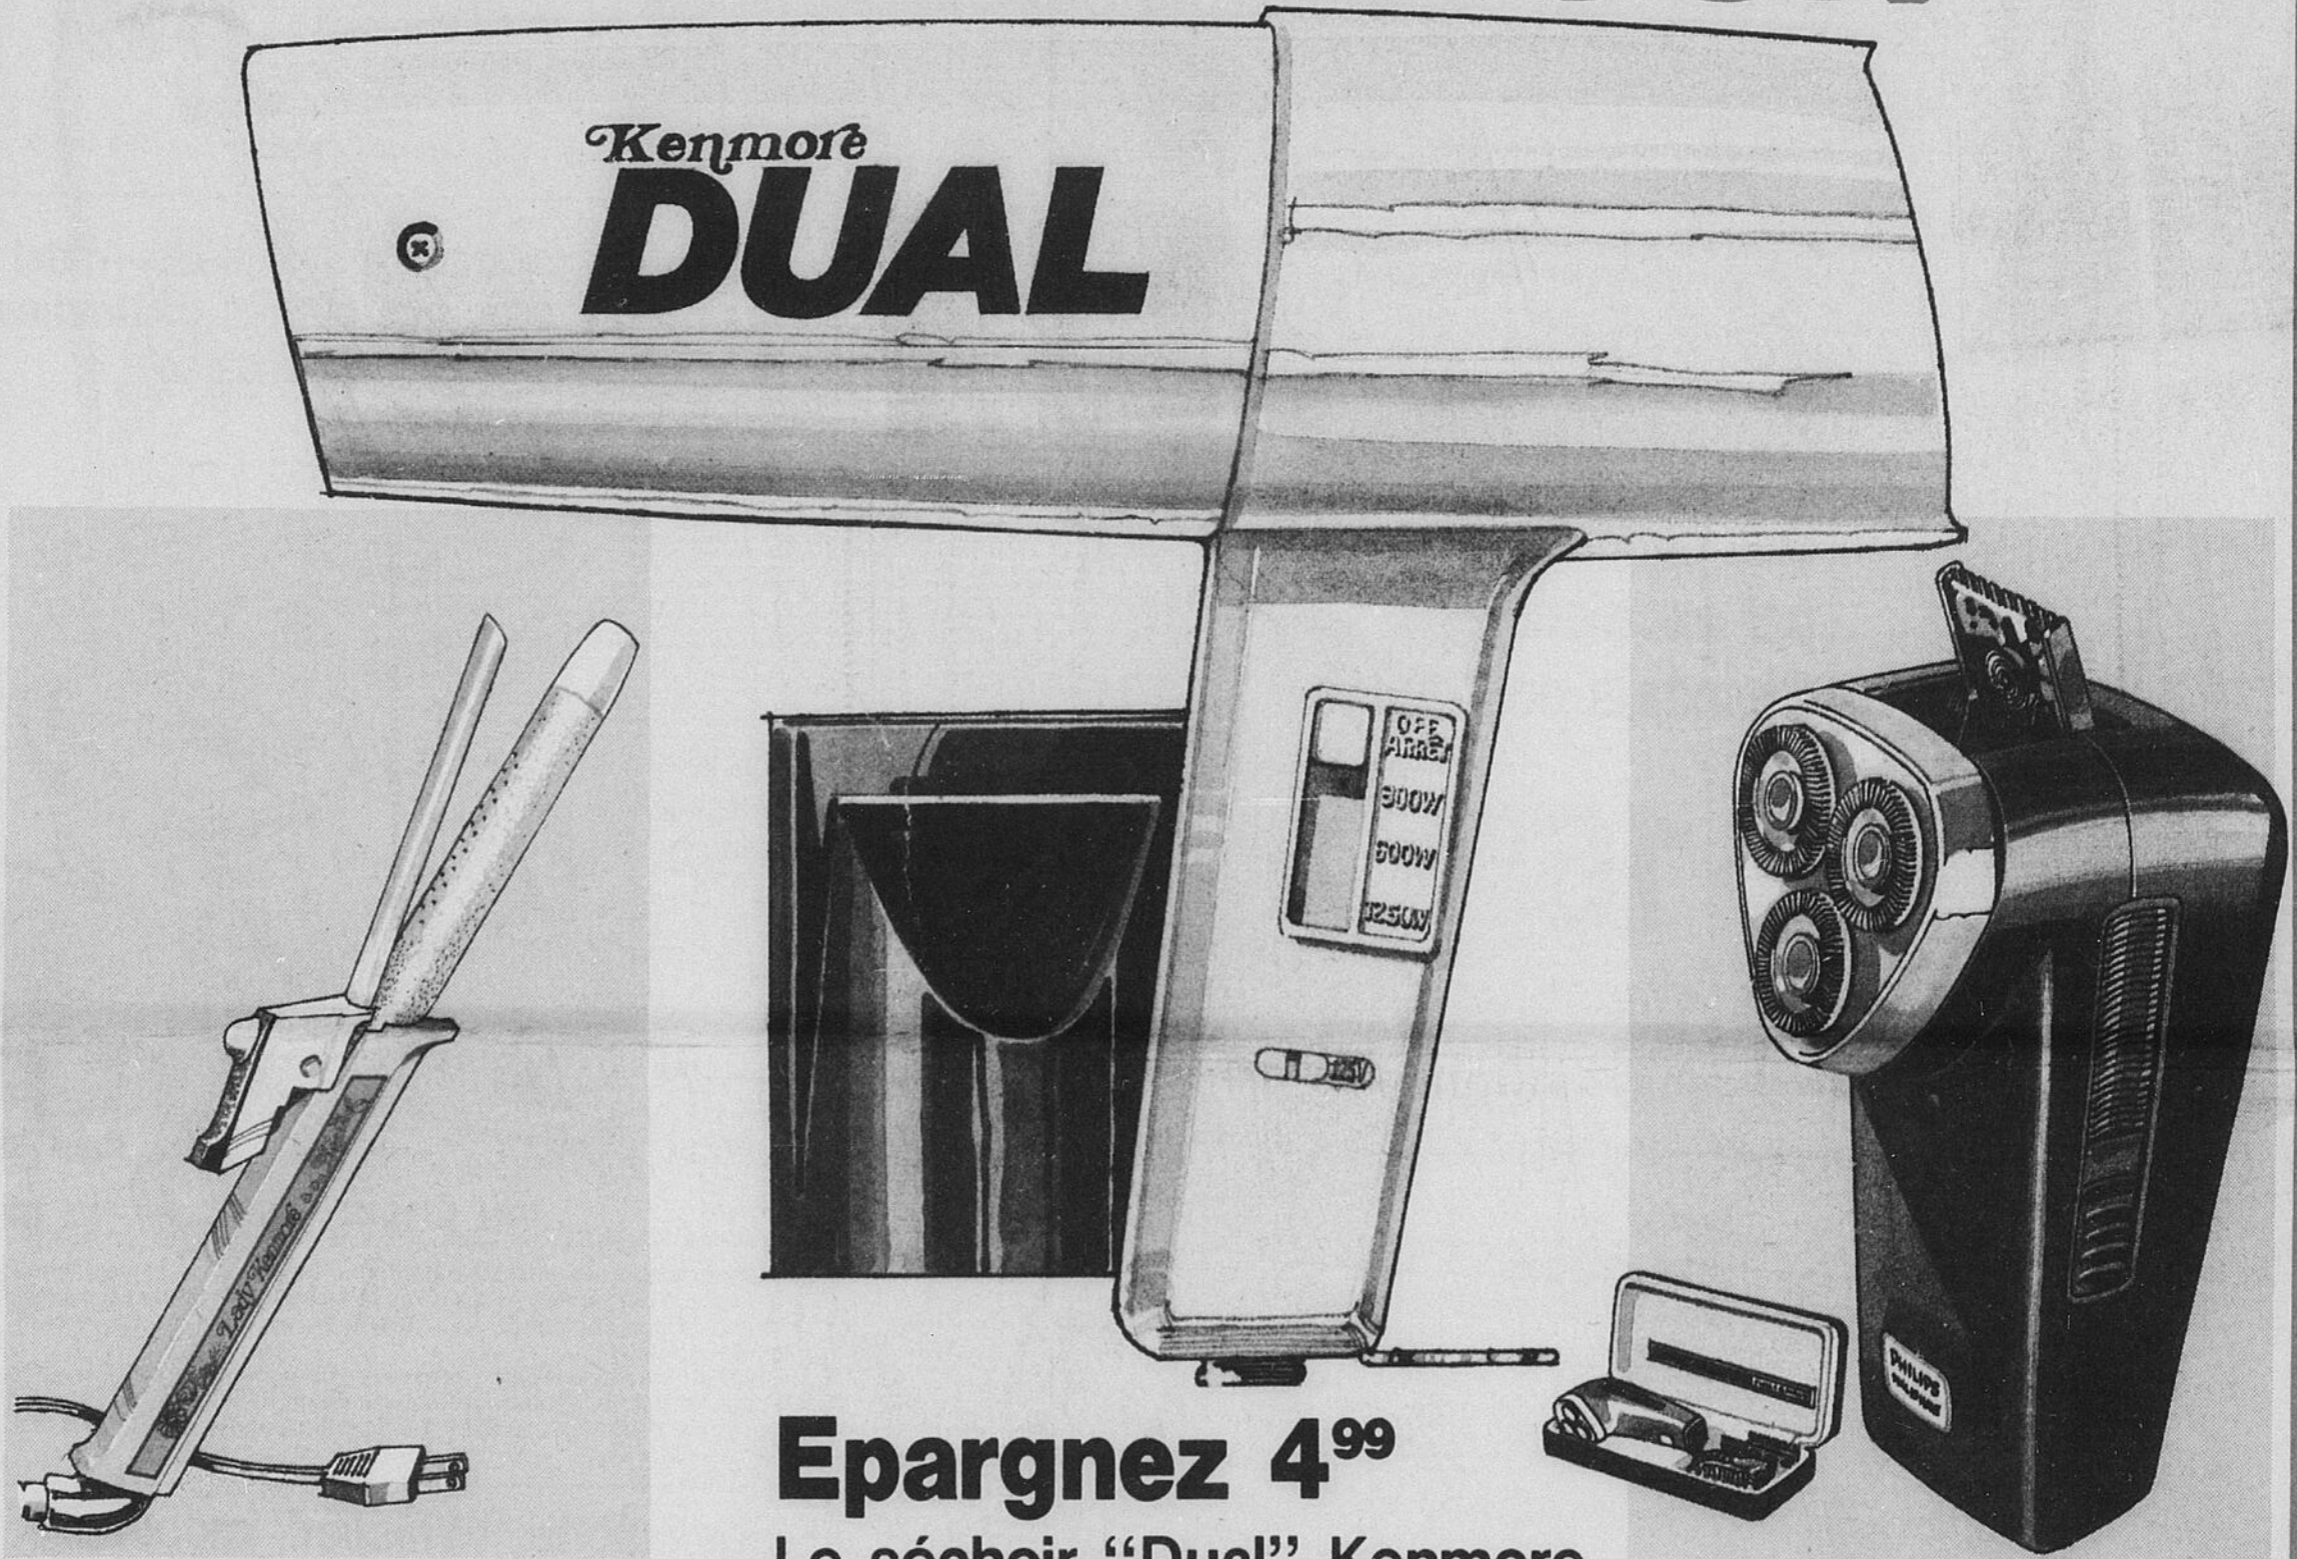

Bientôt Noël!

Fer à vapeur Lady Kenmore à notre plus bas prix!

8⁹⁹

Fer à friser Lady Kenmore dégageant une vapeur douce pour donner des boucles plus durables. Point coloré vous indiquant que le fer est prêt à utiliser. Bout ne chauffant pas, permettant de tenir le fer à deux mains. Cordon pivotant pour manier plus facilement. Support à même. Instructions. Garantie de remplacement gratuit pour 1 an.

Epargnez 4⁹⁹

Le séchoir "Dual" Kenmore avec élément de 1250 watts

22⁹⁹

Rég. $27.98

Faites le tour du monde avec votre Kenmore "Dual" — le commutateur 110/220 volts vous permet de vous en servir dans n'importe quel pays. Les 1250 watts de chaleur et la circulation d'air directe signifient que vos cheveux seront vite secs. Choix de 2 chaleurs/vitesses. Buse pour concentrer le débit d'air. Anneau de suspension. Fini beige.

Le Philishave à trois têtes — une exclusivité Sears!

39⁹⁸

Trois têtes rotatives à 90 lames flottantes. 12 couteaux en acier argenté dans chaque tête, soit un total de 36 couteaux. Taille-favoris escamotable. Forme équilibrée facile à manier. S'ouvre pour faciliter le nettoyage. Etui de rangement/voyage. 110/220 volts.