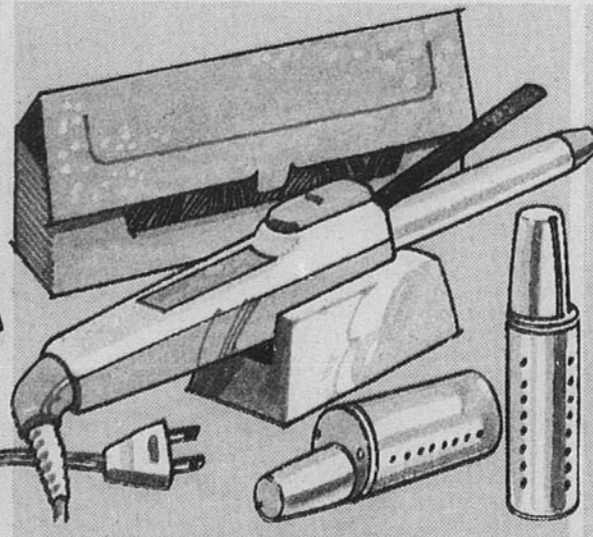

Le Philishave à trois têtes — une exclusivité Sears!

39⁹⁸

Trois têtes rotatives à 90 lames flottantes. 12 couteaux en acier argenté dans chaque tête, soit un total de 36 couteaux. Taille-favoris escamotable. Forme équilibrée facile à manier. S'ouvre pour faciliter le nettoyage. Etui de rangement/voyage. 110/220 volts.

Epargnez \$4.99
Notre meilleur séchoir coiffant

24⁹⁹

Rég. \$29.98

Élément 1100 watts et grand débit d'air assurant séchage rapide et mise en plis facile. 2 chaleurs/vitesses. 4 accessoires pour coiffer. 125 volts.

Epargnez \$2.99
L'unique Quick Set Plus Kenmore

26⁹⁹

Rég. \$29.98

La brosse circulaire unique en son genre fait passer l'air chaud à travers et au-dessus des cheveux pour donner une coiffure qui restera en place. Réglages pour sécher ou coiffer. 125 volts.