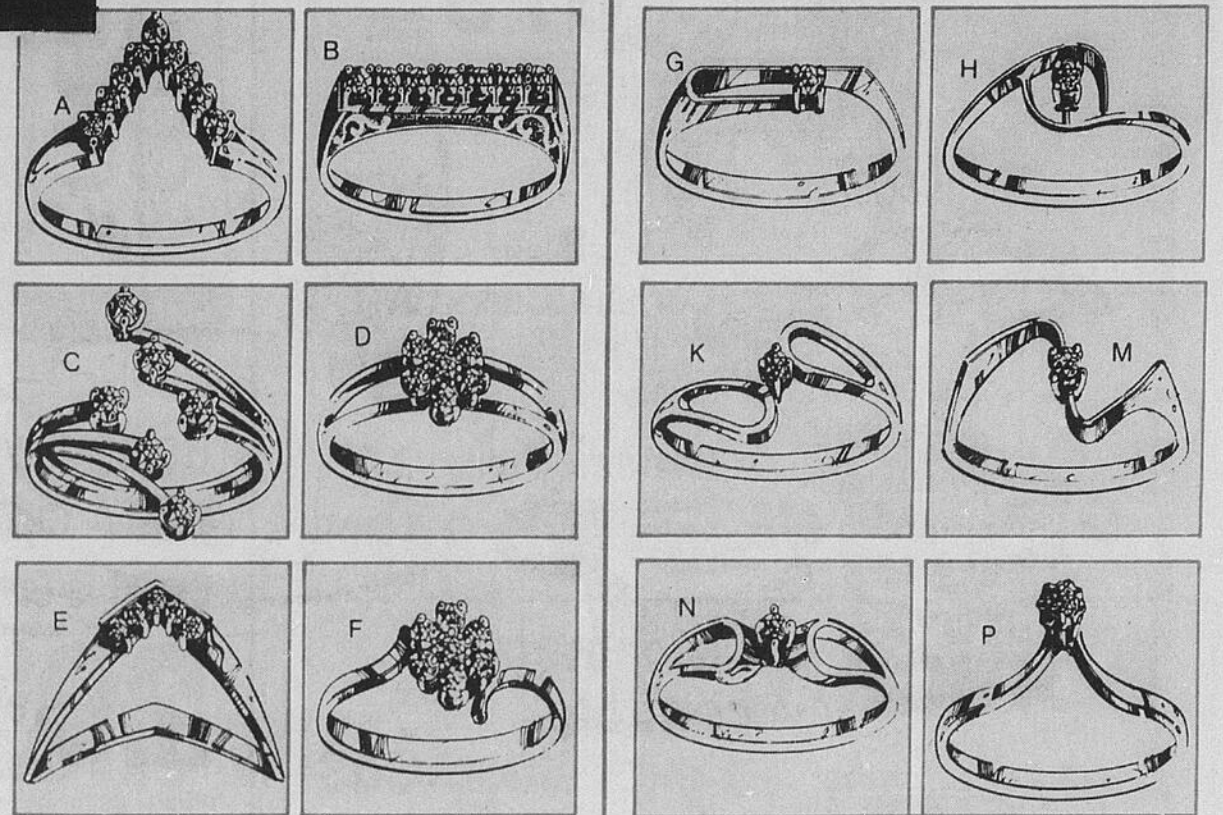

Bagues serties de plusieurs pierres à offrir à quelqu'un de spécial

Au choix **59⁹⁹** ch.

Nous avons une très belle collection de bagues en or jaune 10K serties de véritables pierres précieuses. Pointures 5, 6, 7 et 8, sans de nies, pour dames.

a-9 véritables rubis sur monture en V.

b-Bague de genre "éternité" sertie de 7 véritables rubis.

c-Modèle singulier à 6 véritables saphirs bleus. Peut être agrandi ou rapetissé jusqu'à 2 pointures.

d-7 véritables saphirs bleus disposés en forme de fleur sur anneau double.

e-Bague angulaire sertie de 5 véritables émeraudes.

f-Noeud de 7 véritables rubis.

Offrez une bague à pierre solitaire

Au choix **39⁹⁸** ch.

De jolies bagues simples et modernes en or jaune 10K, serties d'une seule pierre précieuse. Pointures 5, 6, 7 sans demies pour dames.

g-Choix de véritable rubis, saphir bleu ou émeraude.

h-Choix de véritable rubis, saphir bleu ou émeraude.

k-Choix de véritable rubis ou saphir bleu

m-Choix de véritable rubis ou saphir bleu.

n-Choix de véritable rubis ou saphir bleu.

Un excellent prix pour une bague à une pierre

p-Choix de véritable rubis, saphir bleu ou émeraude sur bague en or jaune 10K. Pointures 5, 6 ou 7.

32⁹⁸