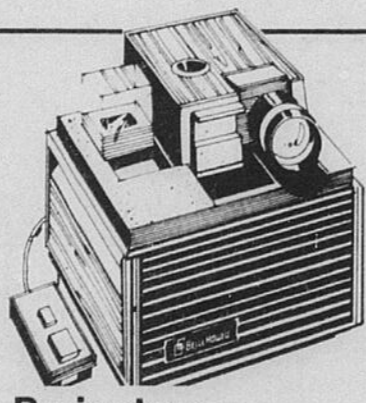

Projecteur Bell & Howell

Rég. $149.98 **129⁹⁸**

*Mensualités de $10.00

Chargeur en forme de cube acceptant jusqu'à 40 diapositives bien rangées et prêtes à être utilisées. Visionnement de chaque diapositive avant la projection. Avance et retour par commande à distance. Objectif f/3.5 et lampe à quartz. Environ 9 x 7" h. Pèse 10 lb. Un chargeur cube est inclus.

Joignez-vous au club du film

Moyennant 6.99, vous pouvez obtenir chez Sears un film 3M à tirage couleur que vous pourrez utiliser dans les prochains 12 mois. Formats 3M seulement: 110, 125 et 135. Demandez les précisions au comptoir des films chez Sears. Vous pouvez maintenant faire développer vos films chez Sears à Carlingwood, St-Laurent et aux Galeries de Hull ainsi qu'aux comptoirs de vente par catalogue à Arnprior, Smiths Falls, Cornwall, Brockville, Carleton Place, Perth, Renfrew, Prescott, Hawkesbury et Pembroke.