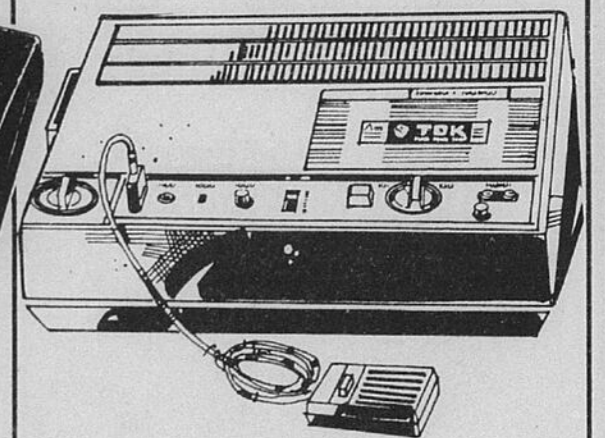

Service d'appels automatique pour la maison ou le bureau

199⁹⁸

*Mensualités de $11.00

Répond à votre téléphone entre le 1er et le 4e coup, donne un message enregistré et enregistre le message de la personne qui téléphone. Accumule les messages et vous les "transmet". Approuvé par le MUC. Avec cassette.

Exclusivité de Sears... la machine à écrire électrique portable à touche de correction

Rég. $349.98

329⁹⁸

*Mensualités de $17.00

Vous pouvez maintenant corriger toute erreur de frappe sans avoir à enlever les doigts du clavier grâce à la touche de correction. Chariot 13 1/2" à retour automatique. Répétition automatique sur quatre touches ainsi que retour et espacement. Demi-espace pour insérer caractère oublié. Bien d'autres avantages. Avec cartouche à ruban noir/correction. Clavier Pica ou Elite, français ou anglais.