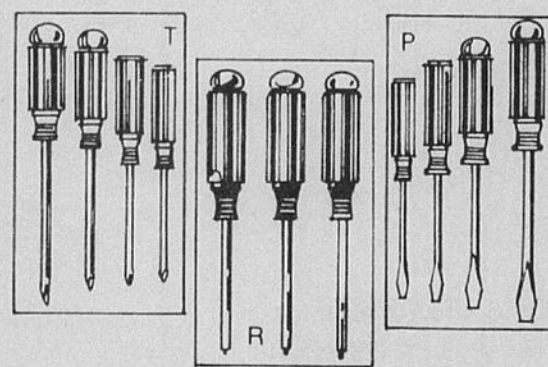

Jeu de 4 tournevis à lames Craftsman à prix modique

679

p-Pratiques pour l'usage quotidien. Comprend 1/4 x 6"; 3/16 x 4"; 1/8 x 4" et tournevis de poche avec agrafe.

Jeu de tournevis Robertson **549**

r-Le jeu de 3 tournevis Craftsman comprend les tournevis nos 1, 2 et 3.

Jeu de 4 tournevis Phillips **679**

t-Le jeu Craftsman comprend des tournevis Phillips nos 0, 1, 2, 3.

Rayon 9 — Quincaillerie
Téléboutique 24 heures 523-1211

Outils électriques Craftsman

Votre choix **59⁹⁸** ch.

- Scie circulaire Craftsman de 7" — Fournit 1 1/2 H.P. 9.5 amp. Guide-bord compris. Rég. $69.98
- Scie à guichet non automatique Craftsman à vitesse variable. La lame pivote jusqu'à 360°. Fournit un maximum de 1/4 H.P. Rég. $69.98.
- Perceuse Craftsman de 3/8" — La meilleure de Sears. Fournit un maximum de 3/8 H.P. Vitesse variable de 1200 trs/mn. Rég. $99.98.