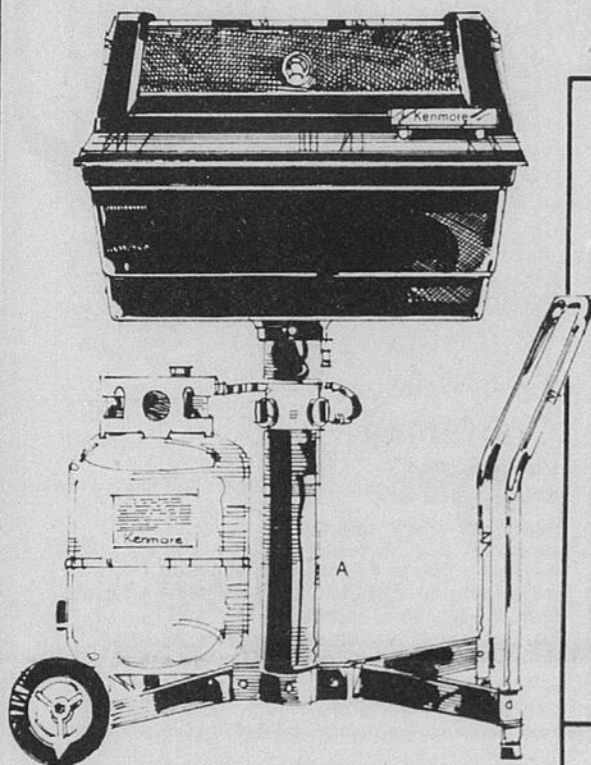

**Gril barbecue
à gaz Kenmore
249⁹⁹**

Gril de grande qualité, à allumeur automatique — vous n'avez jamais besoin d'allumettes! Surface de cuisson totale de 350 pouces carrés, panier à patates de 94 pouces carrés. Gril de cuisson en acier inoxydable. Double contrôle. 30,000 B.T.U.

**Barbecue
électrique Braun
99⁹⁹**

Idéal pour ceux qui demeurent en appartement. Peut servir sur balcon ou dans le garage. Élément à contrôle au thermostat, roche de lave permanente, carter en fonte d'aluminium.

**Tire-plats
2⁶⁹
et
4⁴⁹**

g-Tire-plats. Empaumes résistant au feu. Dessus imprimés. Isolés. 13" de long. $4.49.

h-Tire-plats. Avec empaumes en Teflon® 13" 1. Isolation épaisse. A piqûres de nylon. Excellente suggestion de cadeau. $2.69.

**Un-Candle de Corning®
dans 3 dimensions.
Superbe cadeau des Fêtes!**

Il suffit de remplir d'eau la colonne de verre, recouvrir de 1/2" d'huile végétale et ajouter la mèche flottante. 5" — $7.95 la paire; 7" — $8.95 la paire; 9" — $9.95 la paire.

**Epargnez $10. Ensemble de
couteaux en acier inoxydable
Craftsman et support en bois**

d-Epluchoir de 3 1/4"; à dosser de 6"; 8" pour boucher; 9" pour chef; à dépecer de 9"; support. Ensemble de 6 pièces. Rég. $79.99, $69.99. Ensemble de 4 pièces, moins le couteau de 8" pour boucher et à dépecer de 9" (Non illustré). $39.99.

**Donnez cet ensemble de
4 verres à ceux qui aiment
le café espagnol**

L'ensemble comprend quatre verres de 12 oz pour le café espagnol avec un chic bord de ton doré. Importés du Portugal. Prix à la mesure de votre budget. $10.99.

**Ensemble TaguWare® en
cuivre de 4 tasses à
mesurer et support en bois**

e-Confectionnées au Portugal. A parois en tôle avec un enduit laqué anti-ternissure. Tasses, support. $17.99. f-Chauffe-beurre en cuivre. $14.99. g-Bouilloire de 35 oz. $22.99.

**Ensemble de 24 verres
importés à allure givrée**

Importés d'Italie. Un ensemble de 24 verres avec une base renforcée. Comprend 8 de chacune des pièces suivantes: jus 6 oz, old fashioned 9 oz, highball 9 oz. $22.99.

**Bar droit à
rabattants pour
votre foyer**

Rég. $239.99
189⁹⁹

Bar à rallonge d'aspect riche et exquis pour recevoir vos invités. 2 abattants prolongent le bar compact si nécessaire. 2 grandes tablettes pour ranger tout le nécessaire. Style attrayant à devant en souple vinyle façon cuir capitonné et accoudoir rembourré de mousse. Le ton cuir marron est assorti à notre collection de tabourets. Dessus stratifié dans un fini pacanier résistant aux marques et aux taches.