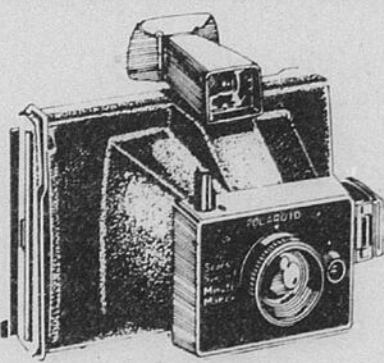

Caméra Polaroid Minute Maker exclusive à Sears

Rég. $24.98 **17⁹⁸**

Pour photos en couleur et en noir et blanc. Mise au point jusqu'à 3 pieds. Photos prêtes en quelques secondes. Voyez vos photos dès le matin de Noël!