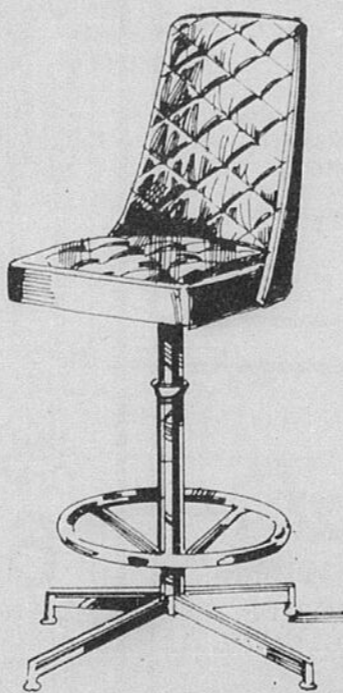

N'attendez pas!

**Batterie de cuisine
"Jolis Champignons"
de 9 pièces, en
acier émaillé!**

Rég. $64.99
54⁹⁹

a- Une batterie de cuisine en porcelaine lustrée comprenant un beau dessin orange de "Jolis champignons" sur un arrière-plan blanc. Les couvercles sont de ton orange. Les manches et les boutons noirs résistent à la chaleur. La batterie comprend des casseroles de 60 oz, 80 oz, 120 oz avec couvercle, un faitout de 200 oz avec couvercle, un poêlon de 9 3/4" sans couvercle. Toutes les pièces ont un bord en acier inoxydable.
b- Bouilloire avec sifflet assortie en acier émaillé. Contenance de 64 oz. Rég. $18.99, $15.99.
c- Ensemble d'ustensiles "Jolis Champignons". Fourchette, pilon, pelle, cuiller, spatule, louche et support. Poignées en mélamine. $12.99.

Rayon II — Articles ménagers
Téléboutique 24 heures 523-1211

**Gril barbecue
à gaz Kenmore
249⁹⁹**

Gril de grande qualité, à allumeur automatique — vous n'avez jamais besoin d'allumettes! Surface de cuisson totale de 350 pouces carrés, panier à patates de 94 pouces carrés. Gril de cuisson en acier inoxydable. Double contrôle. 30,000 B.T.U.

**Barbecue
électrique Braun
99⁹⁹**

Idéal pour ceux qui demeurent en appartement. Peut servir sur balcon ou dans le garage. Élément à contrôle au thermostat, roche de lave permanente, carter en fonte d'aluminium.

**Tire-plats
2⁶⁹
et
4⁴⁹**

g-Tire-plats. Empaumes résistant au feu. Dessus imprimés. Isolés. 13" de long. $4.49.

h-Tire-plats. Avec empaumes en Teflon® 13" 1. Isolation épaisse. A piqûres de nylon. Excellente suggestion de cadeau. $2.69.

**Un-Candle de Corning®
dans 3 dimensions.
Superbe cadeau des Fêtes!**