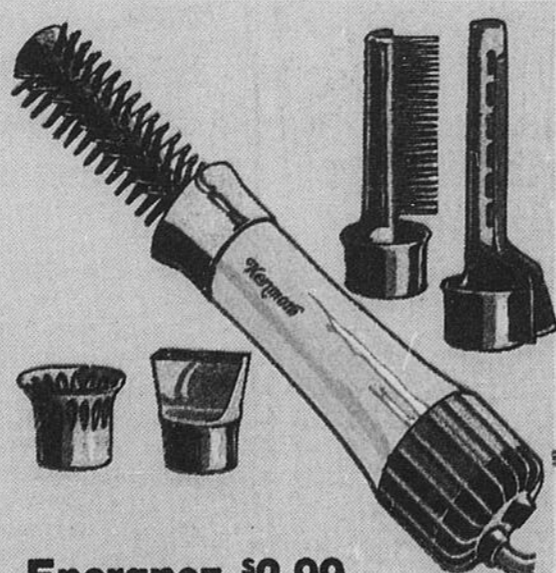

Epargnez 4⁹⁹

Le séchoir "Dual" Kenmore avec élément de 1250 watts

22⁹⁹

Rég. \$27.98

Faites le tour du monde avec votre Kenmore "Dual" — le commutateur 110/220 volts vous permet de vous en servir dans n'importe quel pays. Les 1250 watts de chaleur et la circulation d'air directe signifient que vos cheveux seront vite secs. Choix de 2 chaleurs/vitesses. Buse pour concentrer le débit d'air. Anneau de suspension. Fini beige.

Le Philishave à trois têtes — une exclusivité Sears!

39⁹⁸

Trois têtes rotatives à 90 lames flottantes. 12 couteaux en acier argenté dans chaque tête, soit un total de 36 couteaux. Taille-favoris escamotable. Forme équilibrée facile à manier. S'ouvre pour faciliter le nettoyage. Etui de rangement/voyage. 110/220 volts.

Epargnez \$4.99
Notre meilleur séchoir coiffant

24⁹⁹

Rég. \$29.98

Élément 1100 watts et grand débit d'air assurant séchage rapide et mise en plis facile. 2 chaleurs/vitesses. 4 accessoires pour coiffer. 125 volts.

Epargnez \$2.99
L'unique Quick Set Plus Kenmore

26⁹⁹

Rég. \$29.98

La brosse circulaire unique en son genre fait passer l'air chaud à travers et au-dessus des cheveux pour donner une coiffure qui restera en place. Réglages pour sécher ou coiffer. 125 volts.