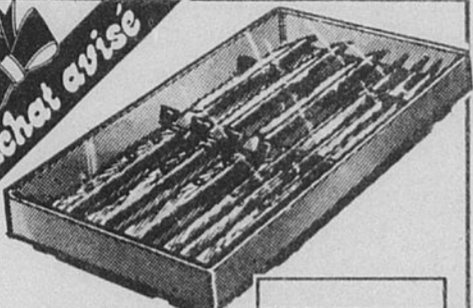

JEU DE 6 COUTEAUX

Service de six couteaux à steak à lame ondulée. Manche palissandre.

Prix de vente K mart

233 Jeu

Achat avisé