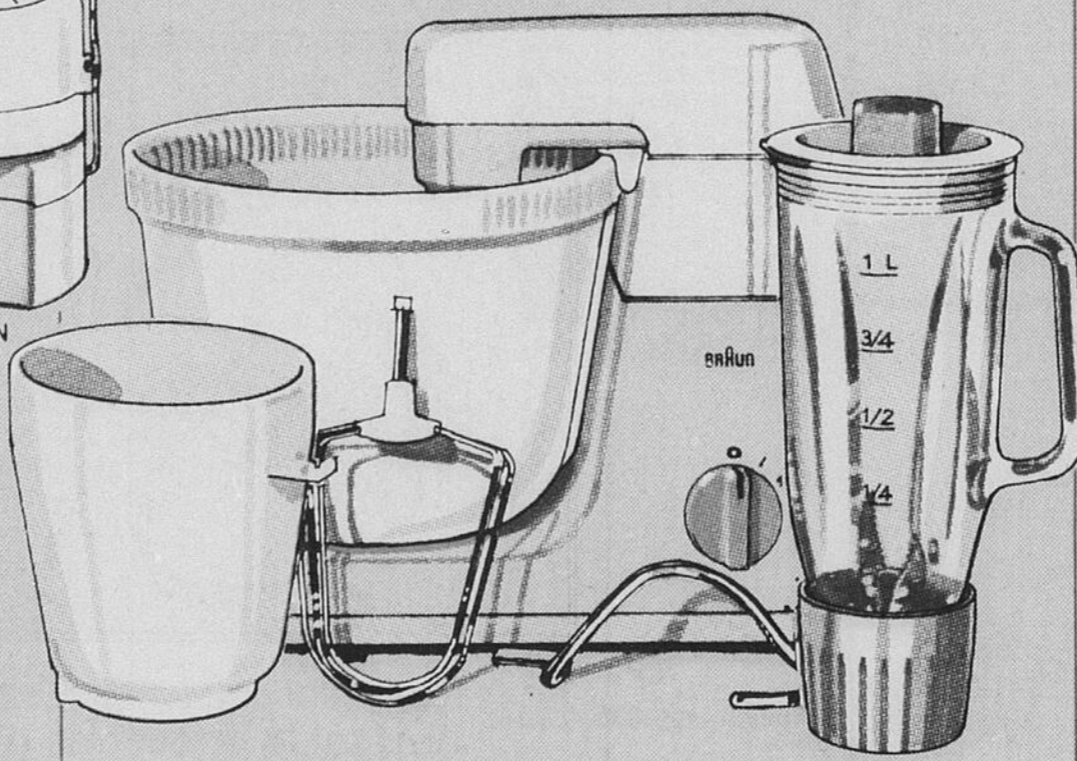

Combiné ménager Braun® avec mélangeur

179⁹⁸

Ce pratique combiné ménager Braun® est un super-cadeau à offrir à Noël. A prix modique aussi. Tellement pratique et tellement facile à employer avec un mélangeur et un batteur de 3 vitesses. Idéal pour un usage quotidien. Facile à nettoyer. Dans un beau modèle pour usage sur la surface de travail, avec une belle base en plastique. L'ensemble au complet comprend: un pot à mélanger en verre de 32 onces liquides; crochet à pâte; fouet; gros et petits bols à mélanger et spatule. Comprend la garantie de remplacement Sears pour la première année, ensuite, la garantie de Braun pour 4 années supplémentaires. Magasinez aujourd'hui chez Sears et épargnez.

Rayon 34 — Electricité

Téléboutique 24 heures 523-1211

Epargnez $2 Ensemble de 4 verres Ambassador importés de Hollande

Ce sont des verres parfaits pour offrir en cadeau ou pour recevoir à l'occasion des Fêtes.

- h-Vin rouge. Rég. 4/$14.98 4/$12.98
- j-Vin blanc. Rég. 4/$14.98 4/$12.98
- k-Champagne. Rég. 4/$14.98 4/$12.98
- m-Liqueur. Rég. 4/$13.98 4/$11.98

Epargnez 25%

sur deux tasses en porcelaine anglaise

En porcelaine anglaise de qualité par Royal Grafton. Fleuris divers. Rég. $3.98 chacune. 2/$5.98

Epargnez 25%

sur 2 tasses et soucoupes Queen Anne

En fine porcelaine anglaise. Divers fleuris. Rég. $4.98 chacune 2/$5.98

Epargnez 50%

sur 2 tasses et soucoupes Royal Albert

En fine porcelaine anglaise. Série "Flower Show". Rég. $6.98 chacune 2/$5.98

Epargnez 20%

sur 2 roses en porcelaine anglaise

Par Radnor d'Angleterre. En rose, rouge, jaune. Rég. $2.49 chacune. 2/$3.98.

Epargnez $4

Cafetière Sears

Une cafetière automatique de 10 tasses. Rég. $39.98. Maintenant $35.98

Four-gril pleine grandeur Sears

En acier chromé. Pour rôtir, griller, cuire. Achetez aujourd'hui. Seulement $49.98

Epargnez $3

Bouilloire CGE

avec cordon amovible de 10 tasses. Rég. $29.98. Maintenant $26.98

Epargnez $3

Couteau électrique de qualité Sears

Notre couteau électrique le plus modique. Rég. $17.98. Maintenant $14.98

Epargnez $2

Yaourtière électrique

Y compris le couvercle et cinq pots de 8 oz. Rég. $14.98. Maintenant $12.98

Epargnez $5

Notre meilleur fer à repasser Kenmore

Un fer à repasser de luxe dans la teinte populaire d'amande. Rég. $41.98. Maintenant $36.98

Simpsons-Sears Ltée

Les prix, si réduits, sont en vigueur jusqu'à la fermeture le samedi, 16 décembre tant qu'il y aura de la marchandise. L'emploi des expressions "régulier" ou "était" dans nos annonces se rapporte toujours aux prix de Simpsons-Sears.

Heures d'affaires:

9h 30 a.m. à 9h p.m., tous les jours jusqu'au vendredi, 22 décembre aux trois magasins.

Portez à votre compte.

Profitez-en maintenant. Utilisez votre compte universel.

- Carlingwood
- St-Laurent
- Les Galeries de Hull