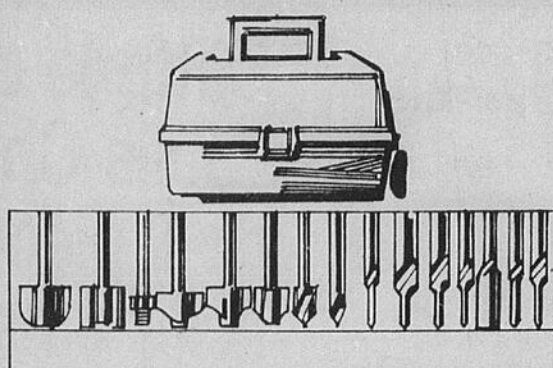

Aubaine!

Jeu 19 pièces de mèches pour toupie Craftsman! Pour tous vos travaux!

69⁸⁸ Prix régulier lorsque vendues séparément $108.92

Un excellent assortiment de mèches dans un seul jeu pour vos nombreux travaux. Des mèches de qualité en acier Kromedge® pour une longue durée. Confectionnées pour tiges 1/4". Etui de rangement compris.