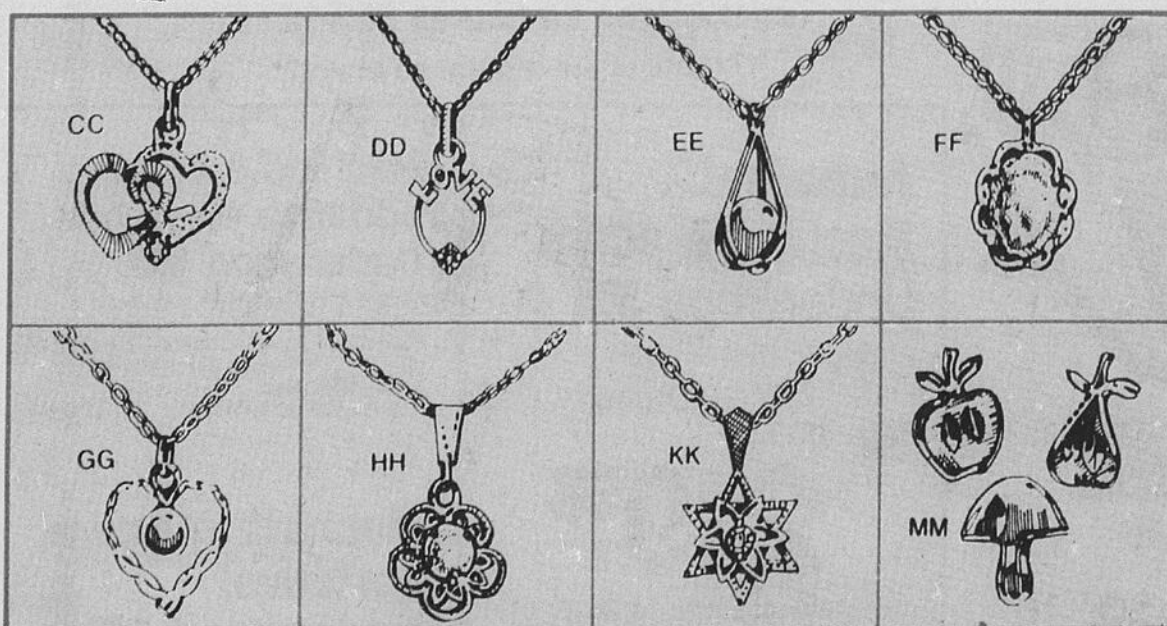

Rayon 4 — Bijoux

Téléboutique 24 heures 523-1211