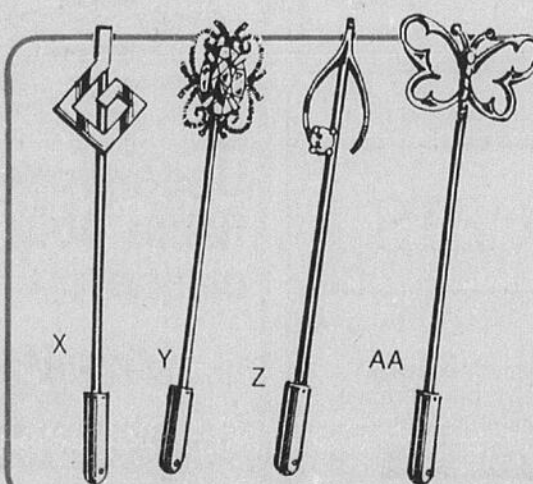

Epingles en argent sterling pour le bas de Noël

Au choix **5⁹⁹** ch.

Quatre attrayants modèles... La solution idéale quand on a de la difficulté à choisir un cadeau. Toutes en argent sterling forgé de qualité.

x-Motif géométrique. y-Pierre de naissance. z-Os porte-bonheur avec perle. aa-Papillon

Satisfaction garantie ou remboursement