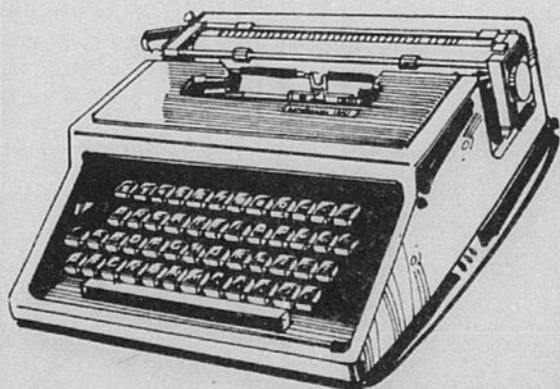

Exclusivité de Sears... la machine à écrire électrique portable à touche de correction

Rég. \$349.98

329⁹⁸

*Mensualités de \$17.00

Vous pouvez maintenant corriger toute erreur de frappe sans avoir à enlever les doigts du clavier grâce à la touche de correction. Chariot 13 1/2" à retour automatique. Répétition automatique sur quatre touches ainsi que retour et espacement. Demi-espace pour insérer caractère oublié. Bien d'autres avantages. Avec cartouche à ruban noir/correction. Clavier Pica ou Elite, français ou anglais.