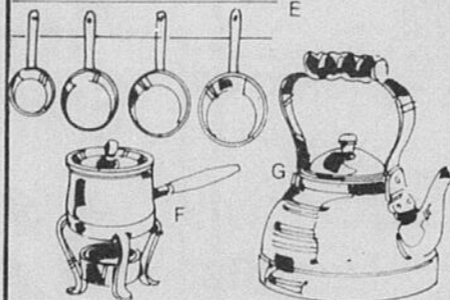

**Ensemble TaguWare® en
cuivre de 4 tasses à
mesurer et support en bois**

e-Confectionnées au Portugal. A parois en tôle avec un enduit laqué anti-ternissure. Tasses, support. $17.99. f-Chauffe-beurre en cuivre. $14.99. g-Bouilloire de 35 oz. $22.99.