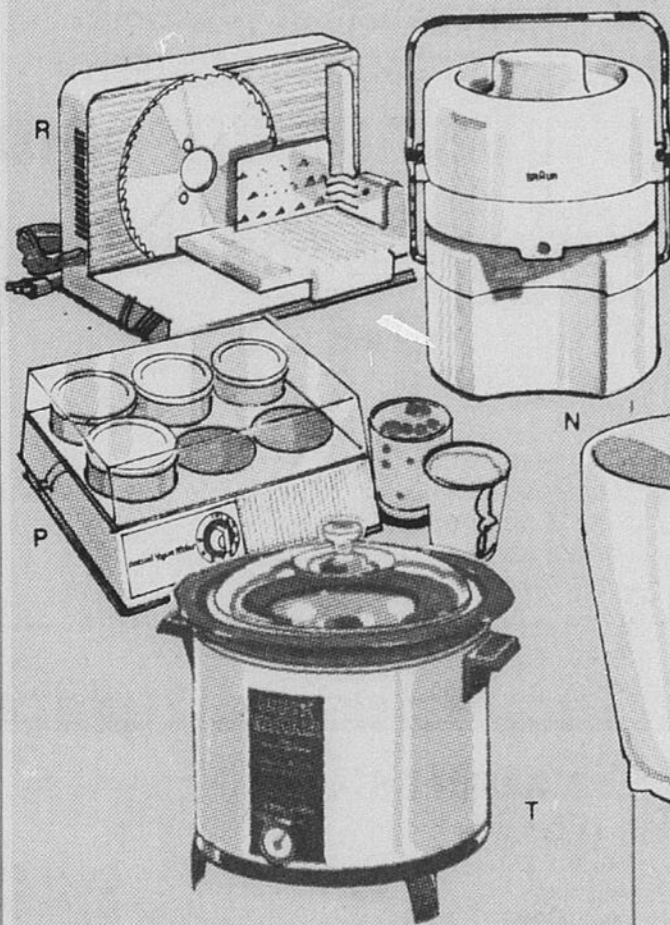

Extracteur de jus Braun®

n-Modèle de luxe pour plusieurs genres de fruits et légumes — ensemble ou séparément. Prix de Sears $79.98

Epargnez $3 sur yaourtière Braun® de luxe

p-Yaourtière de luxe avec minuterie automatique pour yaourt nature bien réussi. Avec 6 contenants 8 oz à couvercles en plastique. Rég. $32.98. Maintenant seulement $29.98

Machine à trancher Braun®

r-Tranche à l'épaisseur voulue viandes, légumes, pain. Lame amovible en acier inoxydable. Garantie 5 ans. Seulement $74.98.

Grande mijoteuse Sears 192 oz liq.

t-Faites cuire tout un repas dans la même marmite. Intérieur amovible en Stoneware. 2 degrés de chaleur à changement automatique. Passez chez Sears maintenant. Prix Sears $37.99. Livre de recettes pour mijoteuse. Seulement $4.95.