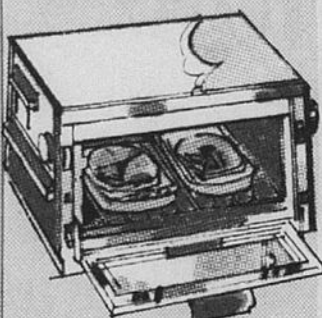

Epargnez \$4

Cafetière Sears

Une cafetière automatique de 10 tasses. Rég. \$39.98. Maintenant \$35.98

Four-gril pleine grandeur Sears

En acier chromé. Pour rôtir, griller, cuire. Achetez aujourd'hui. Seulement \$49.98