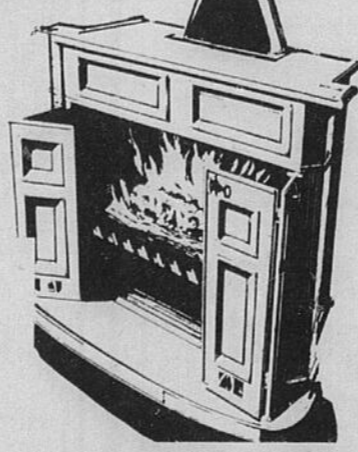

Le plus gros foyer Franklin en fonte de Sears

Seulement **219⁹⁸**