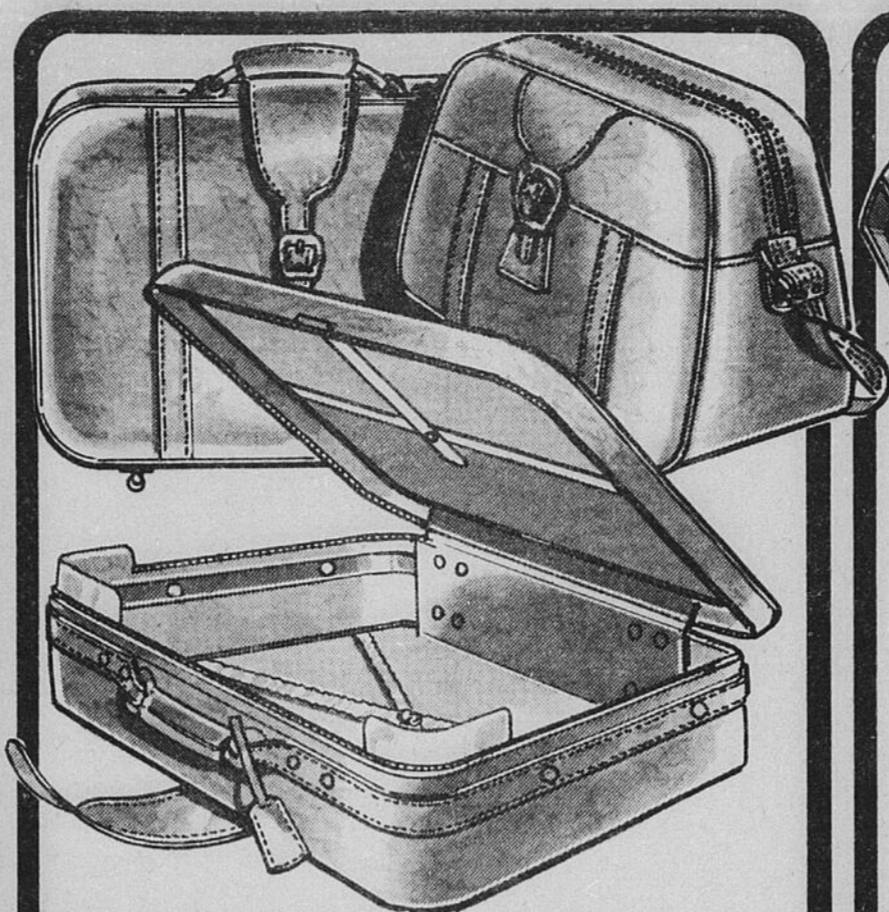

VOYAGEZ EN STYLE ET BIEN ORGANISÉS AVEC CES BAGAGES!

Ensemble de trois pièces en vinyle comprend: un fourre-tout, valises de 22" et 24" avec les roulettes. Choix de tons brun ou bleu.

39⁸⁸ Ens

Prix de vente K mart