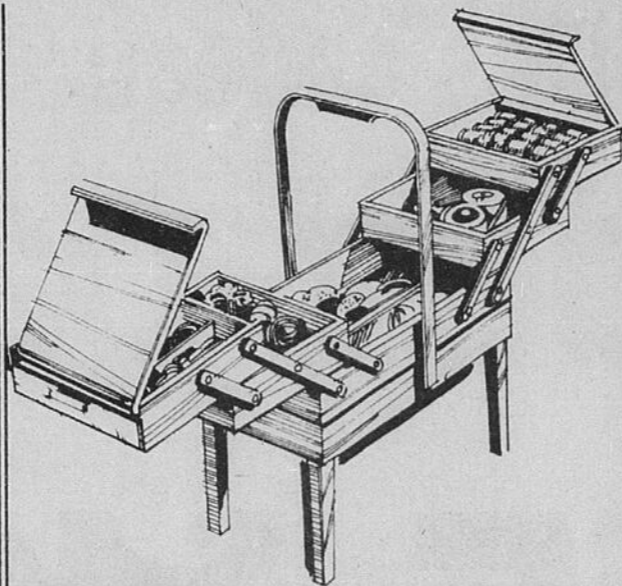

Travailleuse en merisier dans un choix de 2 formats

Modèle en merisier au fini noyer s'ouvrant en accordéon pour révéler 5 compartiments. Ces travailleuses pratiques s'offrent très bien à Noël.

• Env. 16 x 18", rég. $17.99 **10⁹⁹**
• Env. 20 x 23", rég. $29.99 **23⁹⁹**

Rayon 25 — Menus articles — Téléboutique 24 heures 523-1211

Epargnez $3 à $10 sur petits tapis à offrir en cadeau — Choix formidable pour Noël

Epargnez $10 sur imitations de peaux d'animaux sauvages

a-Aubaine! Peaux lavables en modacrylique/acrylique imitant le boucassin et l'ours. Epargnez maintenant! Rég. $49.98. Env. 30" x 54".....

39⁹⁸

Epargnez $3 — Tapis "Cloud Soft" à peluche de polyester

b-Tapis ovale ton sur ton à envers antidérapant. Choix de 6 couleurs. Deux autres dimensions.

21⁹⁸

Epargnez $4 sur tapis "Skoal" à peluche de polyester

d-Bel aspect scandinave aux luxueuses nuances. Filés traités à chaud. Envers antidérapant. 5 couleurs.

15⁹⁸

Epargnez $4 — Tapis contemporain "Luxura"

e-Peluche modacrylique et acrylique Creslan® d'entretien facile. Choix de tons chauds.

28⁹⁸

Epargnez $10 sur peau de chèvre rectangulaire

f-Tapis décoratif en blanc naturel seulement. Un tapis d'appoint très populaire. Aubaine!

44⁹⁸

Epargnez $10 sur peau de chèvre rectangulaire

g-Peau de chèvre importée de Chine. Couleurs et tons variés qui s'intègrent à tous les décors. D'un grand luxe.

29⁹⁸

Epargnez $10 — Véritable peau de mouton "Mutonia"

h-Voici notre peau de mouton la plus en demande, emballée individuellement. Blanc naturel et couleurs variées.

34⁹⁸

Epargnez $5 sur peau d'agneau

k-Peau d'agneau très confortable de couleur naturelle et de même forme que "H". Grande aubaine!

24⁹⁸