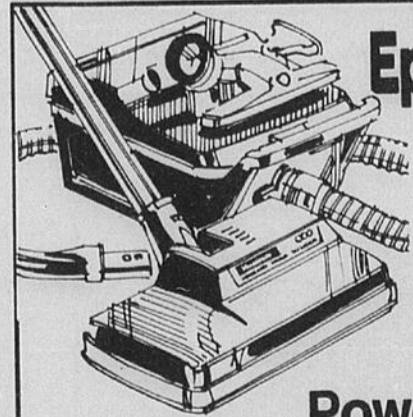

Epargnez $20

Powermate à barre de battage

Rég. $189.98
169⁹⁸
*Mensualités de $10.00

L'aspirateur tout usage pratique. L'aspiration soulève la peluche, la barre de battage déloge la saleté et la brosse la balaie. Pour peluches jusqu'à 1 3/4" de haut.

Rayon 20 — Machines à coudre/aspirateurs
Téléboutique 24 heures 523-1211