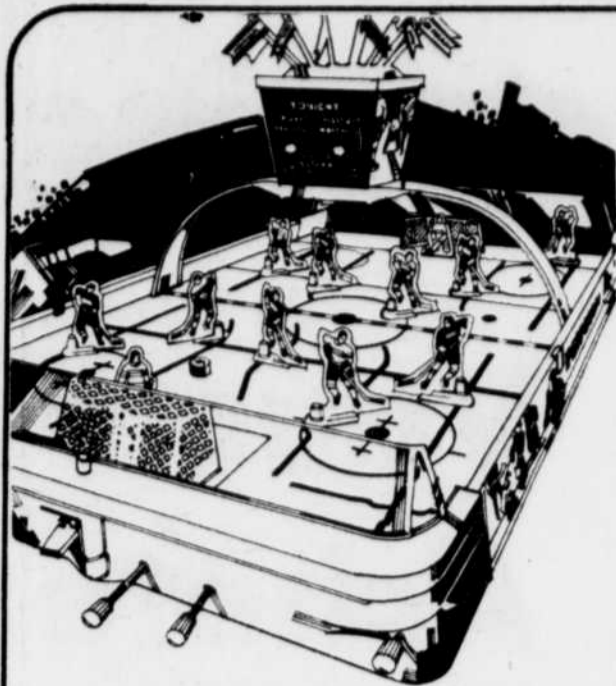

Jeu de hockey de luxe

4 équipes de joueurs en plastique: Toronto, Montréal, Vancouver et Buffalo. Arche avec drapeau de la plupart des équipes et tableau indicateur des buts. Distributeur de rondelles (à retardement) au centre. Joueurs actionnés par levier. Système de renvoi de la rondelle. 2 rondelles. Cadre métal; écran plastique. 36 x 21" large. #23335.

Rég. $16.99
$14⁹⁹
ch.