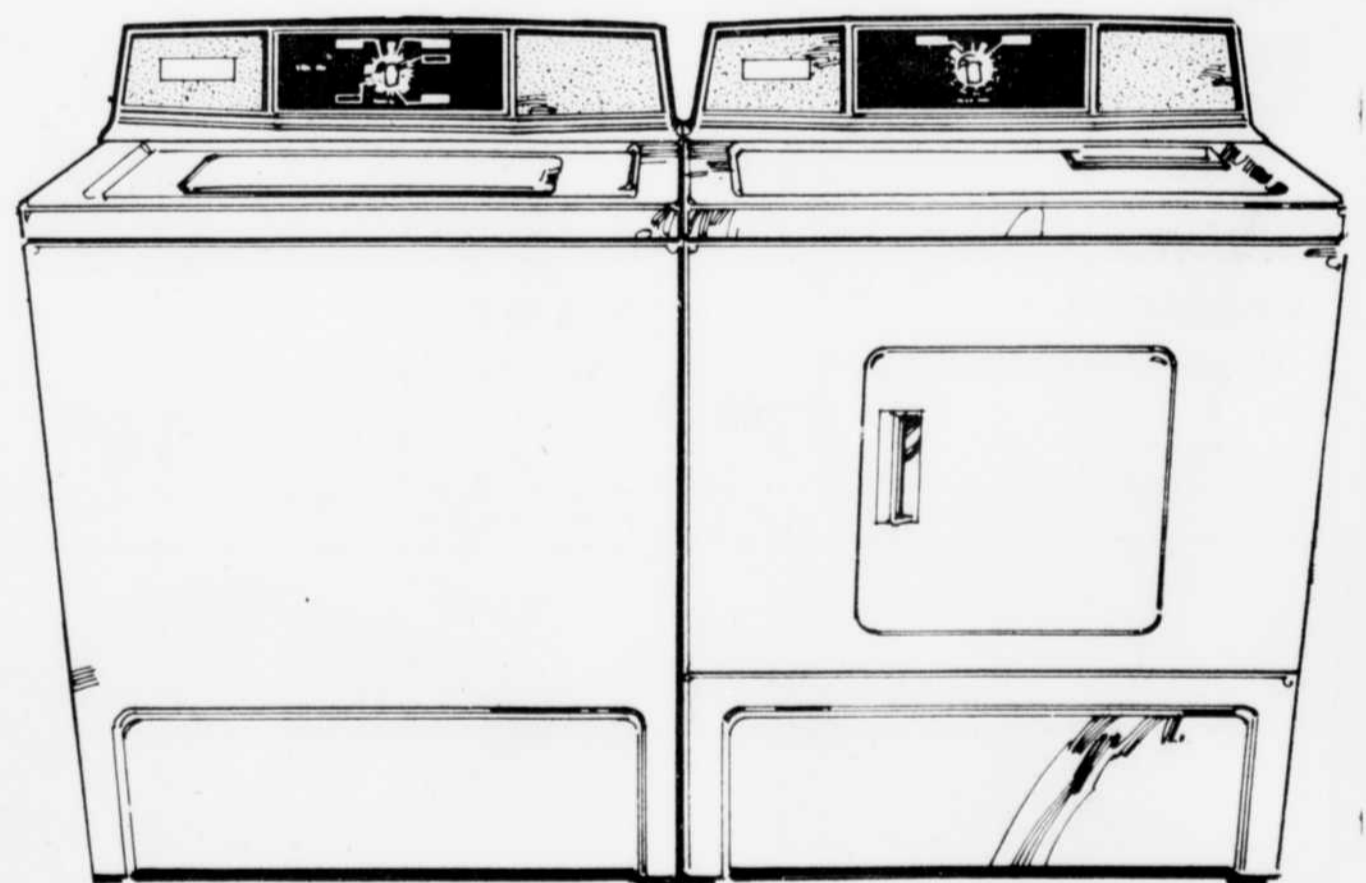

Laveuse automatique Kenmore à 3 programmes.

309⁹⁸ ch.

3 programmes: normal, court, pour articles sans repassage. 2 températures lavage/rinçage; protecteur de pompe; agitateur à pales incurvées pour lavage énergétique. Dessus émaillé. Entièrement garantie. #46000.

Sécheuse économique assortie

209⁹⁸ ch.

2 programmes: normal et à "air". Programme "air sans chaleur". Porte avec arrêt de sécurité: la sécheuse s'arrête quand la porte est ouverte. Dessus émaillé. #86000.

Rayon 26 — Laveuses-sécheuses