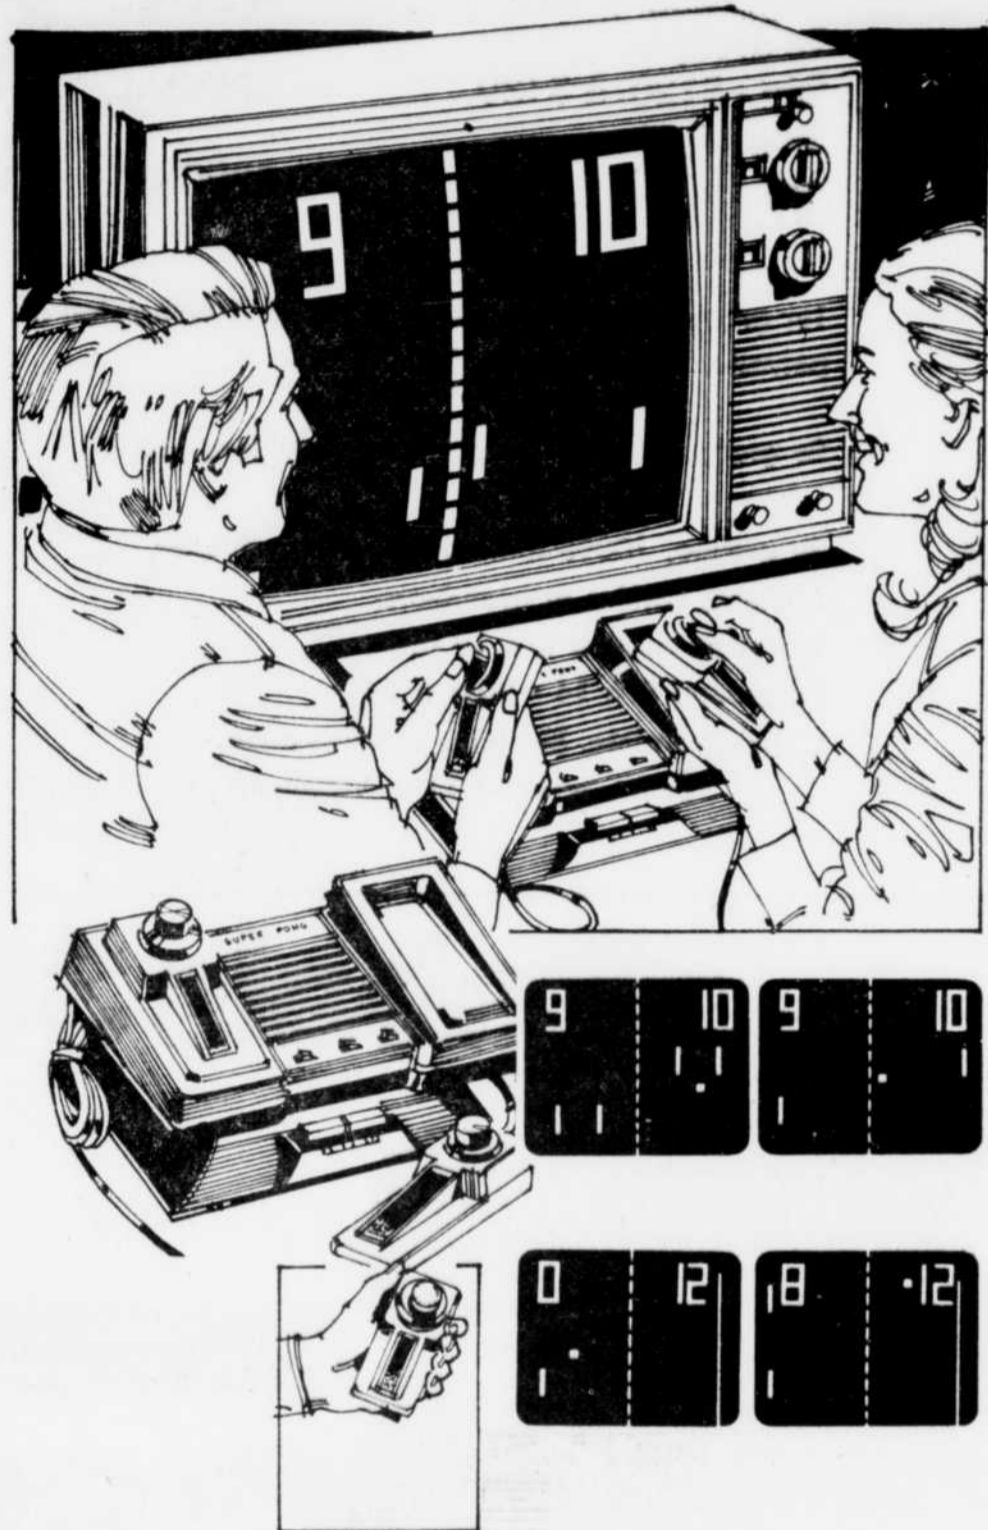

Pour des heures de jeu en famille

**Jeu "super pong"
pour 2 joueurs**

Jouez sur votre téléviseur noir/blanc ou de couleur. Entendez les signaux sonores et voyez les signaux lumineux. Venez l'essayer à votre magasin Sears dès aujourd'hui. Quantité limitée.

Rég. 119.98
SPÉCIAL
89⁹⁸ ch.