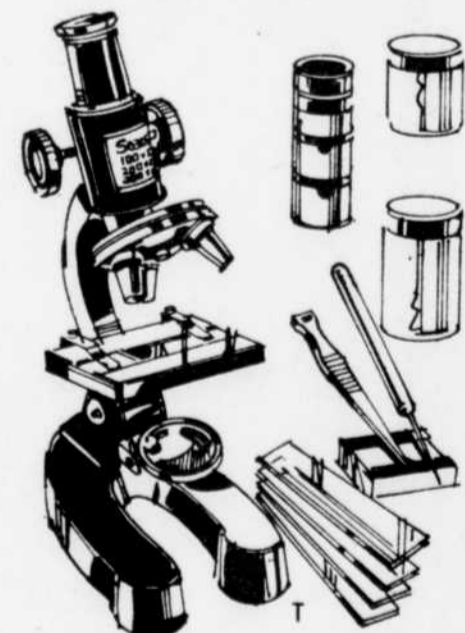

**\$17<sup>99</sup>**  
ch.

**"Hush L'il Baby"**

Elle bouge, s'agite dans son berceau qui bouge. Elle arrête de pleurer quand vous lui mettez son biberon dans la bouche. Fonctionne avec 2 piles "C" (non incluses). Vendue avec biberon, tétine et berceau. 15" env. #18939.

Rég. \$16.99  
**\$14<sup>99</sup>**

**Microscope pour débutants**

Monture en métal coulé. Grossit de 100 à 300 fois. Eclairage par réflexion sur miroir. 7 1/4" haut. #27368.

Rég. \$9.99  
**\$7<sup>99</sup>**  
ch.