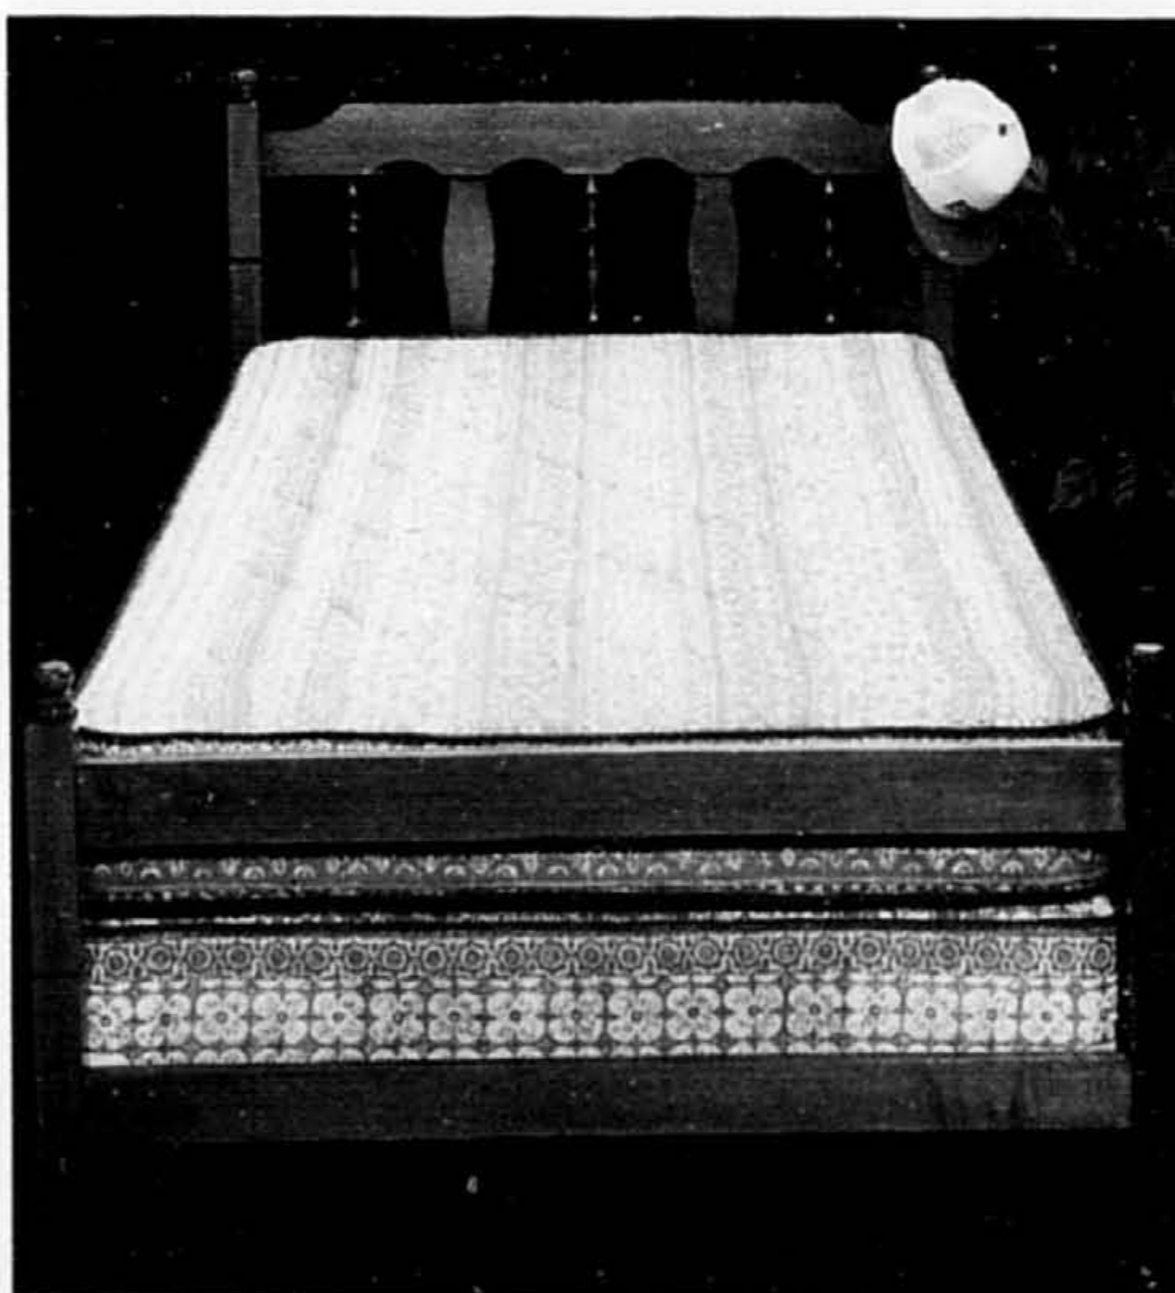

Un achat sensas! Lit au beau fini pin brûlé
Un lit de qualité avec tête de lit à barreaux. Fini pin. Pied élevé. Longérons boulonnés. Matelas et sommier-cuvette à ressorts offrant un meilleur confort.

$219
Chac.:

Des lits superposables pratiques et à bon prix!
Comprend matelas et panneau de maintien. 231 ressorts. Protectors et couil de coton. Rembourrage et isolation résistante. Côtés renforcés. Prix courant, l'ens.: $479

$439
Chac.:

Matelas ou sommier-cuvette: choix de 3 dimensions
Offerts à un seul bas prix! Matelas à piqûres en volutes, protecteurs et isolation résistante. Rayures bleues. Sommier-cuvette en bois dur coussiné de feutre. 39, 54 ou 60 po. Matelas ou sommier-cuvette, au choix:

$119
Chac.:

Rabais de $10! Cadre de lit. 39 à 60 po.
Prix courant, chac.: 34.95. Chac.: 24.95