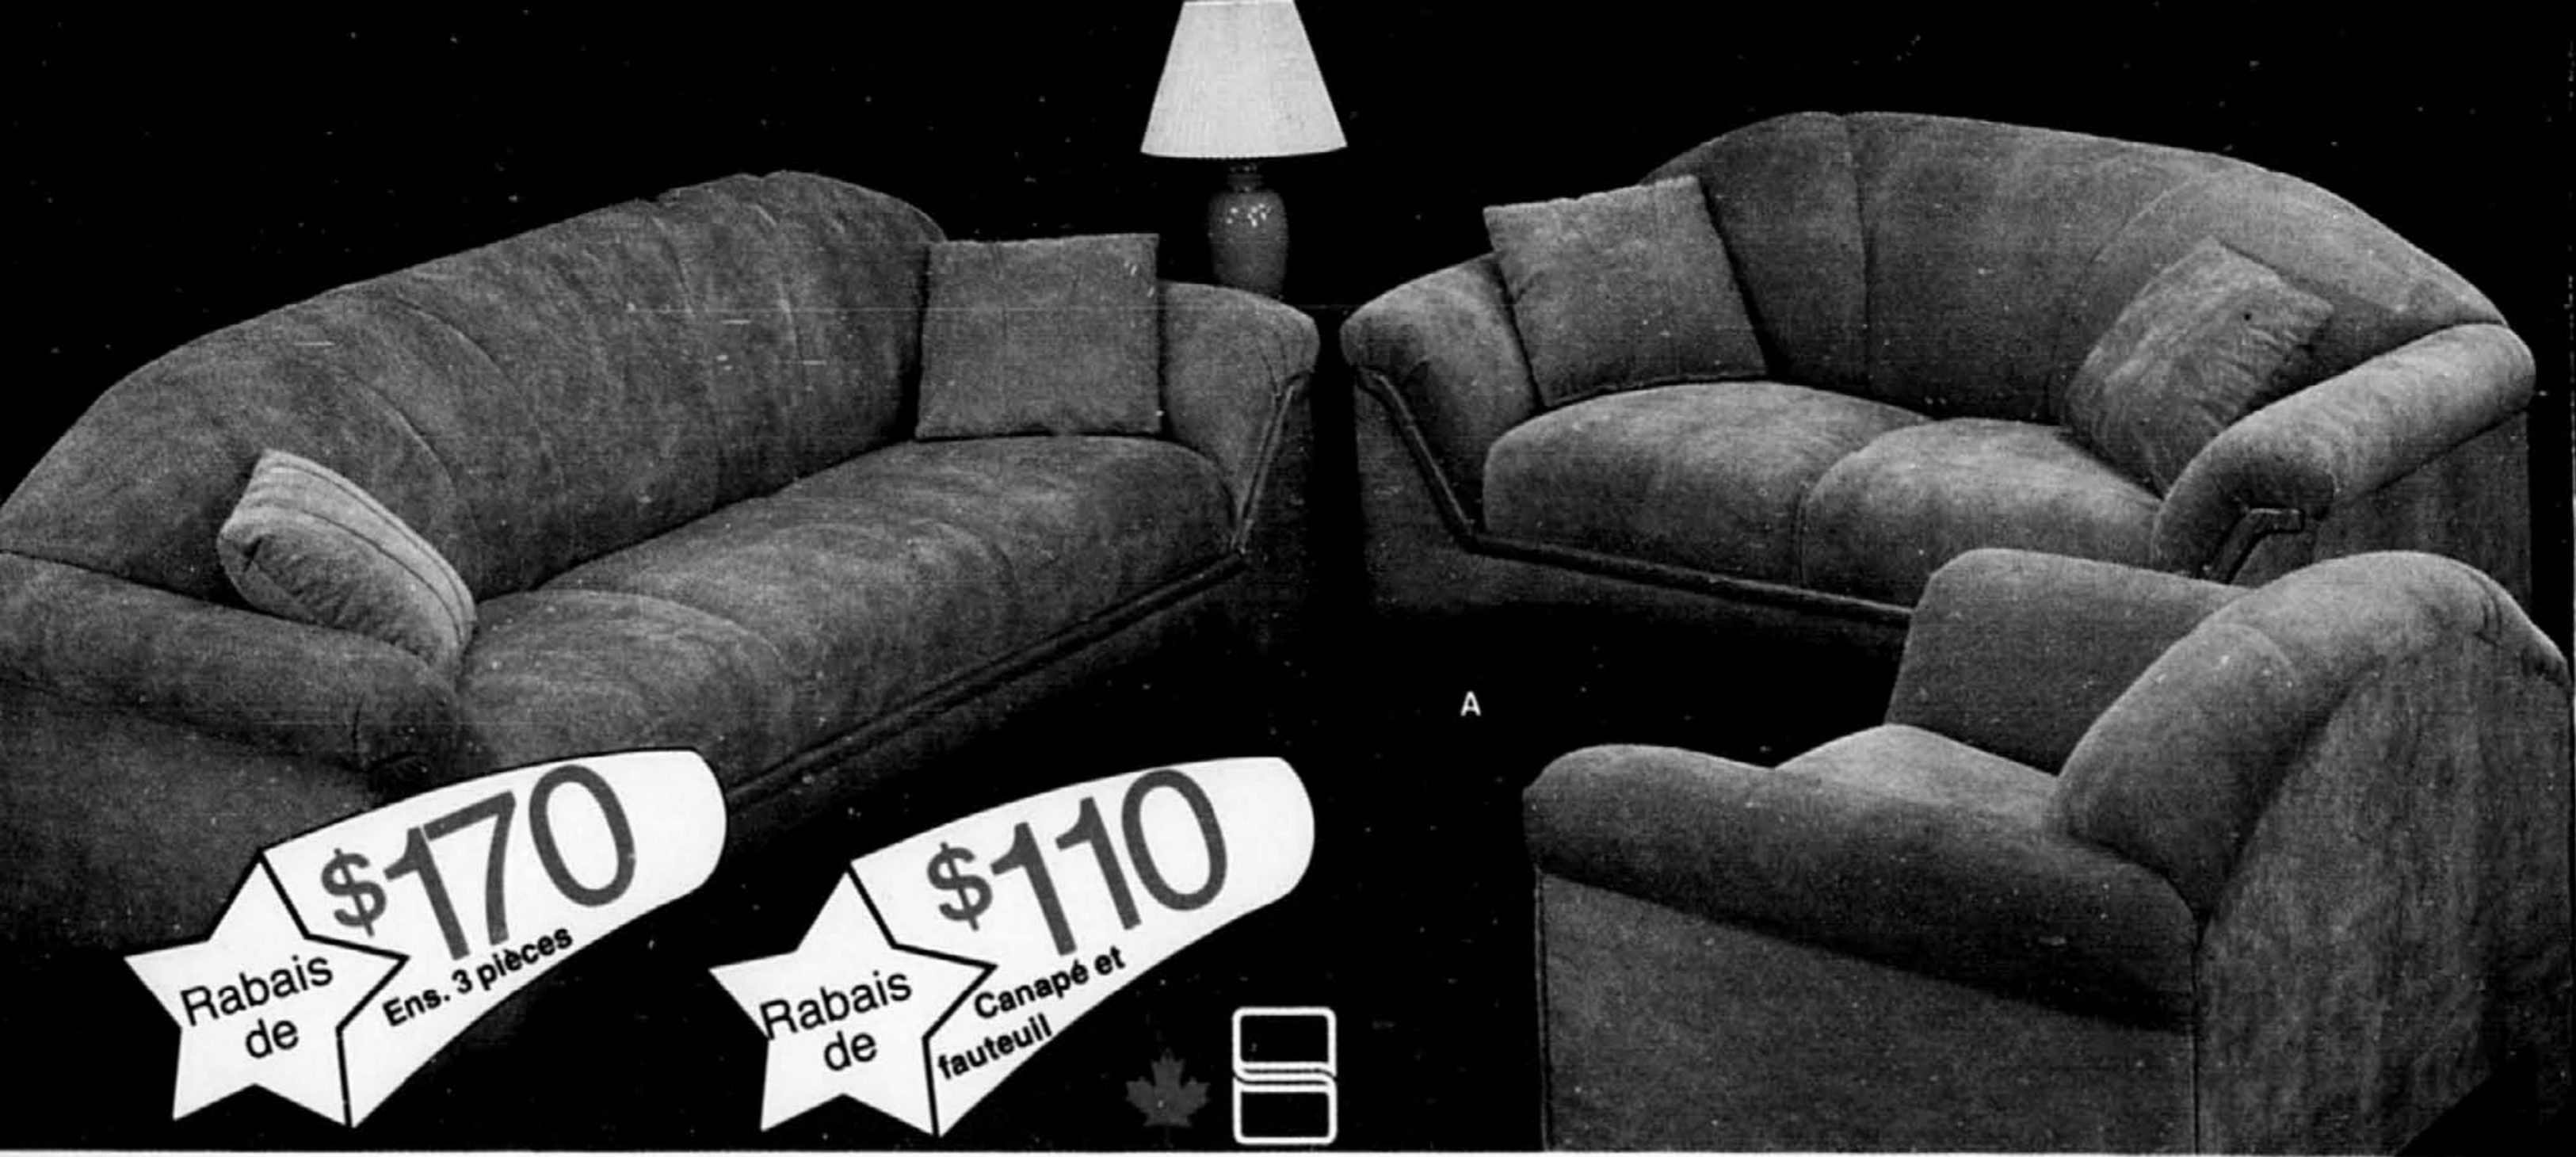

Rabais de **$170**
Ens. 3 pièces

Rabais de **$110**
Canapé et
fauteuil