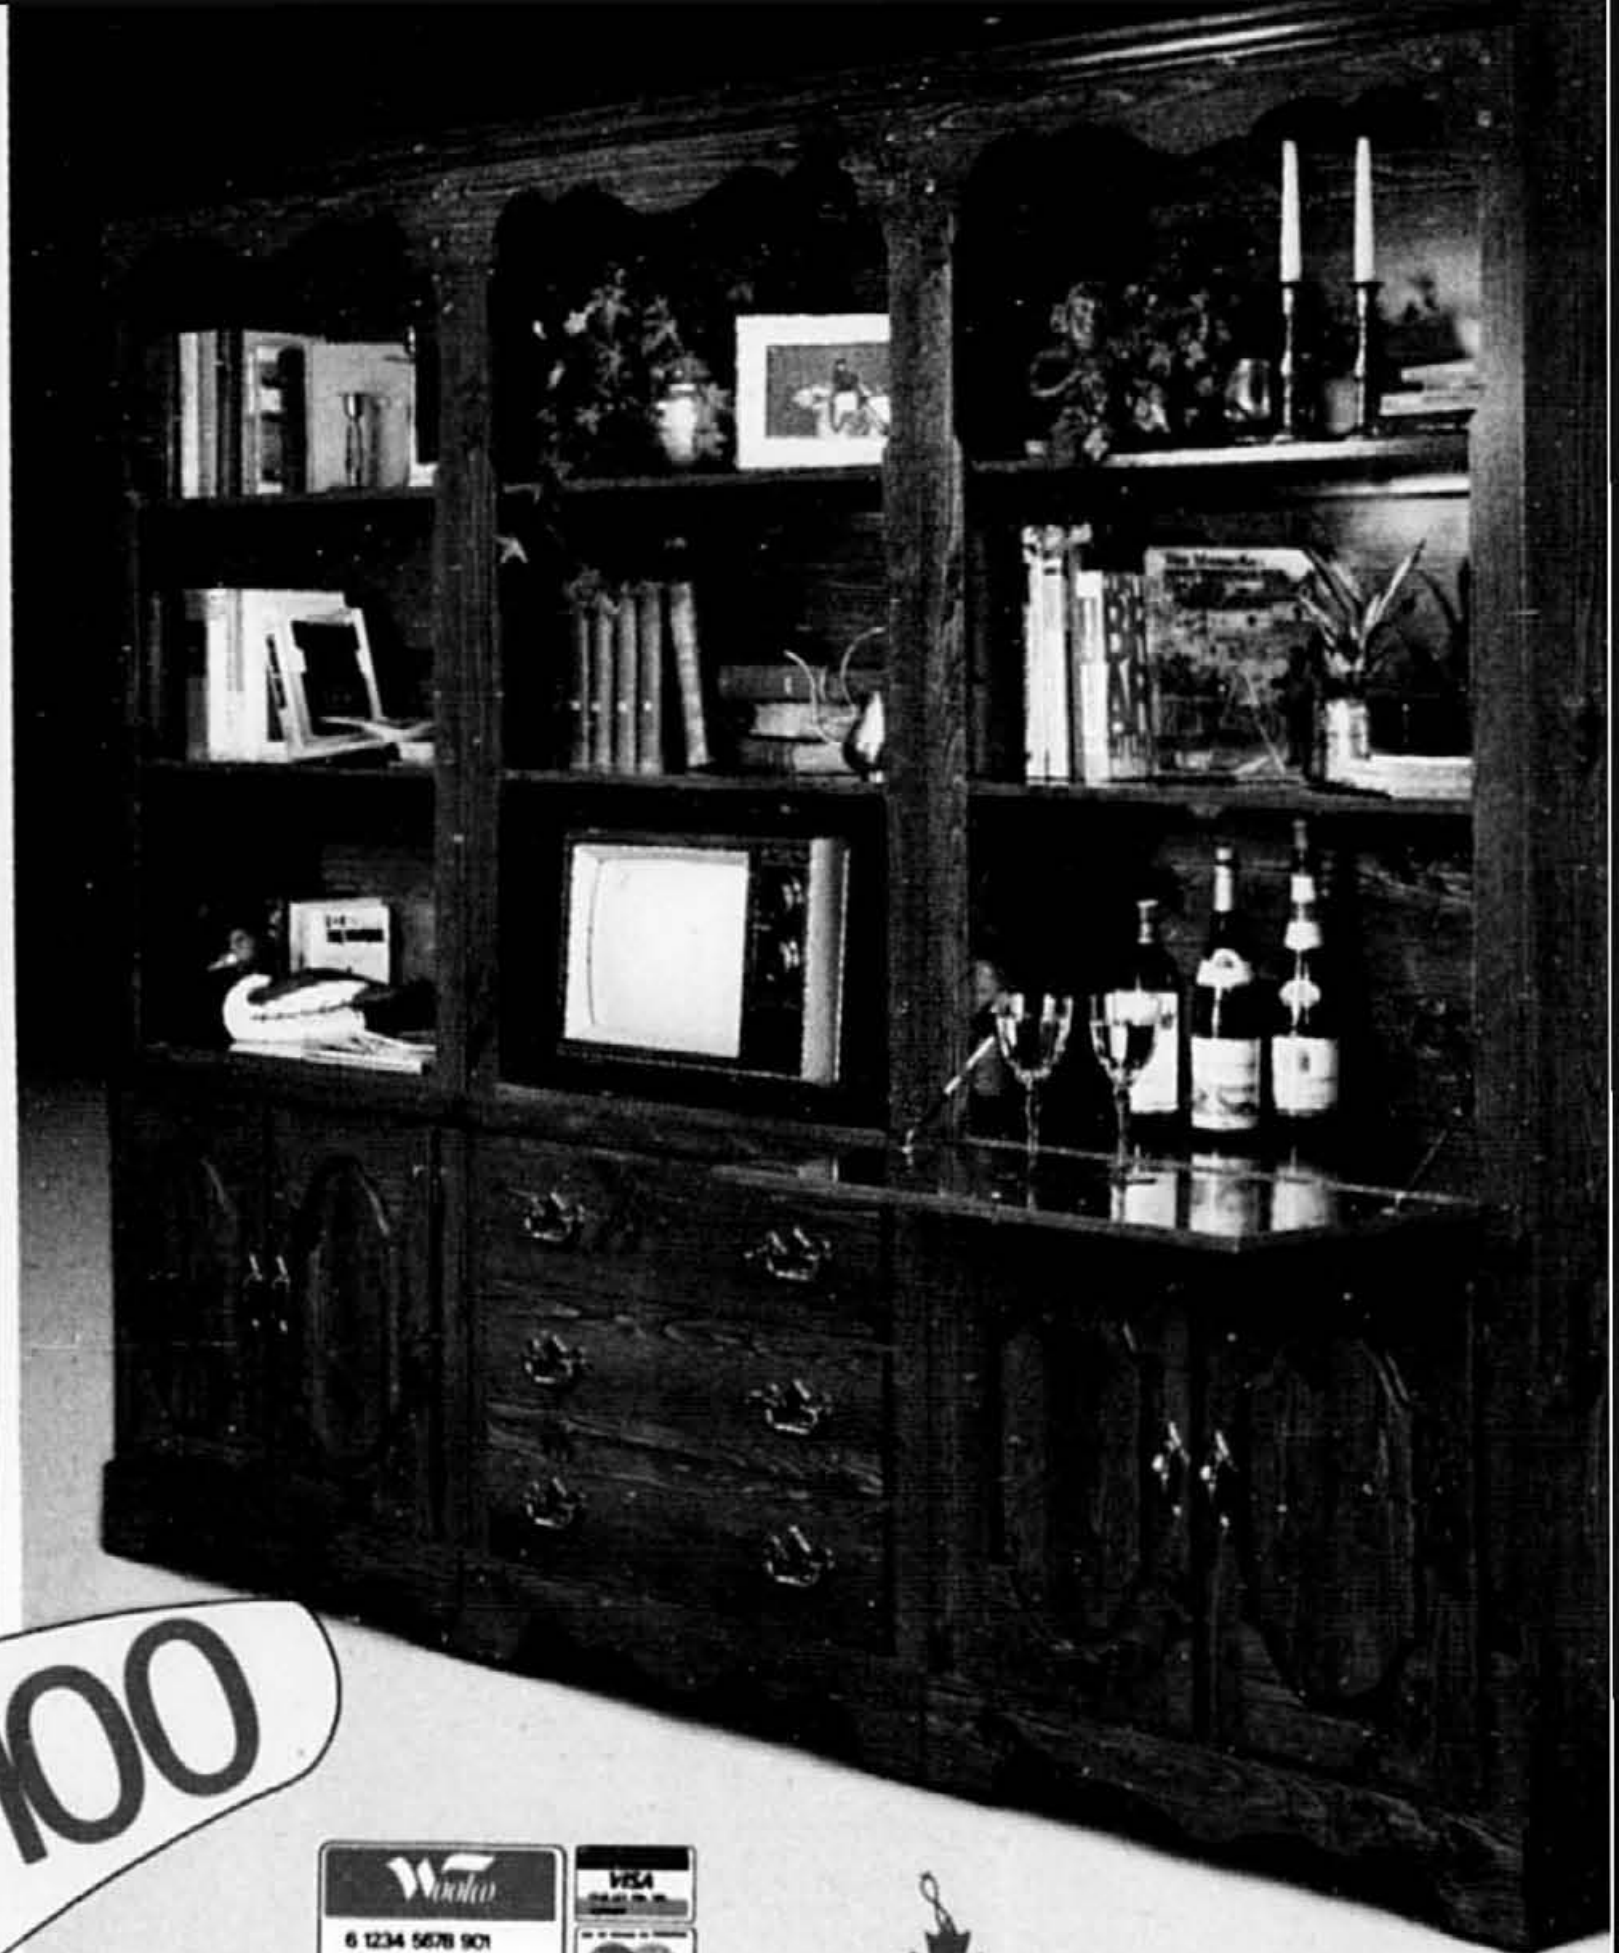

Carol-Ann

Élément mural portant la touche de l'artisan
• Reliefs faits à la main. Moulures en pin massif. Fini pin lustré. 70 x 37 x 190 cm. Une touche de sobriété et de bon goût! Prix courant, chac.: $849

$749
Chac.: