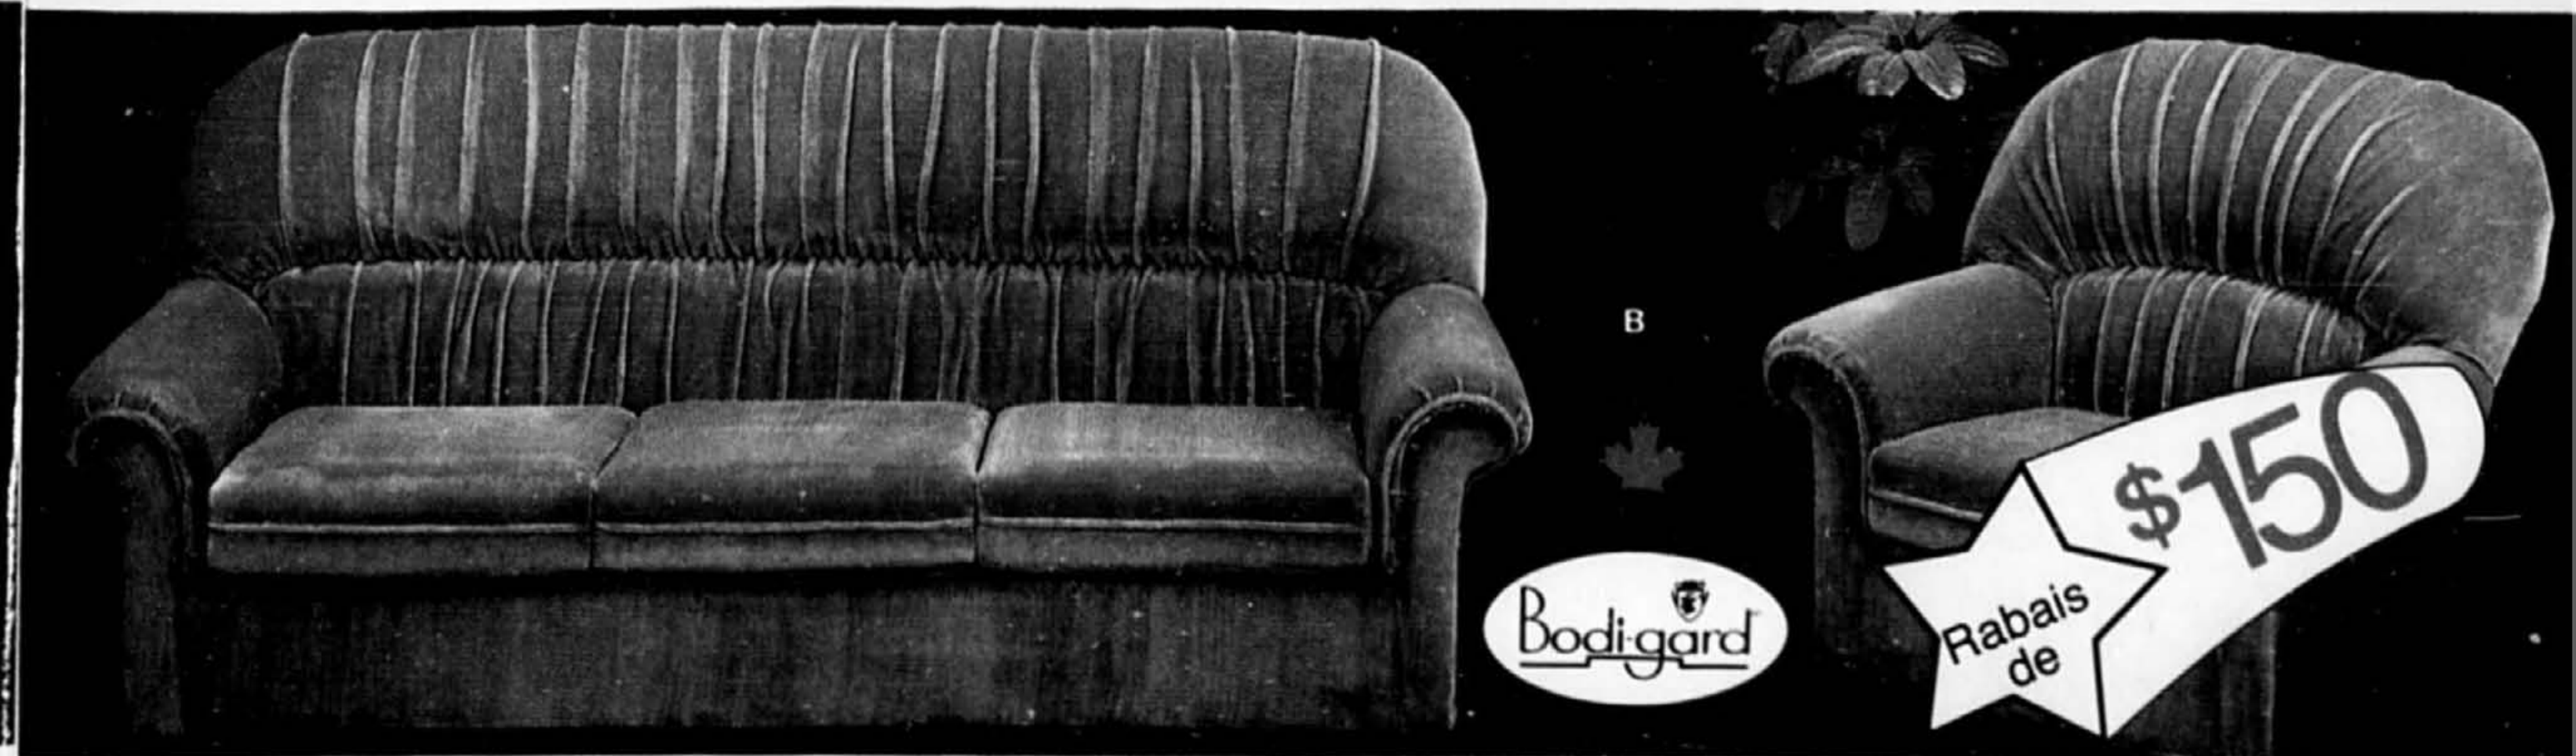

Bodigard

Rabais de **$150**