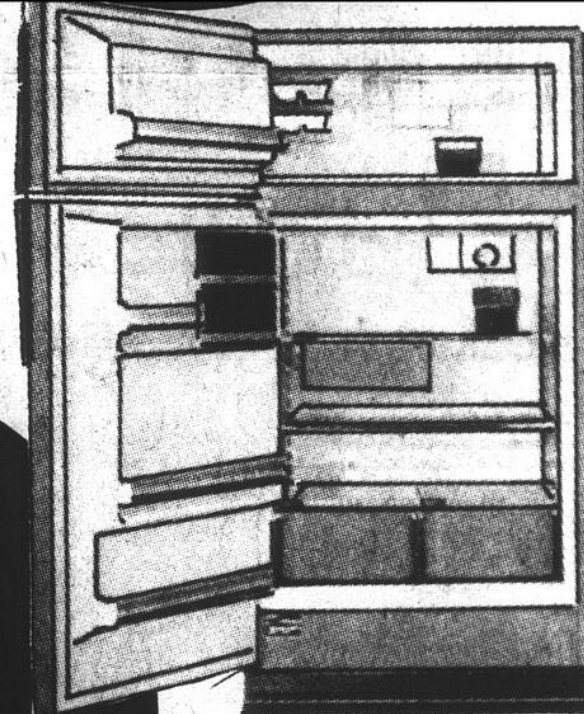

REFRIGERATEUR-
CONGELATEUR
sans givre de 16 pi³
MOFFAT

Modèle Marquis MRF1628 — Compartiment congélateur de 4,1 pi³ pourvu d'une clayette et d'un bac à glaçons. Contre-porte aménagée en balconnets. Dans le compartiment réfrigérateur: des clayettes, un garde-viande et 2 bacs à légumes et fruits, tous trois en métal. Contre-porte aménagée comportant un casier à fromage, un casier à beurre, un casier à oeufs et des balconnets. Deux portes à ouverture à droite. Poignées garnies imitation bois. Carrosserie blanche.

BAS PRIX
DE FAUCHER
$529

Carrosserie de couleur s'obtenant moyennant un supplément modique

exclusivité
Faucher

- 1400, boul. Montarville
  BOUCHERVILLE
  A 5 minutes du pont-tunnel Louis-Hippolyte-Lafontaine. Accès par la sortie 58 — direction boul. Montarville — de l'autoroute 20, la Transcanadienne. Tél. 655-3630 ou 527-8001 — Pour appel interurbain sans frais:
  1+800+361-9226
- 48, boul. des Laurentides
  Quartier Pont-Viau, Laval
  Tél. 384-0590