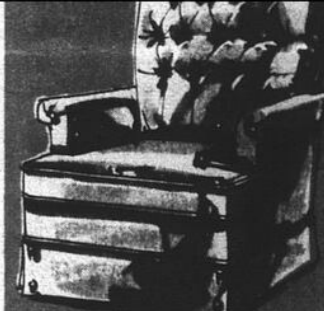

FAUTEUIL GENRE BERCEUSE
sur roulement à billes

Rembourrage mousse de caoutchouc 15 po d'épaisseur, dossier capitonné. Recouvert beau tissu acrylique. Indiqué pour petit appartement.

BAS PRIX DE FAUCHER $189⁹⁵