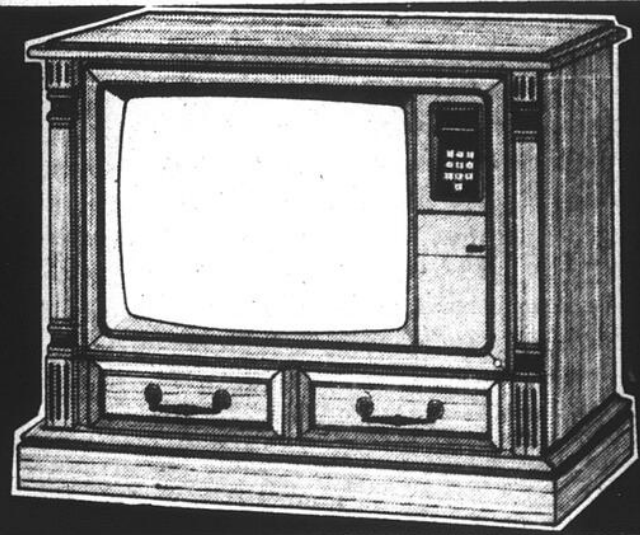

TELEVISEUR COULEUR **ColorTrak RCA**
à écran 26 po

Le **Kent**, modèle **GC708** — Chassis entièrement transistorisé de longue durée. Tube-image Super AccuFilter à points phosphorés. Nouveau dispositif d'accord électronique ChannelLock pour les programmes VHF et UHF. Sélection automatique des canaux par clavier à touches avec affichage lumineux.

A PRIX SPECIAL DE FAUCHER