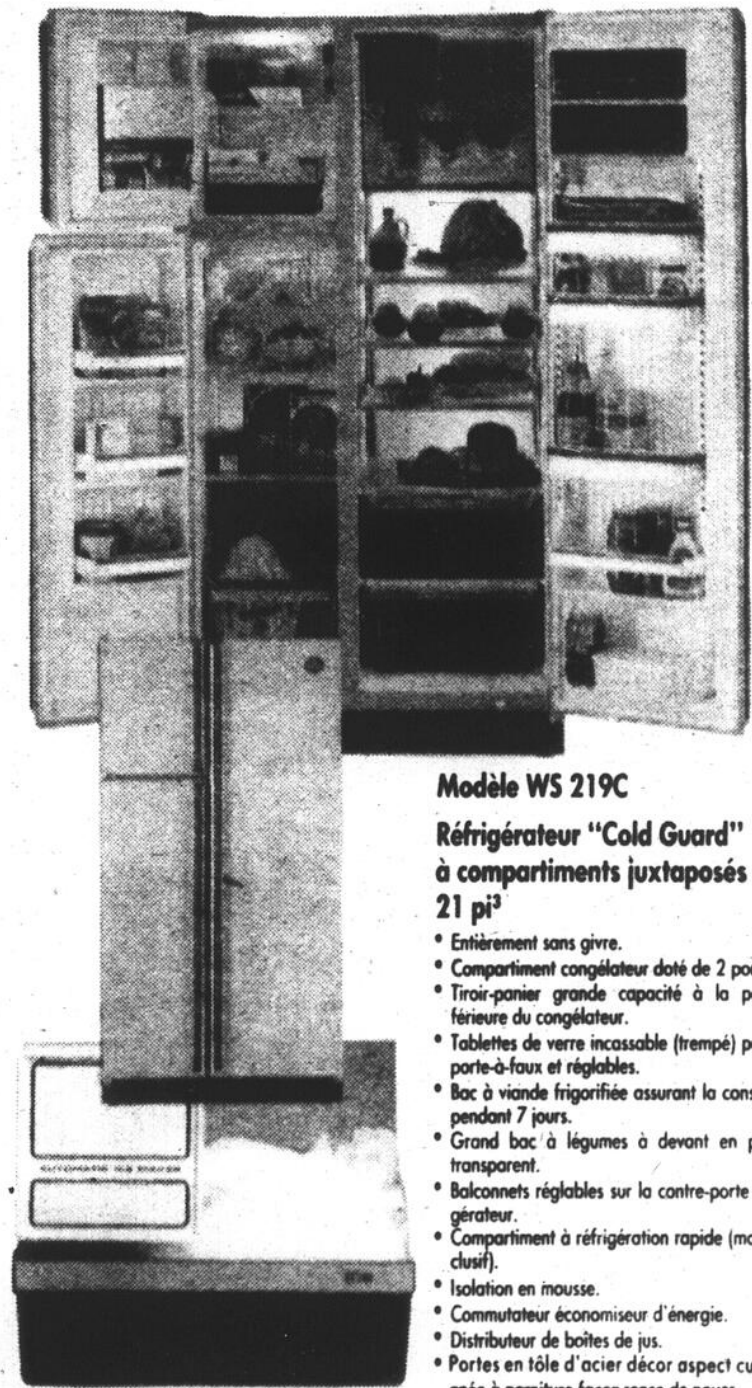

ENANT LES REFRIGERATEURS DE L'AVENIR s glacons et de l'eau glacée: sion du verre suffit!

offrons, en option,
ne à glaçons avec bac.

Modèle WS 219C

Réfrigérateur "Cold Guard"
à compartiments juxtaposés
21 pi³

- Entièrement sans givre.
- Compartiment congélateur doté de 2 portes.
- Tiroir-panier grande capacité à la partie inférieure du congélateur.
- Tablettes de verre incassable (trempé) posées en porte-à-faux et réglables.
- Bac à viande frigorifiée assurant la conservation pendant 7 jours.
- Grand bac à légumes à devant en plastique transparent.
- Balconnets réglables sur la contre-porte du réfrigérateur.
- Compartiment à réfrigération rapide (modèle exclusif).
- Isolation en mousse.
- Commutateur économiseur d'énergie.
- Distributeur de boîtes de jus.
- Portes en tôle d'acier décor aspect cuir, poignée à garniture façon ronce de noyer.
- Roulettes réglables.
- Carrosserie proposée en blanc de l'arctique, couleur champagne (amande) et couleur or az-tèque.
- Hauteur 64 1/2 po, largeur 33 po, profondeur 29 1/2 po.

Possibilité d'installation de la machine à glaçons, lors de l'achat ou plus tard. Vous obtiendrez automatiquement tous les glaçons dont vous avez besoin.

**A PRIX SPECIAL
DE FAUCHER**

• 1400, boul. Montarville
Beucherville

A 5 minutes du pont-tunnel Louis-Hippolyte-Lafontaine. Accès par la sortie 58 — direction boul. Montarville — de l'autoroute 20, la Transcanadienne.

Tél.: 655-3630 ou 527-8001

Pour appel interurbain sans frais:

1+800+361-9226

• 48, boul. des Laurentides

Quartier Pont-Viau, Laval

Tél.: 384-0590

Westinghouse

White-Westinghouse dispose d'un réseau de "pièces et service" à travers tout le Canada... des centaines de techniciens compétents assurent l'entretien à travers tout le Canada, leur symbole: "Resco".