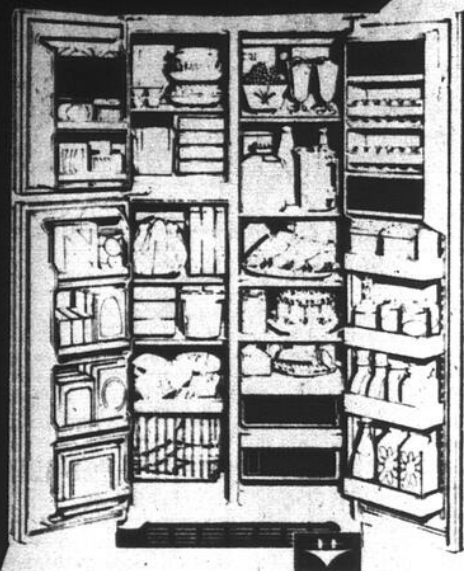

ENSEMBLE «CAMEO» HOTPOINT

MACHINE A LAVER, modèle LA410C

3 programmes: lavage régulier, lavage spécial pour apprêt permanent, lavage délicat. 2 combinaisons de vitesse. Réglage de la température de l'eau sur minuterie. Niveau d'eau variable. Distributeurs d'agent de blanchiment et de produit assouplissant. Filtre autonettoyant. Couverture à interrupteur de fonctionnement. Carrosserie blanche comme la neige.

• Facilités de paiement

• Marchandise réservée sans frais moyennant acompte

SECHOIR, modèle DE430C

4 programmes: séchage régulier, séchage régulier automatique, séchage automatique pour tricot, séchage automatique pour apprêt permanent. 4 températures, séchage régulier, séchage délicat, tricot, apprêt permanent, séchage. Filtre à charge amovible. Carrosserie blanche comme la neige.

BAS PRIX DE FAUCHER **$699**

L'ENSEMBLE

Carrosserie de couleur s'obtenant moyennant un supplément modique.

REFRIGERATEUR-CONGELATEUR

sans givre, à compartiments juxtaposés de 19,2 pi³

HOTPOINT
Modèle RS199/196B

Compartiment congélateur: 2 compartiments superposés munis de clayettes coulissantes en porte-à-faux, 2 contre-portes aménagées comportant un distributeur de boîtes de jus et des balconnets. Compartiment réfrigérateur: clayettes coulissantes en porte-à-faux, bac à légumes, garde-viande à température réglable, transformable en bac à légumes, contre-porte aménagée comportant un garde-beurre réglable 3 températures, 2 casiers à oeufs, un coffre à produits laitiers et 4 balconnets. Carrosserie blanche comme la neige.

BAS PRIX DE FAUCHER **$979**

Carrosserie de couleur s'obtenant moyennant un supplément modique.