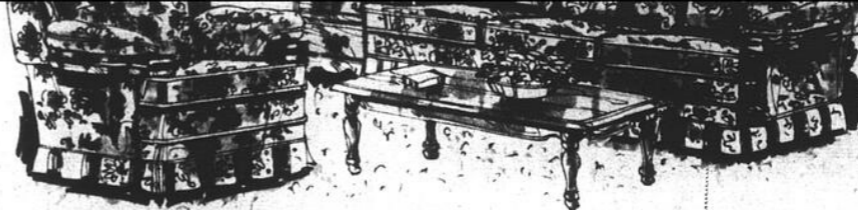

MOBILIER DE SALLE DE SEJOUR 2 pièces de style colonial

L'ensemble comprend un canapé à 4 places et un fauteuil pivotant et permettant de se balancer. Dossier haut à rembourrage mousse de caoutchouc façon capitons. Coussins de siège indépendants, à rembourrage mousse de caoutchouc 6 1/2 po d'épaisseur sous une enveloppe à glissière. Suspension double à ressorts avec bord souple, garnitures en érable. Mobilier recouvert tissu 100% nylon fleuri de première qualité. Création toute récente, fabrication soignée et solide.

BAS PRIX DE FAUCHER $579⁹⁵