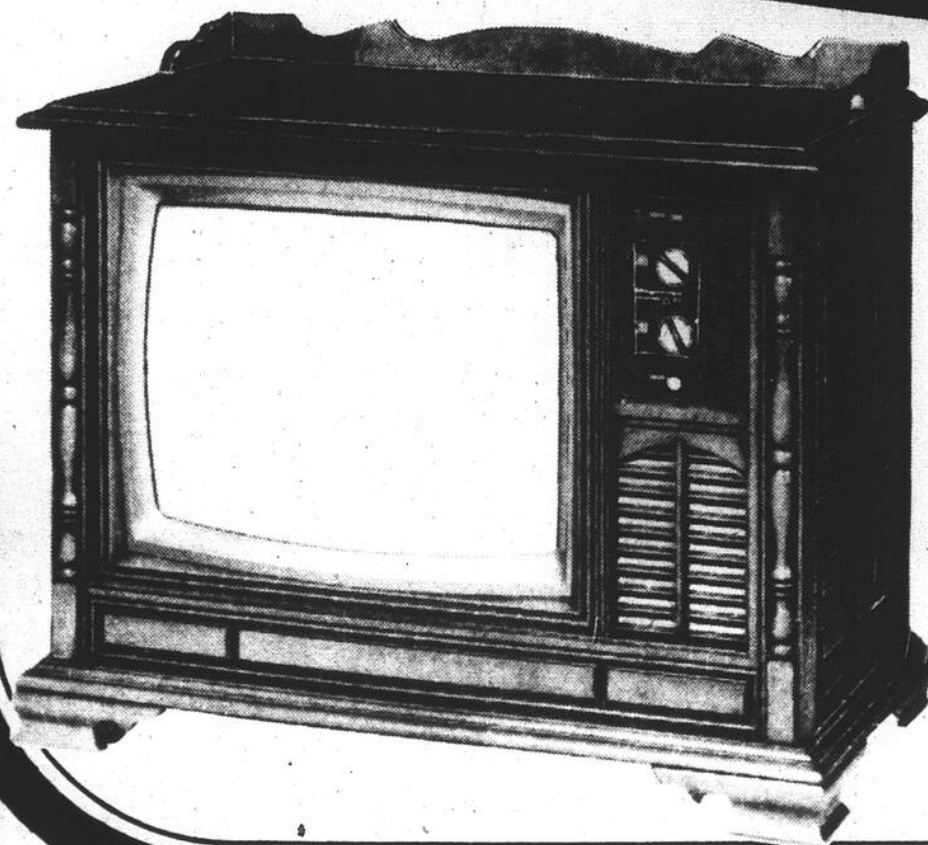

A PRIX SPECIAL DE FAUCHER

- *Parking gratuit aux portes des deux magasins*

AUX 3 MAGASINS FAUCHER LE ROI DES BAS PRIX

- 48, boul. des Laurentides, Quartier Pont-Viau, Laval, Tél.: 384-0390
- 1400, boul. Montarville, Boucherville

A 3 minutes de l'arrêt de bus Laval-Pointe-de-Lévesque. Arrivez par le nord 25 - direction boul. Montarville - de l'arrêt 25, la 3e intersection.

Tel.: 455-3430 ou 527-8001

Pour plus d'informations, appelez: 1-800-361-9726

Modèle 7876 — Châssis entièrement transistorisé et composé de modules avec circuits intégrés. Tube-image en ligne, de haute précision. Blocs d'accord VHF et UHF à voyant lumineux. Antennes télescopiques. Coffret habillé en vinyle imitation noyer, poignées dissimulées.

BAS PRIX DE FAUCHER $529