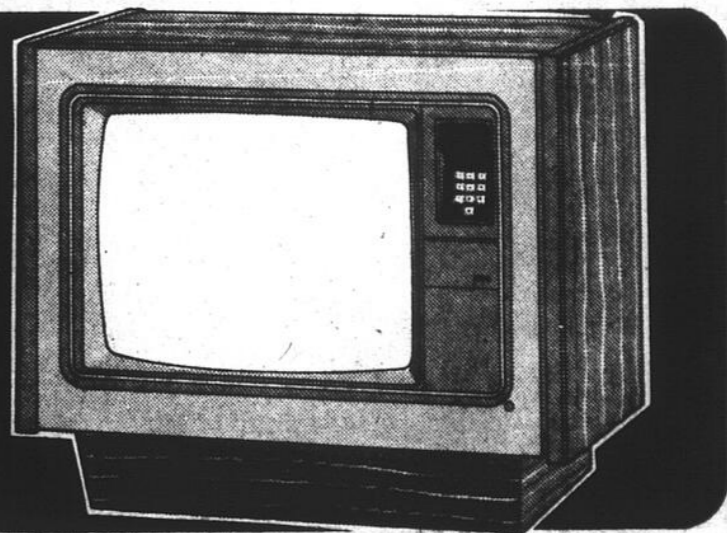

TELEVISEUR COULEUR ColorTrak RCA