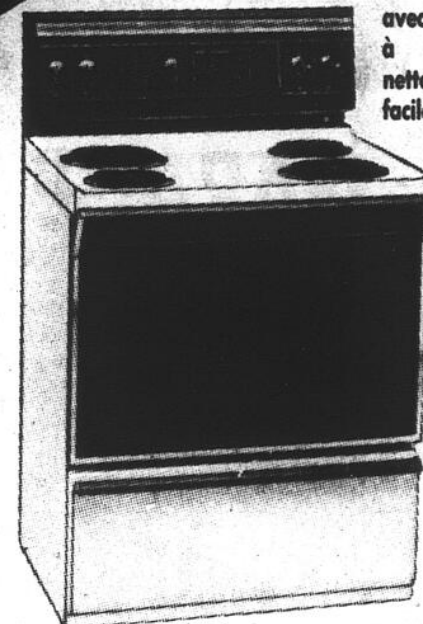

CUISINIÈRE de 30 po.

HOTPOINT

avec four à nettoyage facile

Modèle KE230C

Programmateur (pendule et minuterie) agissant sur le four et bouton permettant d'effectuer la commande à la main. Four doté d'une porte à panneau de verre noir total et hublot panoramique. Tiroir de rangement. Carrosserie blanche comme la neige.

BAS PRIX DE FAUCHER $399

Carrosserie de couleur s'obtenant moyennant un supplément modique.