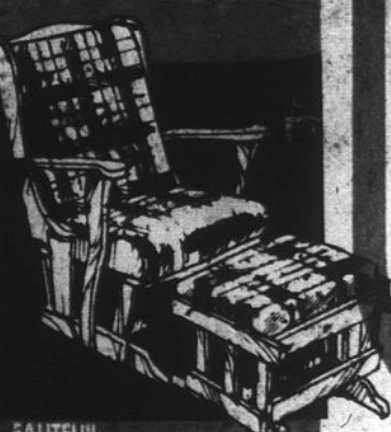

FAUTEUIL GENRE BERCEUSE

sur roulement à billes
Très beau fauteuil en bois de style colonial au capitonnage. Dossier haut et siège doté d'un capitonnage rembourrage mousse (6 1/2 po d'épaisseur) sous une enveloppe en tissu de polypropylène munie d'une glissière.

BAS PRIX DE FAUCHER $129⁹⁵

TABOURET ASSORTI à siège aussi sur roulement à billes **$89⁹⁵**