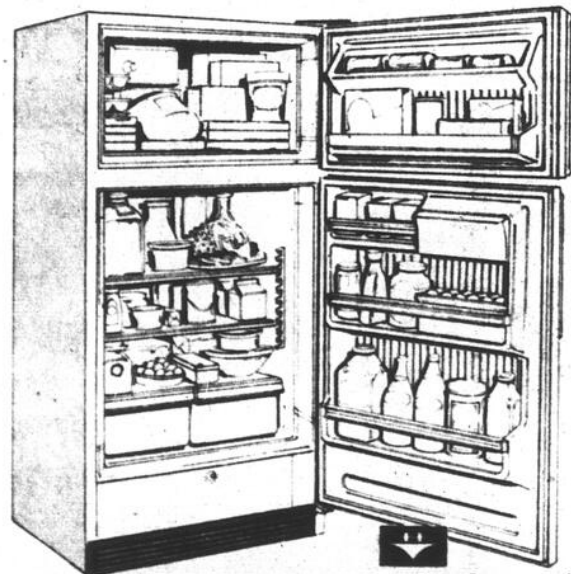

REFRIGERATEUR-CONGELATEUR

sans givre de 13 pi³ **HOTPOINT**

Modèle RT134

Capacité du compartiment congélateur: 124 lb. Contre-porte aménagée comportant deux balconnets. Dans le compartiment réfrigérateur: 2 clayettes réglables (10 hauteurs) et une fixe, bac à viande et bac à légumes. Contre-porte aménagée comportant un bac à oeufs, des casiers à beurre et fromage et des balconnets. Carrosserie blanche comme la neige.

BAS PRIX DE FAUCHER **$499**

Carrosserie de couleur s'obtenant moyennant un supplément modique.