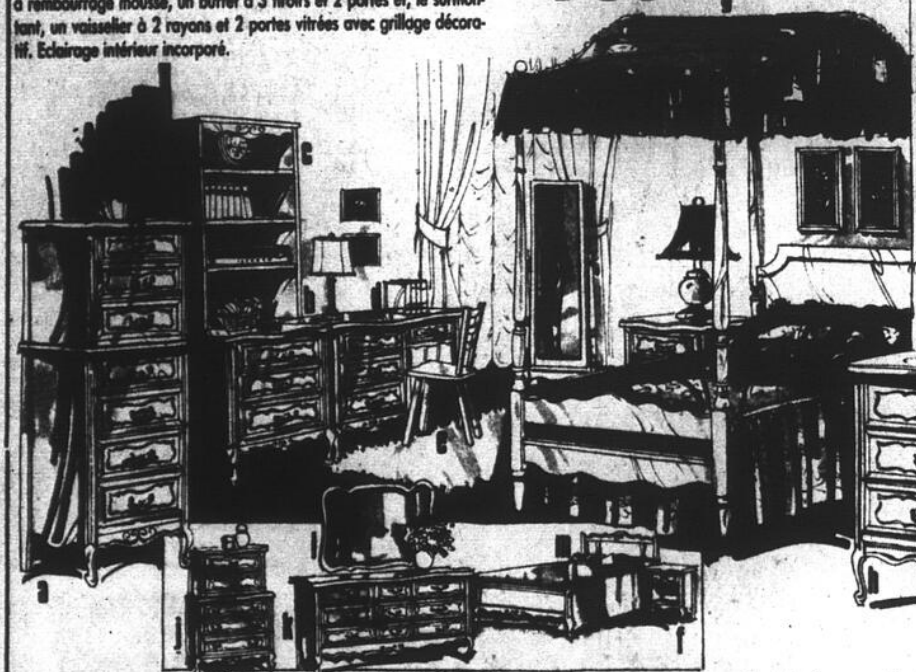

MOBILIER DE SALLE A MANGER

7 pièces de style contemporain

Cet ensemble élégant, exécuté avec soin en bois de placage pacanier, comprend une table à plateau ovale mesurant 40 x 60 po et pouvant être agrandi à 72 po. grâce à une rallonge escamotable, d'un coussin à rembourrage mousse, un buffet à 3 tiroirs et 2 portes et, le surmontant, un vaisselier à 2 rayons et 2 portes vitrées avec grillage décoratif. Eclairage intérieur incorporé.

BAS PRIX DE FAUCHER

$789⁹⁵