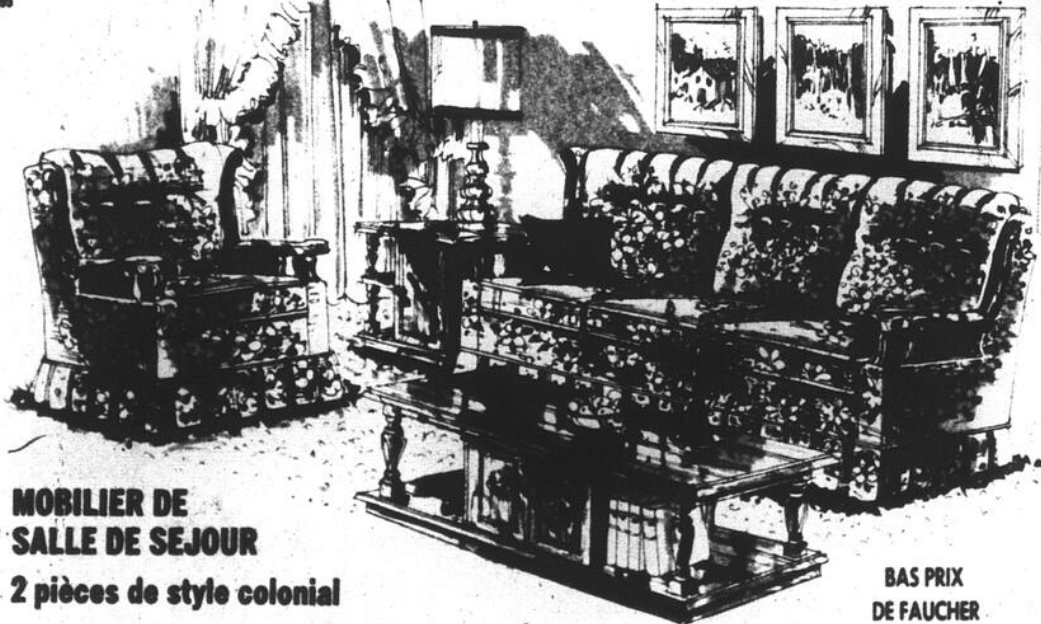

MOBILIER DE SALLE DE SEJOUR

2 pièces de style colonial

BAS PRIX DE FAUCHER

$399⁹⁵

• 1400, boul. Montarville Boucherville
A 5 minutes du pont-tunnel Louis-Hippolyte-Lafontaine. Accès par la sortie 58 — direction boul. Montarville — de l'autoroute 20, la Transcanadienne.
Tél.: 655-3630 ou 527-8001
Pour appel interurbain sans frais: 1+800+361-9226

• 48, boul. des Laurentides Quartier Pont-Viau, Laval
Tél.: 384-0590

AUX 2 MAGASINS **FAUCHER** LE ROI DES BAS PRIX