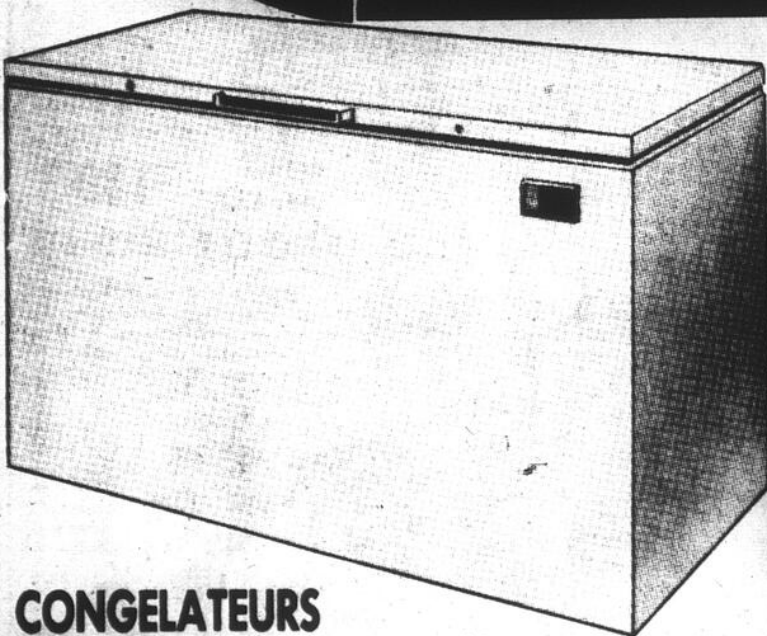

CONGELATEURS MOFFAT

Modèle MFF0817 Cap. 8 pi³	Modèle MFF1217 Cap. 12 pi³	Modèle MFF1617 Cap. 16 pi³	Modèle MFF1917 Cap. 19 pi³	Modèle MFF2317 Cap. 23 pi³
$249	$279	$309	$329	$359

- Facilités de paiement
- Marchandise réservée sans frais, moyennant un acompte modique.

BAS PRIX
DE FAUCHER
$519
Carrosserie de couleur s'obtenant moyennant un supplément modique.

Cuisinière de 30 po
MOFFAT
avec four autonettoyant
pyrolytique

Modèle Marquis MSS7778 — Tableau de commande à panneau de verre. Eclairage par un tube fluorescent. Programmeur (pendule et minuterie) permettant de régler automatiquement la mise en route et l'arrêt du four à l'heure choisie. Témoin lumineux. Prise de courant. Table de cuisson comportant 4 éléments chauffants amovibles: 2 de 8 et 2 de 6 po. de diamètre, dont un à mijotage. Four doté d'une porte à hublot et d'un éclairage intérieur. Tiroir de rangement à poignée encastrée. Carrosserie blanche.