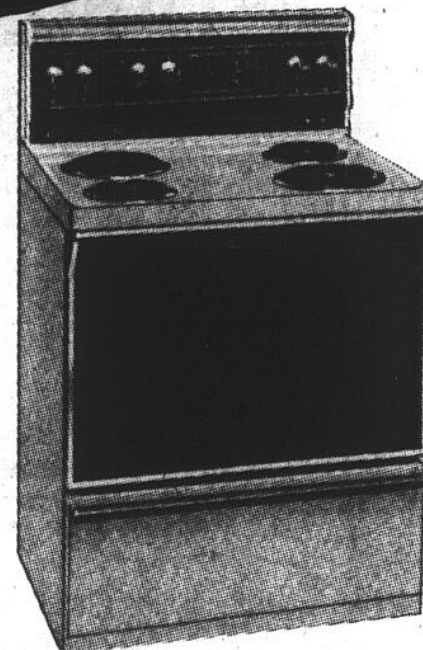

CUISINIÈRE de 30 po.

HOTPOINT avec four autonettoyant

Modèle KS330C

Programmateur (pendule et minuterie) agissant sur le four. Prise de courant chronométrée. Table de cuisson à 4 éléments amovibles. Four doté d'une porte à panneau de verre total et hublot panoramique. Tiroir de rangement. Carrosserie blanche comme la neige.

BAS PRIX DE FAUCHER $579

Carrosserie de couleur s'obtenant moyennant un supplément modique.