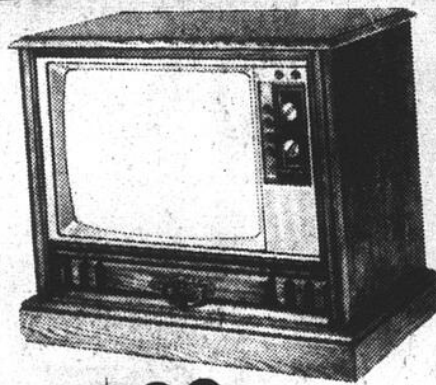

Un vaste choix d'excellentes suggestions pour vos cadeaux des fetes de fin d'année.

de FAUCHER
\$399⁹⁵

TELEVEISEUR COULEUR

XL-100 RCA

à écran 26 po.
avec châssis longue vie.

Modèle GB638 — Châssis entièrement transistorisé de longue durée. Dispositif d'accord transistorisé pour les programmes VHF et UHF. Accord précis automatique. Réglage automatique des couleurs et correction des teintes. Faible consommation d'énergie. Beau meuble exécuté en bois de placage piscarier de Valence. Roulettes sphériques pivotantes qui facilitent les déplacements de l'appareil.