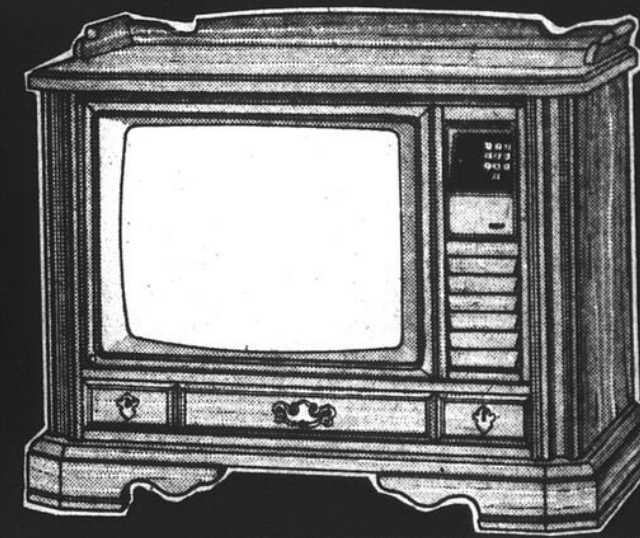

TELEVISEUR COULEUR **ColorTrak RCA**
à écran 26 po

Le **Princeton**, modèle **GC735** — Chassis entièrement transistorisé de longue durée. Tube-image Super AccuFilter à points phosphorés. Nouveau dispositif d'accord électronique ChannelLock pour les programmes VHF et UHF. Sélection automatique des canaux par clavier à touches avec affichage numérique lumineux.

A PRIX SPECIAL DE FAUCHER