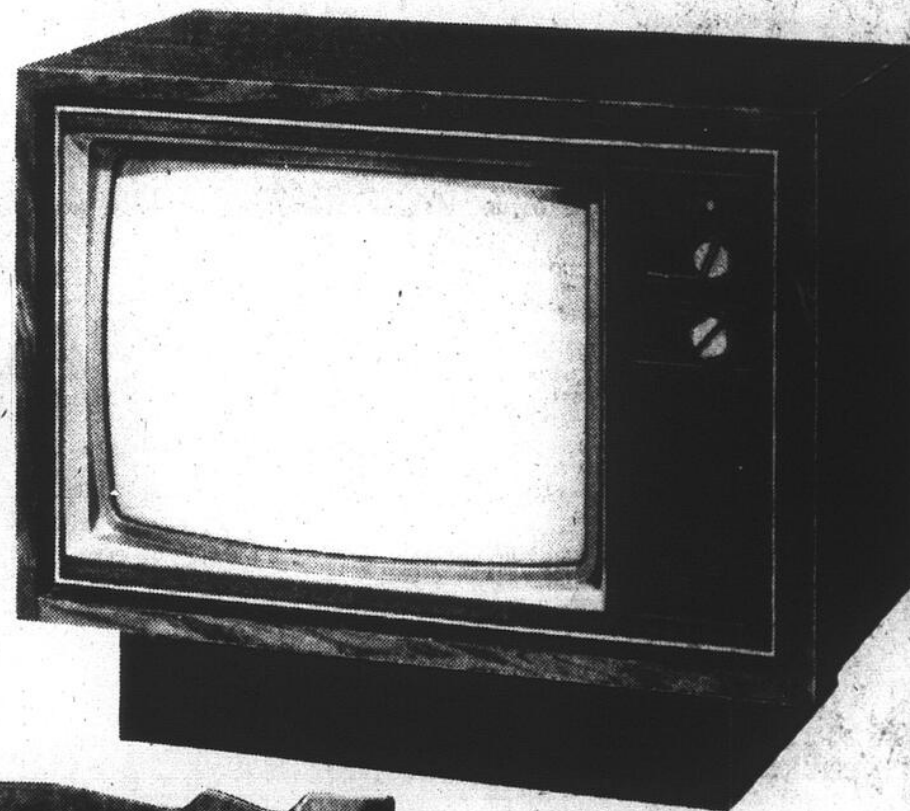

Téléviseur couleur MAGNAVOX de PHILIPS à écran 26 po

Modèle CH4654-MA — Châssis entièrement transistorisé et composé de modules avec circuits intégrés. Tube-image à matrice noire produisant des images nettes et des couleurs brillantes. Accord couleur automatique «Videomatic» en pressant uniquement une touche. Ebénisterie de style colonial authentique dans les moindres détails, avec dessus en bel érable.