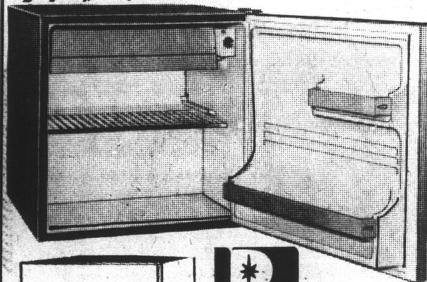

**OCCASIONS
IMBATTABLES**

Choix d'appareils
électroménagers

Danby

de faible encombrement