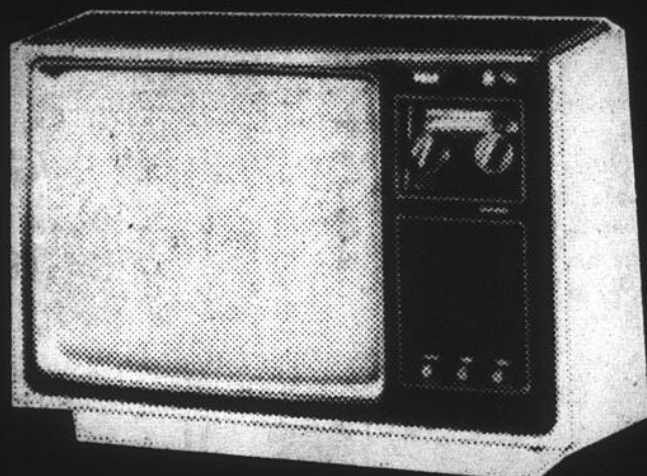

TELEVISEUR «NOIR ET BLANC»
PORTATIF **RCA** à écran 20 po

Modèle CC191 — Chassis entièrement transistorisé. 3 modules Accu-Circuit amovibles. Accord VHF précis à réglage unique. Antennes VHF et UHF. Coffret habillé vinyle noir avec garniture couleur argent. Poignée de transport incorporée.

BAS PRIX
DE FAUCHER **$159⁹⁵**

*Un représentant de **RCA**
sera à votre service
pour vous renseigner
aux deux magasins **FAUCHER**
le jeudi soir, le vendredi soir
et durant la journée de samedi.*

48, boul. des Laurentides
Quartier Pont-Viau, Laval
Tel : **384-0590**

■ Parking gratuit aux portes des magasins