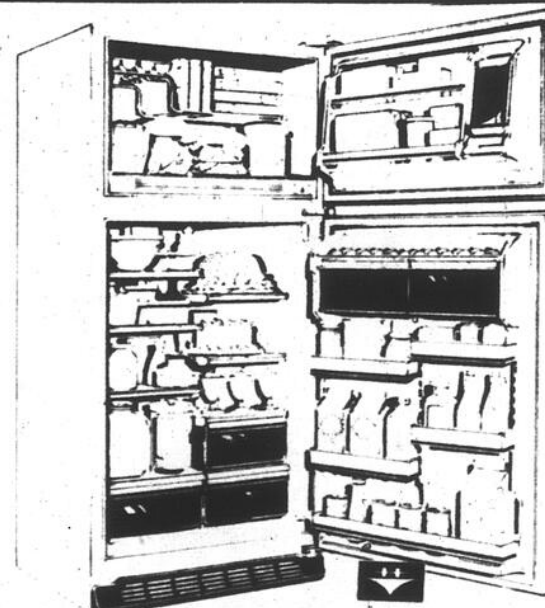

REFRIGERATEUR-CONGELATEUR

sans givre, de 16,9 pi³ **HOTPOINT**

Modèle RT179B

Capacité du compartiment congélateur: 165 lb. Distributeur de boîtes de jus. Contre-porte aménagée comportant deux balconnets. Dans le compartiment réfrigérateur: des demi-clayettes en porte-à-faux, un bac à viande et deux bacs à légumes. Contre-porte aménagée comportant un bac à oeufs, un casier à beurre réglable et un casier laitier séparé. Carrosserie blanche comme la neige.

BAS PRIX DE FAUCHER **$769**

Carrosserie de couleur s'obtenant moyennant un supplément modique.