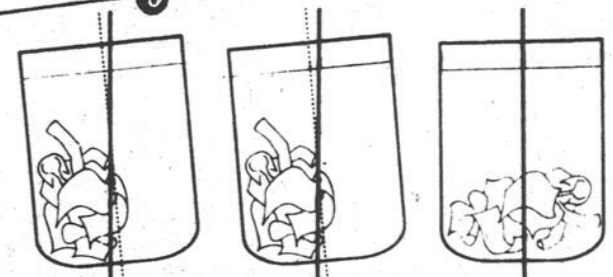

Attrayant tableau de commande facile à lire comportant:

- Sélecteur de température d'eau
- Sélecteur de rinçage supplémentaire
- Sélecteur de niveau d'eau
- Cadran de minuterie totalement synchronisée

UN CHOIX QUI S'IMPOSE POUR 6 RAISONS

	ROULETTES Des roulettes géantes qui assurent une mobilité maximale.		ÉCONOMIE D'EAU SAVONNEUSE ET DE DÉTERSIF Réutilise l'eau savonneuse. Économie d'eau et de déter-sif.
	LESSIVE FORMAT FAMILIAL 36 couches, 12 chemises d'homme, 2 grands draps avec taies.		PAS D'INSTALLATION SPÉCIALE On l'utilise sur-le-champ en la raccordant aux robinets de la cuisine.
	AGITATION TURBO-ACTION Mélange complet du déter-sif à l'eau assurant un lavage en profondeur.		ESSORAGE, QUASI-SÉCHAGE Extrait l'eau et le déter-sif donnant ainsi une lessive qu'on peut souvent repasser sans séchage.

- Facilités de paiement
- Marchandise réservée sans frais, moyennant acompte

- Livraison gratuite dans un rayon de 100 milles
- Parking gratuit aux portes des magasins