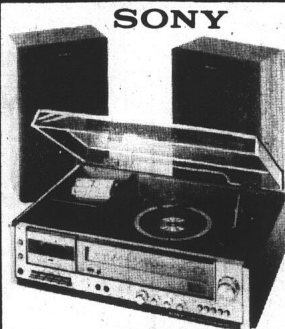

FAUCHER

vous propose
DES OCCASIONS UNIQUES
Divers appareils de première qualité
à prix défiant toute concurrence

COMBINE STEREO

SONY HMK-229

**A PRIX SPECIAL
DE FAUCHER**