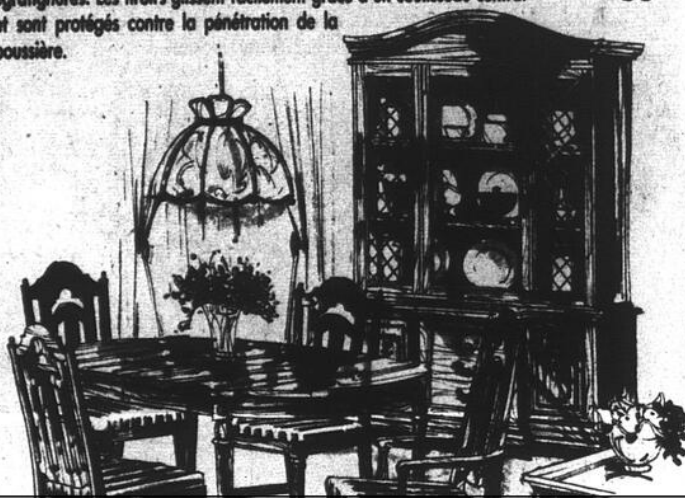

PRIX SPECIAL DE FAUCHER

\$1 229⁹⁵

N.B.: Table de chevet assortie s'obtenant moyennant un supplément modique.

MOBILIER DE SALLE A MANGER

7 pièces de style contemporain

Cet ensemble élégant, exécuté avec soin en bois de placage pacanier, comprend une table à plateau ovale mesurant 40 x 60 po et pouvant être agrandi à 72 po. grâce à une rallonge escamotable, d'un coussin à rembourrage mousse, un buffet à 3 tiroirs et 2 portes et, le surmontant, un vaisselier à 2 rayons et 2 portes vitrées avec grillage décoratif. Eclairage intérieur incorporé.