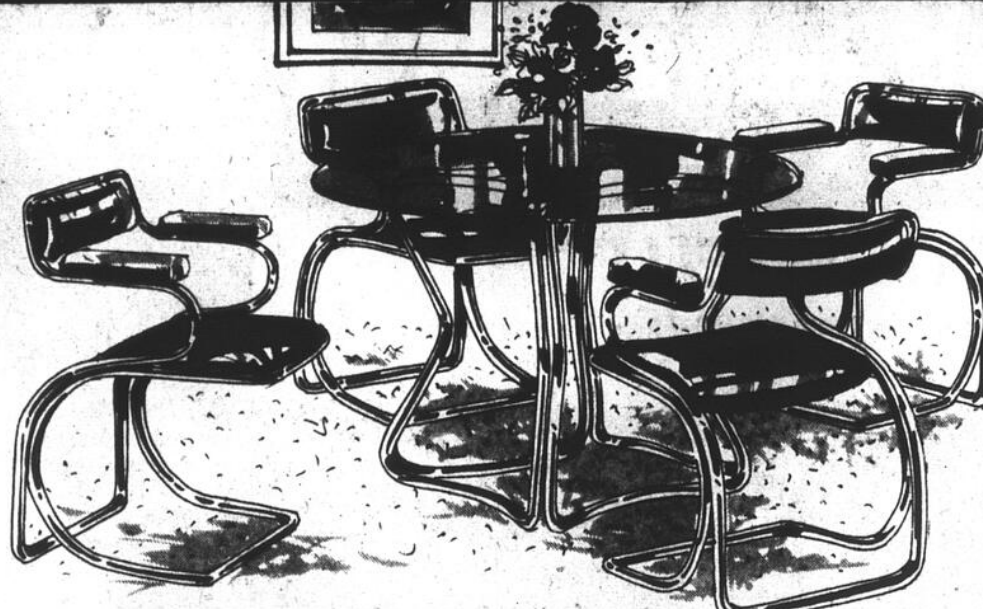

A PRIX SPECIAL DE FAUCHER

ALORS, POURQUOI PAS CHEZ FAUCHER

MOBILIER DE CUISINE MODERNE 5 pièces

**BAS PRIX
DE FAUCHER**

\$199⁹⁵

L'ensemble comprend, outre 4 chaises assorties, une table à plateau rectangulaire mesurant 36 x 48 po et pouvant être agrandie à 60 po au moyen d'une rallonge escamotable. Le plateau est recouvert d'arborite veiné façon bois qui résiste aux brûlures et aux égratignures. Le siège et le dossier des chaises sont confortablement rembourrés de mousse et recouverts de vinyle renforcé de jersey. Les cinq pièces sont dotées d'un piètement en tube de métal inoxydable.

MOBILIER DE CUISINE MODERNE 5 pièces

**BAS PRIX
DE FAUCHER**

\$599⁹⁵

Ensemble comprenant une table à plateau de verre fumé rond et 4 fauteuils. Le plateau a 44 po de diamètre et 3/8 de pouce d'épaisseur. Il est supporté par un piètement en tube d'acier chromé d'une grande solidité et de ligne courbe gracieuse. Les accoudoirs et le siège des fauteuils sont rembourrés mousse et recouverts velours de qualité. Le piètement, le support des accoudoirs et le cadre du siège et du dossier de chaque fauteuil forment une seule armature en tube d'acier chromé courbé de ligne très élégante. — C'est un magnifique mobilier qui plaira à ceux qui recherchent la qualité et l'exclusivité.