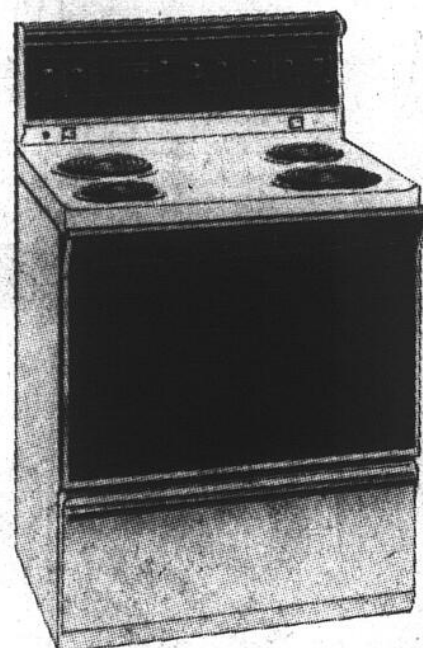

Modèle KS830C

Tableau de commande à panneau de verre. Programmateur (pendule et minuterie) agissant sur le four. Thermomètre automatique pour la viande. Prise de courant chronométrée. Table de cuisson à 4 éléments amovibles. Four doté d'une porte à panneau de verre total et hublot panoramique. Tiroir de rangement. Carrosserie blanche comme la neige.