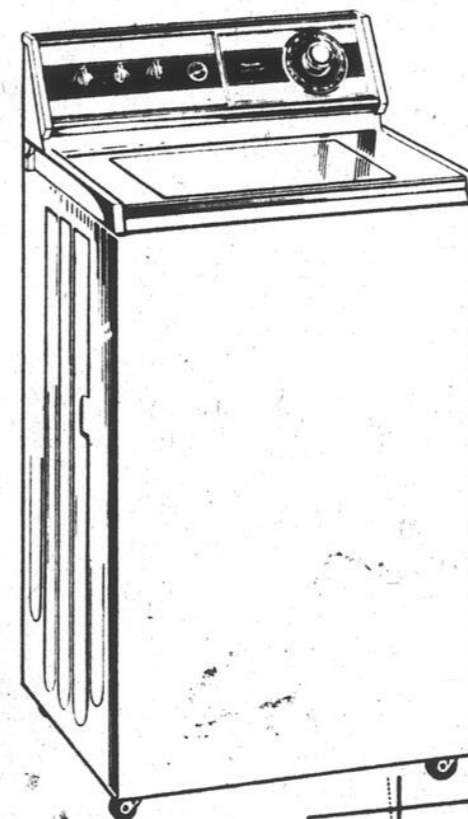

Double système de remplissage: un tuyau pour installation non permanente, deux raccords de tuyau pour installation permanente.

Cuve revêtue email vitrifié, carrosserie recouverte polypropylène.

Agitateur réversible.

Séchage-essorage à grande vitesse.

Interrupteur de sécurité arrêtant l'essorage dès que le couvercle est soulevé.

Moteur séparé 110 watts pour la pompe d'évacuation, assurant une vidange plus rapide.

**À PRIX SPÉCIAL
DE FAUCHER**

S'obtient aussi avec carrosserie de couleur.

Système d'équilibrage automatique révolutionnaire permettant des vitesses d'essorage plus élevées et la réduction des bruits et des vibrations.