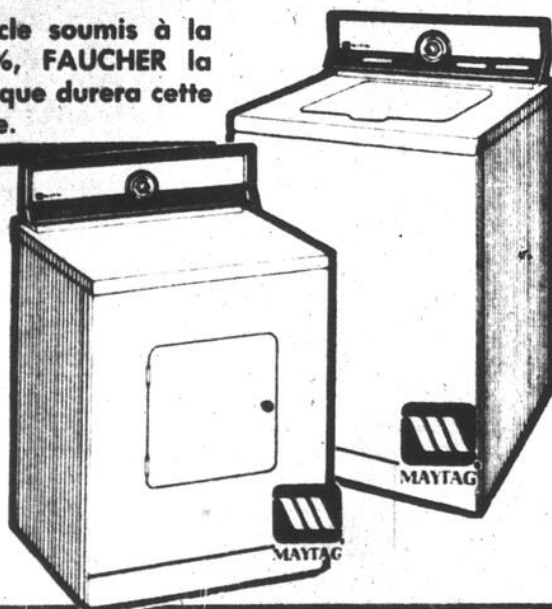

UNE AUBAINE EXCEPTIONNELLE

A l'achat de tout article soumis à la
taxe de vente de 8%, FAUCHER la
paiera pour vous, tant que durera cette
vente au rabais spéciale.

• 1400, boul. Montarville
Boucherville
A 5 minutes du pont-tunnel Louis-Hippolyte-Lafontaine. Accès par la sortie 58
— direction boul. Montarville — de l'autoroute 20, la Transcanadienne.
Tél.: 655-3630 ou 527-8001
Pour appel interurbain sans frais: 1+800+361-9226

• 48, boul. des Laurentides
Quartier Pont-Viau, Laval
Tél.: 384-0590

AUX 2 MAGASINS
FAUCHER
LE ROI DES BAS PRIX

$479

UNE AUBAINE EXCEPTIONNELLE

A l'achat de tout article
soumis à la taxe de vente
de 8%, FAUCHER la paiera
pour vous, tant que durera
cette vente au rabais
spéciale.

RADIO-REVEIL SONY ICF-C820W

Ce combiné design est équipé d'un tuner radio
AM-FM et d'une pendulette à lecture directe des
heures et minutes en chiffres sautants lumineux,
avec un système d'alarme programmable.