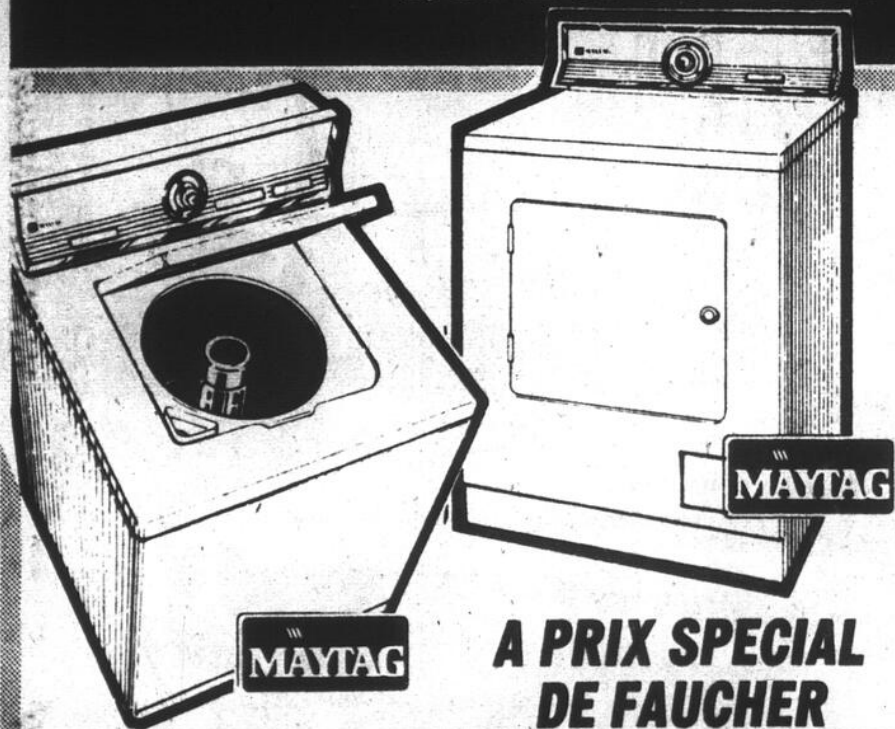

La qualité insurpassable des appareils MAYTAG PLUS les bas prix imbattables de FAUCHER QUI DIT MIEUX?