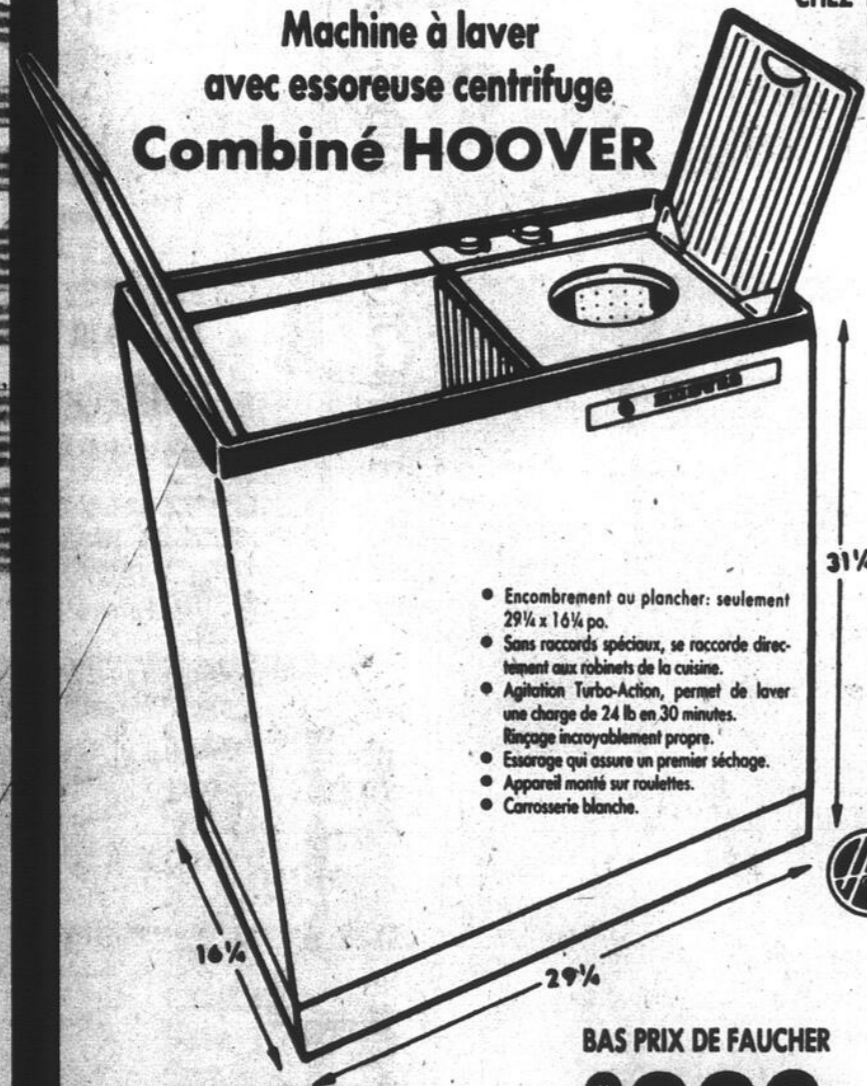

AUX 2 MAGASINS
FAUCHER
LE ROI DES BAS PRIX

OCCASIONS HORS PAIR

CHEZ **FAUCHER**

Hoover®

Machine à laver
avec essoreuse centrifuge
Combiné HOOVER

- Encombrement au plancher: seulement 29 1/4 x 16 1/4 po.
- Sans raccords spéciaux, se raccorde directement aux robinets de la cuisine.
- Agitation Turbo-Action, permet de laver une charge de 24 lb en 30 minutes. Rincage incroyablement propre.
- Essorage qui assure un premier séchage.
- Appareil monté sur roulettes.
- Carrosserie blanche.