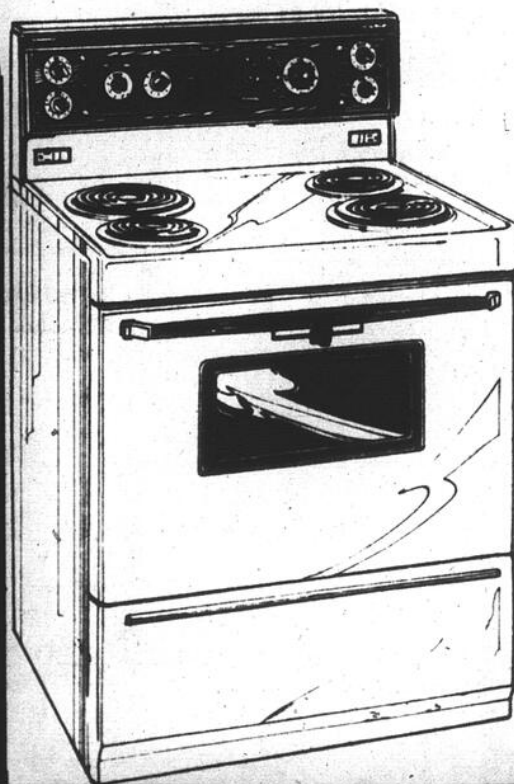

BAS PRIX
DE FAUCHER
\$519
Carrosserie de couleur s'obtenant moyennant un supplément modique.

Cuisinière de 30 po
MOFFAT
avec four autonettoyant
pyrolytique

Modèle Marquis MSS7778 — Tableau de commande à panneau de verre. Eclairage par un tube fluorescent. Programmeur (pendule et minuterie) permettant de régler automatiquement la mise en route et l'arrêt du four à l'heure choisie. Témoin lumineux. Prise de courant. Table de cuisson comportant 4 éléments chauffants amovibles: 2 de 8 et 2 de 6 po. de diamètre, dont un à mijotage. Four doté d'une porte à hublot et d'un éclairage intérieur. Tiroir de rangement à poignée encastrée. Carrosserie blanche.