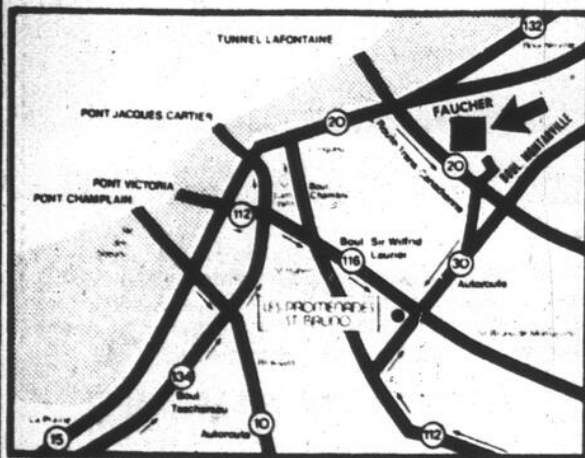

Toute marchandise peut
être réservée moyennant
un acompte modique.

LIVRAISON GRATUITE

dans un rayon de 100 milles

Un vaste choix
d'excellentes suggestions
pour vos cadeaux des
fêtes de fin d'année