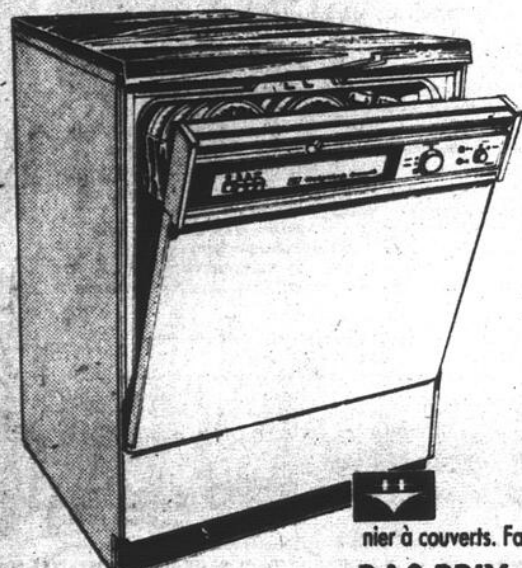

LAVE-VAISSELLE encastré

Façade de couleur s'obtenant moyennant un supplément modique.

HOTPOINT

Modèle SU512

4 boutons-poussoirs permettant de sélectionner 10 cycles, dont 4 avec option hygiénique: régulier, régulier avec économie d'énergie, casseroles, écourté, écourté avec économie d'énergie et rinçage d'attente. Lavage à niveaux multiples. 2 voyants lumineux de contrôle. Broyeur pour aliments mous. Distributeur de produit mouillant. Panier à couverts. Façade blanche comme la neige.