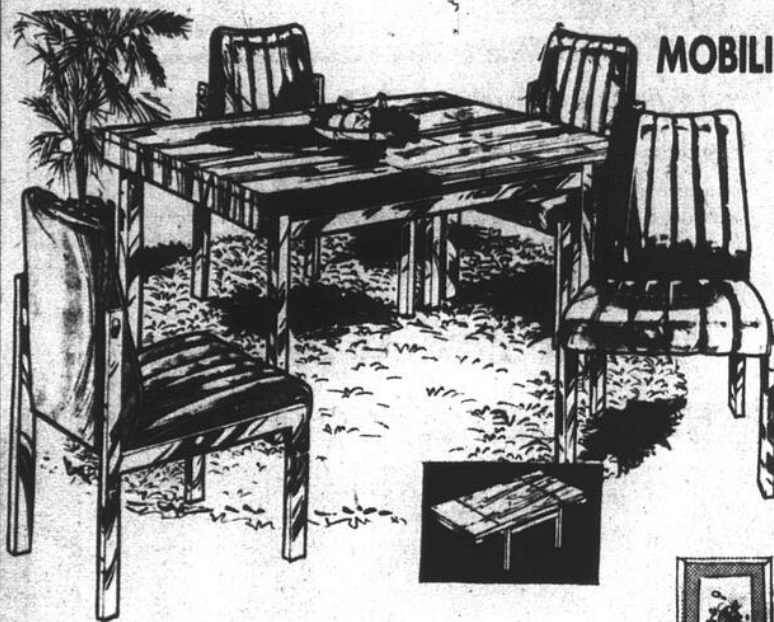

MOBILIER DE CUISINE MODERNE 5 pièces

L'ensemble comprend une table à plateau rectangulaire très épais, qui mesure 36 po de largeur sur 48 po de longueur et qui peut être agrandi jusqu'à 84 po grâce à 2 rallonges de bout escamotables, et 4 chaises à dossier haut très confortables. Le dessus et le bord du plateau sont recouverts d'arborite imitation bois à l'épreuve des brûlures et des égratignures. Le piètement est en acier chromé. Le siège et le dossier des chaises sont rembourrés de mousse de caoutchouc et recouverts de nylon renforcé de jersey. Leur piètement, de section rectangulaire, est également en acier chromé.

BAS PRIX DE FAUCHER

$389⁹⁵