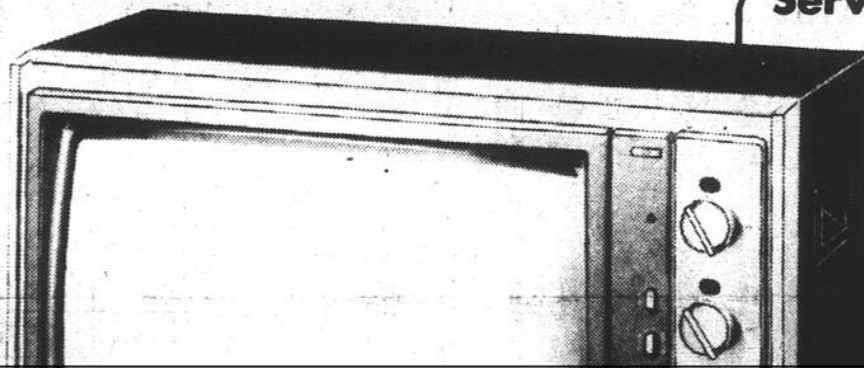

MAGNAVOX de PHILIPS

Un téléviseur couleur à écran 26" po télécommandé par un dispositif à touches, plus une chaîne stéréo, les deux placés dans un très beau meuble genre bahut de style égéen classique à décor façon pacanier.

Modèle 4961 — Sélection des canaux VHF et UHF par deux touches, en une fraction de seconde. Le canal choisi apparaît sur l'écran. L'heure apparaît également sur l'écran, instantanément en pressant une touche. Accord couleur automatique «Videomatic» en pressant uniquement une touche. Châssis entièrement transistorisé et composé de modules. Tube-image à matrice noire produisant des images nettes et des couleurs brillantes. — Chaîne stéréo comprenant: un ampli-tuner transistorisé (gammes AM et FM, puissance minimale continue 12 watts par canal sur 8 ohms et bande passante 50-15 000 Hz), une platine tourne-disque avec changeur automatique, un lecteur de cartouches 8 pistes et un excellent système acoustique à 3 voies comprenant 6 haut-parleurs.

**A PRIX SPECIAL
DE
FAUCHER**

**Service après-vente GRATUIT
à domicile**