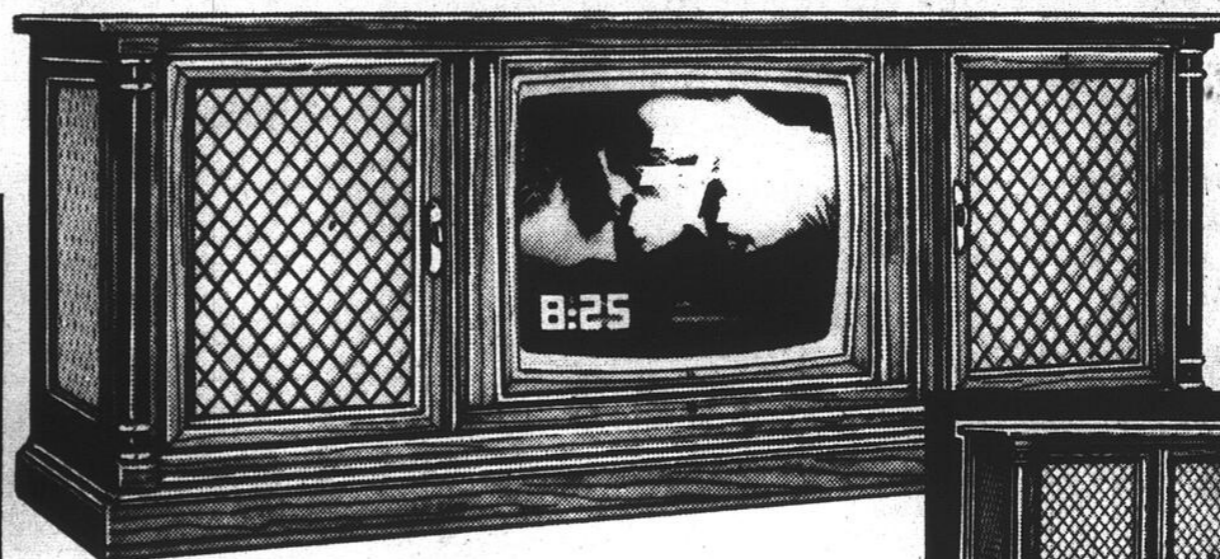

FAUCHER MAGNAVOX

DES BAS PRIX IMBATTABLES POUR
DES APPAREILS DE QUALITE SUPERIEURE

• **Facilités
de
paiement**

Le combiné «Star System»

MAGNAVOX de PHILIPS

Un téléviseur couleur à écran 26" po télécommandé par un dispositif à touches, plus une chaîne stéréo, les deux placés dans une majestueuse armoire de style méditerranéen à décor façon pacanier.

Modèle 4997 — Sélection des canaux VHF et UHF par deux touches, en une fraction de seconde. Le canal choisi apparaît sur l'écran. L'heure apparaît également sur l'écran, instantanément en pressant une touche. Accord couleur automatique «Videomatic» en pressant uniquement une touche. Châssis entièrement transistorisé et composé de modules. Tube-image à matrice noire produisant des images nettes et des couleurs brillantes. — Chaîne stéréo comprenant: un ampli-tuner transistorisé (gammes AM et FM, puissance minimale continue 12 watts par canal sur 8 ohms et bande passante 50-15 000 Hz), une platine tourne-disque avec changeur automatique, un lecteur de cartouches 8 pistes et un excellent système acoustique à 3 voies comprenant 6 haut-parleurs.

Le combiné
«Star System»

MAGNAVOX de PHILIPS

Un téléviseur couleur à écran 26" po télécommandé par un dispositif à touches, plus une chaîne stéréo, les deux placés dans un très beau meuble genre bahut de style égéen classique à décor façon pacanier.