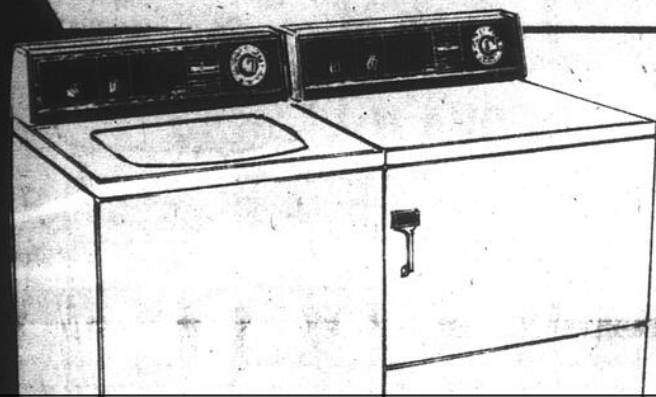

Hotpoint

LE DERNIER CRI EN ELECTROMENAGER

chez FAUCHER

UNE AUBAINE EXCEPTIONNELLE

A l'achat de tout article soumis à la taxe de vente de 8%, FAUCHER la paiera pour vous, tant que durera cette vente au rabais spéciale.

LAVE-VAISSELLE encastré

Façade de couleur s'obtenant moyennant un supplément modique.

HOTPOINT

Modèle SU512

4 boutons-poussoirs permettant de sélectionner 10 cycles, dont 4 avec option hygiénique: régulier, régulier avec économie d'énergie, casseroles, écourté, écourté avec économie d'énergie et rinçage d'attente. Lavage à niveaux multiples. 2 voyants lumineux de contrôle. Broyeur pour aliments mous. Distributeur de produit mouillant. Panier à couverts. Façade blanche comme la neige.

BAS PRIX DE FAUCHER $399

MODELES ADAPTABLES:

- SC310B..... $399
- SC510B..... $449
- SC812B..... $499

AUTRES MODELES ENCASTRES:

- SU310..... $369
- SU810BS..... $459

LUXUEUSE CUISINIÈRE de 30 po.

HOTPOINT avec four autonettoyant

Modèle KS830C

Tableau de commande à panneau de verre. Programmateur (pendule et minuterie) agissant sur le four. Thermomètre automatique pour la viande. Prise de courant chronométrée. Table de cuisson à 4 éléments amovibles. Four doté d'une porte à panneau de verre total et hublot panoramique. Tiroir de rangement. Carrosserie blanche comme la neige.

BAS PRIX DE FAUCHER $689 Carrosserie de couleur s'obtenant moyennant un supplément modique.

CUISINIÈRE de 30 po.

HOTPOINT avec four autonettoyant

Modèle KS330C

Programmateur (pendule et minuterie) agissant sur le four. Prise de courant chronométrée. Table de cuisson à 4 éléments amovibles. Four doté d'une porte à panneau de verre total et hublot panoramique. Tiroir de rangement. Carrosserie blanche comme la neige.

BAS PRIX DE FAUCHER $579