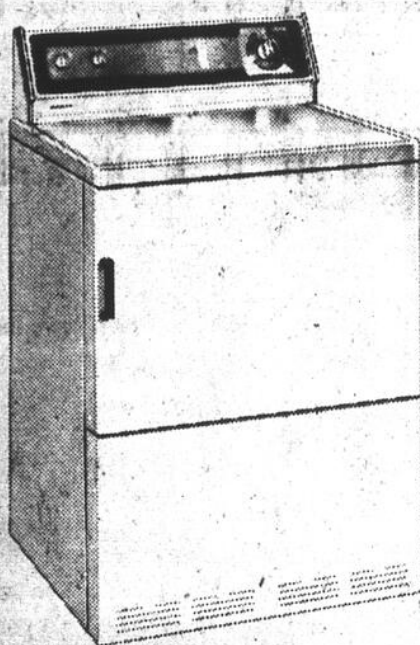

Les «Marquis» de
MOFFAT
UNE EXCLUSIVITÉ
FAUCHER

exclusivité
Faucher

**REFRIGERATEUR-
CONGELATEUR**

sans givre de 16 pi³

MOFFAT

Modèle Marquis MRF1665 — Compartiment congélateur de 4,1 pi³ pourvu d'une clayette et d'un bac à glaçons. Distributeur de boîtes de jus. Contre-partie aménagée en balconnets. Dans le compartiment réfrigérateur: des clayettes en porte-à-faux, un garde-viande et 2 bacs à légumes et fruits, tous trois en métal recouvert émail vitrifié. Contre-partie aménagée comportant un casier à fromage, un casier à beurre, un casier à œufs et des balconnets. Deux portes à ouverture à droite. Poignées garnies imitation bois. Roulettes à l'arrière. Carrosserie blanche.

BAS PRIX DE FAUCHER

$579

Carrosserie de couleur s'obtient moyennant un supplément modique.

Machine à laver
MOFFAT

Modèle Marquis MWG1338 — 6 cycles: lavage normal, lavage des tricotés et tissus sans repassage, lavage des tissus délicats, lavage supplémentaire, trempage automatique et rinçage supplémentaire. 2 sélections de vitesses de lavage et d'essorage. Choix de 5 combinaisons de températures de lavage et de rinçage. 2 vitesses de lavage. Filtre de recirculation autonettoyant. Distributeur automatique de produit assouplissant. Carrosserie blanche.

$419

Séchoir
MOFFAT

Modèle Marquis MDG1338 — 4 cycles: séchage normal minuté, séchage minuté des tissus délicats, séchage des cotonnades, séchage automatique des tricotés et tissus sans repassage. Choix de températures: une pour le séchage normal et une autre pour les tissus sans repassage. Filtre à charpie, clayette de séchage, éclairage du tambour. Carrosserie blanche.

$269

BAS PRIX DE FAUCHER
les 2 appareils, ensemble

$669

Frais de service après-vente compris.
Supplément modique pour carrosserie de couleur.