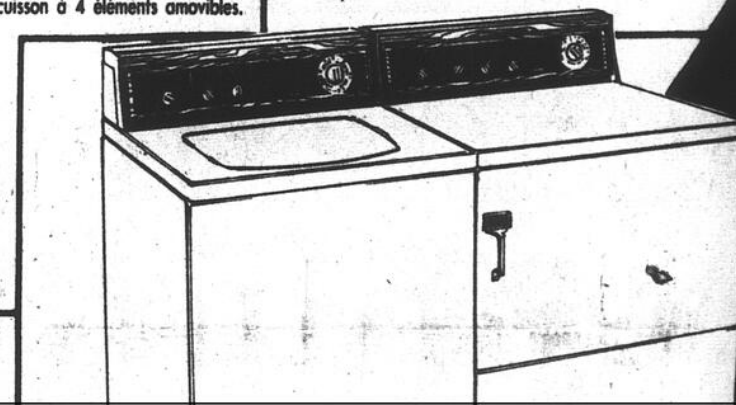

• 48, boul. des Laurentides
Quartier Pont-Viau, Laval