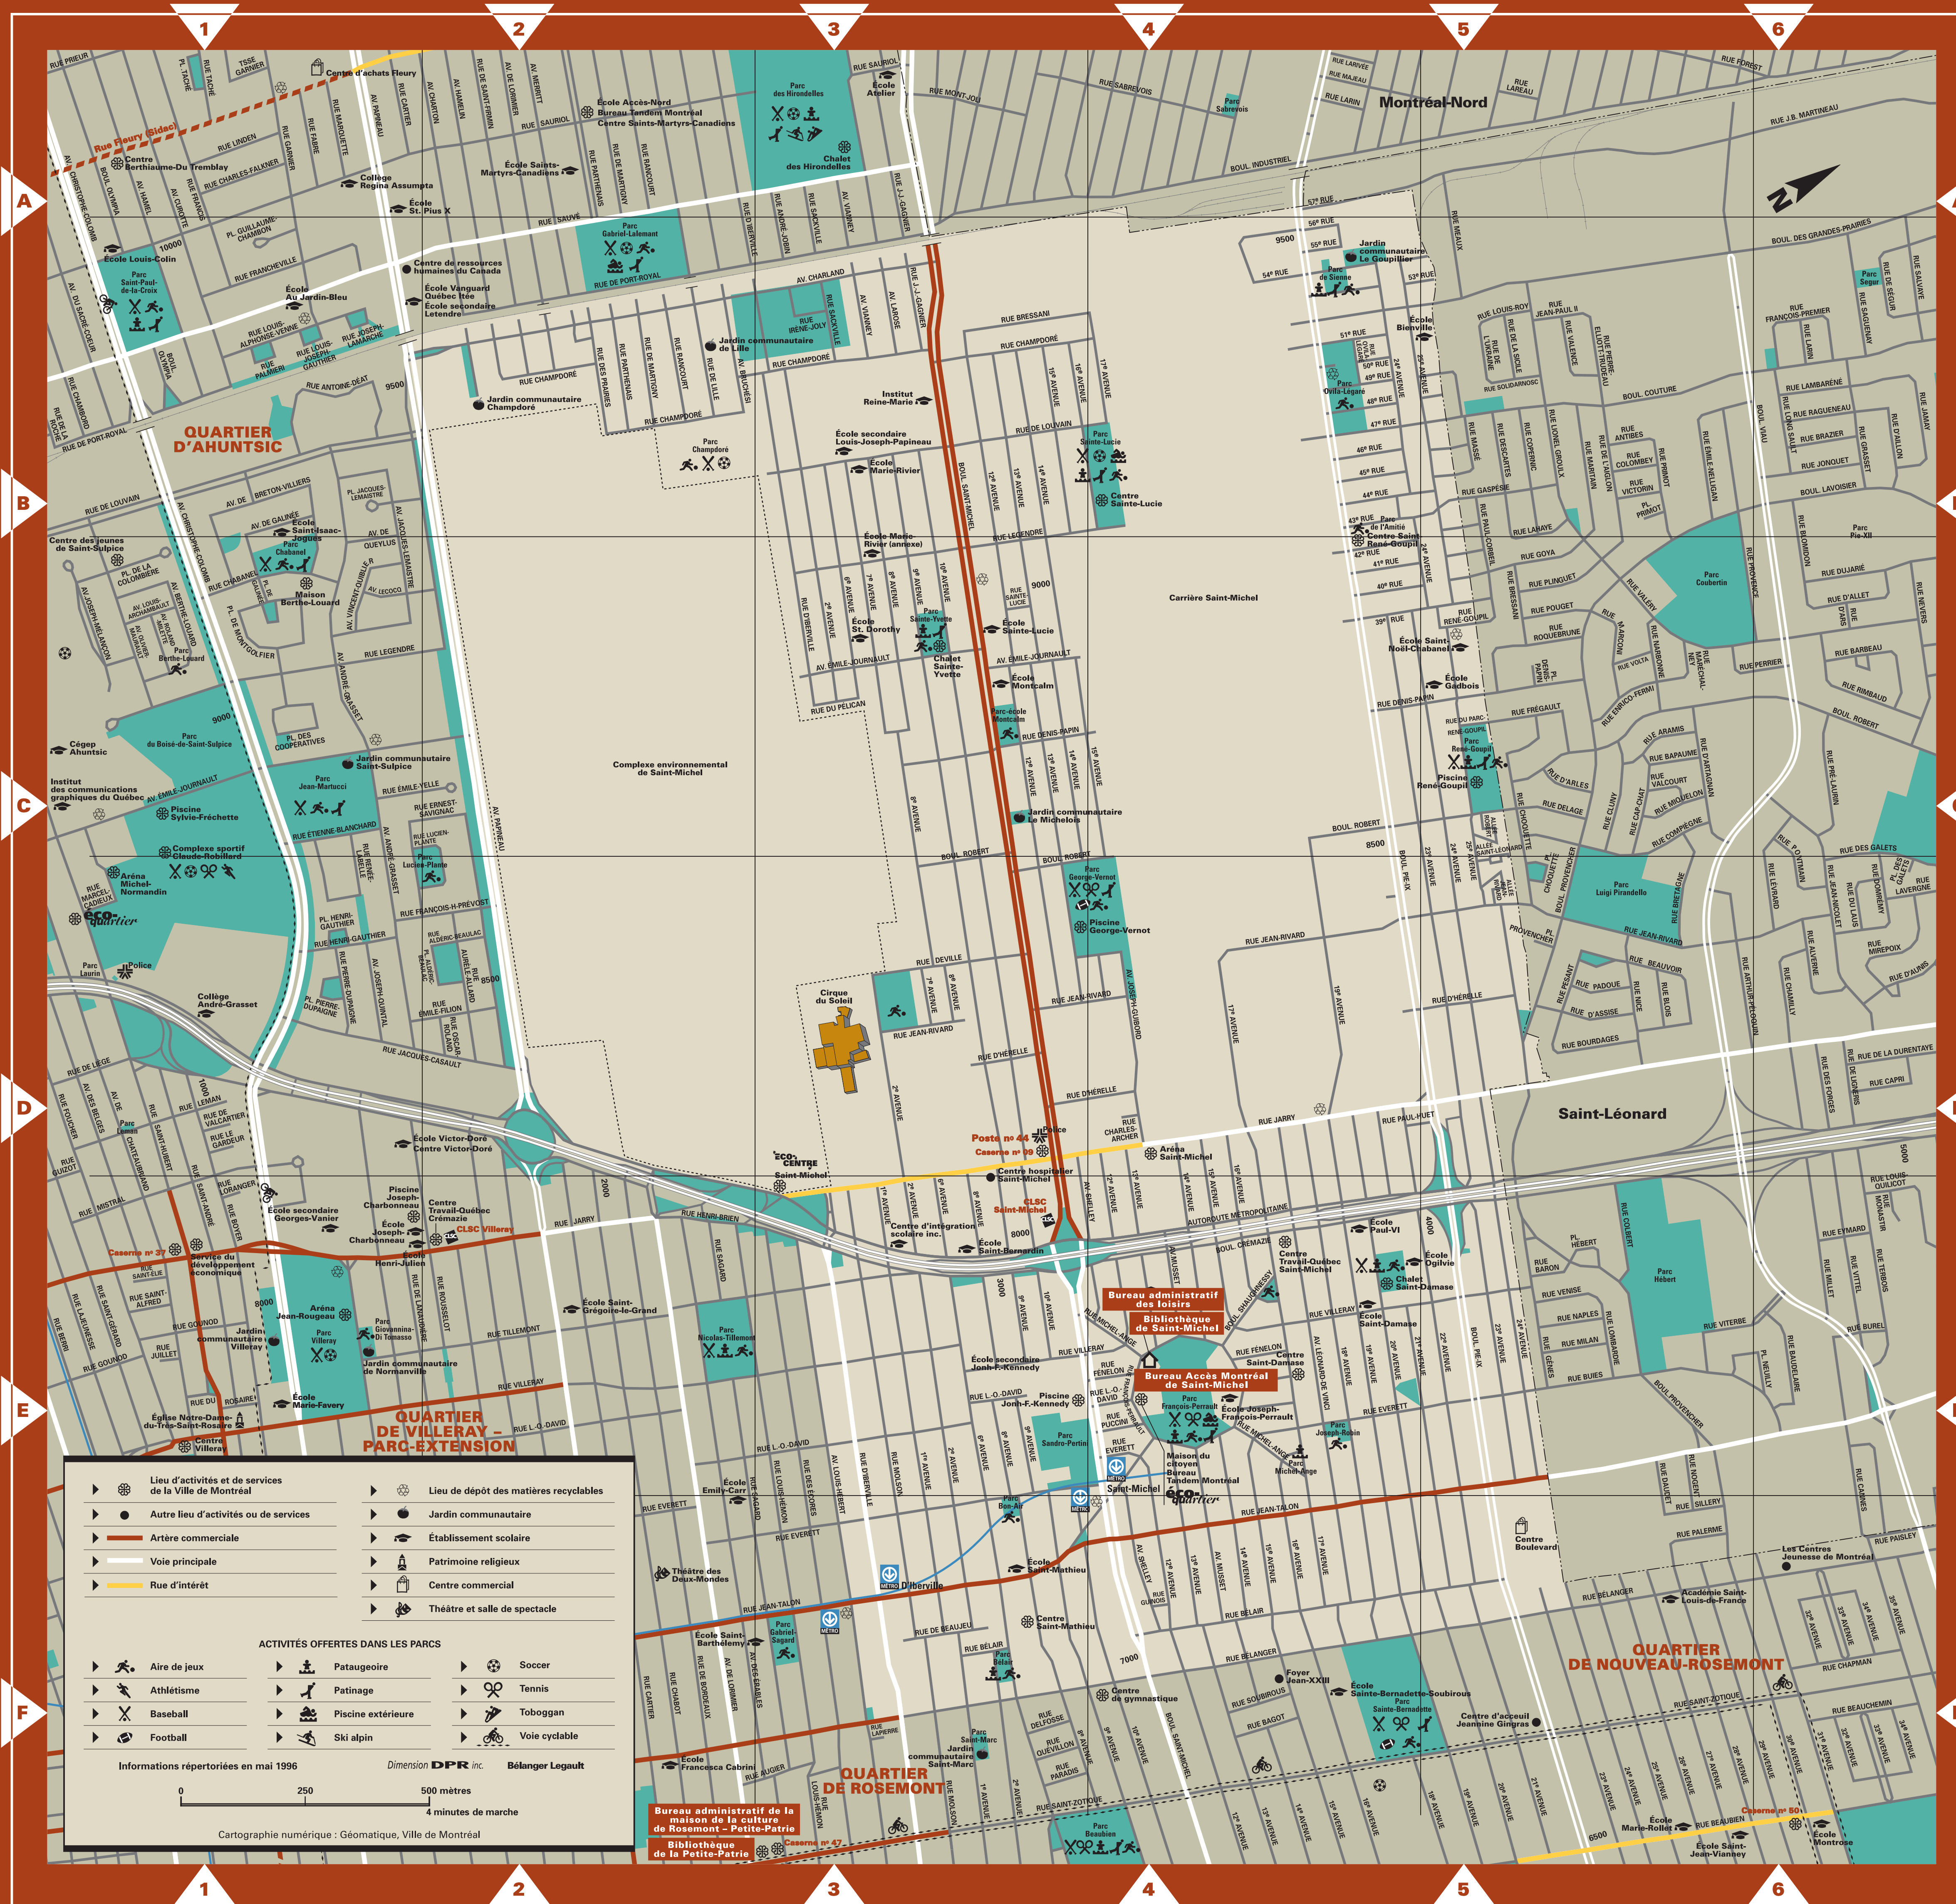

CARAMILK*

Le doux secret de Montréal

Quartier de Saint-Michel

- ARÉNA**
 - D4 Aréna Saint-Michel
- BIBLIOTHÈQUE**
 - E4 Bibliothèque de Saint-Michel
- CASERNE DE POMPIERS**
 - D4 Caserne n° 09
- CENTRE COMMERCIAL**
 - E5 Centre Boulevard
- ÉTABLISSEMENTS SCOLAIRES**
 - D3 Centre d'intégration scolaire inc.
 - A6 École Bianville
 - C5 École Gadbois
 - E4 École Joseph-François-Perrault
 - B3 École Marie-Rivier
 - B3 École Marie-Rivier (annexe)
 - C4 École Montcalm
 - E5 École Ogilvie
 - D5 École Paul-VI
 - D3 École Saint-Bernardin
 - E9 École Saint-Damase
 - F4 École Saint-Mathieu
 - B6 École Saint-Noël-Chabanel
 - B4 École Sainte-Lucie
 - E4 École secondaire John-F.-Kennedy
 - B3 École secondaire Louis-Joseph-Papineau
 - B3 École St. Dorothy
 - B3 Institut Reine-Marie
- JARDINS COMMUNAUTAIRES**
 - B2 Jardin communautaire Champdoré
 - A3 Jardin communautaire de Lile
 - A5 Jardin communautaire La Goupillier
 - C4 Jardin communautaire Le Michelois
- LIEUX D'ACTIVITÉS**
 - F4 Centre Saint-Damase
 - F4 Centre Saint-Mathieu
 - B4 Centre Sainte-Lucie
 - E4 Centre Saint-Damase
 - B6 Centre Saint-René-Goupil
 - E5 Chalet Saint-Damase
 - B3 Chalet Sainte-Yvette
 - E4 Maison du citoyen
- LIEUX D'INTÉRÊT**
 - D3 Cirque du Soleil
 - C2 Complexe environnemental de Saint-Michel
- PARCS**
 - F4 Parc Bélair
 - E4 Parc Bon-Air
 - B5 Parc Champdoré
 - B5 Parc de l'Amitié
 - A5 Parc de Sienna
 - E4 Parc François-Perrault
 - C4 Parc George-Vernot
 - E5 Parc Joseph-Robin
 - E4 Parc Michel-Ange
 - B5 Parc Ovide-Légaré
 - C5 Parc René-Goupil
 - B4 Parc Sainte-Lucie
 - B5 Parc Sainte-Yvette
 - E4 Parc Sandro-Pertini
 - C4 Parc-école Montcalm
- PISCINES INTÉRIEURES**
 - C4 Piscine George-Vernot
 - Piscine John-F.-Kennedy
 - C5 Piscine René-Goupil
- POSTE DE POLICE**
 - D4 Poste n° 44
- RESSOURCES MUNICIPALES**
 - E4 Bureau Tandem Montréal
 - D4 Centre Travail-Québec Saint-Michel
 - D3 Eco-centre Saint-Michel
- SOINS DE LA SANTÉ**
 - D4 Centre hospitalier Saint-Michel
 - D4 CLSC Saint-Michel