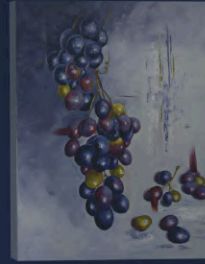

Annette
Cormier