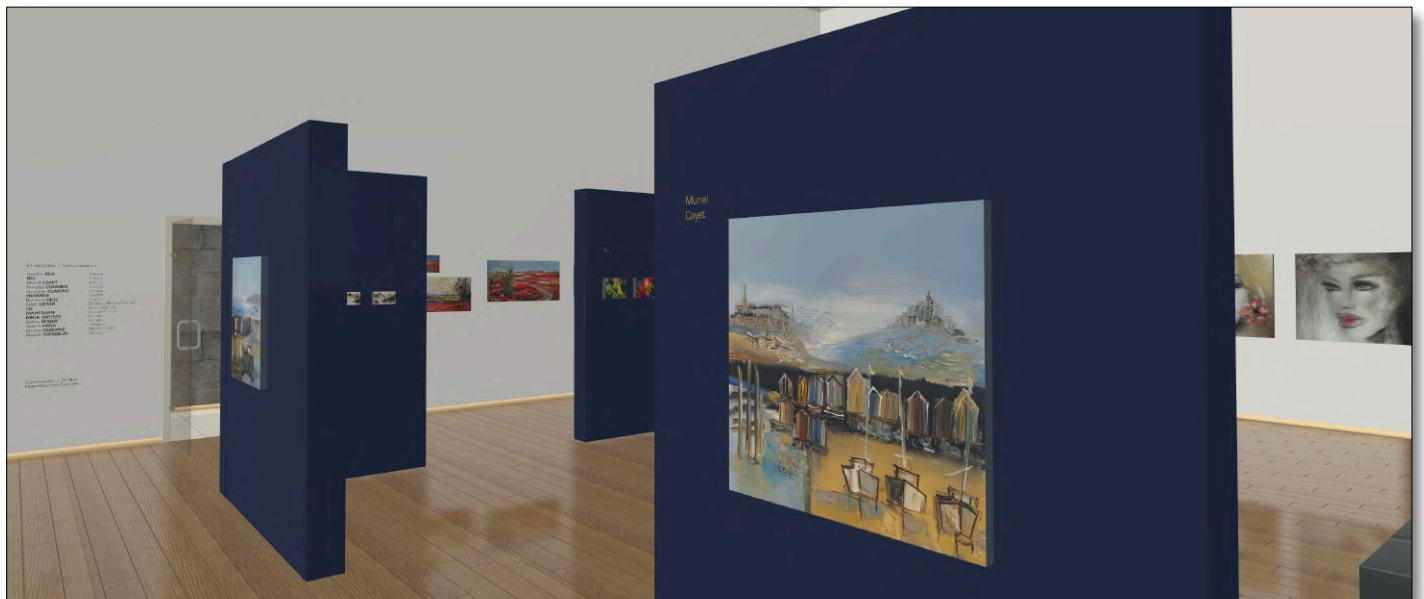

Muriel Cayet