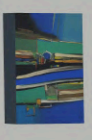

MELK ARTISTE

Muriel Cayet