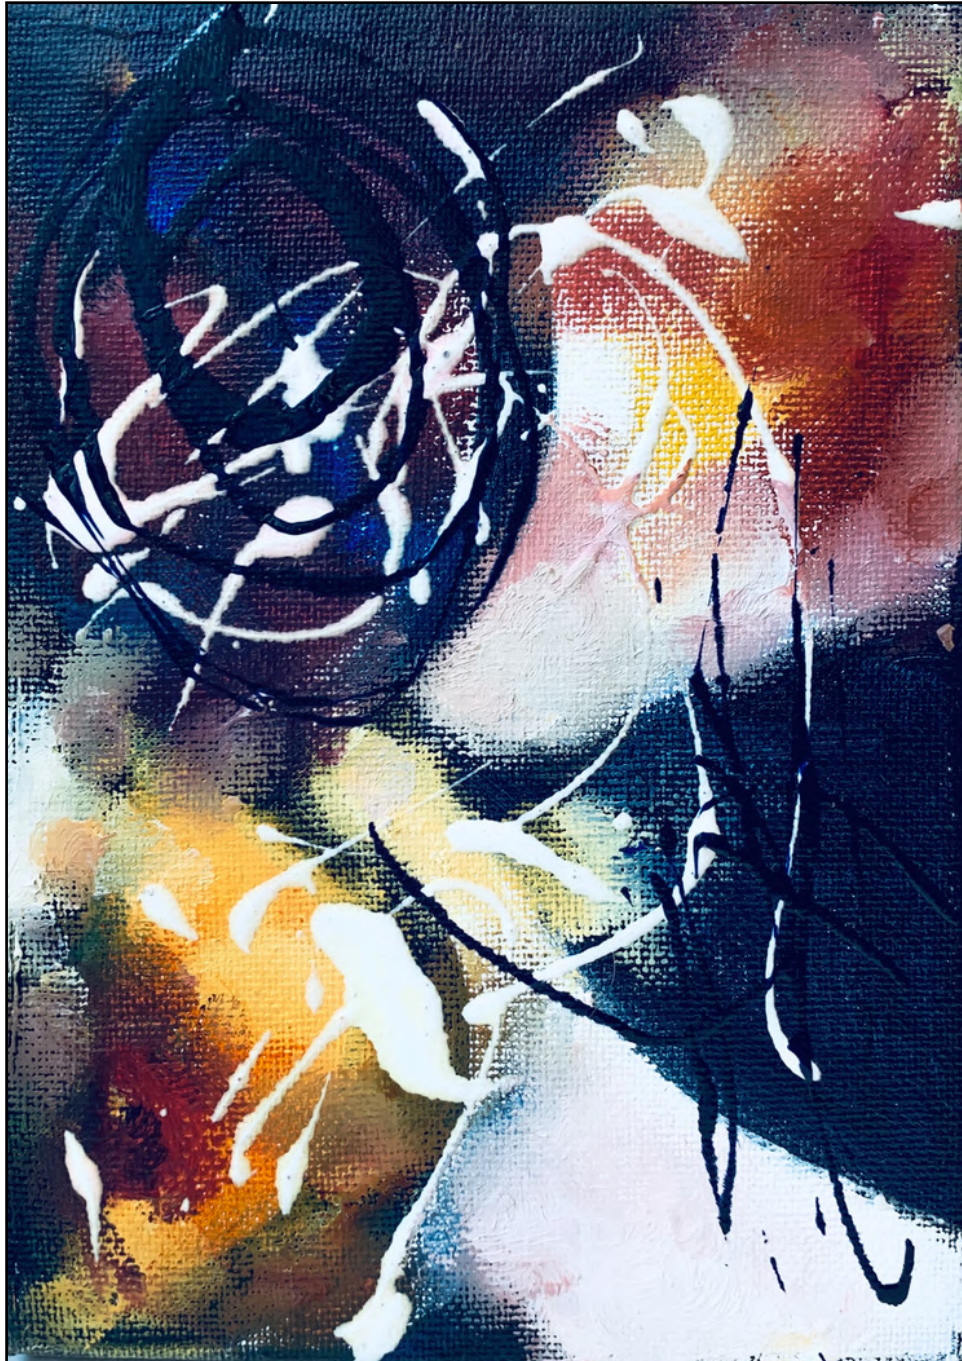

HERMINE

CANADA, 1972

www.artzoom.org/hermine

HERMINE (1972)

Trajectoire #5 (2021)

Techniques mixtes sur toile

Mixed Media on canvas

6" x 4" (15 x 10 cm)