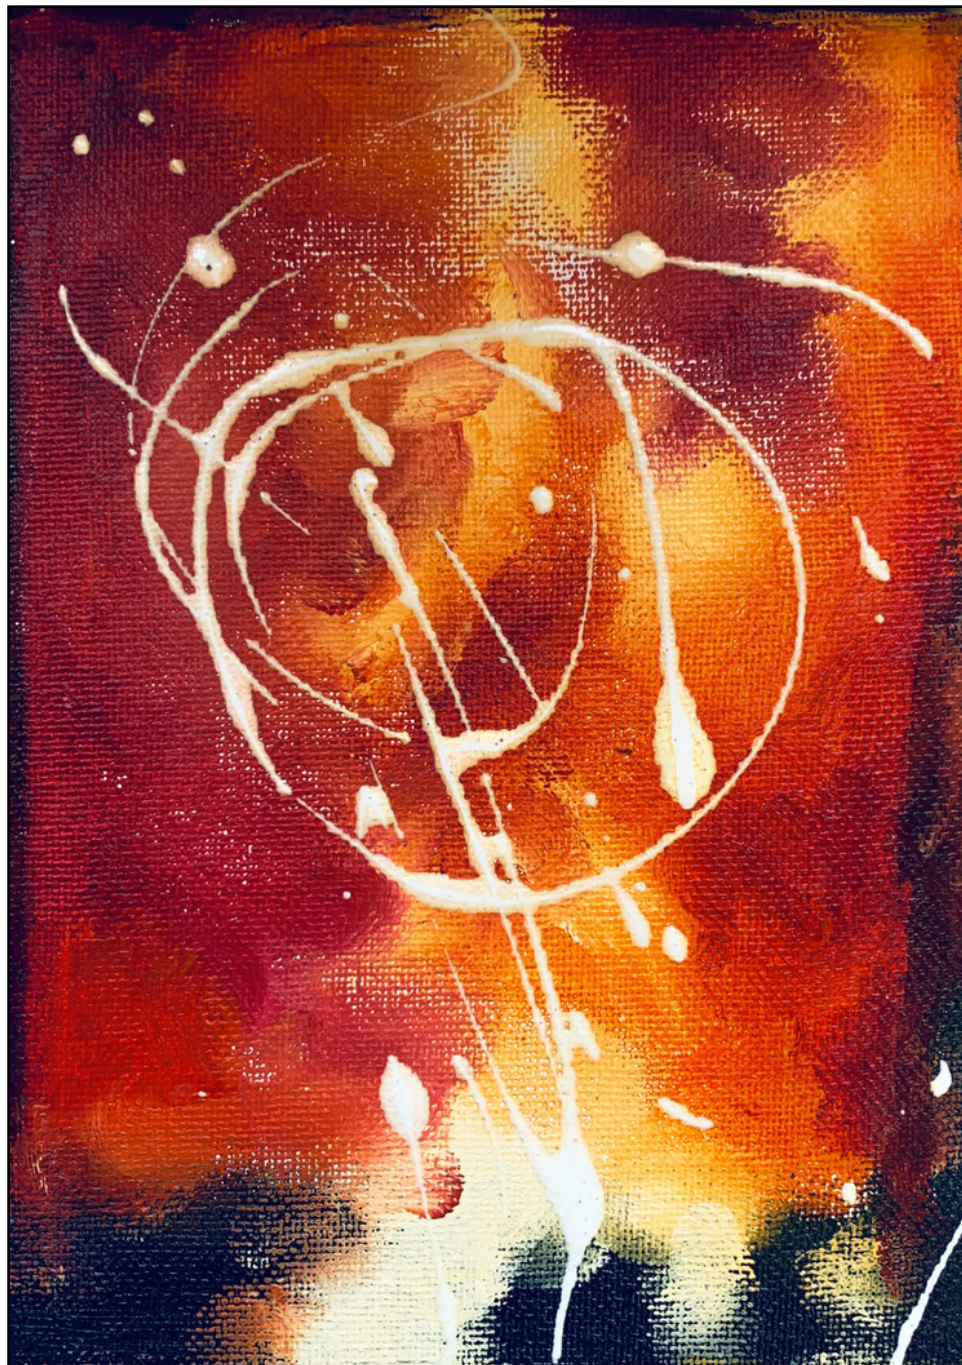

# HERMINE

CANADA, 1972

[www.artzoom.org/hermine](http://www.artzoom.org/hermine)

**HERMINE (1972)**

**Trajectoire #1 (2021)**

Techniques mixtes sur toile

Mixed Media on canvas

6" x 4" (15 x 10 cm)