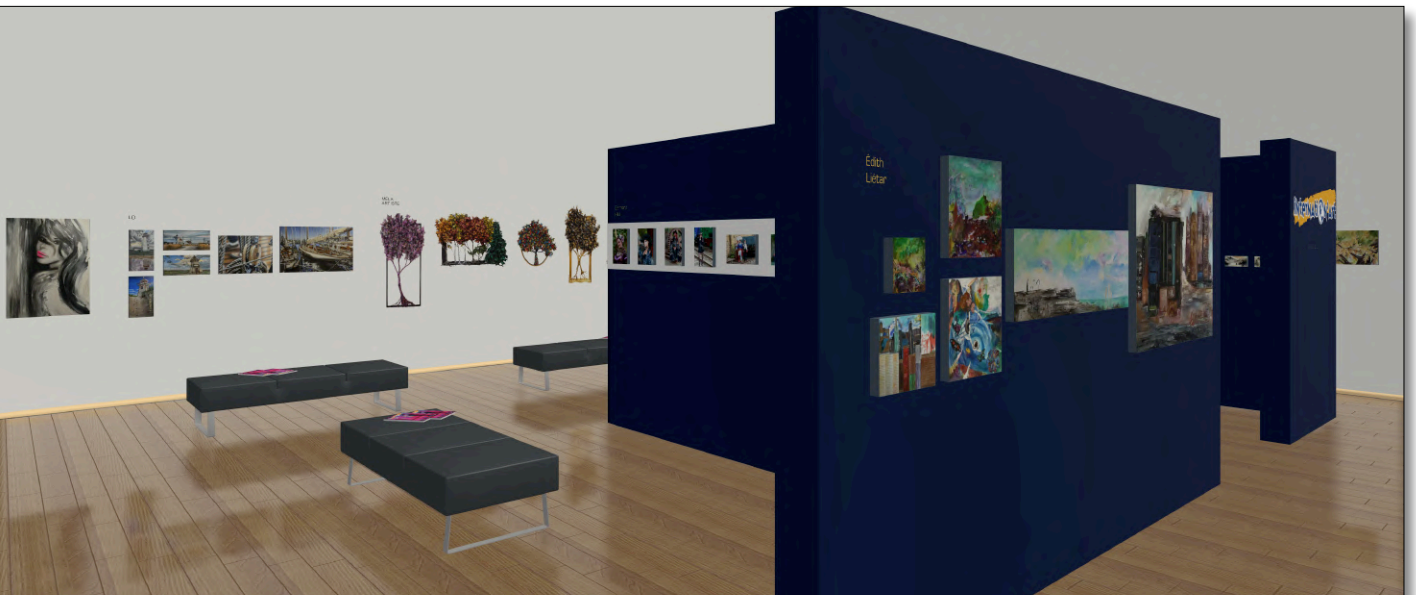

HERMINE

Bernard Hild