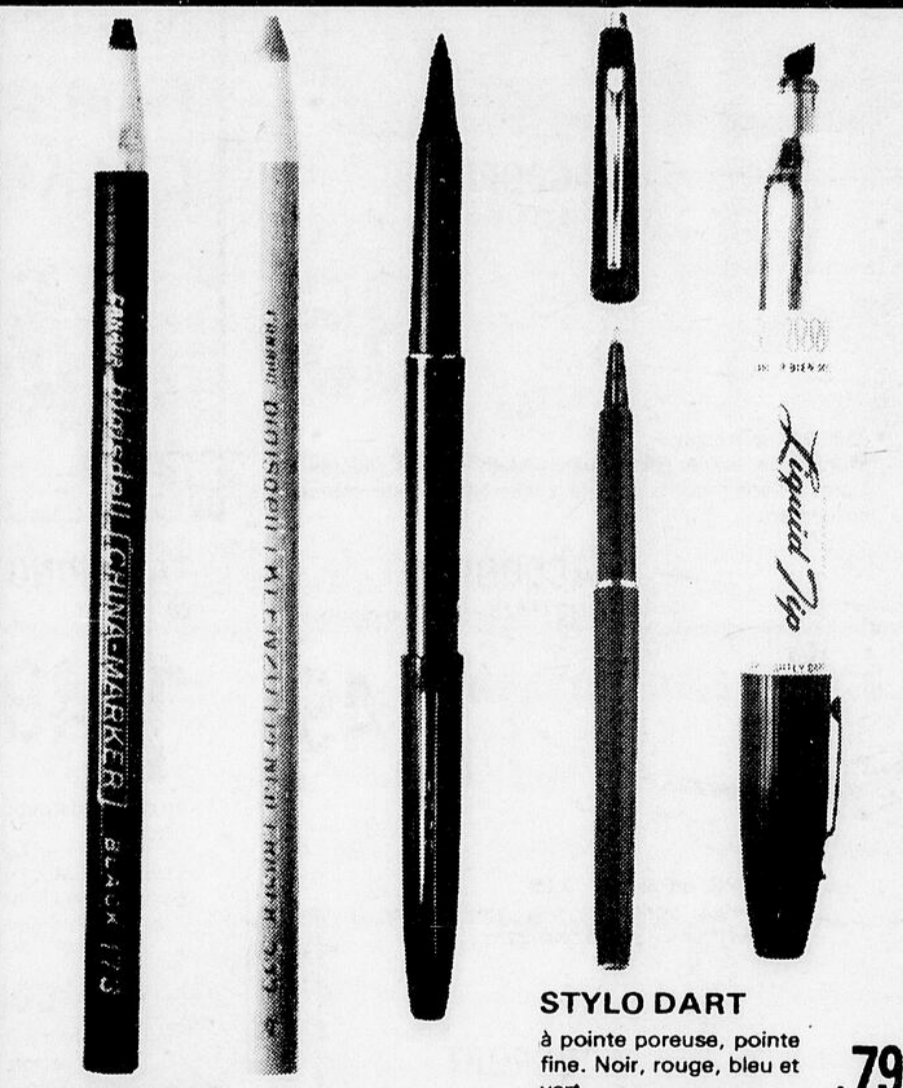

MARQUEUR A MINE GRASSE
rouge foncé, rouge et noir **.60**

GOMME A EFFACER KLENZO
533 pour encre et machine à écrire **.60**
535 pour le plomb **.60**
534 pour machine à écrire avec balai **.98**

STYLO DART
à pointe poreuse, pointe fine. Noir, rouge, bleu et vert. **.79**

STYLO DART II
à pointe poreuse, pointe extra fine. Noir, rouge, bleu et vert. **.79**

STYLO SPREE II
à bille (feutre pointe extrafine. Bleu ou noir. **.89**

MARQUEUR BLAISDELL
pointe biseau ou conique. Noir, bleu, rouge et vert. **1.19**

offre spéciale

ensemble de 10 crayons à colorier Canadiana **2.49**
plus 1 stylo de .59 gratuit

ensemble de 20 crayons à colorier Canadiana **4.98**
plus 1 stylo de .98 gratuit

ensemble de 10 marqueurs Canadiana à colorier (3310P) Etais $2.99 **2.29**

ensemble de 20 marqueurs Canadiana à colorier (3320P) Etais $5.98 **4.49**