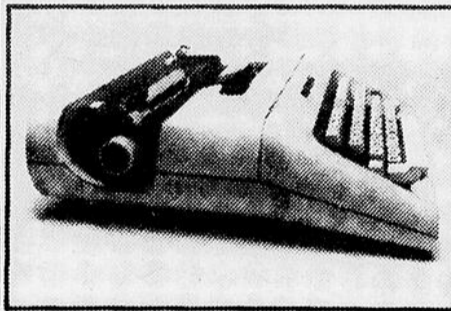

CHARGER II

PRIX-BUDGET

99.95

AVEC MALLETTTE

Clavier régulier de 84 caractères style Pica. Ruban 2 couleurs et stencil, touches de marges instantanées, presse-papier et échelle graduée, touche de dégagement et guide-carte, touche de demi-espacement.

MACHINE A ECRIRE PORTATIVE
OLIVETTI LETTERA 35