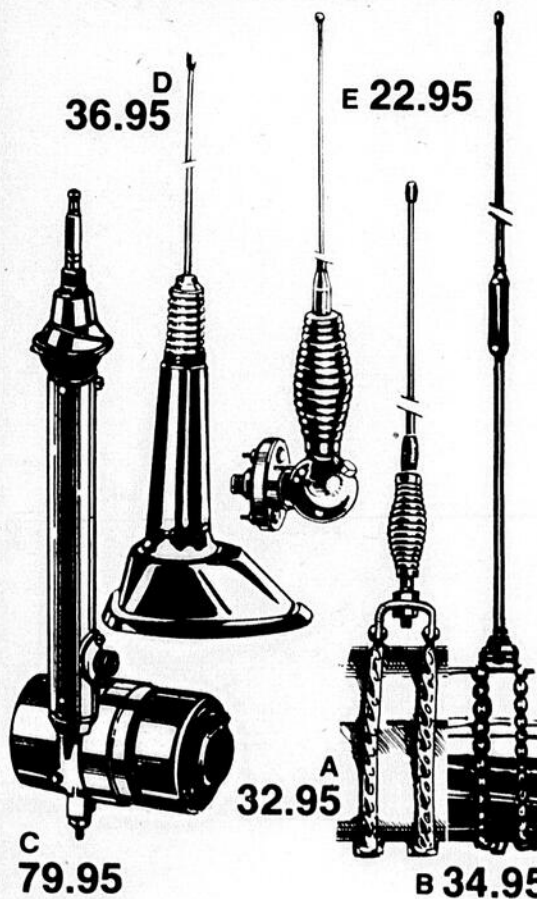

Antennes pour SRG (« CB ») mobiles

A Antenne 102" en fibre de verre pour pose sur pare-chocs. Chaînes doubles ajustables, support, ressort chromé, ferrures, manchon en vinyle pour chaînes, agrafe de gouttière et notice explicative. Câbles non-inclus. 21-927

32.95

B Antenne à charge centrale. Peut être montée sur pare-chocs. Résonateurs à dimensions majorées et tige supérieure ajustable pour agencement précis. Support et 2 chaînes réglables. Manchon de vinyle et ferrure de montage compris. Câbles et connecteurs non-inclus. 21-944

34.95

C Antenne rétractable SRG (CB) AM/FM. Escamotage électrique contre le vol. Self centrale assure un excellent rendement et le répartiteur isole les signaux AM/FM de la radio générale (CB). T.O.S. réglable. Longueur hors tout de 34". Câble de 20" et ferrure inclus. 21-971

79.95

D Antenne en graphite. Les importantes qualités de l'acier inoxydable et du fibre de verre sont ici combinées dans un fouet en graphite. Demeure à la verticale même à haute vitesse. Fixation instantanée au centre ou sur l'un des côtés du couvercle du coffre. Câble 16" et connecteur fournis. 21-975

36.95

E Antenne en acier inoxydable peut être montée sur toute surface unie de votre voiture. Borne à pattes. Fouet de 102" en acier inoxydable. Ressort triplement chromé. Câbles non-inclus. 21-1094

22.95

Radio Shack®

Les prix indiqués dans cet encart sont en vigueur aux magasins Radio Shack et constituent un