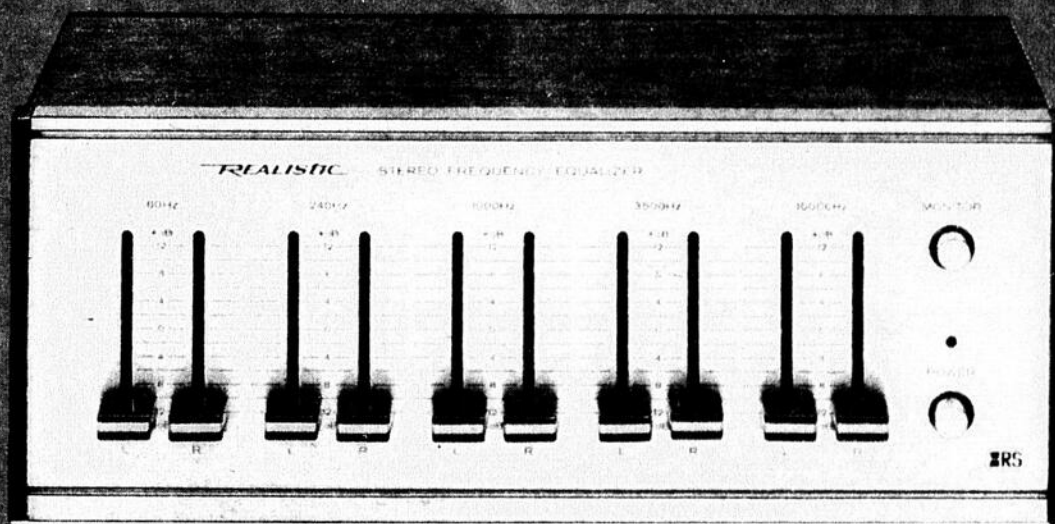

119⁹⁵ Prix courant 219.95

Empilez-les ou placez-les
l'une à côté de l'autre.

Étagères emboîtables

39⁹⁵

Vous pouvez maintenant monter votre propre ensemble d'étagères et en ajouter d'autres au besoin. Ajustables en deux positions - 1-1/2" entre chacune. Fini similinoyer. Dimensions comprises: 28 x 23-3/4 x 15-1/2" 42-3010