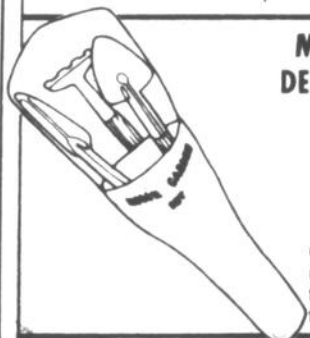

## POUR LES SOIGNER

**ENS. POUR JARDINAGE À L'INTÉRIEUR**

**1.25**

Ensemble comprenant: bêche, transplantoir, rateau et arrosoir.

**VAPORISATEUR POUR PLANTES**

**\$1**

Modèle en verre. Parfait pour arroser vos plantes intérieures.