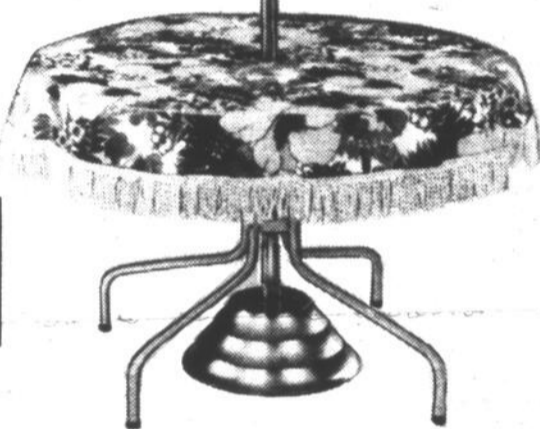

**PRIX COUPE 1<sup>96</sup>**

**\$8**

Prix régulier LaSalle 9.96  
Nappe à motif "Bouton d'or". Grande frange de 4 po. Facile d'entretien. 42 po. de diamètre.

TABLE DE PATIO ÉMAILLÉE

**PRIX COUPE 5<sup>66</sup>**

**\$23**

Prix régulier LaSalle 28.66

Table en acier émaillé blanc. 42 po. de diamètre. Modèles à 4-pieds pour stabilité parfaite. Fini résistant aux intempéries.

SOCLE DE PARASOL

**PRIX COUPE 1<sup>96</sup>**