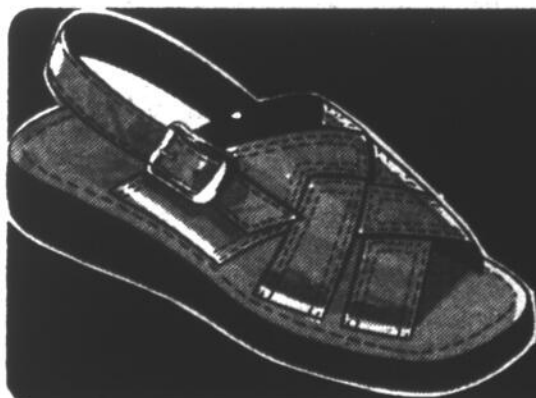

LaSalle

VÊTEMENTS POUR HOMMES À PRIX SPÉCIAUX LASALLE!

VÊTEMENTS DE TRAVAIL EN COTON POUR HOMMES

PRIX COUPÉ 96¢

3 $ CH.

Prix régulier LaSalle 3.96

CHEMISE DE TRAVAIL

Coton lavable. Patte de boutonnage. Deux poches de poitrine à rabat. Poignets 1-bouton. Vert. Encolures 14½ à 17.

PANTALON ASSORTI

100% coton. 2 poches devant, 2 derrière. Passant de ceinture. Vert. 32 à 42.

MODE ESTIVALE POUR LUI...

CHEMISES IMPRIMÉES

PRIX COUPÉ DE 1.86

3 $

Prix régulier LaSalle 4.86

Polyester / coton sans repassage. Style français avec une poche de poitrine. Imprimés variés sur fond pastel. Hommes: P.M.G.TG.

PANTALONS TRICOT DOUBLE ACHAT SPÉCIAL

5 $

100% polyester infroissable. Bande de taille indéformable, passants de ceinture. 2 poches devant, 2 poches passepoilées derrière. Marine, brun-chameau, poudre, menthe. Tailles: 30 à 42.

AU CHOIX

1 $ CH.

CALEÇONS NYLON POUR HOMMES

Nylon Helanca. Modèles bikini dans un vaste choix de coloris. P.M.G.

CALEÇONS COTON POUR HOMMES

Tricot de coton entrecroisé. Braguette. Garniture contrastante. Coloris variés. P.M.G.

CHEMISES RAS-DU-COU

Tricot de coton entrecroisé. Manches courtes. Imprimés variés sur fond pastel. Hommes P.M.G.

CHEMISES COTON IMPRIMÉ

Coton lavable. Ras-du-cou. Imprimés variés sur fond blanc. Hommes: P.M.G.

CALEÇONS TAILLE BASSE

3 $2 POUR

Nylon. Devant double. Garniture contrastante. Imprimés variés. Hommes: P.M.G.

CHAUSSETTES POUR HOMMES

2 $1 PAI.

Chaussettes sport nylon extensible. Côtes 1 x 1. Marine, gris, brun, vert, blanc, beige. Pointure unique.

CHEMISES RAYURES "RUGBY"

2 $

100% nylon. Ras-du-cou, manches courtes. Rayures "Rugby" en marine / poudre, beige, poudre. Hommes: P.M.G.

AU CHOIX

4 $ CH.

SHORTS DENIM DÉLAVÉ