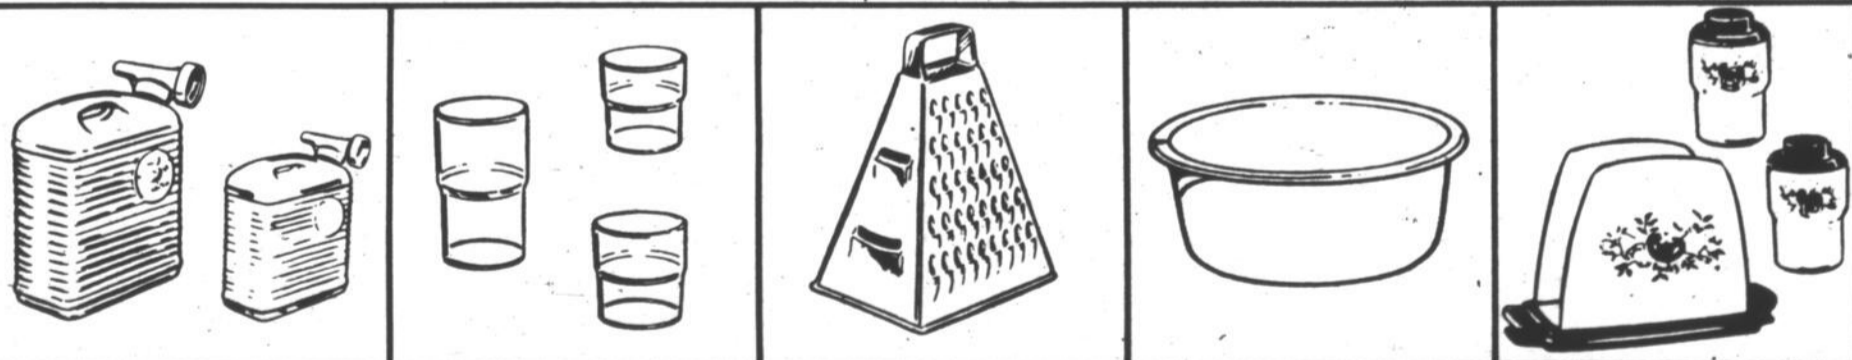

PANIER À LINGE RECTANGULAIRE PLASTIQUE 1½ BOISSEAUX **$1**
SEAU ROBUSTE À BEC VERSEUR 1.50
PANIER ROND PLASTIQUE À MOTIF DÉCORATIF **$1**
SEAU À PEINTURE 5-PINTES PLASTIQUE 2 **$1** POUR
POUBELLE PLASTIQUE AVEC COUVERCLE 1.50

STERICAN PLASTIQUE 2 GALLONS IMP. 2 **$2** CH.
STERICAN PLASTIQUE 5 GALLONS U.S. 3 **$3** CH.
VERRES STYRÈNE 14-OZ. 4 **POUR $1**
VERRES STYRÈNE 9-OZ. 5 **POUR $1**
VERRES STYRÈNE 6-OZ. 7 **POUR $1**
RÂPE PLASTIQUE AVEC POIGNÉE POUR 2 **$1**
CUVETTE RONDE PLASTIQUE TOUT-USAGE 2 **1.50** POUR
PORTE-SERVIETTES PLASTIQUE À MOTIF ENS. SALIÈRE ET POIVRIÈRE ASSORTIES 2 **POUR $1**