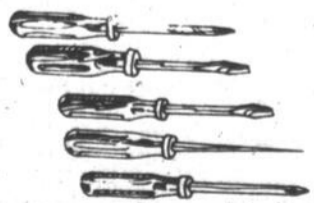

**ENSEMBLE DE 5 $0.75
MINI-TOURNEVIS**