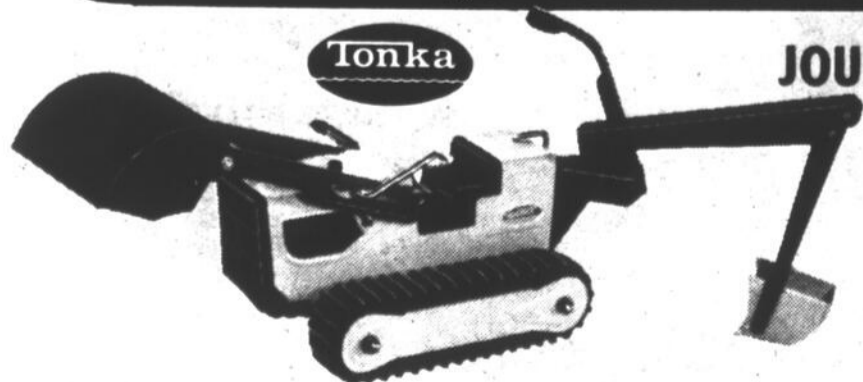

LaSalle

PROFITEZ DU PLEIN AIR GRÂCE À LA

PARASOL À MANIVELLE

PRIX COUPE 16⁶⁶

$60

Prix régulier LaSalle 76.66
Modèle très résistant à 8-baleines. Réglable 3-positions. Frange de 4 po. Motif "Bouton d'or" à l'intérieur, uni à l'extérieur. 7 1/2 pieds haut.

NAPPE POUR TABLE 42"

PRIX COUPE 1⁹⁶

$8

Prix régulier LaSalle 9.96
Nappe à motif "Bouton d'or". Grande frange de 4 po. Facile d'entretien. 42 po. de diamètre.

TABLE DE PATIO ÉMAILLÉE

PRIX COUPE 5⁶⁶

$23

Prix régulier LaSalle 28.66

Table en acier émaillé blanc. 42 po. de diamètre. Modèles à 4-pieds pour stabilité parfaite. Fini résistant aux intempéries.

SOCLE DE PARASOL

PRIX COUPE 1⁹⁶

$8

Prix régulier LaSalle 9.96

Modèle fiable et sûr de fabrication robuste.

FAUTEUIL COUSSINÉ "BOUTON D'OR"

PRIX COUPE 4¹⁶

Prix régulier LaSalle 22.66

Modèle de luxe. Siège et dossier épais coussinage pour confort maximum. Cadre tubulaire pliant.

18⁵⁰

CHAISE LONGUE INCLINABLE

PRIX COUPE 9⁹⁶

Prix régulier LaSalle 39.96

Se plie en trois pour remisage et transport faciles. Confortable matelas de 2" d'épaisseur. Appuis-bras plastique.

$30

CHAISE LONGUE DE LUXE 4"

PRIX COUPE 9⁹⁶

Prix régulier LaSalle 59.96

Motif "Bouton d'or". Confortable matelas de 4" d'épaisseur. Appui-tête réglable 5-positions. Appuis-bras en plastique.

$50

VÉLOS "LANCER" À GUIDON SURÉLEVÉ

PRIX COUPE 14⁹⁶

$50

Prix régulier LaSalle 94.96

Pour filles et garçons. Vélos à freins à rétro-pédalage. Cadre acier robuste. Sarré réglable. Choix de coloris.

VÉLOS "MOTOCROSS" 20-PO.

PRIX COUPE 14⁹⁶

$65

Prix régulier LaSalle 79.96

Pour garçons. Cadre "Motocross" robuste. Réservoir à essence et plaque minéralogique réalistes. Garde-boue plastique. Selle et guidon "Motocross". Pneus robustes.

JOUETS TONKA POUR LES "DURS"