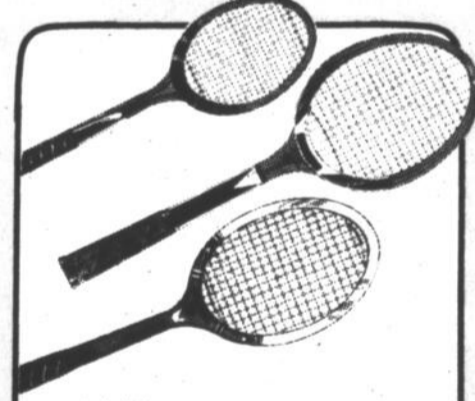

**Fauteuil de patio.** Siège et dossier doubles. Modèle de luxe. Cadre tubulaire. Se plie pour rangement.  
Prix coupé de 2.98  
**\$12**  
Prix régulier LaSalle 14.98

BALANCELLE DE JARDIN "BOUTON D'OR"

**PRIX COUPE** **29<sup>96</sup>**

Prix régulier LaSalle 129.98

Modèle 3-places. Cadre tubulaire. Avec dais frangé, imprimé à l'intérieur, uni à l'extérieur. Se plie pour rangement.

**\$100**

FAUTEUIL À SANGLES

**PRIX COUPE** **149**

Prix régulier LaSalle 8.99

**850**

Cadre tubulaire léger. Appuie-bras assortis. Se plie pour rangement. Modèle 6 x 8. Choix de coloris.

RAQUETTES DE TENNIS

Raquettes de tennis de qualité à un seul bas prix !

**\$4**

JEU DE FLÉCHETTES

Jeu de fléchettes sur gazon comprenant 4 cibles et 4 fléchettes équilibrées. Avec règles du jeu.

**\$3**

PATAUGEUSE "SCOOBIE DOO" POLY 60-PO.

Prix régulier LaSalle 8.98  
Une patageuse idéale pour les petits ! Fabrication robuste. Facile d'entretien.