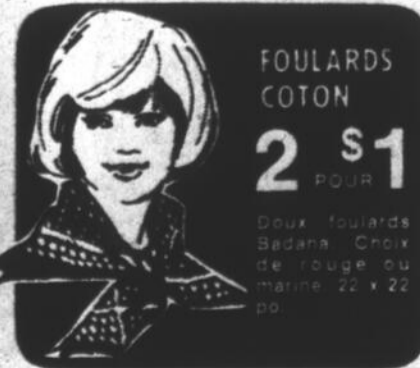

**FOULARDS
COTON**

2 $1

Deux foulards Badana. Choix de rouge ou marine. 22 x 22 po.