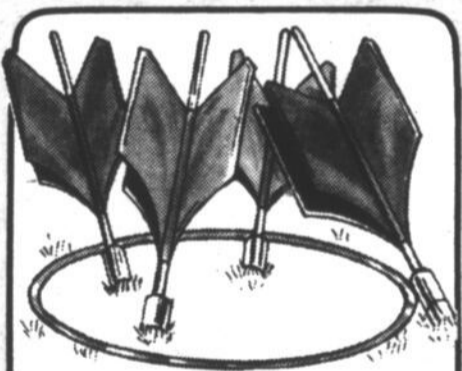

**PRIX COUPE** **29<sup>96</sup>**

Prix régulier LaSalle 129.98

Modèle 3-places. Cadre tubulaire. Avec dais frangé, imprimé à l'intérieur, uni à l'extérieur. Se plie pour rangement.

**\$100**

FAUTEUIL À SANGLES

**PRIX COUPE** **149**

Prix régulier LaSalle 8.99

**850**

Cadre tubulaire léger. Appuie-bras assortis. Se plie pour rangement. Modèle 6 x 8. Choix de coloris.

RAQUETTES DE TENNIS

Raquettes de tennis de qualité à un seul bas prix !

**\$4**

JEU DE FLÉCHETTES

Jeu de fléchettes sur gazon comprenant 4 cibles et 4 fléchettes équilibrées. Avec règles du jeu.

**\$3**

PATAUGEUSE "SCOOBIE DOO" POLY 60-PO.

Prix régulier LaSalle 8.98  
Une patageuse idéale pour les petits ! Fabrication robuste. Facile d'entretien.