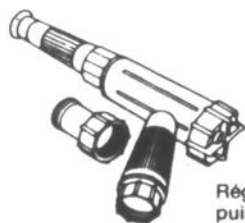

**MINI-OUTILS DE JARDINAGE 3-PIÈCES**

**1.25**

Comprend: bêche, rateau, transplantoir. Dans étui portatif.

**NAPPERONS VINYLE POUR POTS DE FLEURS**

**\$1**

Mettez-en sous chaque plante. Protègent des taches.