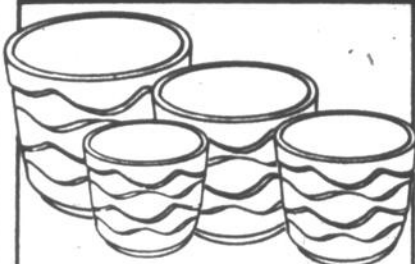

**MINI-OUTILS DE JARDINAGE 3-PIÈCES**

**1.25**

Comprend: bêche, rateau, transplantoir. Dans étui portatif.

**NAPPERONS VINYLE POUR POTS DE FLEURS**

**\$1**

Mettez-en sous chaque plante. Protègent des taches.

**JET POUR LAVAGE OU JARDINAGE**

**\$1**

Réglable pour jet fin ou puissant. Paquet de 12 cartouches de rechange. 2/\$1

**GRAND ARROSOIR 8 PINTES**

**\$2**

Complet avec pomme amovible. Parfait pour votre jardin.

## CHOIX DE JARDINIÈRES

**TERRE CUITE OU PORCELAINE**

PETITE ..... \$2  
MOYENNE ..... \$3  
GRANDE ..... \$4  
TRÈS GRANDE ..... \$5

**GRANDES JARDINIÈRES EN GRÈS**

**\$3 CH.**

**CHOIX DE JARDINIÈRES CÉRAMIQUE**