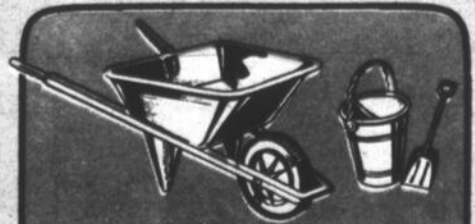

**\$4**

JEU DE FLÉCHETTES

Jeu de fléchettes sur gazon comprenant 4 cibles et 4 fléchettes équilibrées. Avec règles du jeu.

**\$3**

PATAUGEUSE "SCOOBIE DOO" POLY 60-PO.

Prix régulier LaSalle 8.98  
Une patageuse idéale pour les petits ! Fabrication robuste. Facile d'entretien.

**PRIX COUPE** **196** **\$7**

POUR JOUER DANS LE SABLE

Choix de trois ensembles 3-pièces pour jouer dans le sable. Coloris vifs.

**\$1**

ENS. AU CHOIX

BROUETTE, PELLE ET SEAU

Ensemble en plastique comprenant une brouette, un seau et une pelle. Pour les petits !