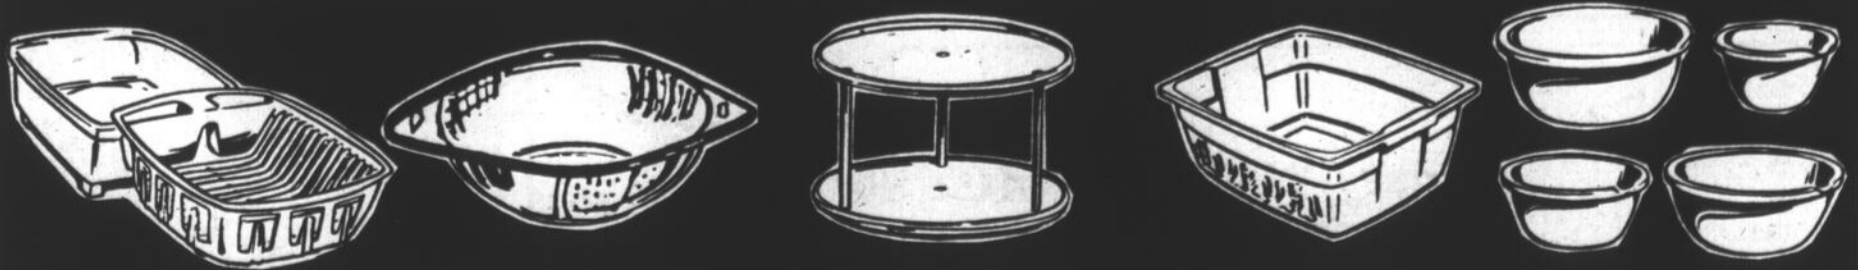

ENS. CUVETTE ET ÉGOUTTOIR À VAISSELLE **$1** L'ENS.
PASSOIRE PLASTIQUE AVEC 2 POIGNÉES POUR 2 **$1**
TABLE TOURNANTE PLASTIQUE À DEUX TABLETTES 1.50
CUVETTE RECTANGULAIRE PLASTIQUE À MOTIF POUR 2 **1.50**
ENS. 4 BOLS À MÉLANGER EN PLASTIQUE 1.50 **ENS.**