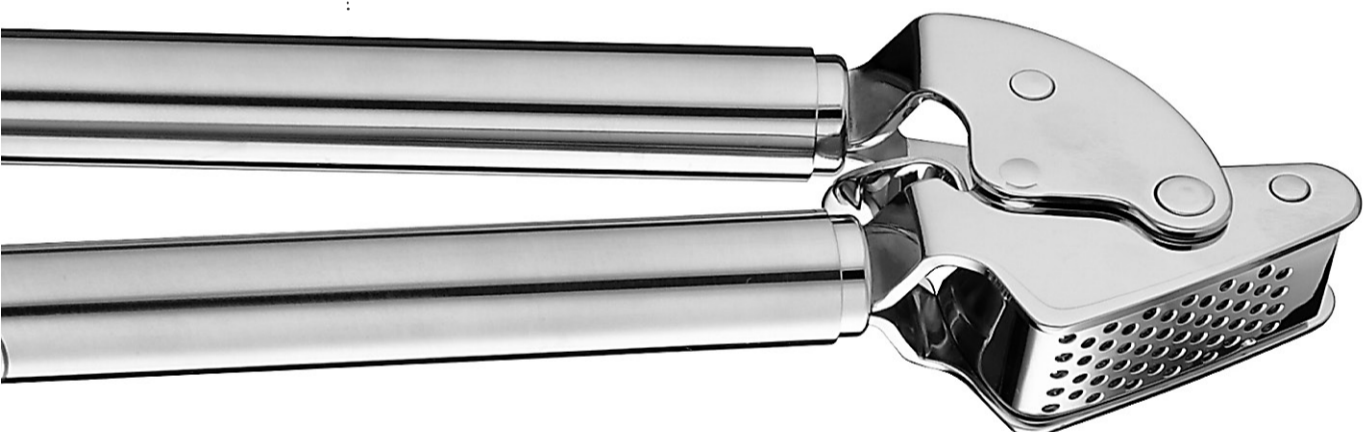

L'AIL EN VELETTE

Nettoyer un presse-ail est souvent fastidieux. Rösle l'a bien compris. Cette compagnie allemande, située dans le petit village de Marktoberdorf, à mi-chemin entre Francfort et Munich, représente le meilleur de l'esprit artisanal et technique allemand. La grille qu'il faut nettoyer est plate, ce qui élimine les combats si fréquents quand la grille est située au fond du réceptacle. Le prix est par contre à couper le souffle : si on ne profite pas d'un solde, les accessoires Rösle peuvent dépasser les 50$.

www.browneco.com
1-866-345 6866