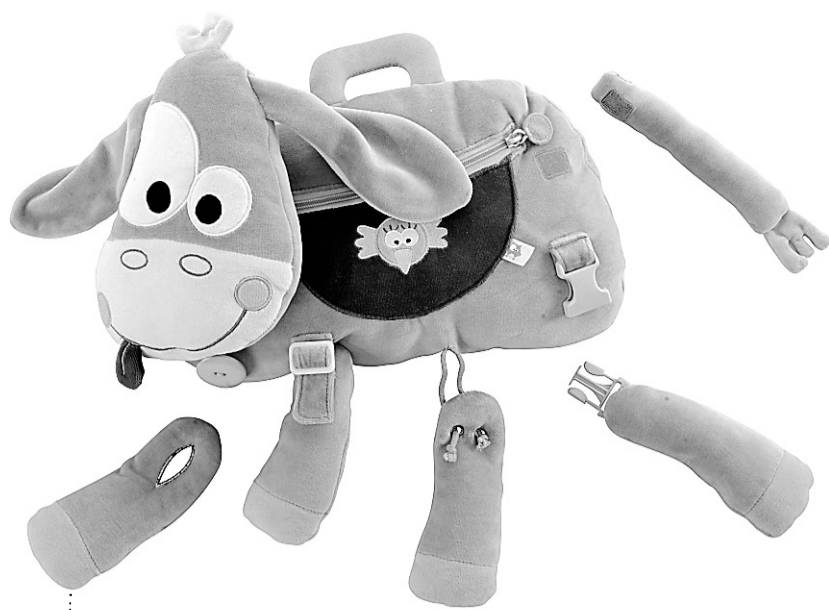

CONSOMMATION

JEUX EN VOYAGE!

CATHERINE GOLDSCHMIDT
COLLABORATION SPÉCIALE

Magasiner, souper au restaurant, courir d'une soirée à l'autre en auto, en avion, en train, en autobus... Ça n'en finit plus! Voici quelques idées de jeux faciles à transporter pour occuper petits et grands lors de la grande boueotte hivernale.

IL ÉTAIT UNE FOIS...

Avec les mini papo, il y en a pour tous les goûts et toutes les histoires. Chaque mallette en métal présente six personnages et animaux sur un thème précis tels que les chevaliers, les contes et légendes, les équidés, les pirates ou les fantastiques. Chaque figurine est peinte à la main et répond à des normes internationales reconnues en matière de sécurité (ASTM, EN71 et ISO 8124).

Boîte collection, par Papo.
Prix: 18 à 24\$

AGLAGLA

Avec l'hiver qui pointe le bout du nez, c'est l'heure de rejoindre les pingouins pour faire un barbecue de sardines! Quand on remplace des serpents et des échelles par des manchots et des ours, ça donne... *Aglagla*. Présenté dans une belle petite mallette en carton dotée d'une poignée en métal, ce classique réinventé plaira à tous les petits pingouins de 5 ans et plus. Djeco. Prix: 20\$

ÂNE EN MORCEAUX!

Avec Noa, les petites fripouilles qui s'amuse à détacher leurs lacets ou à défaire les nœuds vont s'en donner à cœur joie! Sa tête, ses pattes et sa queue sont accrochées à son corps par un système d'attache particulier (velcro, bouton, nœud, ceinture, clip, bouton-pression et fermeture éclair). C'est une façon ludique d'exercer sa dextérité manuelle. Grâce à la poignée, le petit âne se transporte partout. Les enfants peuvent même glisser leur jouet préféré à l'intérieur de la poche ventrale ou utiliser Noa comme oreiller de voyage! A partir de 18 mois.