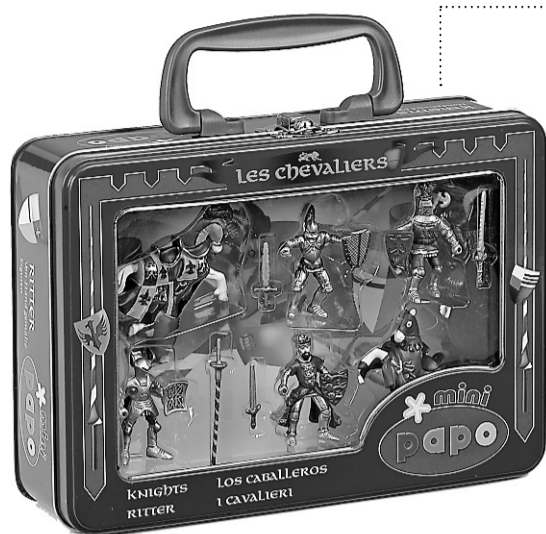

CONSOMMATION

JEUX EN VOYAGE!

CATHERINE GOLDSCHMIDT
COLLABORATION SPÉCIALE

Magasiner, souper au restaurant, courir d'une soirée à l'autre en auto, en avion, en train, en autobus... Ça n'en finit plus! Voici quelques idées de jeux faciles à transporter pour occuper petits et grands lors de la grande boueotte hivernale.

IL ÉTAIT UNE FOIS...

Avec les mini papo, il y en a pour tous les goûts et toutes les histoires. Chaque mallette en métal présente six personnages et animaux sur un thème précis tels que les chevaliers, les contes et légendes, les équidés, les pirates ou les fantastiques. Chaque figurine est peinte à la main et répond à des normes internationales reconnues en matière de sécurité (ASTM, EN71 et ISO 8124).

Boîte collection, par Papo.
Prix: 18 à 24$

AGLAGLA

Avec l'hiver qui pointe le bout du nez, c'est l'heure de rejoindre les pingouins pour faire un barbecue de sardines! Quand on remplace des serpents et des échelles par des manchots et des ours, ça donne... *Aglagla*. Présenté dans une belle petite mallette en carton dotée d'une poignée en métal, ce classique réinventé plaira à tous les petits pingouins de 5 ans et plus. Djeco. Prix: 20$