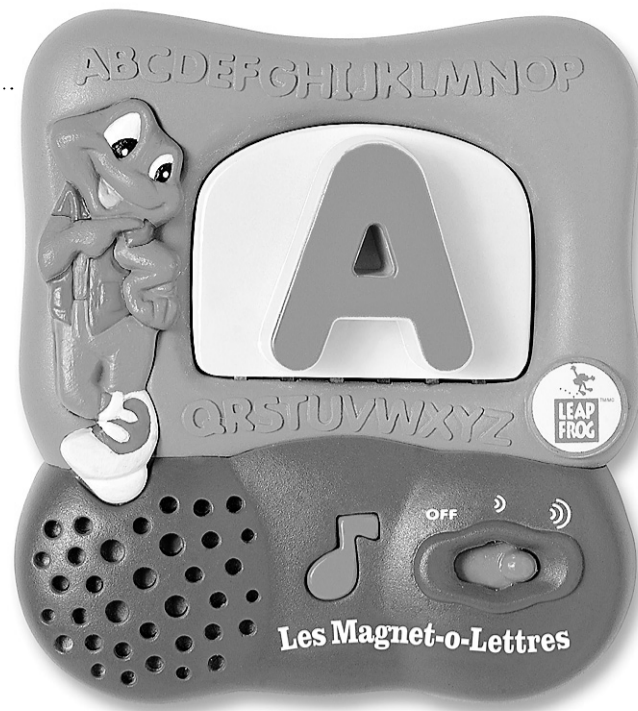

V COMME VOCABULAIRE

Basé sur le même principe qu'un jeu de loto (on pige un jeton, on énonce le mot illustré puis on le dépose sur la case appropriée), Mont à mot Alpha aide les enfants à accroître leur vocabulaire tout en révisant leur alphabet. L'ajout des jetons actions crée de petits rebondissements qui viennent bouleverser l'ordre établi. La version pour ceux qui savent lire est légèrement plus stratégique et fait pratiquer l'épellation. Pour 2 à 4 joueurs. À partir de 5 ans. Conçu au Québec.

Mont à mots Alpha. Productions du Lampiste. Prix: 25$

APPRENDRE L'ALPHABET

Magnet-o-lettres est un jeu magnétique simple et amusant avec lequel les enfants découvrent le son et le nom des 26 lettres de l'alphabet. Ils écoutent la chanson, forment leurs premiers mots ou appuient sur la lettre afin d'entendre le nom et le son qu'elle produit. Comme à cet âge les petits n'aiment pas toujours jouer seuls dans une pièce, ils peuvent s'amuser sur le frigo et rester près de vous dans la cuisine pendant que vous préparez le repas. Un incontournable. À partir de 2 ans.

Magnet-o-lettres, par Leapfrog. Prix: 25$

JEU DE LETTRES SOLITAIRE

Voltaire s'adresse aux passionnés de jeux de lettres qui n'ont pas de partenaire, ou du moins pas aussi souvent qu'ils le voudraient. Il s'agit d'un beau jeu magnétique dont les lettres en bois ont été fabriquées en France dans le Jura. À partir d'une donne toujours constituée de 10 lettres, il faut croiser des mots comme au Scrabble, avec pour objectif de placer 48 lettres.

Voltaire, par Création Guy Jandel. Prix: 45$
www.levalet.com

QUESTION D'ATOUT