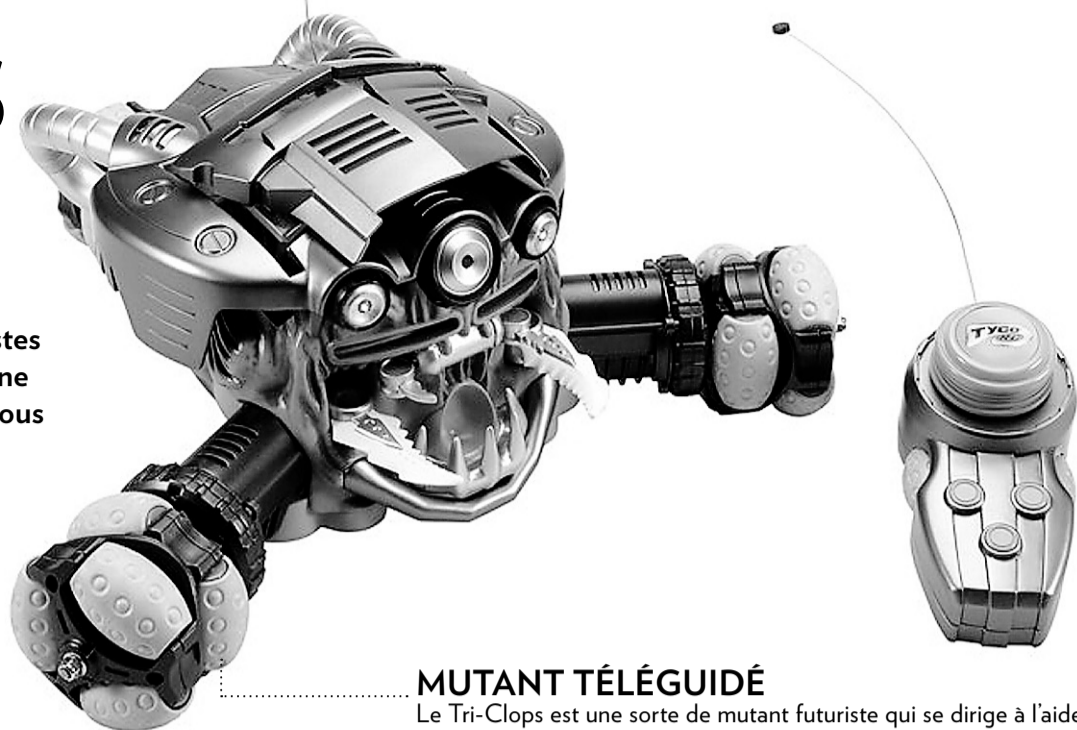

MUTANT TÉLÉGUIDÉ

Le Tri-Clops est une sorte de mutant futuriste qui se dirige à l'aide d'une télécommande. En mode vitesse, il file à toute allure en ligne droite, latéralement ou à 360 degrés. Gare aux pieds qui traînent ou au chat qui dort! Le mode attaque n'est pas plus reposant, car une fois que cette machine infernale a défini sa cible avec son laser, elle propulse ses disques un par un ou en rafale. Les grands garçons de 8 ans et plus adorent! La supervision d'un adulte est préférable.