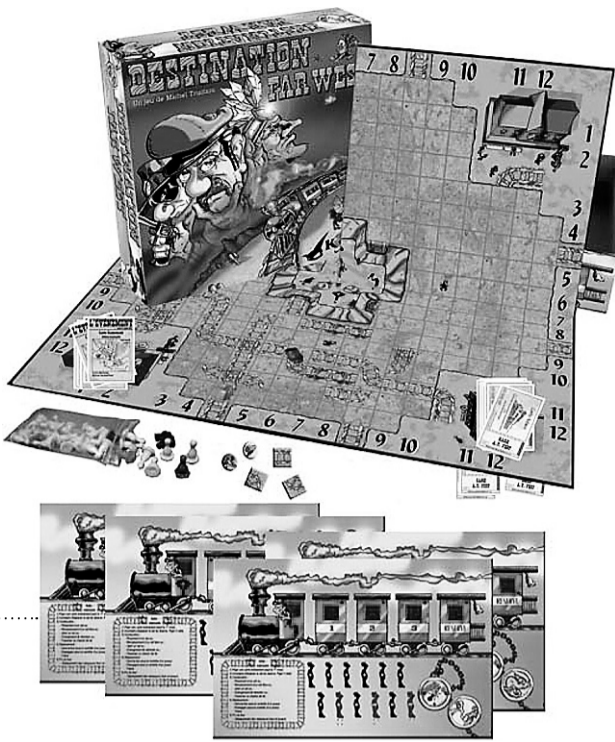

CONSOMMATION

PEINTURE EN 3D

Les enfants aiment la peinture à numéros, mais quand le résultat est en trois dimensions, le plaisir est encore plus grand. L'ensemble offre quatre feuilles illustrées sur le thème de la mer. Les dessins sont simples et humoristiques. Lorsque la peinture est sèche, il suffit de regarder l'œuvre à travers les lunettes. Le résultat est impressionnant quand on respecte les consignes. De 6 à 12 ans. Fabriqué au Québec.