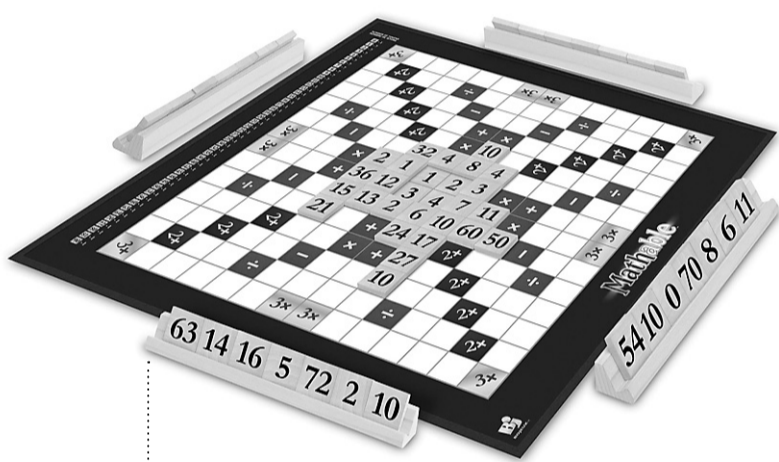

CONSOMMATION

JEUX CONÇUS CHEZ NOUS

CATHERINE GOLDSCHMIDT
COLLABORATION SPÉCIALE

G.B Shaw disait cette phrase merveilleuse : « On n'arrête pas de jouer quand on devient vieux, mais on devient vieux quand on arrête de jouer. » Les auteurs et fabricants de jeux d'ici ont visiblement décidé de rester jeunes, si on en juge par le nombre toujours plus grand de nouveautés qu'ils lancent sur le marché. En voici quelques-unes qui ont retenu notre attention.

VOYAGE AU FOND DES OCÉANS

Cette année, les Dohbodies (petits personnages faciles à former) explorent le fond des océans à la recherche d'un trésor. Deux pots de pâte à modeler, un nageur, un dauphin, une pieuvre couronnée, un coffre, de l'or, etc. Les enfants n'ont pas fini de s'inventer des histoires. De 3 à 7 ans.

Tutti Frutti/Trésors de la pieuvre,
par Bojeux. Prix: 14$

SHERPA

Après Kasl et ses batailles médiévales, Marc Beaudoin campe l'univers de son nouveau jeu dans les hauteurs enneigées du mont Everest. Pour parvenir jusqu'au sommet, chaque joueur doit gérer une équipe de grimpeurs et établir des camps de ravitaillement pour préserver leurs forces. Gestion humaine, matérielle et dangers multiples attendent les aventuriers. Le plan de jeu change à chaque tour, ce qui nécessite des ajustements constants. Pour 2 à 5 joueurs, à partir de 10 ans.

Sherpa, par Magma Éditions.
Prix: 35$

TAIE D'OREILLER LUDIQUE