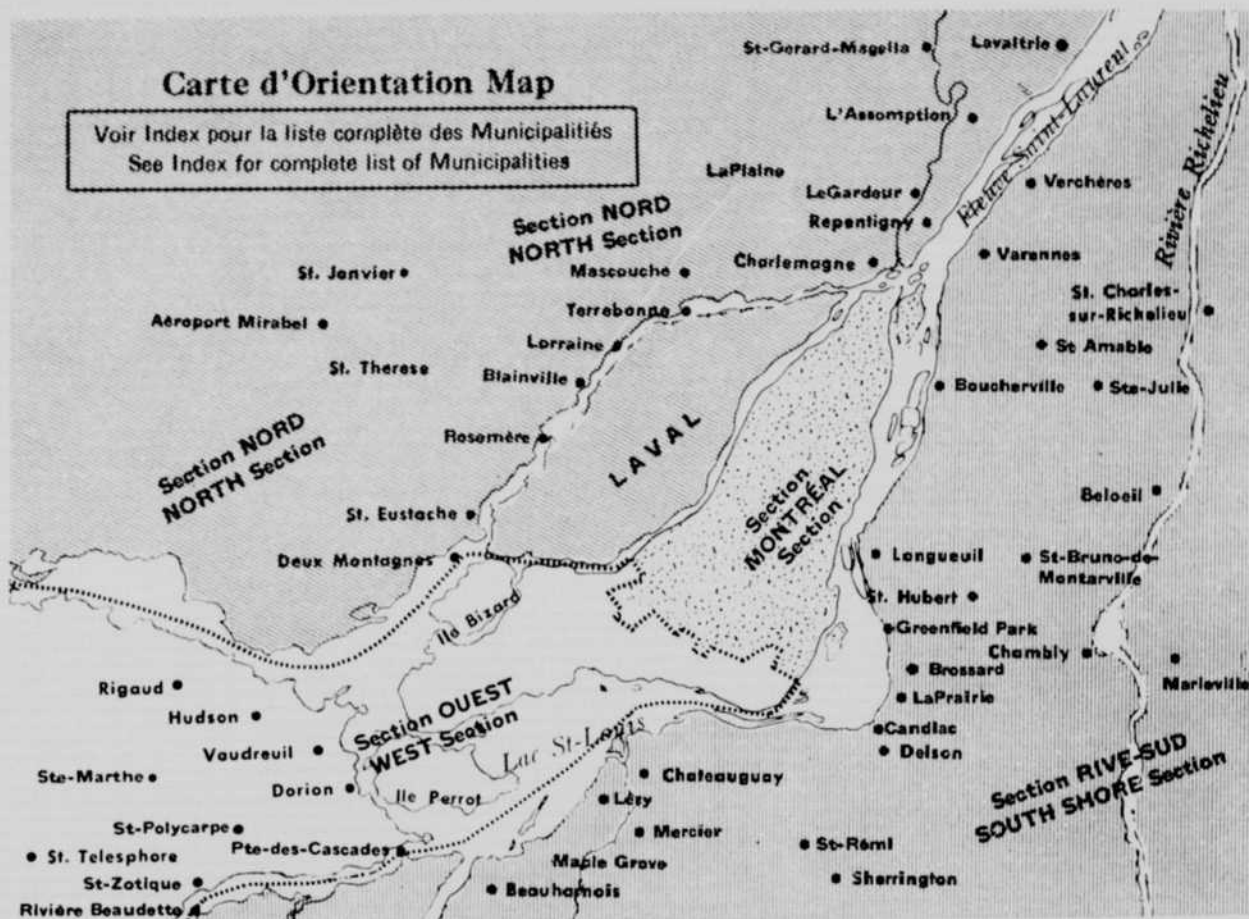

# ANNUAIRES "Criss-Cross"

La Section de Montréal est incluse dans le Volume I de l'annuaire du Montréal "Criss-Cross" Métropolitain.

La Section du Nord, de l'Ouest et de la Rive-Sud sont incluses dans le Volume II de l'annuaire du Montréal "Criss-Cross" Métropolitain.

Voir Index pour la liste complète des Municipalités  
See Index for complete list of Municipalities

- VOLUME I**  
**MONTREAL**
- Anjou
  - Côte Saint-Luc
  - Hampstead
  - LaSalle
  - Montréal
  - Montréal-Est
  - Montréal-Nord
  - Montréal West
  - Mont Royal
  - Outremont
  - Pte-aux-Trembles, Mtl.
  - Riv. des Prairies, Mtl.
  - St-Laurent
  - Saint-Léonard
  - St-Pierre
  - Verdun
  - Westmount

- VOLUME II**  
**RIVE SUD / SOUTH (suite) - (cont'd)**
- St-Charles-sur-le-Richelieu Paroisse
  - St-Constant
  - St-Edouard-de-Napierville Paroisse
  - St-Etienne-de-Beauharnois
  - St-Hilaire — Voir/See Mont St-Hilaire
  - Saint-Hubert
  - St-Isidore-de-LaPrairie Paroisse
  - St-Jacques-le-Linéur
  - St-Jean-Baptiste-de-Rouville
  - St-Julie
  - Saint-Lambert
  - St-Marc Paroisse
  - St-Marie Madeleine Paroisse
  - St-Marie-de-Monnoir
  - St-Mathias
  - St-Marie-de-Beloil Paroisse
  - St-Mathieu-de-LaPrairie Paroisse
  - St-Michel — (Napierville)
  - St-Philippe-de-LaPrairie
  - St-Rémi
  - Sherrington
  - Varennes
  - Verchères