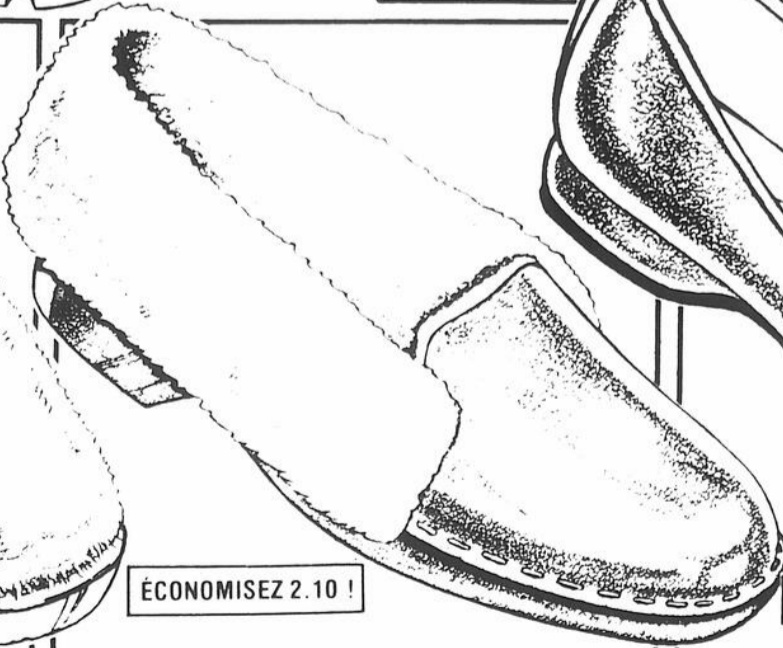

ECONOMISEZ 2.10 !

PANTOUFLES MOULÉES POUR HOMMES
Empeigne et semelle en cuir. Semelle intérieure et revers en simili-fourrure. Talon caoutchouc. Ton cerise seulement. 7 à 11.

9⁸⁷