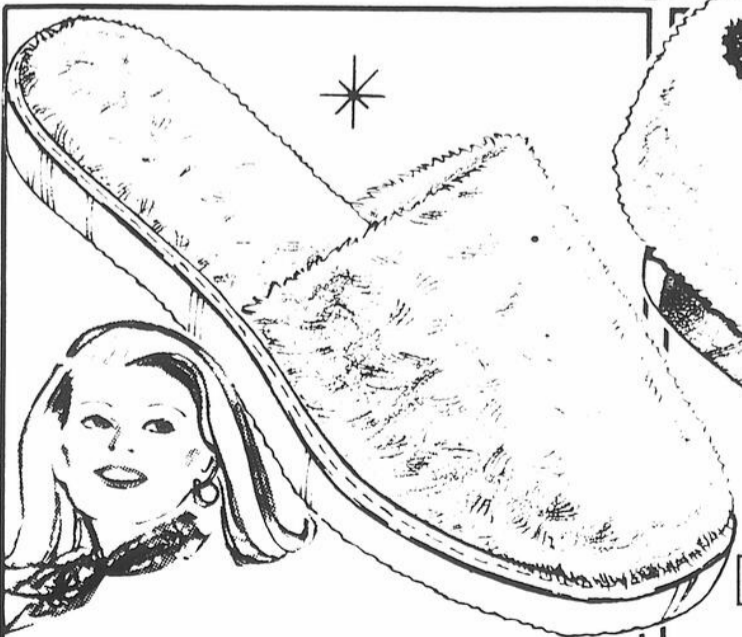

MULES ACRYLIQUE POUR DAMES
Empeigne et semelle intérieure en doux acrylique "Acrilon". Pointe fermée. Semelle mousse. Coloris variés. P.M.G.

2⁴⁷