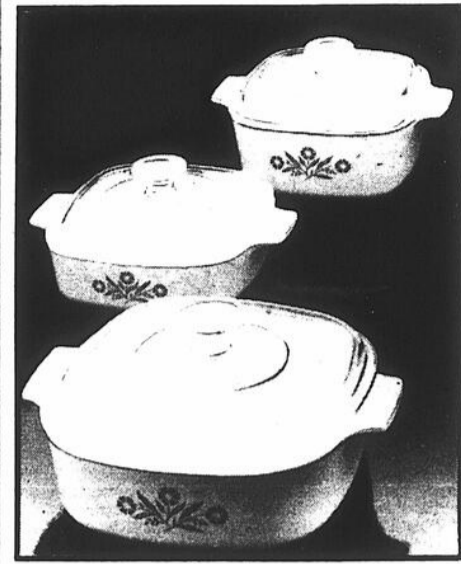

FAMEUX TRIO "CORNING"

Toujours pratiques. Trois casse-
roles Corning avec couvercles
transparents.

19⁹⁹
L'ENS.