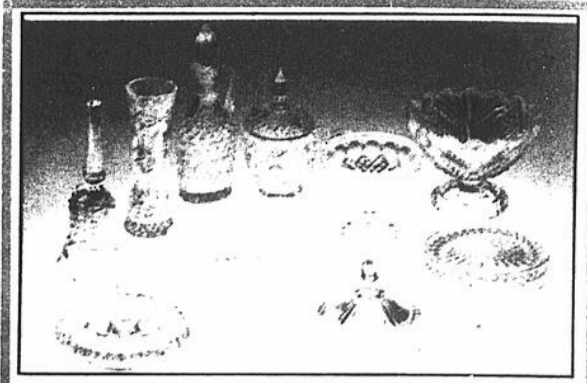

ACCESSOIRES CRISTAL AU PLOMB AU CHOIX
Pratiques et décoratifs. Vases, saladiers, bonbonnières, pichets, etc... **$8**