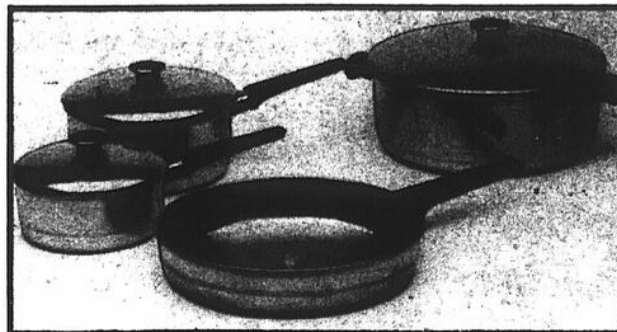

BATTERIE DE CUISINE 7-PIÈCES

Acier inoxydable, fond en cuivre.
Casseroles 1 et 2 pin. Cocotte 5-1/2
pin. avec couvercle, poêle 10".

$20