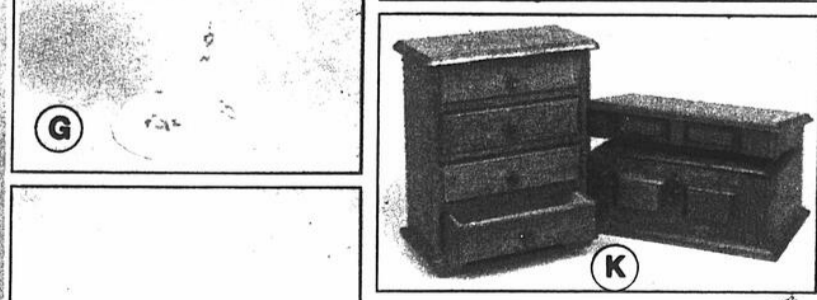

N- BOÎTES À BIJOUX

Boîtes à bijoux décoratives en métal travaillé. Choix de modeles.

$10