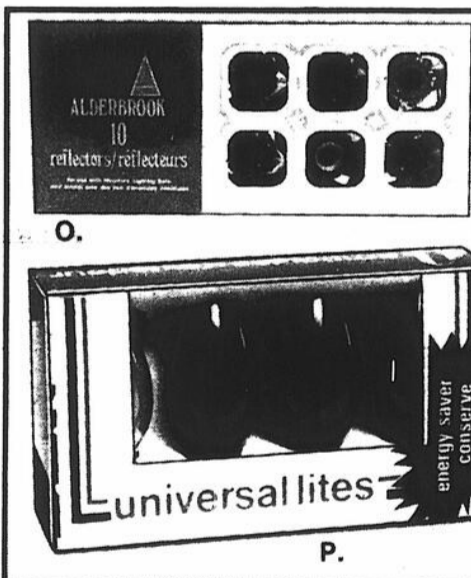

PIN ÉCOSSAIS ARTIFICIEL

19⁹⁹

Pour décorer votre foyer d'un année sur l'autre! Ravissant modèle de luxe de 7 pi. de hauteur 110 branches bien fournies. Base massive. Assemblage.