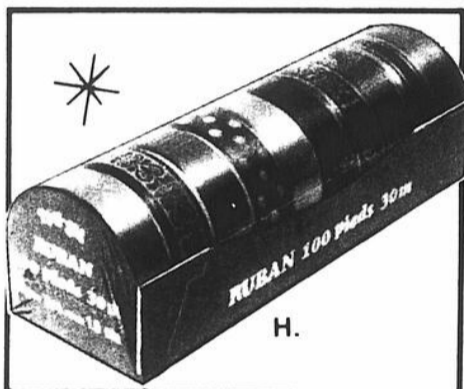

LaSalle

VOUS SOUHAITE UN JOYEUX NOËL !

DÉCORATIONS

AU CHOIX
99¢

- A. Rouleau de papier d'emballage. 26" x 250"
- B. Rouleau de papier d'emballage aluminium. 26" x 72"
- C. Rouleau de papier d'emballage ton aluminium. 26" x 100"
- D. 3 rouleaux de papier ton aluminium. 26" x 90"
- E. Choix de guirlandes, tons variés.
- F. Choix de mini-guirlandes, 18" x 2" x 2"
- G. Guirlande scintillante 25" x 3" x 1"
- H. Ensemble de 10 rouleaux de ruban aux tons variés 3.4" x 100"
- J. Corsages variés sur carte
- K. 400 étiquettes sur carte
- L. Ensemble Galaxy
- M. Sac de 36 boucles fantaisie
- N. Neige artificielle à vaporiser, 10-oz.
- O. 10 réflecteurs pompons scintillants
- P. Ensemble de 4 ampoules de rechange pour jeu de lumières intérieures ou extérieures.
- Q. Clignoteur sur carte.

PIN ÉCOSSAIS ARTIFICIEL

19⁹⁹

Pour décorer votre foyer d'un année sur l'autre! Ravissant modèle de luxe de 7 pi. de hauteur 110 branches bien fournies. Base massive. Assemblage.

TIRE-LIRE FANTAISIE POUR NOËL

- R. Tire-lire en forme de Père Noël avec gommes
  - S. Tire-lire "bonhomme de neige" avec gommes.
2. AU CHOIX **88¢**

ACCESSOIRES DE DÉCORATION

AU CHOIX **1³³ CH.**

- T. Père Noël dansant, idéal comme centre de table.
- U. Bas de Noël en Melton, 18 po. de hauteur.
- V. Jeu de 20 mini-lumières aux tons variés.
- W. Boîte de 12 boules de Noël en verre.