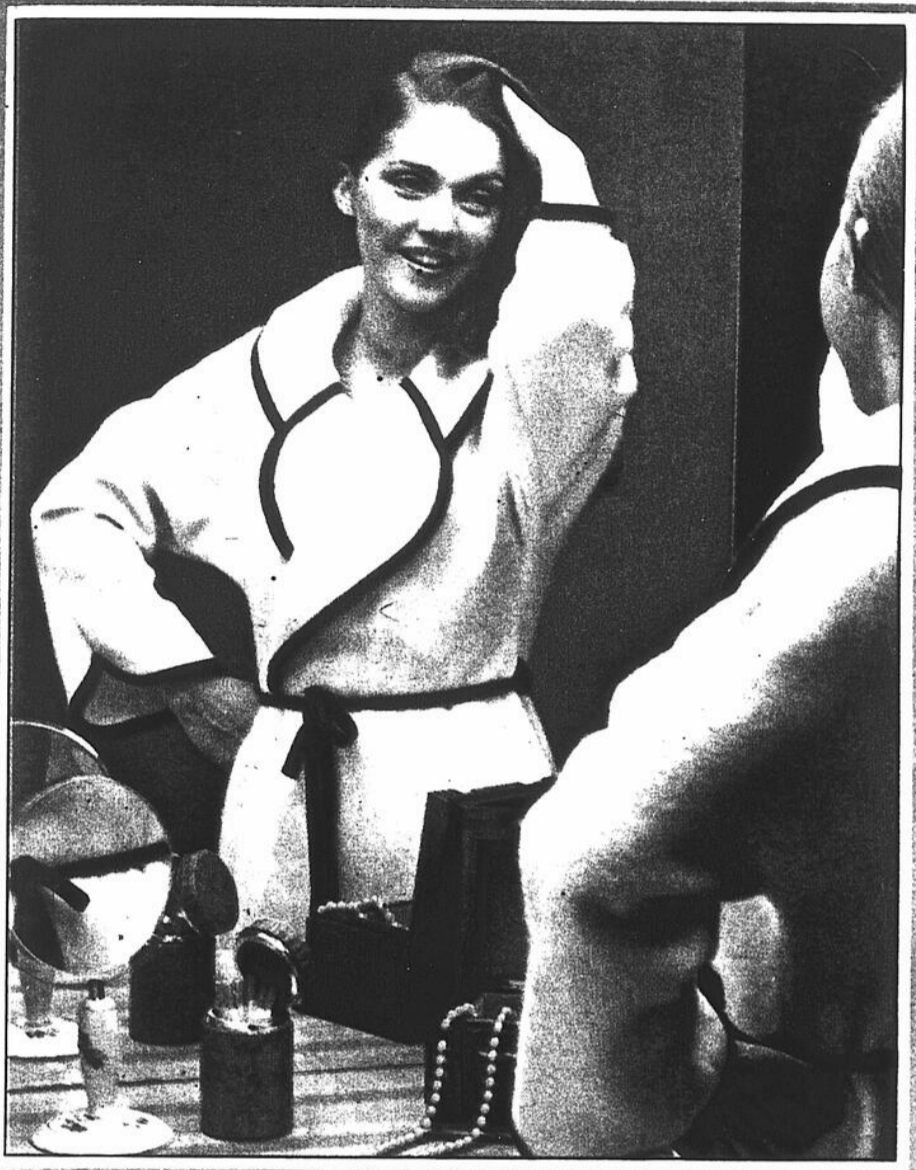

DES CADEAUX RIEN QUE POUR ELLE!

LaSalle