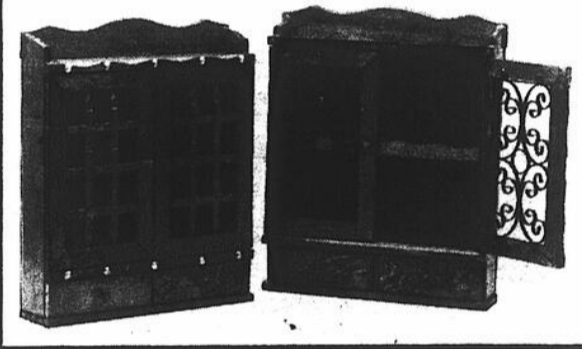

ÉTAGÈRES À ÉPICES BOIS

Choix de deux modèles. Tous
deux avec 2 portes et 2 tiroirs.
Sans flacons à épices.

7⁵⁰
CH.