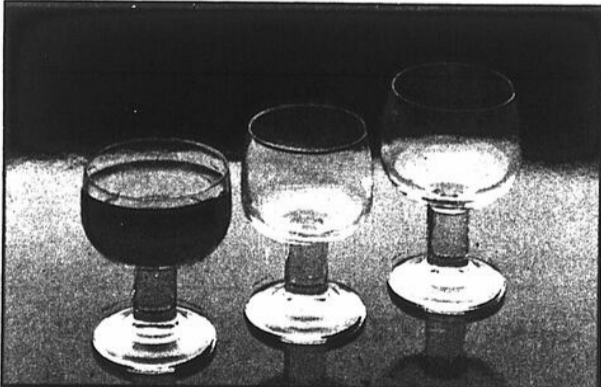

ENS. DE VERRES "VENDANGE" SUR PIED AU CHOIX
Paquet de 6. Verre à vin 9-1/4 oz; coupe à sorbet 9-1/4 oz; verre à eau 12-3/4 oz. **$6**