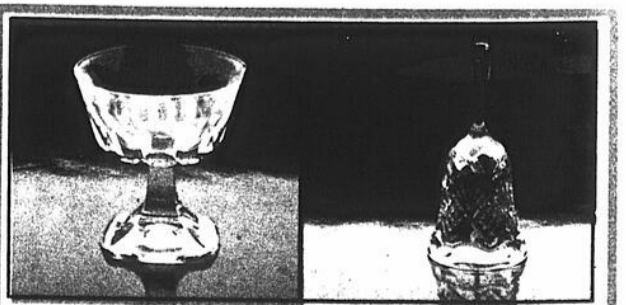

VERRES A VIN BLANC Cristal au plomb "Royal Crystal Rock". Modèles sur pied. Motif "Zeus". Paquet de 6. 4-1/2 oz. **$10**
CLOCHE A DINER Une façon originale de convier ses invités à prendre place. 5-3/4" de hauteur. **$7**