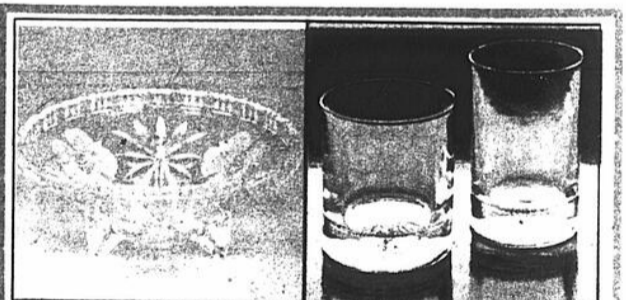

BOL SIMILI-CRISTAL Importé d'Italie. Modèle sur pied. Pour servir les fruits. **$6**
VERRES "ICELANTIC" Paquet de 6 verres. Choix de Highball 10 oz ou Old Fashion 12 oz. **$10** AU CHOIX