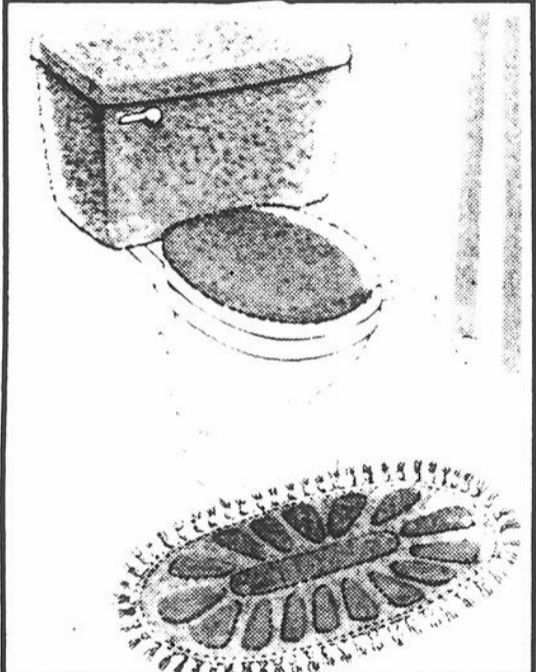

ENSEMBLE SALLE DE BAIN 4 OU 5 PCES

Polyester / Acrylique facile d'entretien. Choix d'ensembles 4 ou 5-pièces. Motifs et coloris décoratifs variés. Dans boîte-cadeau.

$16

ENS. DRAPS SANS REPASSAGE IMPRIMÉS "J.P. STEVENS"

Draps 50% Polyester / 50% coton. De marques reconnues J.P. Stevens, Wabasso etc. L'ensemble pour lit jumeau comprend: 1 drap plat, 1 drap housse, 1 taie. Pour lit double: même composition mais avec 2 taies.

Jumeau **$15**
Double **$19**