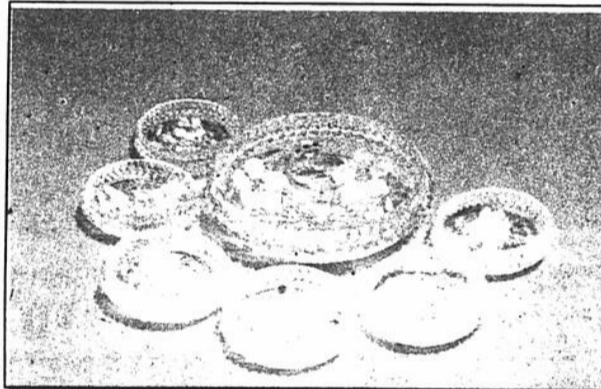

**BONBONNIERE "POIRE"** Verre transparent. Pot en forme de poire, avec couvercle. 80 oz. **\$4**  
**BONBONNIERE "POMME"** Verre transparent. Pot en forme de pomme, avec couvercle. 70 oz. **\$4**

**VERRE A COGNAC** Forme moderne très simple. Verre transparent. 86-oz. **\$4**  
**SALADIER CRISTAL** Cristal taillé, bordure en laiton. Couverts de service assortis. **\$10**

**SERVICE "VEZINA" POUR LE BAR** Ensemble de 24 verres pour le bar. **\$10**  
**SERVICE "VEZINA" 18-PIECES** Jolis verres sur pied. Trois modèles dans l'ensemble. **\$10**

**GRAND CHOIX D'ENSEMBLES DE VERRES**  
Ensembles de 4 verres. Choix de Highball 12 oz. Old Fashion 6-1/2 oz. verres à vin 5-1/2 oz. verres à eau 10 oz ou verres à vin rouge 7 oz. **\$3**