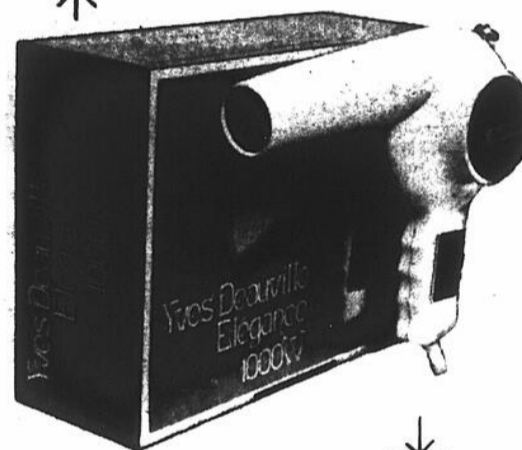

**CHOIX DE CADRES DÉCORATIFS**

Collection de petits cadres 5 x 5 po. aux styles et coloris variés.

Au choix

**1<sup>25</sup>**

**SÉCHOIR À CHEVEUX**

Fameux séchoir à cheveux de style professionnel avec bec réglable. Modèle de 1000 watts. Fonctionnement facile.