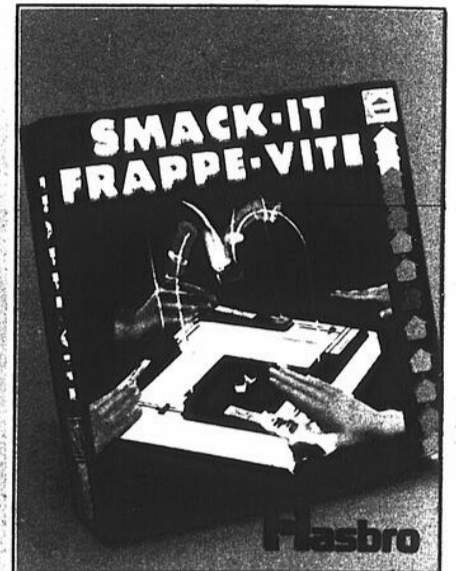

Hasbro

JEU "FRAPPE-VITE"

Jeu mettant à l'épreuve votre rapidité. Vos mains doivent être plus rapides que les yeux de l'adversaire.

8⁷⁸