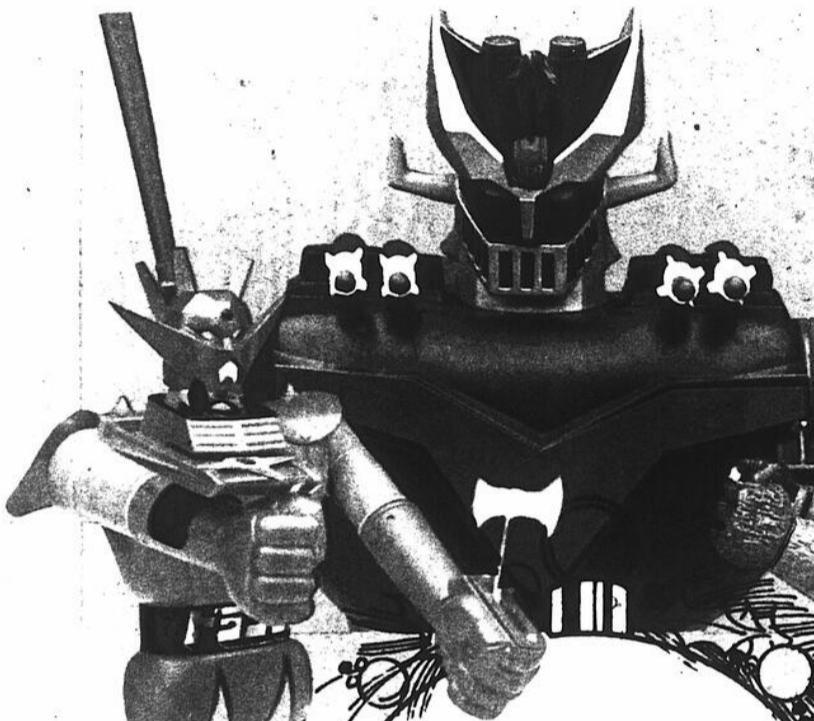

# cadeaux

**pour  
tous**

**Tonka**  
**CHOIX D'ENSEMBLES  
POUR LES JEUNES  
AVENTURIERS**  
**10<sup>88</sup>**  
**AU  
CHOIX**

**GUERRIERS  
"SHOGUN" OU GODZILLA**

Personnages montés sur roulettes avec accessoires, 24 po. de haut. Godzilla, créature ressemblant à un dinosaure, 20 po. de haut.