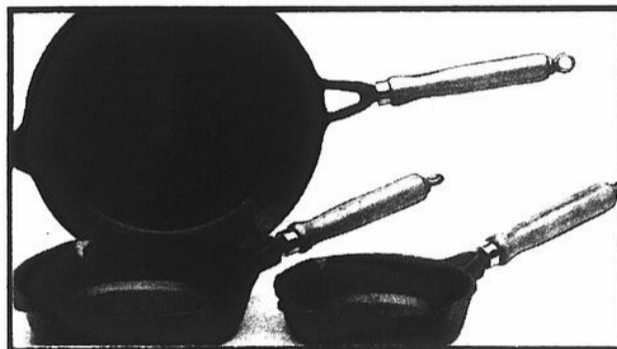

Toujours pratiques. Trois casse-  
 roles Corning avec couvercles  
 transparents.

**19<sup>99</sup>**  
 L'ENS.

**GRANDE RÔTISSOIRE "HYSIL"**

Toute indiquée pour vos repas  
 des Fêtes. Grande contenance,  
 couvercle transparent en forme  
 de dôme.

**7<sup>99</sup>**

**ENS. 3 POÊLES EN FONTE**

Pour la cuisson à l'ancienne!  
 Modèles à bec-verseur et manches  
 en bois.

**\$10**

**ÉTAGÈRES À ÉPICES BOIS**

Choix de deux modèles. Tous  
 deux avec 2 portes et 2 tiroirs.  
 Sans flacons à épices.