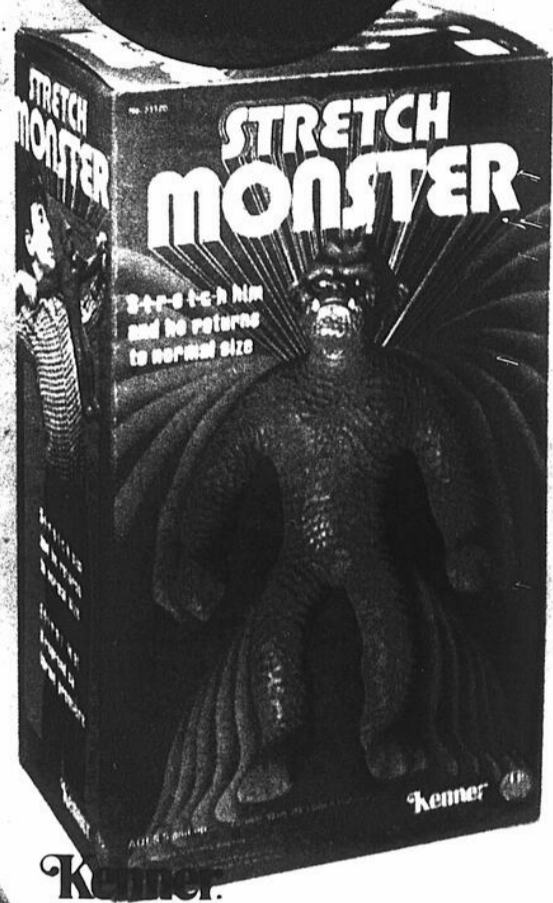

"STRETCH MONSTER"

Monstre extensible qui revient à la taille originale. S'entre dans tous les sens. Vert.

14⁸⁸