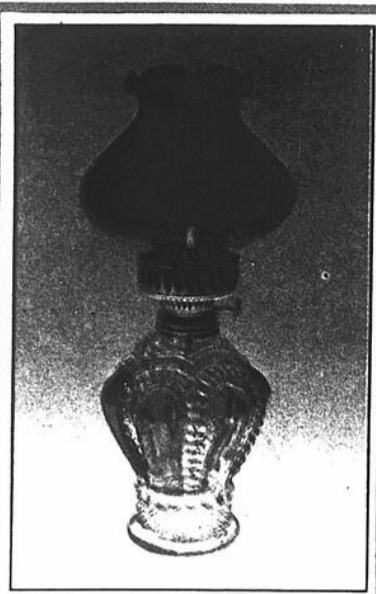

### LAMPE-TEMPÊTE STYLE TIFFANY

Jolie lampe-tem-  
pête en verre de  
style Tiffany

\$5