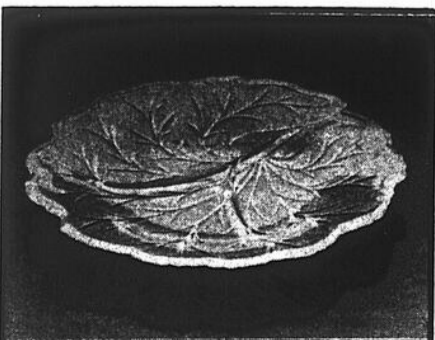

PLAT À CONDIMENTS

Modèles à trois parties. Indispensable au temps des Fêtes.

3⁵⁰