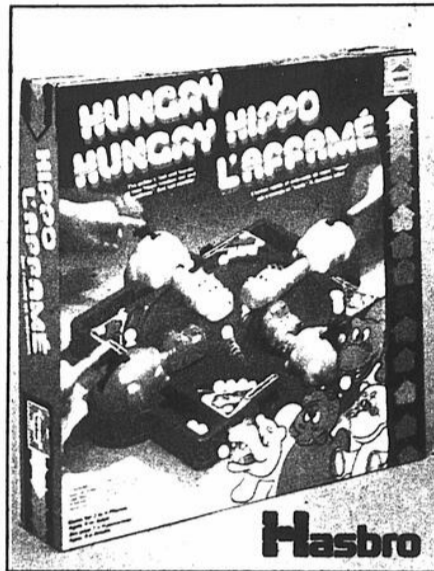

# LaSalle

**Kenner.**

**"MILKY" LA MERVEILLEUSE VACHE**

Elle boit de l'eau et lève la tête lorsqu'on actionne la queue comme une pompe. Tirez sur le pis et elle vous donnera du simili-lait. Avec seau.

**17<sup>88</sup>**