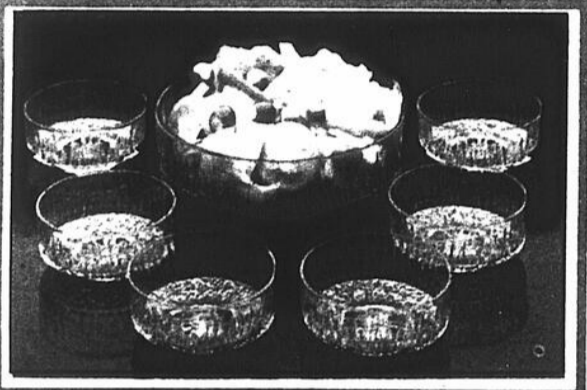

\$4

**N- BOÎTES À BIJOUX**

Boîtes à bijoux décoratives en métal travaillé. Choix de modeles.

\$10

## TOUT POUR VOTRE TABLE DES FÊTES !

**CRISTAL AU PLOMB DE BAVIERE** AU CHOIX  
Taillé pour embellir votre table: bois, vases, pichets et nombreux autres. **\$12**

**SERVICE A DESSERT 7-PIECES EN CRISTAL**  
L'ensemble comprend un saladier et six bols individuels. Pour fruits ou salades. **\$12**