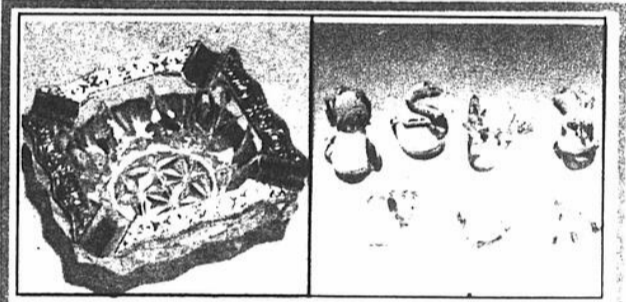

CENDRIER PLAQUE ARGENT Cristal taillé bordé d'argent plaqué. Très apprécié. **$7**
ANIMAUX SIMILI-CRISTAL Ravissante collection: oiseaux, chiens, éléphants, etc... **$4** AU CHOIX