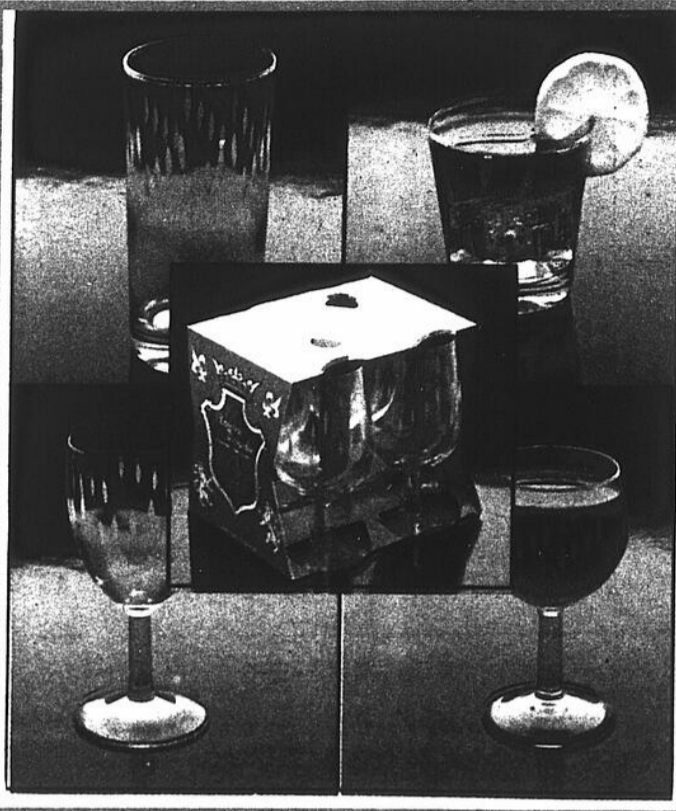

GRAND CHOIX D'ENSEMBLES DE VERRES
Ensembles de 4 verres. Choix de Highball 12 oz. Old Fashion 6-1/2 oz. verres à vin 5-1/2 oz. verres à eau 10 oz ou verres à vin rouge 7 oz. **$3**