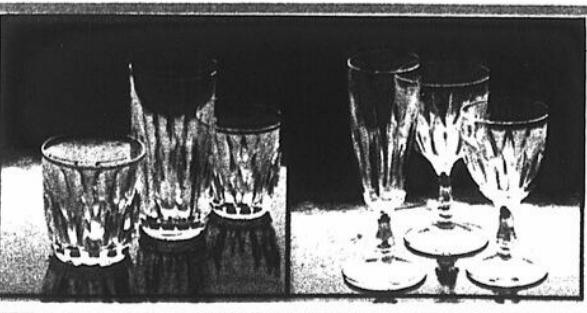

## TOUT POUR VOTRE TABLE DES FÊTES !

**CRISTAL AU PLOMB DE BAVIERE** AU CHOIX  
Taillé pour embellir votre table: bois, vases, pichets et nombreux autres. **\$12**

**SERVICE A DESSERT 7-PIECES EN CRISTAL**  
L'ensemble comprend un saladier et six bols individuels. Pour fruits ou salades. **\$12**

**BONBONNIERE "POIRE"** Verre transparent. Pot en forme de poire, avec couvercle. 80 oz. **\$4**  
**BONBONNIERE "POMME"** Verre transparent. Pot en forme de pomme, avec couvercle. 70 oz. **\$4**

**VERRE A COGNAC** Forme moderne très simple. Verre transparent. 86-oz. **\$4**  
**SALADIER CRISTAL** Cristal taillé, bordure en laiton. Couverts de service assortis. **\$10**

**SERVICE "VEZINA" POUR LE BAR** Ensemble de 24 verres pour le bar. **\$10**  
**SERVICE "VEZINA" 18-PIECES** Jolis verres sur pied. Trois modèles dans l'ensemble. **\$10**

**GRAND CHOIX D'ENSEMBLES DE VERRES**  
Ensembles de 4 verres. Choix de Highball 12 oz. Old Fashion 6-1/2 oz. verres à vin 5-1/2 oz. verres à eau 10 oz ou verres à vin rouge 7 oz. **\$3**