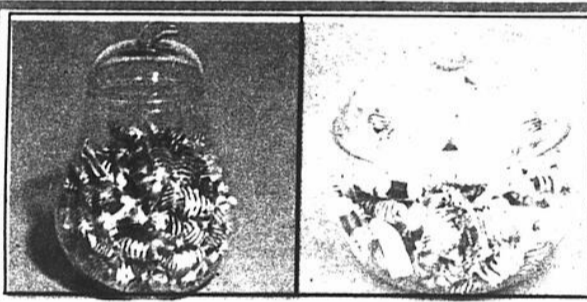

## TOUT POUR VOTRE TABLE DES FÊTES !

**CRISTAL AU PLOMB DE BAVIERE** AU CHOIX  
Taillé pour embellir votre table: bois, vases, pichets et nombreux autres. **\$12**

**SERVICE A DESSERT 7-PIECES EN CRISTAL**  
L'ensemble comprend un saladier et six bols individuels. Pour fruits ou salades. **\$12**