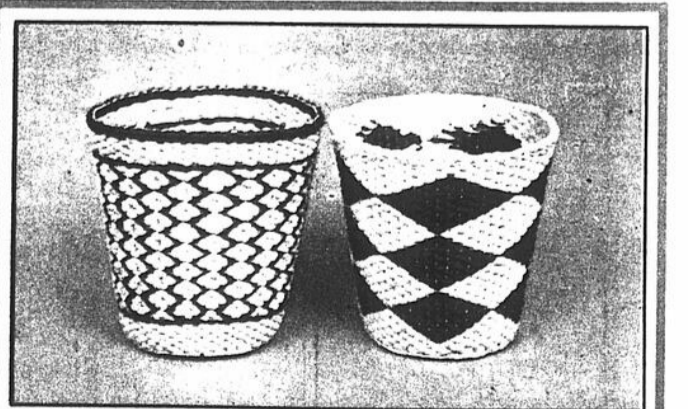

CORBEILLES À PAPIER

Mais tressé. Modèles pratiques et décoratifs. Choix de deux motifs deux-tons. Ronds.

AU CHOIX

$4