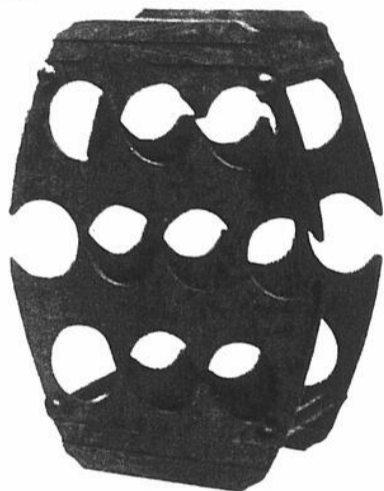

JEU DE POKER AUTOMATIQUE

Modèle fonctionnant sur piles (non comprises).

$4