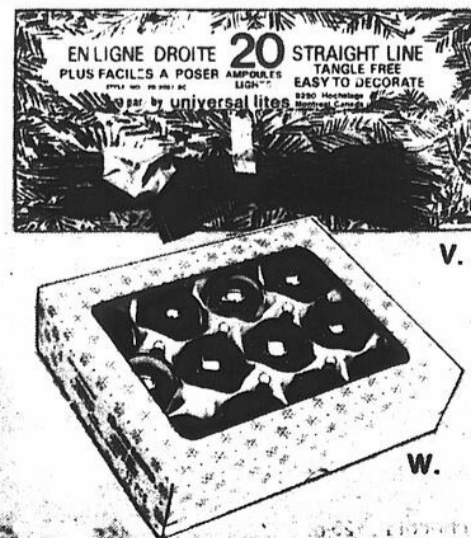

ACCESSOIRES DE DÉCORATION

AU CHOIX **1³³ CH.**

- T. Père Noël dansant, idéal comme centre de table.
- U. Bas de Noël en Melton, 18 po. de hauteur.
- V. Jeu de 20 mini-lumières aux tons variés.
- W. Boîte de 12 boules de Noël en verre.