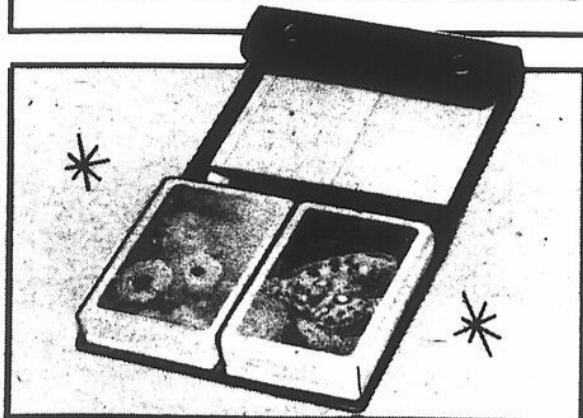

DES CADEAUX SÛRS DE PLAIRE ... POUR TOUS

LaSalle

ENSEMBLE POUR BRIDGE

Pour jouer au bridge. L'ensemble comprend deux jeux de 52 cartes, un bloc-notes pour le pointage et un crayon.

2⁹⁹