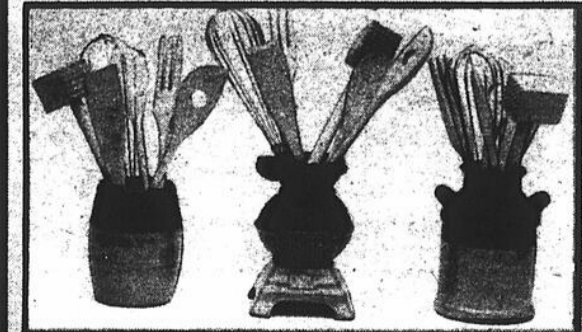

ENS. D'USTENSILES - BASES EN CÉRAMIQUE

Comprend 1 attendrisseur, 1
fouet, 1 spatule, 1 fourchette, 1
spatule perforée, 1 cuillère.

$5
CH.