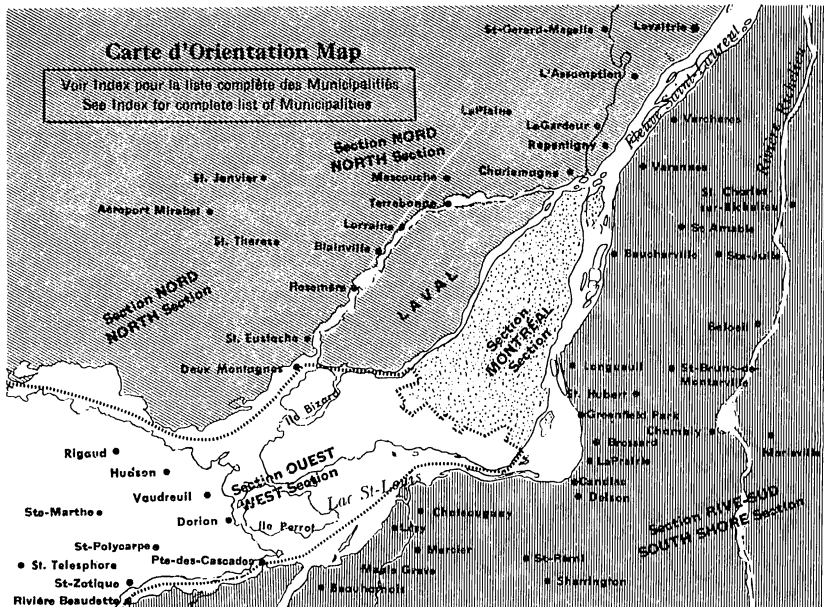

INDEX DES MUNICIPALITÉS

POUR LES

ANNUAIRES "Criss-Cross"

La section Montréal est incluse dans:

1. L'annuaire "Criss-Cross" de Montréal.
2. L'annuaire "Criss-Cross" métropolitain.

Les sections Nord, Rive-Sud et Ouest sont incluses dans:

MUNICIPALITY INDEX

FOR

"Criss-Cross" DIRECTORIES

The Montreal Section is included in:

1. The Montreal "Criss-Cross" Directory.
2. The Metropolitan "Criss-Cross" Directory.

The Northern, South Shore and Western Sections are included in:

1. The Suburban Montreal "Criss-Cross" Directory.
2. The Metropolitan "Criss-Cross" Directory.

Section MONTREAL MONTREAL Section

Section OUEST WESTERN Section

Section NORD NORTHERN Section

Section NORD(suite) NORTHERN(cont'd.)

Section NORD(suite) NORTHERN(cont'd.)

Section RIVE-SUD SOUTH SHORE.

RIVE SUD (suite) SOUTH SHORE (continued)

RIVE SUD (suite) SOUTH SHORE (continued)