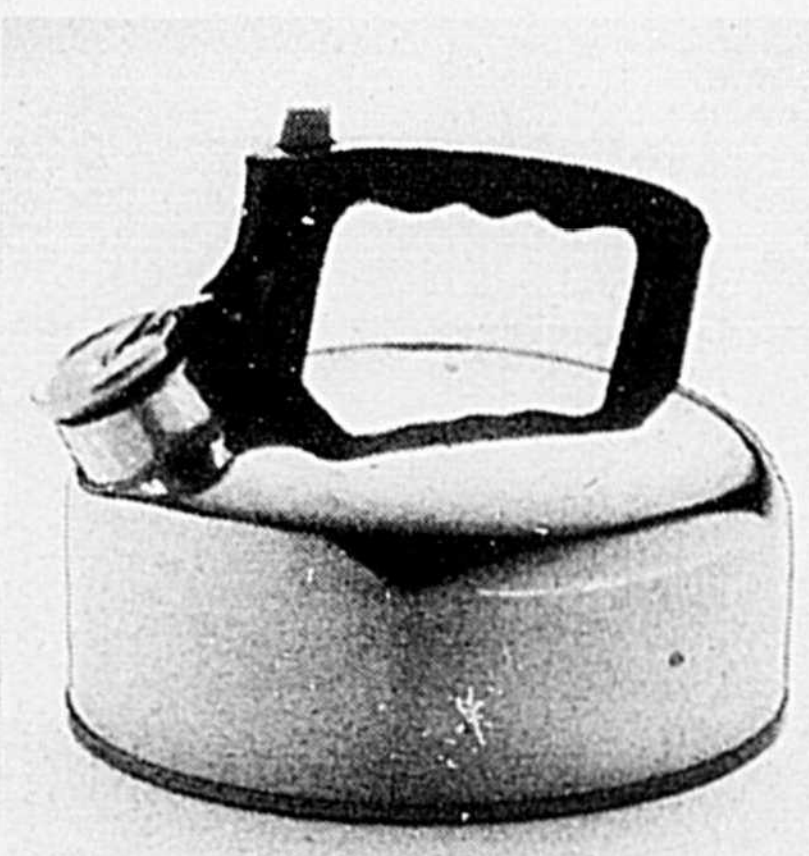

7 97

ch.

Poubelle de cuisine
Poubelle en métal robuste, couvercle à ressort, doublure en plastique blanc amovible. Blanc, amande ou or.

5 \$1

pour

Gobelets de 9 1/2 oz
En grand spécial! Gobelets dorés "Swirl".