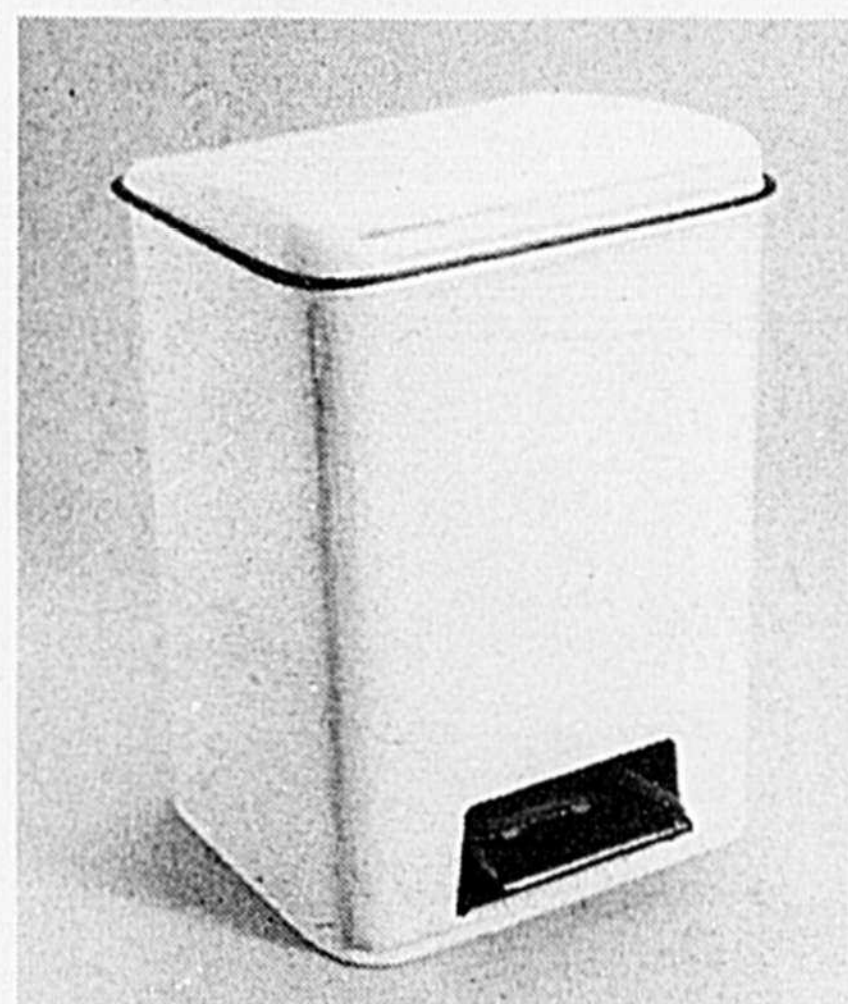

7 97

ch.

Poubelle de cuisine
Poubelle en métal robuste, couvercle à ressort, doublure en plastique blanc amovible. Blanc, amande ou or.