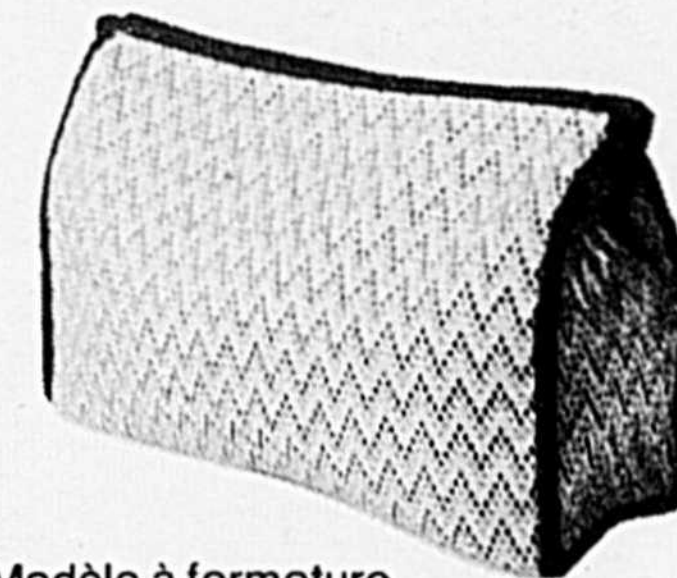

Huile pour
bébé
"Johnson's"
450 ml.

Sacs à cosmétiques
en spécial!

par "Danielle du Canada".

Modèle sac à main,
armature dorée. **1.97**ch.

1⁹⁷
& **2⁴⁷**
ch.

Modèle à fermeture
à glissière. **2.47**ch.
Autres modèles disponibles