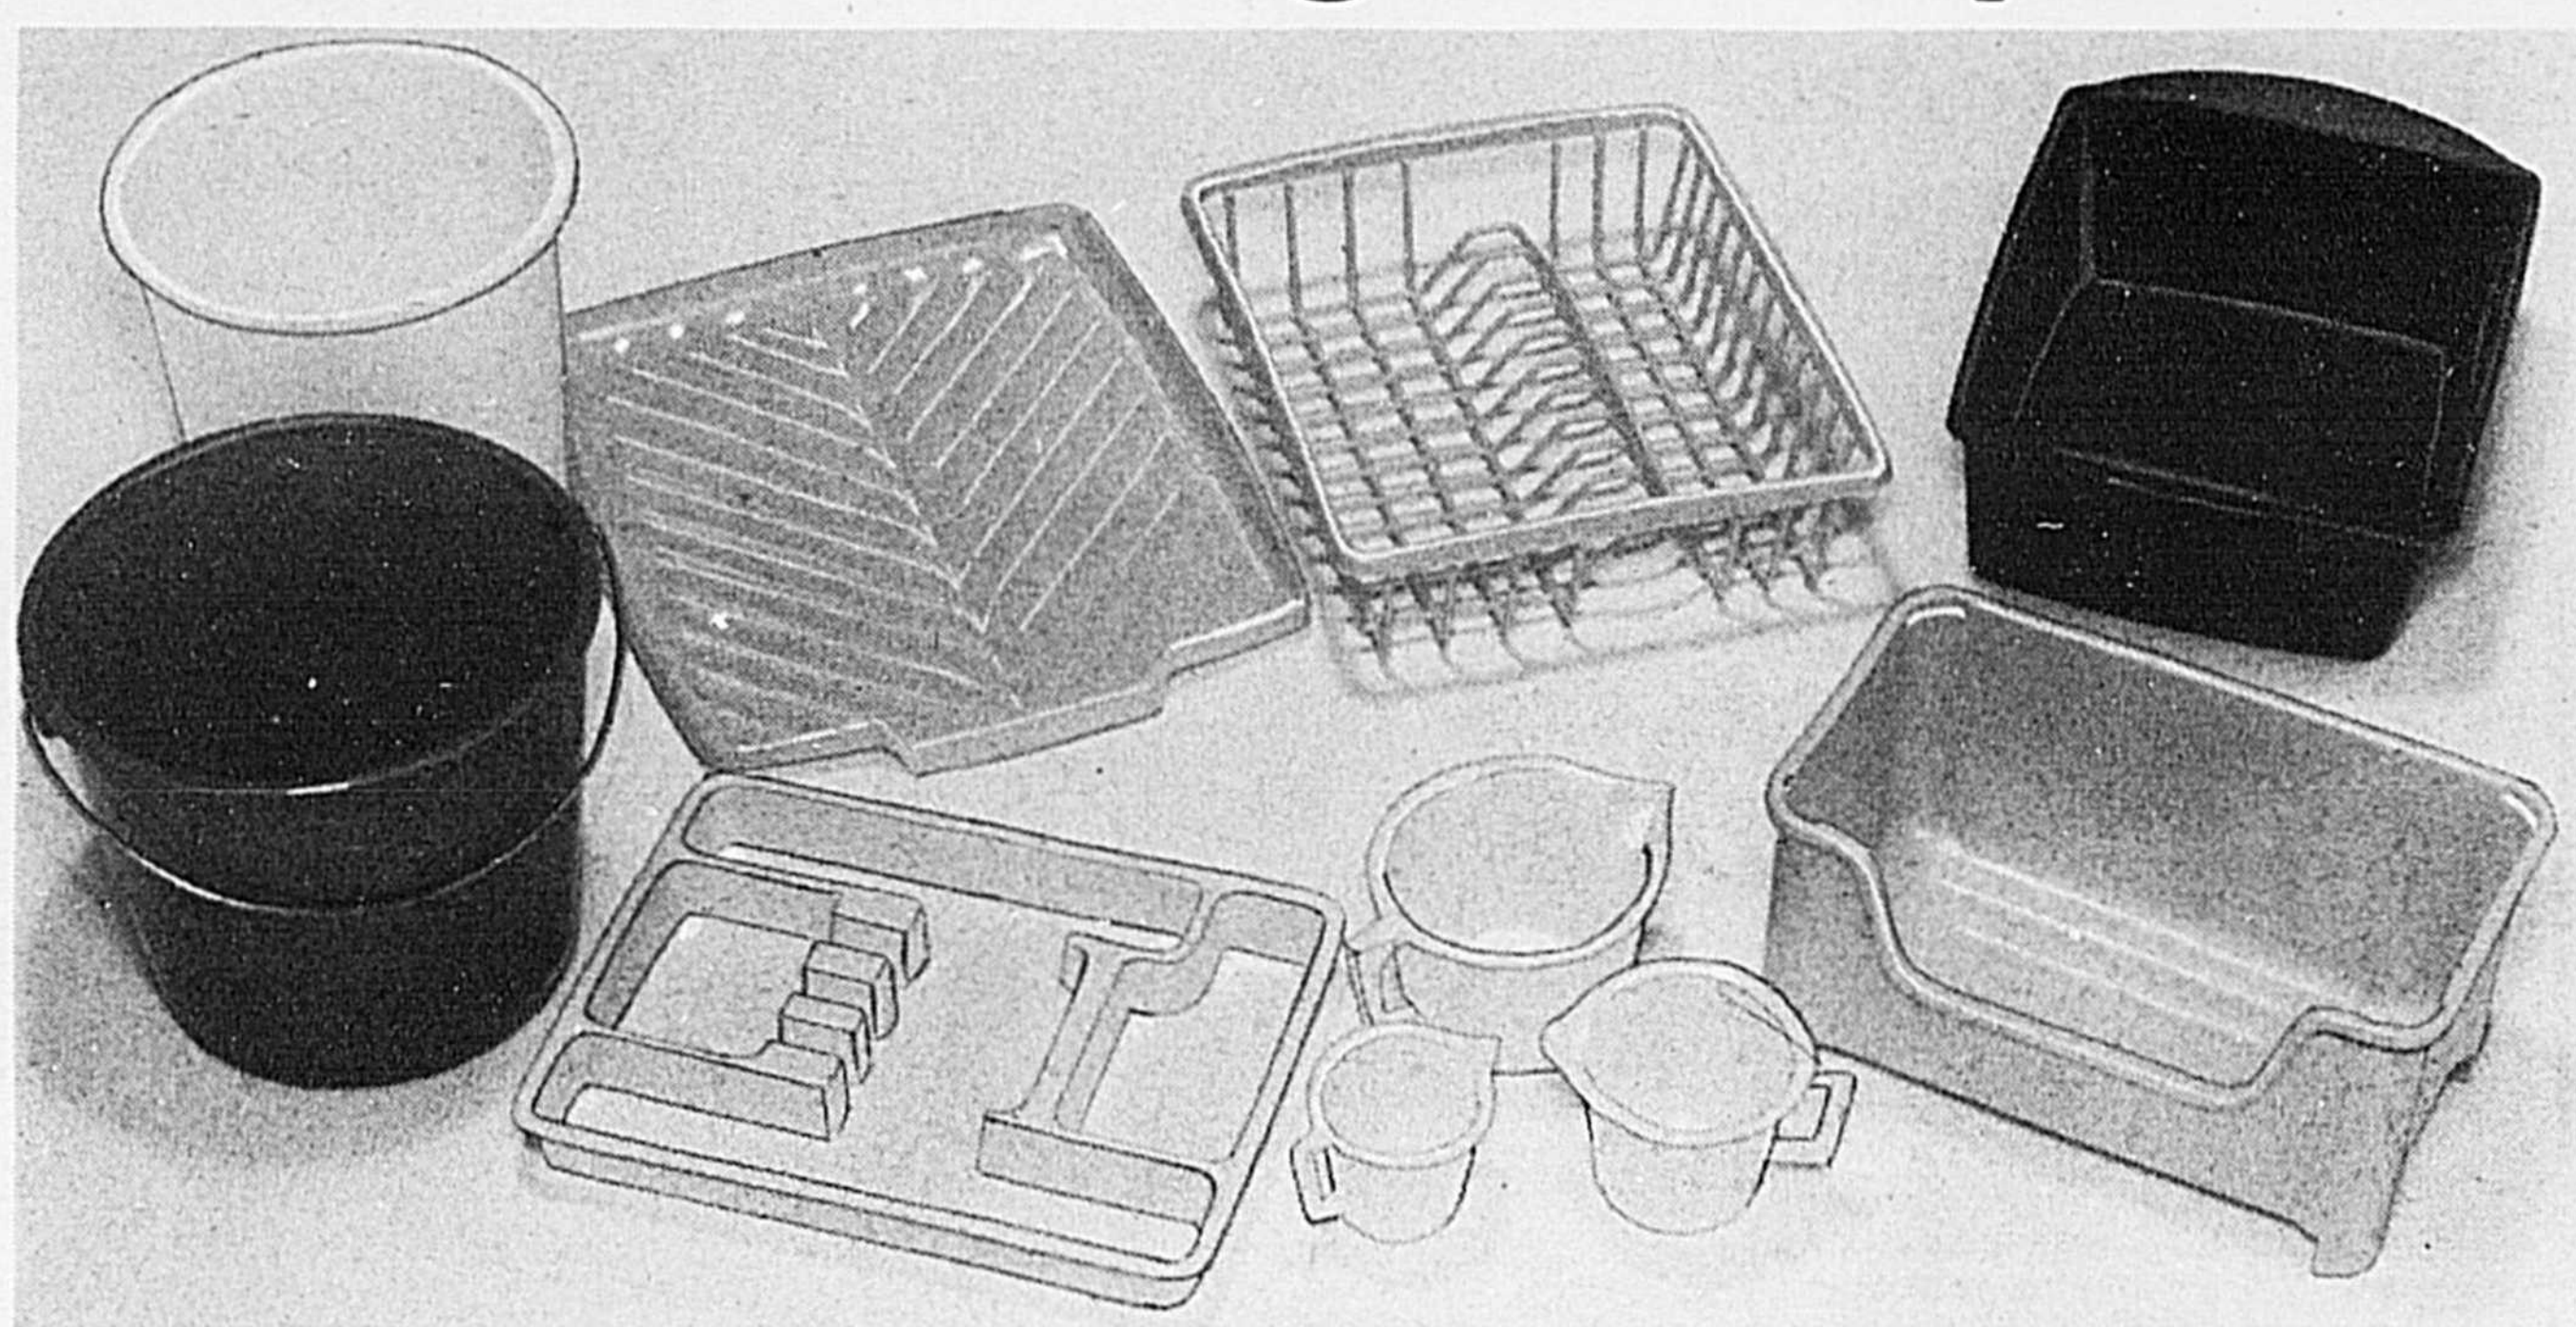

Articles pour la maison en grand spécial!

Au choix

.97

ch.

Divers articles en plastique pour la maison

Panier à ordures de 9 pintes, jeu de tasses à mesurer de 3 morceaux, casier à légumes, petit égouttoir, petit plateau à vaisselle, plat à vaisselle rectangulaire, seau de 10 pintes ou bac à cutellerie, seulement 97¢ chacun. Choix de couleurs.