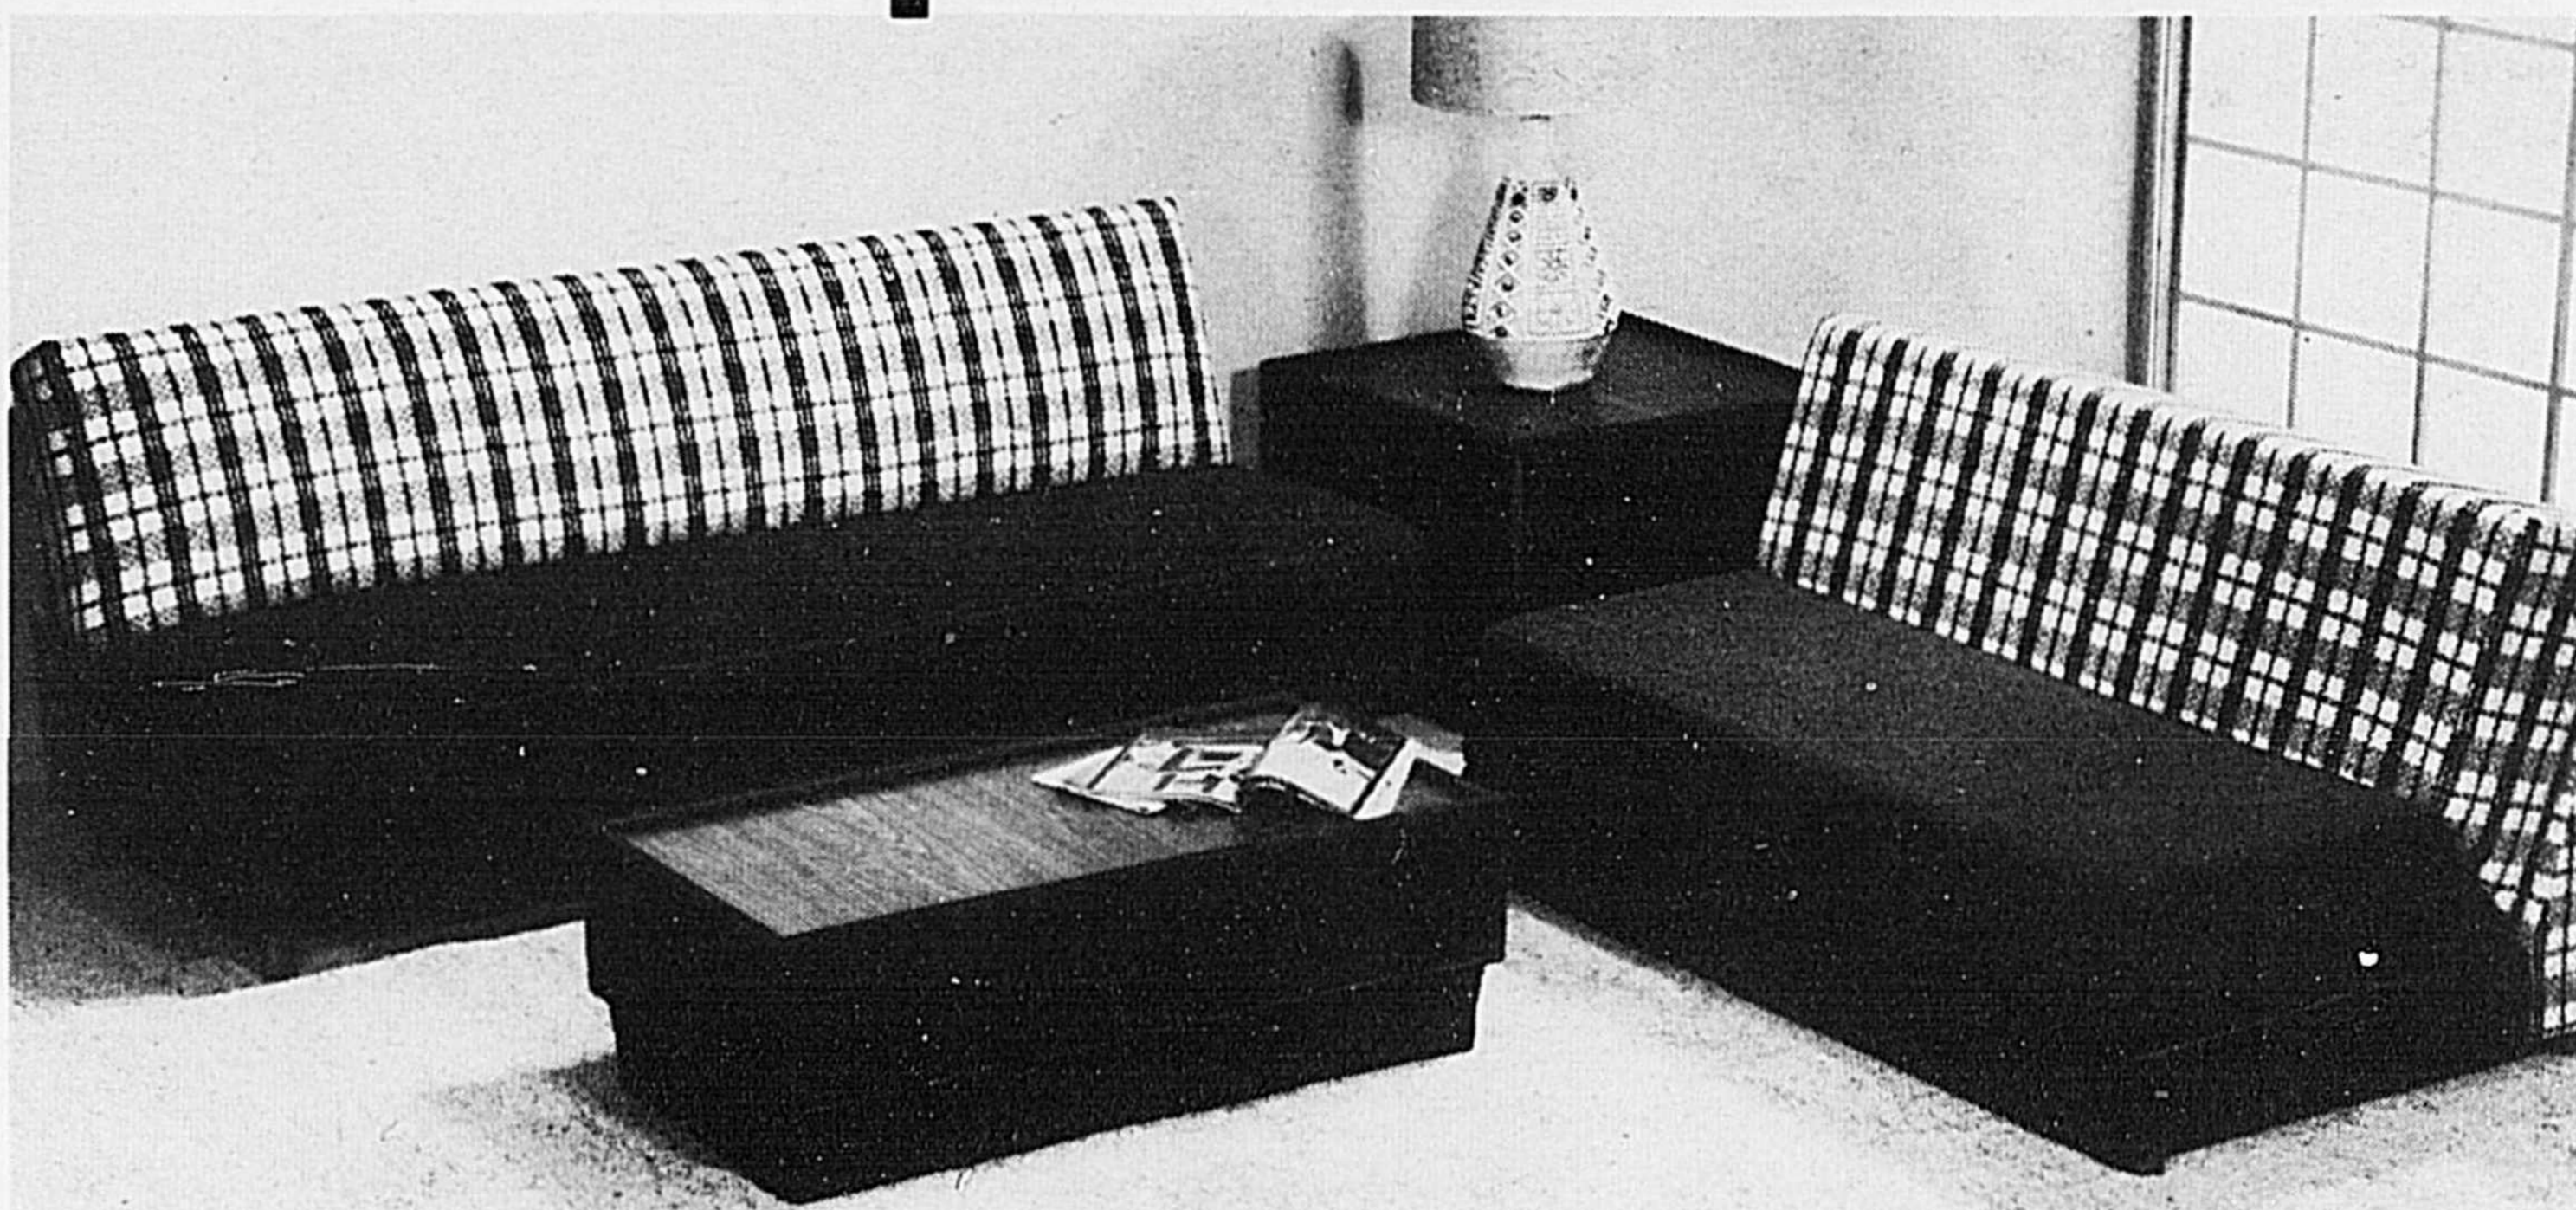

Meubles en super aubaines!

Épargnez plus de \$80

Ameublement de 4 morceaux
conçu pour sauver de l'espace

\$399
le tout

L'article idéal pour les invités surprise!
Divan de 73" et causeuse de 48" se
changent en lits. Armatures en bois dur,
recouvert de 100% polypropylène. Petite
table assortie de 26" x 26" et table à café
de 40" x 20" comprises.

Jouissez dès maintenant
du plus grand confort
avec votre carte de
crédit Décision

Épargnez plus de \$100

Divan de 81"
et berceuse

\$499
les deux morceaux

Armatures en bois dur, ressorts en
zig zag, coussins reversibles de 6"
matelassés en mousse. Bois fini pin,
tissu beige en 100% nylon.