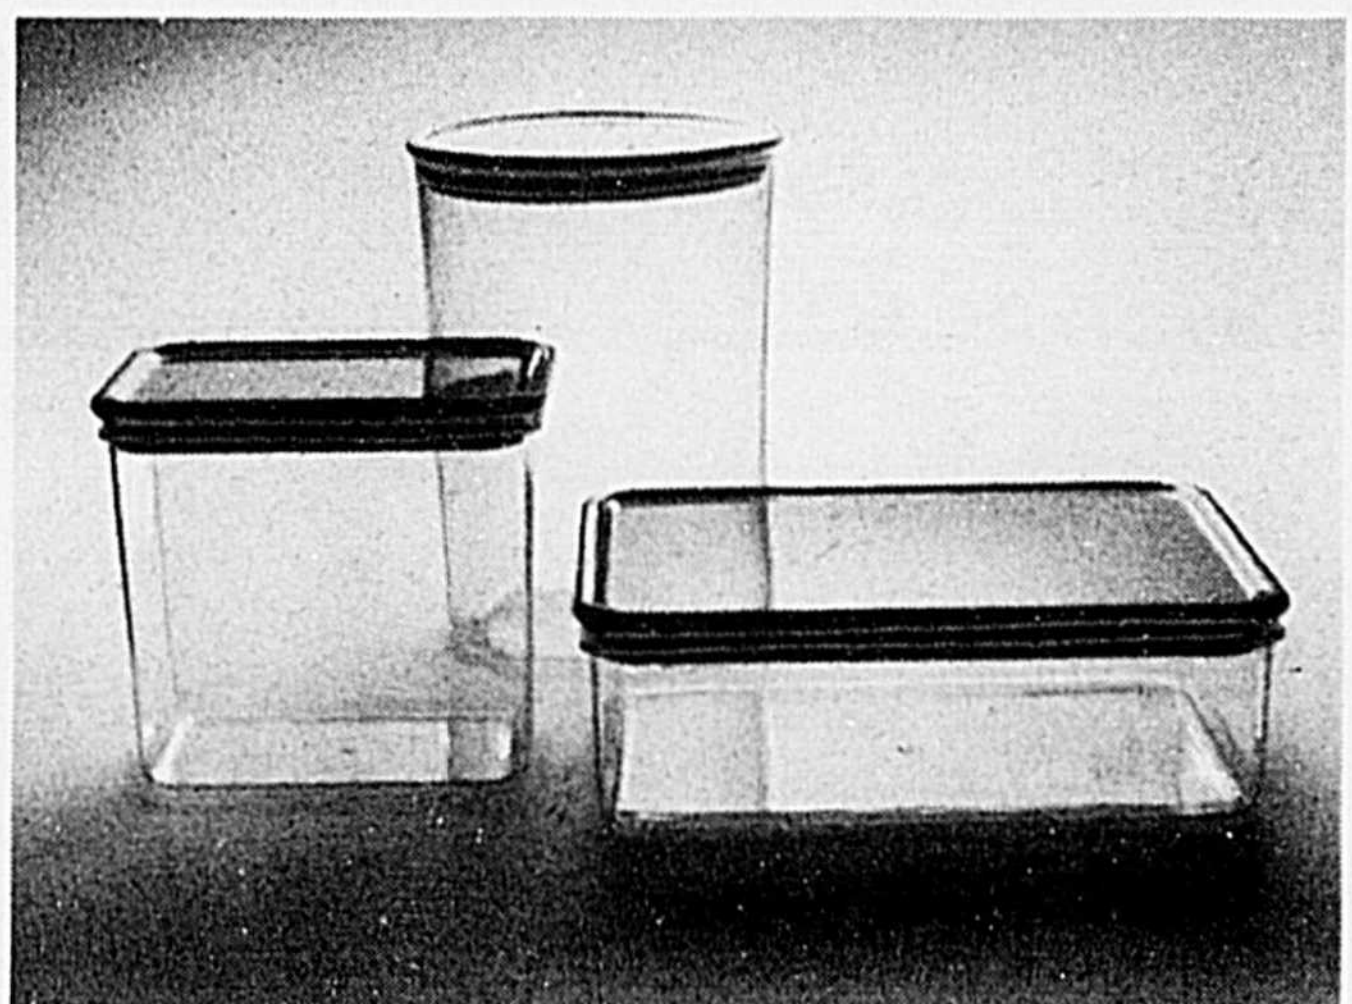

Contenants à l'épreuve de l'air — fraîcheur garantie!

Format oblong — 19 oz   Format oblong — 32 oz   Format plat — 48 oz   Format rond — 50 oz
Format rond — 22 oz   Format oblong — 68 oz   Format plat — 83 oz
Au choix

167 197 297 347

ch. ch. ch. ch.

Ces contenants emboîtants sont résistants aux taches et aux chocs. Ils gardent la nourriture fraîche plus longtemps.

A cause de l'espace restreint dans certains magasins, tous les articles, tailles et/ou couleurs énumérées sur cette page ne sont pas disponibles dans tous nos magasins.