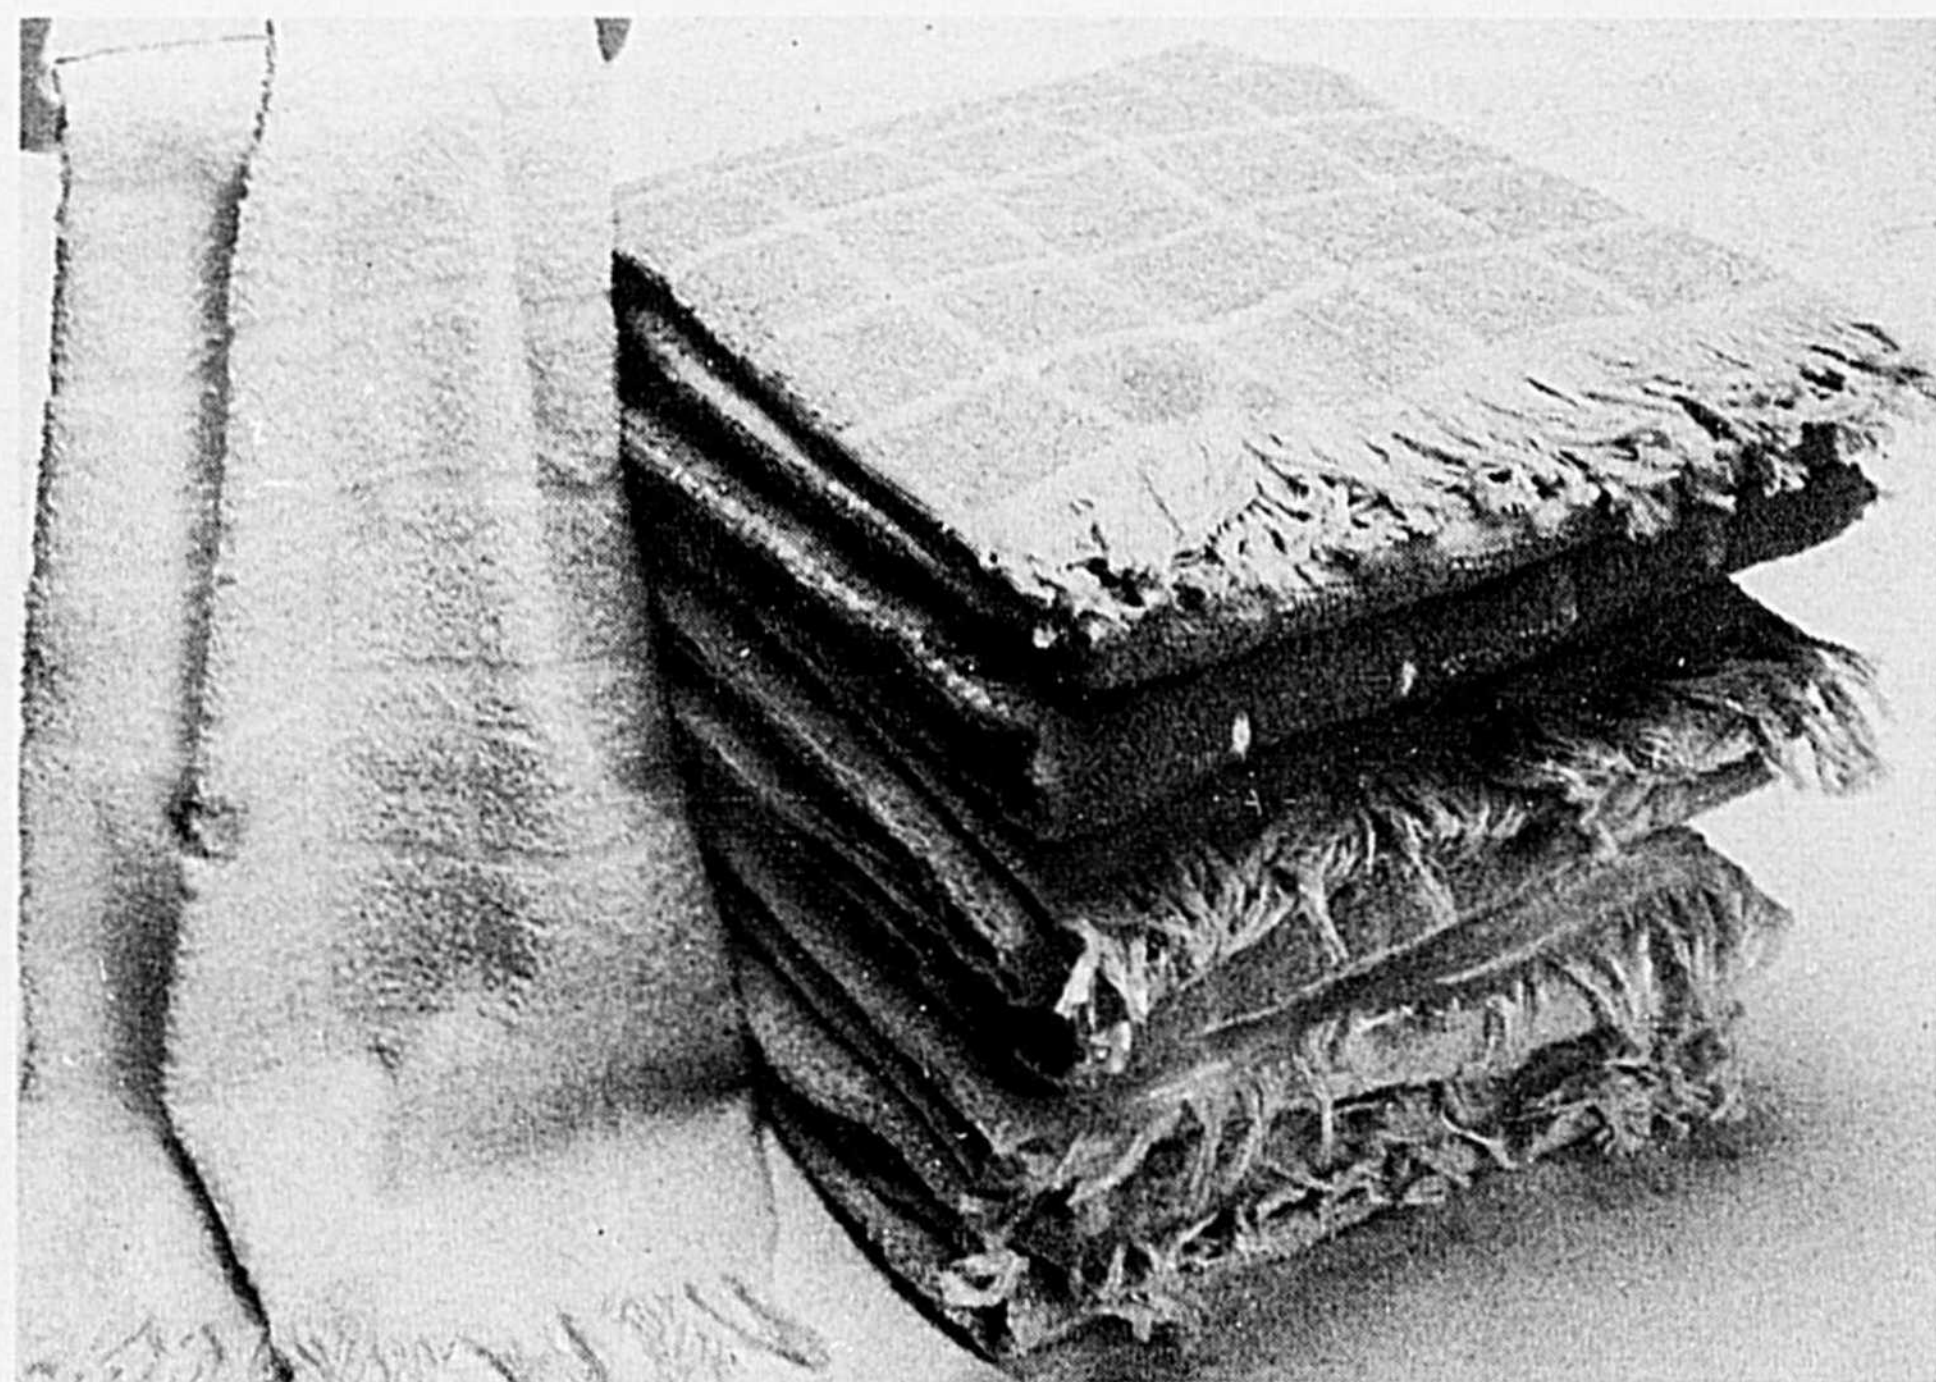

Ensembles de serviettes "Caledon"

Débarbouillette,
environ 10½" x 10½".

.37
ch.

Serviette à main,
environ 14" x 25".

.77
ch.

Serviette de bain,
environ 19" x 38".

1.57
ch.

Un achat très spécial de "Cambridge Towel Mills" du Canada. Serviettes en éponge de 100% coton, motif tissé à carreaux en teintes unies. Bleu, jaune, rose ou vert. Quantités limitées, pas de coupons d'achat différé.

À cause de l'espace restreint dans certains magasins, tous les articles, tailles et/ou couleurs énumérées sur cette page ne sont pas disponibles dans tous nos magasins.