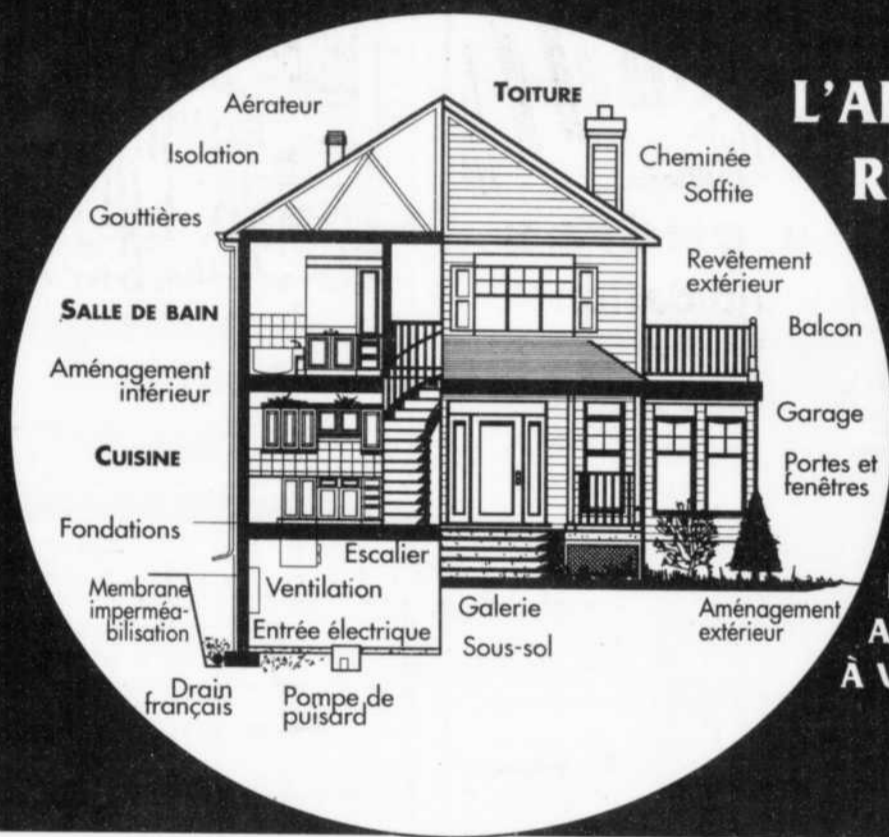

Option RénoVe se distingue entre autres au chapitre des négociations avec les compagnies d'assurance, des réparations occasionnées par le verglas, des réfections de cuisines et de salles de bain, de travaux d'agrandissement ou encore au niveau du soulèvement de maisons et de la finition de sous-sol.

Option RénoVe est considérée comme une entreprise de rénovation fiable; à qui vous pouvez confier tous vos travaux de rénovations et ce, de la cave au grenier.

L'entreprise ayant pignon sur rue au 1085, Ste-Foy à Longueuil bénéficie de toute la gamme de services professionnels nécessaires au chapitre de la rénovation. Que ce soit pour des besoins en plomberie, électricité, menuiserie, de finition ou de charpente, le service hors-pair d'un architecte et d'un ingénieur d'Option RénoVe solutionnera tous vos problèmes et comblera vos attentes. L'entreprise vous offre en prime un service clés en main et vous fait profiter d'une aide financière à des taux plus qu'alléchant, voire des paiements reportés. Option RénoVe vous offre une nouveauté avec son service de plans et design gratuit pour tous vos projets.

Pour constater par vous-même tout le sens du professionnalisme et le souci du détail qu'offre l'équipe d'Option RénoVe, vous pouvez rejoindre ces spécialistes en composant le 670-5222.

C'est avec courtoisie et plaisir qu'on vous conseillera dans tous vos projets.

OPTION RÉNOVE de qualité et de créativité

L'ART DE RÉNOVER

Équipes spécialisées multidisciplinaires, qualifiées, Service professionnel, Plans et design gratuits pour tous vos projets.

FINANCEMENT ADAPTÉ À VOS BESOINS.

OPTION RÉNOVE

ENTREPRENEUR GÉNÉRAL

670-5222

1085, Ste-Foy, Longueuil

* sur acceptation du crédit