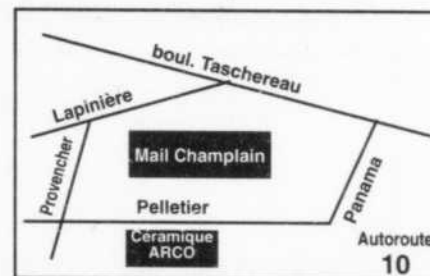

Profil de printemps

Quelques recommandations pour les pelouses

La pelouse exige un pouce d'eau par semaine afin que le sol soit imbibé sur quatre pouces de profondeur. Il est préférable d'arroser en fin de journée pour éviter que le soleil assèche le sol. Pour savoir que vous avez arrosé la bonne quantité d'eau, placez une boîte de conserve à l'endroit ou l'arrosoir gicle; lorsqu'un pouce d'eau est recueilli, ceci correspond à un pouce d'eau reçue par la pelouse.

Il est recommandé de tondre à 1 1/2 pouce, et de ne jamais enlever plus que le tiers de l'herbe à chaque coupe pour ne pas affaiblir la pelouse. En coupant le plus souvent possible, on n'a pas besoin de râteau et on augmente la matière organique. La fréquence et la hauteur de coupe doivent suivre la température et la croissance des plants. Ainsi, les graminées à pelouse préfèrent les journées fraîches. Or, le printemps et l'automne la croissance est rapide, il est donc recommandé de faire la tonte chaque semaine. Pendant l'été, lors de journées chaudes, la croissance ralentit. Il faut alors espacer les coupes à environ une fois tous les dix jours ou selon votre jugement. Vous pouvez alors laisser le gazon à 2-2 1/2 pouces: les herbes hautes font ombrage et

préviennent l'assèchement du sol et du système racinaire. De plus, les lames doivent être bien aiguisées afin de ne pas arracher l'herbe mais la couper.