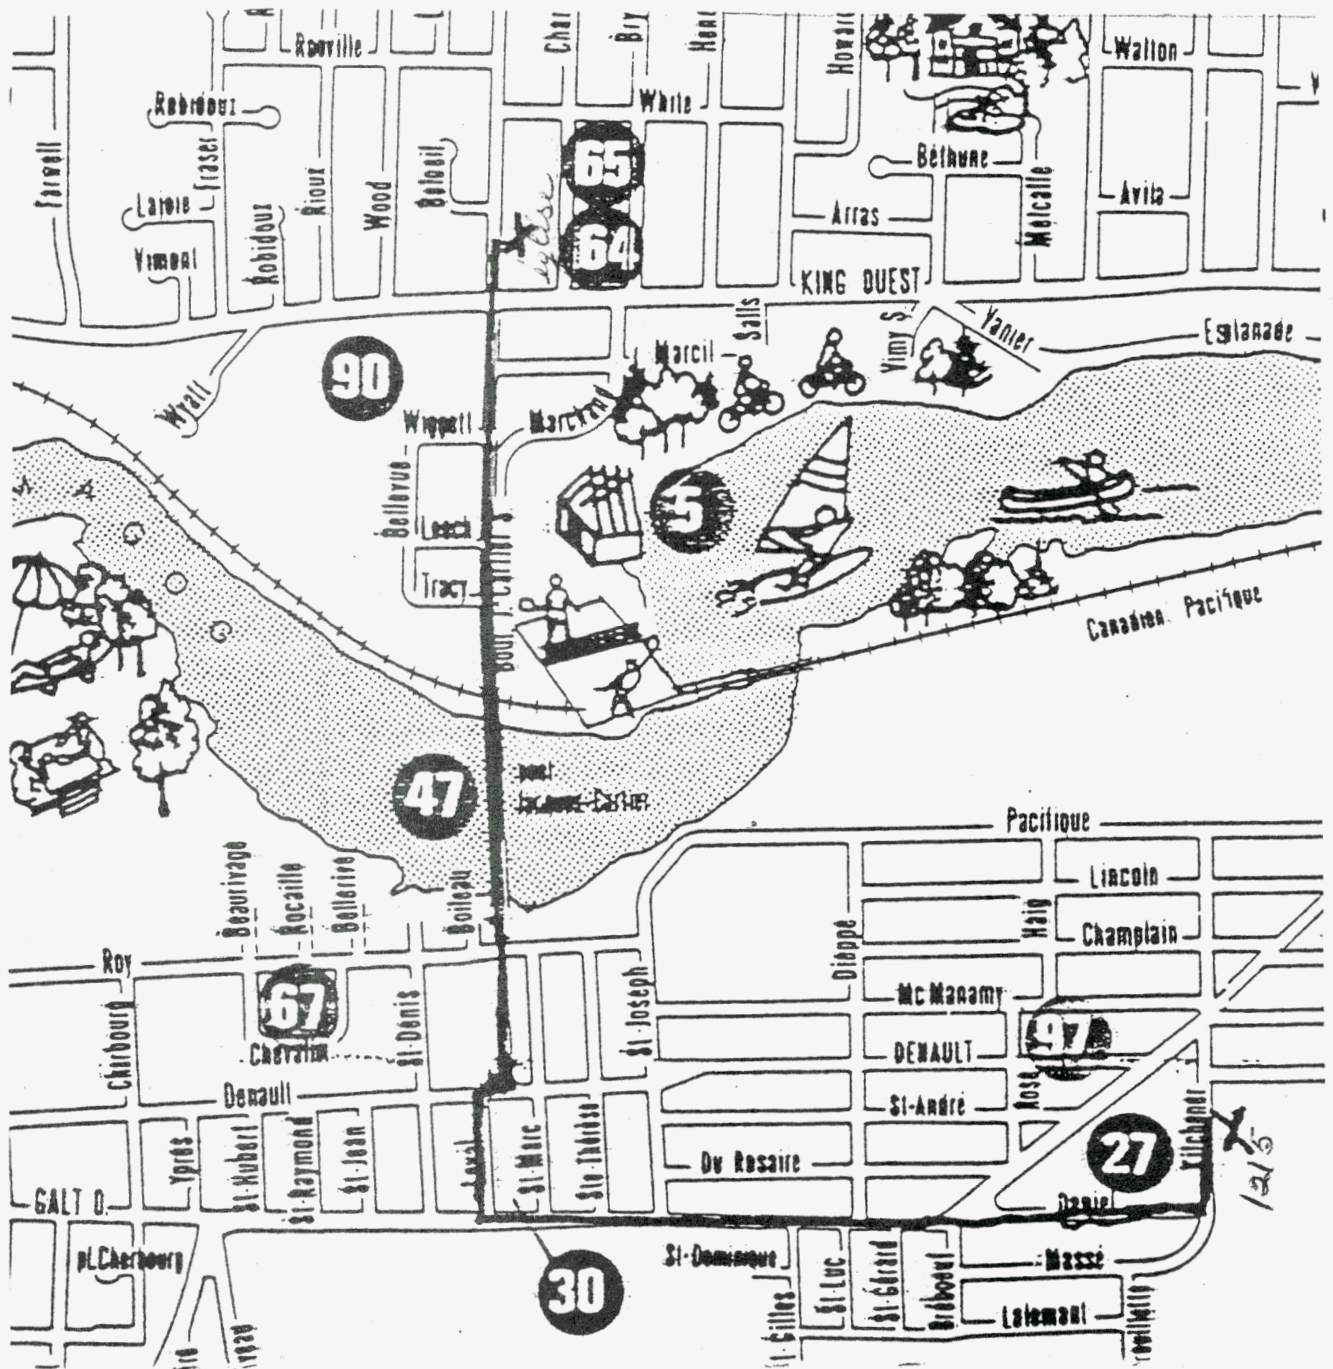

Une vieille maison (Québec)

NOUS DÉMÉNAGEONS

Notre nouvelle adresse
 Édifice des Services récréatifs et communautaires
 de la Ville de Sherbrooke
 1215, rue Kitchener, local 301
 Sherbrooke (Québec)
 J1H 3L1