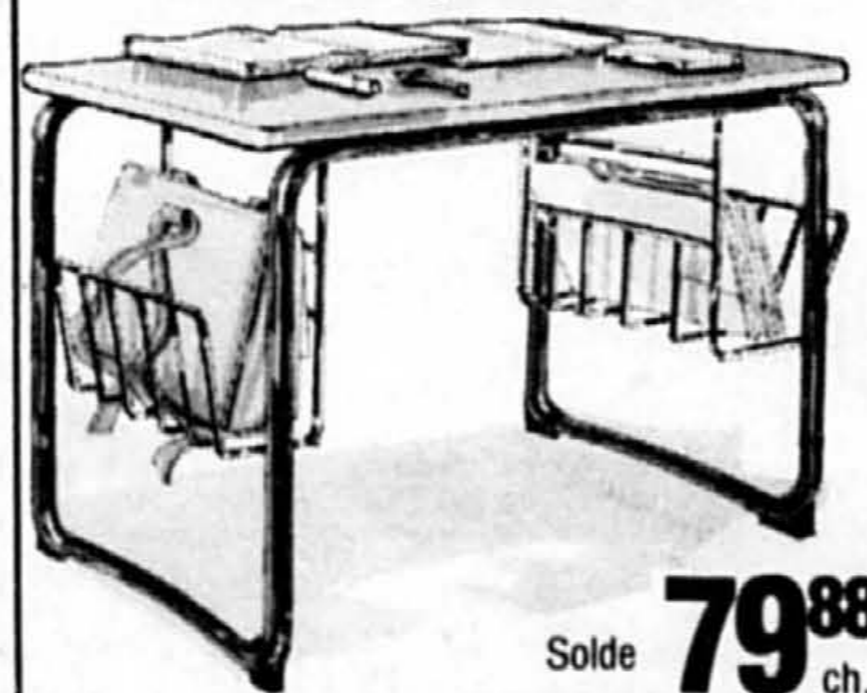

Économisez plus de 10$ Bureau avec porte-revues**

Solde **79⁸⁸** ch.
Dessus de table fini pin 63 x 94cm. Cadre tubulaire marron ou blanc. No 60..... Notre prix 89.95