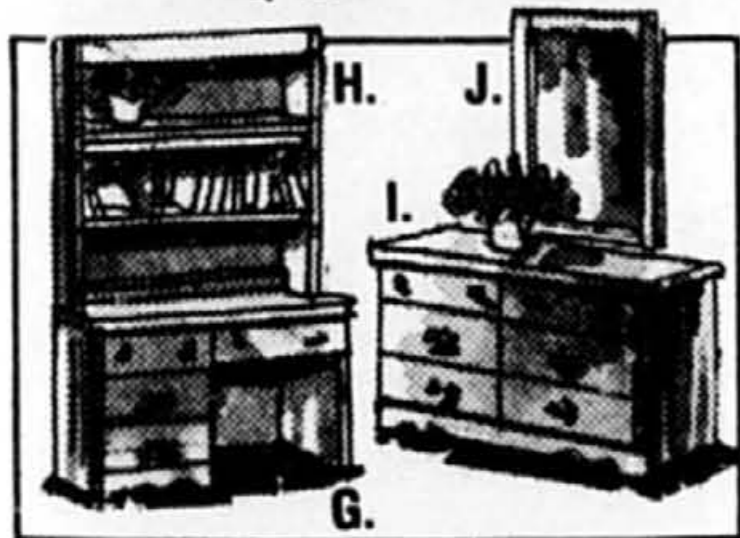

Economisez plus de 15% Meubles de chambre**

- **A. Commode triple** ..... Notre prix 159.95 **129⁸⁸** ch.
- **B./J. Miroir** ..... Notre prix 49.95 **39⁸⁸** ch.
- **C. Table de chevet** ..... Notre prix 59.95 **49⁸⁸** ch.
- **D. Tête de lit 39/54/60"** ..... Notre prix 54.95 **44⁸⁸** ch.
- **E. Lit à tiroir** ..... Notre prix 169.95 **139⁸⁸** ch.
- **F. Chiffonnier 5 tiroirs** ..... Notre prix 124.95 **99⁸⁸** ch.
- **G. Bureau demi-ministre** ..... Notre prix 144.95 **119⁸⁸** ch.
- **H. Étagère** ..... Notre prix 124.95 **99⁸⁸** ch.
- **I. Commode double** ..... Notre prix 129.95 **109⁸⁸** ch.
- **J. Chiffonnier 4 tiroirs (non illus.)** ..... Notre prix 99.95 **84⁸⁸** ch.