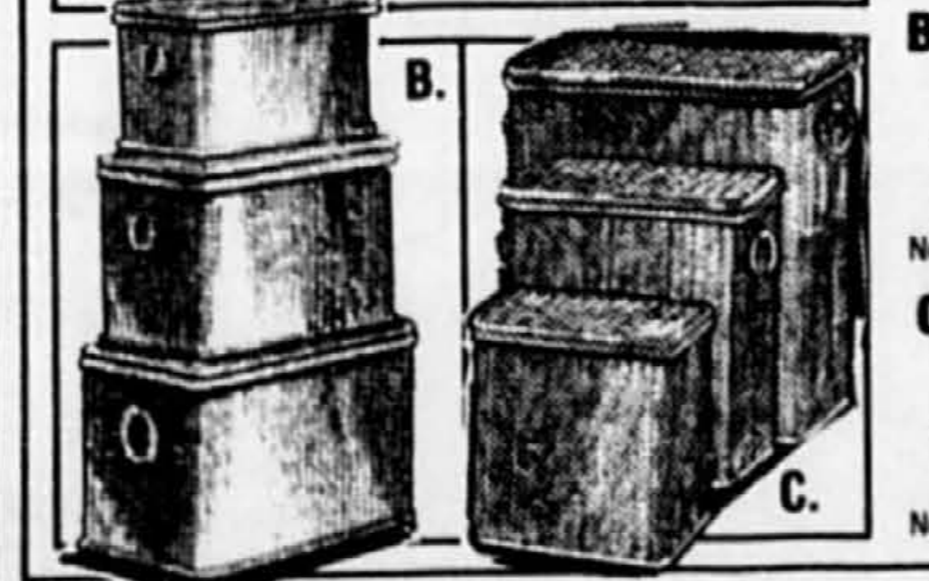

## Économisez plus de 20\$ Lit pliant 30 x 72 po\*

Solde **119<sup>88</sup>** ch.  
Cadre en acier. Matelas en mousse  
..... Notre prix 139.95

## Économisez plus de 50\$ Berceuse va-et-vient en chêne\*

Solde **249<sup>88</sup>** ch.  
Berceuse confortable et très attrayante!  
Tissu uni résistant. No 60..... Notre prix 299.95

**Pouf assorti\*** **99<sup>88</sup>** ch.  
No 60A..... Notre prix 119.95

## Économisez plus de 10% Tabourets fini érable\*

- 8-1/2"**  
Notre prix 8.95 **7<sup>99</sup>** ch.
- 18"**  
Notre prix 16.95 **14<sup>99</sup>** ch.
- 24"**  
Notre prix 19.95 **16<sup>99</sup>** ch.
- 30"**  
Notre prix 22.95 **19<sup>99</sup>** ch.