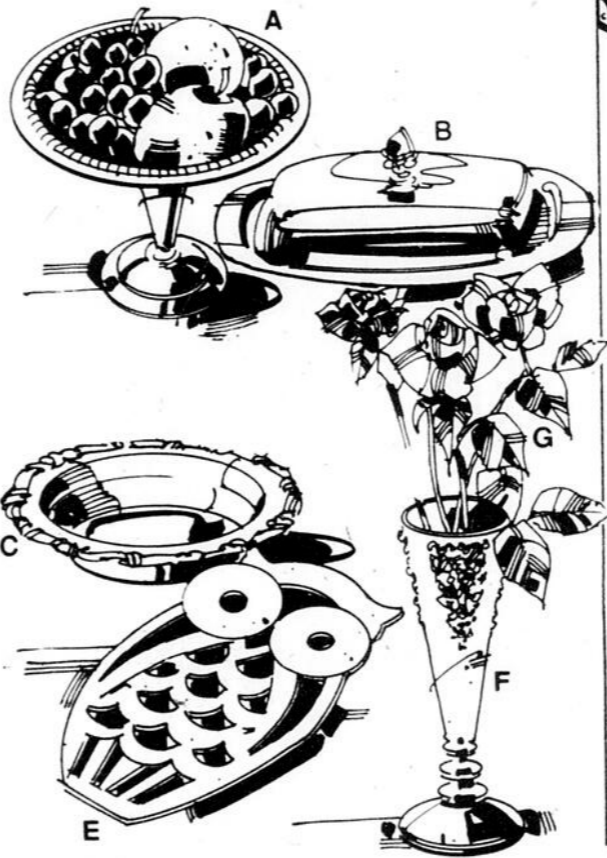

Rabais $2 à $7

Articles plaqués argent pour décorer votre table des Fêtes

Rabais $3.99 sur compotier
a-5 1/2" haut. # 85 970. Rég.: 11.98 **7.99**

Rabais 50% sur beurrier
b- Plat en verre amovible # 85 972 Rég.: 14.98 **7.49**

Rabais $4 sur bol ovale
c- Motif de roses. # 87 967 Rég. 22.98 **18.98**

Rabais $3.99 sur sous-plat
d- Forme d'un hibou # 85 990 Rég.: 12.98 **8.99**

Rabais $2 sur vase
f- Motif de roses # 85 971 Rég.: 9.98 **7.98**

g-Rabais sur l'achat de 2 roses en porcelaine. Choix de couleurs # 30 036 1.98 ch. **2/2.99**