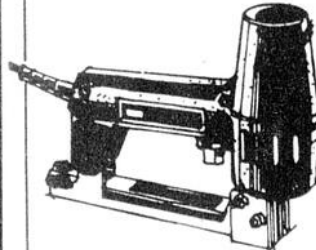

29⁹⁹ ens.

Boîte à outils en acier
 Rég. 14.49 **12.49**

En acier gris. Dimensions 18 x 8 1/2 x 9 1/2". Craftsman. # 33 188

Boîte à outils
 Rég. 7.99 **6.69**

Profil bas, compacte. Pratique pour placer sous le siège de l'auto. 19 X 6 X 3 1/2". Acier gris. # 33 187

Agrafeuse électrique
 Rég.: 49.98 **44.98**

Fonctionne par bouton-poussoir, blocage de sécurité. # 93 040

Ens. avec outil à riveter
 Rég. 29.98 **26.98**

Ens. Craftsman de luxe avec outil à riveter et 225 rivets variés en acier et aluminium. # 93 211