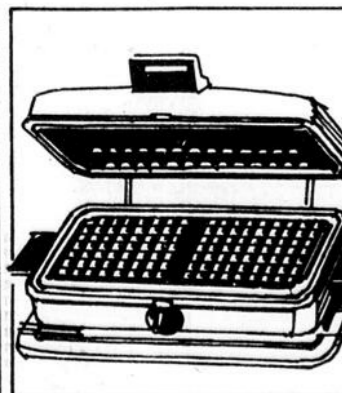

Mijoteuse Sears

19⁹⁸ ch.

Élément chauffant enveloppant. 2 degrés de chaleur. Récipient verre de capacité 128 onces. # 65 032

Couteau électrique

16⁹⁸ ch.

Pour trancher pain, viande, légumes. 2 lames en acier inoxydable. Poignées plastique blanc. # 71 001

Mélangeur 10 vitesses

Rég. 69.98
62⁹⁸ ch.

"Oster" 10 vitesses à boutons-poussoirs. Livré avec livret de recettes. Récipient verre 40 onces # 68 815

Gauffrier/Gril

Rég. 34.98

31⁹⁸ ch.

Plaques aluminium moulé à envers lisse, fini n'attachant pas. Ton or. # 63 627