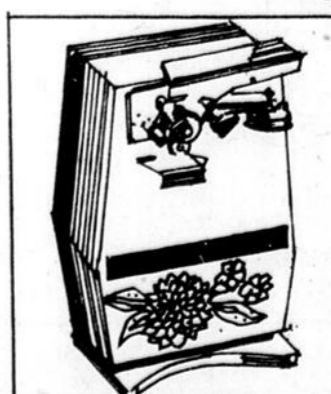

Ouvre-boîte

12⁹⁸ ch.

Modèle électrique. Mécanisme acier chromé. Ouvre-bouteille. Motif floral. # 71917

Accessoires électriques - Rayon 34