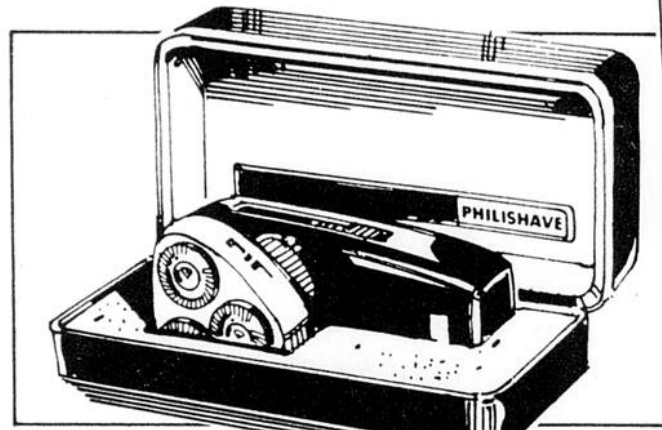

Rég. 35.97
32⁹⁷ ch.

Rasoir Philishave à trois têtes

29⁹⁷ ch.

3 têtes flottantes, rotatives à 90 fentes rasant de près. 36 lames acier-argent. Taille-favoris escamotable. Ligne fuselée. # 96 716.

Etui de voyage inclus