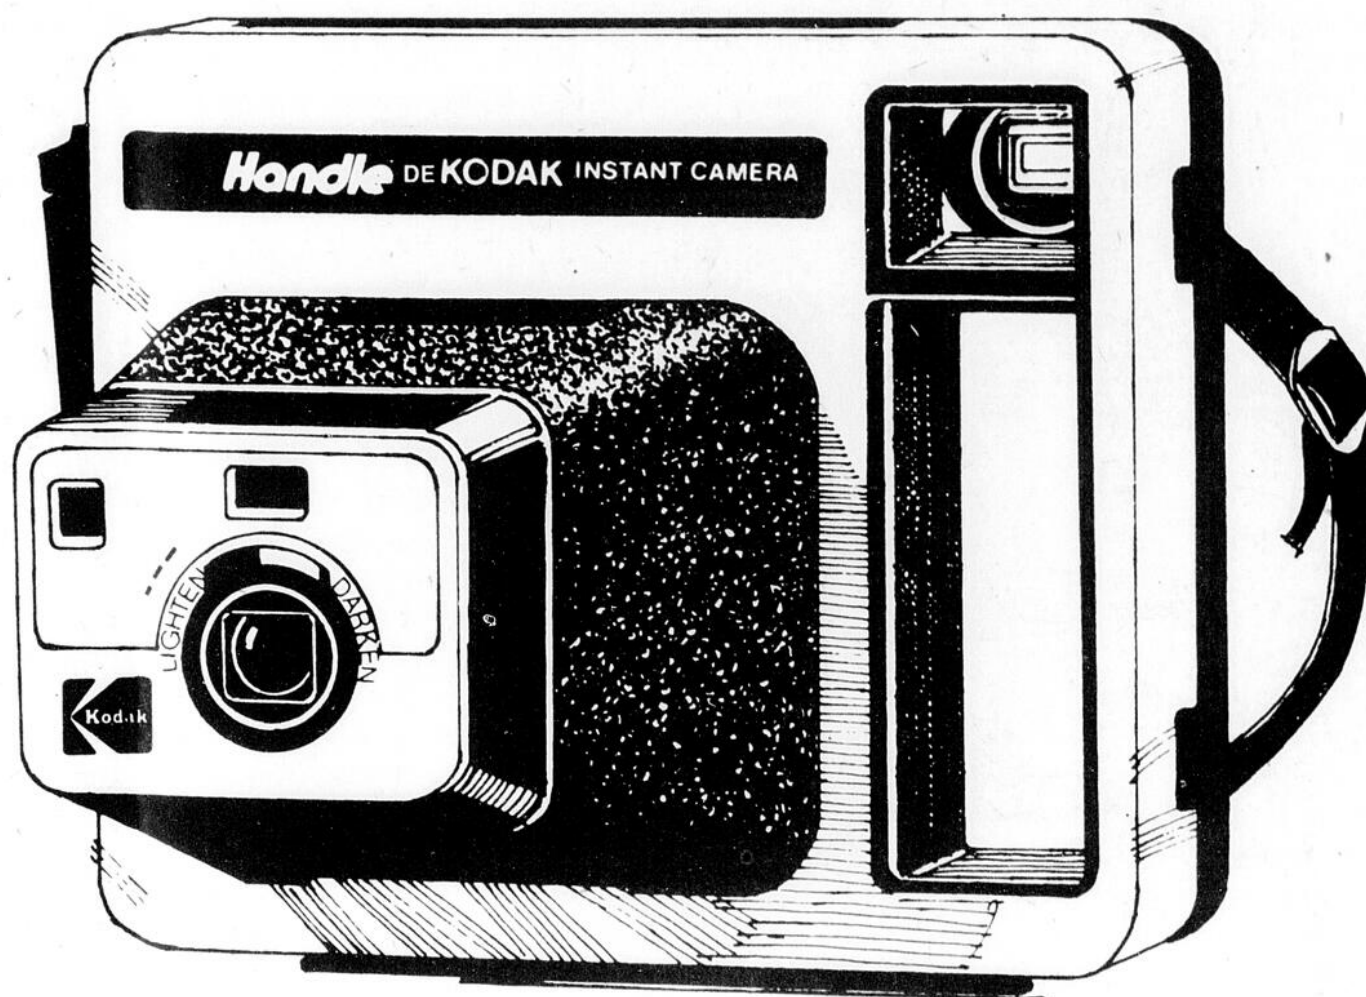

19⁹⁵ ch.

Tabagie - Rayon 87t

Sears

- Place Fleur de Lys
- Place Laurier
- Galeries Chagnon

Pour des cadeaux bien pensés

Appareil photo "Handle" de Kodak

29⁹⁹
ch

Focus pré-établi, durée d'exposition automatique, chargement à cartouche. Ejection manuelle de la photo. # 13 009