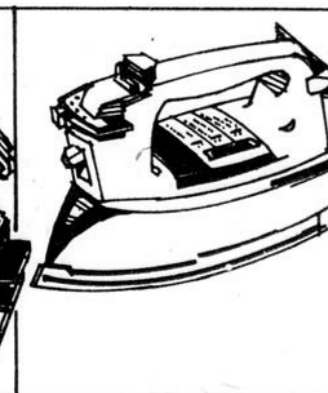

Mélangeur 10 vitesses

Rég. 69.98
62⁹⁸ ch.

"Oster" 10 vitesses à boutons-poussoirs. Livré avec livret de recettes. Récipient verre 40 onces # 68 815

Gauffrier/Gril

Rég. 34.98

31⁹⁸ ch.

Plaques aluminium moulé à envers lisse, fini n'attachant pas. Ton or. # 63 627