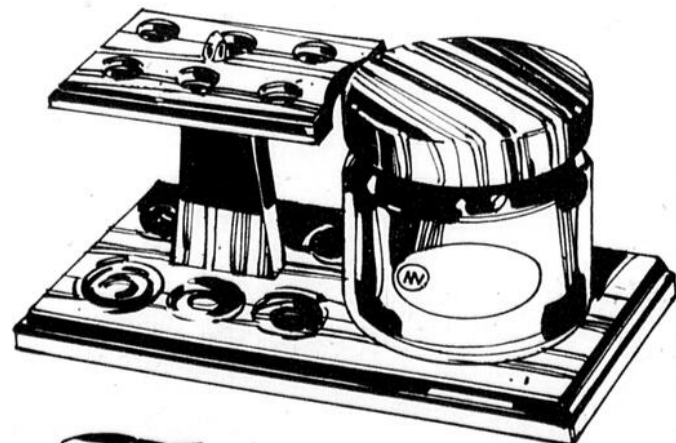

Tabagie - Rayon 87t