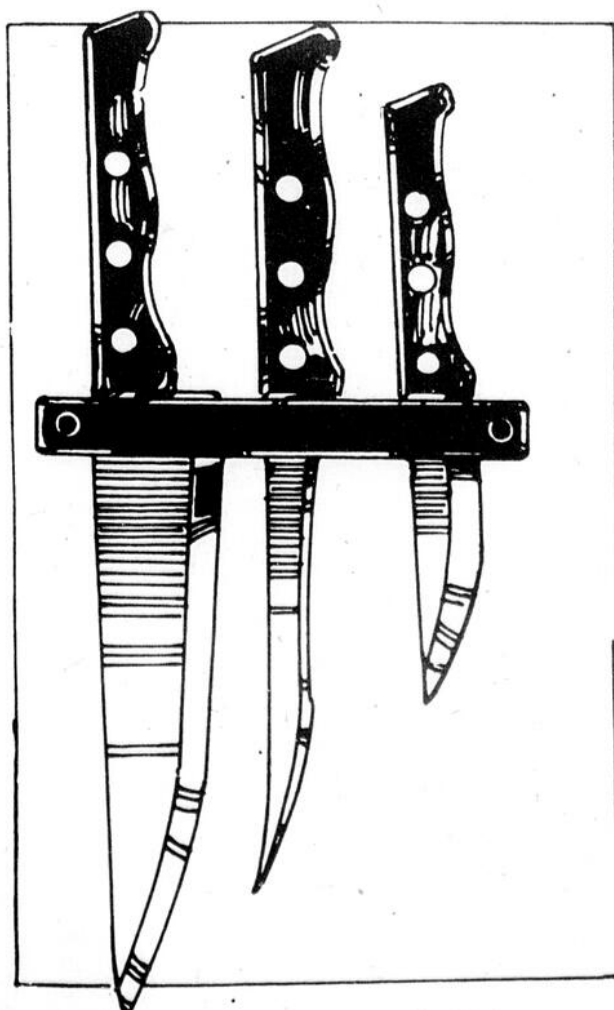

Ens. de 4 morceaux Craftsman

Rég. 34.99

29⁹⁹
ens.

Lames en acier inoxydable au chrome - molybdène. Comprend: couteau de cuisine, à éplucher et à découper. Plus support. # 80 684