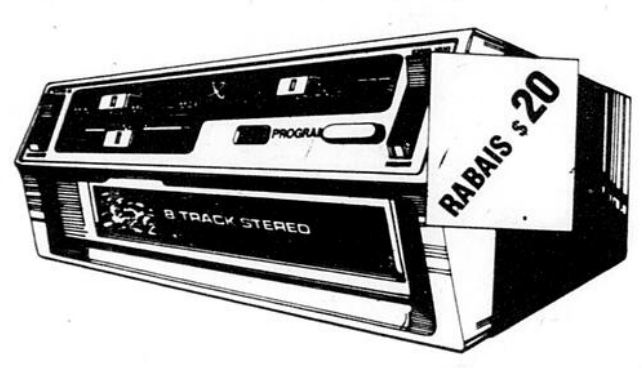

Haut-parleurs

Haut-parleurs 6 X 9", 5 watts. Pour plage arrière. Ens. de 2. # 26 426

Rég. 19.98
14⁹⁸ par.

Lecteur à cassette

Lecteur à cassettes 8 pistes. Lecture continue des programmes ou sélection manuelle. Indicateur de canal éclairé. Volume, équilibre et tonalité à curseur. # 26 925

8 PISTES
Rég. 80.98
60⁹⁸ ch.

Accessoires d'auto - Rayon 28