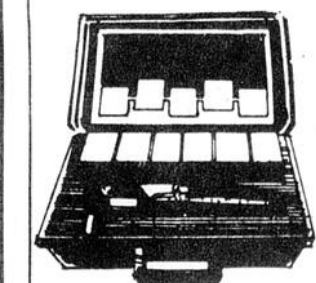

Ens. avec outil à riveter
Rég. 29.98 **26.98**

Ens. Craftsman de luxe avec outil à riveter et 225 rivets variés en acier et aluminium. # 93 211