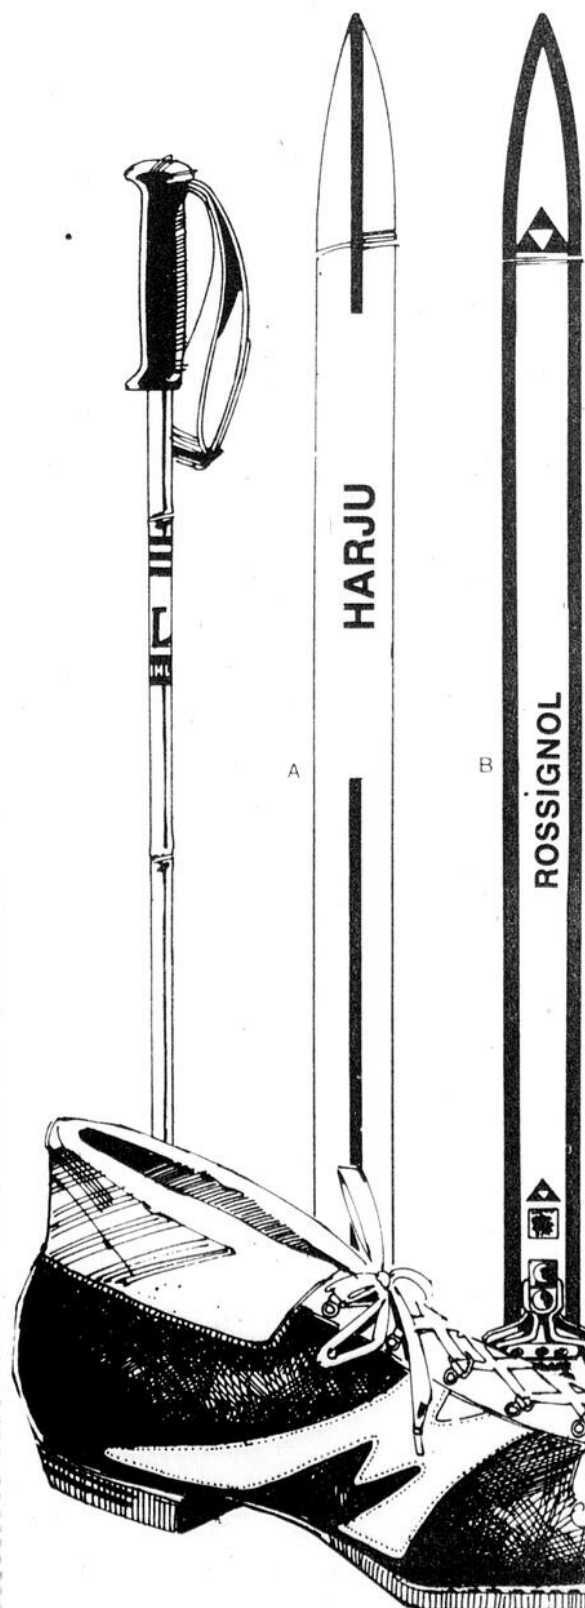

14.99

Jeu de clés mixtes métriques, 6 à 19mm. Pochette de plastique. # 41 299

Ensemble de ski de fond

Rég. 76.92

49⁹⁹ ens.

Pour débutant. Comprend: skis Telemark 170 à 210 cm, hêtre laminé Rég. 36.98 **29.99**. Bottes de cuir "Norge" pour hommes et dames. Rég. 24.98 **21.99**. Bâtons de bambou Rég. 6.98 **5.99**. Hamais Stride Rég. 7.98 **6.99**.