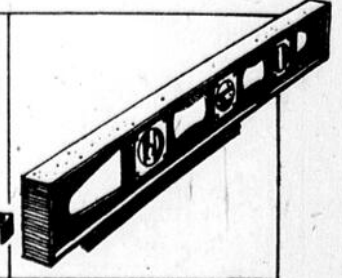

Rég. 13.98

8⁹⁸ ch.

Niveau 24" à tube simple. Fait le travail de 2 tubes ordinaires. # 92 431