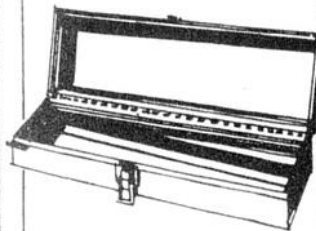

Veste de ski alpin

Pour hommes. Signée J.C. Killy et faite par Pedigree. Confection nylon hydrofuge. Bourre de polyester. S.M.L. Couleurs variées.

\$38

Ens. de ski alpin

2-pièces pour dames. Confection nylon, doublure polyester. Ton bleu poudre, bleu roi, rouge, jaune ou vert. 8 à 16 ans.

29⁹⁹ ens.

Boîte à outils en acier
 Rég. 14.49 **12.49**

En acier gris. Dimensions 18 x 8 1/2 x 9 1/2". Craftsman. # 33 188

Boîte à outils
 Rég. 7.99 **6.69**

Profil bas, compacte. Pratique pour placer sous le siège de l'auto. 19 X 6 X 3 1/2". Acier gris. # 33 187