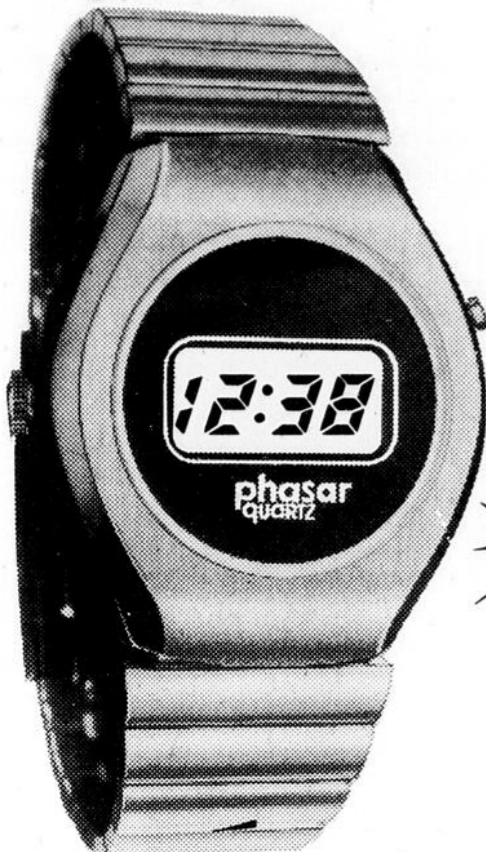

Pour lit 60" plat ou housse # 52 164/65 Rég. 13.99 **9.99**

Taies d'oreiller. # 52 168

Rég. 5.99 **4.49 pai.**

Rég. 8.99

6⁹⁹

Literie — Rayon 96

Sears

- Place Fleur de Lys
- Place Laurier
- Galeries Chagnon

Montre phasar pour hommes

Affichage permanent par cristaux liquides heures/minutes, mois/date, secondes. Éclairage au tritium de la tombée de la nuit au lever du jour. Ton or blanc. # 13 943. Dessus de boîtier et bracelet ton or jaune # 13 942 69.99 ch.