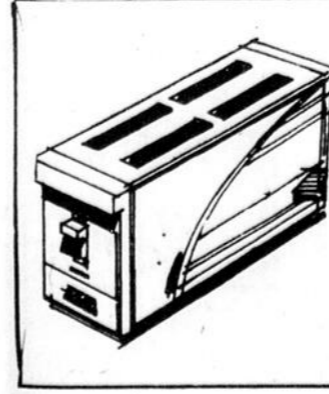

Fer à repasser

Rég. 36.98

27⁹⁹ ch.

Fer autonettoyant; modèle à sec/vapeur/jet. Semelle 46 trous en acier inoxydable, réservoir à eau. # 62 032

Four-Gril

29⁹⁸ ch.

Pour rôtir, griller. Réversible. De 200° à 500°. Acier chromé, porte de verre, garniture ton noir. # 66 130.