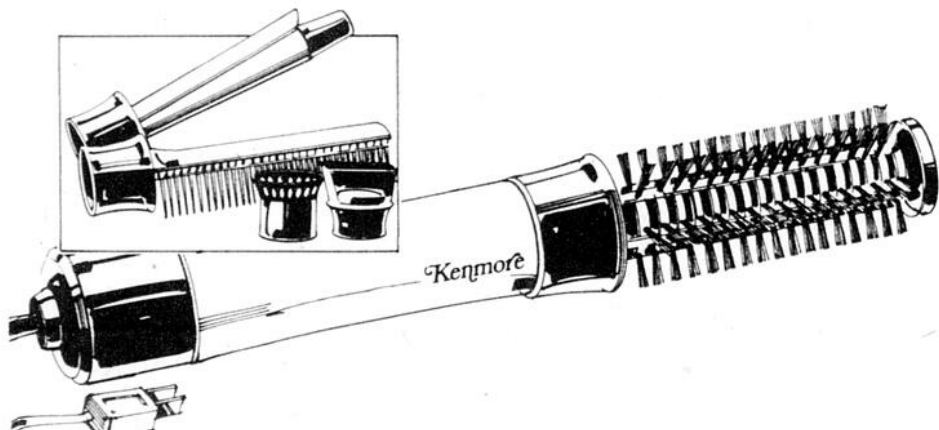

Séchoir-coiffant "Quick Set Plus"

5 accessoires: peigne, brosse, fer à friser et 2 buses d'air. Cordon pivotant. #59 294

Rég. 29.98
26⁹⁸ ch.