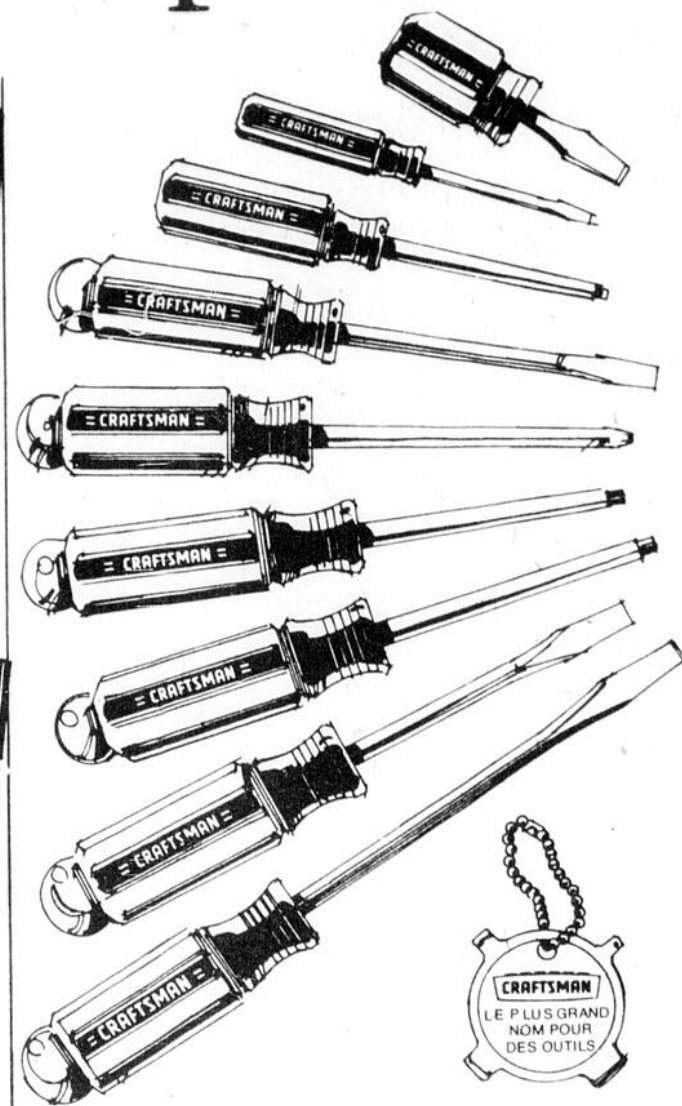

Rabais 3⁹⁹

Ensemble de 10 tournevis

10⁹⁹

Rég. 14.98

Craftsman, 10-pièces garanties sans condition. Lames en alliage d'acier et poignées plastique isolées. Le jeu comprend: 5 à lame (1/8 x 2, 3/16 x 4, 1/4 x 6, 5/16 x 8", court), porte-clés à 4 tournevis; Phillips # 1 et # 2; Robertson # 1 et # 2. # 32 293

4 tournevis Rég. 6.49

Tournevis à lame 1/4 x 6", 3/16 x 4", 1/8 x 4" et modèle de poche. # 32 175 **4⁹⁹** ens.

Tournevis Robertson Craftsman, 3-pièces Robertson # 1, # 2 et # 3. # 32 191 **$4**

Tournevis Phillips Rég. 6.49 4-pièces Craftsman. # 0, # 1, # 2, # 3. # 32 235 **4⁹⁹**

Boîte plastique
Rég. 1.59 ch.

1.29

Pour rangement de petites pièces. S'emboîtent. # 33160

pince-clé 10"
Rég. 6.39

5.99

Pince-clé à blocage, mâchoires courbes. Ouverture 1 3/4". Longueur 10". # 40 111

Porte-outils
Rég. 7.98

6.98

Capacité de 34 outils dans 4 tiroirs plastique et 2 plateaux. # 12 857

Outil à graver
Rég. 16.98

13.99

Outil électrique. 7200 courses/minute. Gravez votre nom sur vos objets de valeur. # 32 801

Jeu 10 clés mixtes
Rég. 29.98

14.99

Jeu de clés mixtes métriques, 6 à 19mm. Pochette de plastique. # 41 299