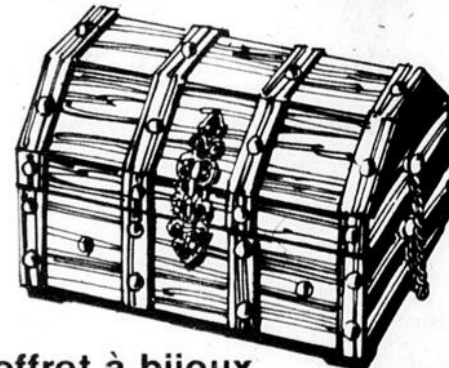

Coffret à bijoux

Intérieur fini velours côtelé ton rouge. # 20 502

9⁹⁸ ch.