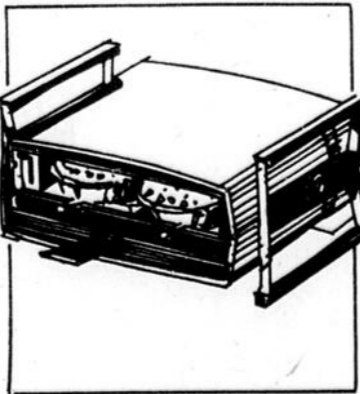

Four-Gril

29⁹⁸ ch.

Pour rôtir, griller. Réversible. De 200° à 500°. Acier chromé, porte de verre, garniture ton noir. # 66 130.