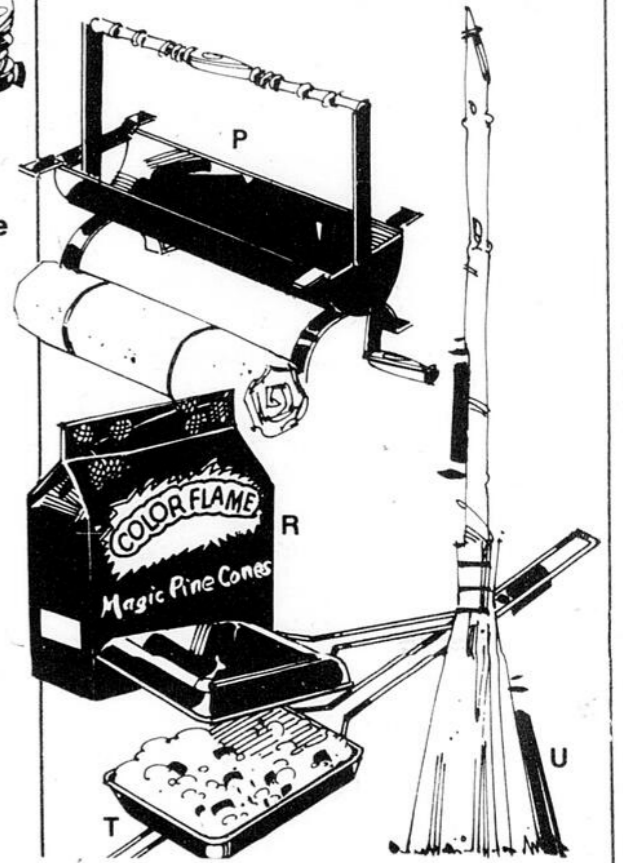

Rabais $5 sur nécessaire à fondue

h-Comprend caquelon en porcelaine, brûleur et support, 6 fourchettes. Noir, vert lime, orange, rouge et jaune. # 85 123. Rég.: 21.98 **16.98**

Tire-bouchon de style baroque
j- Fini cuivre. Comprend tire-bouchon ouvre-bouteille # 85 303 **4.98**

Salière et poivrière
Salière et moulin à poivre en bois fini noyer. #85 520 **4.98**

Serre-livres
1-Imitation onyx. # 86 099 Rég. 9.98 **8.98**

Porte-douceurs à 3 coupelles
m-Porcelaine # 85 876 **7.49**

Sous-verres
n-Ensemble de 8 sous-verres en liège et support en bois. # 85 311 Rég. 4.98 **3.98**

Appareil à rouler les buches
p-Pour rouler les bûches à partir de journaux. En métal noir. Poignée et rouleau en bois dur. 200 attaches incluses. # 77 615 **21.98**

Paquets de cônes de pin
r-Colorent et embaument votre feu. # 77 518 2 paquets **5.50**

Ustensile à maïs soufflé
t-Ancien style. Récipient métal noir, 10" de côté. Poignée 3 1/2" à coulisse pour bloquer. # 77 574 **9.98**

Petit balai
u-Avec brindilles en paille et manche en bois. Anneau de cuir pour suspendre. Env. 36 1/2" long. #77 620 **8.98**

Alumettes pour foyer
Choix de différentes couleurs. Boîte décorative. # 77510. **2.29**