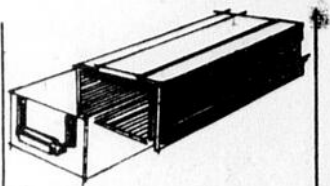

Boîte plastique
Rég. 1.59 ch.

1.29

Pour rangement de petites pièces. S'emboîtent. # 33160