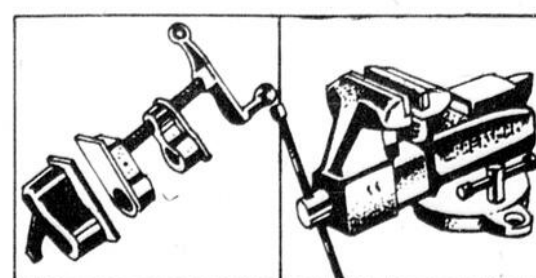

Articles de sport - Rayon 6

Jeu 16 pièces de mèches à pointe carburée Craftsman pour toupie

Rég. 253.98

Comprend: mèches à pointe carburée à arrondir 3/8" 1/2"; convexe 3/8, 1/2", à rainurer, coupe 5/16"; combinée, à panneaux 3/8"; rainure en V 1/2"; droites 1/4, 5/16, 1/2"; vrille, 2 rainures à roulement à billes, pour Formica (droite et 22"); mortaise charnière 1/2"; arbre avec 2 vrilles, roulement à billes. En tout: 14 mèches, arbré et coffret. # 24 192

139⁹⁸ ens.

Serre Craftsman Etai d'établi Craftsman

Rég. 7.99

4⁹⁹ ch.

Serre 2-pièces pour coller. Mors 1 3/4 à 1 7/8". Pour tuyau 3/4" diamètre. # 46 470

Rég. 29.98

17⁹⁹ ch.

Mors 3 1/2", s'ouvre à 4". Pour tuyaux 1/8 à 1 1/4". # 46 405