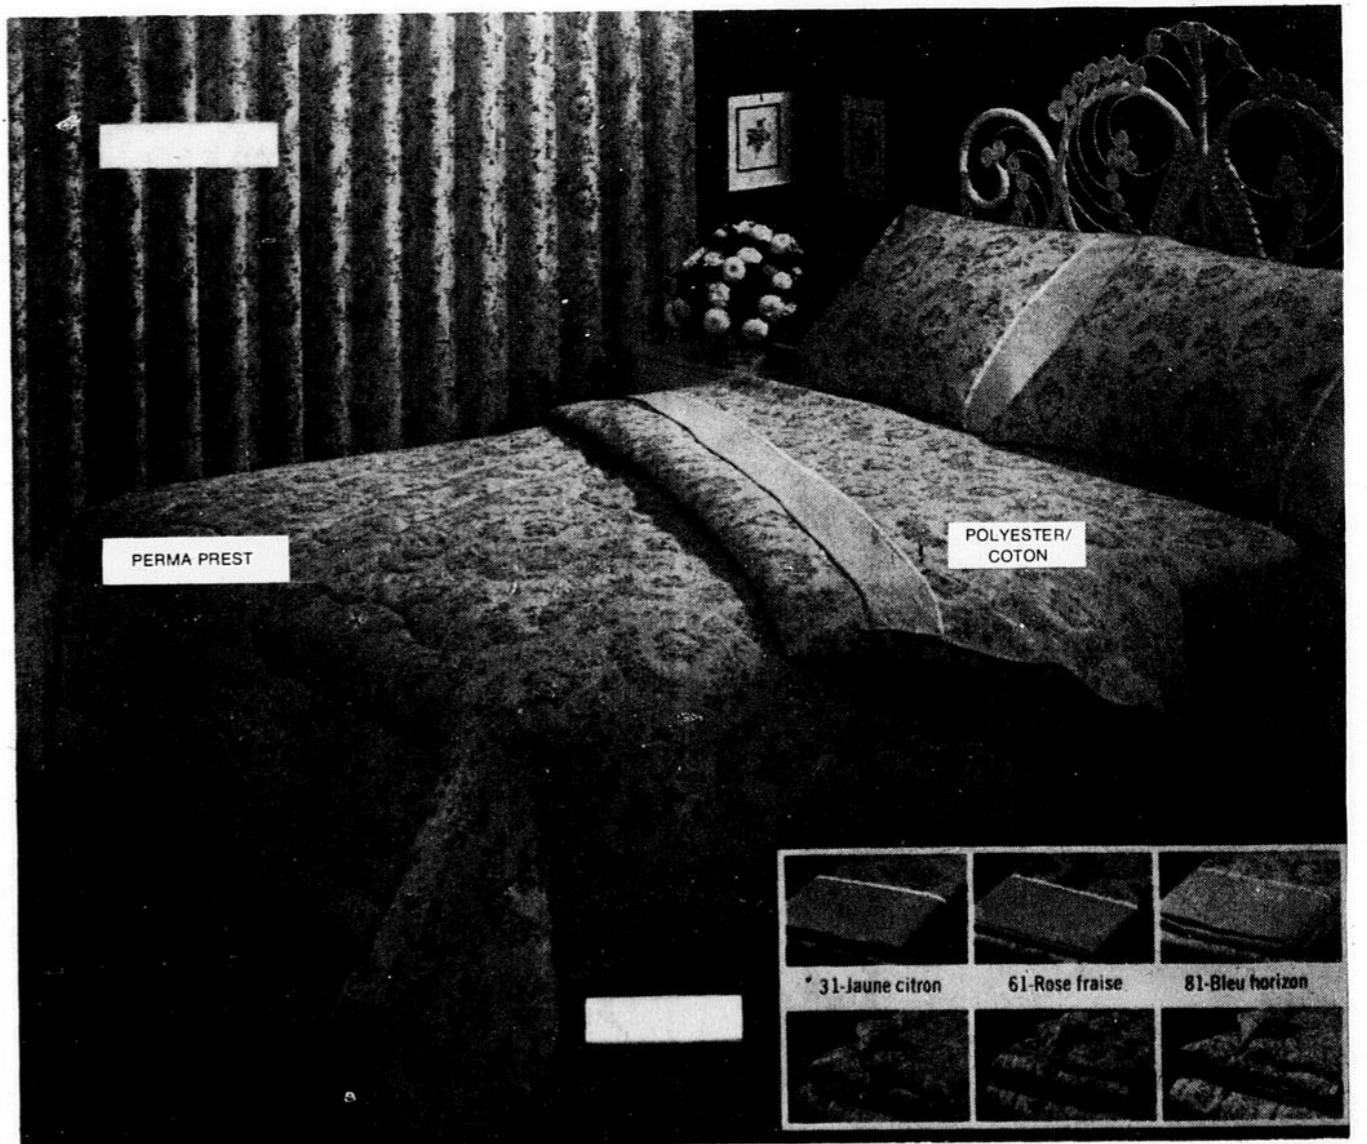

Literie- Rayon 96

Draps "Rêve rose"

Mélange polyester/coton. Perma-prest. bleu horizon, jaune citron, rose fraise. Pour lit 39" plat ou housse. # 52 160/ Pour lit 54" plat ou housse #52 162/63 Rég.: 9.99 **7.99**