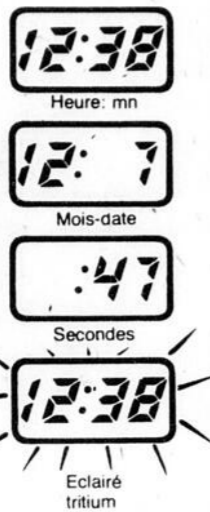

Pour lit 60" plat ou housse # 52 164/65 Rég. 13.99 **9.99**

Taies d'oreiller. # 52 168

Rég. 5.99 **4.49 pai.**

Rég. 8.99

6⁹⁹

Literie — Rayon 96

Sears

- Place Fleur de Lys
- Place Laurier
- Galeries Chagnon