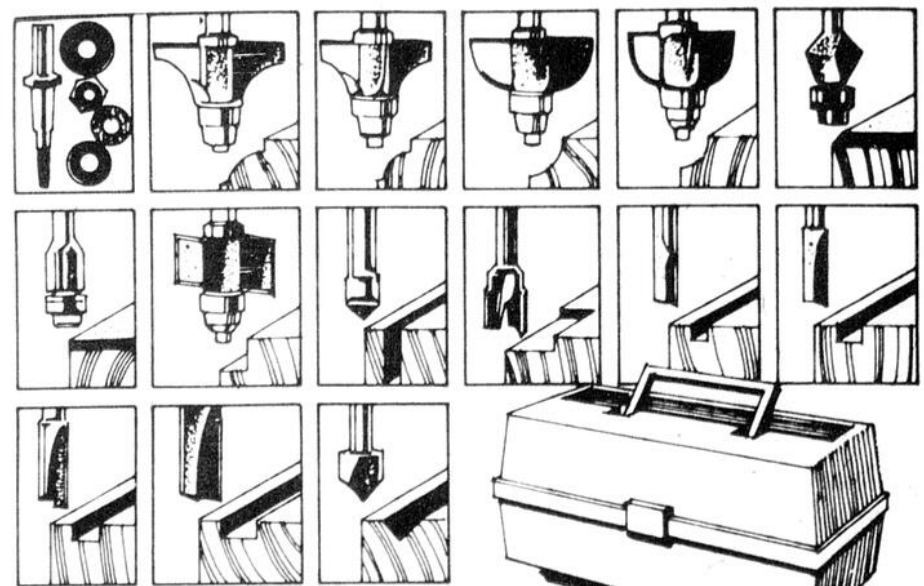

Jeu 16 pièces de mèches à pointe carburée Craftsman pour toupie

Rég. 253.98

Comprend: mèches à pointe carburée à arrondir 3/8" 1/2"; convexe 3/8, 1/2", à rainurer, coupe 5/16"; combinée, à panneaux 3/8"; rainure en V 1/2"; droites 1/4, 5/16, 1/2"; vrille, 2 rainures à roulement à billes, pour Formica (droite et 22"); mortaise charnière 1/2"; arbre avec 2 vrilles, roulement à billes. En tout: 14 mèches, arbré et coffret. # 24 192

139⁹⁸ ens.

Serre Craftsman Etai d'établi Craftsman

Rég. 7.99

4⁹⁹ ch.

Serre 2-pièces pour coller. Mors 1 3/4 à 1 7/8". Pour tuyau 3/4" diamètre. # 46 470

Rég. 29.98

17⁹⁹ ch.

Mors 3 1/2", s'ouvre à 4". Pour tuyaux 1/8 à 1 1/4". # 46 405

Rég. 12.98

8⁹⁸ ch.

Ruban 100' x 1/2". Marqué en centimètres et en pouces. Acier flexible. Boîtier 3". # 92 149

Rég. 13.98

8⁹⁸ ch.

Niveau 24" à tube simple. Fait le travail de 2 tubes ordinaires. # 92 431