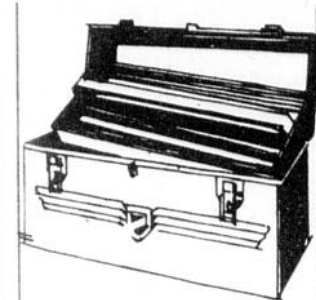

29⁹⁹ ens.

Boîte à outils en acier
 Rég. 14.49 **12.49**

En acier gris. Dimensions 18 x 8 1/2 x 9 1/2". Craftsman. # 33 188

Boîte à outils
 Rég. 7.99 **6.69**

Profil bas, compacte. Pratique pour placer sous le siège de l'auto. 19 X 6 X 3 1/2". Acier gris. # 33 187