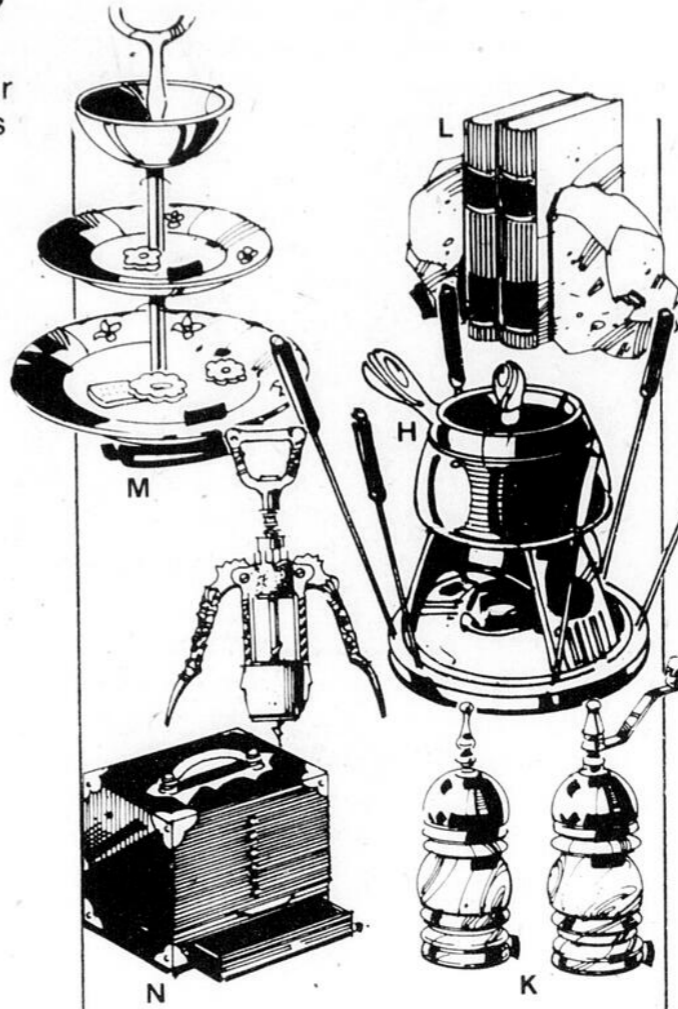

Rabais $2 à $7

Articles plaqués argent pour décorer votre table des Fêtes

Rabais $3.99 sur compotier
a-5 1/2" haut. # 85 970. Rég.: 11.98 **7.99**

Rabais 50% sur beurrier
b- Plat en verre amovible # 85 972 Rég.: 14.98 **7.49**

Rabais $4 sur bol ovale
c- Motif de roses. # 87 967 Rég. 22.98 **18.98**

Rabais $3.99 sur sous-plat
d- Forme d'un hibou # 85 990 Rég.: 12.98 **8.99**

Rabais $2 sur vase
f- Motif de roses # 85 971 Rég.: 9.98 **7.98**

g-Rabais sur l'achat de 2 roses en porcelaine. Choix de couleurs # 30 036 1.98 ch. **2/2.99**