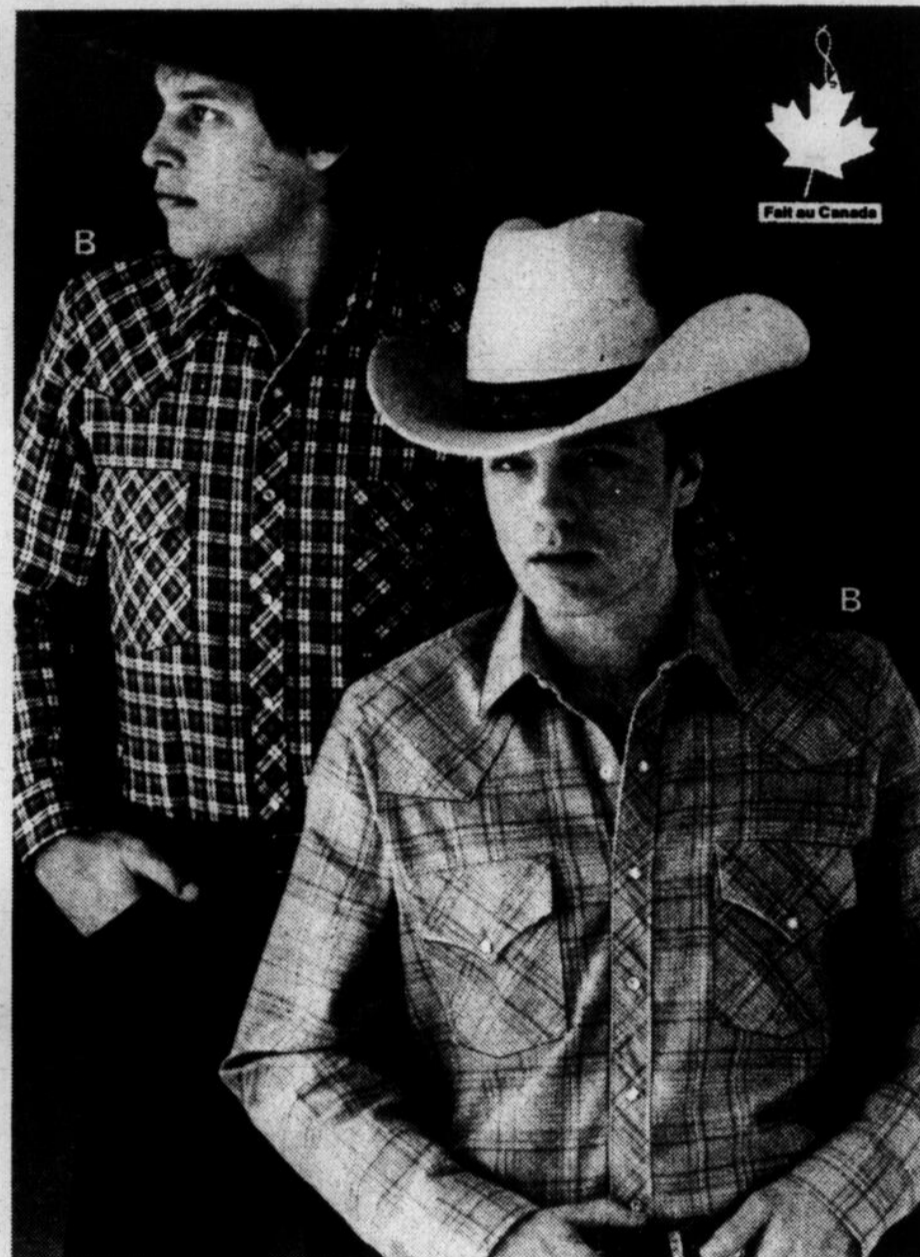

Chemise sport et habillées, chac.:

Au choix:

$14