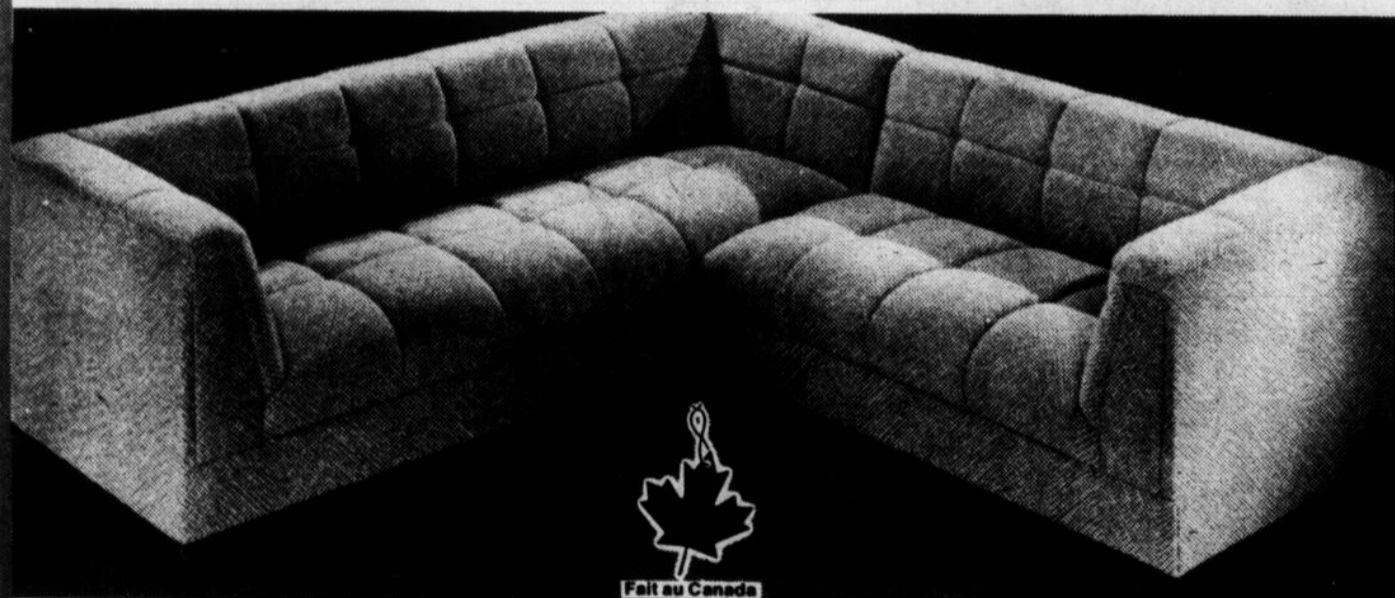

Prix courants Woolco, le rouleau simple: 10.49 à 13.49

Prix spéciaux Woolco, le rouleau simple:

6²⁹ à 8⁰⁹

Offre de choix! Canapé et causeuse à un accoudoir

Utilisez-les en ensemble de coin ou seuls. Recouvrement polypropylène. Naturel. Canapé: 203,2 x 81,2 x 68,5 cm. Causeuse: 147,3 x 81,2 x 68,5 cm.