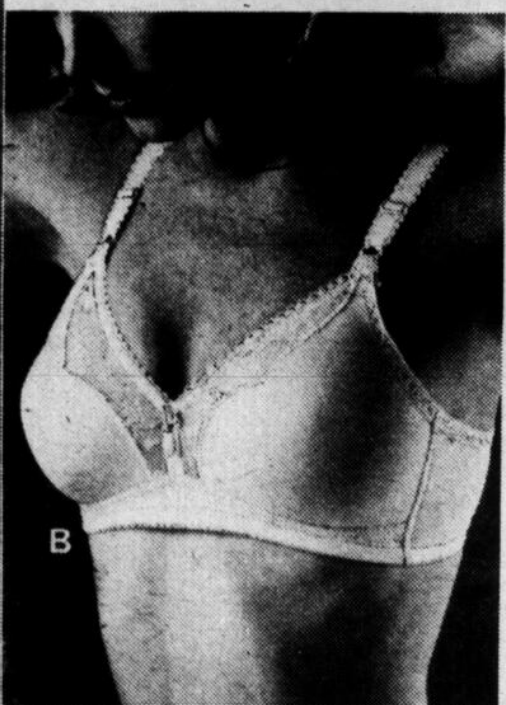

\$7

partez gagnant!

Rabais de **33¹/₃%!**

PLAYTEX®

A. Soutien-gorge sans couture. Bonnets polyester et côtés en nylon-spandex. Beige, blanc. Bonnets B, C: 34 à 38.

Prix courant Woolco, chac.: 13.95. **Prix spécial Woolco, chac.: 9.26**