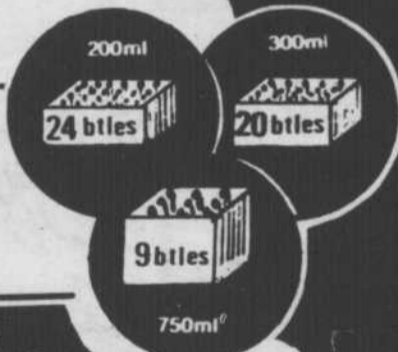

ÉPARGNEZ DE L'ARGENT

sur l'achat de vos
BOISSONS
GAZEUSES
SEULEMENT

348

la caisse
(plus taxe et depot)

SAVE MONEY
on the purchase of
SOFT DRINKS

**DÉGUSTATION GRATUITE À
TOUS LES NOUVEAUX CLIENTS**

**CHOIX IMMENSE
D'ARTICLES DE RÉCEPTION**

Coupes à vin et à champagne en plastique, verres, assiettes, couteaux, fourchettes, cuillères en plastique, nappes de toutes sortes en rouleaux de 150'. Nous avons aussi tous les mixtes pour boissons.

ST-HUBERT
2105 rue Holmes
(face à la place Greenfield Park)

**TOUS
GENRES
DE BIÈRE
ET VIN**

LONGUEUIL
2285 Chemin Chambly

445-2666

VILLE-ÉMARD: 7051 Boul. LaVérendrye (entre Raudot et Briand)

VASTE CHOIX

- BISCOTTES
- CROUSTILLES
- FROMAGES, etc.

LARGE VARIETY

- BISCOTTES
- CHIPS
- CHEESE, etc.