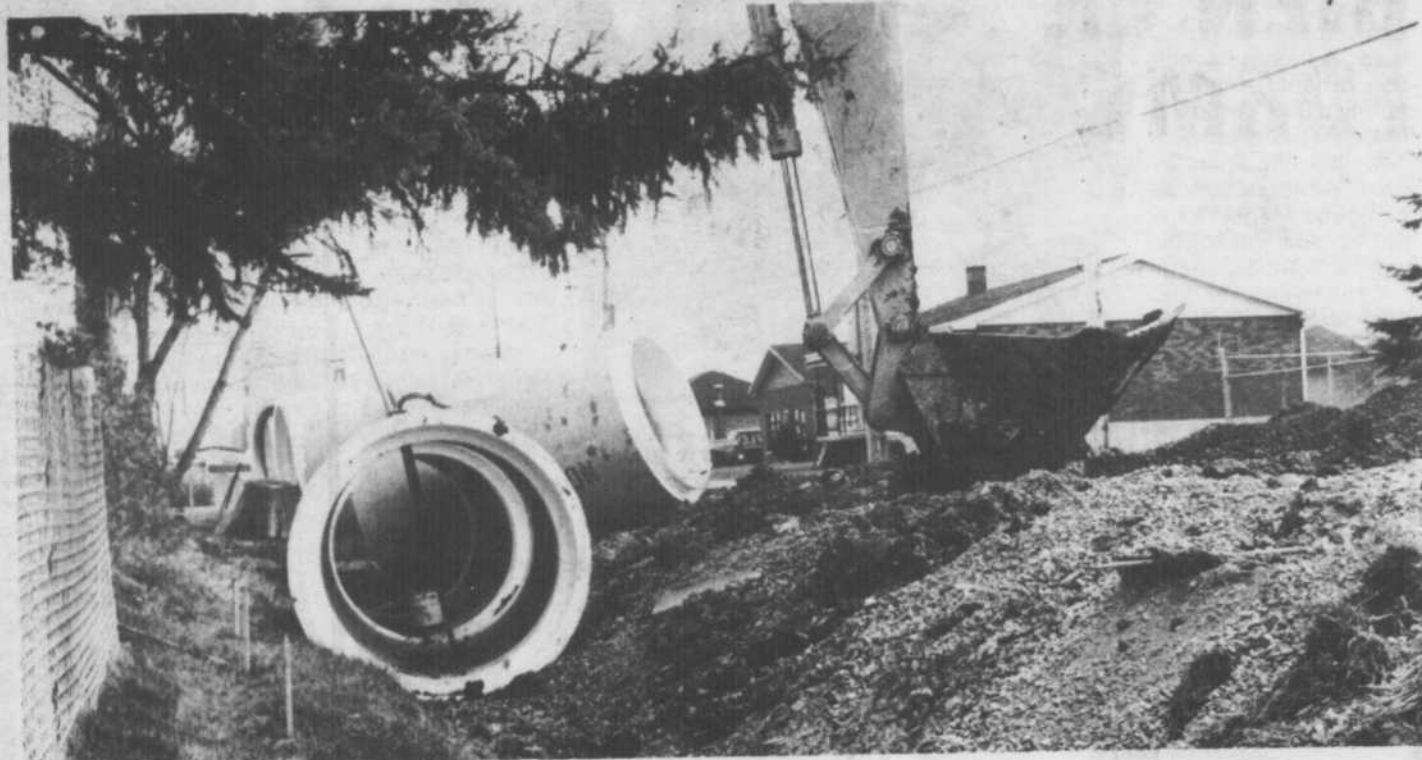

Circuler dans certains secteurs de Longueuil n'est pas actuellement, comme le dit l'expression

Thérèse Legendre

populaire, un cadeau. Mais que les Longueillois se consolent, les travaux progressent normalement et leur échéancier est respecté d'une façon satisfaisante.

Une exception majeure: le centre d'épuration sur l'île Charron dont on a décidé de réétudier le coût, ce qui pourrait entraîner certains retards. Selon le programme, les travaux de ce centre devaient commencer à l'été et se poursuivre pendant quatre ou cinq ans. Le coût prévu: 125 millions $.

TRAVAUX EN COURS

Les principaux travaux d'interception

en cours sont les puits de chute Adoncour/Curé-Poirier, et Jacques-Cartier/Roland-Therrien (début). À de Lyon, on creuse le tunnel vers l'ancienne station de pompage.

Du puits de chute Marie-Victorin/Roland-Therrien déjà terminé, le tunnelier a commencé sa progression vers le sud.

Les travaux de réhabilitation sont particulièrement visibles dans le secteur Labonté, de la rue Saint-Laurent à la rue Leblanc. Un problème s'est posé à cet endroit où un tunnel existait déjà sous la nouvelle conduite. On a constaté un effondrement de roc et les travaux accusent environ un mois de retard. Dans tous les autres secteurs, l'échéancier est assez bien respecté.

Quant aux travaux d'interception, l'an-

cienne station de pompage de la Voie maritime du St-Laurent est démolie et on commence la nouvelle station. Les tronçons de l'intercepteur en tranchée ou en tunnel, sont faits en temps ou même en avance sur les prévisions. Évidemment, pour la partie de Roland-Therrien vers le pont-tunnel, il y a encore les audiences. Les stations de pompage de Roland-Therrien et Lafrance seront construites l'automne prochain.

Les nouvelles structures que le programme d'assainissement des eaux créera à Longueuil sont les trois stations de pompage de l'intercepteur régional: Voie maritime (près du pont Jacques-Cartier), intersection Marie-Victorin/Roland-Therrien et Lafrance.

Il y aura aussi le centre d'épuration sur l'île Charron, probablement la plus spectaculaire partie de tout le nouveau réseau, certainement la plus dispendieuse, mais cependant la moins en vue.

Les Longueillois qui se demandaient ce que pouvait représenter des travaux pour quelque 250 millions $ ont déjà une petite idée et en auront une plus précise d'ici quelques mois à mesure que le réseau sera complété.

COURS de PLANCHE À VOILE

• École • Vente
Location • Service

SUB AQUA TECH INC.

7195 CH. CHAMBLY, ST-HUBERT, Q.C. J3Y 3R7
676-9893

RETROUVER LA JOIE

- Éclaircissement de décisions
- Élimination de stress
- Aide positive en période de crise (divorce, échec, perte, décisions)
- Élimination de médicaments par techniques psychologiques
- Thérapie individuelle: thérapie de couple

ROGER BRUNET, M.A. (o. psych)
PSYCHOTHÉRAPEUTE
670-2313

SUPERVENTE DE GARAGE

Chez Pratt & Whitney Canada
1000, boul Marie Victorin, Longueuil

Le samedi 6 juillet 1985, de 10 h à 15 h

On vous y attend!

Les salariés de Pratt & Whitney Canada et de l'hôpital Charles LeMoine y vendront leurs objets personnels et 20 pour cent du produit de la vente sera versé à la Fondation de l'hôpital Charles LeMoine.

PRATT & WHITNEY CANADA