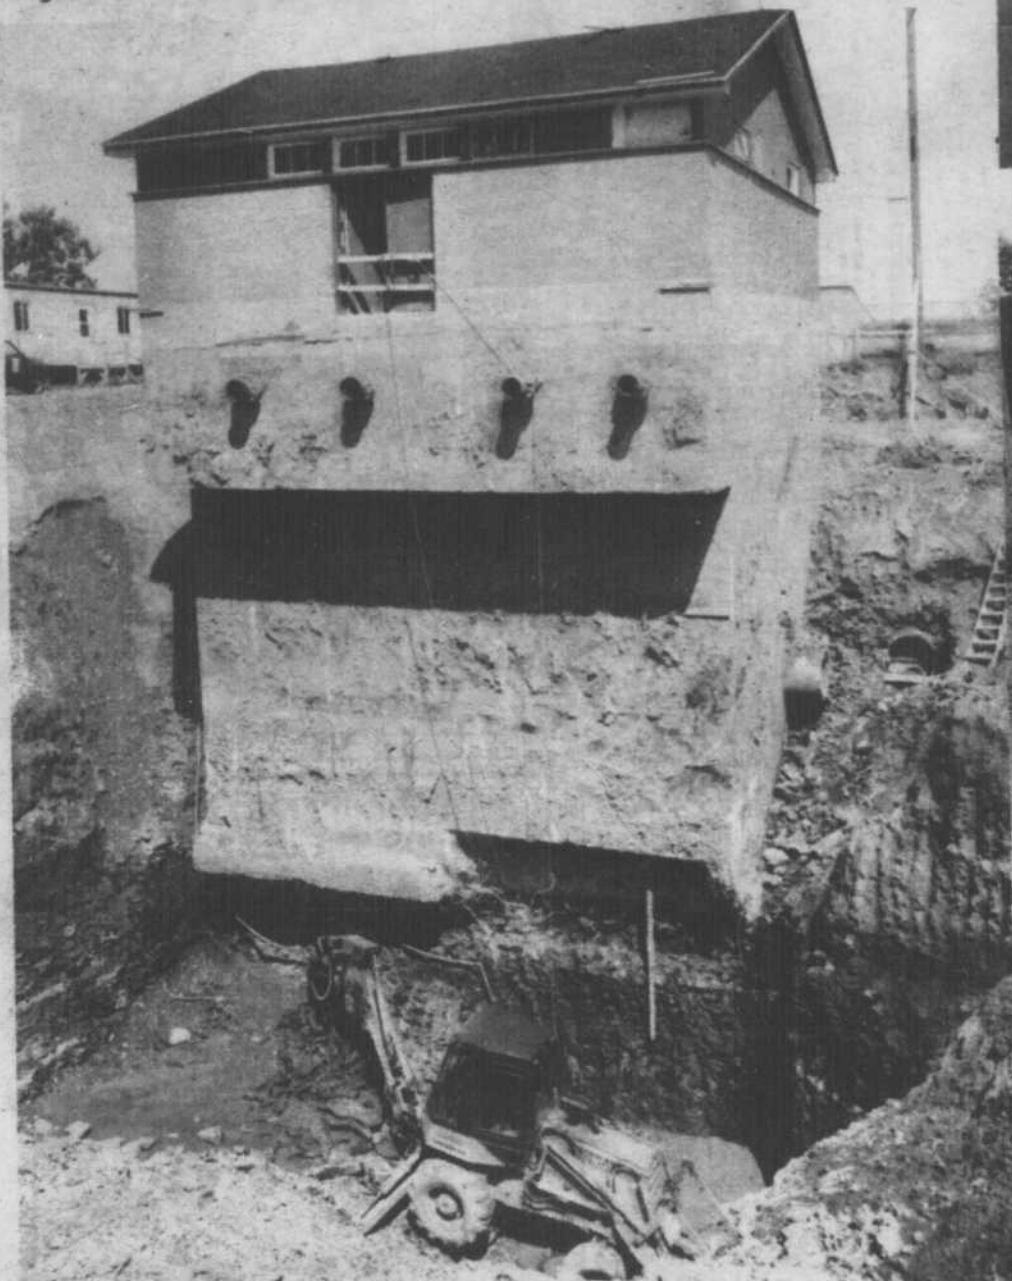

100.000 copies par semaine

le Courrier du sud

L'hebdomadaire régional au plus fort tirage au Québec

Toute la Rive-Sud en BREF et en PHOTOS.
LONGUEUIL, SAINT-LAMBERT, LEMOYNE,
GREENFIELD PARK, BROSSARD ET SAINT-HUBERT

the south shore Courier

Longueuil, 38e année, no. 8. Le mardi 25 juin 1985. 124 pages.

■ La Rive-Sud, à l'heure de l'assainissement des eaux usées

Un vaste chantier de construction, voilà à quoi ressemble la Rive-Sud depuis quelques semaines. Longueuil, Saint-Hubert, Lemoine, Greenfield Park, Saint-Lambert, Brossard et Boucherville, aucune municipalité n'y échappe. Pour quelques mois, encore, les citoyens auront à subir les inconvénients de ces travaux parfois gigantesques, mais il faut se consoler en pensant qu'une fois terminés on pourra peut-être se baigner, de nouveau dans les eaux du St-Laurent. Photos Danny McKenzie, Robert Laflamme et Jean Laramée.

Voir détails pages A-2-3-4

POISSON FRAIS TOUS LES JOURS

SOLDE DU 24 AU 29 JUIN

Les Fruits de Mer René Marchand inc.

Les galeries cousineau 1455 Victoria St-Hubert 462-0870 St-Lambert 672-1231

POUR LE B.B.Q.

- Brochettes de fruits de mer à notre façon (pétoncles frais, saumon frais et crevettes) **$ 3.95 ch.**
- Filet de sole fraîche **$ 4.95 lb**
- DARNE DE FLÉTAN **$ 10.99 kg**

25

25

25