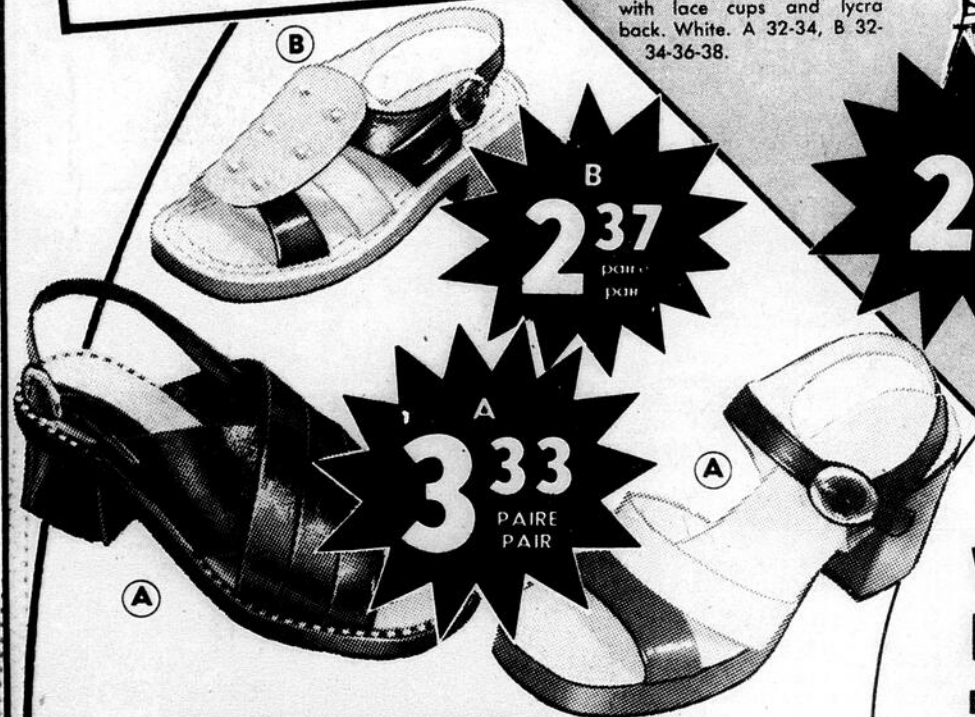

Underwired halter style bra  
with lace cups and lycra  
back. White. A 32-34, B 32-  
34-36-38.

**267**

**377**

**399**

**SANDALES POUR DAMES  
ET DEMOISELLES**

- a) Sandales en vinyle pour dames, semelles très épaisses. 5-10. \$3.33
- b) Pour demoiselles, sandales avec semelles simili-liège. 13-4. \$2.37