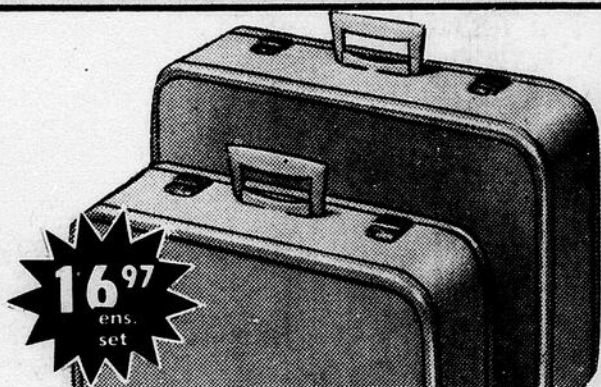

16⁹⁷
ens.
set

ENSEMBLE DE VALISES POUR DAMES

2 valises en vinyle épais, doublées de taffeta. Serrures de sécurité. 19 1/2" et 22". Bleu et vert.

LADDIES' 2-PCE LUGGAGE SET

Strong, scuff resistant vinyl cases with taffeta lining. Push button locks. 19 1/2" and 22". Blue and green.