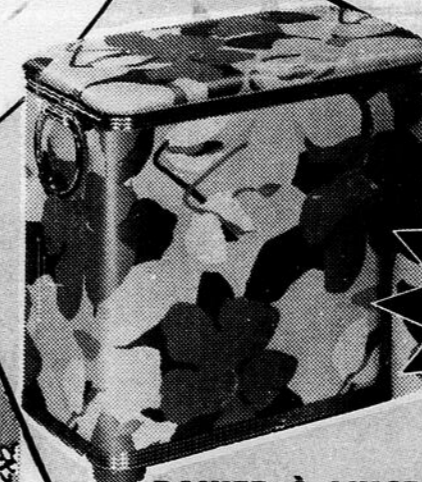

Heavy gauge vinyl in assorted prints and colours. 72" x 72".

**RÉVEILLE-MATIN**

Divers modèles avec cadran rond ou carré.

**ALARM CLOCKS**

Assorted styles with round or fancy square faces.

3.97  
ch. ea.

**PANIER À LINGE**