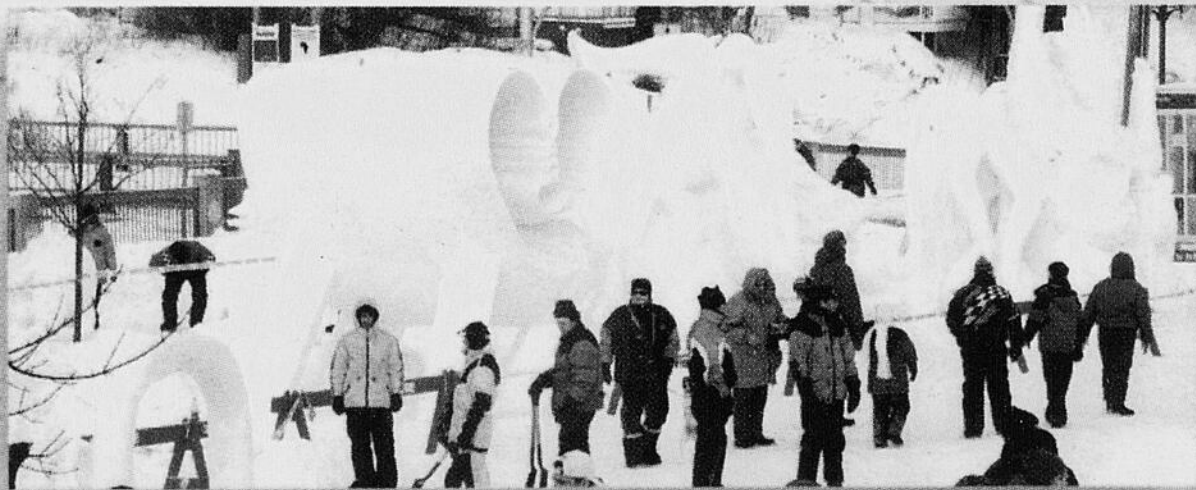

19^e
ÉDITION

Tonquière en neige

le **QUOTIDIEN**

É D I T I O N   S P É C I A L E

0953854