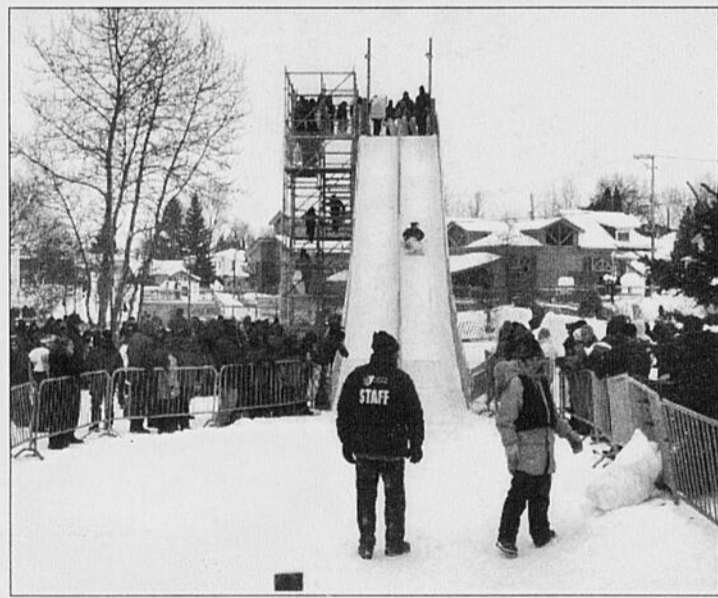

La compagnie Abitibi Consolidated a offert sa collaboration, afin que les organisateurs puissent récolter 150 camions de neige, sur les terrains de la compagnie, à Kénogami.

Les visiteurs peuvent apprécier les œuvres du concours provincial « Abitibi Consolidated » qui sont exposées sur le stationnement des Halles de Rivière-aux-Sables.

En ce qui concerne le concours populaire, on peut admirer les créations réalisées par les citoyens sur les terrains des résidences.

De plus, à l'intérieur des Halles, « Gaz Métropolitain », la portion nord est occupée par Jacques Saint-Pierre et Roger Beaudoin qui ont reproduit les personnages de la célèbre trilogie du Seigneur des Anneaux.

La mascotte M. Flocon se réjouit de l'ambiance qui règne

tous les sites et de l'accueil réservé aux visiteurs au village Alcan où l'on retrouve la grande glissade optimiste et une glissade plus accessible pour les tout-petits. Quant aux adultes, ils trouvent leur plaisir en profitant de l'anneau de glace aménagé dans un décor féerique.

GLISSOIRE - Grâce à la gratuité des activités, Jonquière en Neige est un événement accessible et très populaire. La grande glissade Optimiste, dans le village Alcan attirent des centaines de jeunes à chaque jour.