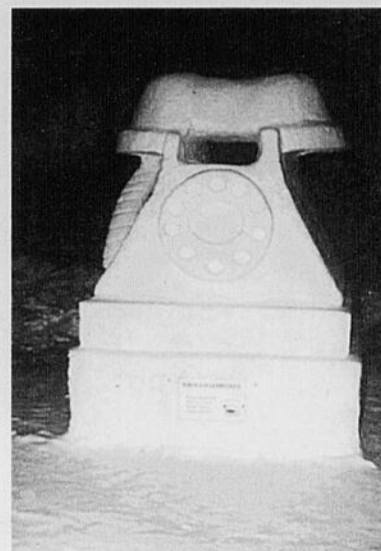

30 minutes de  
spectacle par heure

**C. E.**  
Roger Dubé, Huguette Nadeau, Denis Saucier et Carole Bergeron.

**Hommage**  
Huguette Boutin, Diane Claveau, Laval Gervais et Denyse Lefebvre.

**Comptabilité Normalisée**  
Claire Beaudry, Michelle Bouchard, Nancy Fradet et André Roberge.