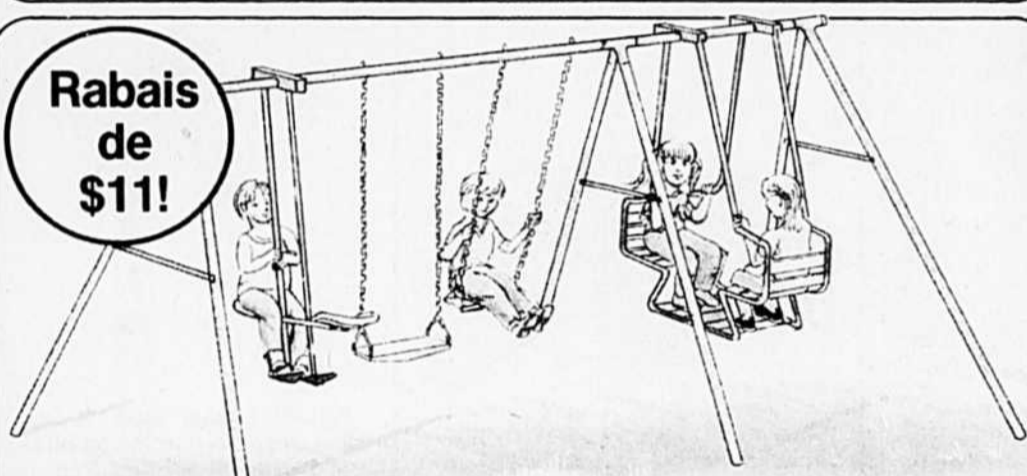

Portique à 6 montants

Comprend 2 balançoires, 1 balancelle et 1 balançoire double 18 po. 6 montants pour plus de stabilité. Barre du haut 2 pièces 117 po. Montants 80 po, 2 po de diam.

Prix courant Woolworth, 106.97
95⁹⁷
l'ens.