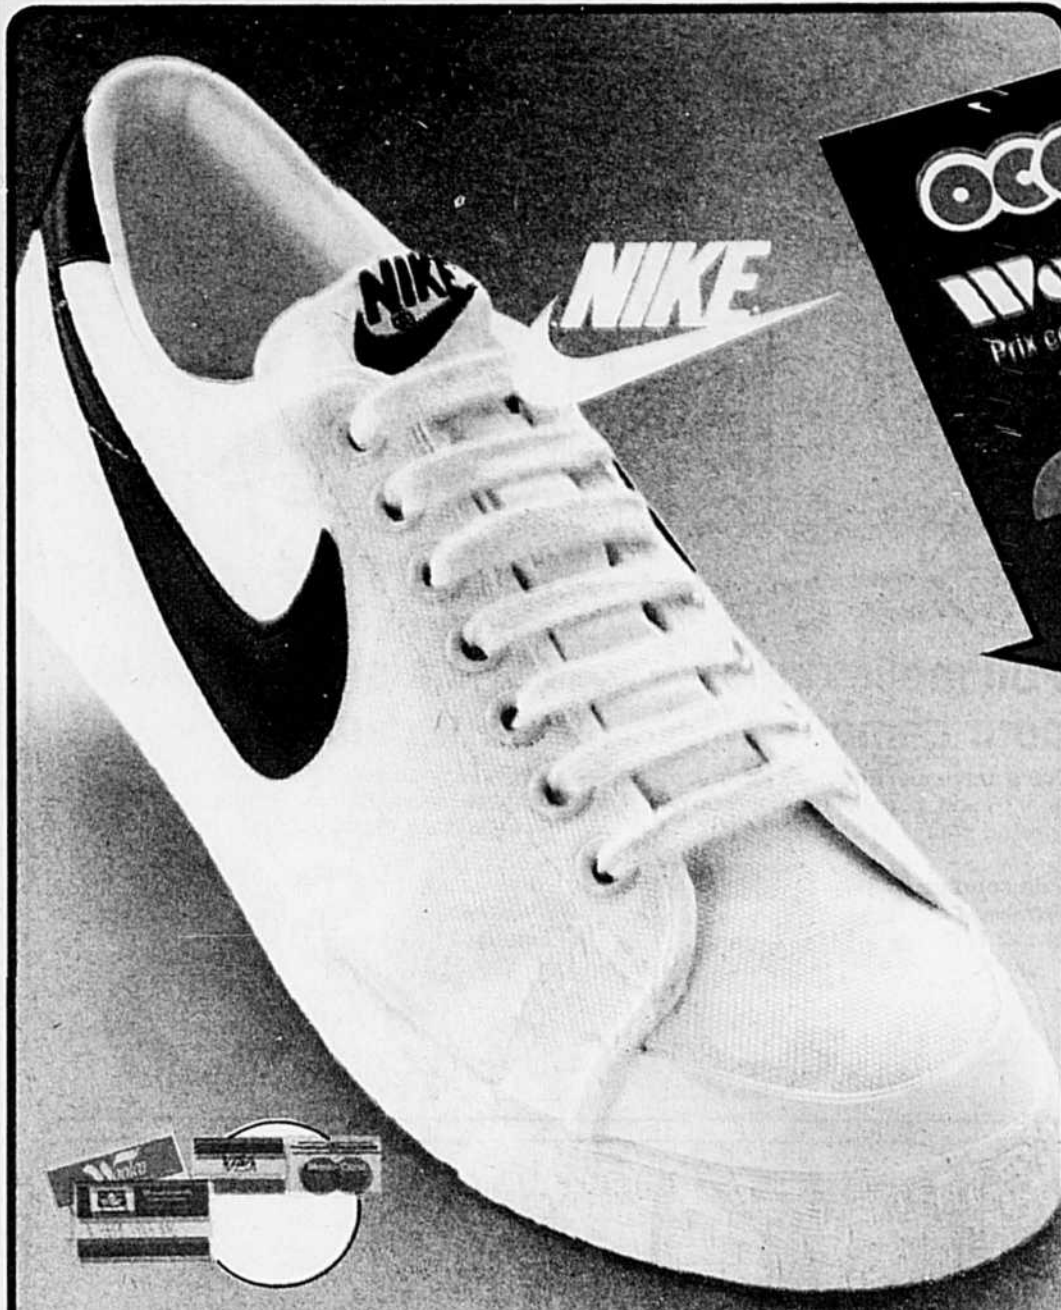

Woolworth
carrefour des bons **achats**

Jours bons achats de mai

occasions
Woolworth
Prix courant Woolworth, la paire: 29.97
Au choix:
22.88
La paire

Rabais de \$7!
Chaussures pour hommes

Modèles avec empeigne en cuir; noir ou brun ou en cuir suédé; brun seulement. Fourreau ou à lacets. Semelle flexible. 7 à 11.