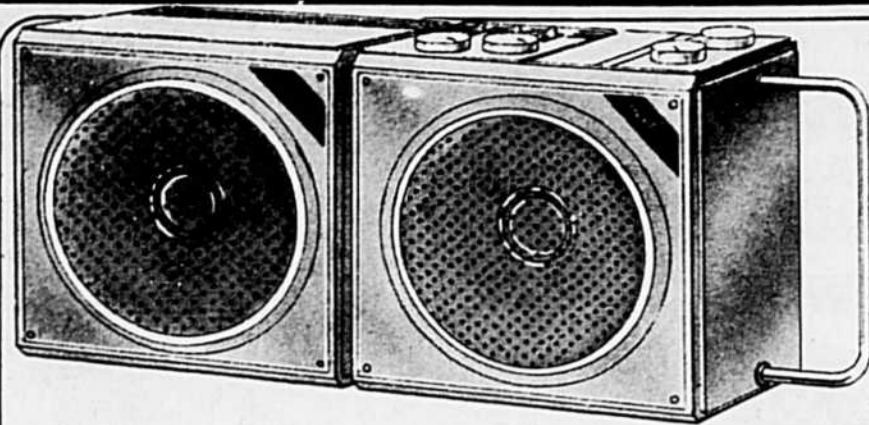

occasions
Woolworth

RCA

**Télé noir et blanc
portative 12 po de RCA**

- Syntonisateurs VHF-UHF
- Consomme peu d'énergie • Fini avec noyer
- Pièces garanties 1 an; main-d'oeuvre et service à l'atelier garantis 90 jours.

$109
Chac.

Radio AM-FM fonctionnant sur CA-CC Audition.

- Indicateurs LED pour FM stéréo et puissance
- Commandes rotatives
- Prises pour casque
- Cordon auxiliaire pour source sonore externe (cordon compris)
- Haut-parleurs amovibles.

69⁸⁷
chac.