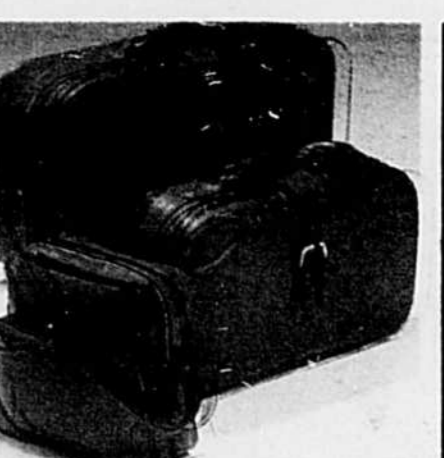

Ems. de 3 valises. Valise 64 cm sur roulettes; valise 51 cm avec poche intérieure; fourre-tout 29 cm. Bordeaux, bleu, havane.

39.86
L'ens.