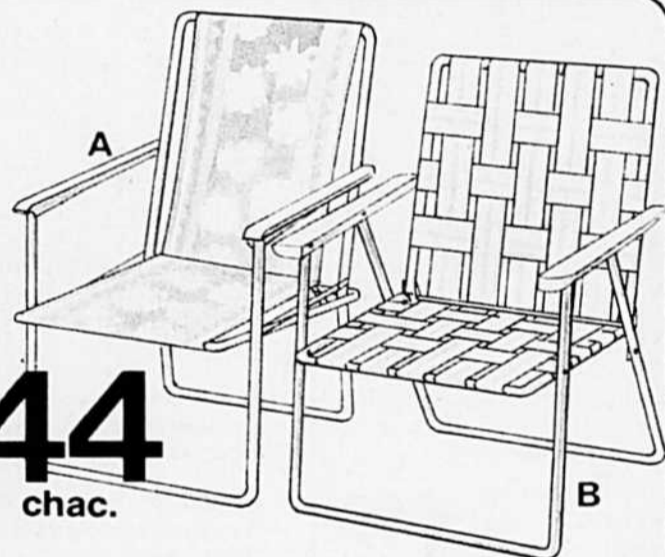

**Sac de
couchage
"Holiday"**

Extérieur et doublure en 100% coton. Isolation en bourre de fibres inconnues 4 lb. Bleu-gris. 34 x 72 po.

19⁹⁷
chac.

**Fauteuils
pliants**

A. Modèle à ressorts résistant à la rouille. Cadre en acier tubulaire.

B. Modèle à sangles en nylon. Cadre en aluminium. Pour votre jardin.

**Au
choix:**

844
chac.