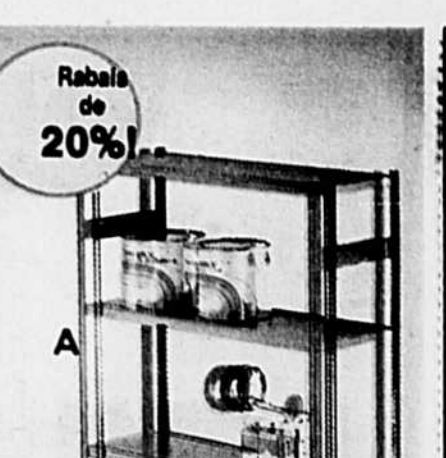

Rabais de 20%
A. Étagère "Spacemaker" en métal à 5 tablettes. Facile à assembler. Fini bois veiné. 30 x 10 x 60 po. Prix courant Woolworth, chac.: 23.99 **18.99** Chac.