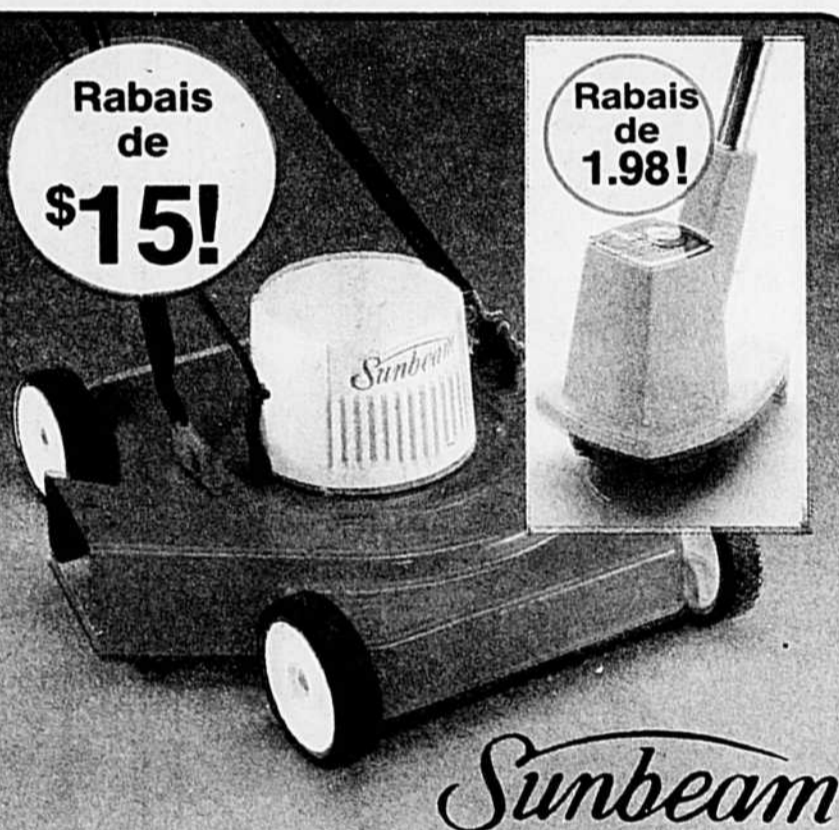

Prix courant Woolworth, chac.: \$359.

Chac. **\$299**

**Barbecue électrique avec
scories en permanence**

Modèle de table. Surface de cuisson 225 po². Corps en aluminium résistant. Gril chromé. Température réglable. Élément de cuisson 1 500 watts.

Chac. **\$99**

Rabais
de
\$15!

Rabais
de
1.98!

**Tondeuse électrique 18 po
pour une belle pelouse**

Une seule lame 18 po. Poignée basculante très pratique. Carter en acier.

Prix courant Woolworth, chac.: \$129.