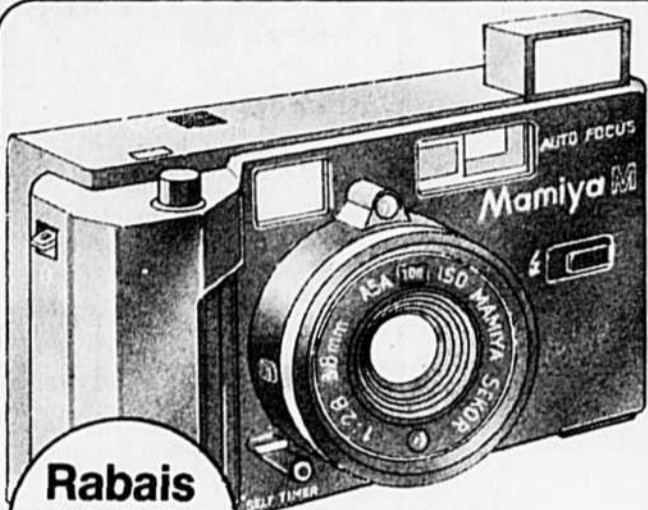

69⁸⁷
chac.

**Rabais
de
\$20!**

**Appareil "Mamiya M"
35 mm à mise au
point automatique**

Avance automatique du film, exposition automatique, flash intégré, rebobinage automatique du film. Dragonne et étui compris. Prix courant Woolworth, chac.: \$179.