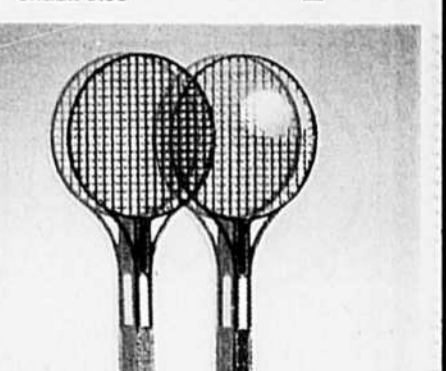

Ems. de tennis "Soft" pour enfants. 2 raquettes en plastique et 1 balle en éponge. Pour jouer à l'intérieur ou à l'extérieur.

1.97
L'ens.