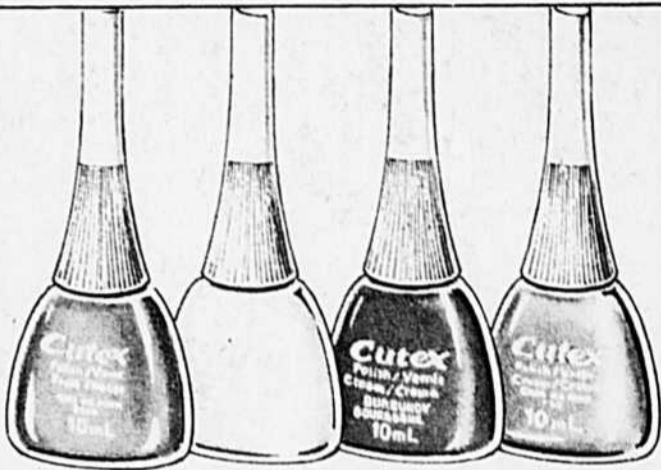

Vernis à ongles Cutex en teintes variées

8 teintes givrées et 9 crémeuses. 10 mL. Chac.:

99¢