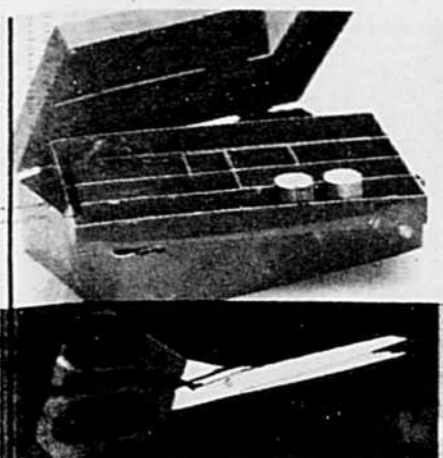

Très bon prix! Boîte à ouvrage en plastique. Plateau.

3.99 Ciseaux 8 1/2 po en acier inoxydable. Poignée en plastique moulé. **2.19** La paire